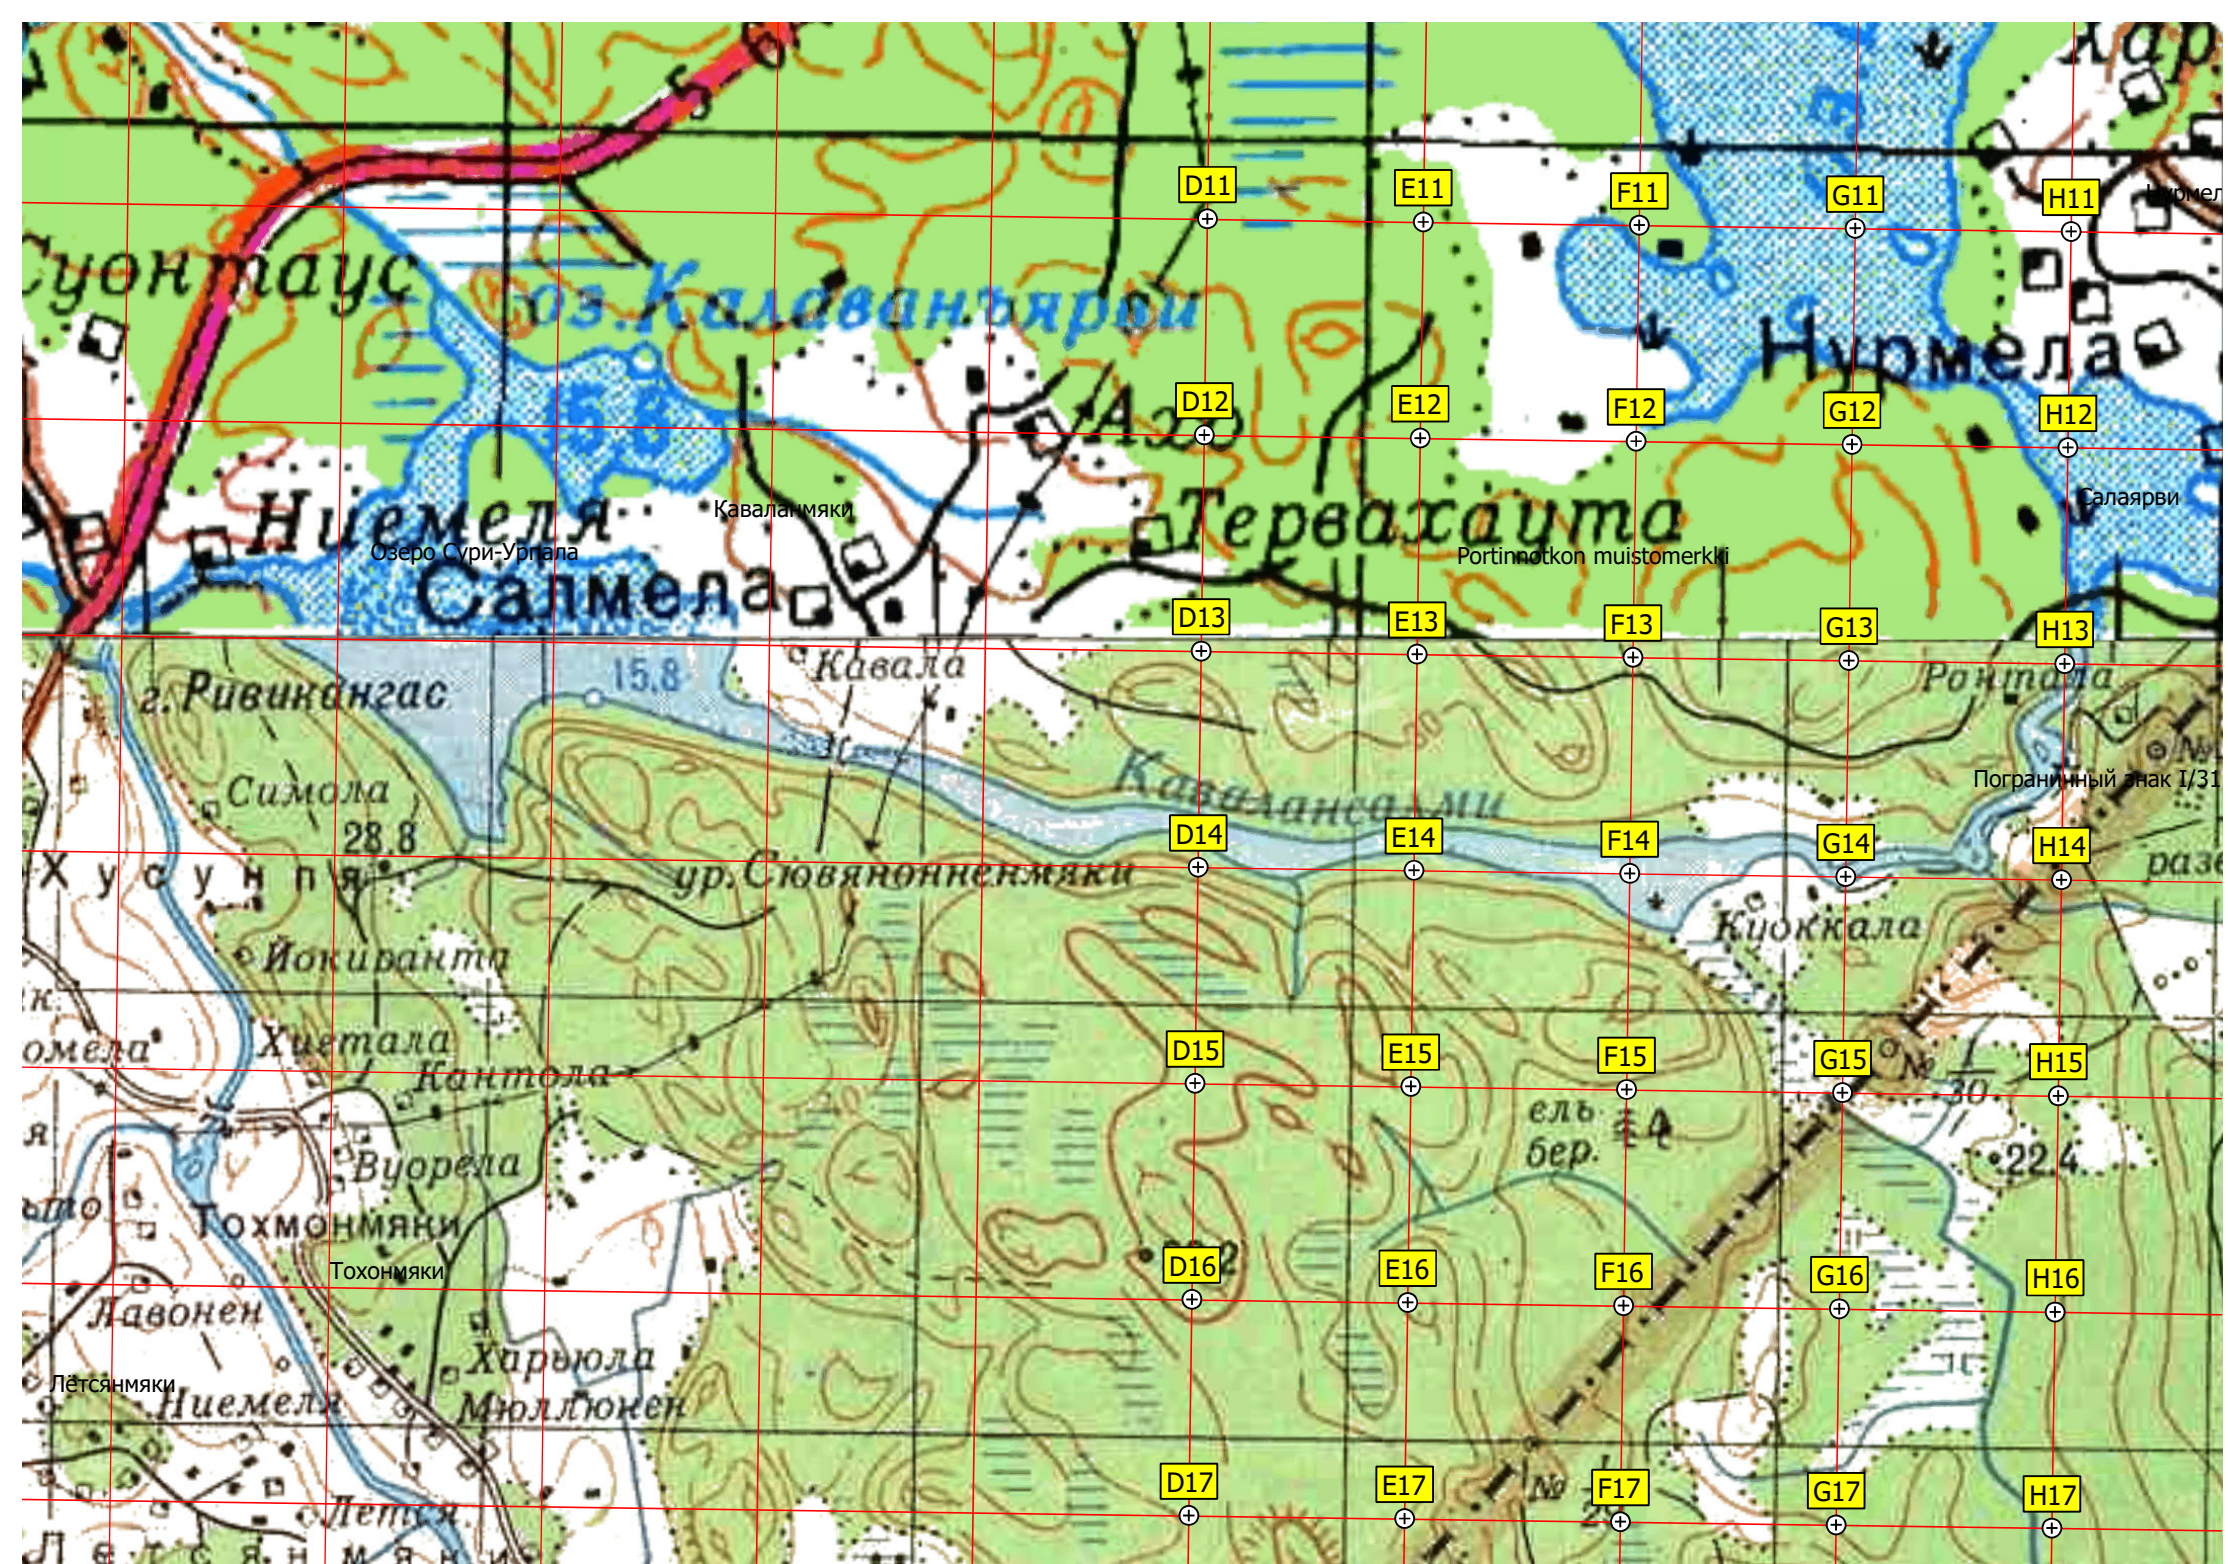

Z9

AA9

AB9

AC

Место трассы ВОЛС (оптический кабель)

Урочище Восходово

Табор

Восходово