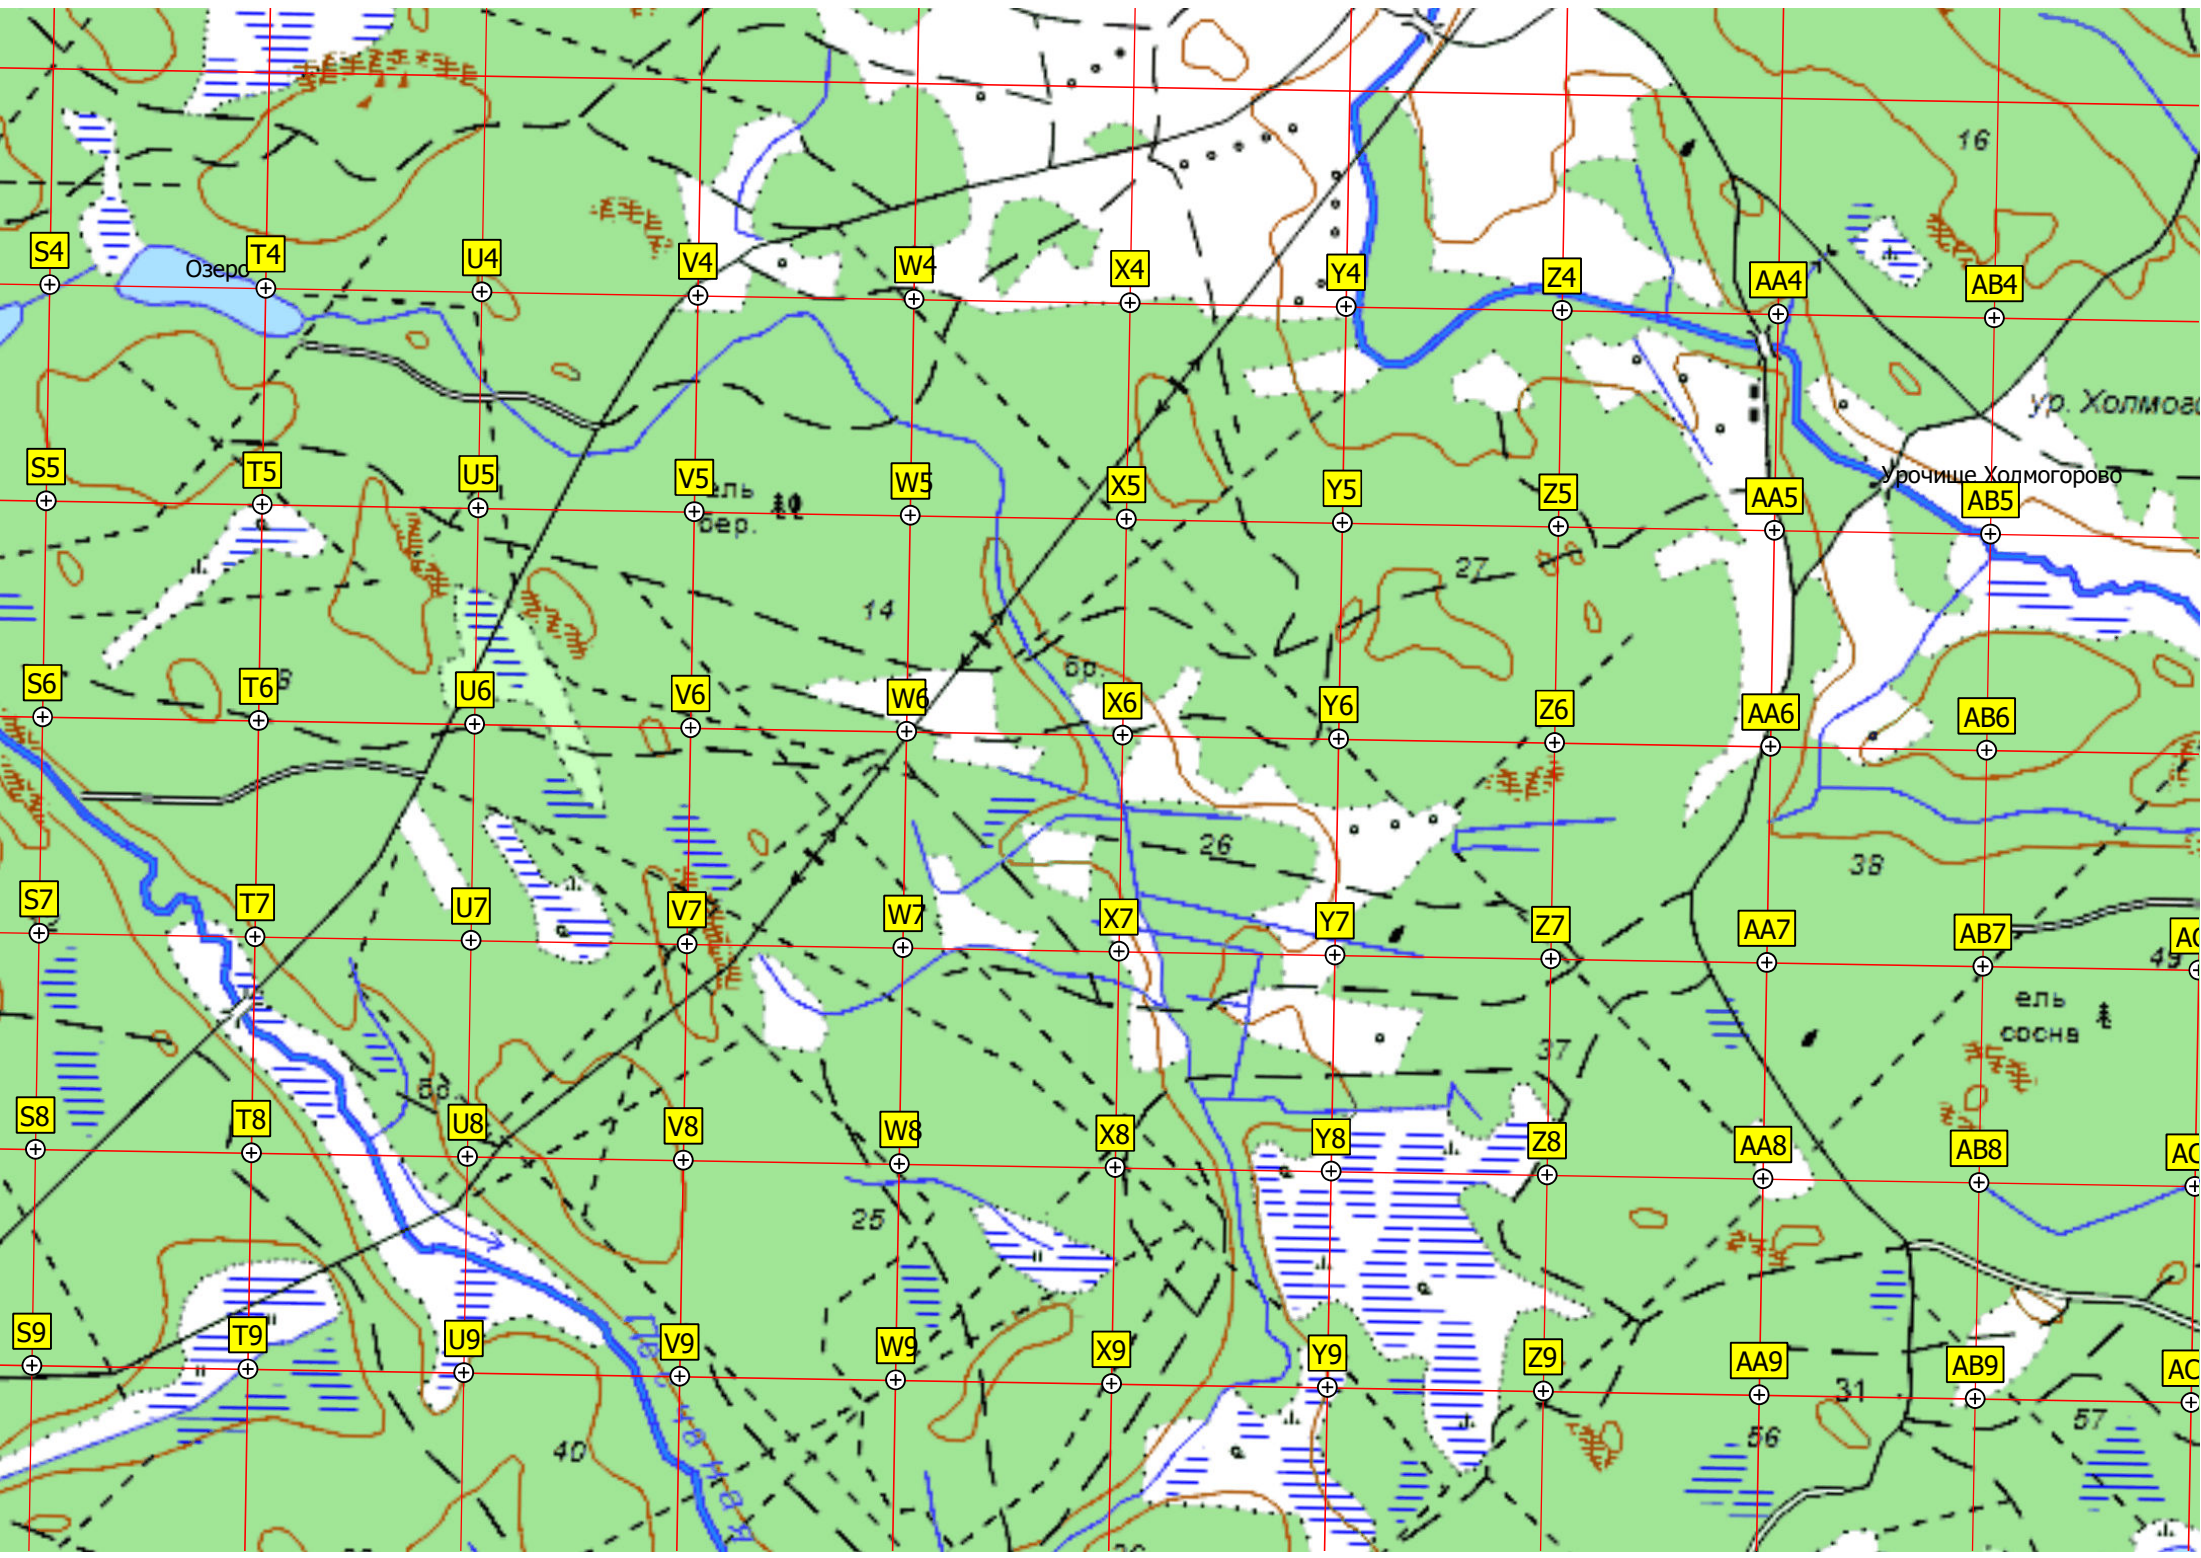

Хяокеля

Таммеля

Мякеля

Жотилампи

Восходово (нежил.)

28

Лесная дорога упирается в проволочные заграждения

S4