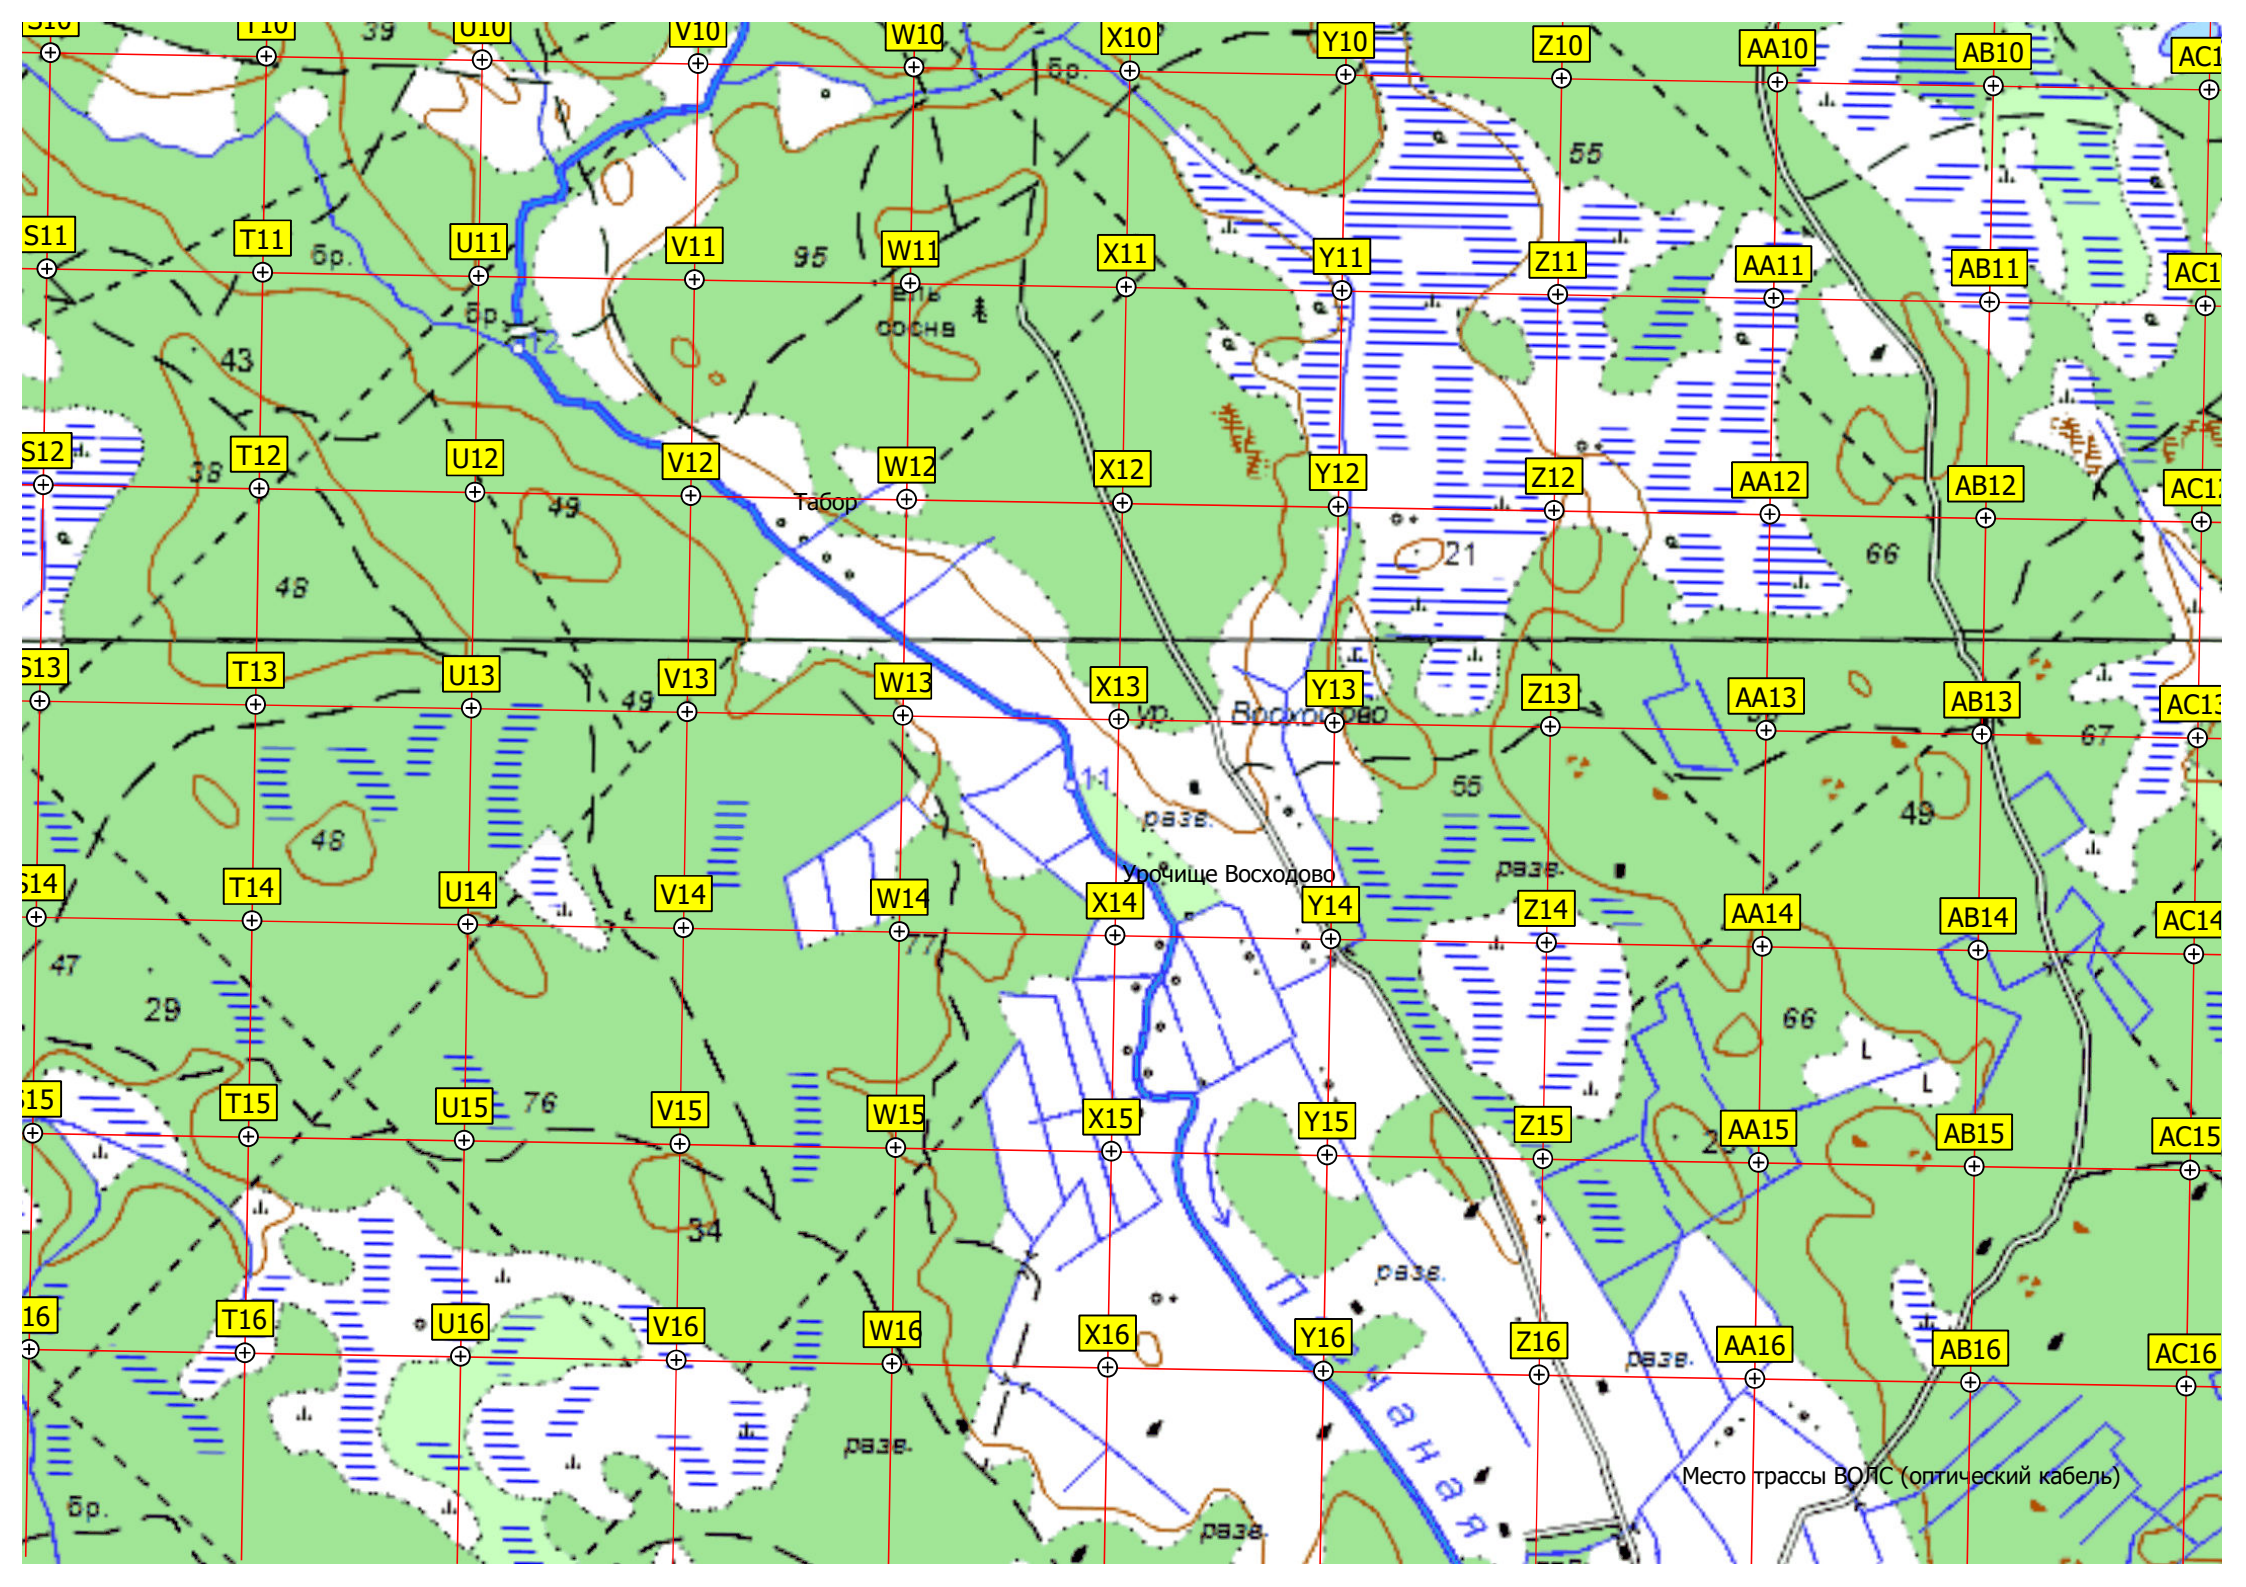

Z9

AA9

AB9

AC

Место трассы ВОЛС (оптический кабель)

Урочище Восходово

Табор

Восходово