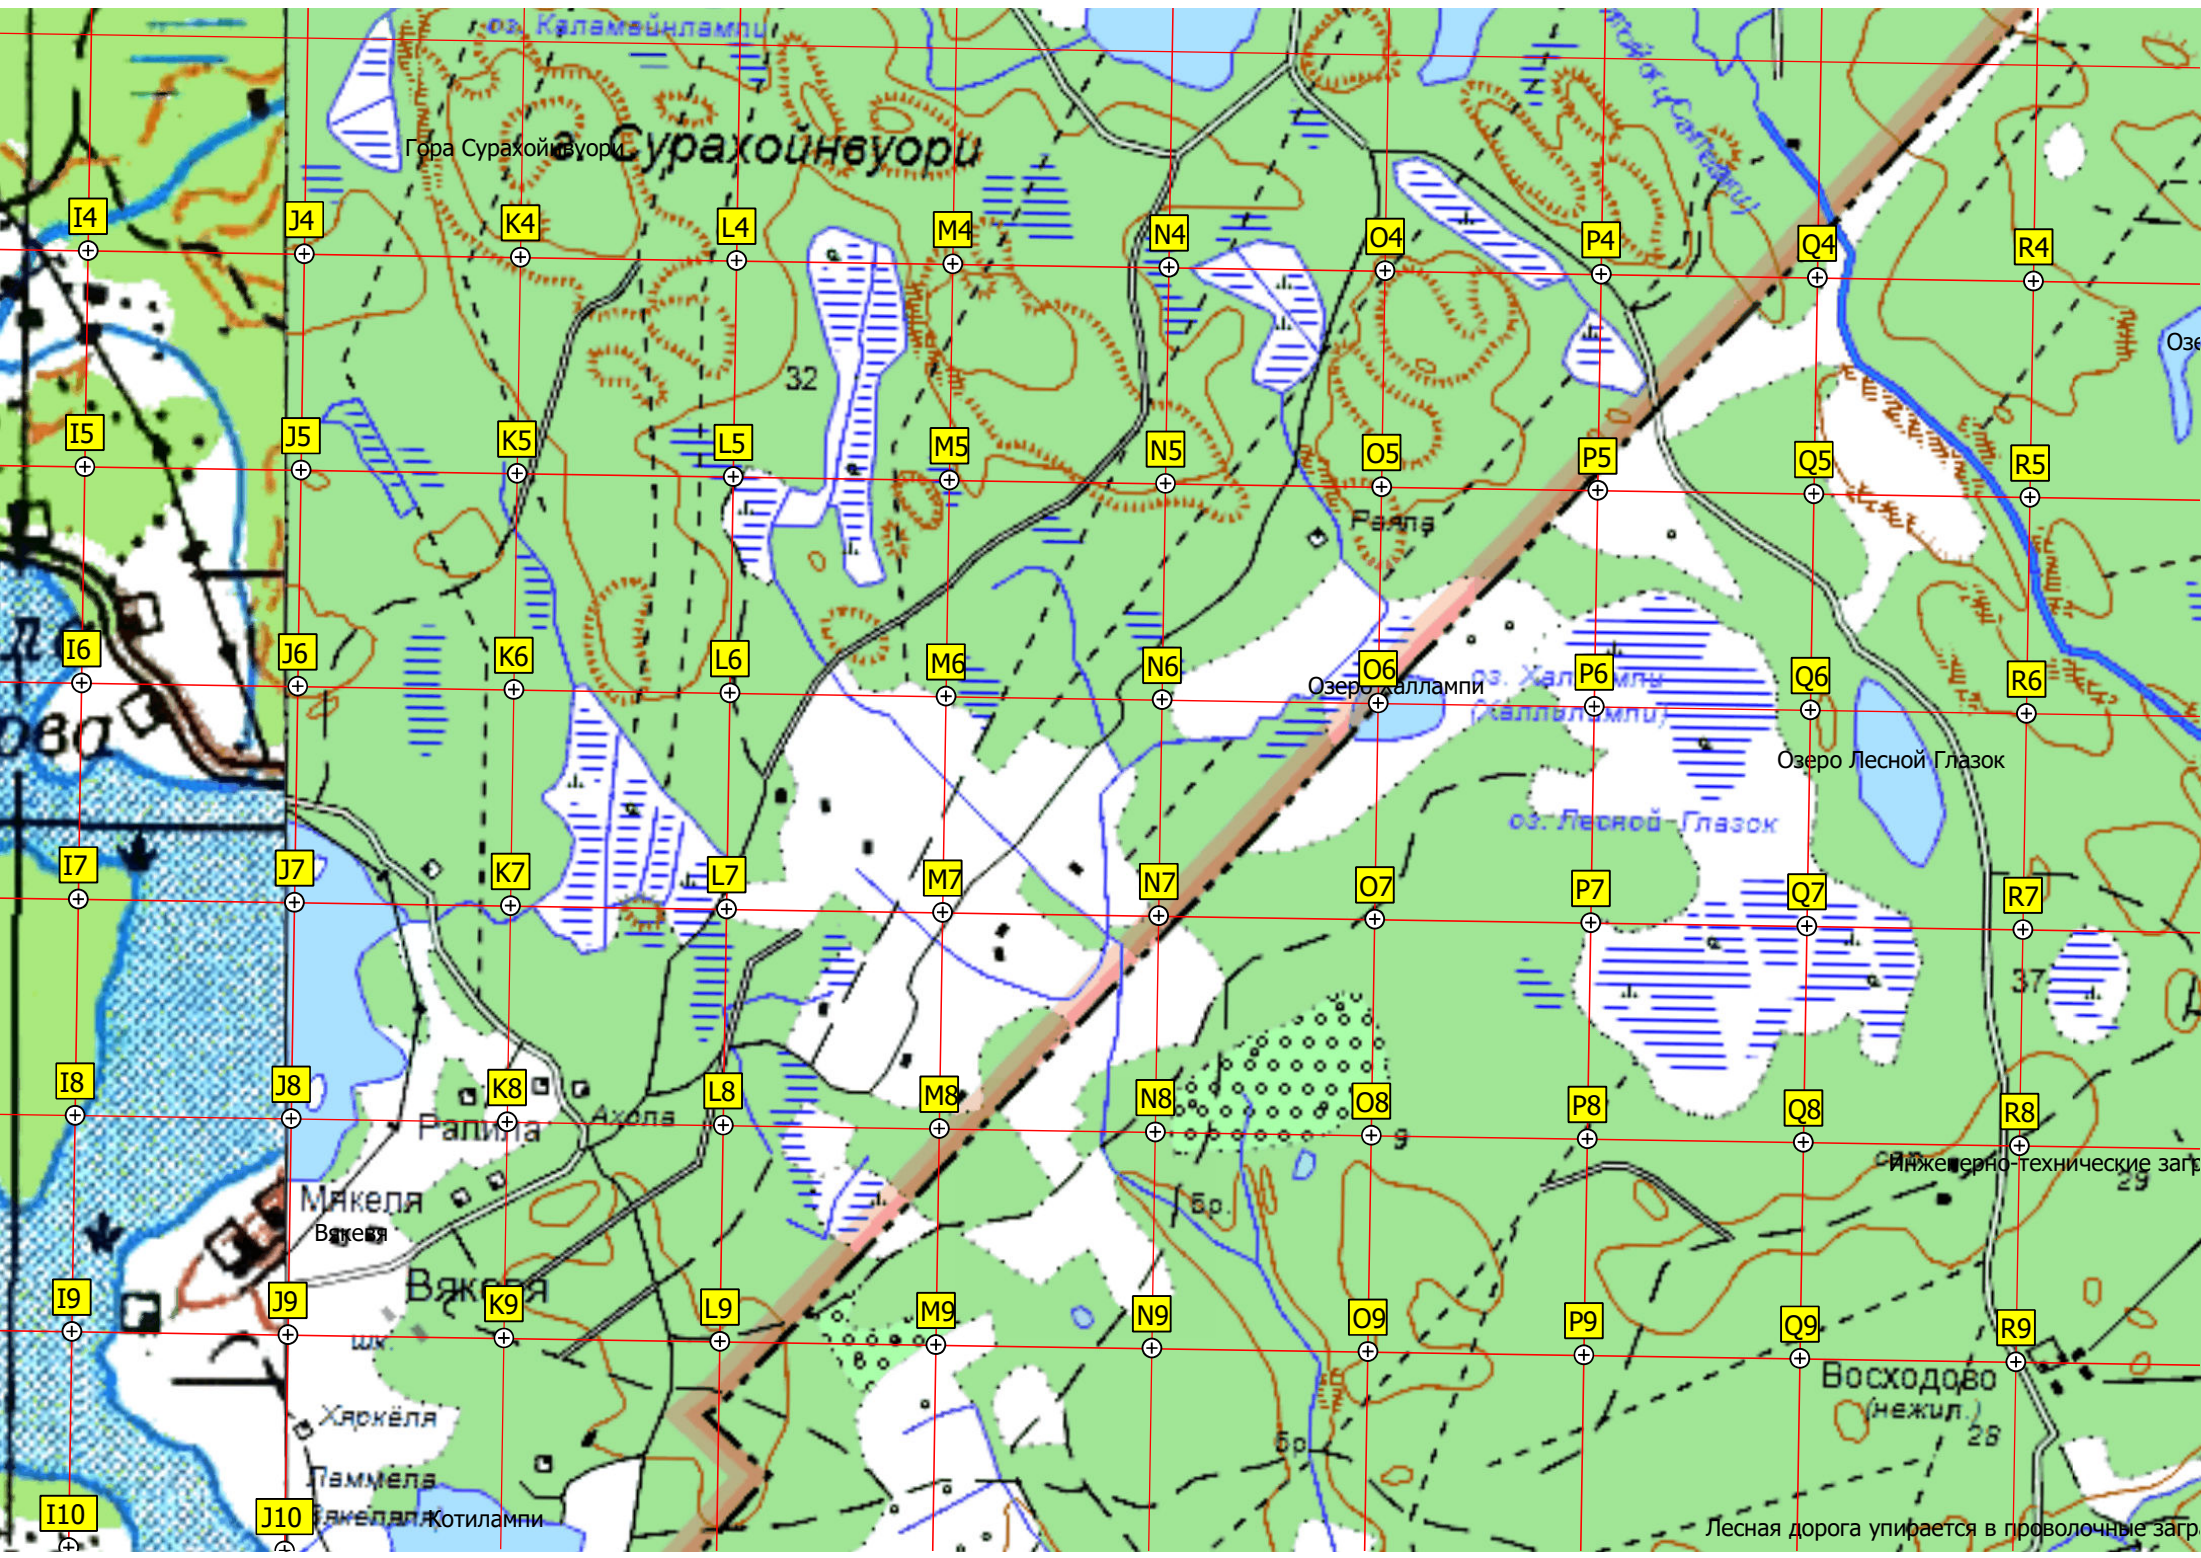

Хяокеля

Таммеля

Мякеля

Жотилампи

Восходово (нежил.)

28

Лесная дорога упирается в проволочные заграждения

S4