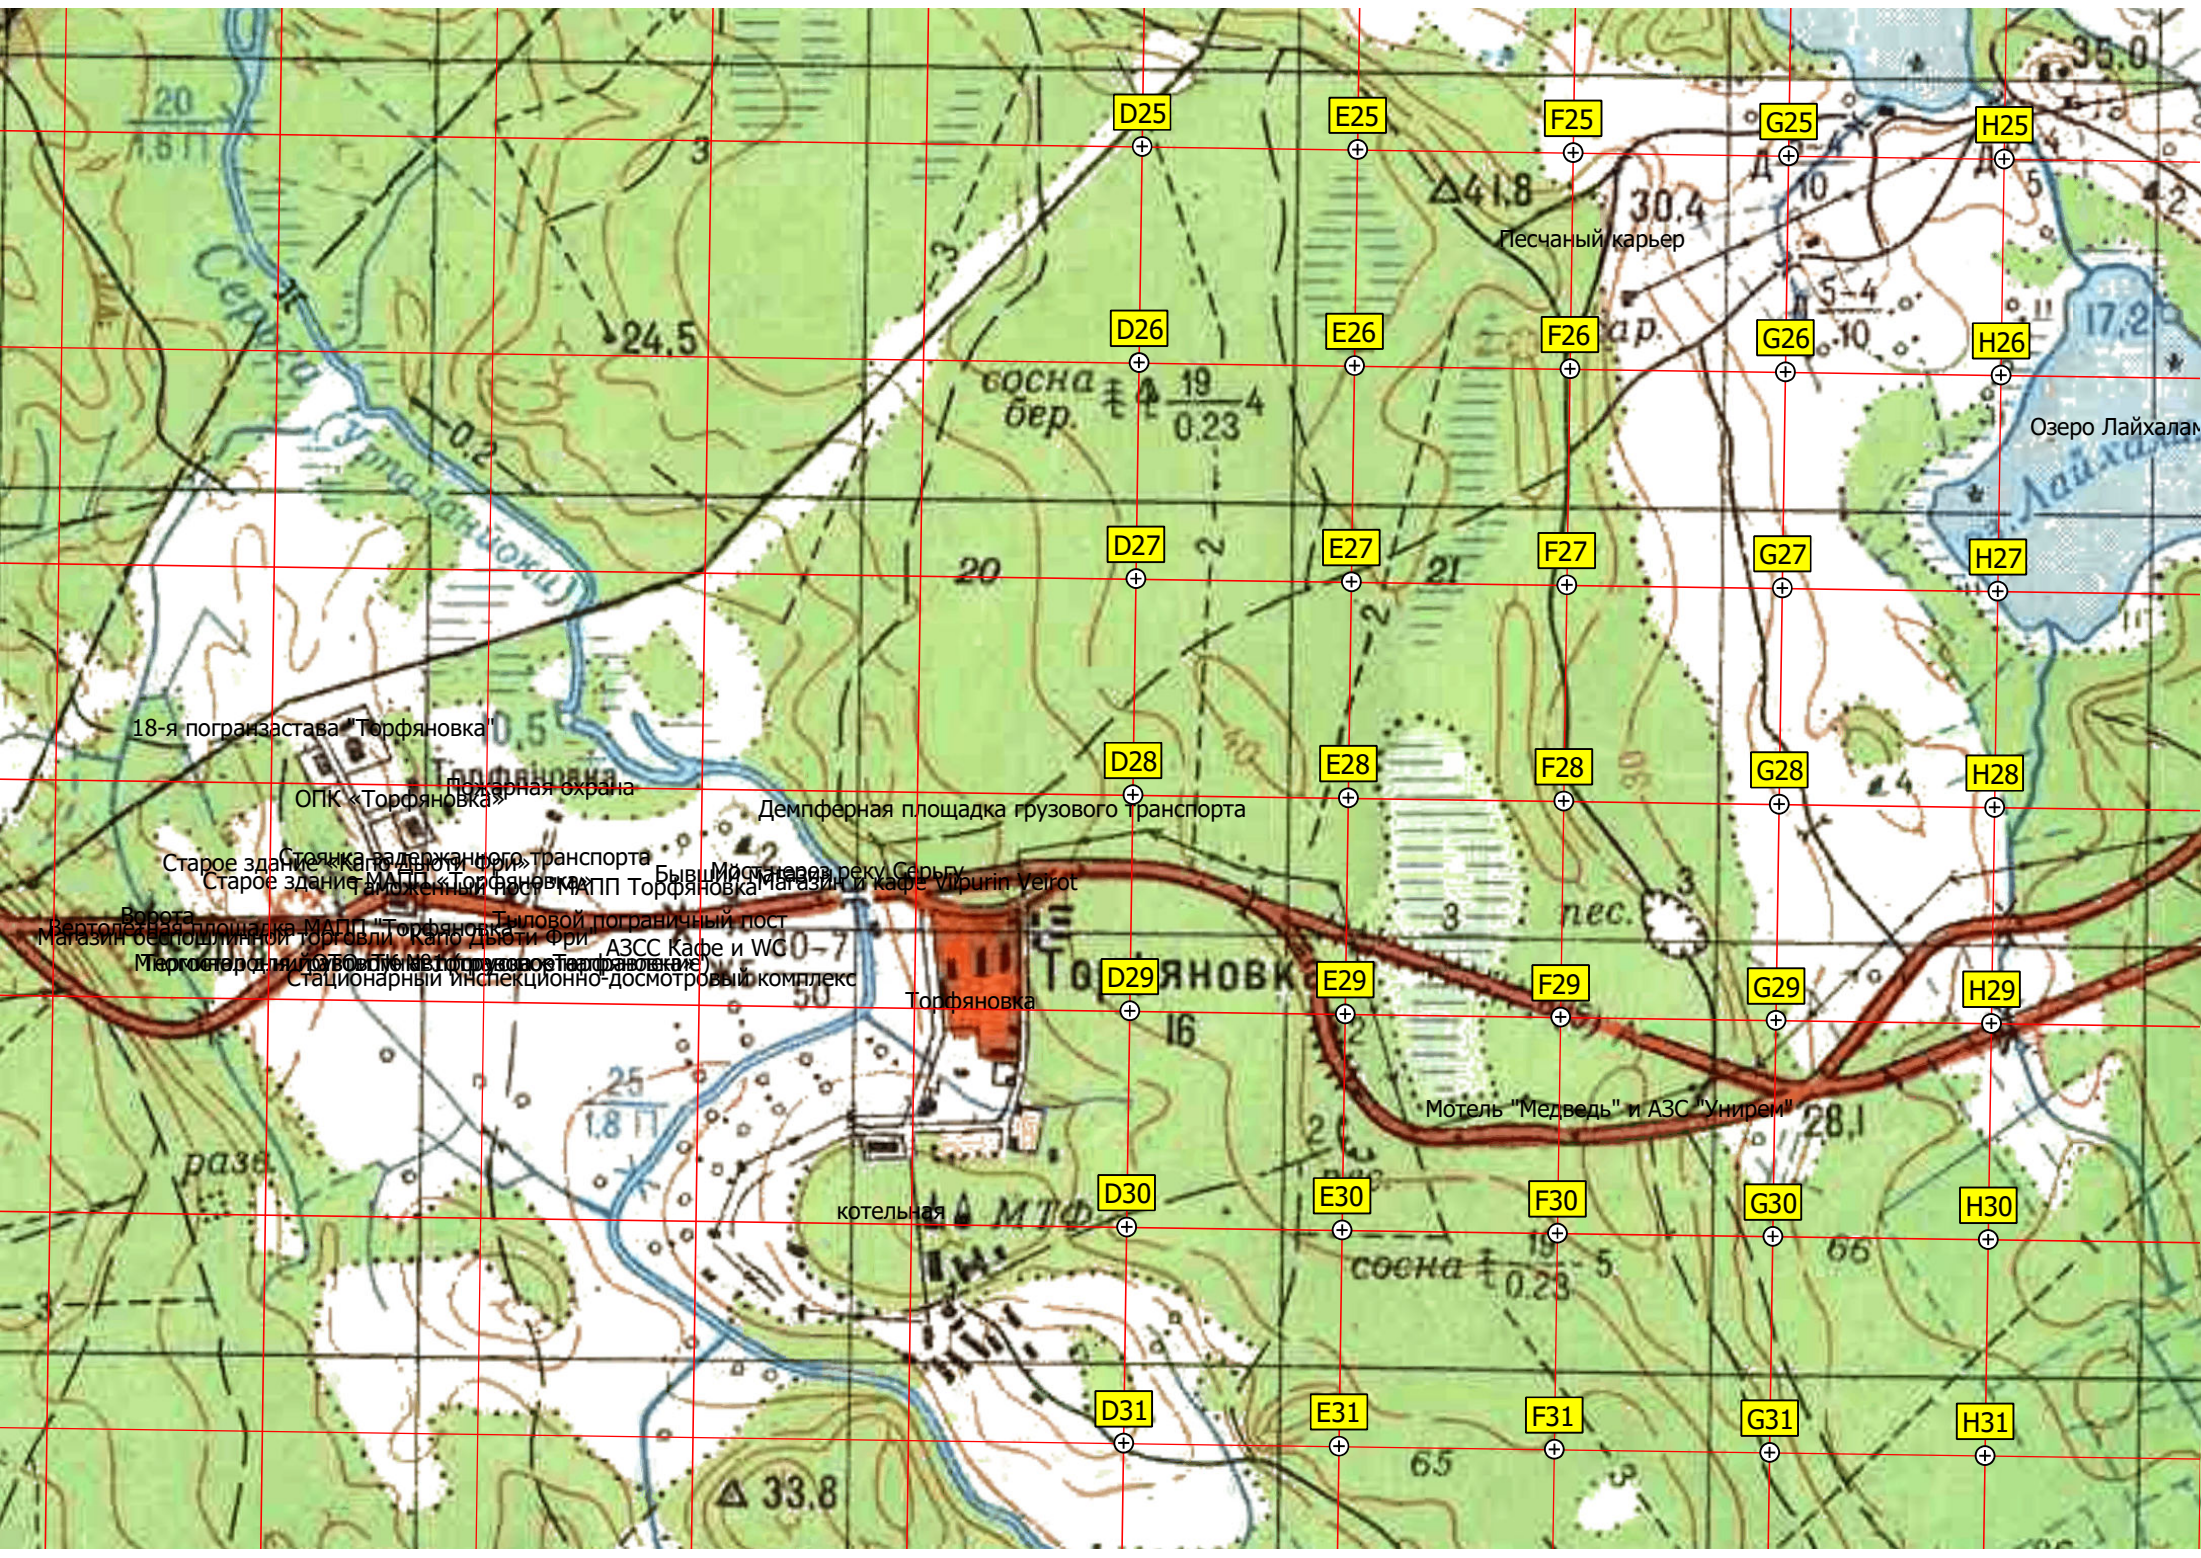

S16

18-я погранзаезда "Торфяновка"

ОГК «Торфяновка»  
пожарная охрана

Демпферная площадка грузового транспорта

Старое здание МАПП «Торфяновка»  
Стоянка авиационного транспорта

Старое здание МАПП «Торфяновка»  
Бывш. Мост через реку Серпуха  
Магазин и кафе «Uburin veivot»  
Ворота  
Вертолетная площадка МАПП «Торфяновка»  
Тыловой пограничный пост  
Магазин общепита Торфяновка  
Капо Дьюти Фри  
АЗСС Кафе и WG  
Маршрутный автобус (мет.опушка вост.направления)  
Стационарный инспекционно-досмотровый комплекс