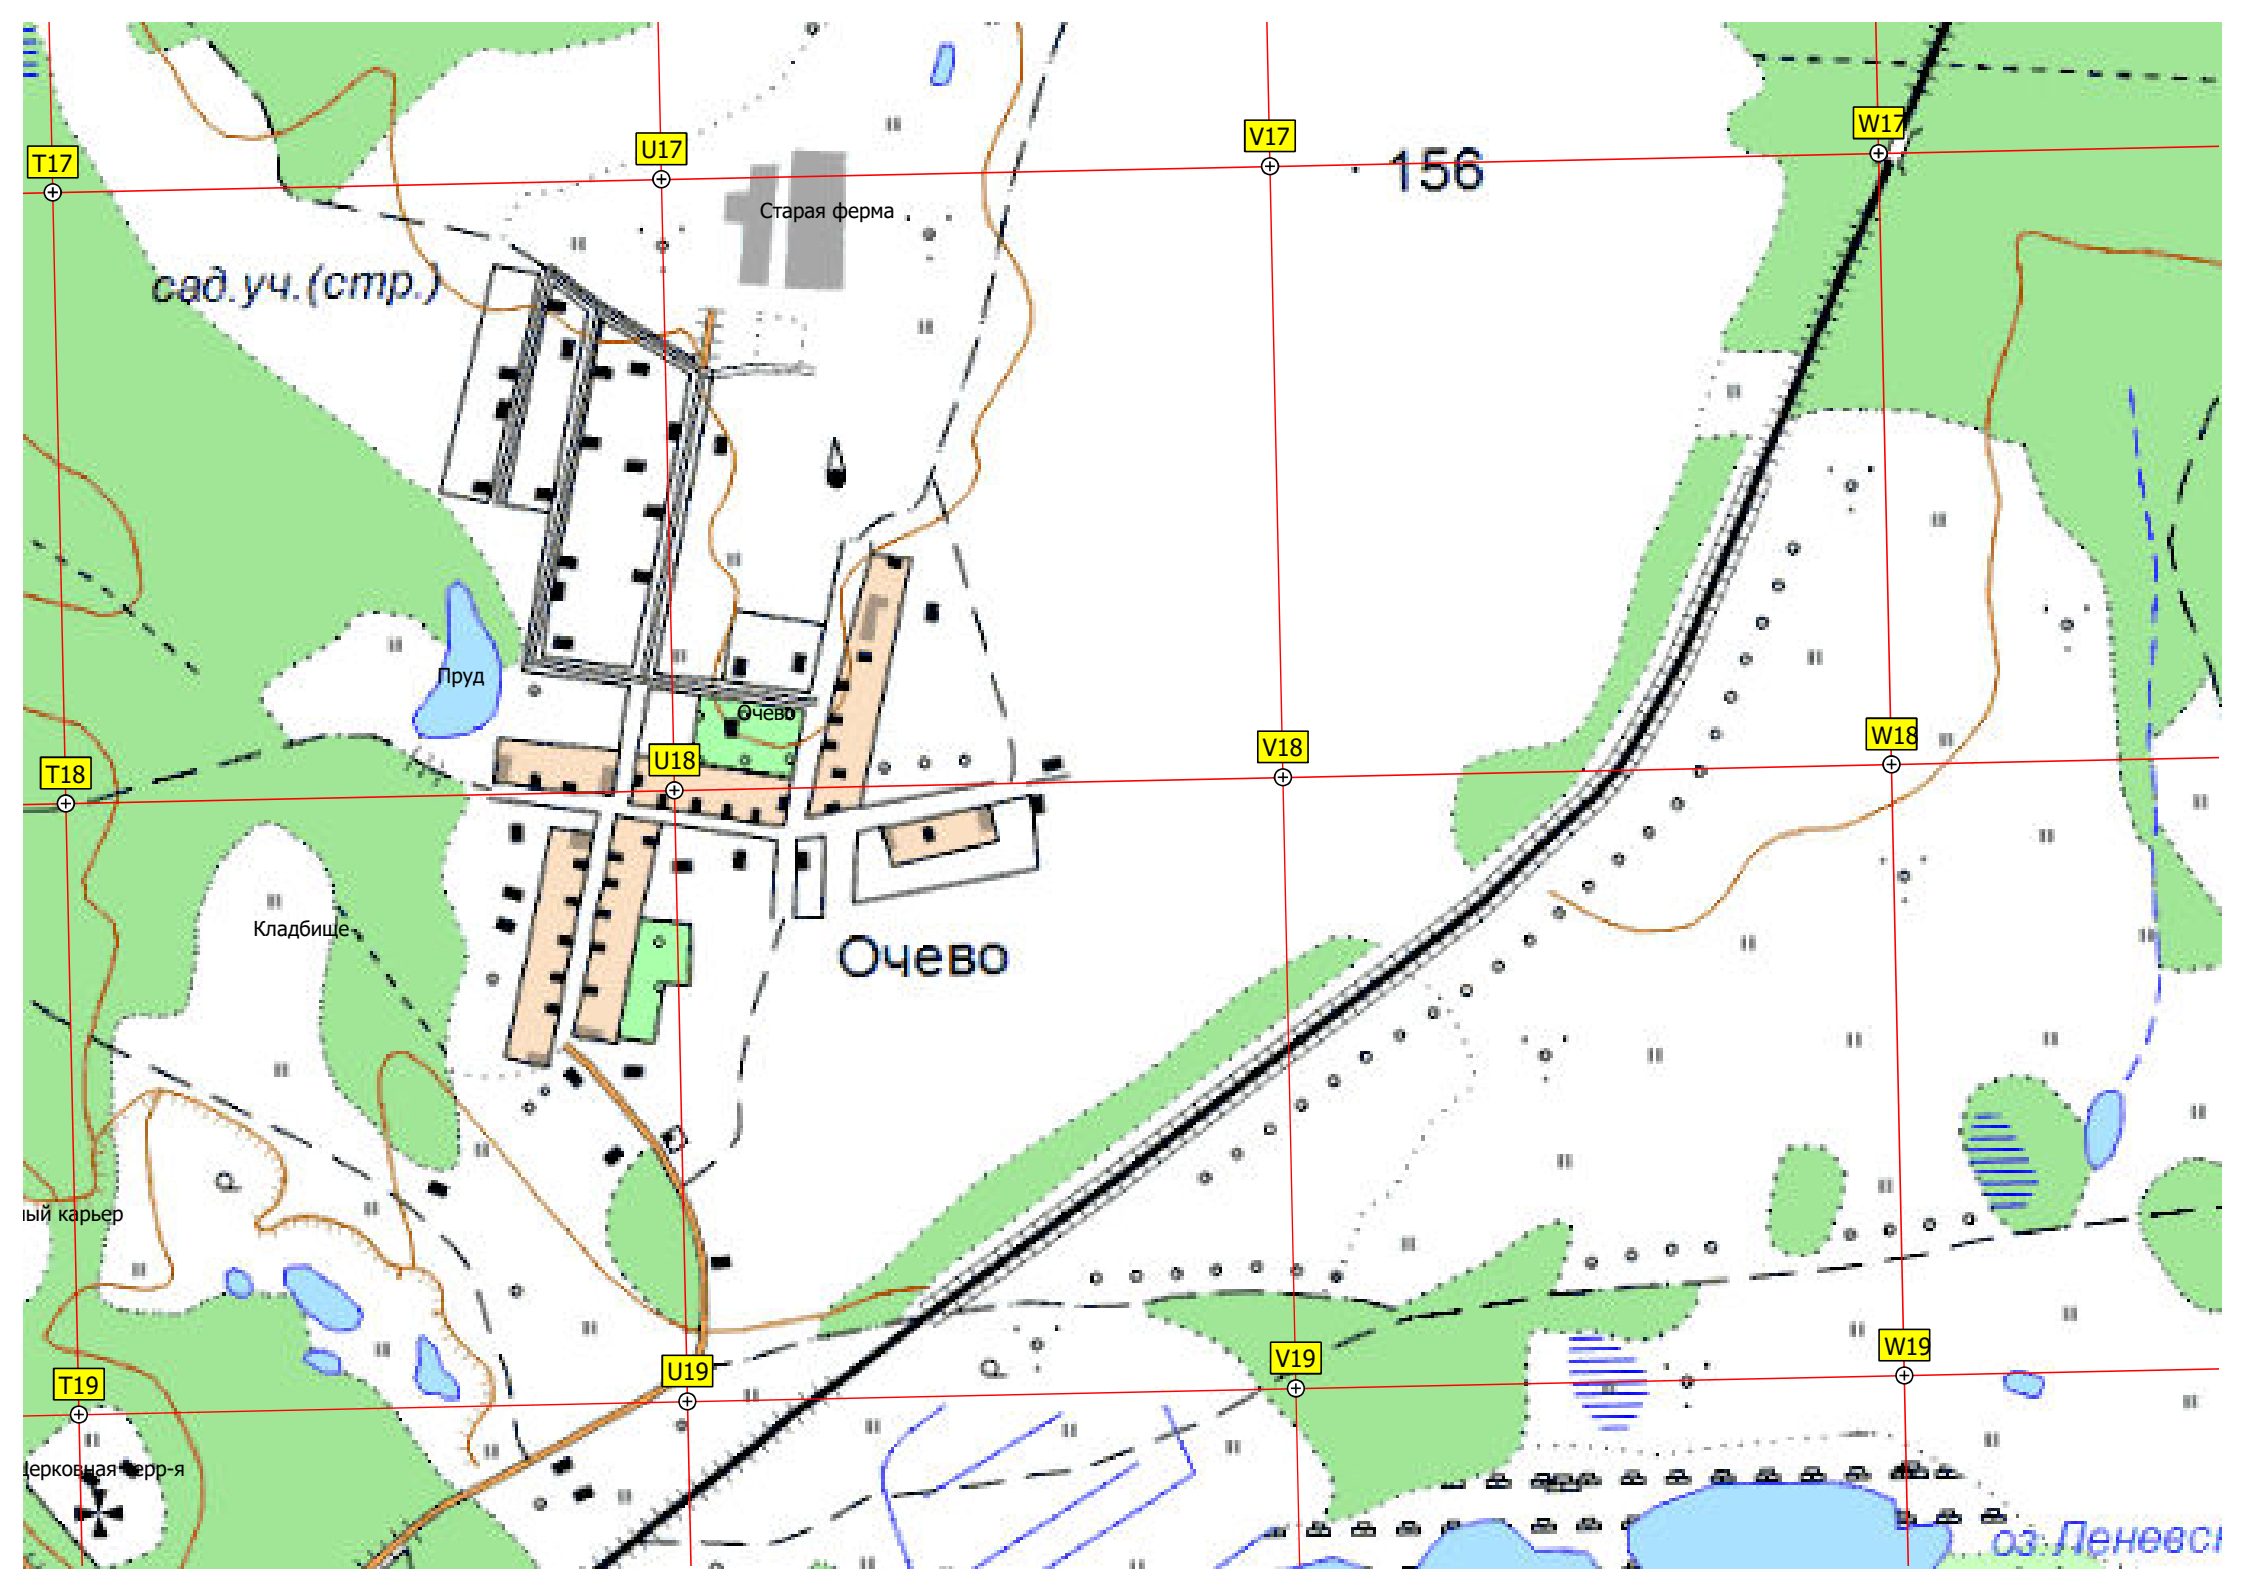

T17

U17

V17

W17

156

сад.уч.(стр.)

Старая ферма

Пруд

Очево

T18

U18

V18

W18

Кладбище

Очево

ый карьер

T19

U19

V19

W19

церковная тер-я

оз. Ленево