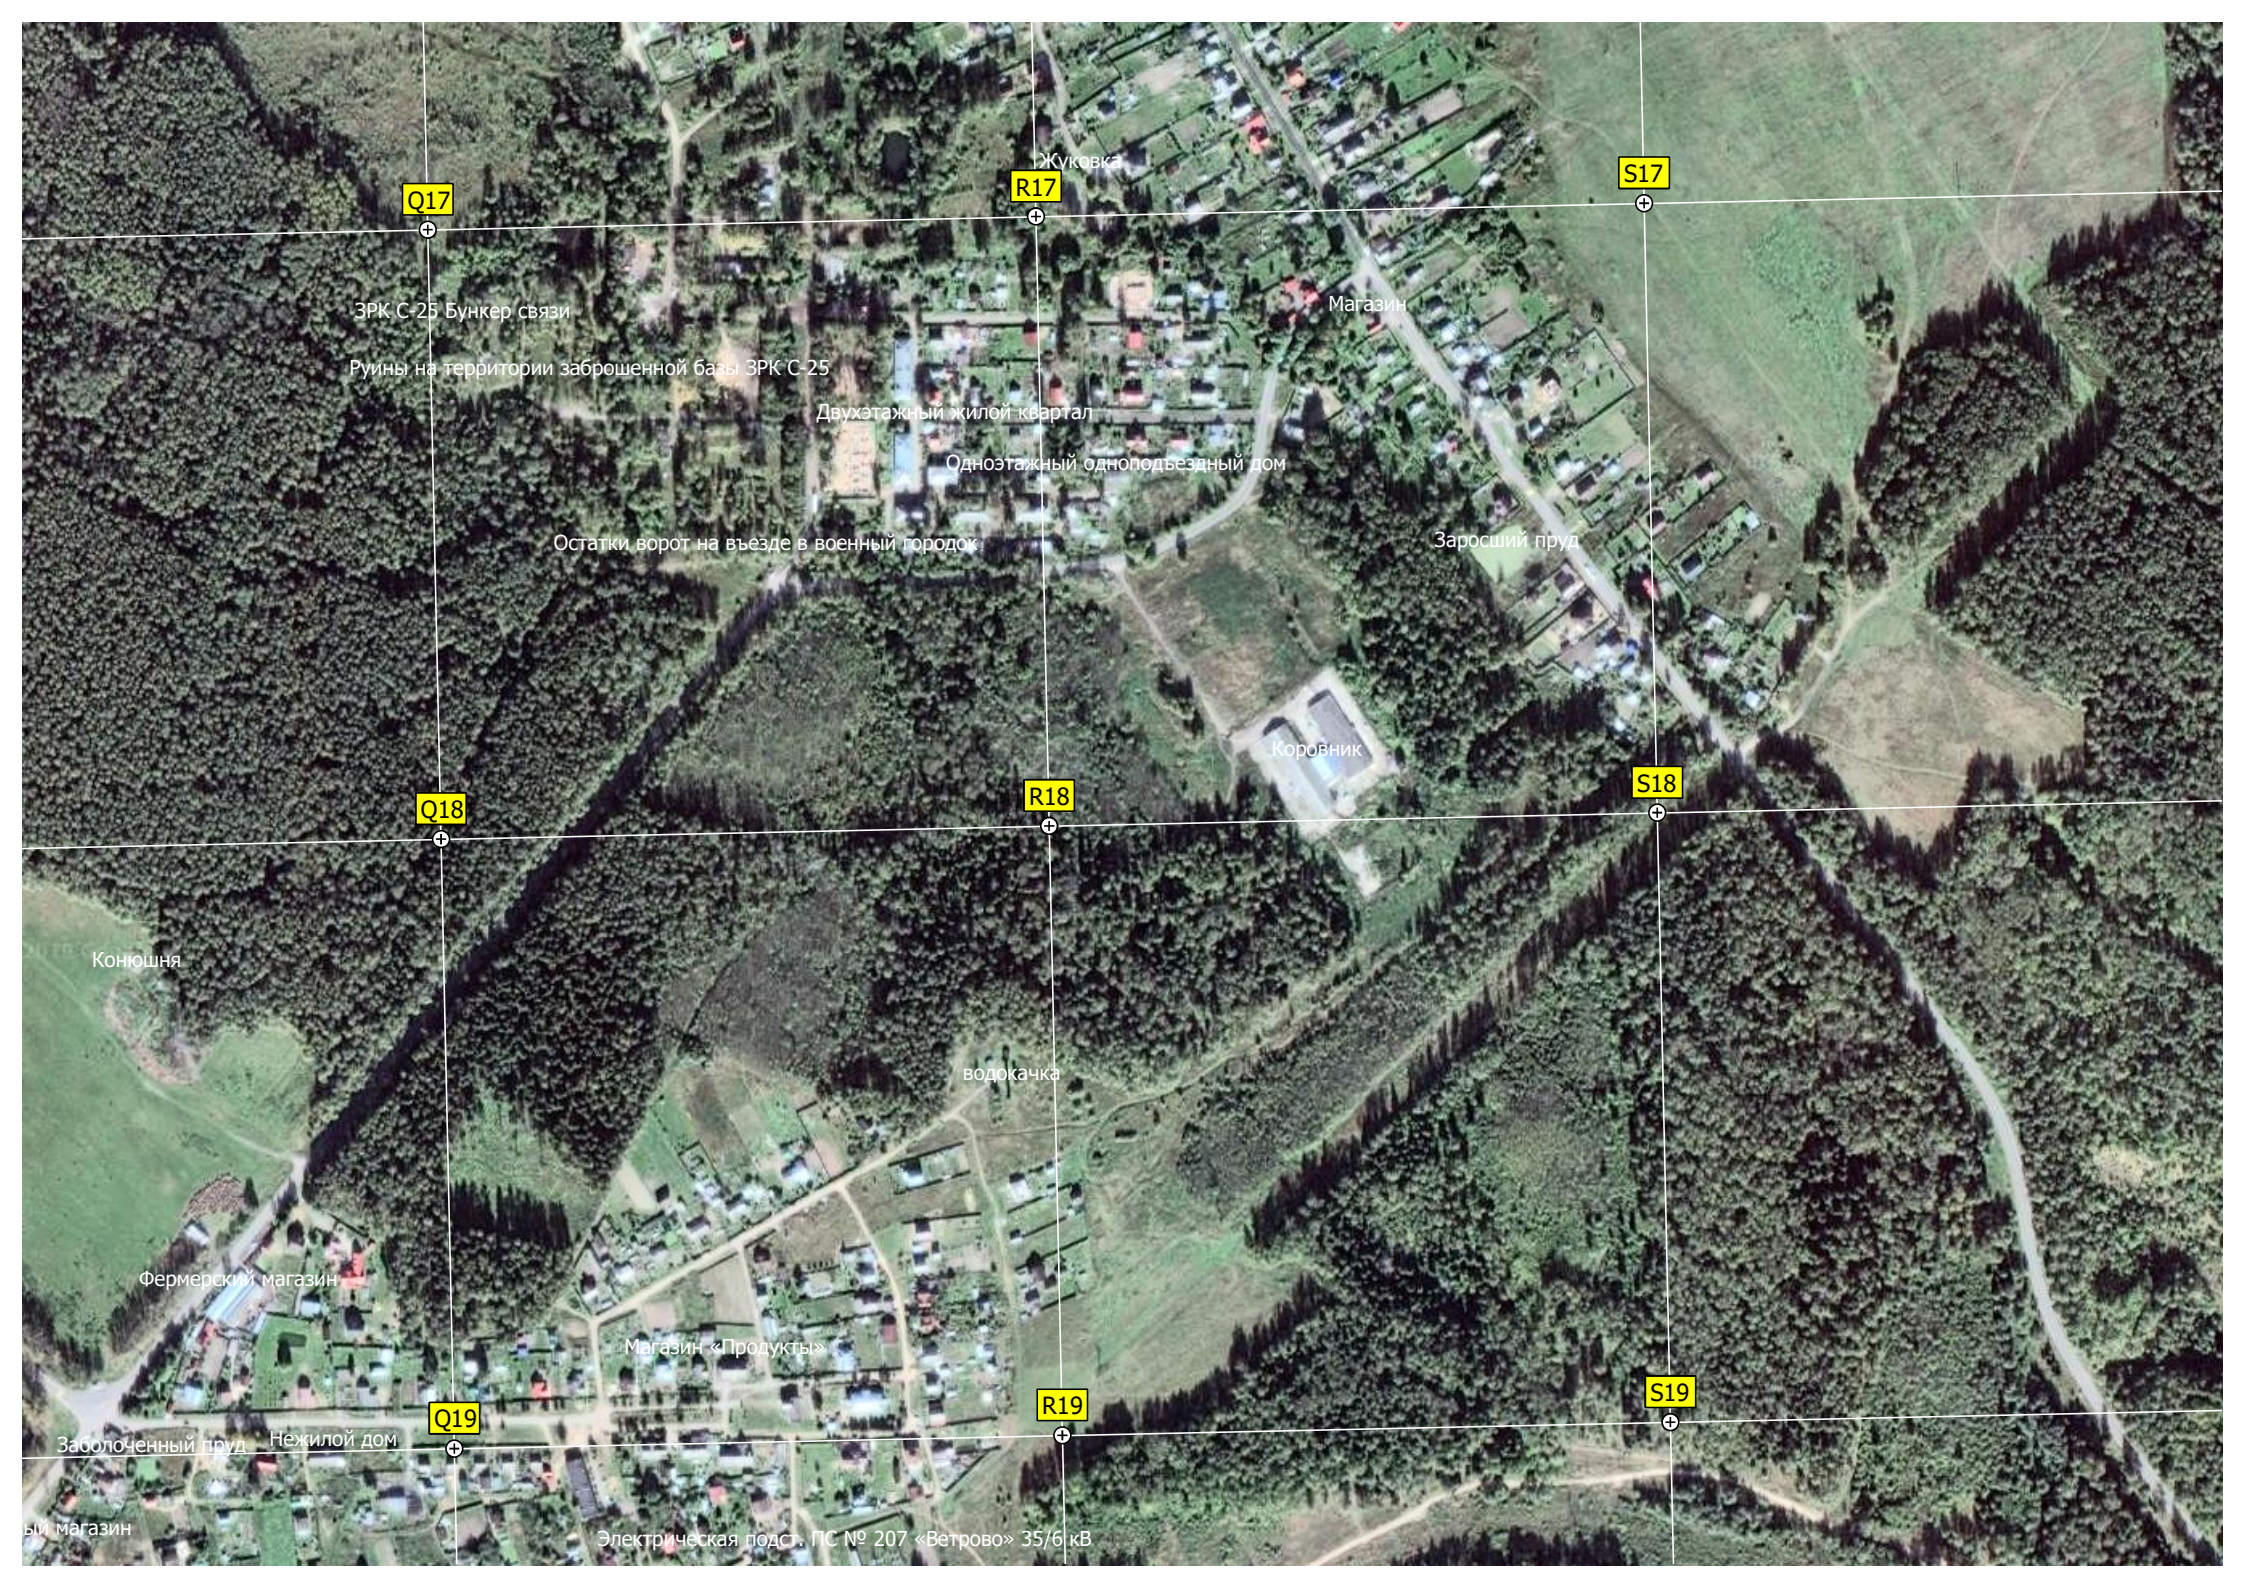

Q17

R17

S17

ЗРК С-25 Бункер связи

Руины на территории заброшенной базы ЗРК С-25

Двухэтажный жилой квартал

Одноэтажный одноподъездный дом

Остатки ворот на въезде в военный городок

Магазин

Заросший пруд

Коровник

Q18

R18

S18

Конюшня

водокачка

Фермерский магазин

Магазин «Продукты»

Q19

R19

S19

Заболоченный пруд

Нежилой дом

Электрическая подст. ПС № 207 «Ветрово» 35/6 кВ

ый магазин