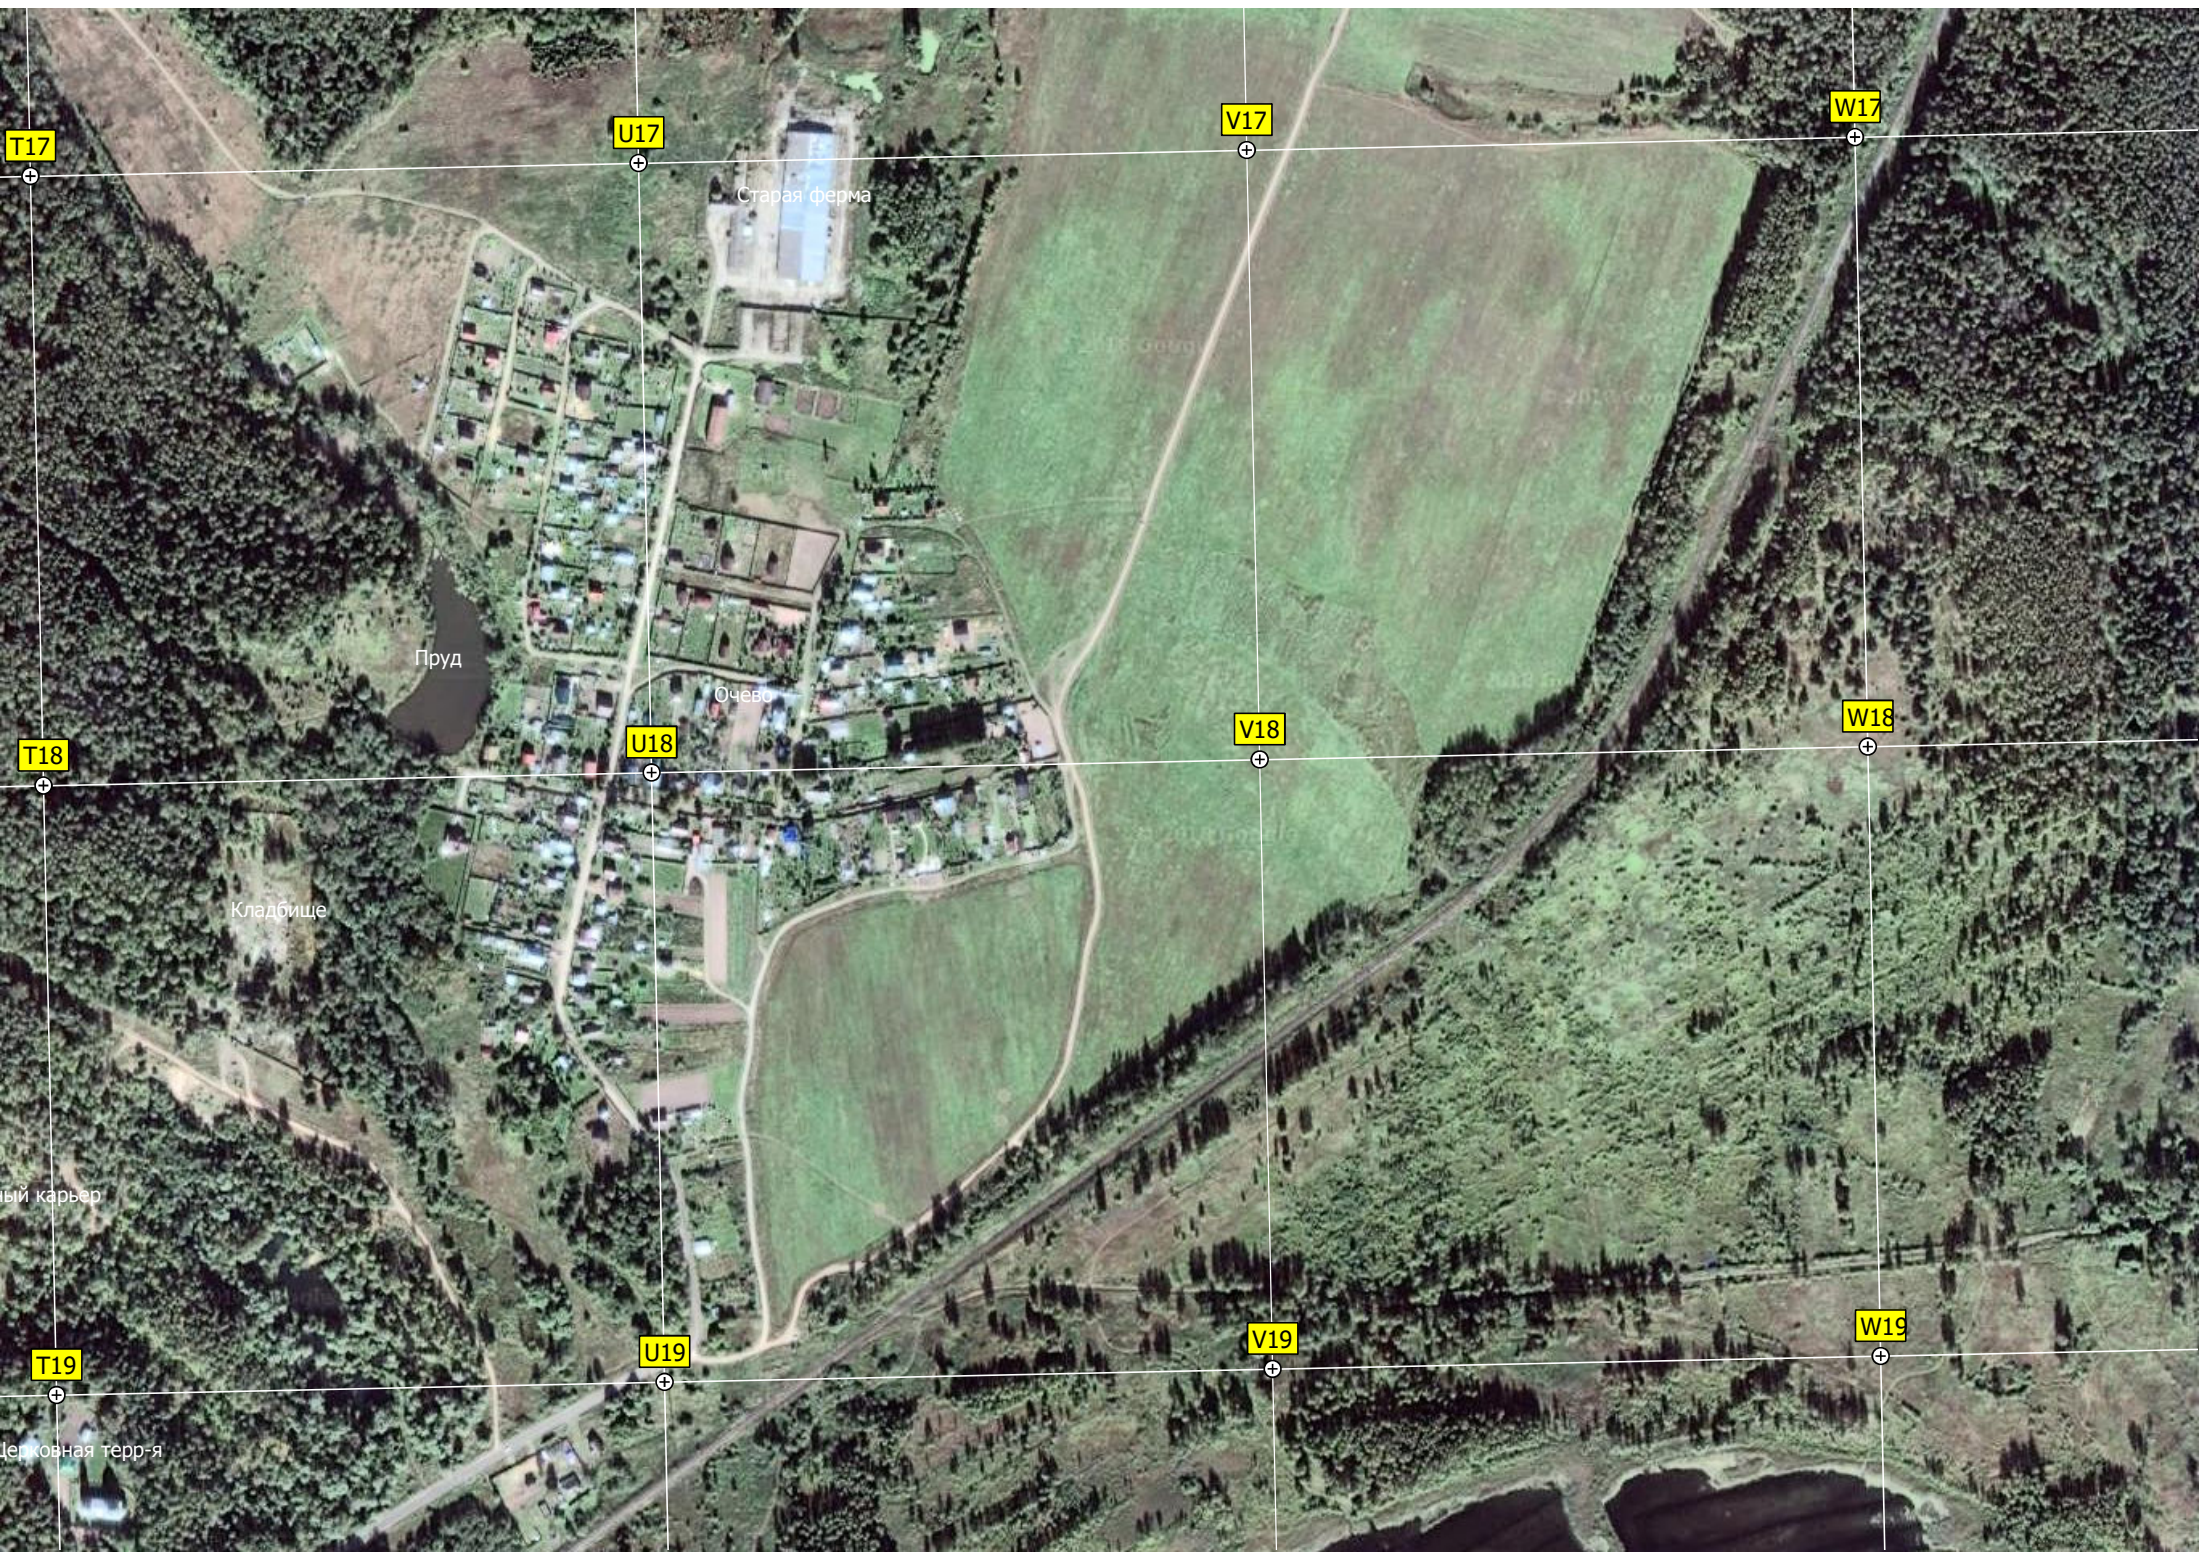

T17

U17

V17

W17

T18

U18

V18

W18

T19

U19

V19

W19

Старая ферма

Пруд

Очевы

Кладбище

ый карьер

церковная терр-я