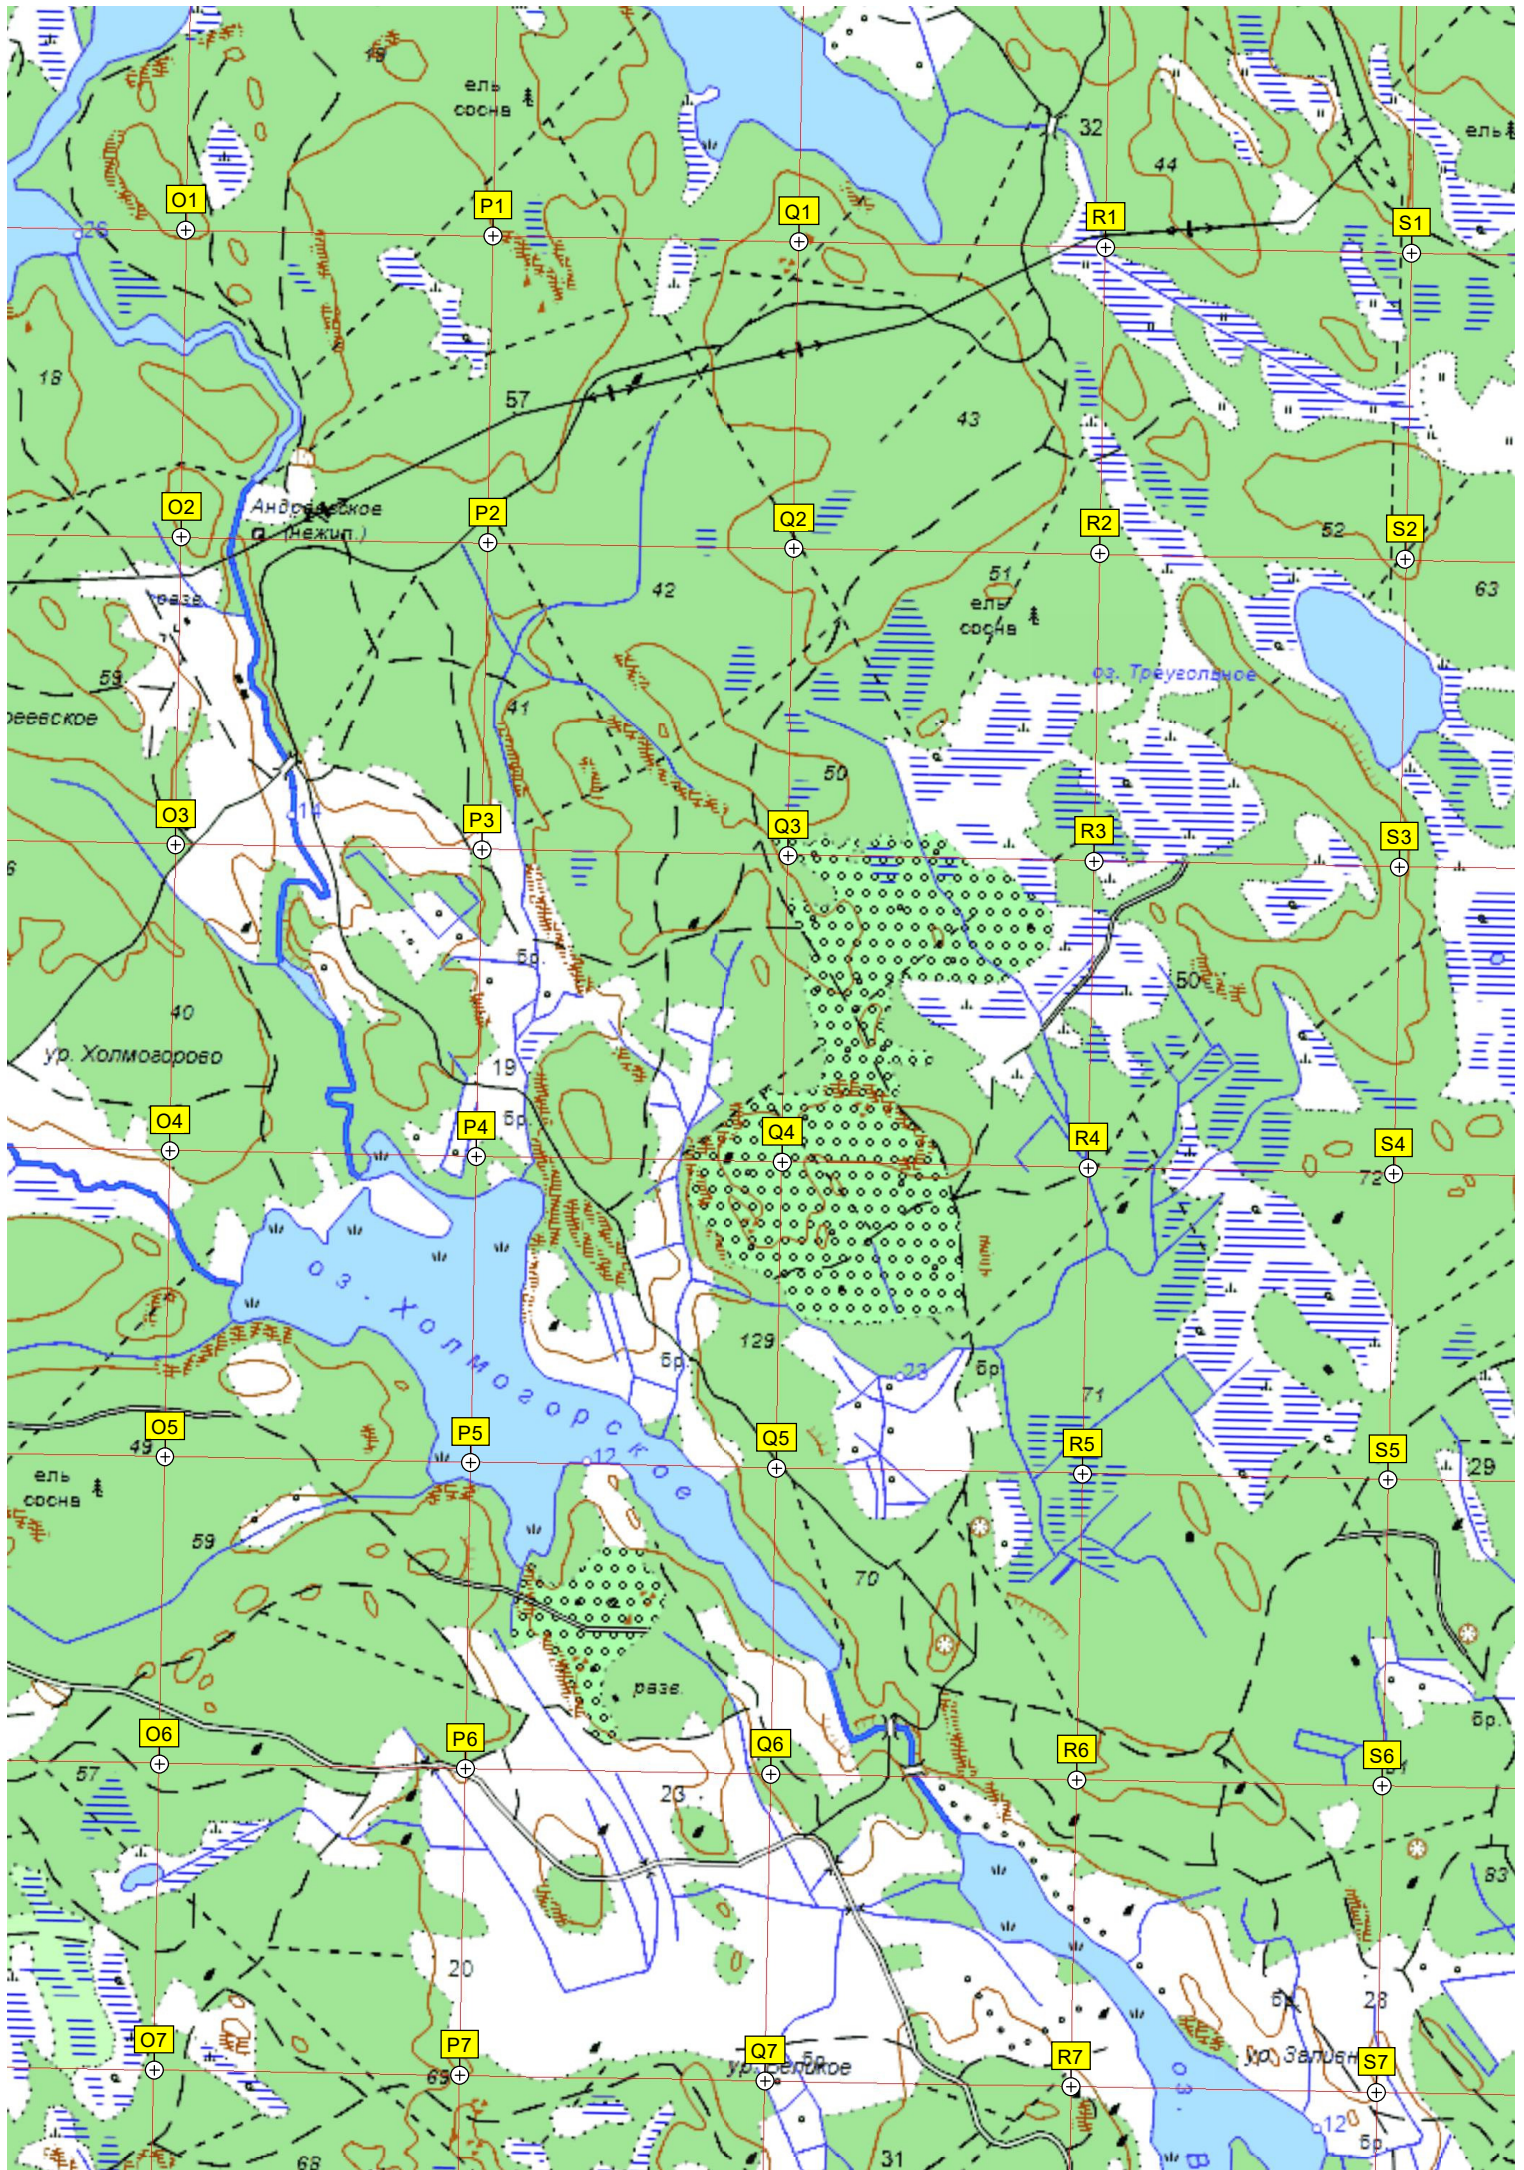

Рантала

Ала-Хуянна

Хуяккала

Хуяккала

28,7

оз. Суриярви

Комо

20,2

Озеро Вякевяня

Суонтаус

оз. Калаванъярви

Нурмела

пограничный знак 1/33

Урочище Раси

ур. Восходово

17 Пограничная база Выборгского ПО

развалены

разве

ур. Восходово

сосна

58.7

22

разве

36