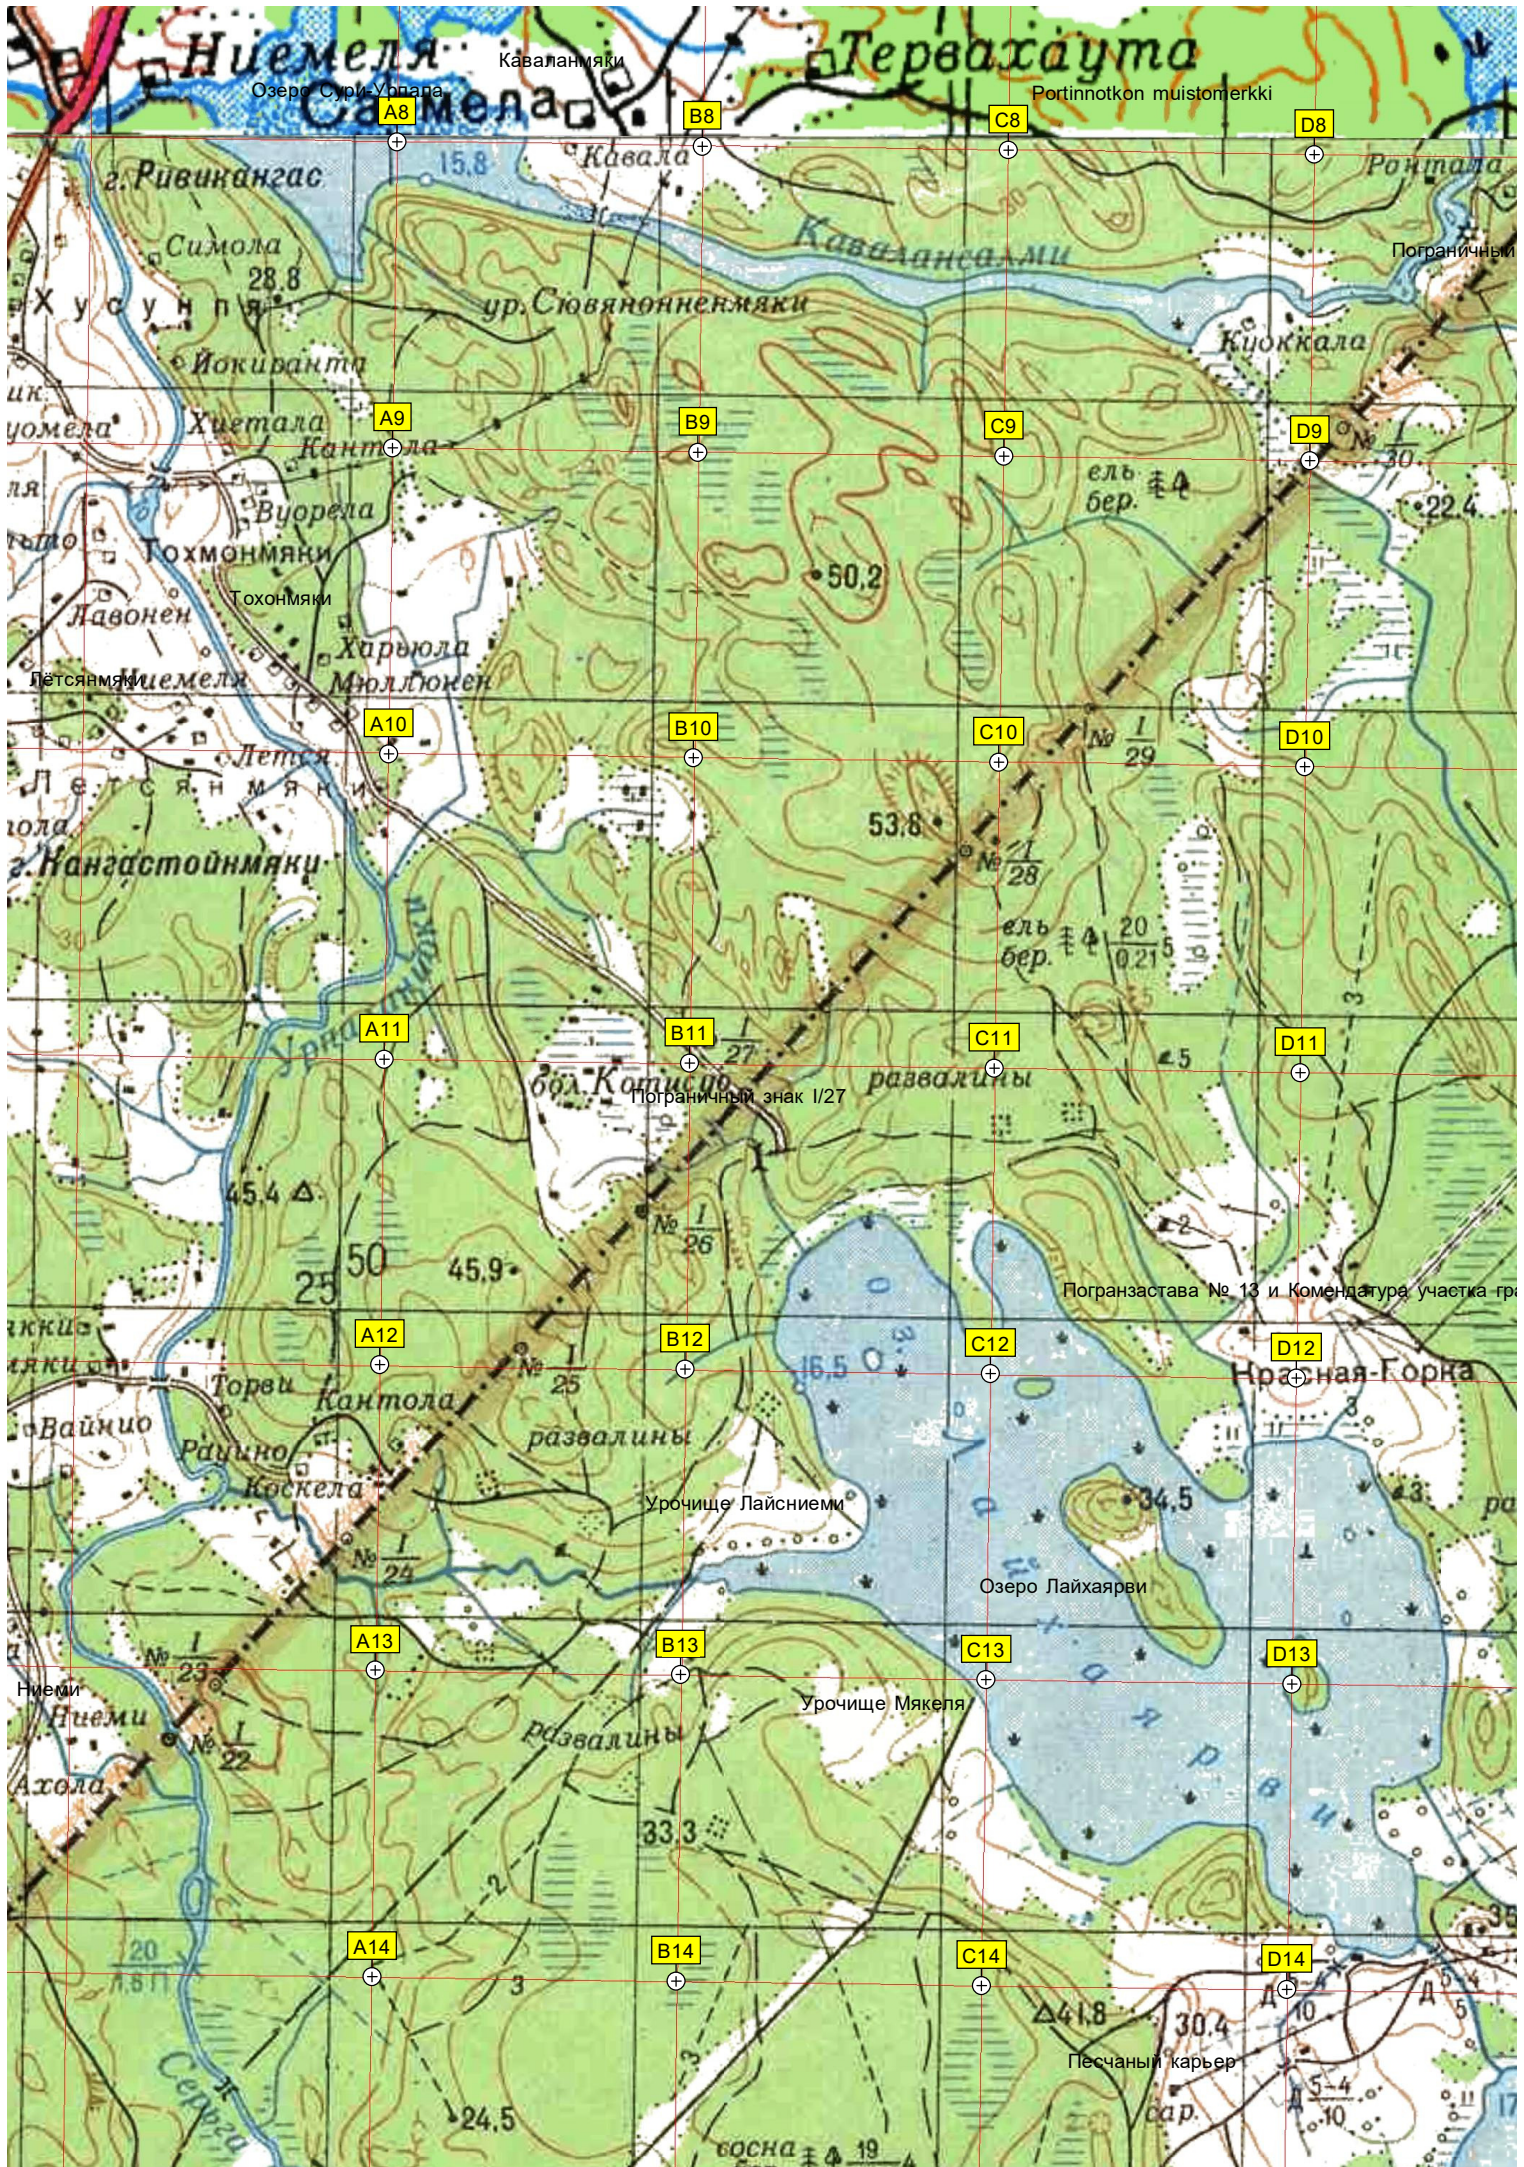

Рантала

Ала-Хуянна

Хуяккала

Хуяккала

28,7

оз. Суриярви

Комо

20,2

Озеро Вякевяня

Суонтаус

оз. Калаванъярви

Нурмела

пограничный знак 1/33

Урочище Раси

ур. Восходово

17 Пограничная база Выборгского ПО

развалены

разве

ур. Восходово

сосна

58.7

22

разве

36