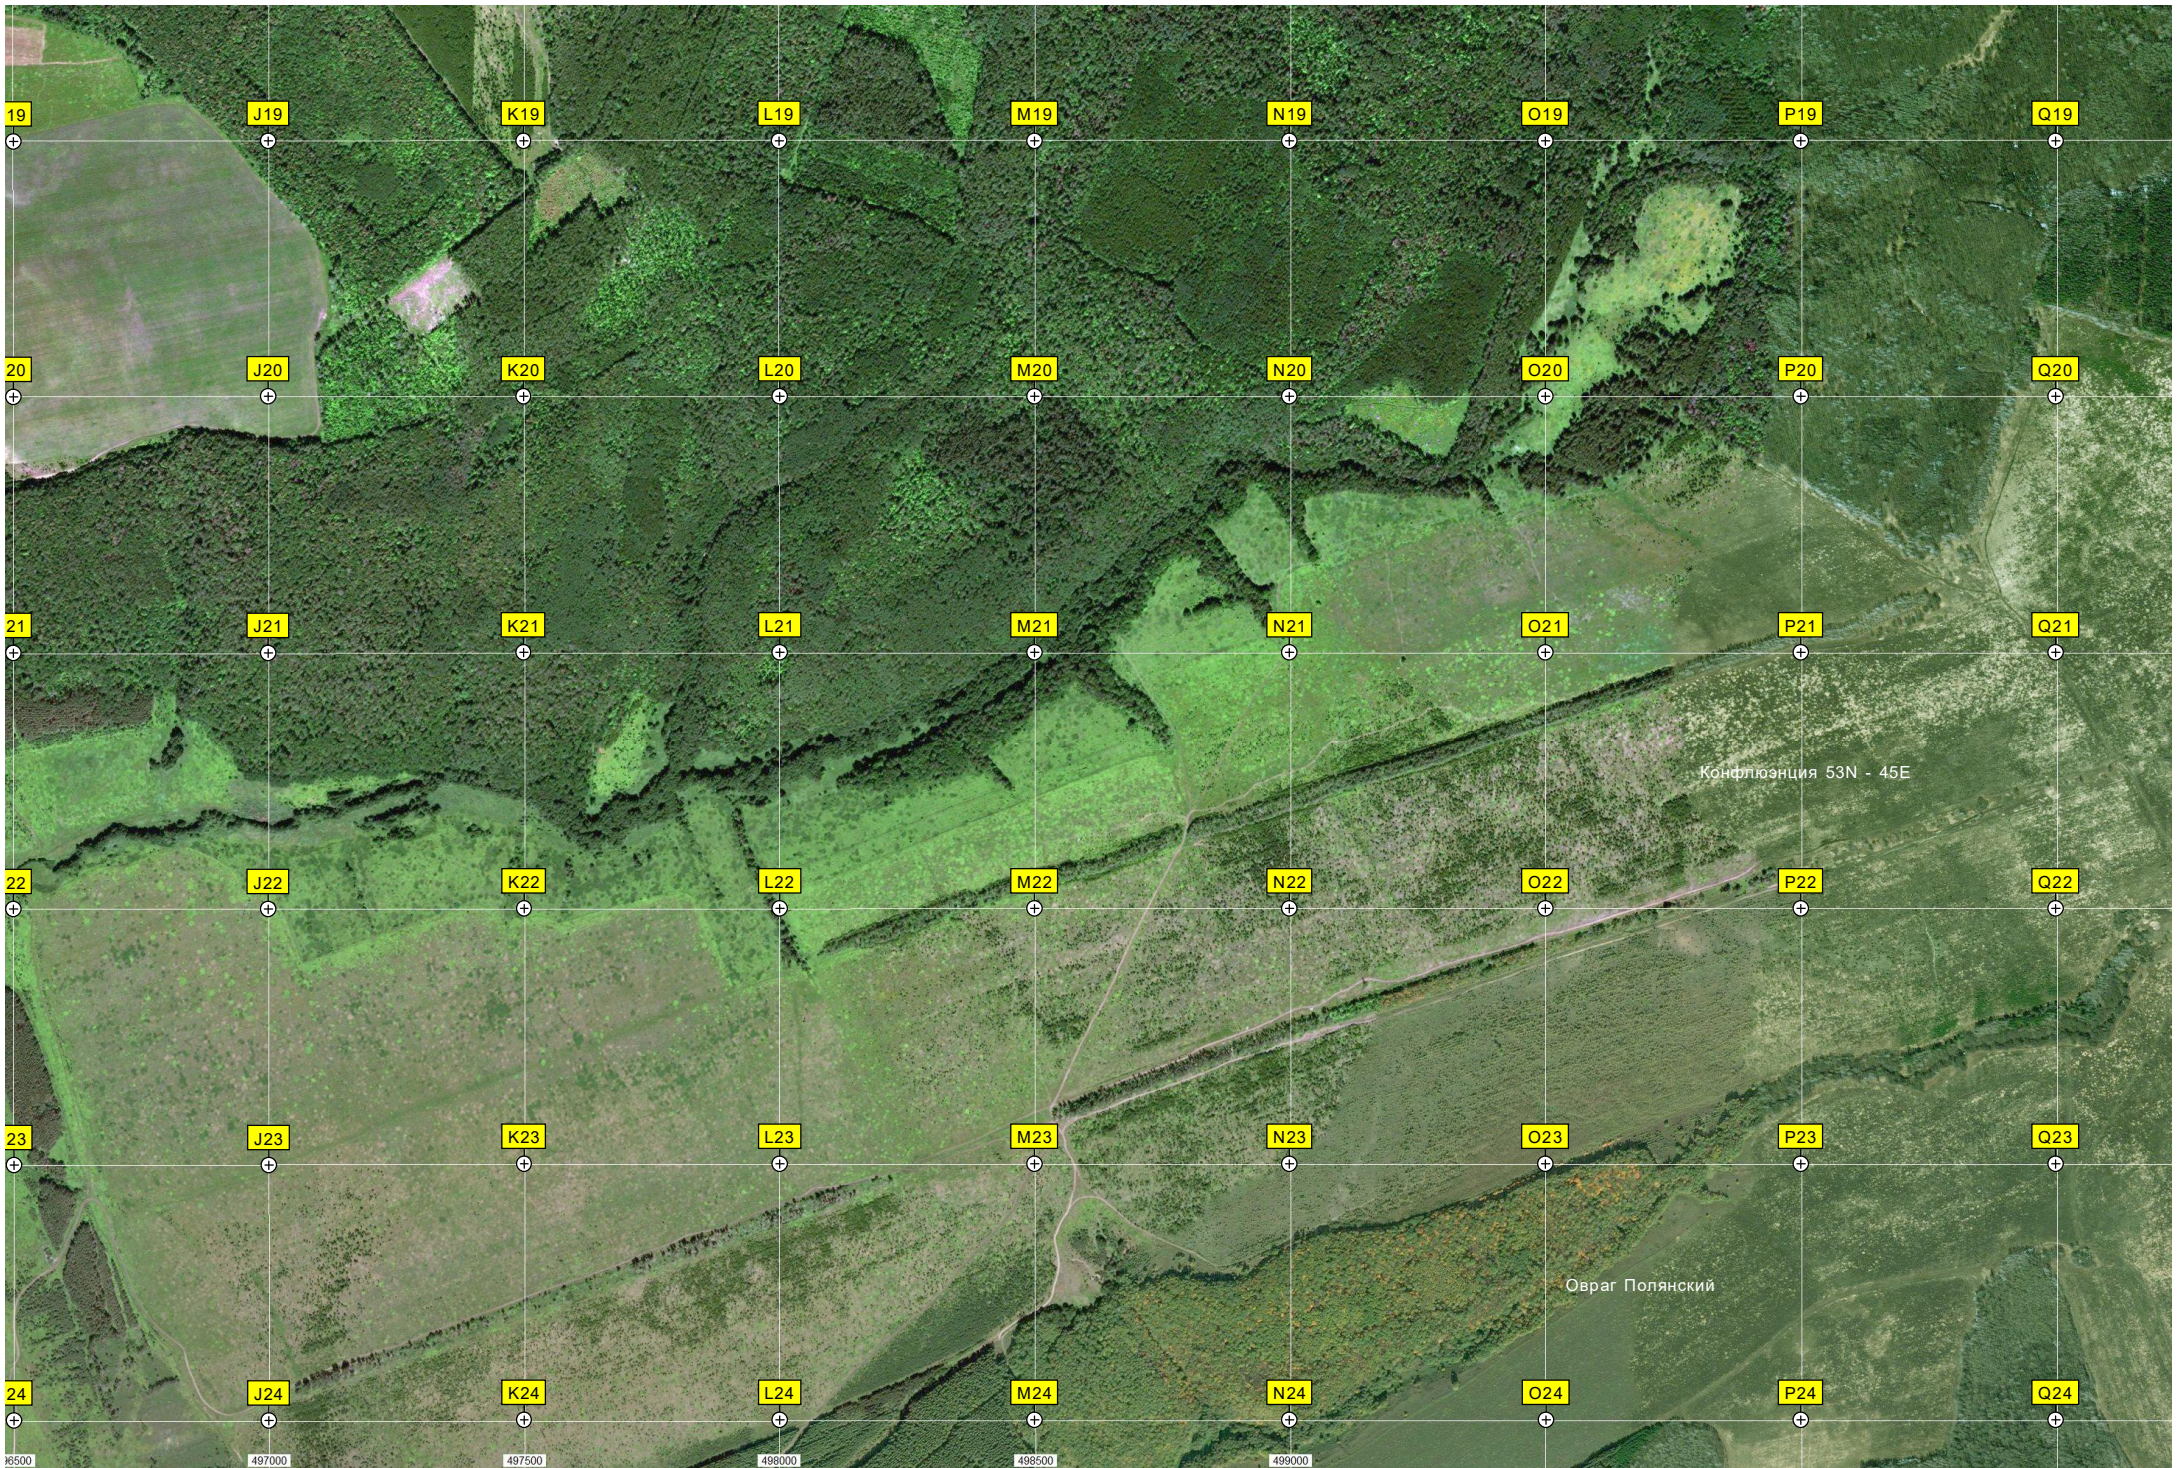

19

J19

K19

L19

M19

N19

O19

P19

Q19

20

J20

K20

L20

M20

N20

O20

P20

Q20

21

J21

K21

L21

M21

N21

O21

P21

Q21

22

J22

K22

L22

M22

N22

O22

P22

Q22

23

J23

K23

L23

M23

N23

O23

P23

Q23

24

J24

K24

L24

M24

N24

O24

P24

Q24

Конфлюэнция 53N - 45E

Овраг Полянский

48500

497000

497500

498000

498500

499000