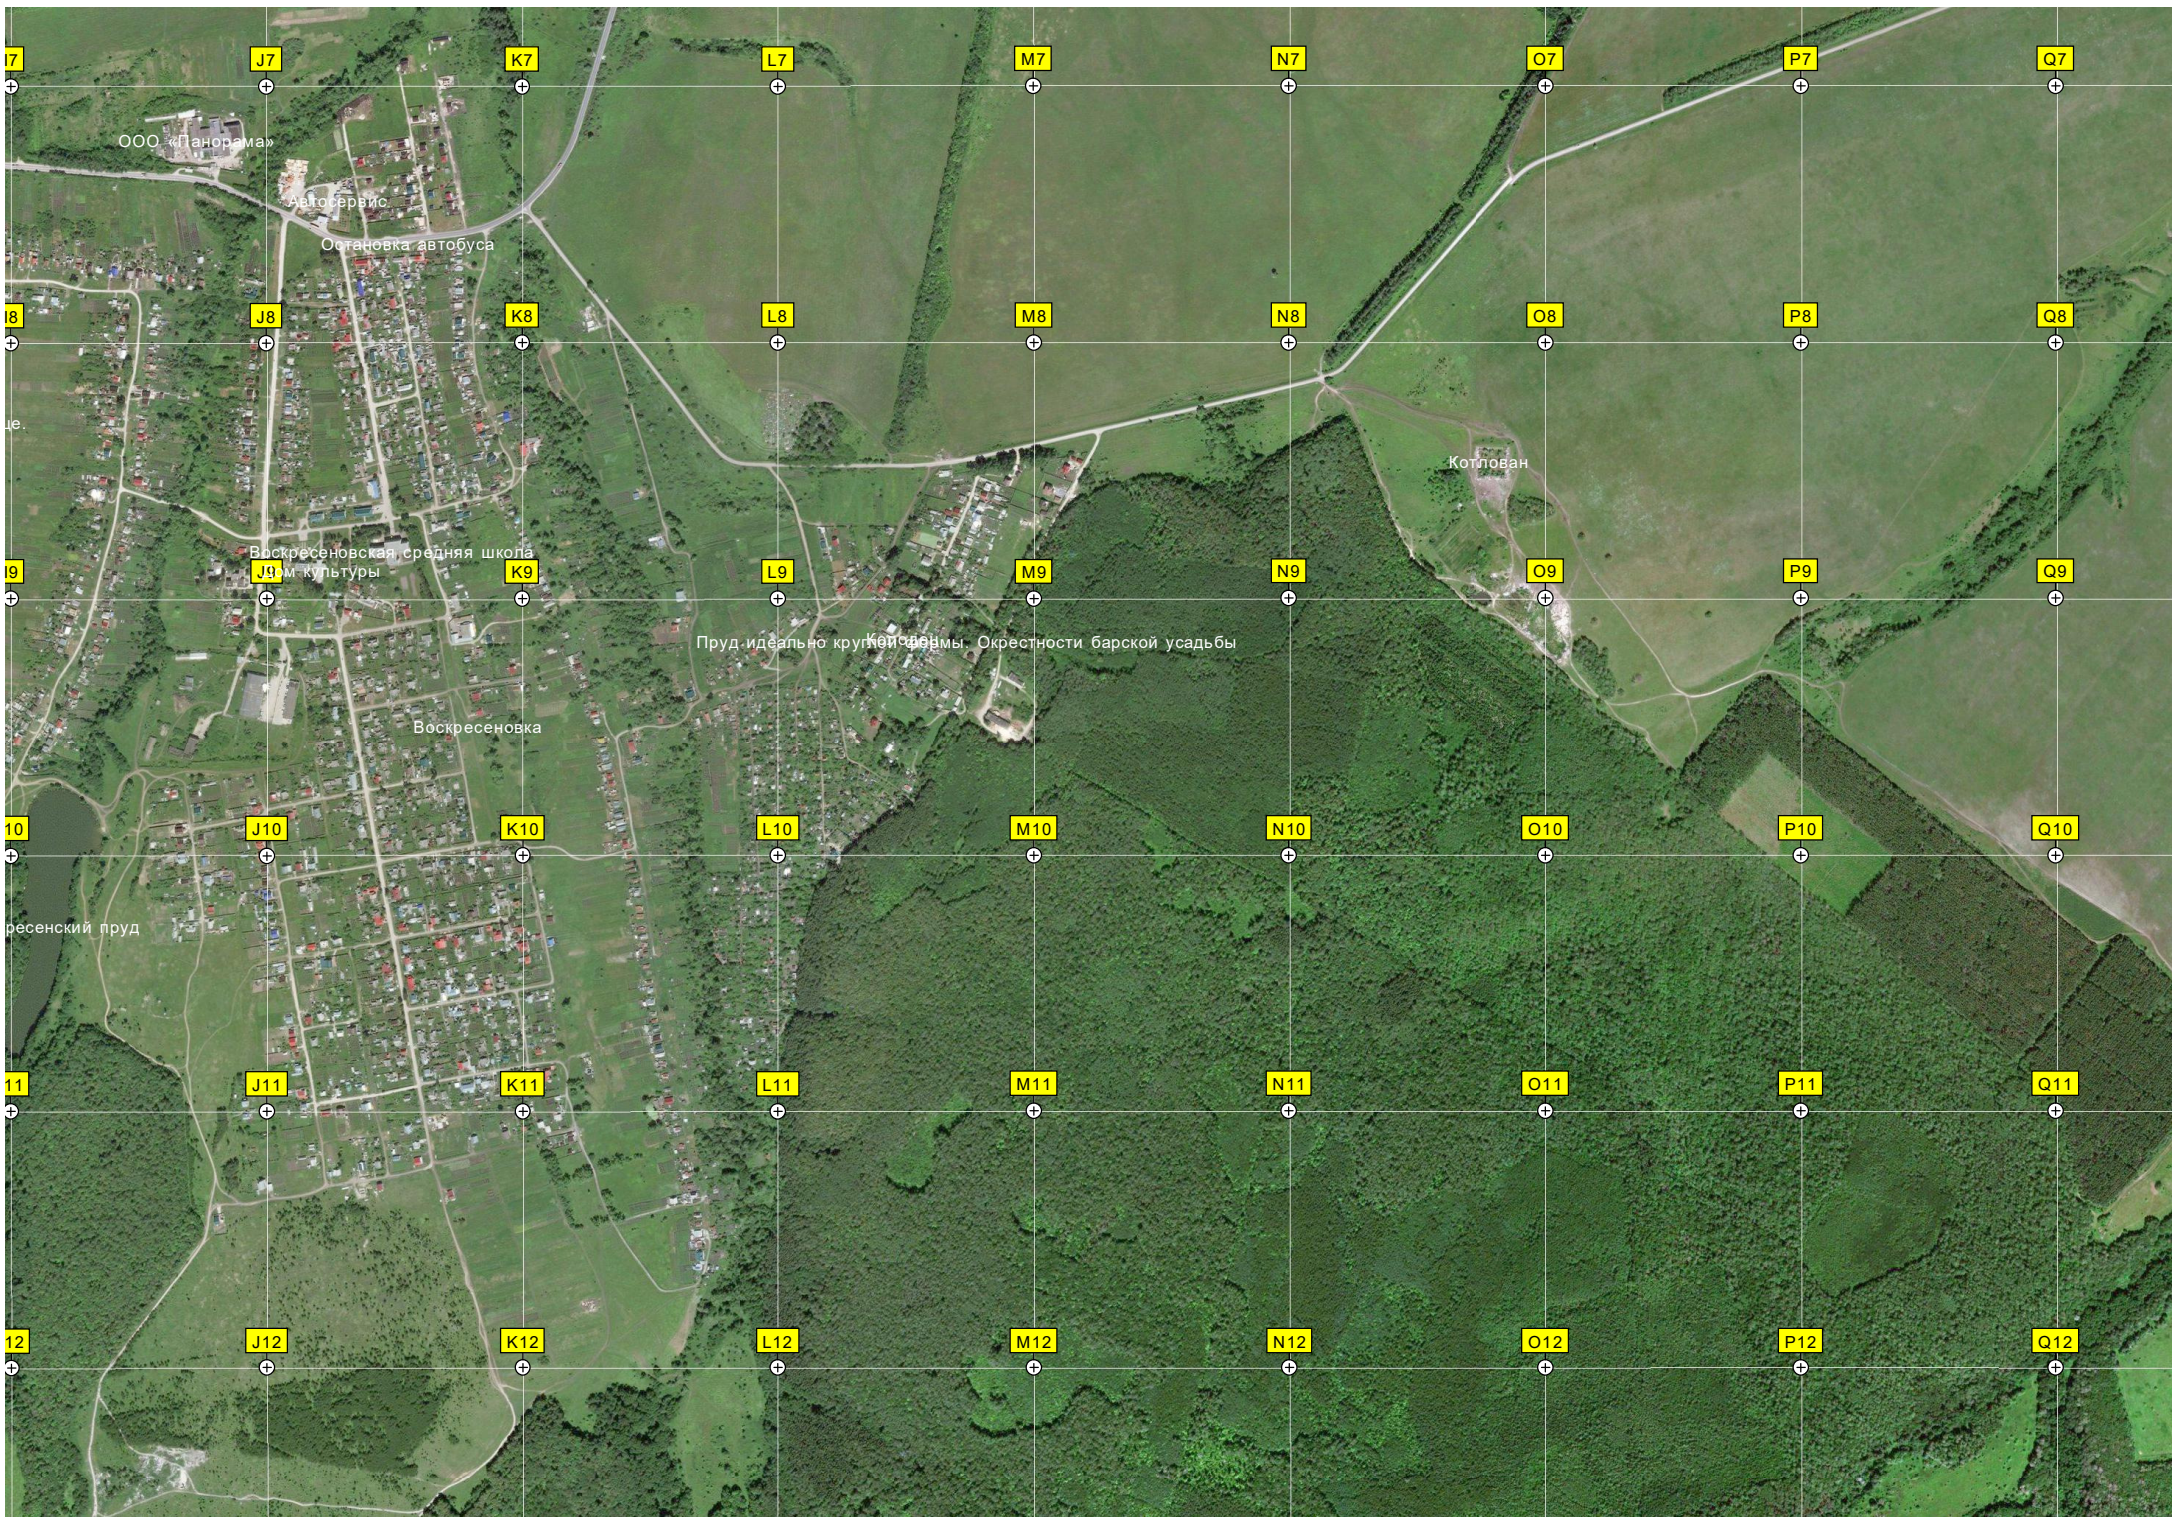

ООО «Панорама»

Автосервис

Остановка автобуса

Воскресеновская средняя школа
Дом культуры

Воскресеновка

Воскресенский пруд

Пруд идеально круглой формы. Окрестности барской усадьбы

Котлован