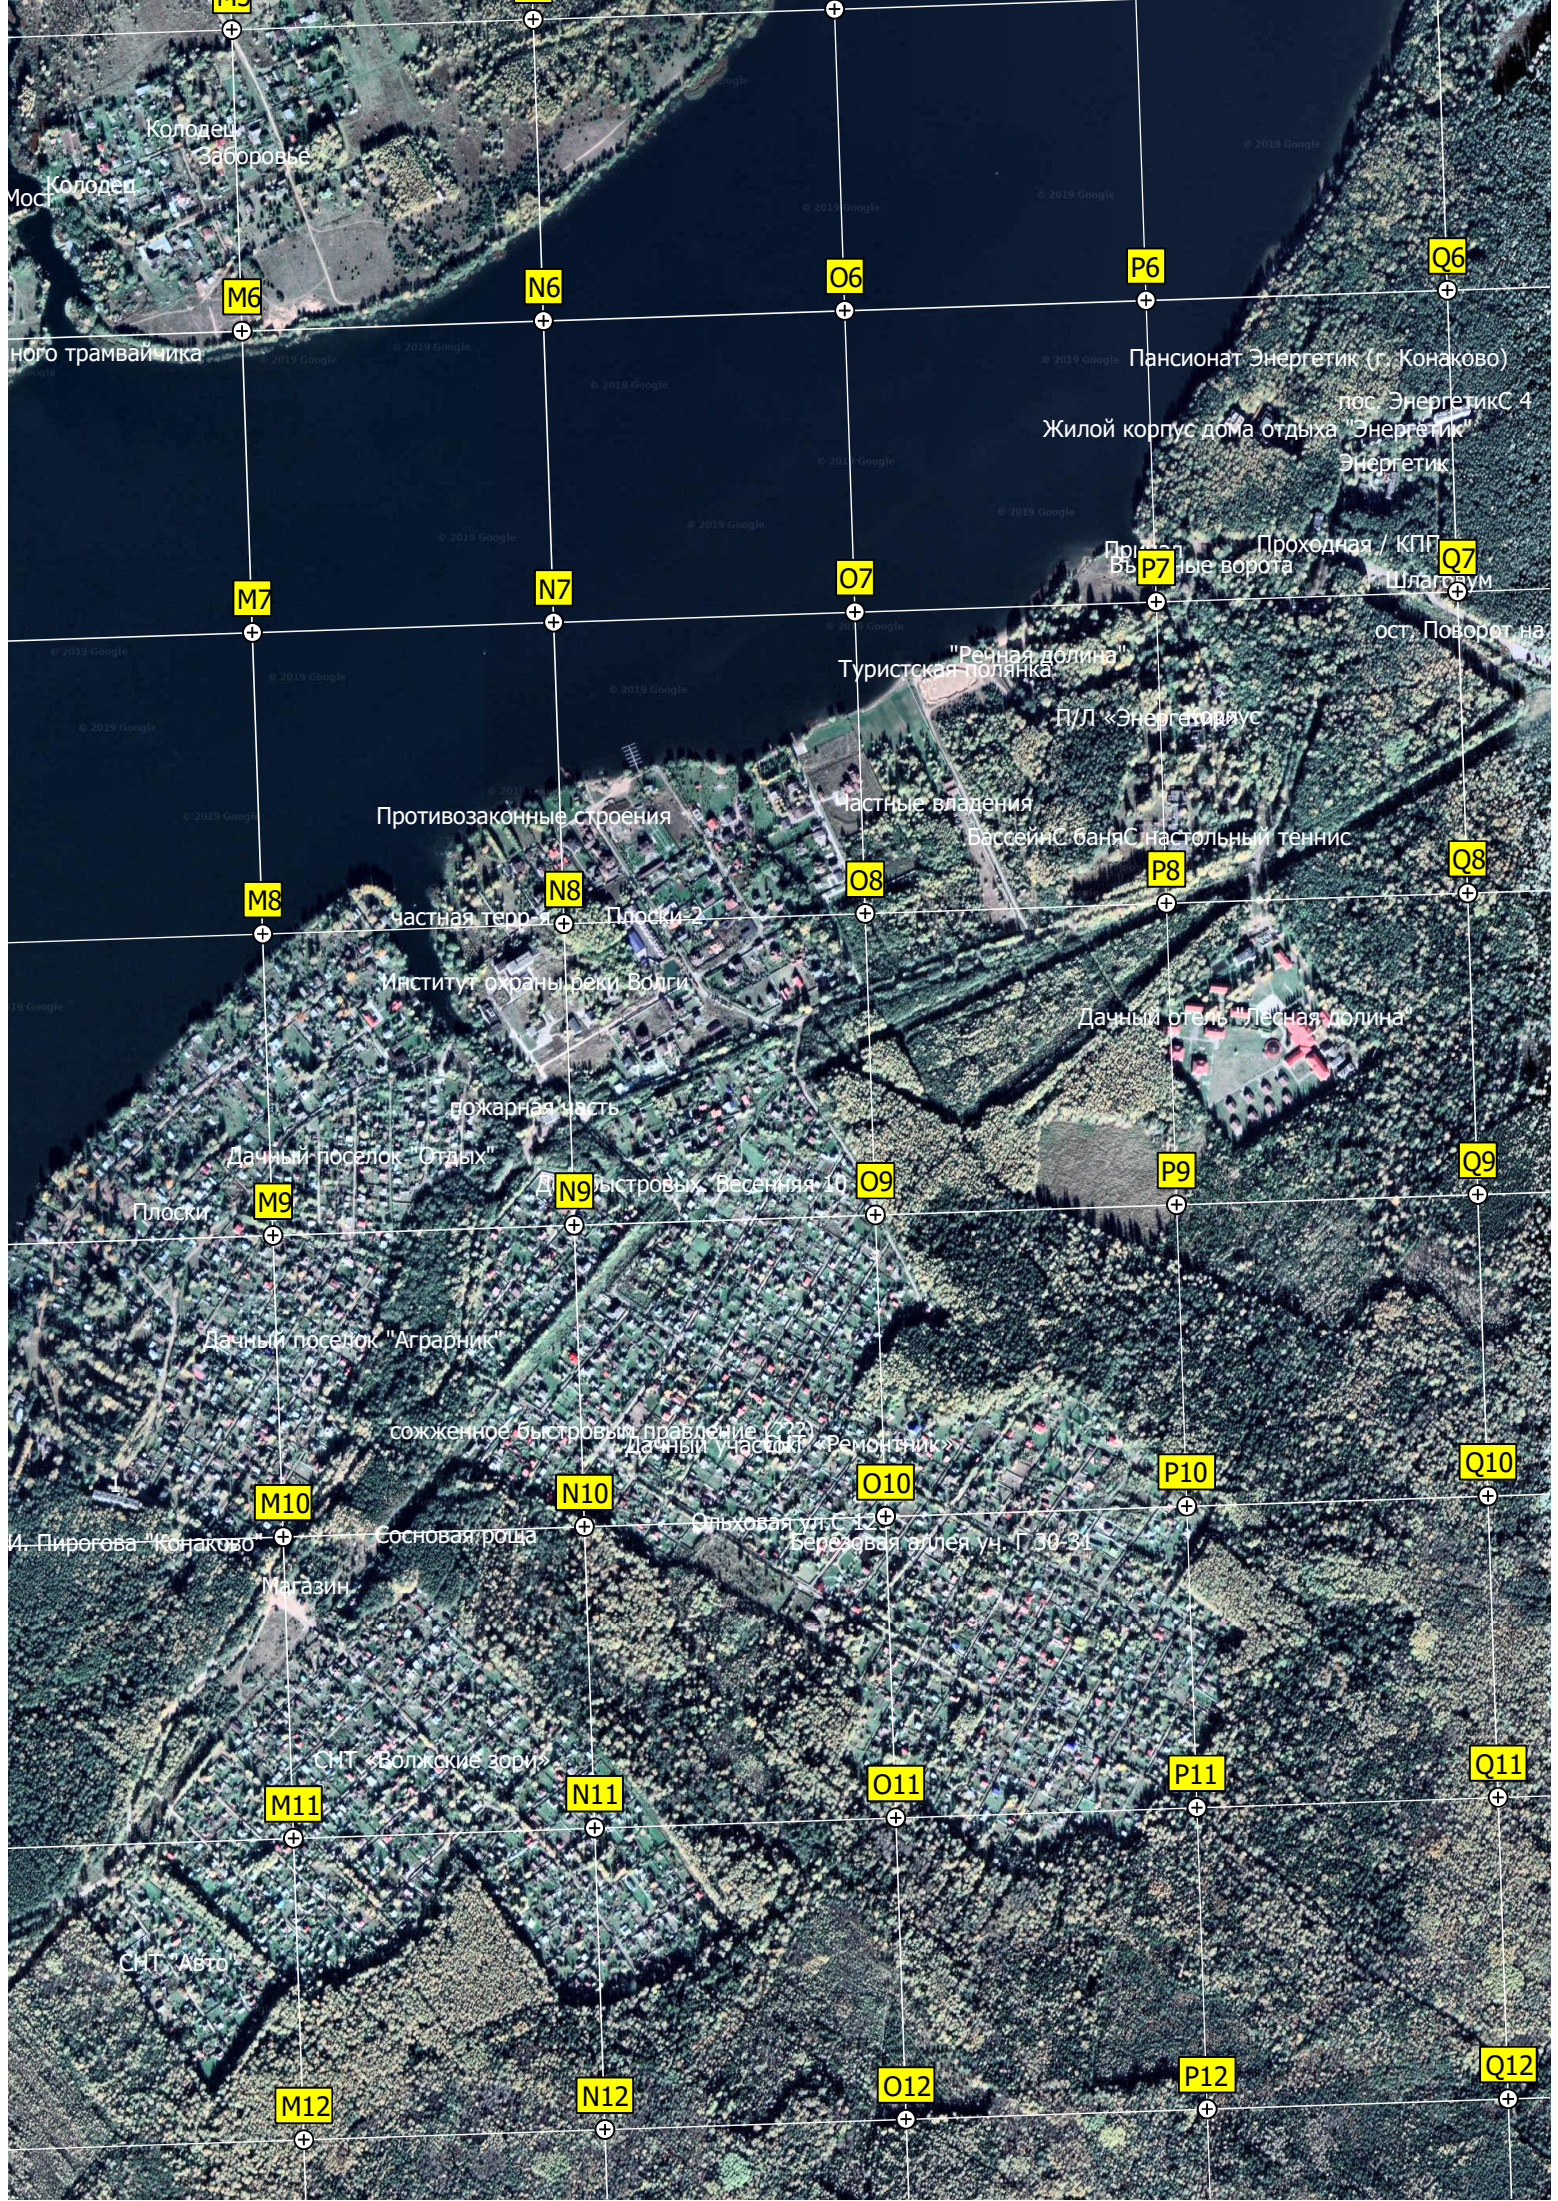

Рыболовный клуб

Стрелок

Студенческий

ще Башево.

Загорье

Детский оздоровительный лагерь (ДОЛ) Волна

Раздолье

Сибиреязвенный скотомогильник

Урочище

R6

S6

T6

U6

V6

ст. "Дорожник"

ост. Вахромеево