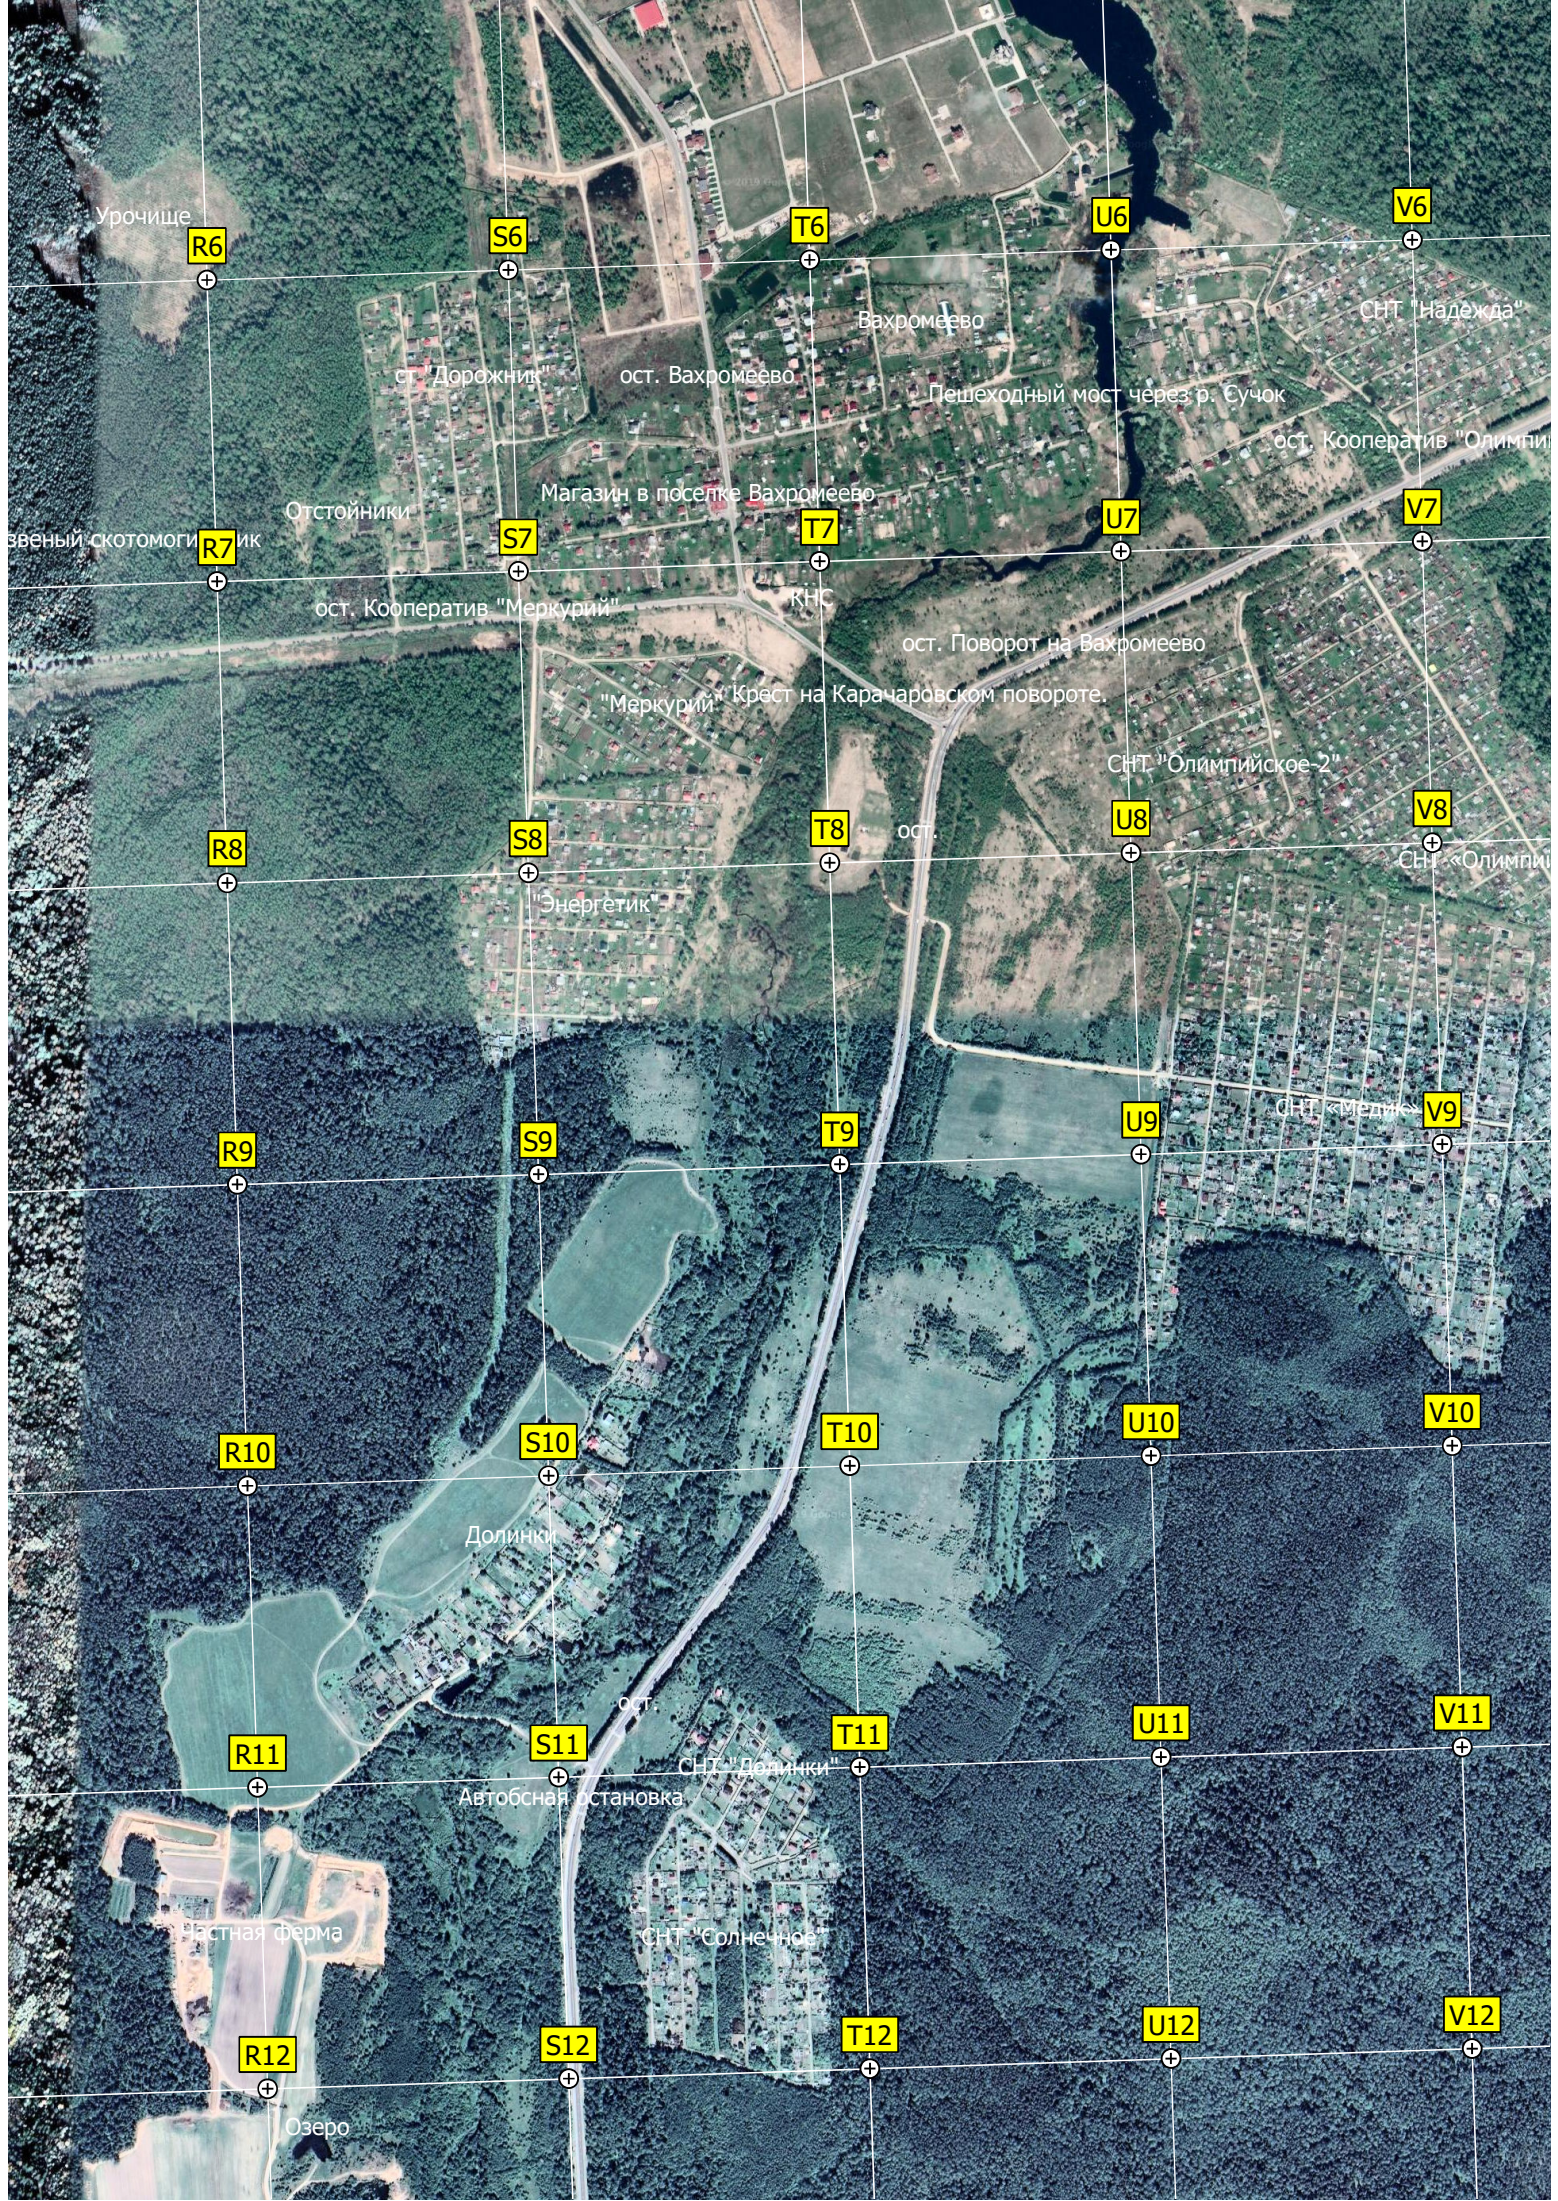

Рыболовный клуб

Стрелок

Студенческий

ще Башево.

Загорье

Детский оздоровительный лагерь (ДОЛ) Волна

Раздолье

Сибиреязвенный скотомогильник

Урочище

R6

S6

T6

U6

V6

ст. "Дорожник"

ост. Вахромеево