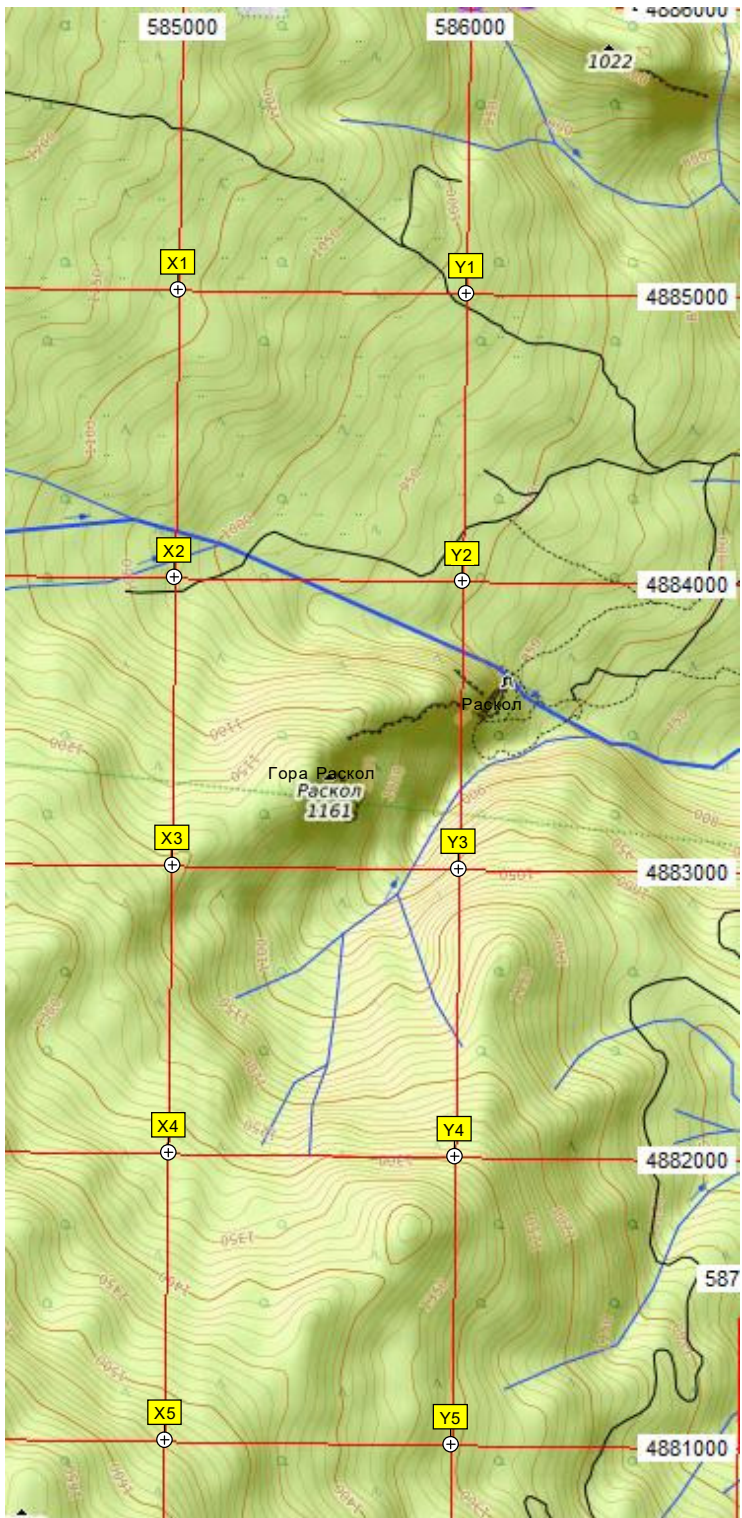

1680

Ковш

дороги

Каскадный водопад

Сыуха

91

Радиха

A6
488000