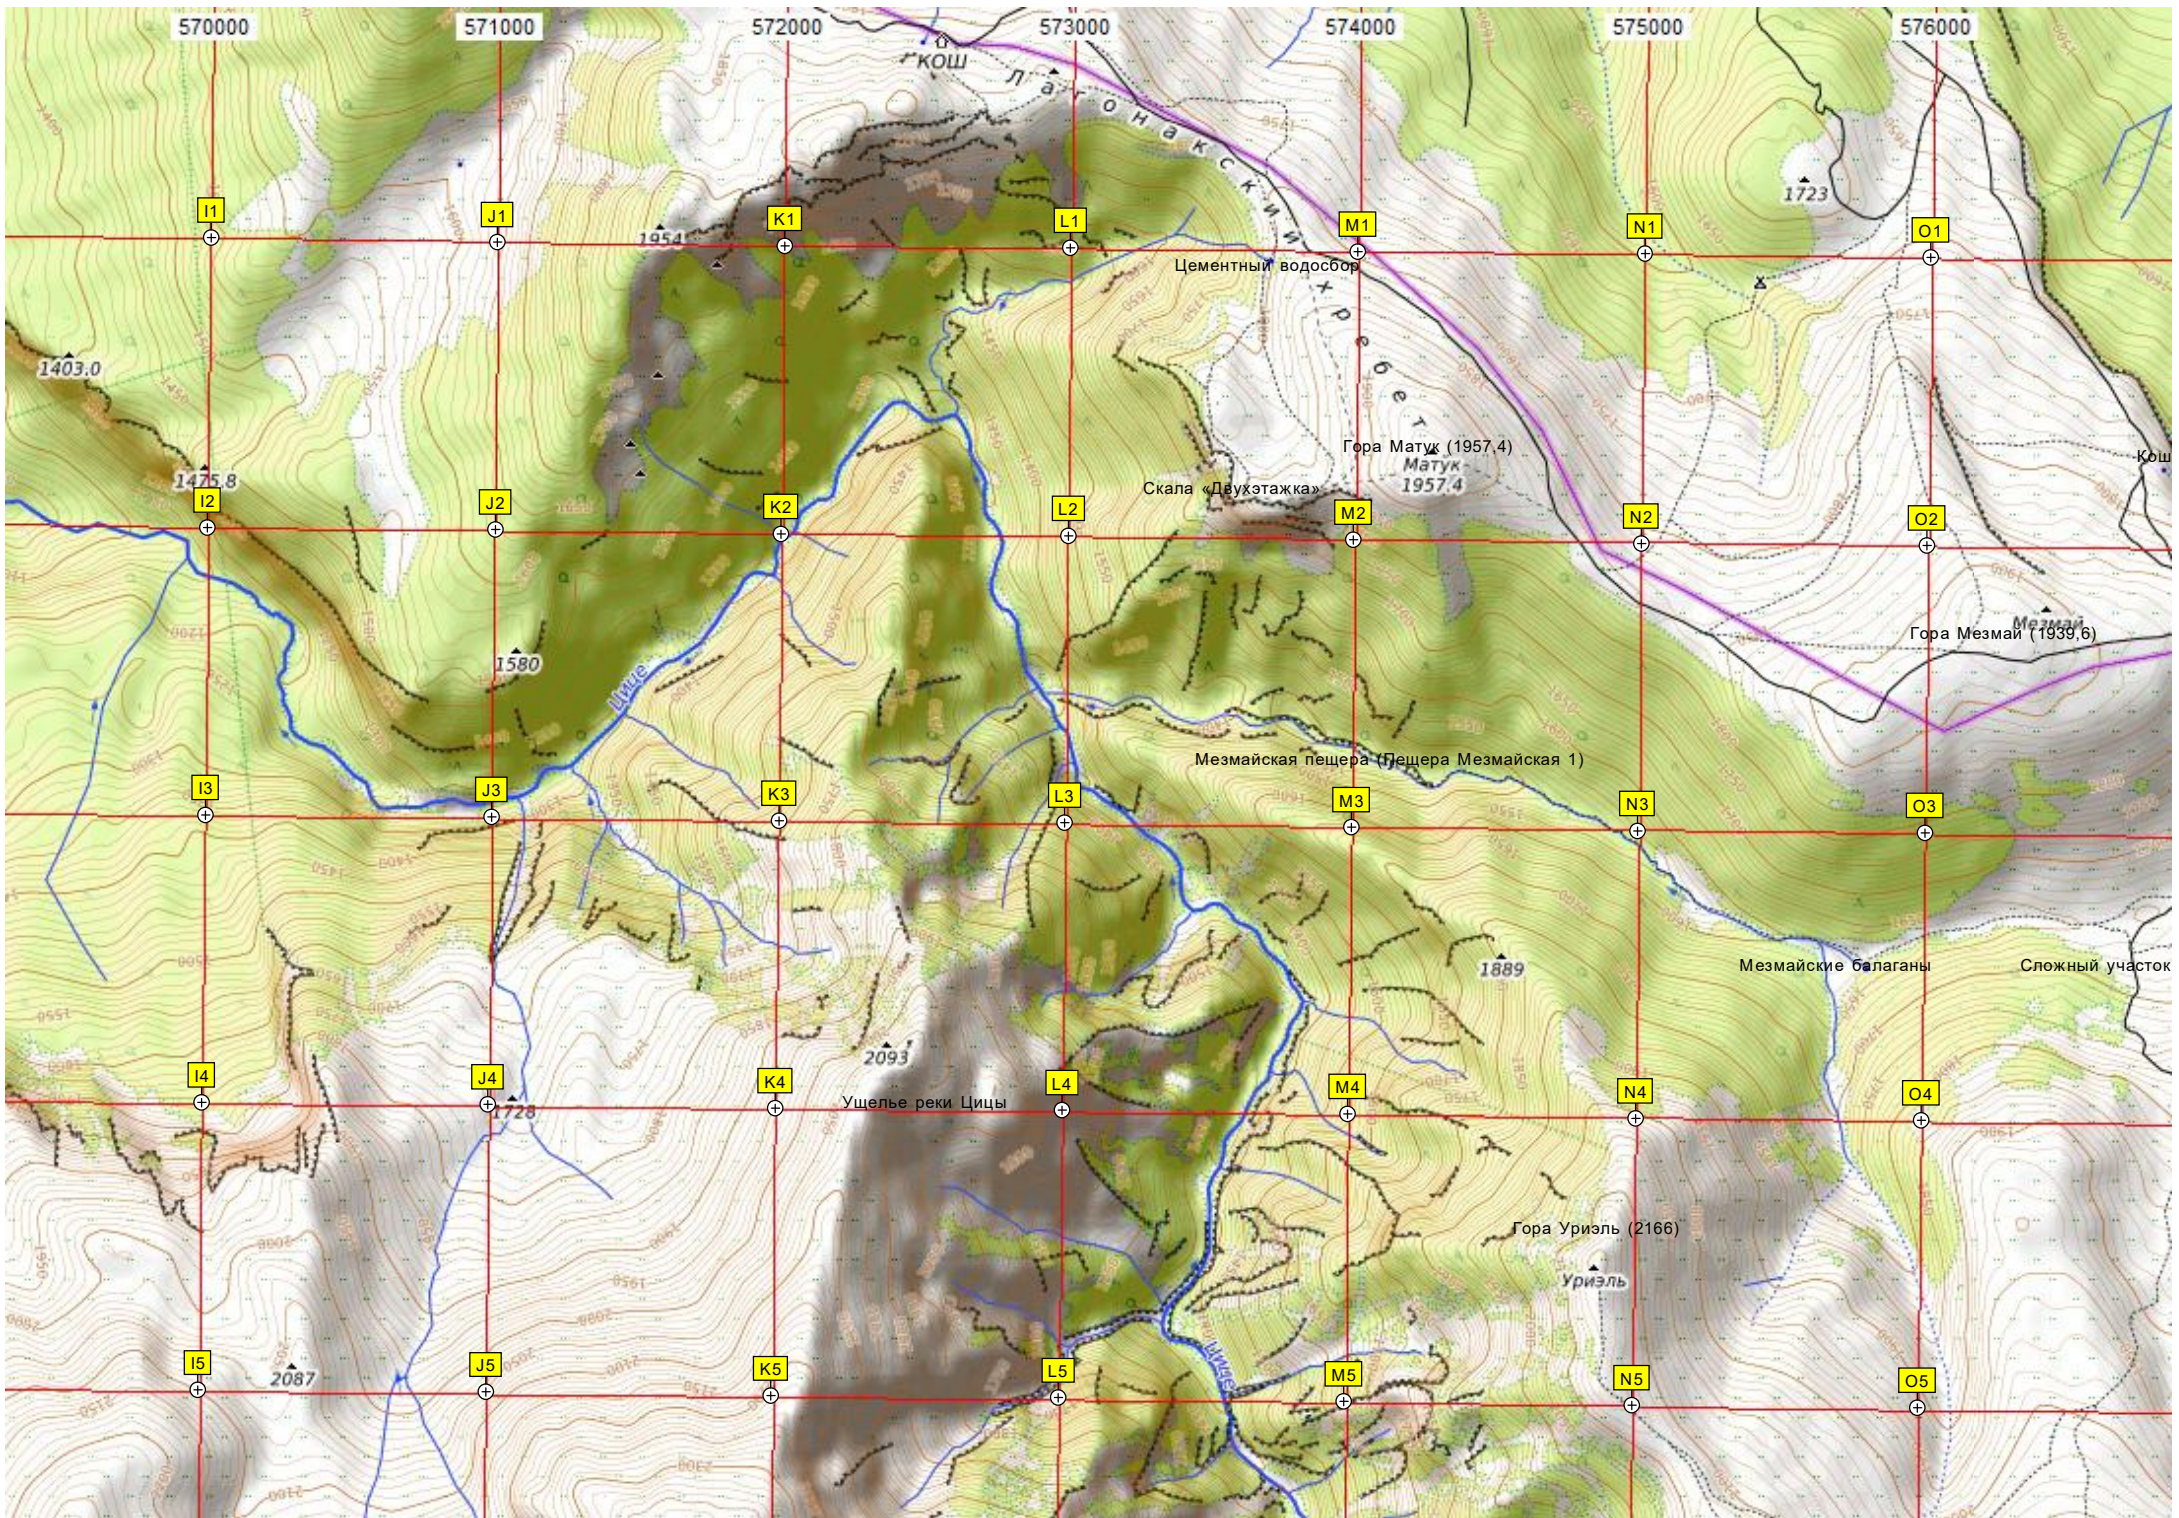

Отвесные скалы
1246

Озеро

Гора Черногор
Черногор
1753.9

1221

1828

1906

1604

1153

1253

Большая развилка

570000

571000

572000

573000

574000

575000