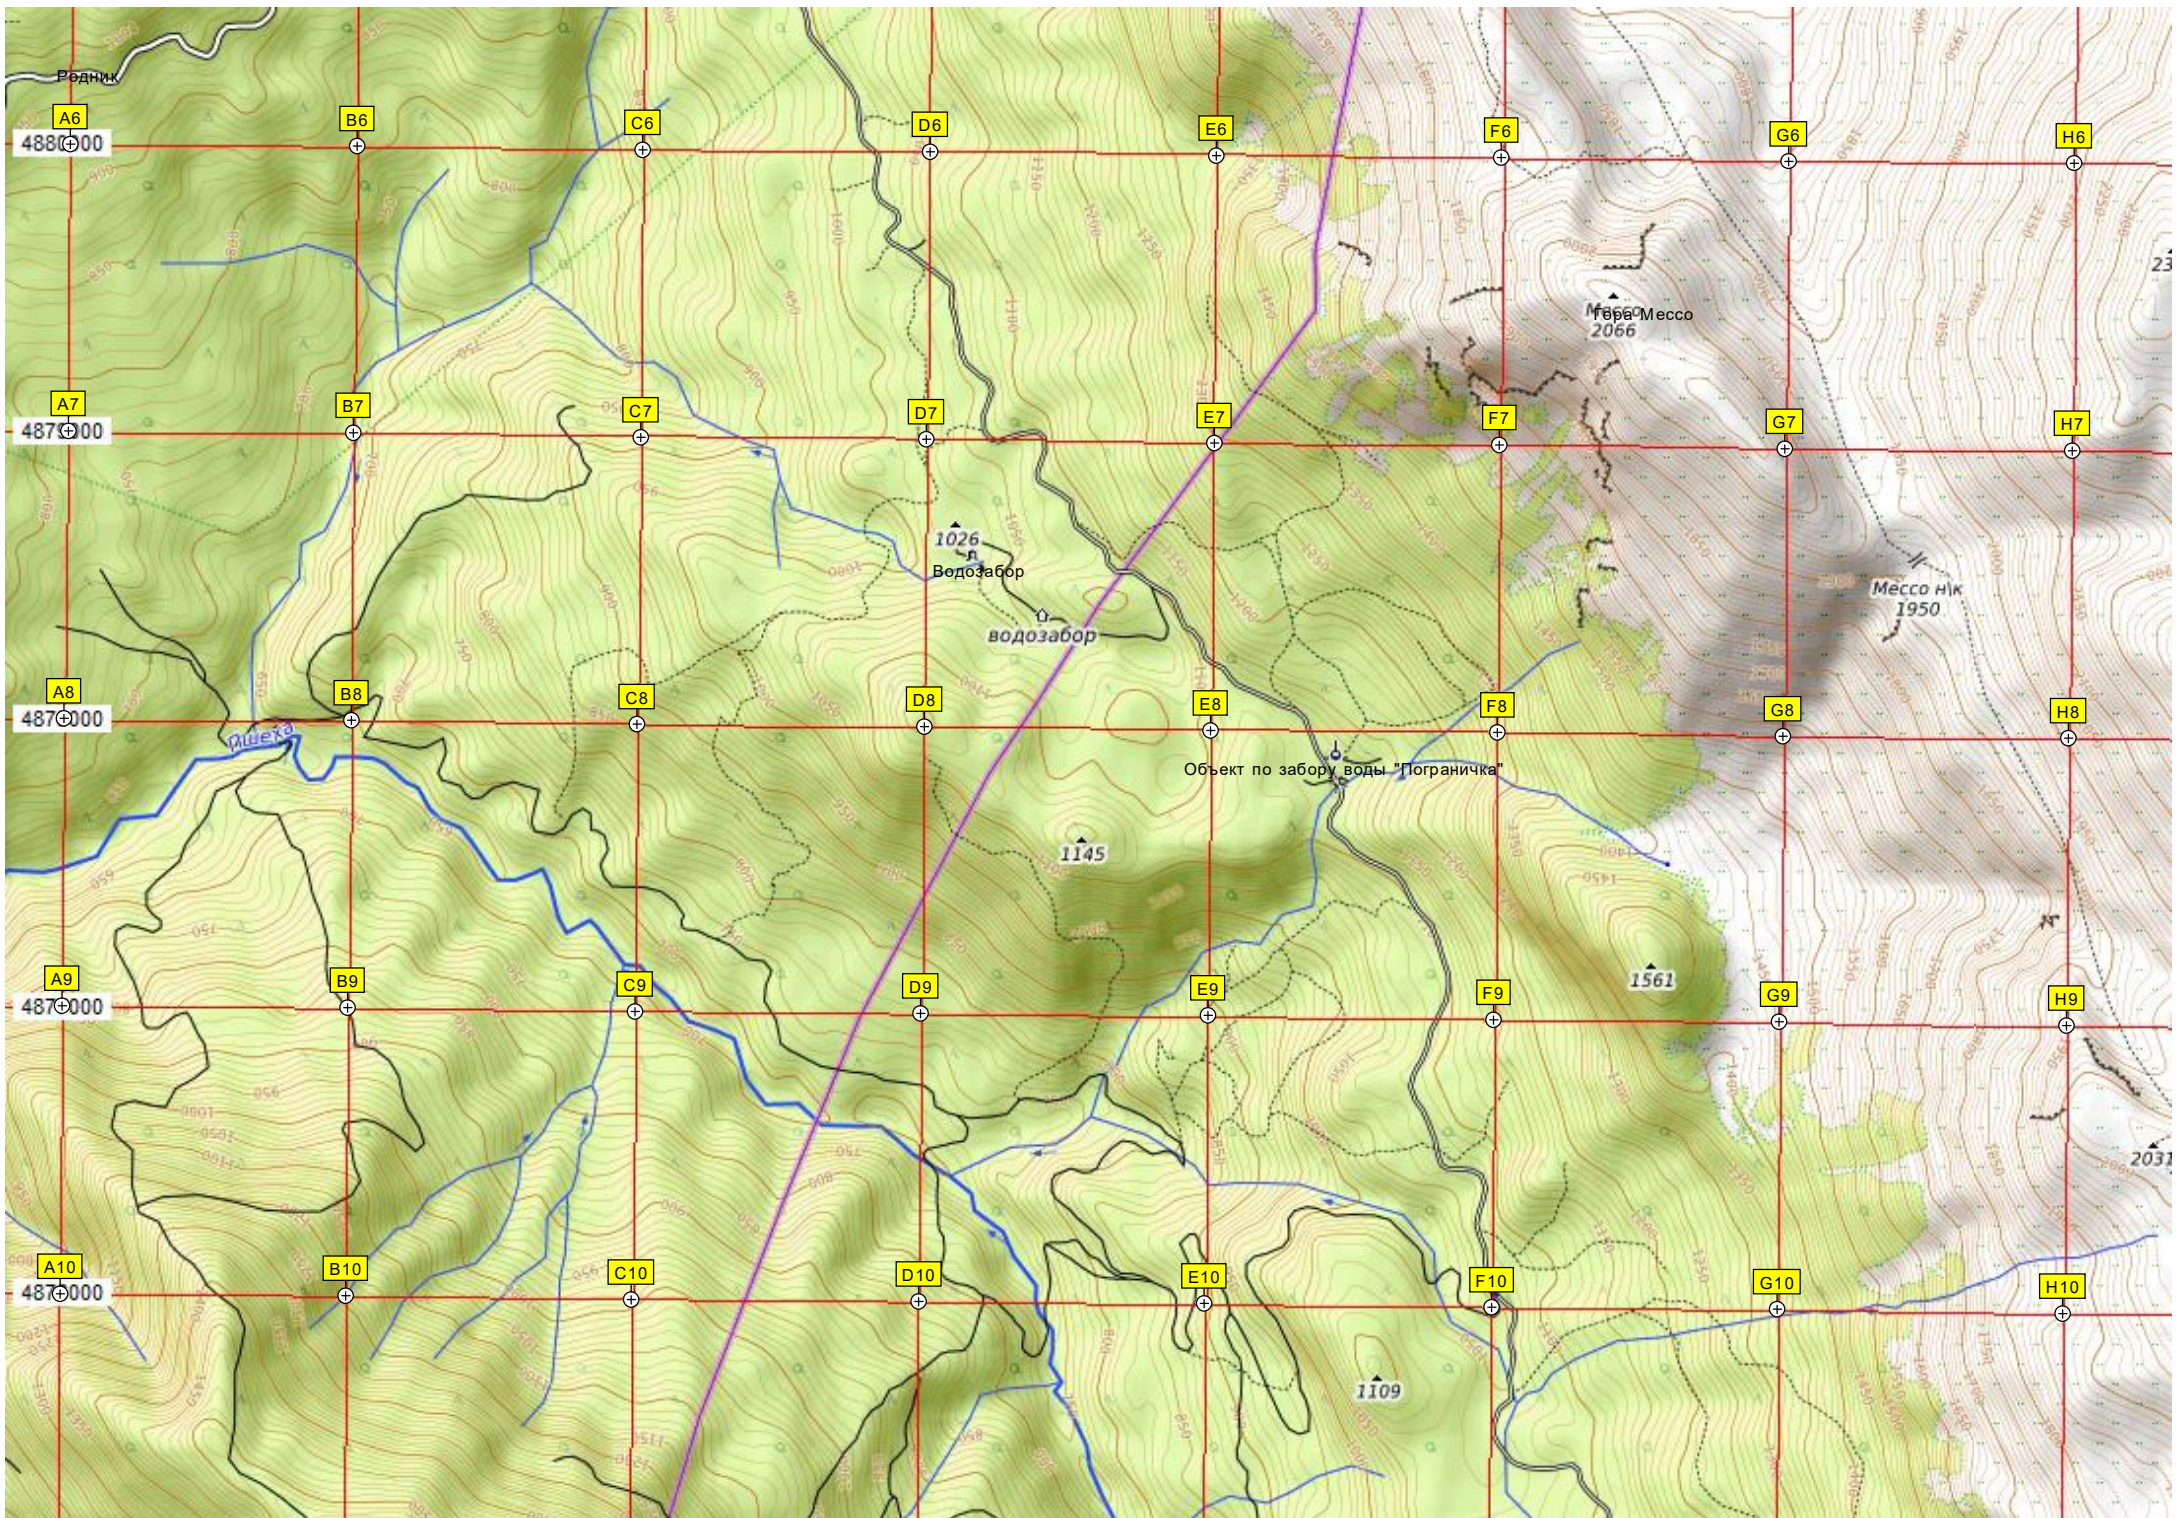

1680

Ковш

дороги

Каскадный водопад

Сыуха

91

Радиха

A6
488000