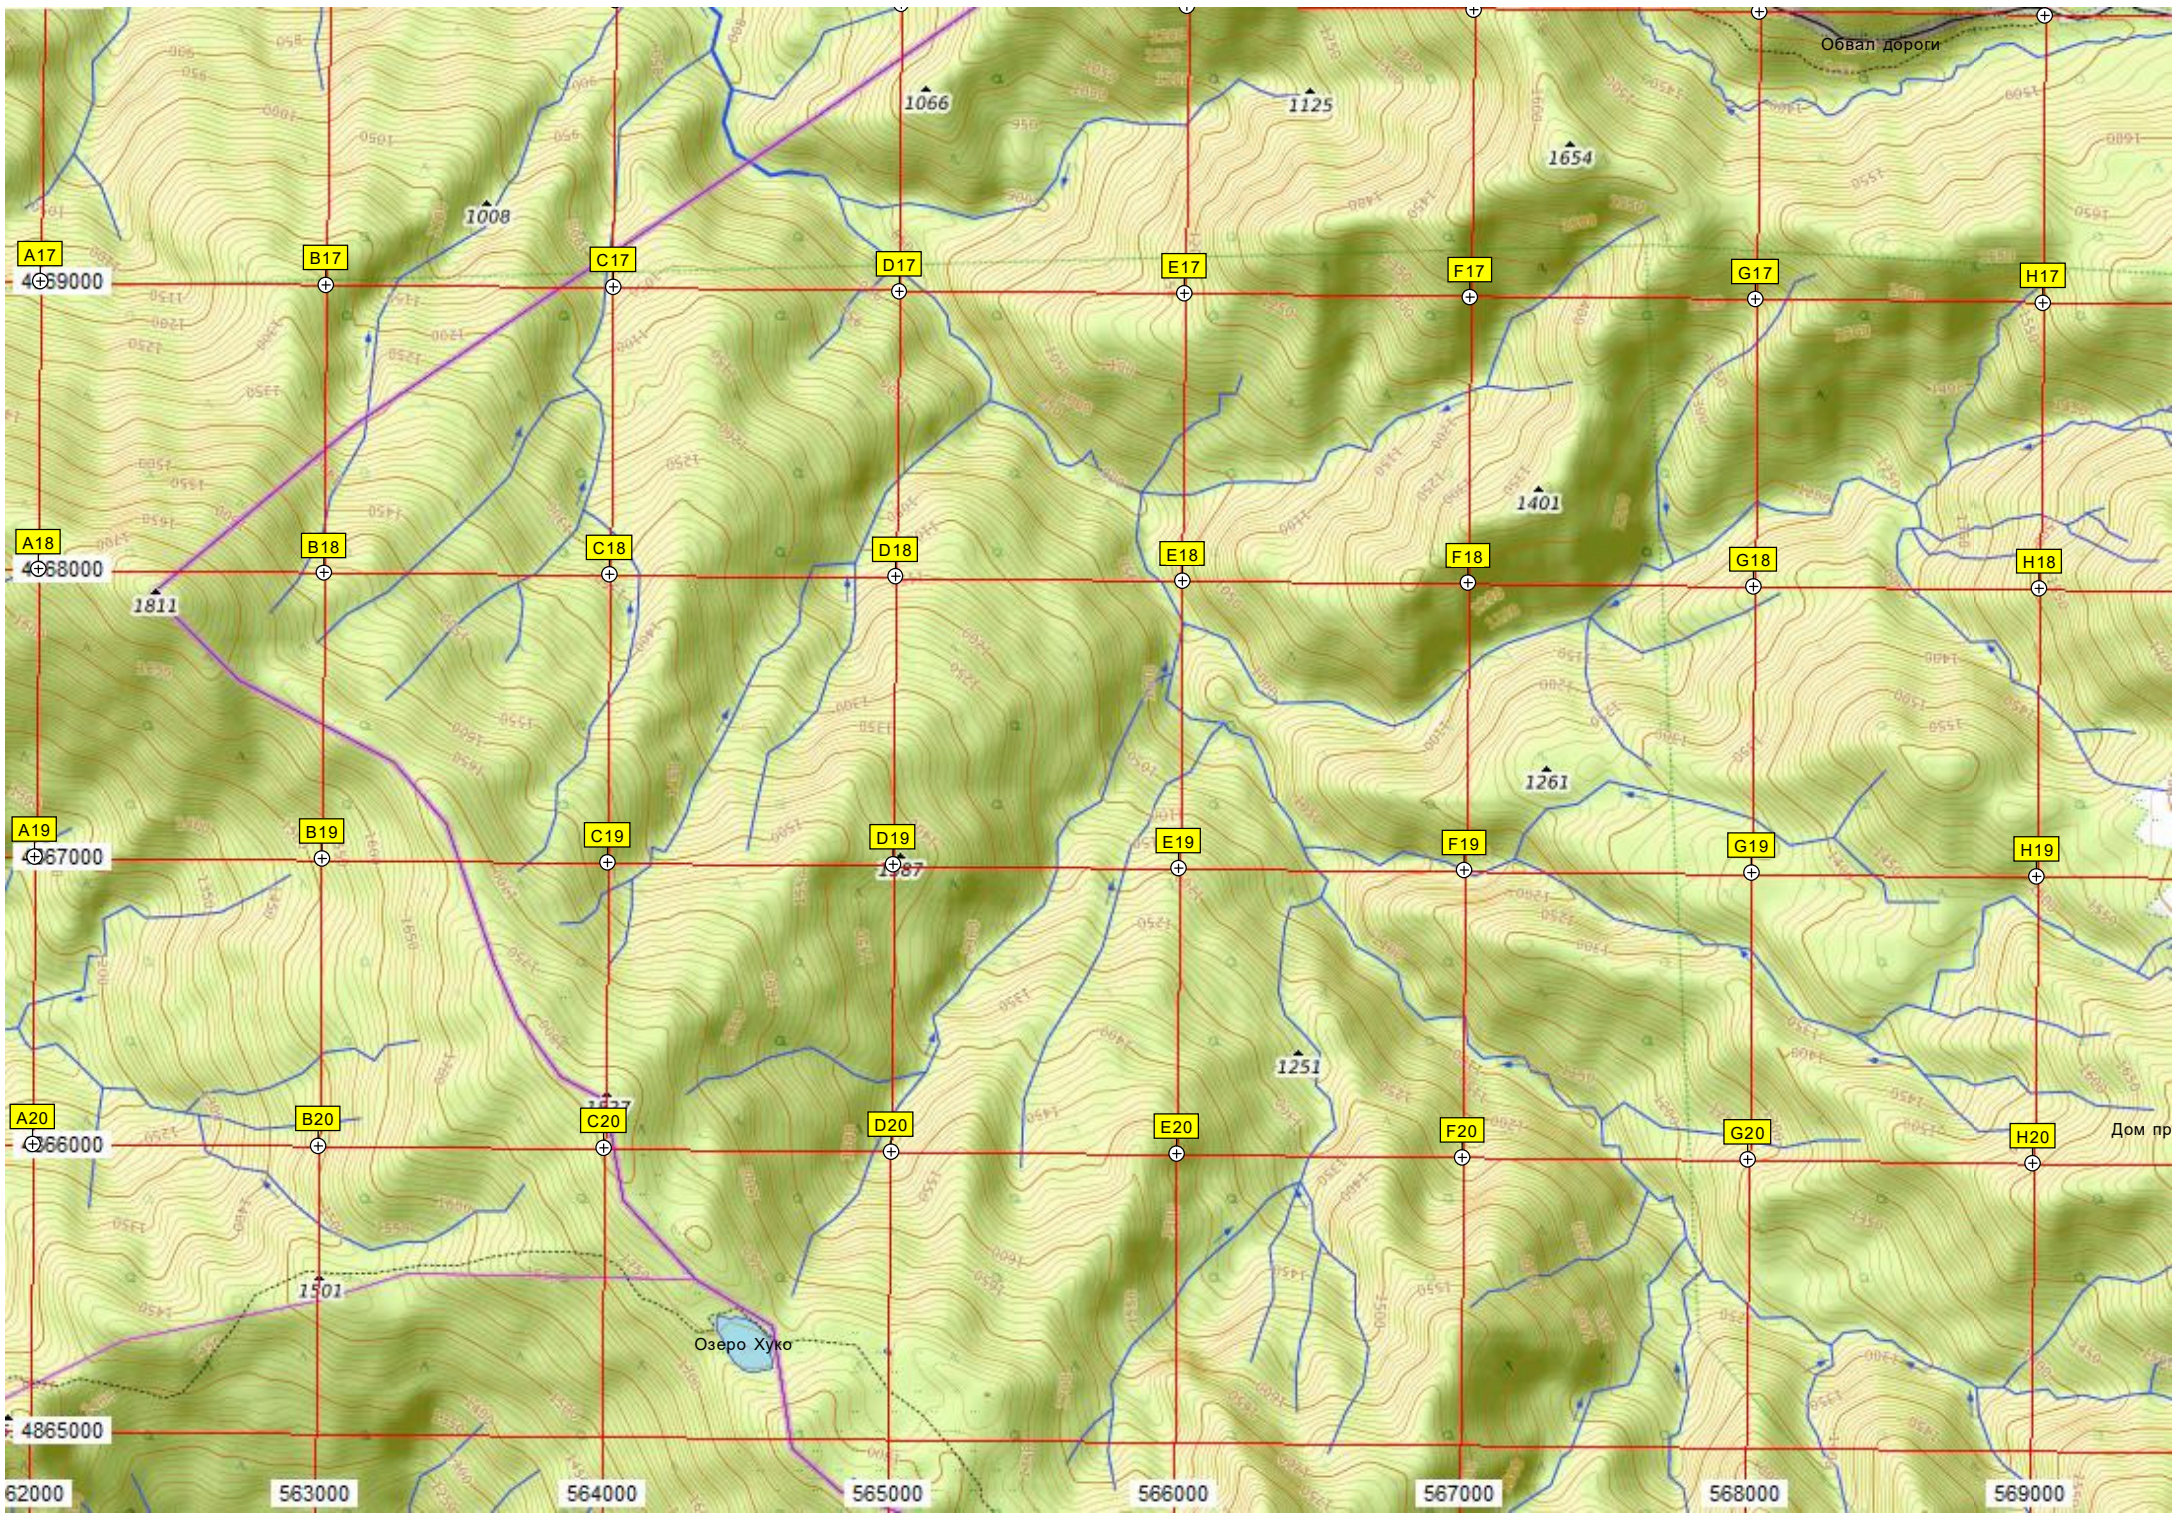

A17
4669000

B17

C17

D17

E17

F17

G17

H17

A18
4668000

B18

C18

D18

E18

F18

G18

H18

A19
4667000

B19

C19

D19

E19

F19

G19

H19

A20
4666000

B20

C20

D20

E20

F20

G20

H20

4665000

62000

563000

564000

565000

566000

567000

568000

569000

Озеро Хуко

Обвал дороги

Дом пр