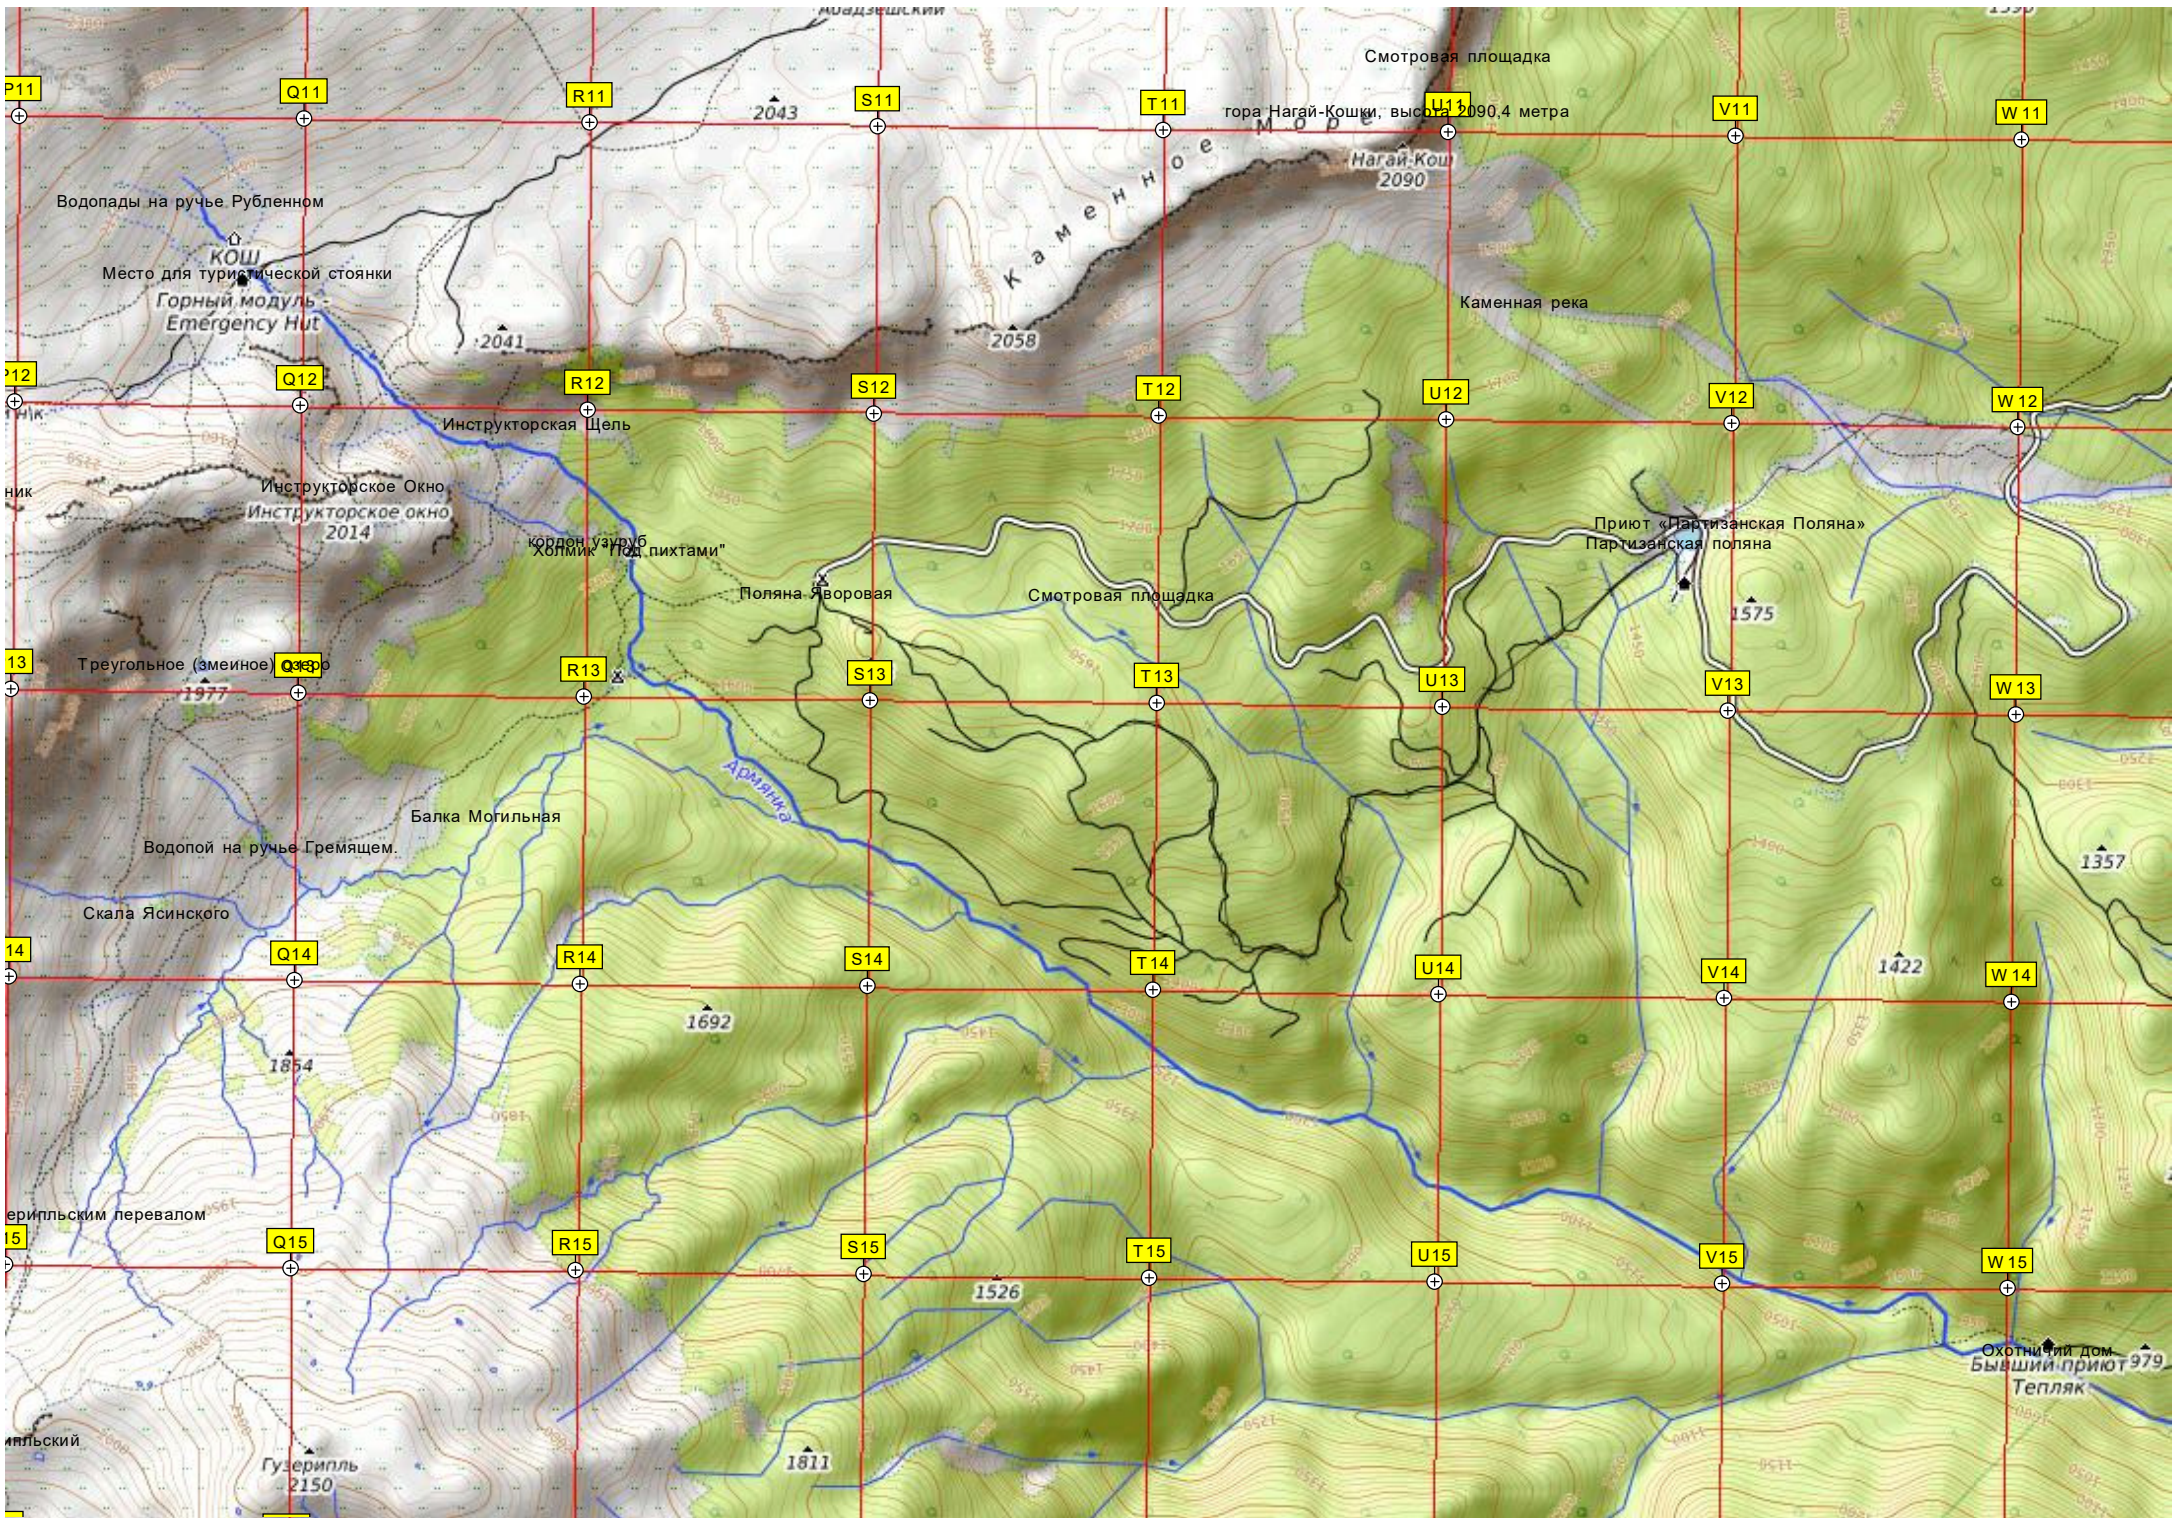

C10

D10

E10

F10

G10

H10

1109

Row	Column	Grid Label
6	P	P6
6	Q	Q6
6	R	R6
6	S	S6
6	T	T6
6	U	U6
6	V	V6
6	W	W6
7	P	P7
7	Q	Q7
7	R	R7
7	S	S7
7	T	T7
7	U	U7
7	V	V7
7	W	W7
8	P	P8
8	Q	Q8
8	R	R8
8	S	S8
8	T	T8
8	U	U8
8	V	V8
8	W	W8
9	P	P9
9	Q	Q9
9	R	R9
9	S	S9
9	T	T9
9	U	U9
9	V	V9
9	W	W9
10	P	P10
10	Q	Q10
10	R	R10
10	S	S10
10	T	T10
10	U	U10
10	V	V10
10	W	W10

Смотровая площадка

гора Нагай-Кошки, высота 2090,4 метра

Нагай-Кош 2090

Каменное

Каменная река

Водопады на ручье Рубленном

Место для туристической стоянки
Горный модуль
Emergency Hut

Инструкторская Цель