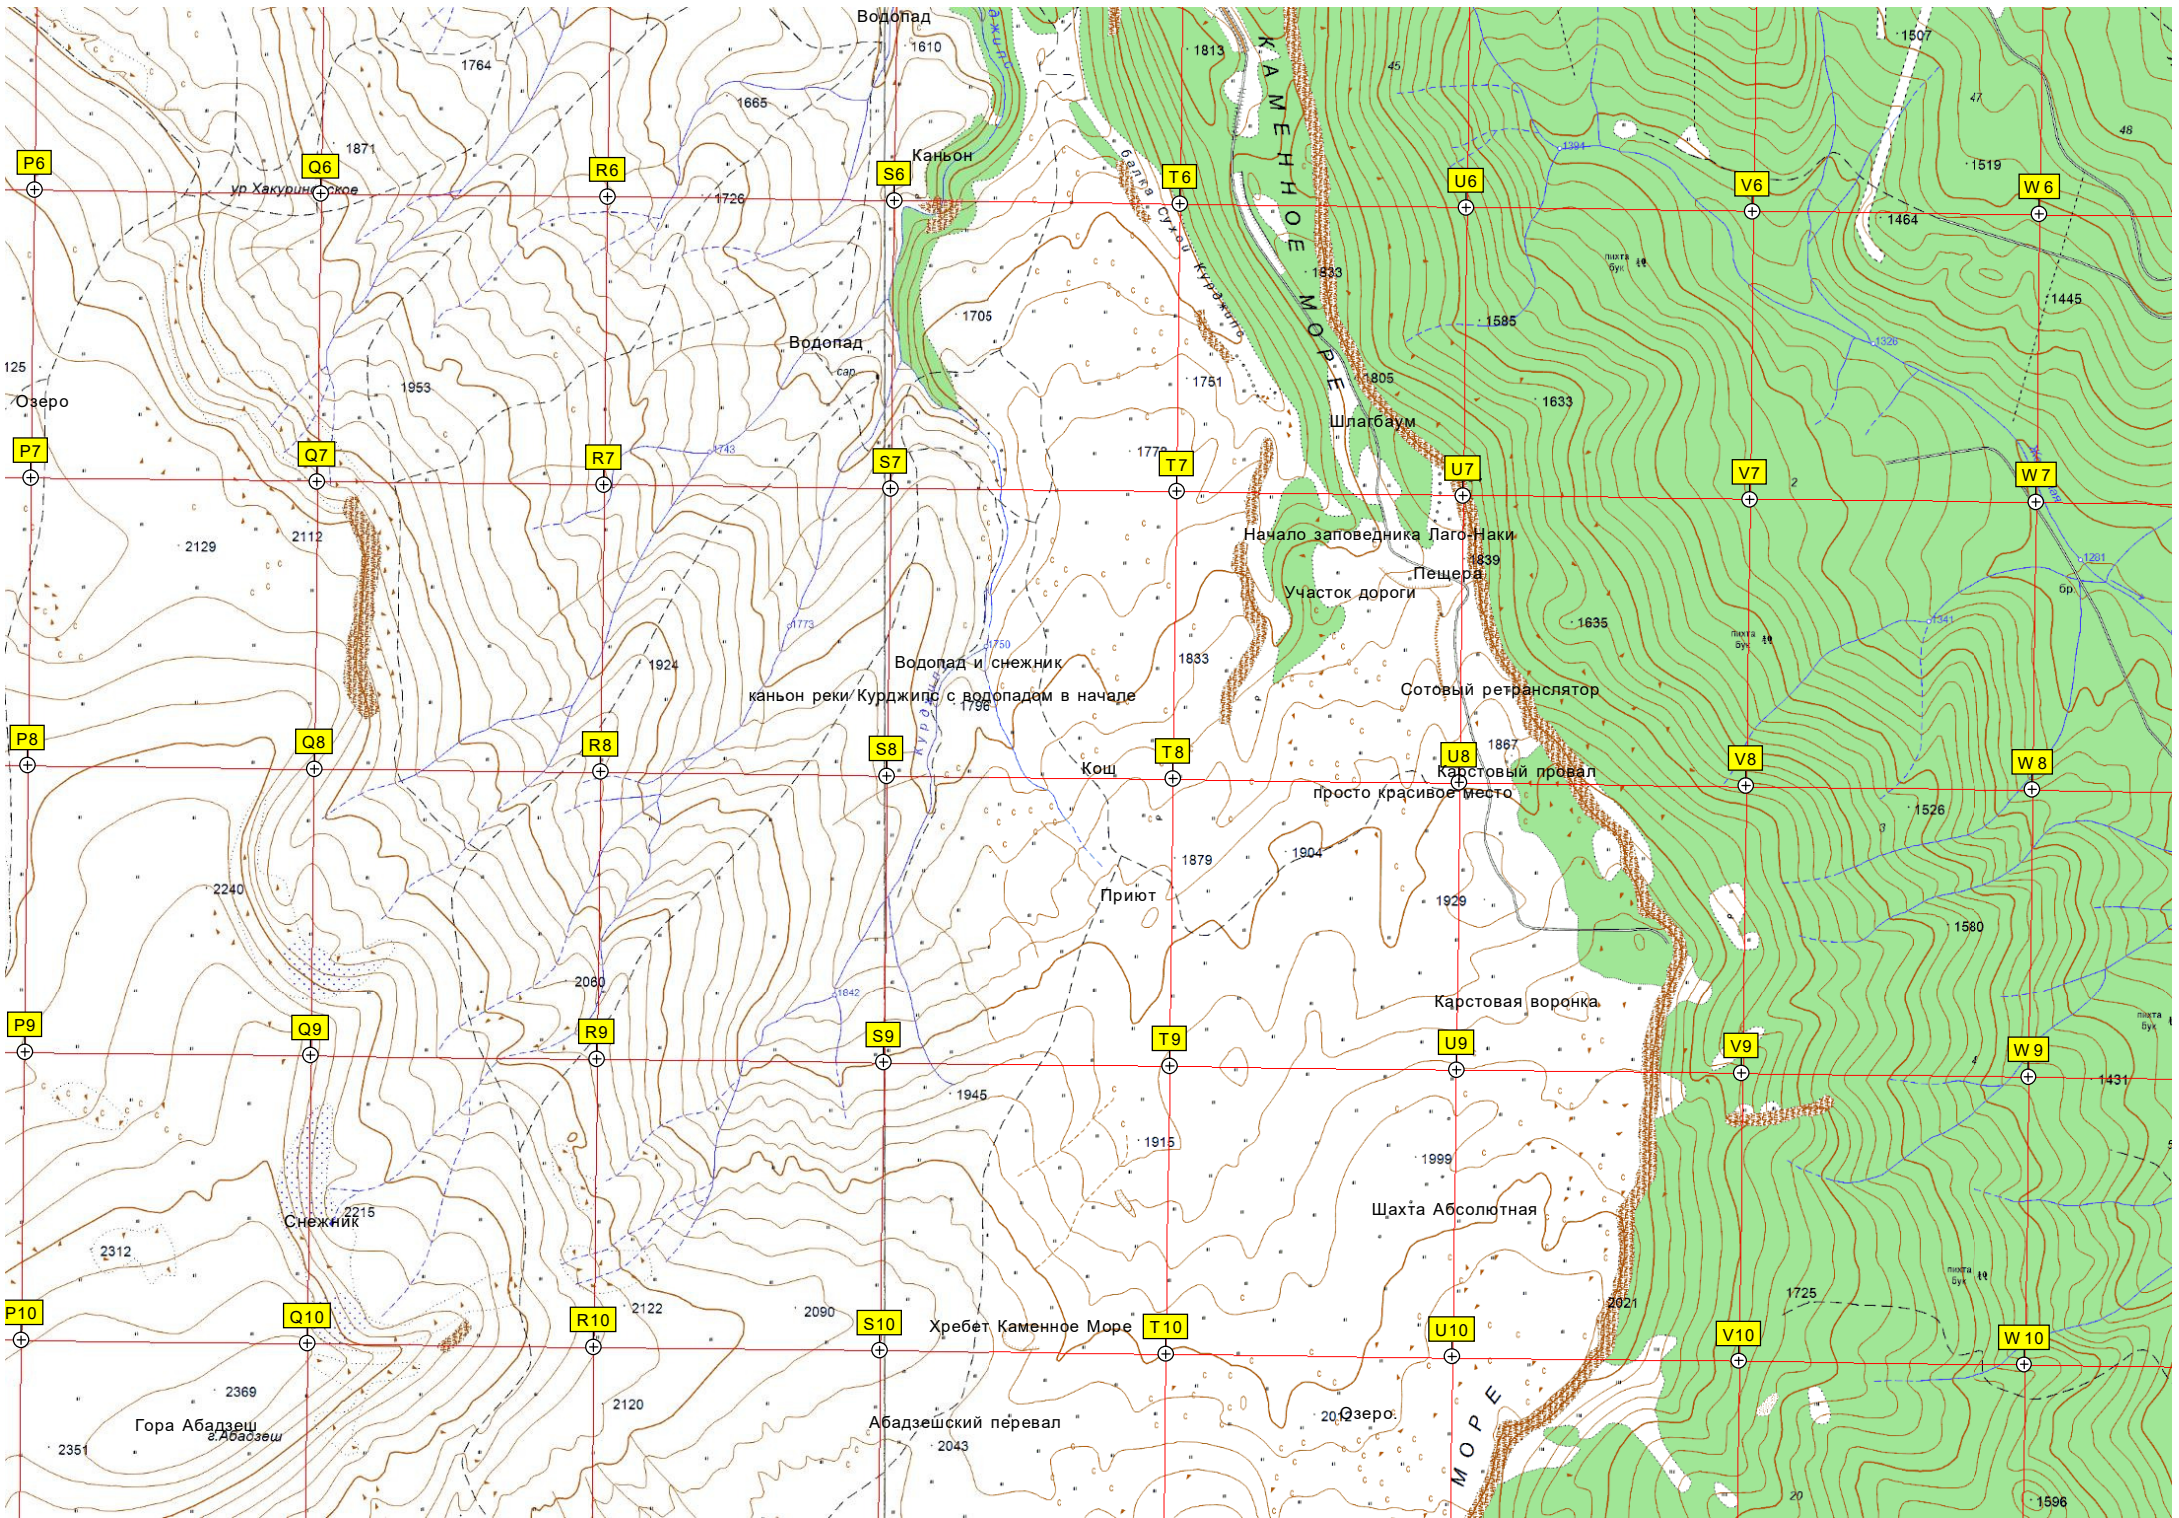

P6 **Q6** **R6** **S6** **T6** **U6** **V6** **W6**

P7 **Q7** **R7** **S7** **T7** **U7** **V7** **W7**

P8 **Q8** **R8** **S8** **T8** **U8** **V8** **W8**

P9 **Q9** **R9** **S9** **T9** **U9** **V9** **W9**

P10 **Q10** **R10** **S10** **T10** **U10** **V10** **W10**

Водопад
1610
1813
1764
1871
1726
1665
1705
1751
1595
1519
1464
1445
125
Озеро
1953
2129
2112
1743
1773
1750
1796
1833
1839
1633
1635
1201
ор
1526
1580
2240
2080
1924
1929
1904
1945
1915
1999
1431
Снежник
2215
2312
2060
1642
1929
1915
1999
2021
1725
2369
Гора Абдзеш
2351
2120
2090
Хребет Камненное море
2043
Абдзешский перевал
2043
20
Озеро
1596

Каньон
Водопад
Шлагбаум
Начало заповедника Лаго-Наки
Пещера
Участок дороги
Сотовый ретранслятор
Карстовый провал
просто красивое место
Карстовая воронка
Шахта Абсолютная

Камненное море
Камненное море

ур Хакуринское
каньон реки Курджили с водопадом в начале
Кош
Приют