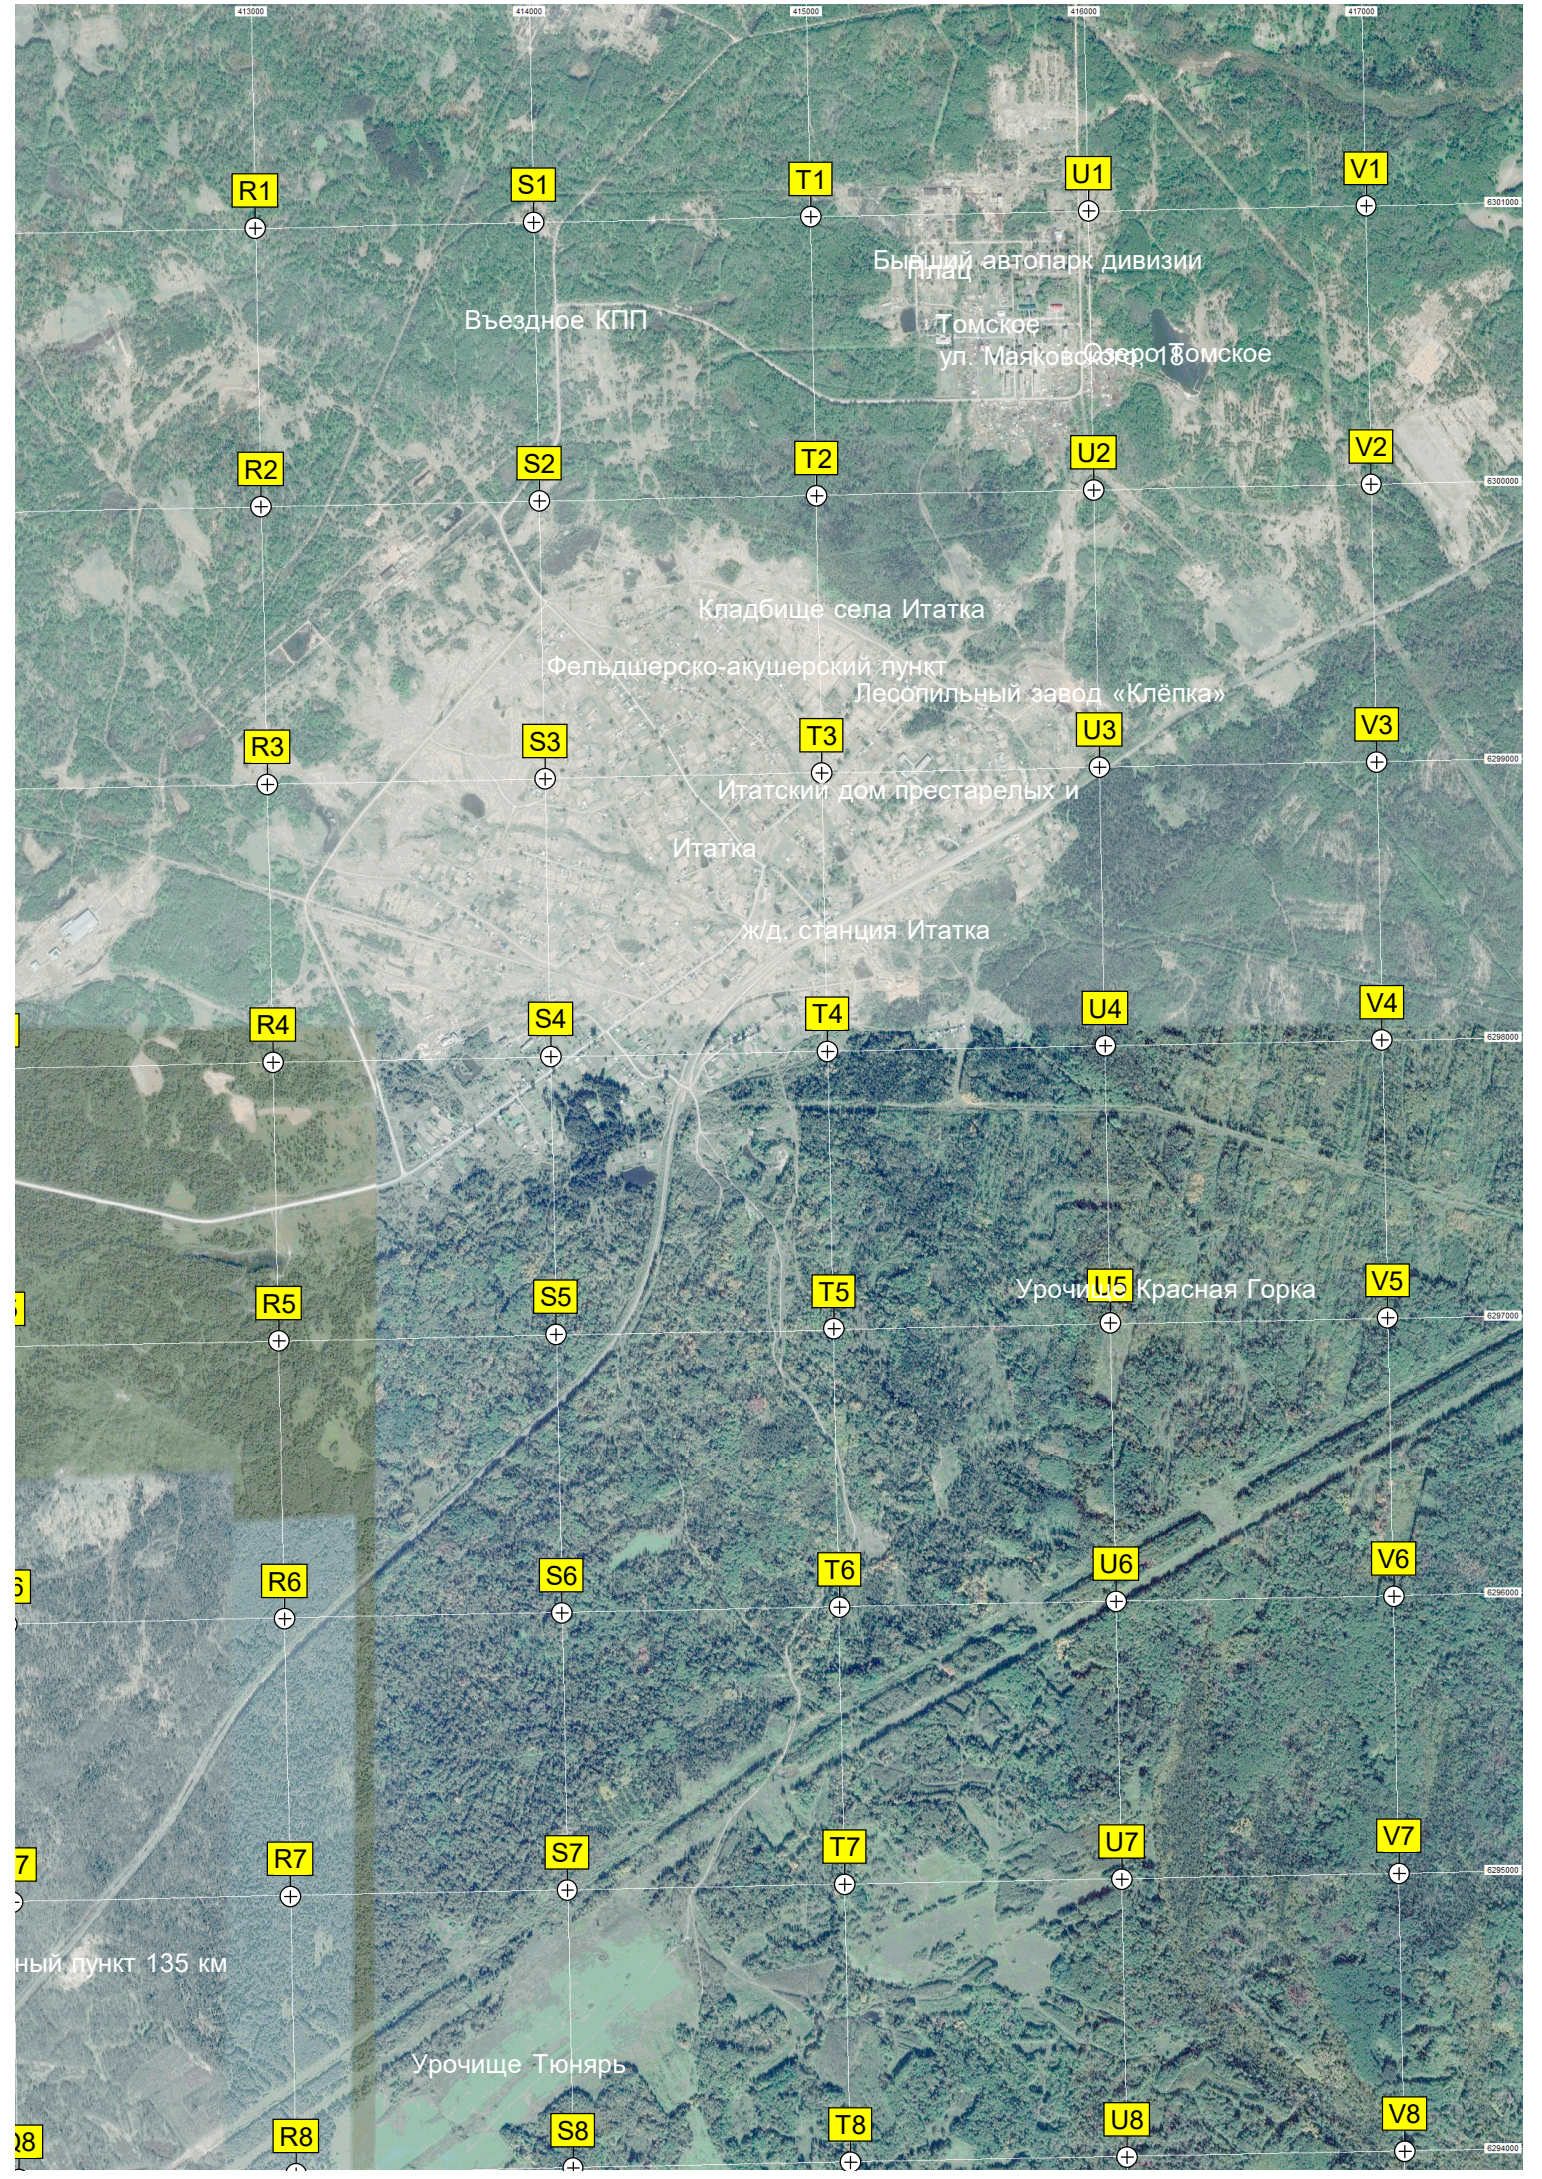

R1

S1

T1

U1

V1

Въездное КПП

Бывший автопарк дивизии

Итатка

Томское

ул. Маяковского

Озеро Томское

R2

S2

T2

U2

V2

Кладбище села Итатка

Фельдшерско-акушерский пункт

Лесопильный завод «Клёпка»

R3

S3

T3

U3

V3

Итатский дом престарелых и

Итатка

ж/д. станция Итатка

R4

S4

T4

U4

V4

R5

S5

T5

U5

V5

Урочище Красная Горка

R6

S6

T6

U6

V6

R7

S7

T7

U7

V7

ный пункт 135 км

Урочище Тюнярь

R8

S8

T8

U8

V8