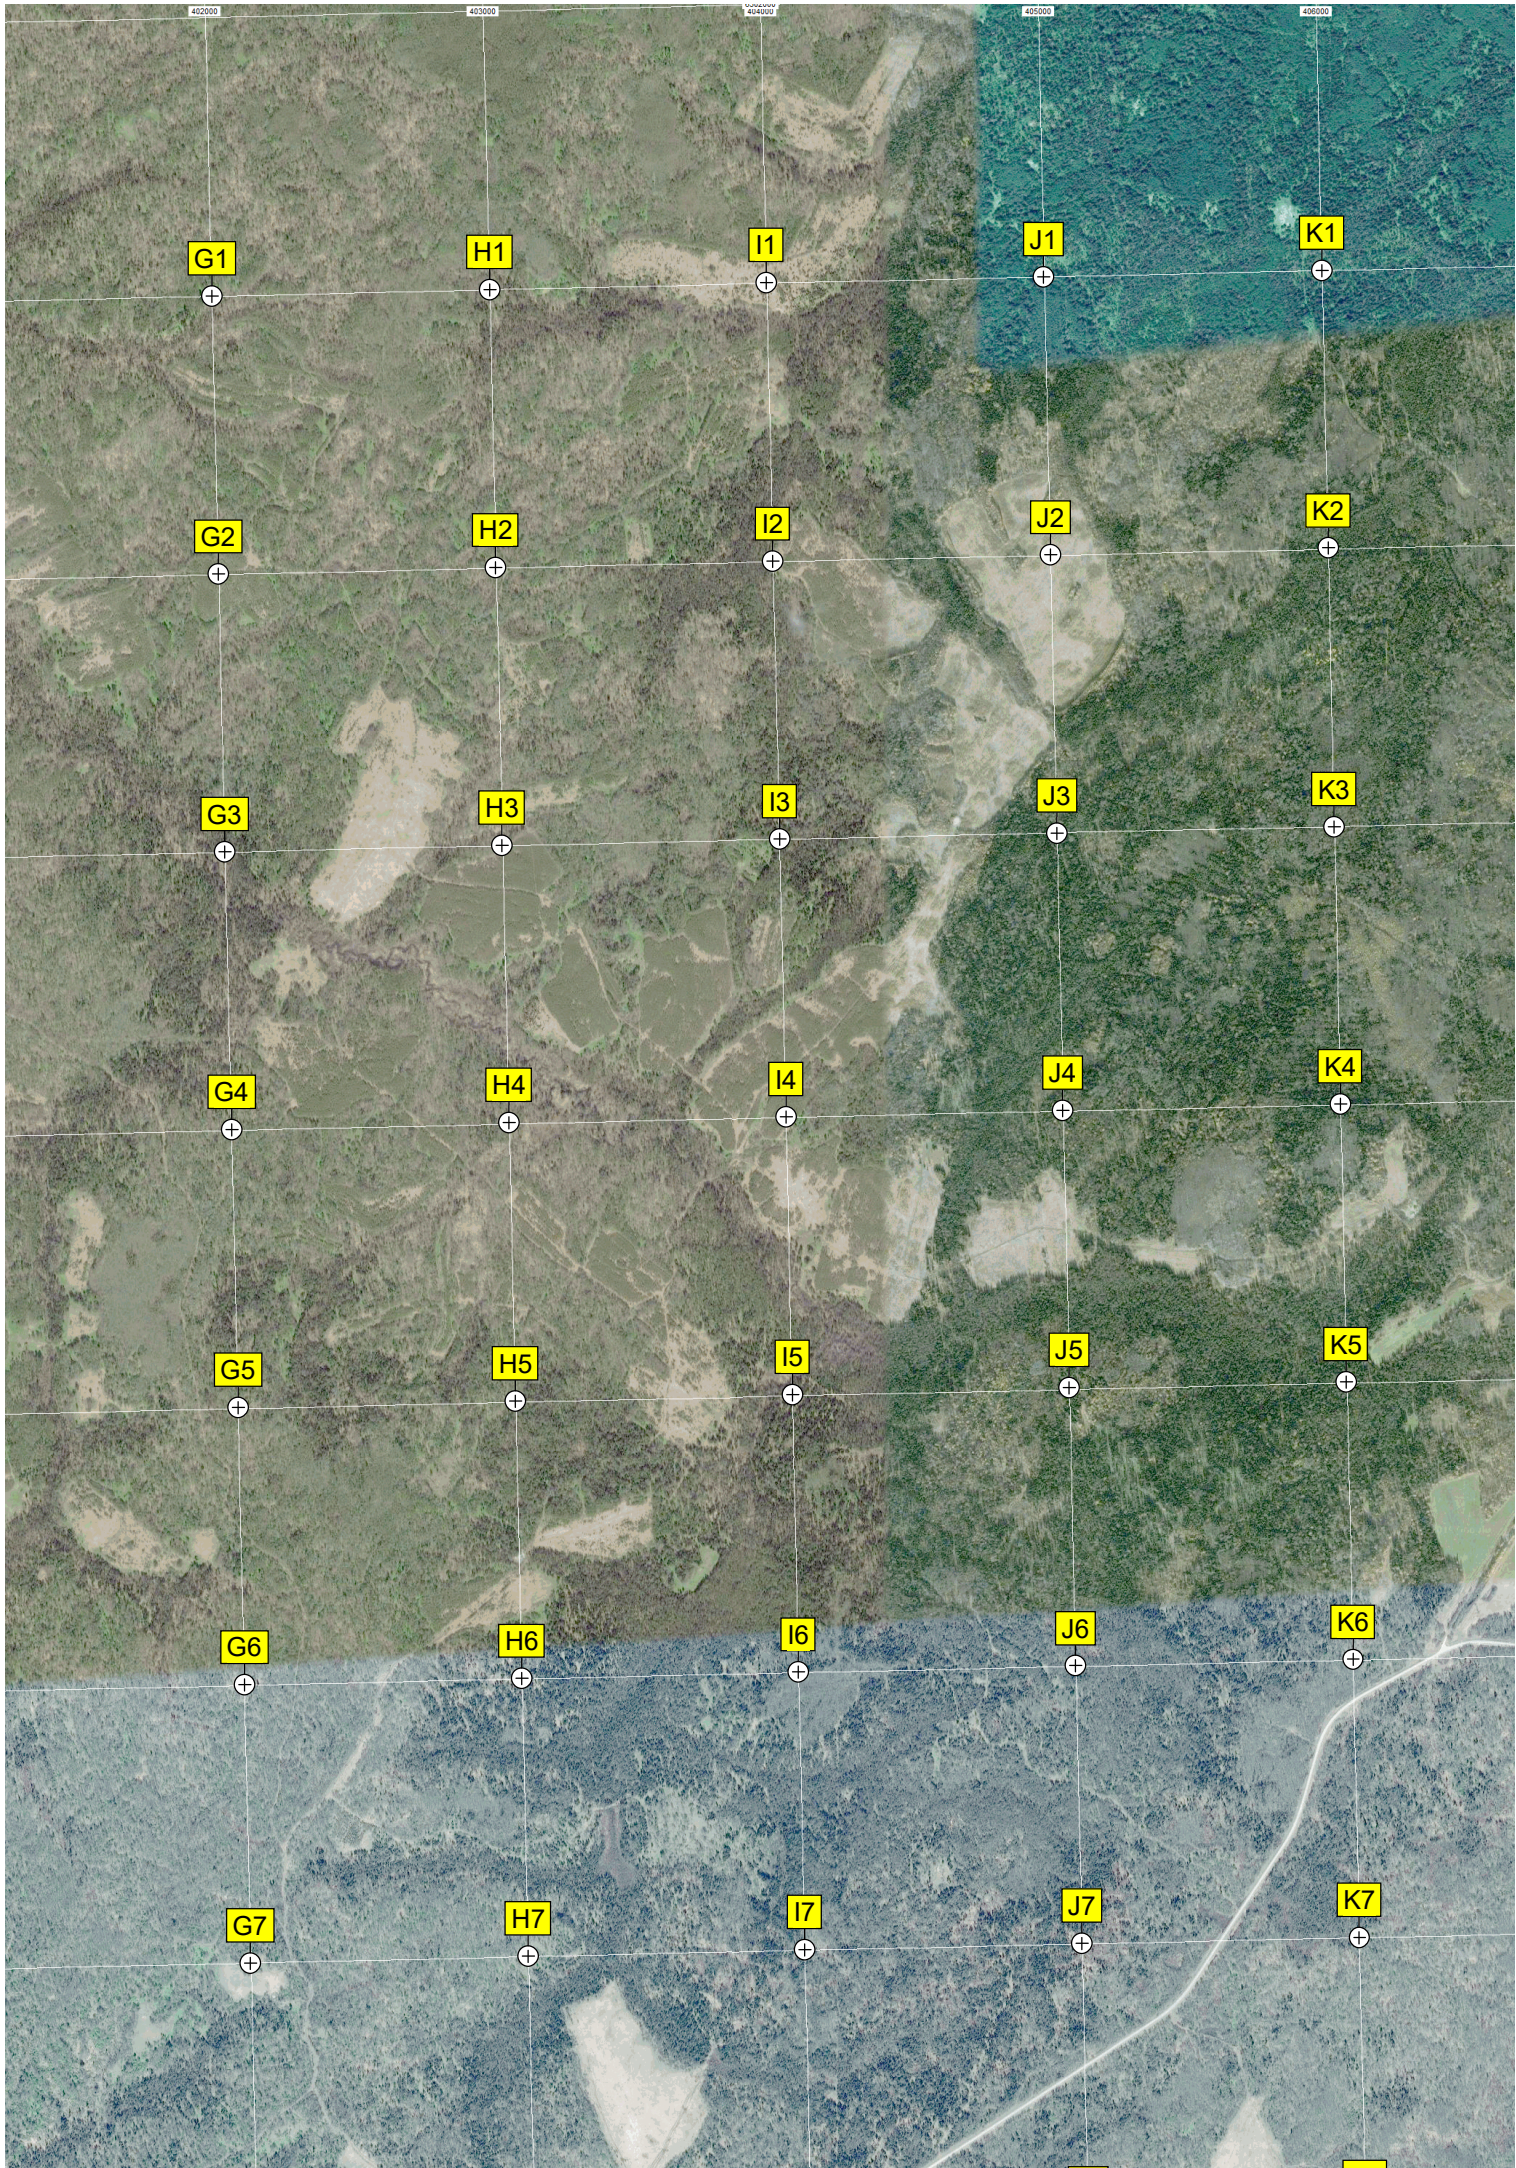

420000
G1

430000
H1

440000
I1

450000
J1

460000
K1

G2

H2

I2

J2

K2

G3

H3

I3

J3

K3

G4

H4

I4

J4

K4

G5

H5

I5

J5

K5

G6

H6

I6

J6

K6

G7

H7

I7

J7

K7