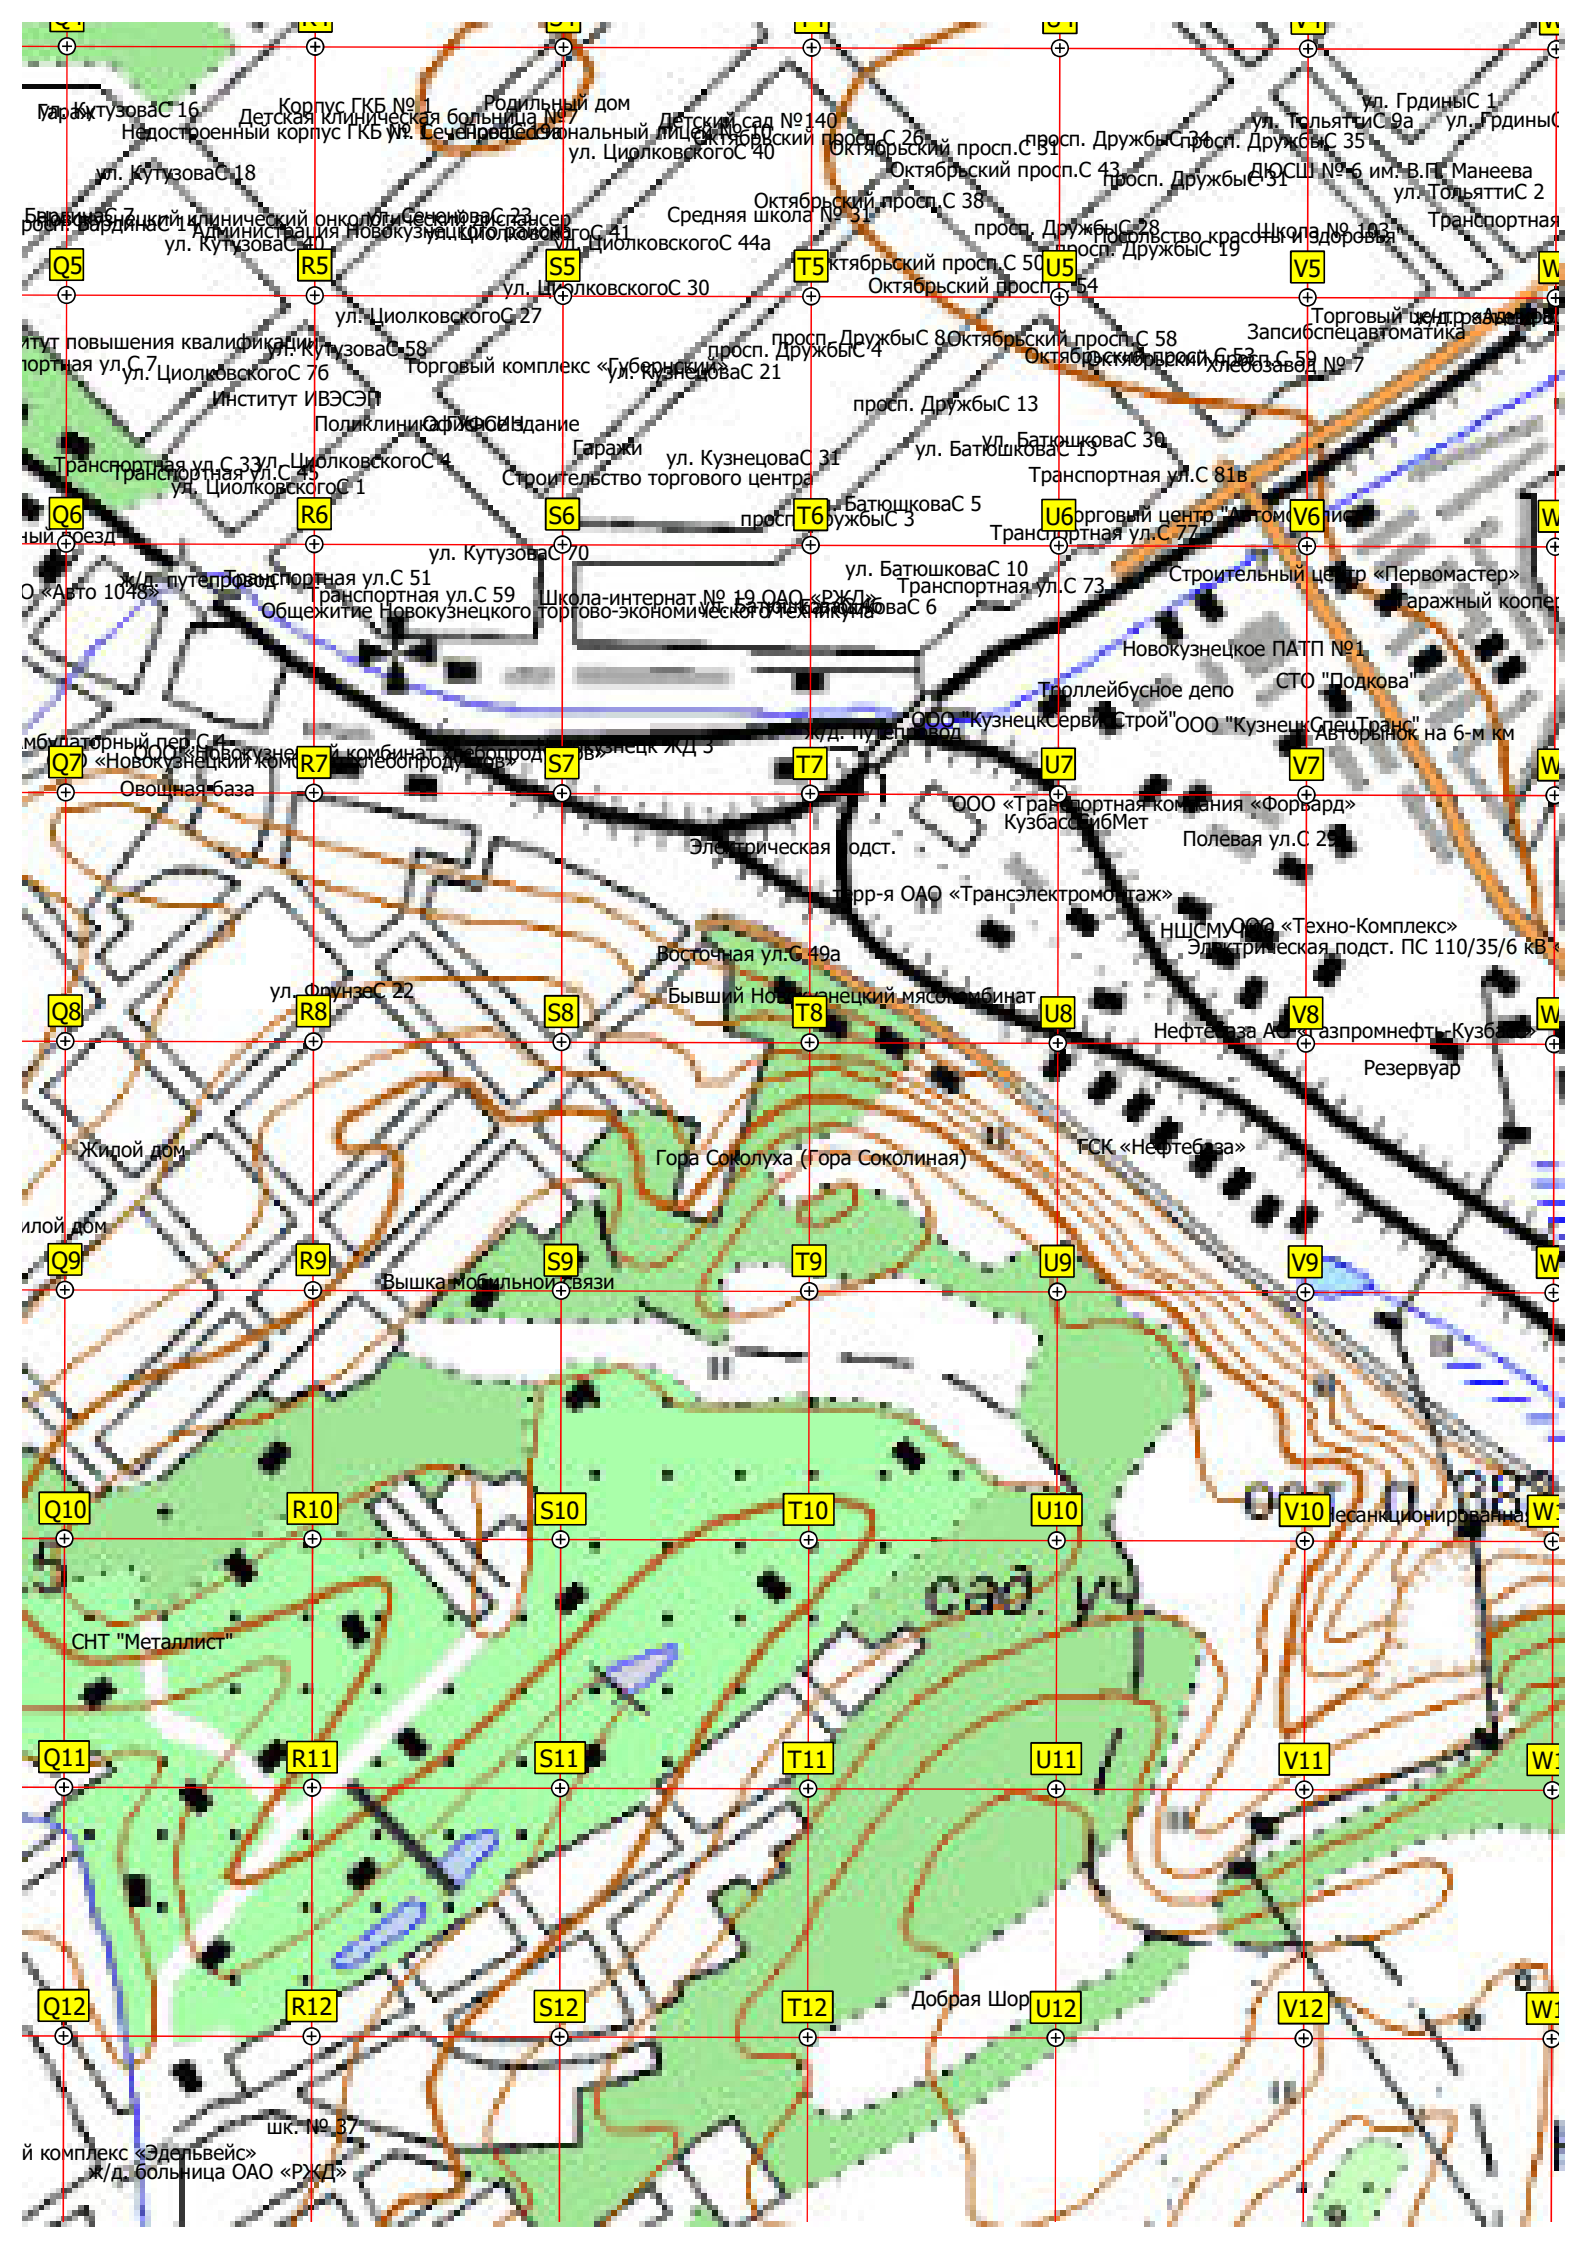

РЕДАКОВО

Кузнецкая ул. С 57

ул. Кутузова С 16
 ул. Кутузова С 18
 ул. Кутузова С 23
 ул. Кутузова С 27
 ул. Кутузова С 28
 ул. Кутузова С 31
 ул. Кутузова С 33
 ул. Кутузова С 34
 ул. Кутузова С 35
 ул. Кутузова С 37
 ул. Кутузова С 38
 ул. Кутузова С 40
 ул. Кутузова С 41
 ул. Кутузова С 42
 ул. Кутузова С 43
 ул. Кутузова С 44
 ул. Кутузова С 45
 ул. Кутузова С 46
 ул. Кутузова С 47
 ул. Кутузова С 48
 ул. Кутузова С 49
 ул. Кутузова С 50
 ул. Кутузова С 51
 ул. Кутузова С 52
 ул. Кутузова С 53
 ул. Кутузова С 54
 ул. Кутузова С 55
 ул. Кутузова С 56
 ул. Кутузова С 57
 ул. Кутузова С 58
 ул. Кутузова С 59
 ул. Кутузова С 60
 ул. Кутузова С 61
 ул. Кутузова С 62
 ул. Кутузова С 63
 ул. Кутузова С 64
 ул. Кутузова С 65
 ул. Кутузова С 66
 ул. Кутузова С 67
 ул. Кутузова С 68
 ул. Кутузова С 69
 ул. Кутузова С 70
 ул. Кутузова С 71
 ул. Кутузова С 72
 ул. Кутузова С 73
 ул. Кутузова С 74
 ул. Кутузова С 75
 ул. Кутузова С 76
 ул. Кутузова С 77
 ул. Кутузова С 78
 ул. Кутузова С 79
 ул. Кутузова С 80
 ул. Кутузова С 81
 ул. Кутузова С 82
 ул. Кутузова С 83
 ул. Кутузова С 84
 ул. Кутузова С 85
 ул. Кутузова С 86
 ул. Кутузова С 87
 ул. Кутузова С 88
 ул. Кутузова С 89
 ул. Кутузова С 90
 ул. Кутузова С 91
 ул. Кутузова С 92
 ул. Кутузова С 93
 ул. Кутузова С 94
 ул. Кутузова С 95
 ул. Кутузова С 96
 ул. Кутузова С 97
 ул. Кутузова С 98
 ул. Кутузова С 99
 ул. Кутузова С 100

Транспортная ул.С 105

Транспортная ул.С 95

Ресторан "Сказка Востока"

Остров

Гостиница «Уют»

Пляж "Водный"

Остров

Озеро Вятка

Мотосалон "Мотор"
Спортивный комплекс «Александровский Двор»
Спортивная площадка

Пляж «Черёмушки»

Карьерная ул.С 14

Торговый центр (Новокузнецкая городская товарная ст.)

Складской комплекс «Полесье»

Полесская ул.С 41

Платформа 383-й км
Остановочный пункт 383-й км
ООО «Полесские Дачи»
Компания "Новоторг"

Сызранская ул.С 2

ж/д. станция Новокузнецк-Восточный

ГСК «Металлург-2»

ГСК «Агломератчик»
участок подготовки производства