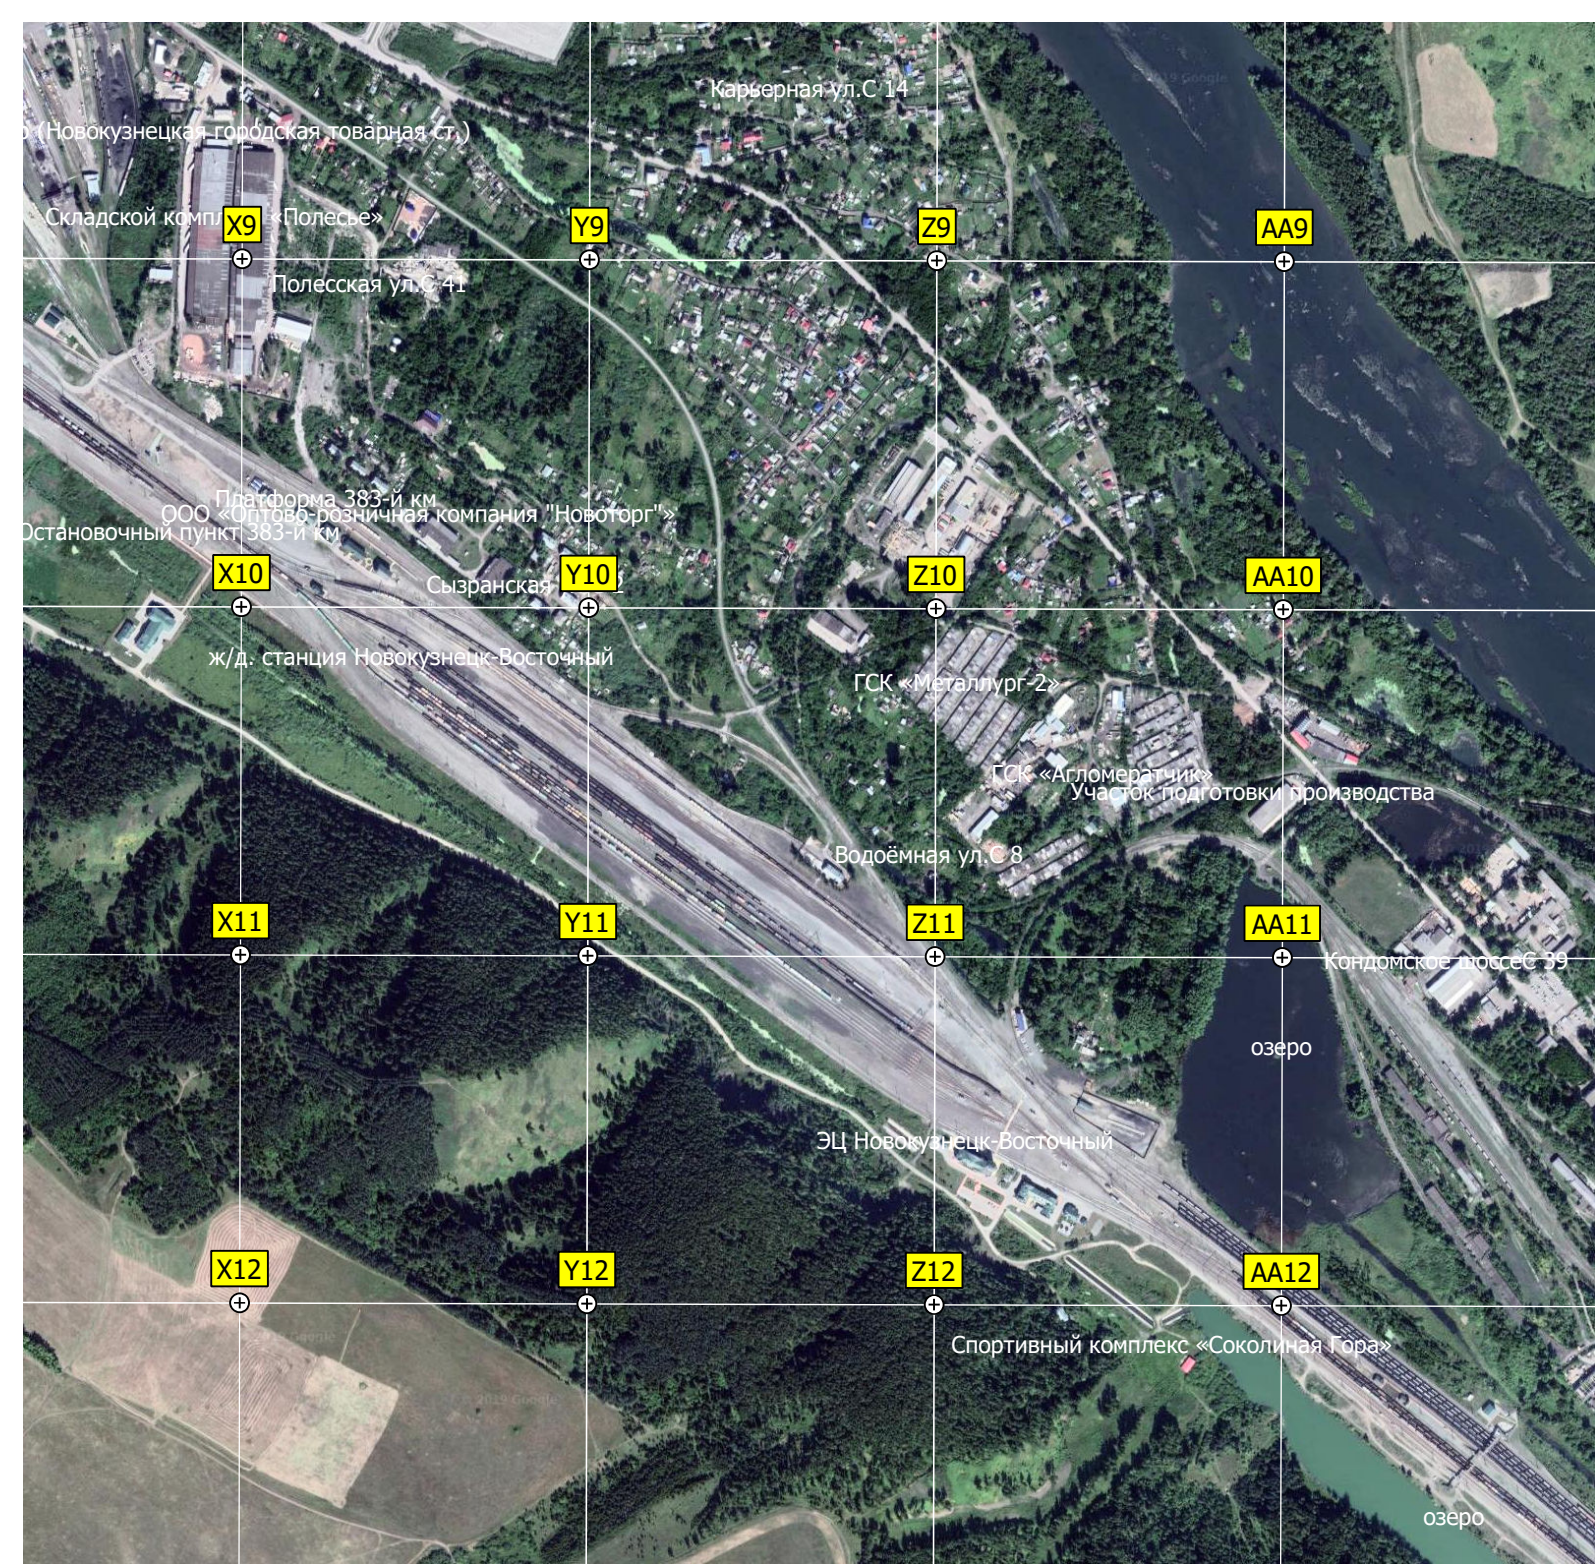

б (Новокузнецкая городская товарная ст.)

Складской компл. «Полесье»

Полесская ул. С 41

Платформа 383-й км
ООО «Оптовая-розничная компания "Новоторг"»
Остановочный пункт 383-й км

Сызранская

ж/д. станция Новокузнецк-Восточный

Карьерная ул. С 14

ГСК «Металлург-2»

ГСК «Агломератчик»
Участок подготовки производства

Водоёмная ул. С 8

Кондомское шоссе С 9

озеро

ЭЦ Новокузнецк-Восточный

Спортивный комплекс «Соколиная Гора»

озеро