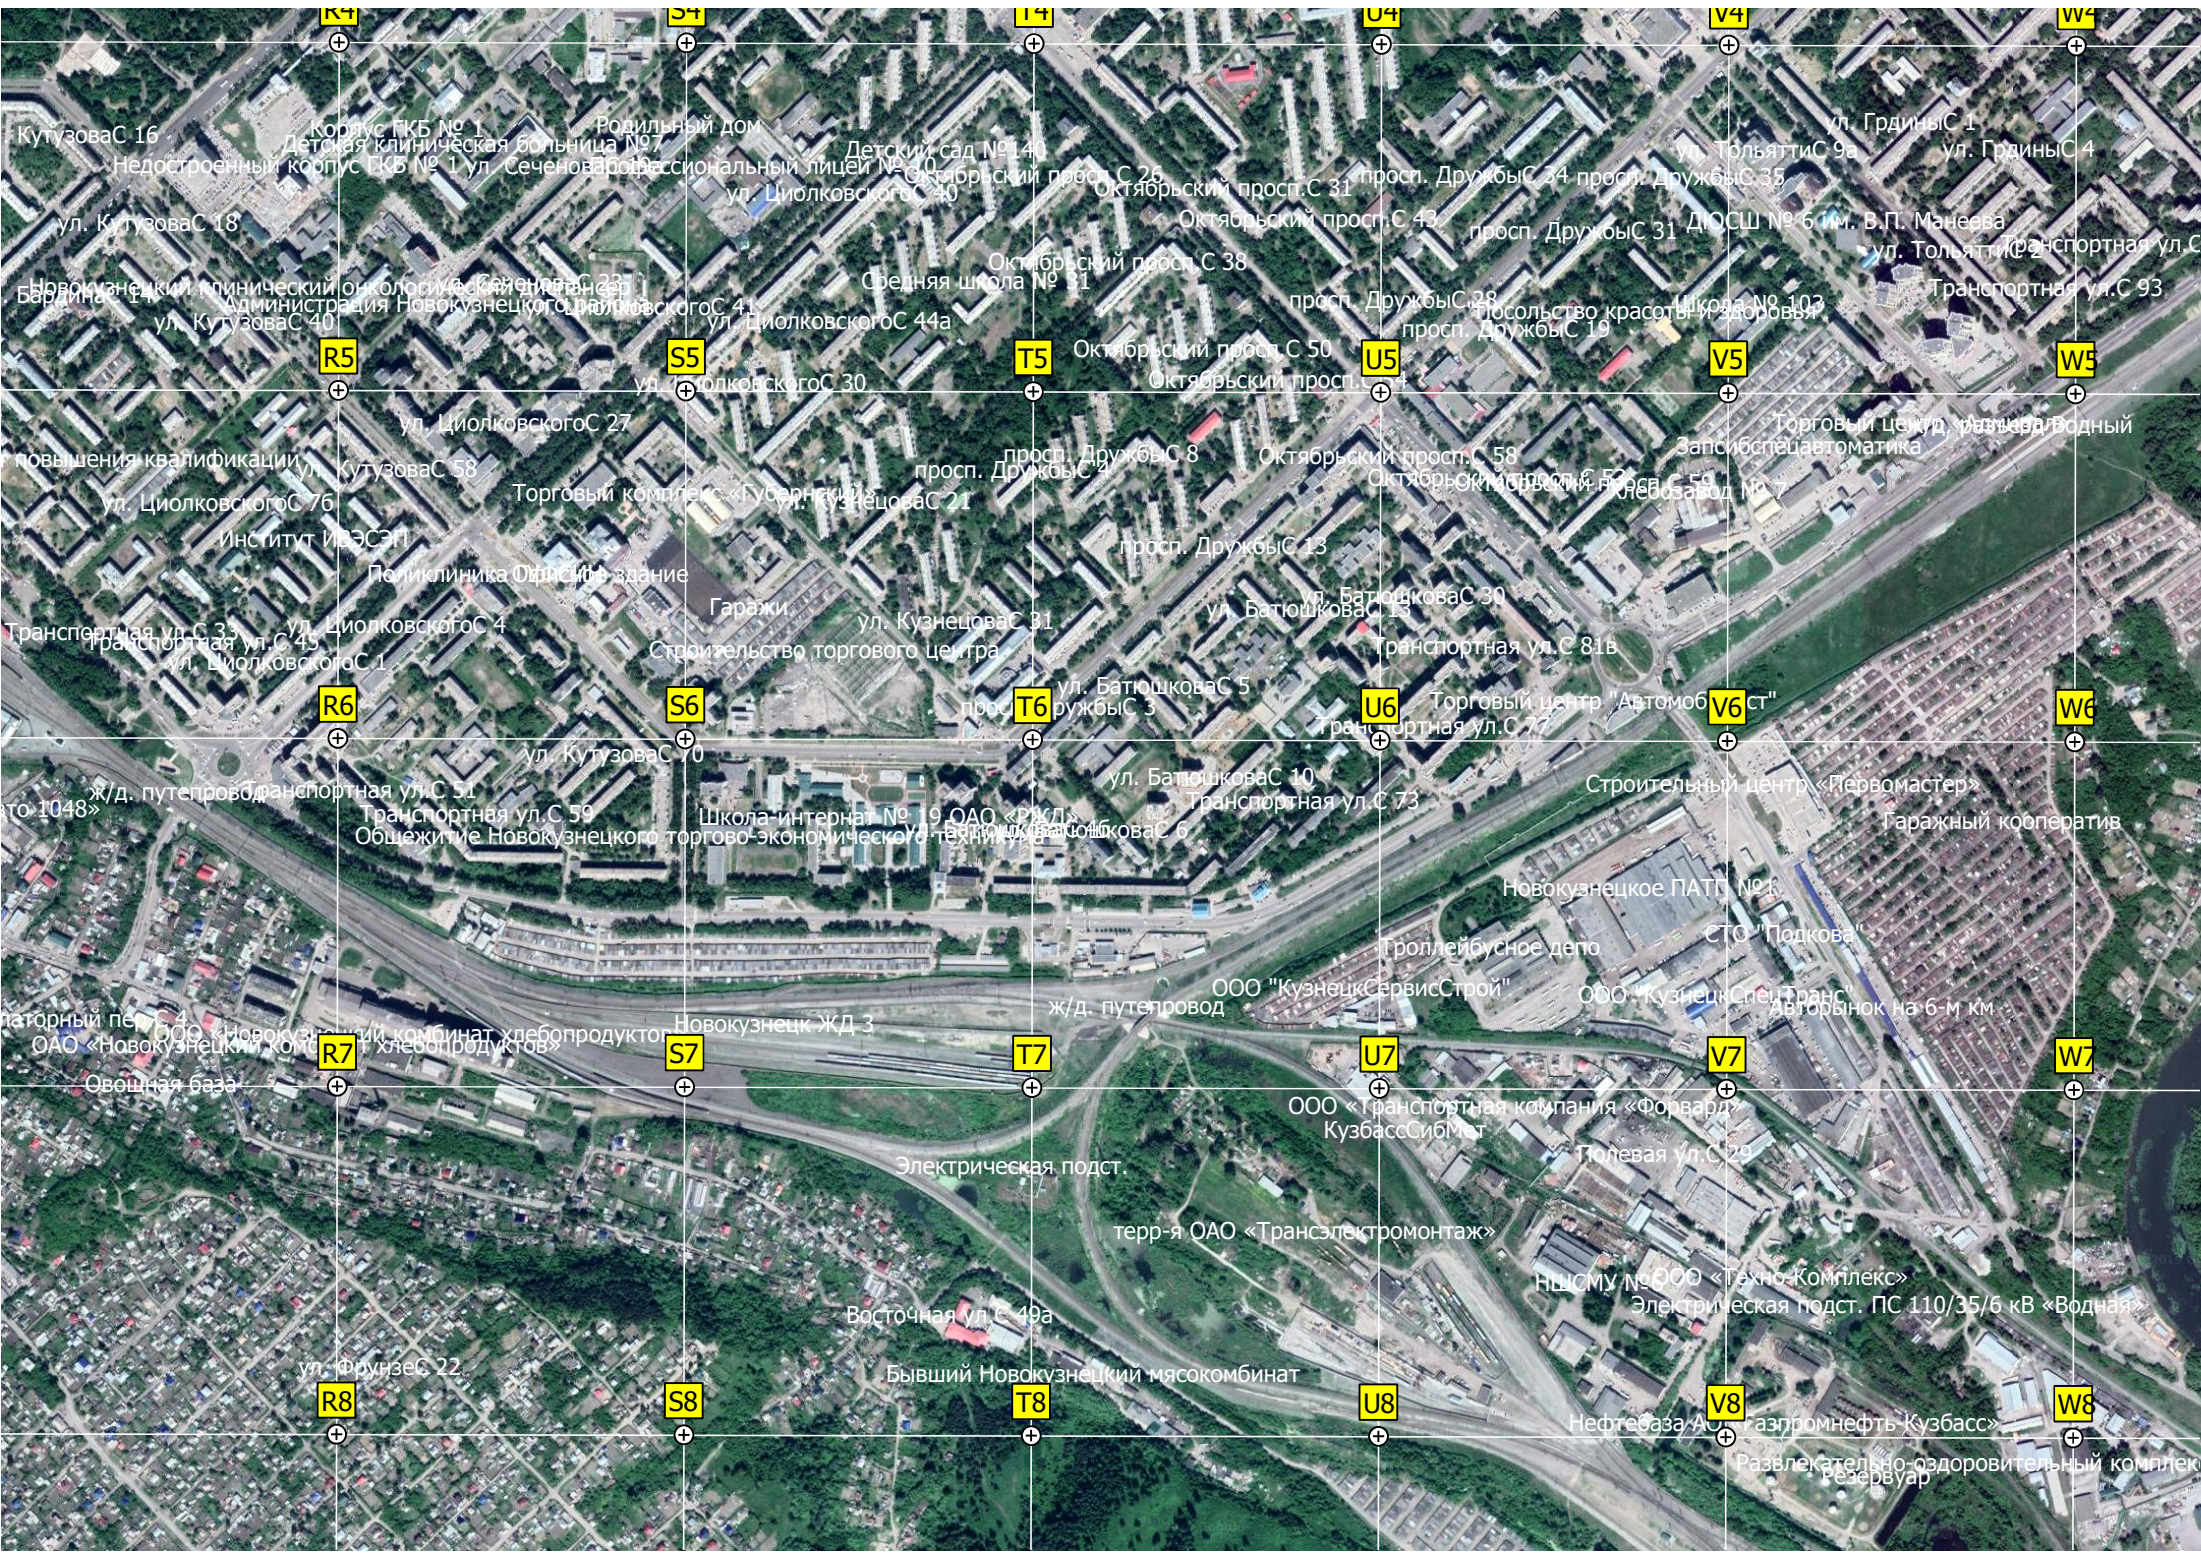

Кутузова С 16
ул. Кутузова С 18

Корпус ГКБ № 1
Детская клиническая больница № 7
Недостроенный корпус ГКБ № 1
ул. Сеченова
Родильный дом
ул. Циолковского С 40

Детский сад № 14
Лицей № 5
Октябрьский просп. С 26
Октябрьский просп. С 31
Октябрьский просп. С 38

Октябрьский просп. С 43
Октябрьский просп. С 50
Октябрьский просп. С 54

просп. Дружбы С 34
просп. Дружбы С 35
просп. Дружбы С 31
ДЮСШ № 6 им. В.П. Манеева
ул. Тольятти С 9а
ул. Грдины С 4

ул. Грдины С 1
ул. Грдины С 4
Транспортная ул. С 93

Новокузнецкий клинический онкологический центр
ул. Кутузова С 40

Администрация Новокузнецкого района
ул. Циолковского С 41
ул. Циолковского С 44а

Средняя школа № 31
ул. Циолковского С 30

просп. Дружбы С 28
просп. Дружбы С 19

Школа № 103
Посольство красоты Казахстана

Торговый центр «Развал»
Записиспецавтоматика

повышения квалификации
ул. Кутузова С 58
ул. Циолковского С 76

Торговый комплекс «Губернатор»
ул. Кутузова С 21

просп. Дружбы С 8
просп. Дружбы С 2

Октябрьский просп. С 58
Октябрьский просп. С 59
Октябрьский просп. С 59

Торговый центр «Развал»
Записиспецавтоматика

Торговый центр «Развал»
Записиспецавтоматика

Институт ИЭСЭП
Транспортная ул. С 35
Транспортная ул. С 45
ул. Циолковского С 1

Поликлиника
Офисное здание
Гаражи
ул. Кузнецова С 31

Строительство торгового центра
ул. Батюшкова С 5
ул. Батюшкова С 3

ул. Батюшкова С 13
ул. Батюшкова С 30
ул. Батюшкова С 13

Торговый центр «Автомобилист»
Транспортная ул. С 81в

Торговый центр «Автомобилист»
Транспортная ул. С 81в

ж/д. путепровод «Транспортная ул. С 51»
Транспортная ул. С 59

Школа-интернат № 19 ОАО «РЖД»
Общественное Новокузнецкого торгово-экономического техникума
ул. Батюшкова С 6

ул. Батюшкова С 10
Транспортная ул. С 73

Торговый центр «Автомобилист»
Транспортная ул. С 77

Строительный центр «Первомастер»
Гаражный кооператив

Строительный центр «Первомастер»
Гаражный кооператив

ж/д. путепровод «Транспортная ул. С 51»
Транспортная ул. С 59

Школа-интернат № 19 ОАО «РЖД»
Общественное Новокузнецкого торгово-экономического техникума
ул. Батюшкова С 6

ул. Батюшкова С 10
Транспортная ул. С 73

Торговый центр «Автомобилист»
Транспортная ул. С 77

Строительный центр «Первомастер»
Гаражный кооператив

Строительный центр «Первомастер»
Гаражный кооператив

ж/д. путепровод «Транспортная ул. С 51»
Транспортная ул. С 59

Школа-интернат № 19 ОАО «РЖД»
Общественное Новокузнецкого торгово-экономического техникума
ул. Батюшкова С 6

ул. Батюшкова С 10
Транспортная ул. С 73

Торговый центр «Автомобилист»
Транспортная ул. С 77

Строительный центр «Первомастер»
Гаражный кооператив

Строительный центр «Первомастер»
Гаражный кооператив

ж/д. путепровод «Транспортная ул. С 51»
Транспортная ул. С 59

Школа-интернат № 19 ОАО «РЖД»
Общественное Новокузнецкого торгово-экономического техникума
ул. Батюшкова С 6

ул. Батюшкова С 10
Транспортная ул. С 73

Торговый центр «Автомобилист»
Транспортная ул. С 77

Строительный центр «Первомастер»
Гаражный кооператив