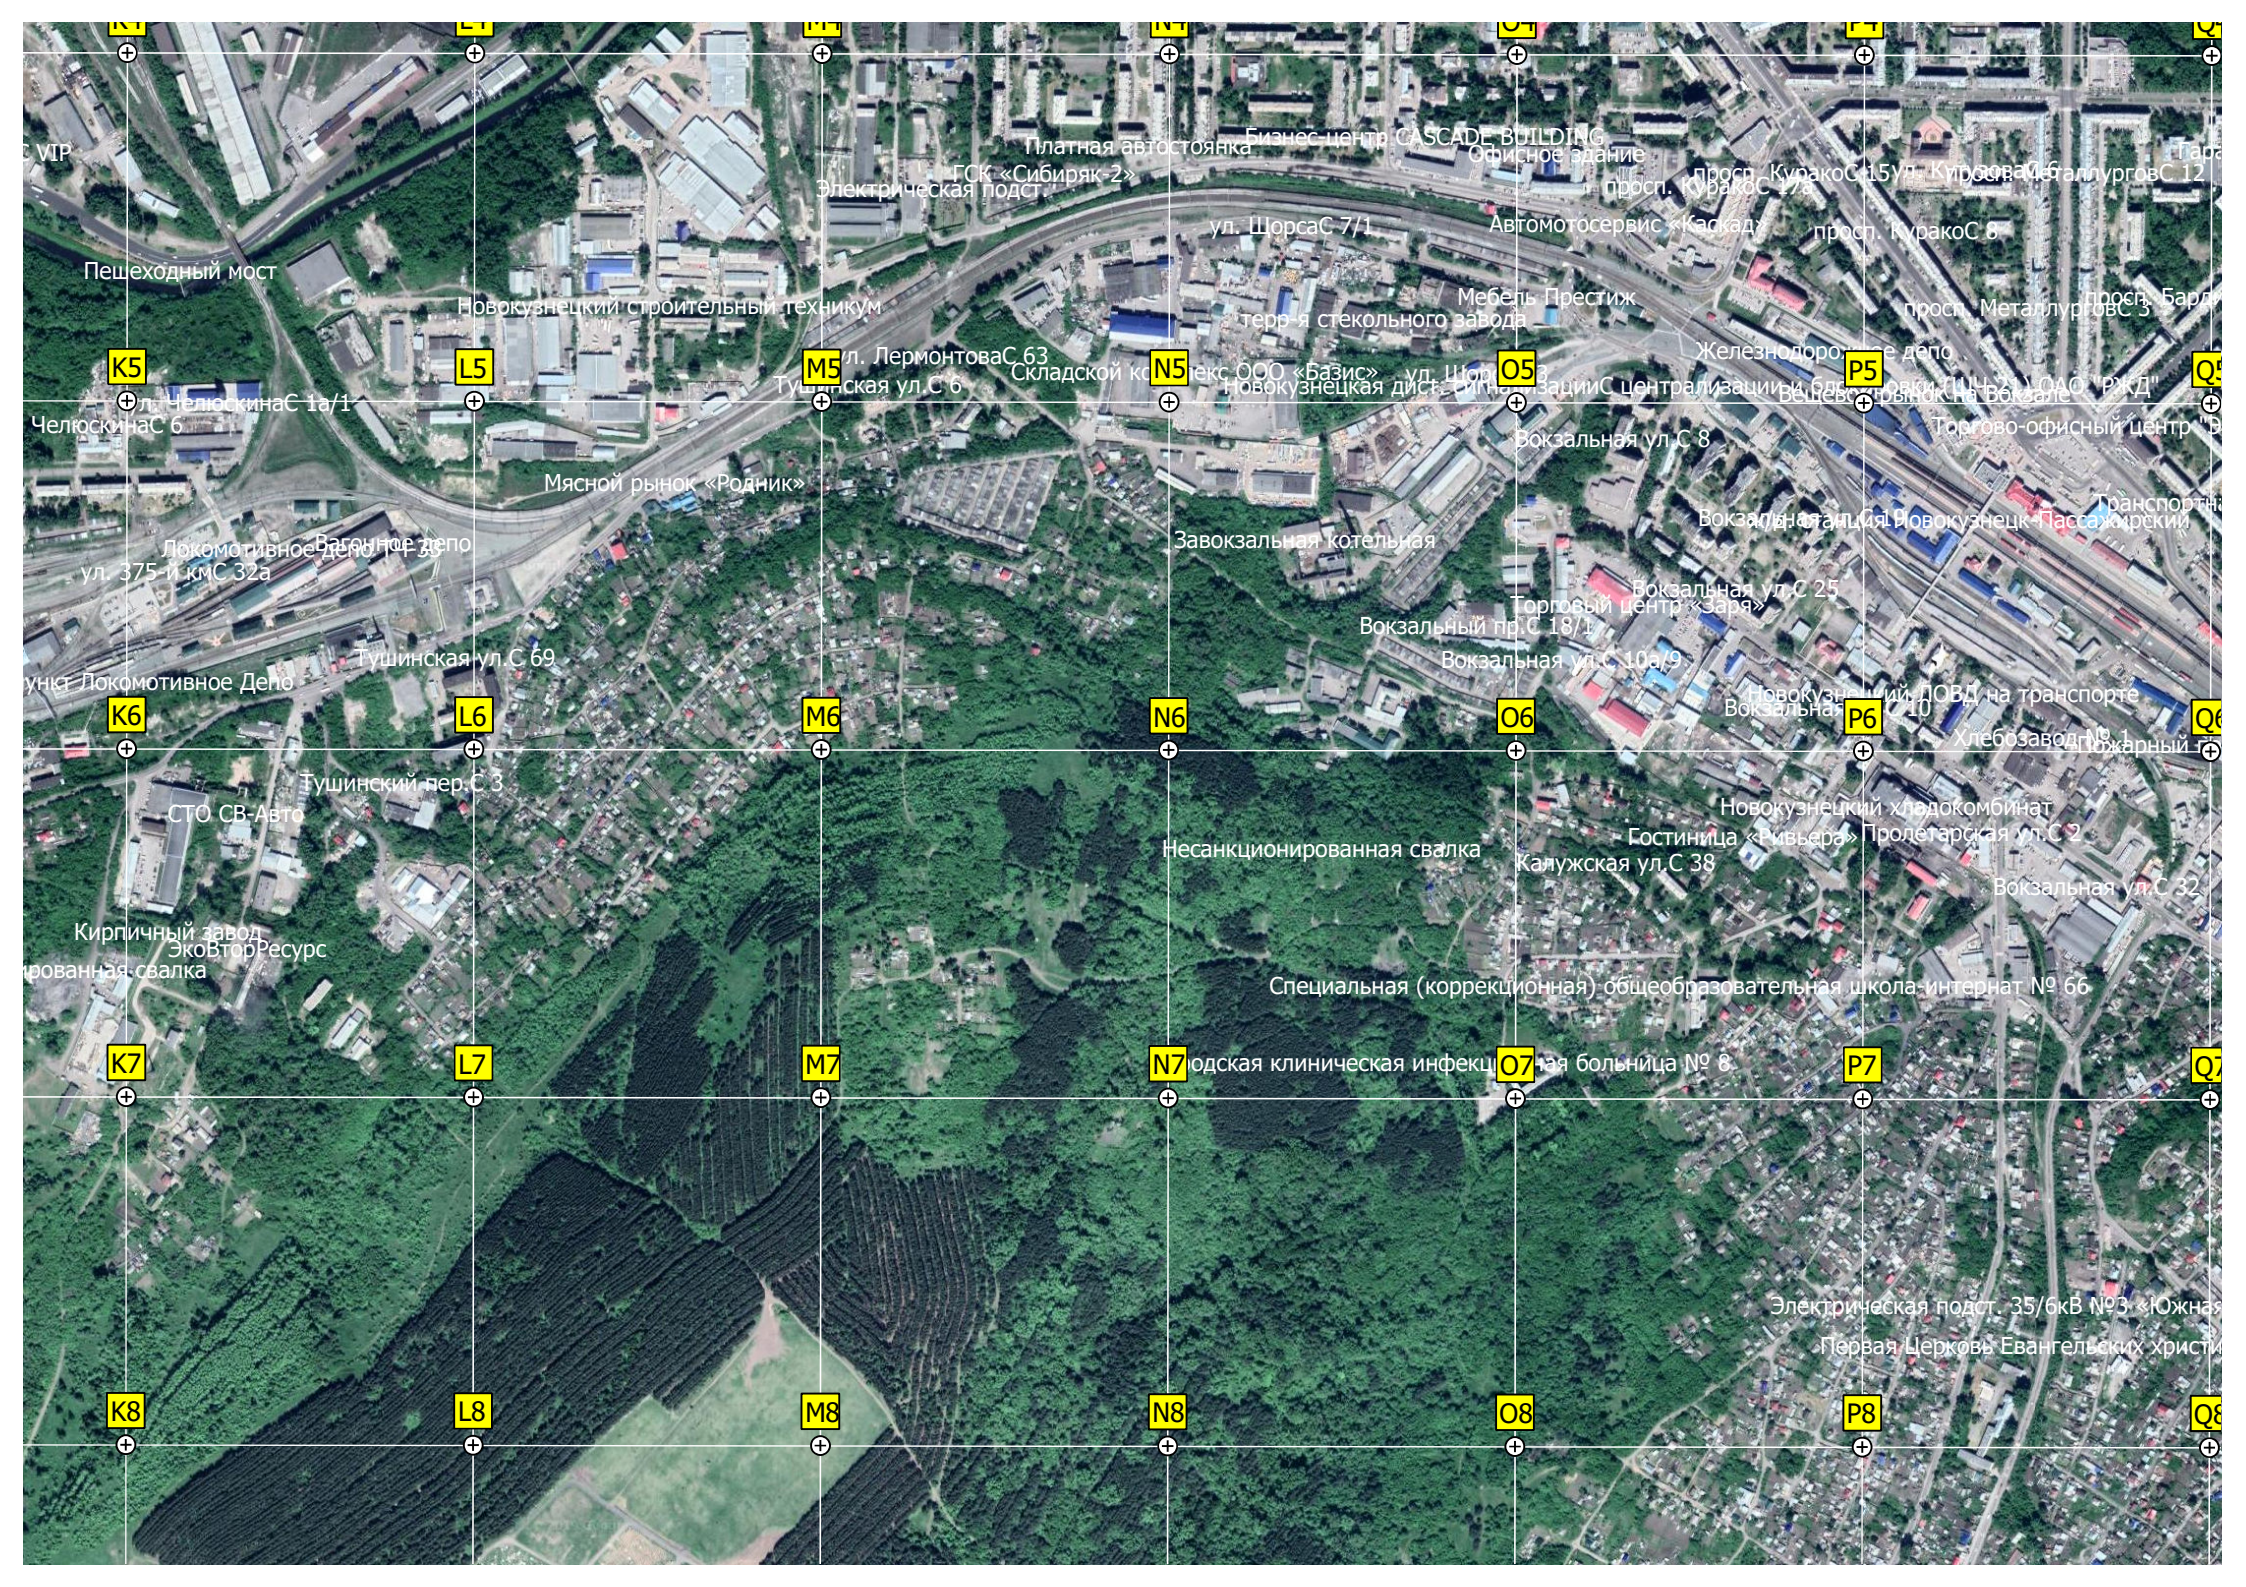

оп. ЛЭП

Продовольственный магазин

Куйбышевская центральная котельная

Солнечная ул. С 52

Садопарковая ул. С 39

озеро

Кафе-шашлычная

K5