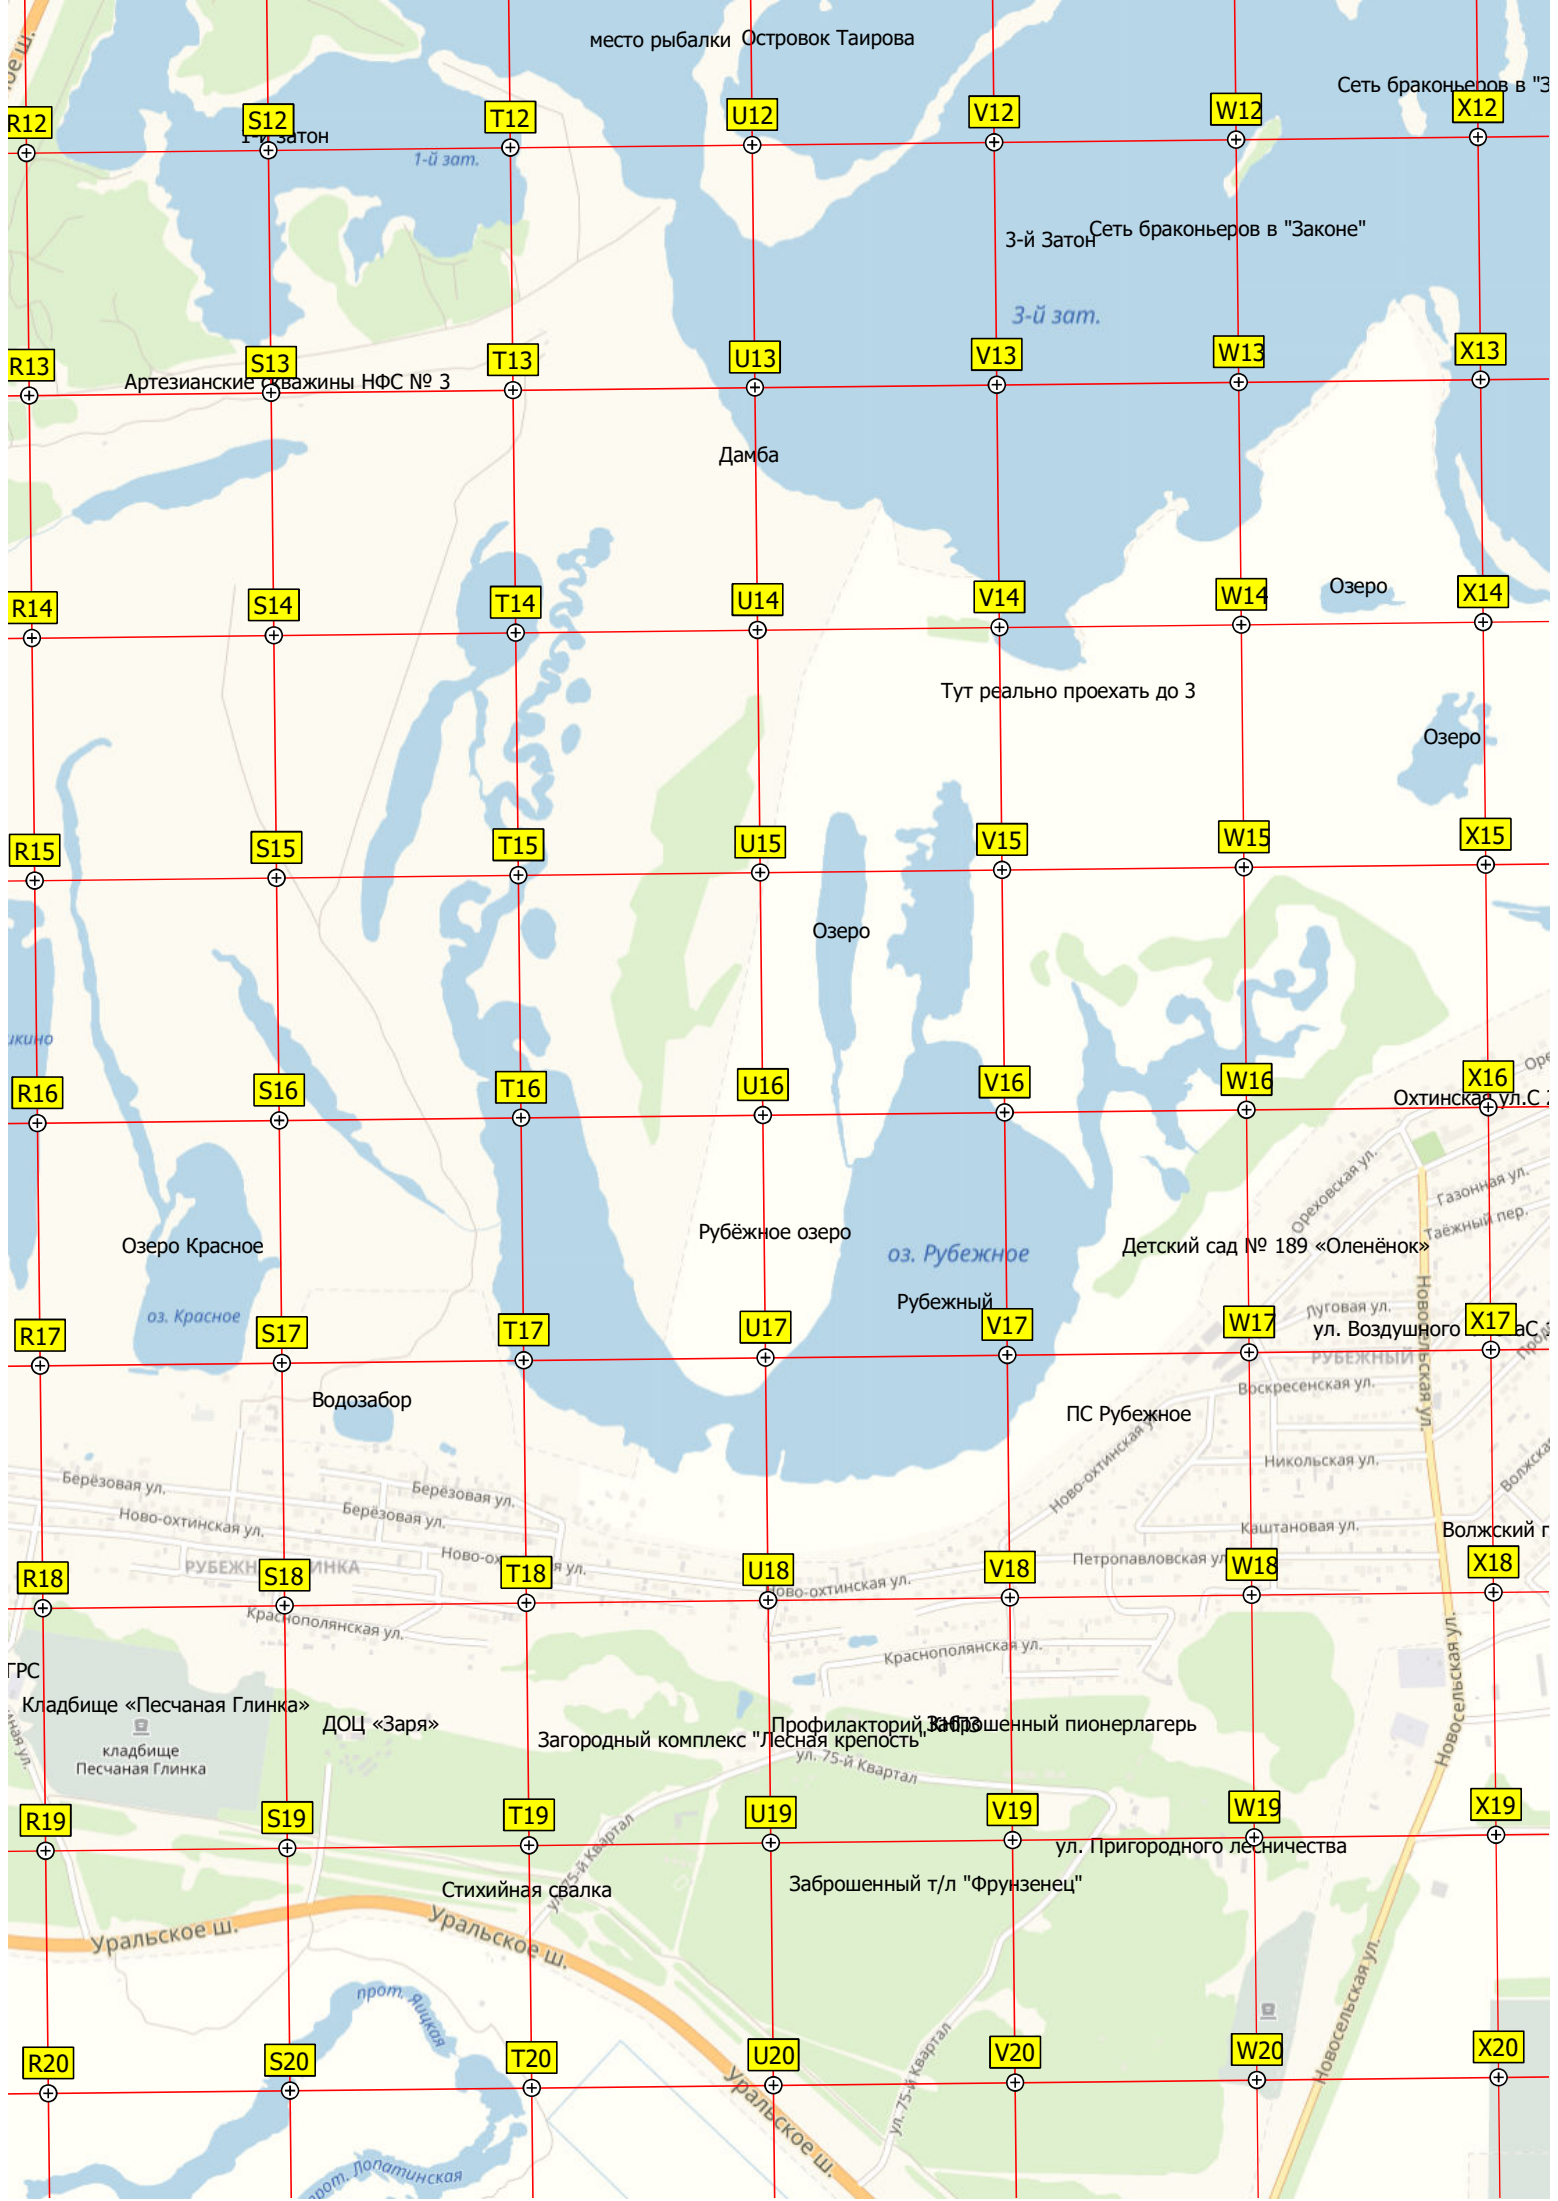

Вилоновская ул. Самарская ул. Г3 5/38 Н3 И3 Ж3 К3

Площадь Куйбышева ул. Братьев Коростелевых С 117 Ульиновская ул. С 85 Владимирская ул. С 7 Спортивная ул. С 29

Площадь музея Алабина Рабочая ул. С 15 Ленинская ул. С 147 Плоади Никитина Круглосуточная автостоянка Автостоянка ООО «Вираж»

Самарская ул. С 111/1 Ильинская площадь Спортивный комплекс «Локомотив» Здесь находилось Всехсвятское ГСК № 115 6-й тупик I

Садовая ул. С 43 ГСК № 125 Парфюмерно-косметическая Автосервис Самарский институт Деповский овраг Локомотивное депо Самара (ТЧ-1)

G19

H19

I19

J19

K19

F20

G20

H20

I20

J20

K20

место рыбалки Островок Таирова

Сеть браконьеров в "З

R12 S12 T12 U12 V12 W12 X12

3-й Затон Сеть браконьеров в "Законе"

3-й зат.