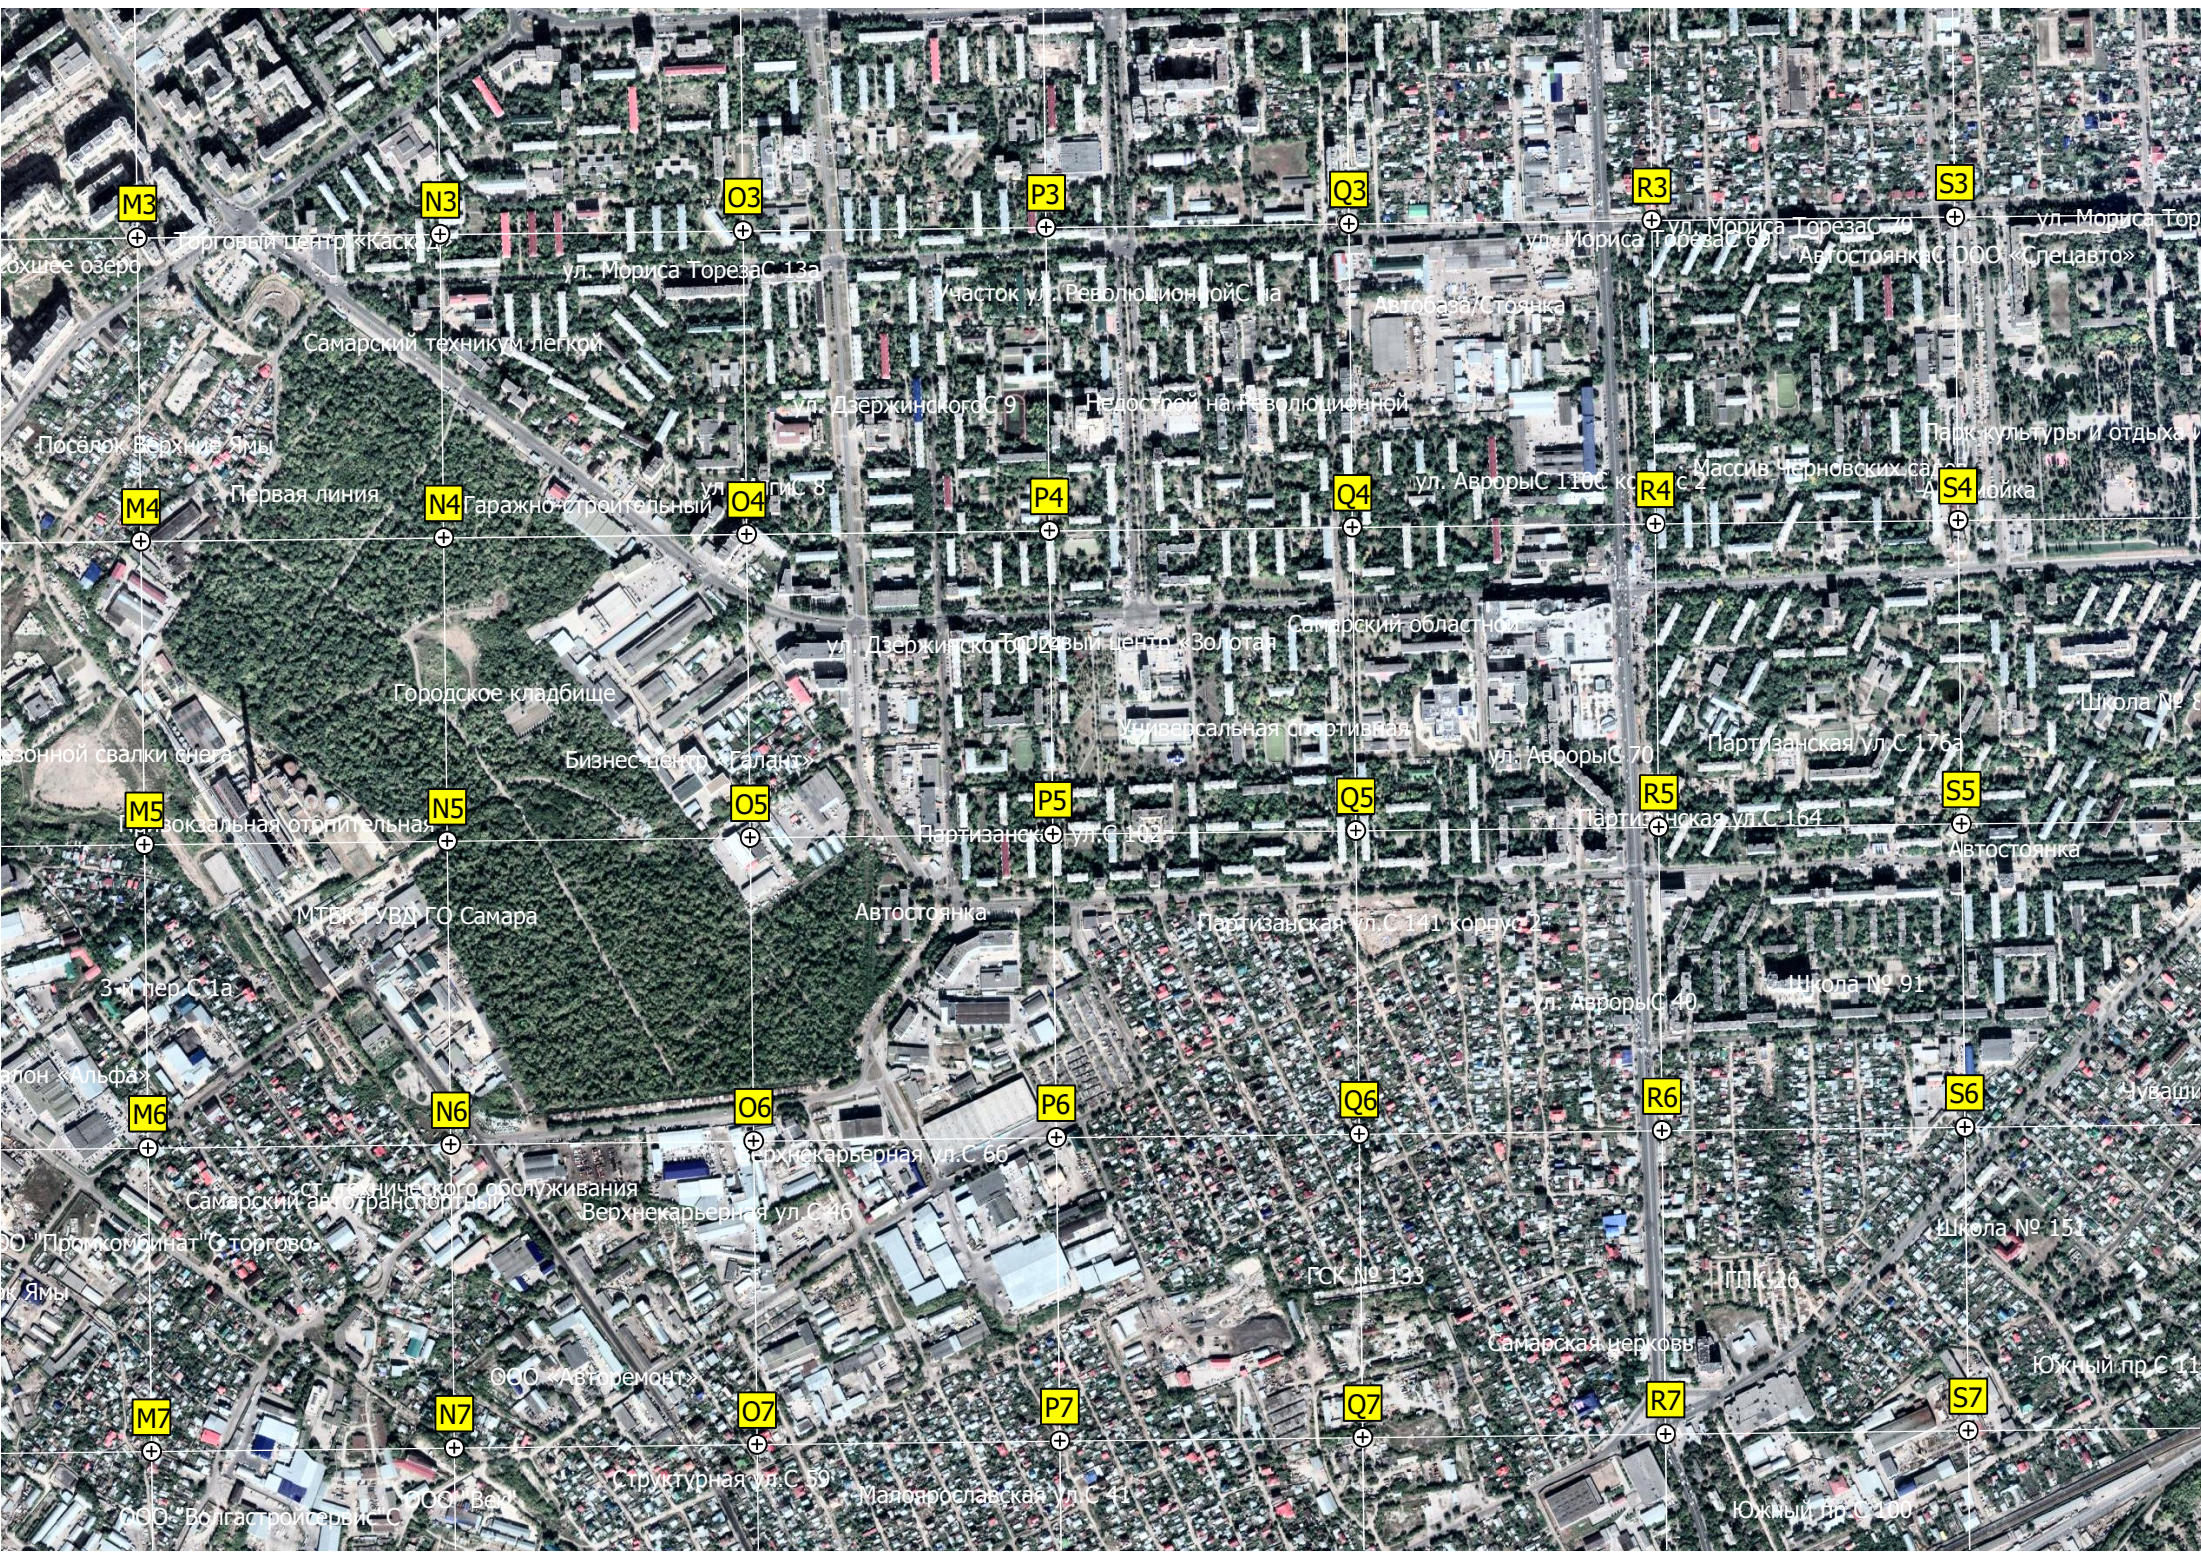

M3

N3

O3

P3

Q3

R3

S3

M4

N4

O4

P4

Q4

R4

S4

M5

N5

O5

P5

Q5

R5

S5

M6

N6

O6

P6

Q6

R6

S6

M7

N7

O7

P7

Q7

R7

S7

Самарский техникум легкой
Городское кладбище
Партизанская ул.
Ул. Мориса Тореза
Ул. Держинского
Ул. Авроры
Школа № 91
Южный пр.
Самарская церковь
ГСК № 133
ПМК № 26
ОСО «Волгастройсервис»
ОСО «Вай»
Структурная ул. С 39
Маловославская ул. С 41