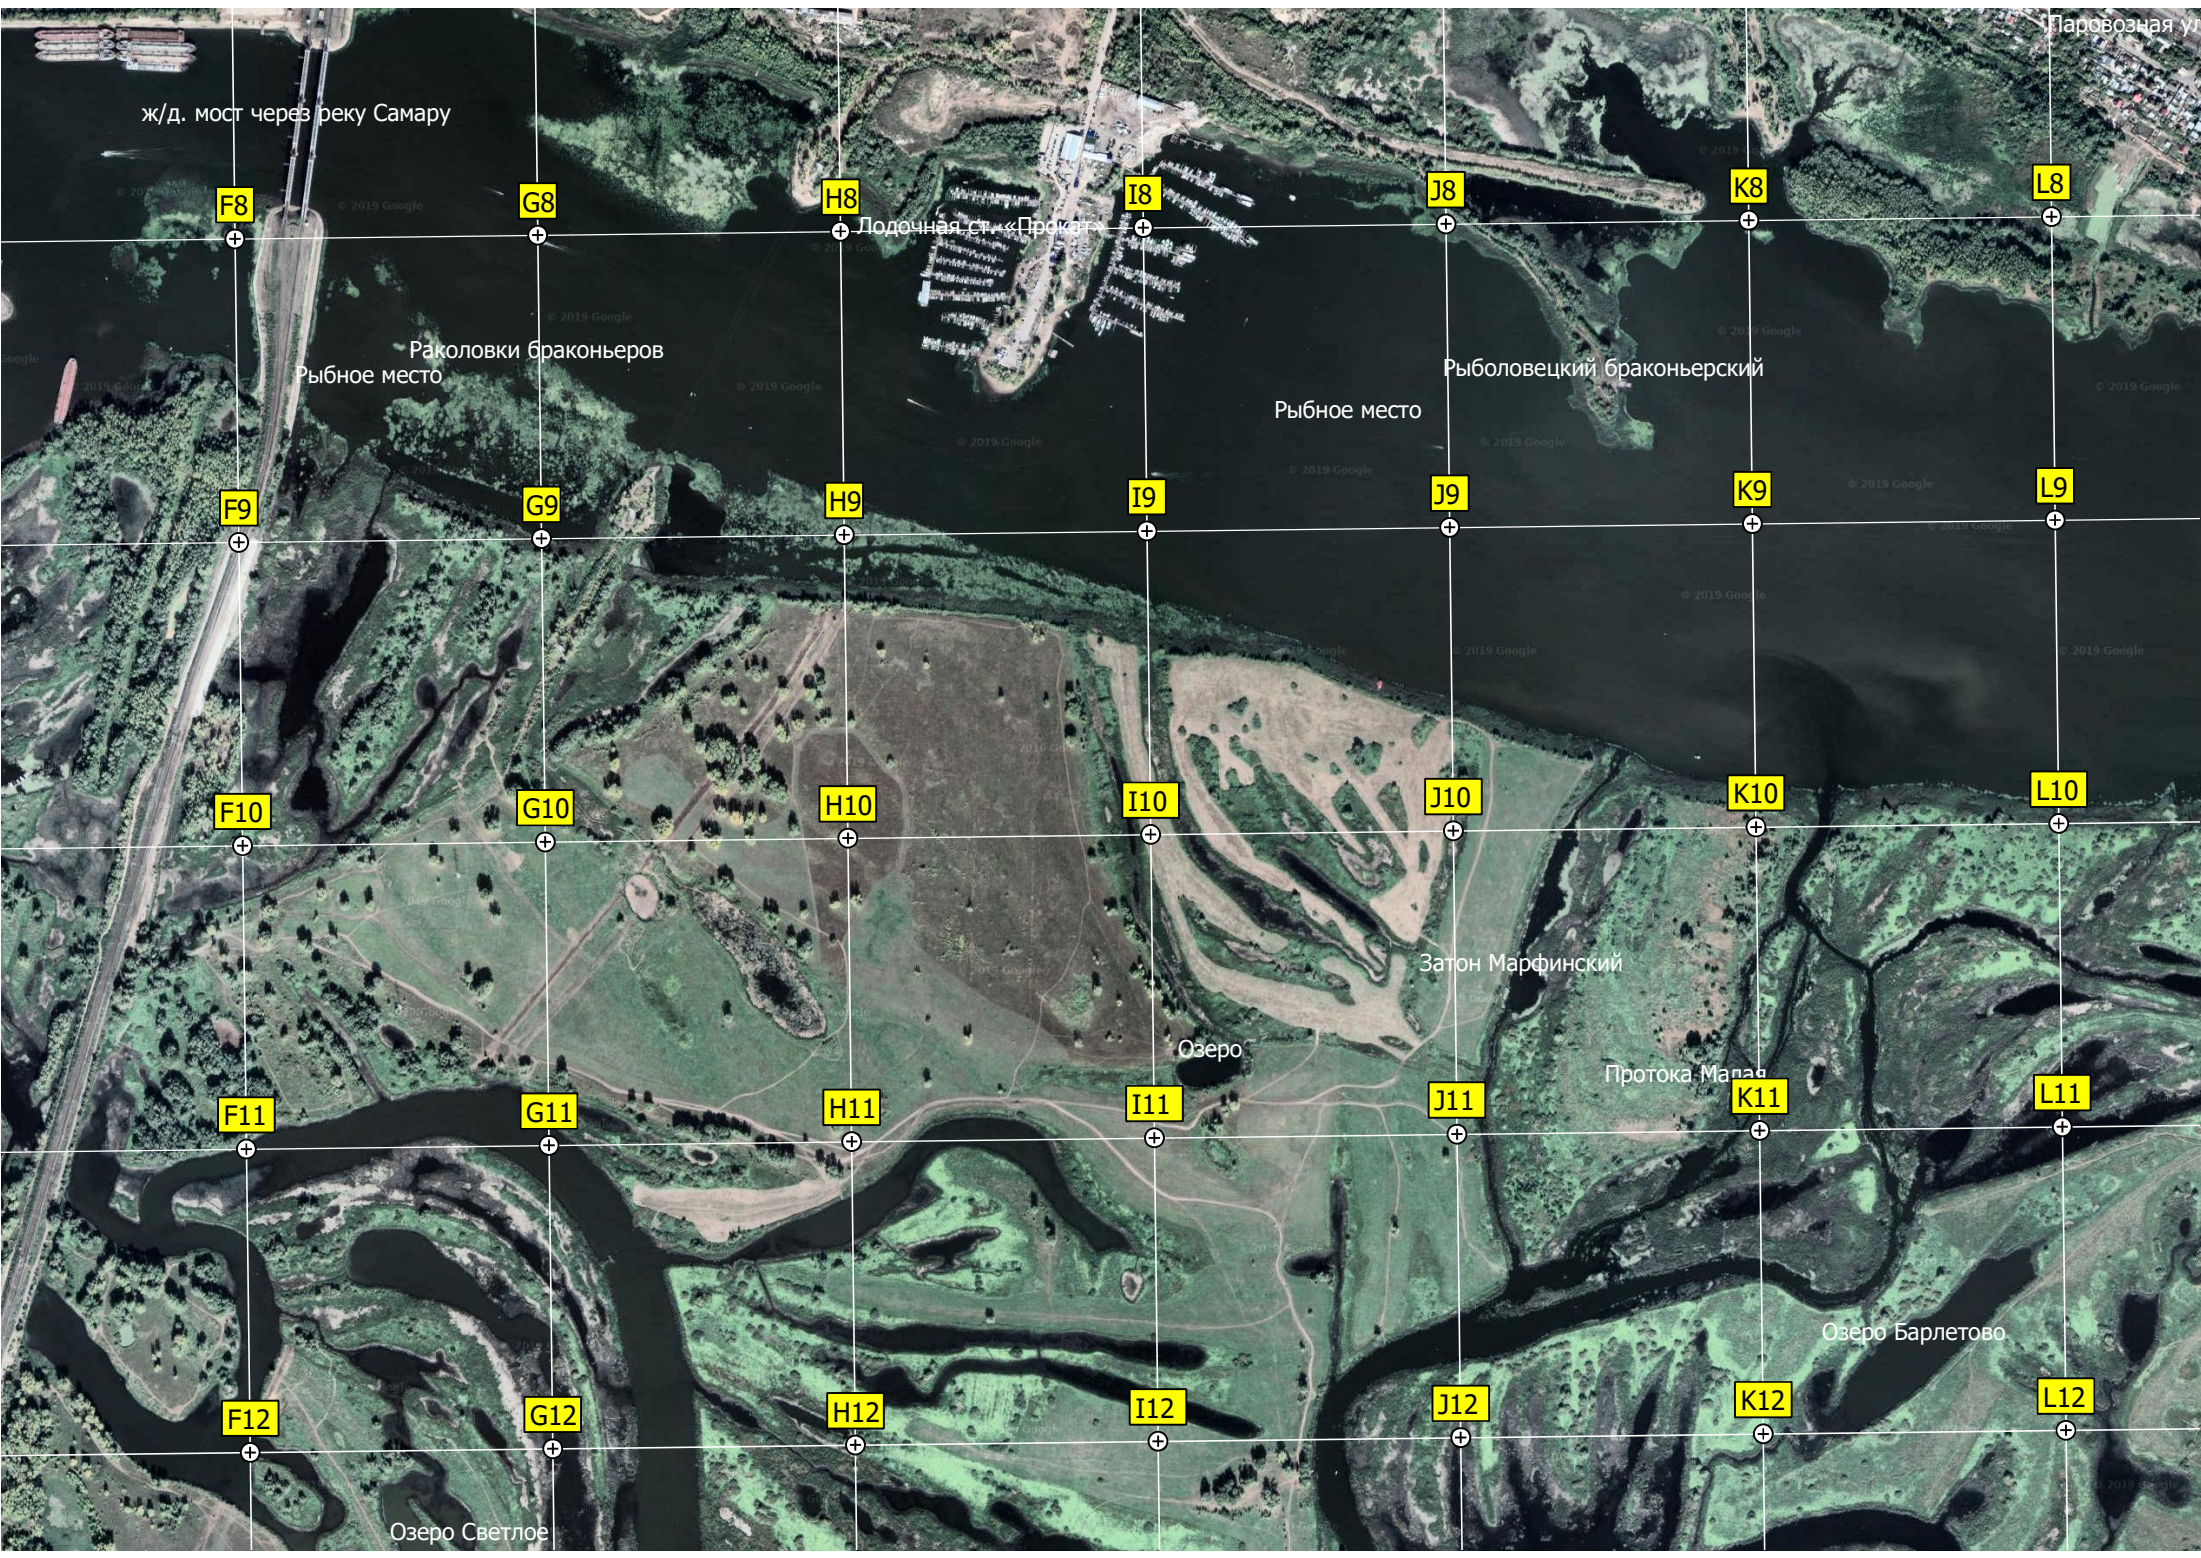

просп. Кирова 2-е строение 4

Пески

Пески

кировский мост

Озеро Чёрная Яма (Тухляк)

Зимняя коса

© 2019 Google

Паровозная ул