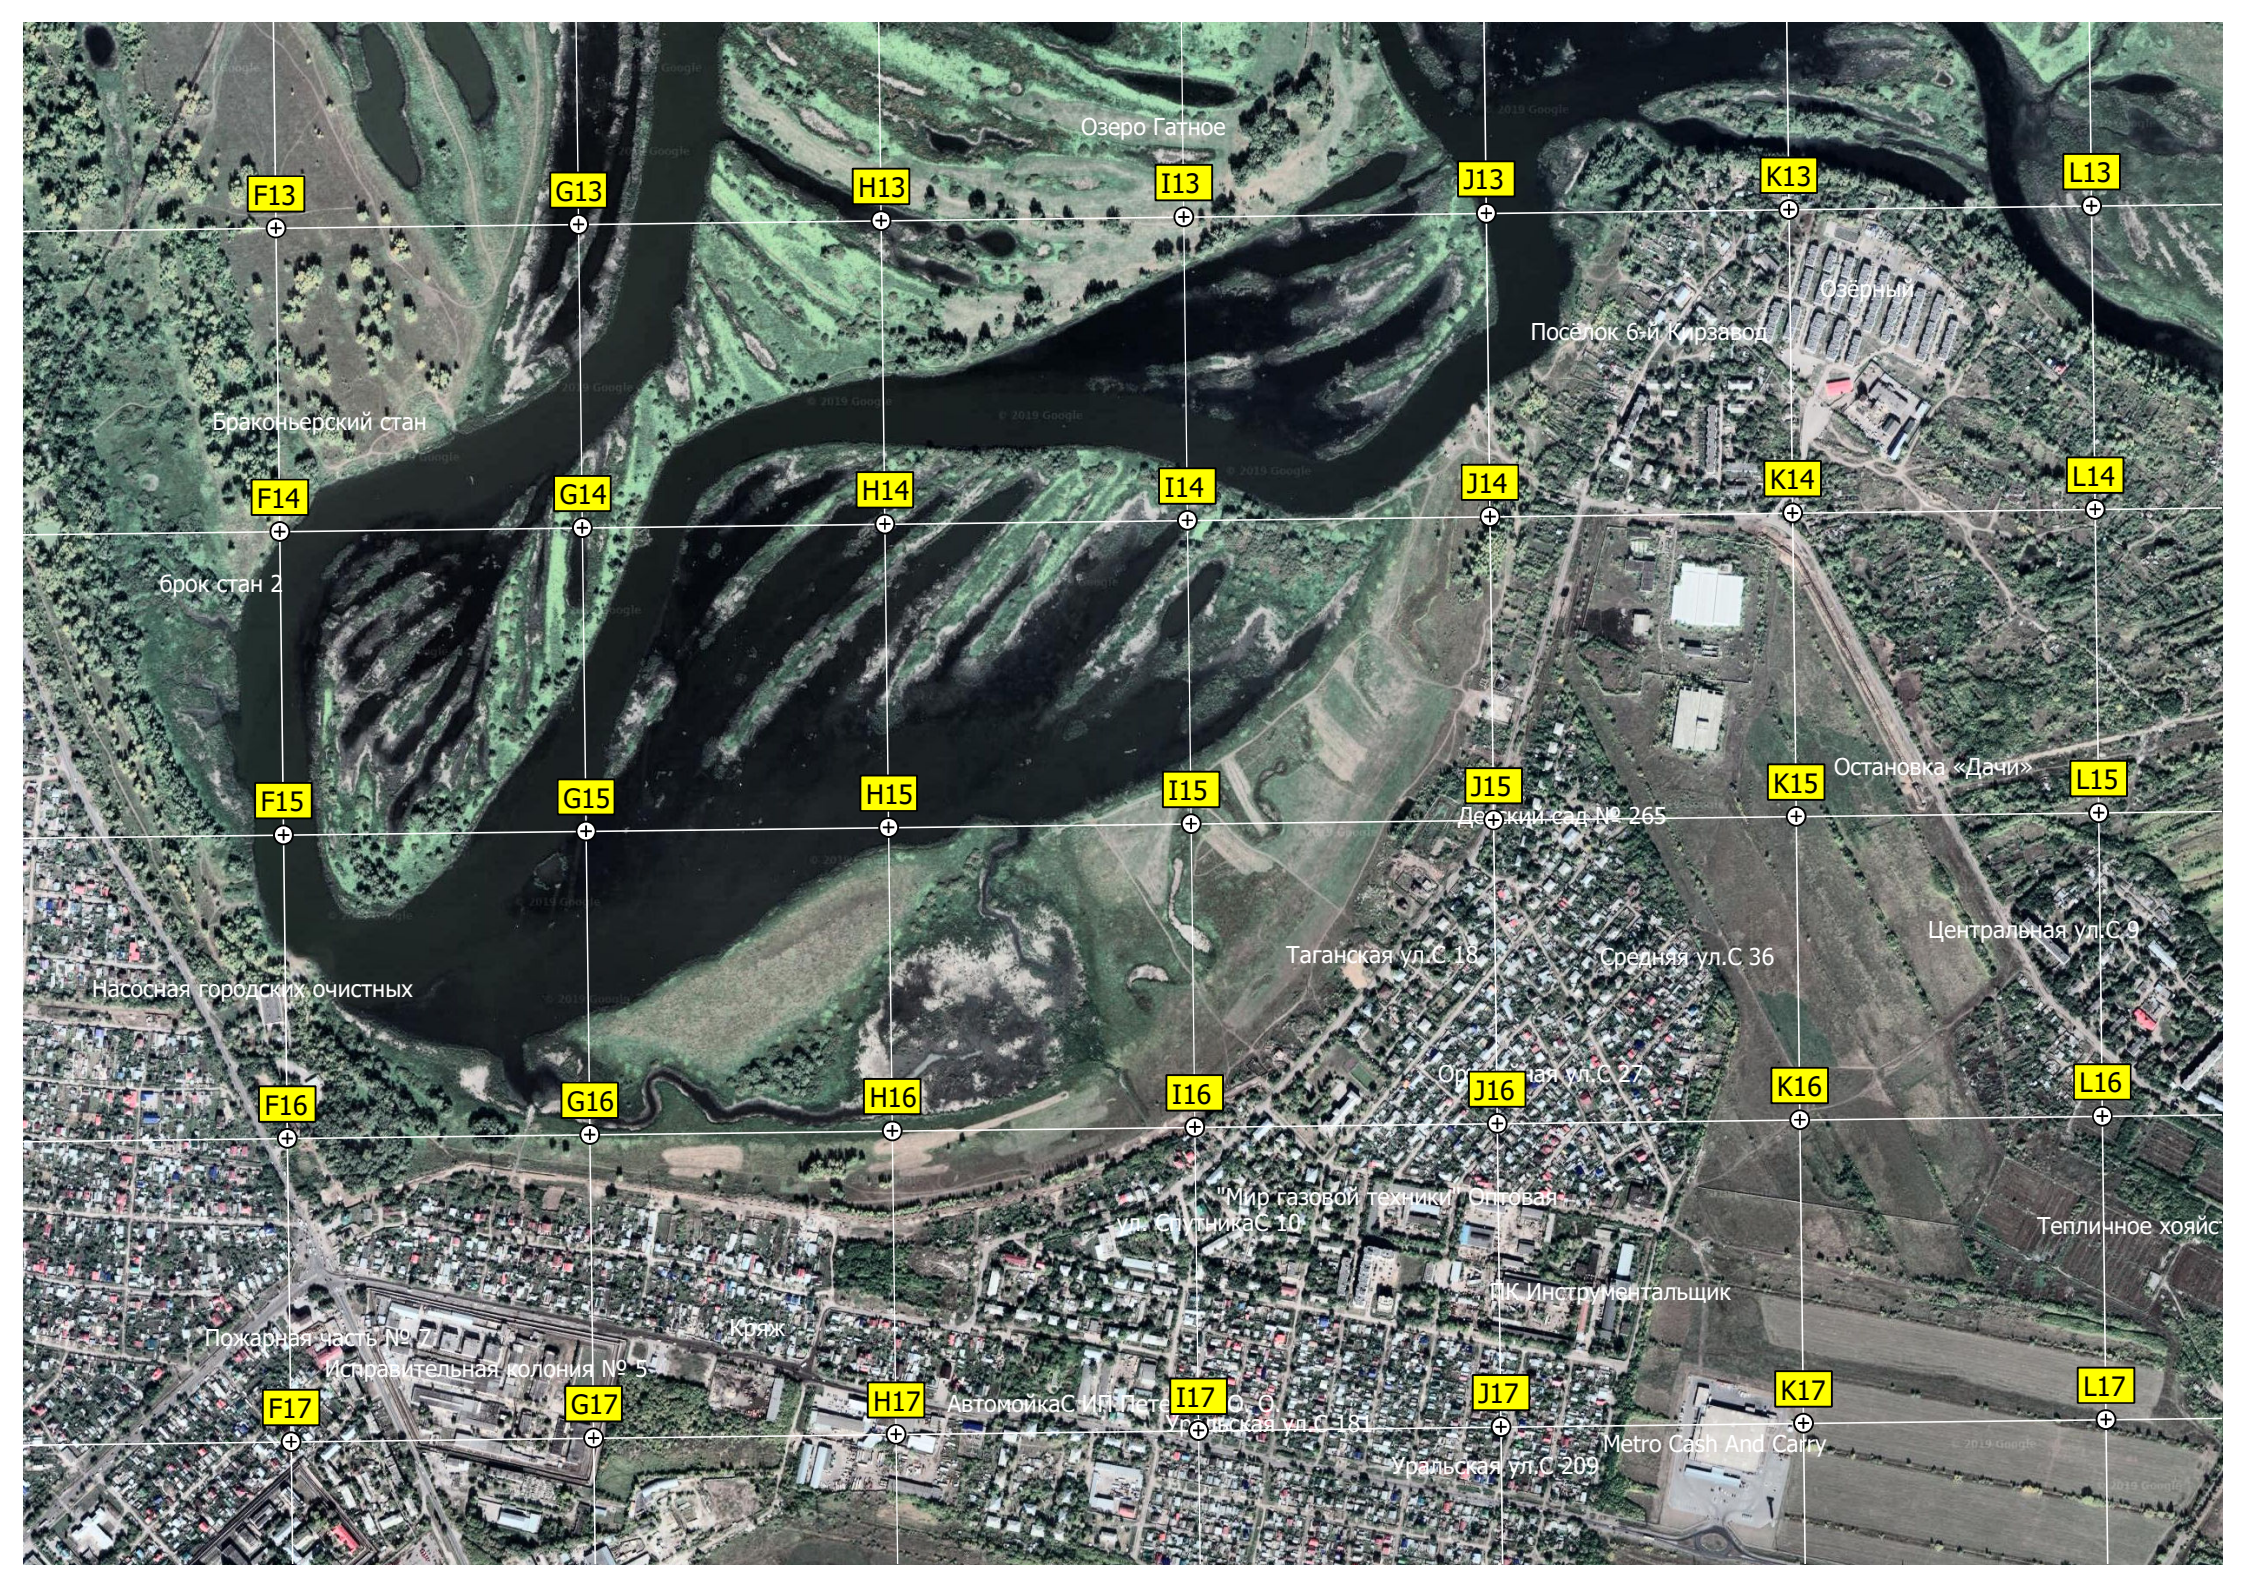

AF12

AG12

AH12

Устье реки Максимка

Лагерь браконьеров

оский стан

Затон Булкина

Проектируемый жилой район