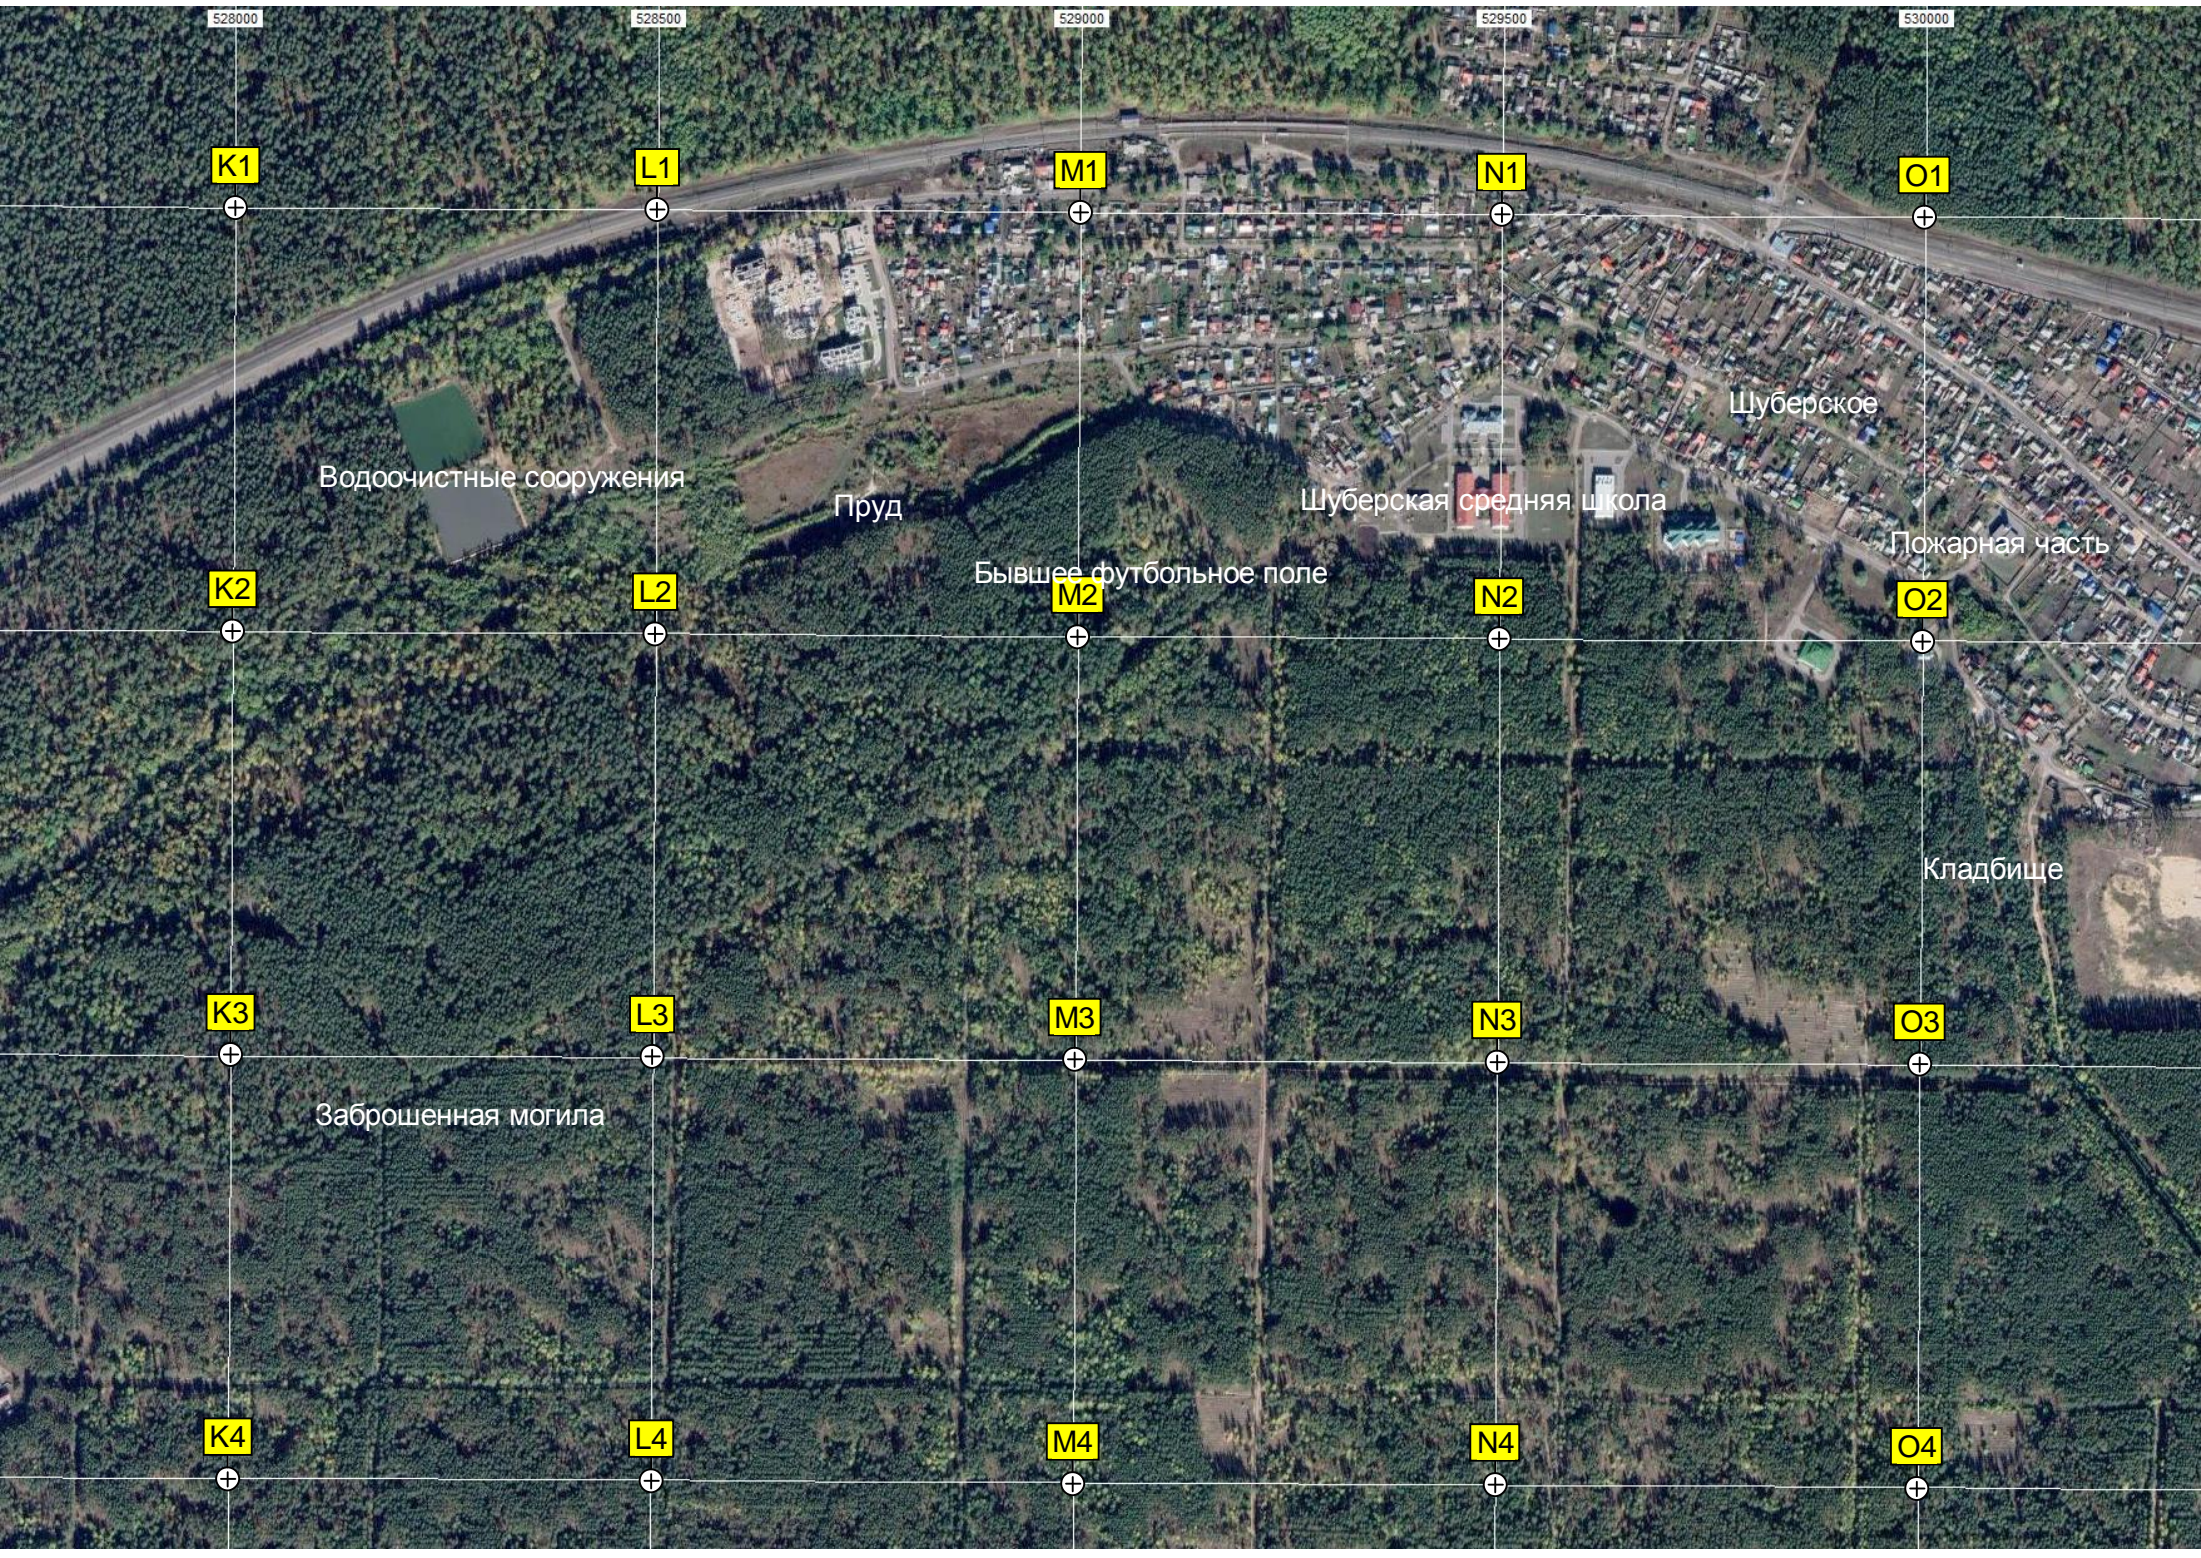

528000

528500

529000

529500

530000

K1

L1

M1

N1

O1

K2

L2

M2

N2

O2

K3

L3

M3

N3

O3

K4

L4

M4

N4

O4

Водоочистные сооружения

Пруд

Бывшее футбольное поле

Шуберская средняя школа

Шуберское

Пожарная часть

Кладбище

Заброшенная могила