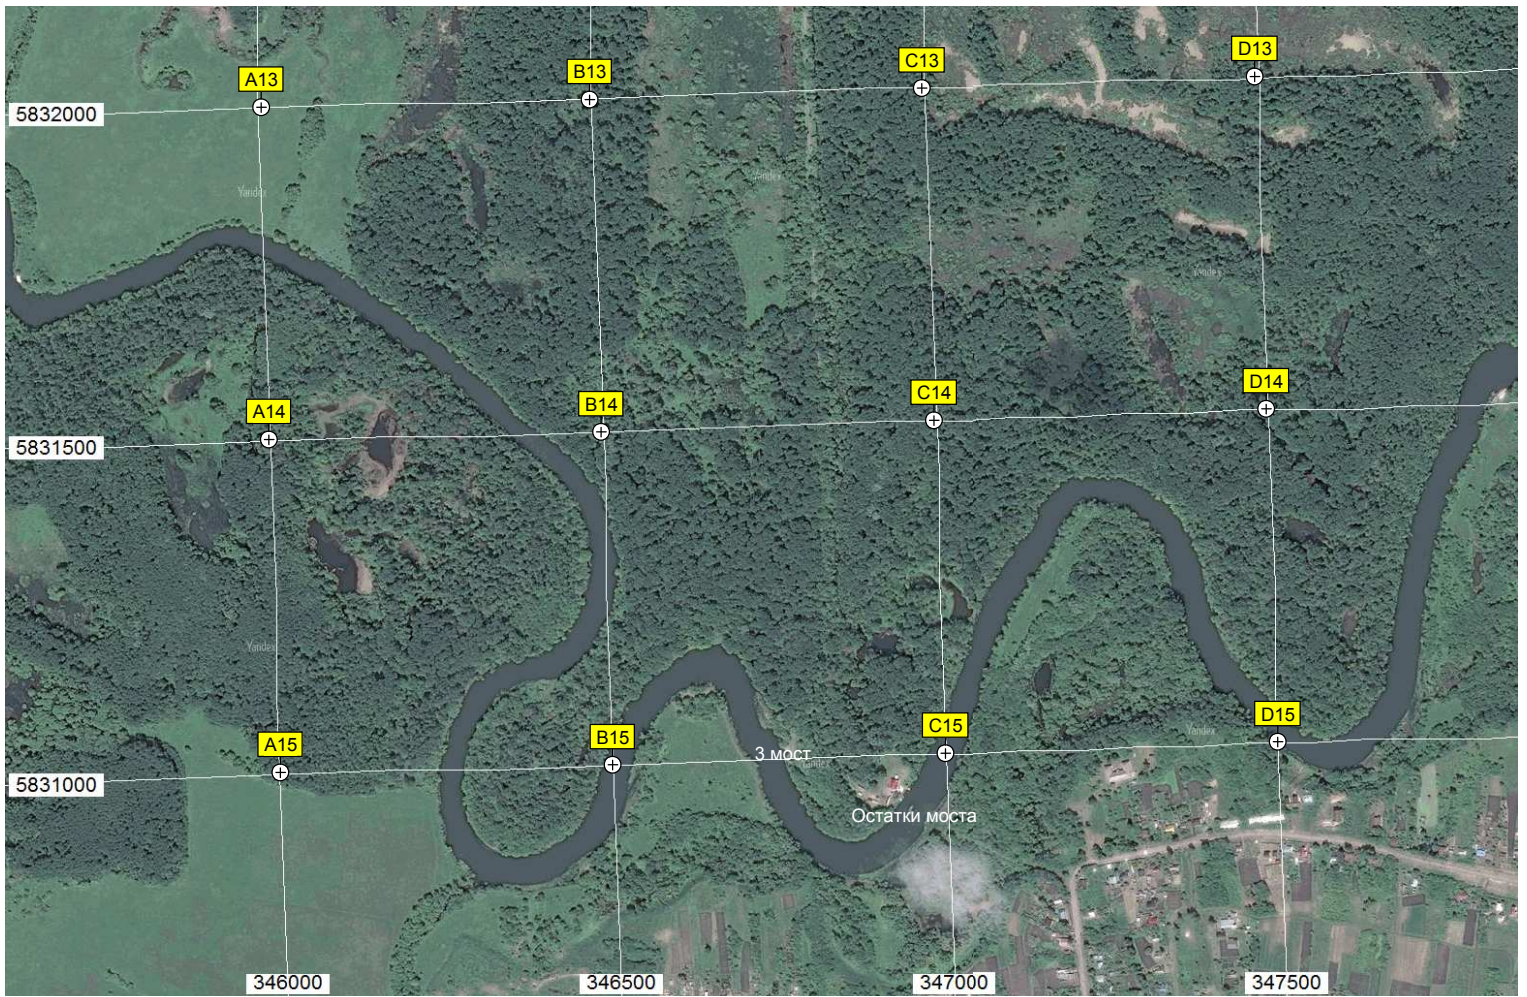

трансформаторная подстанция № 7

микрайон Училище ГА 17

Вертолётная площадка Большая Уваровщина № 2

ул. Эпидемиологическая, 21а
ул. Демоскопистов, 4

Жулидовка

Склад

Водонапорная башня Рожновского
Кирсановский завод спирта и обезжиренного молока

Водонапорная башня Рожновского

Озеро Козлово

сомовский родник

Кривое озеро

I13

346000

346500

347000

F2

G2

H2

I2

Рожновская Дорога

Водонапорная башня Рожновского

Пруд

F3

Большая Уваровщина

F5

G5

H5

I5

Тоновка

Кирсанов

АЗС «Роснефть»