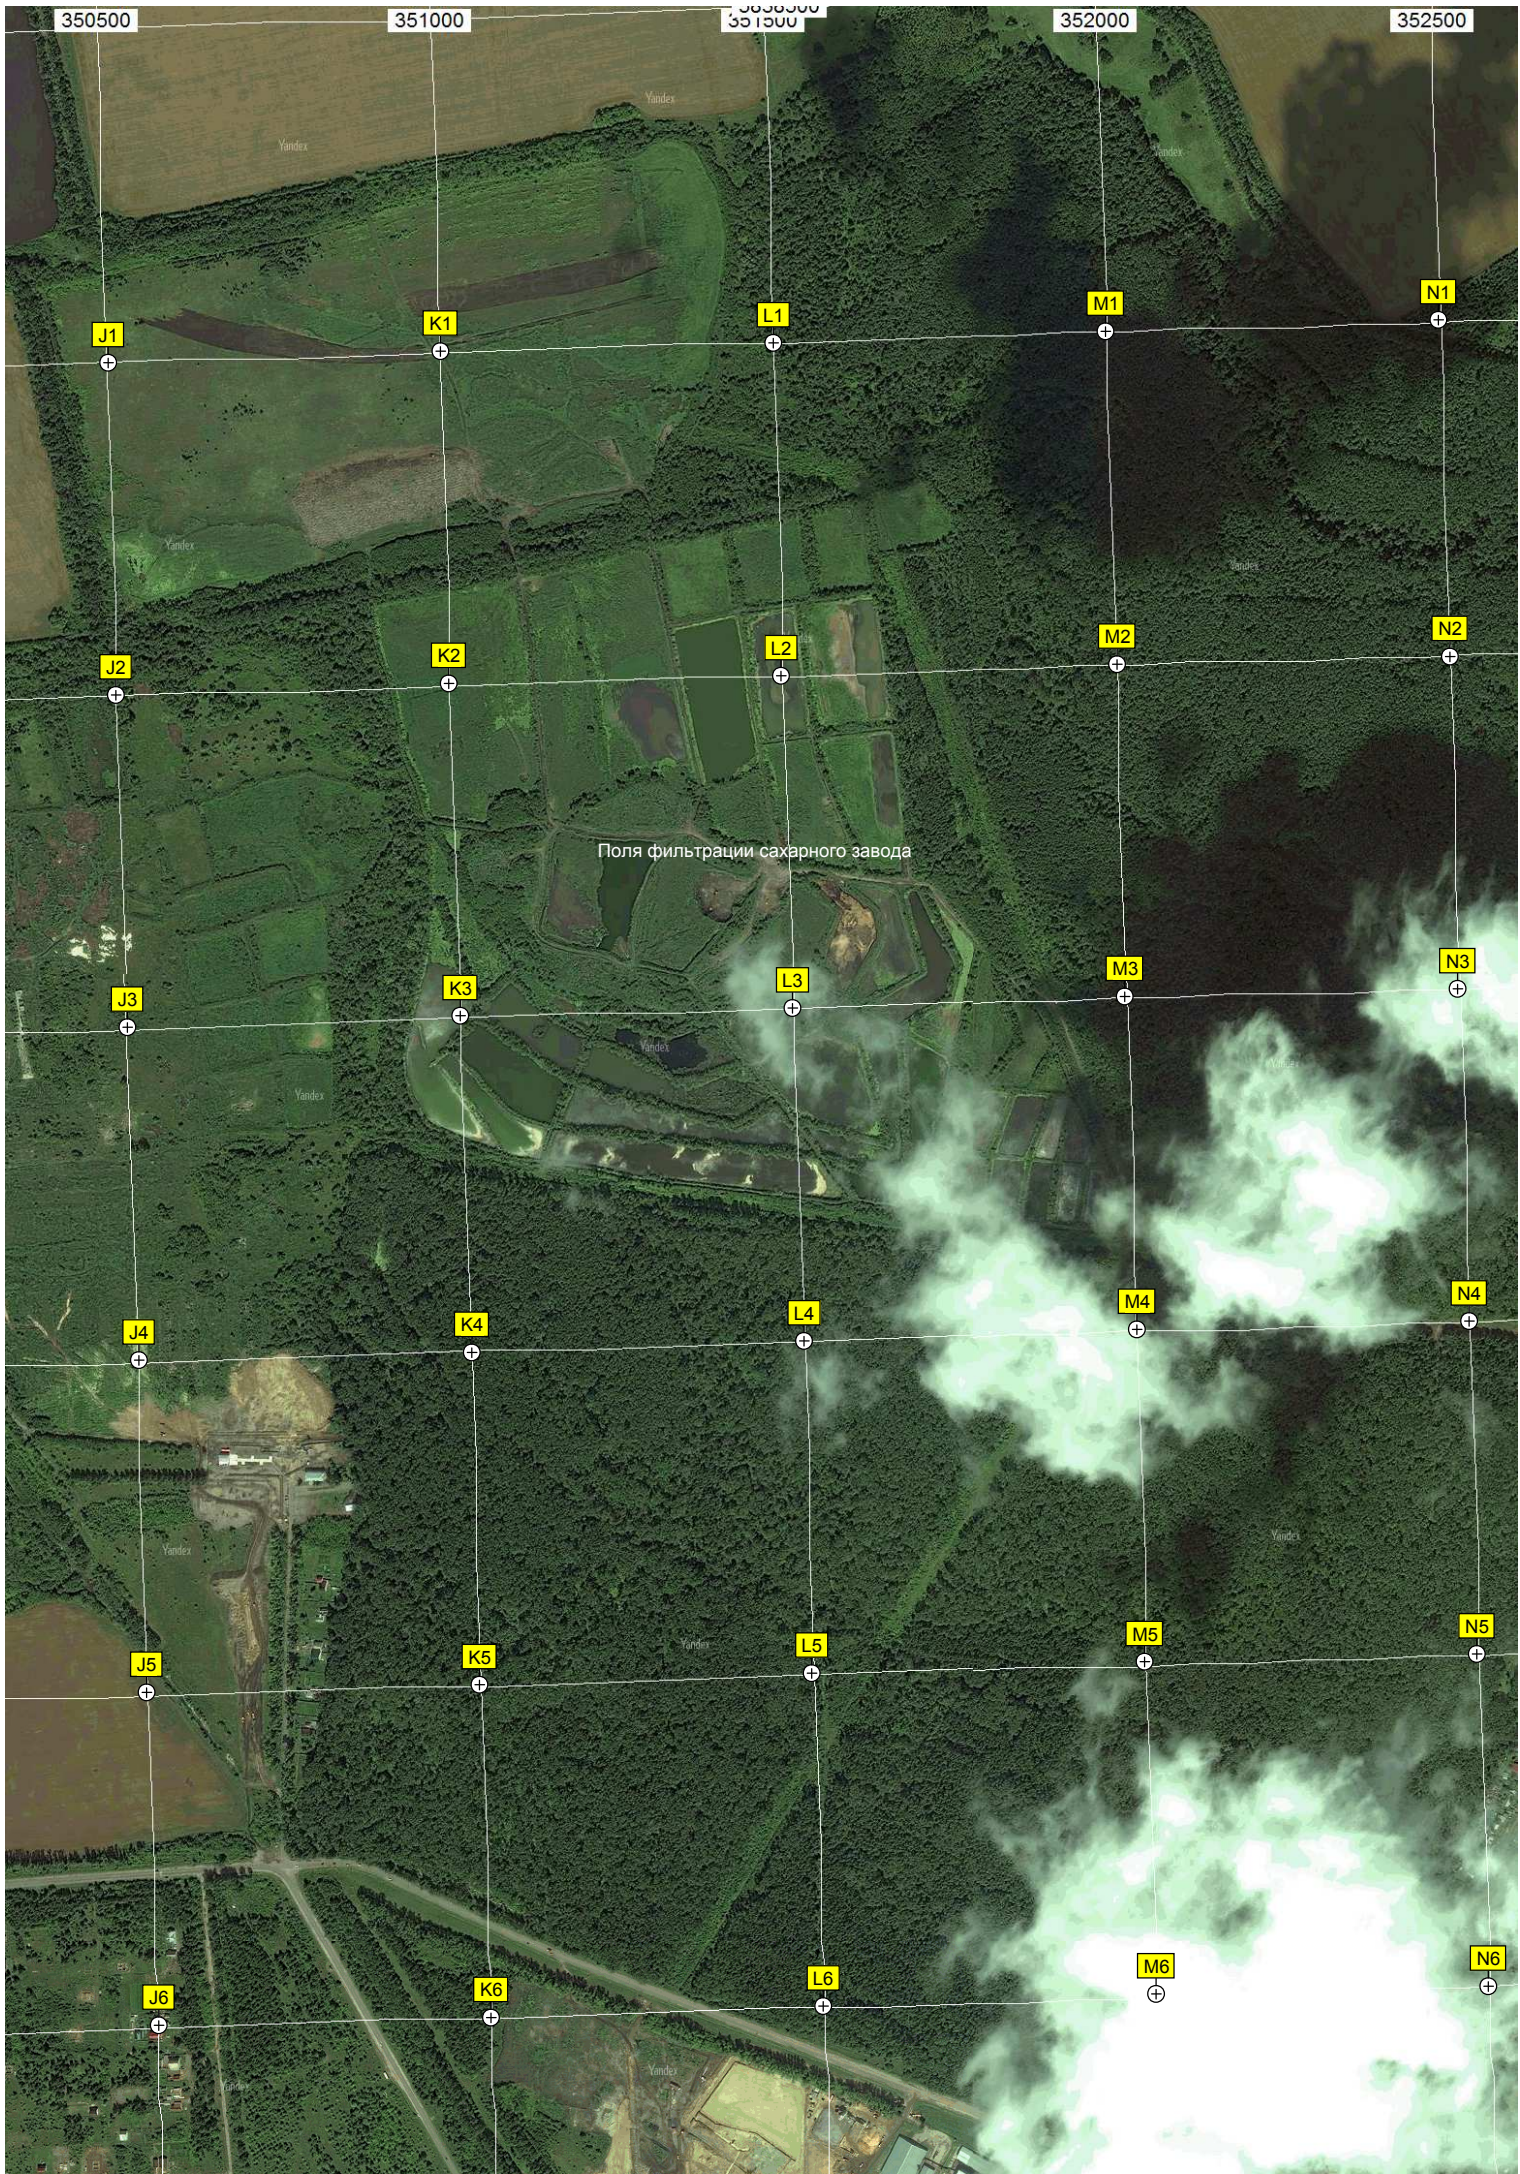

трансформаторная подстанция № 7

микрайон Училище ГА 17

Вертолётная площадка Большая Уваровщина № 2

ул. Эпидемиологическая, 21а
ул. Демоскопистов, 4

Жулидовка

Склад

Водонапорная башня Рожновского
Кирсановский завод спирта и обезжиренного молока

Водонапорная башня Рожновского

Озеро Козлово

сомовский родник

Кривое озеро

I13

346000

346500

347000

F2

G2

H2

I2

Рожновская Дорога

Водонапорная башня Рожновского

Пруд

F3

Большая Уваровщина

F5

G5

H5

I5

Тоновка

Кирсанов

АЗС «Роснефть»