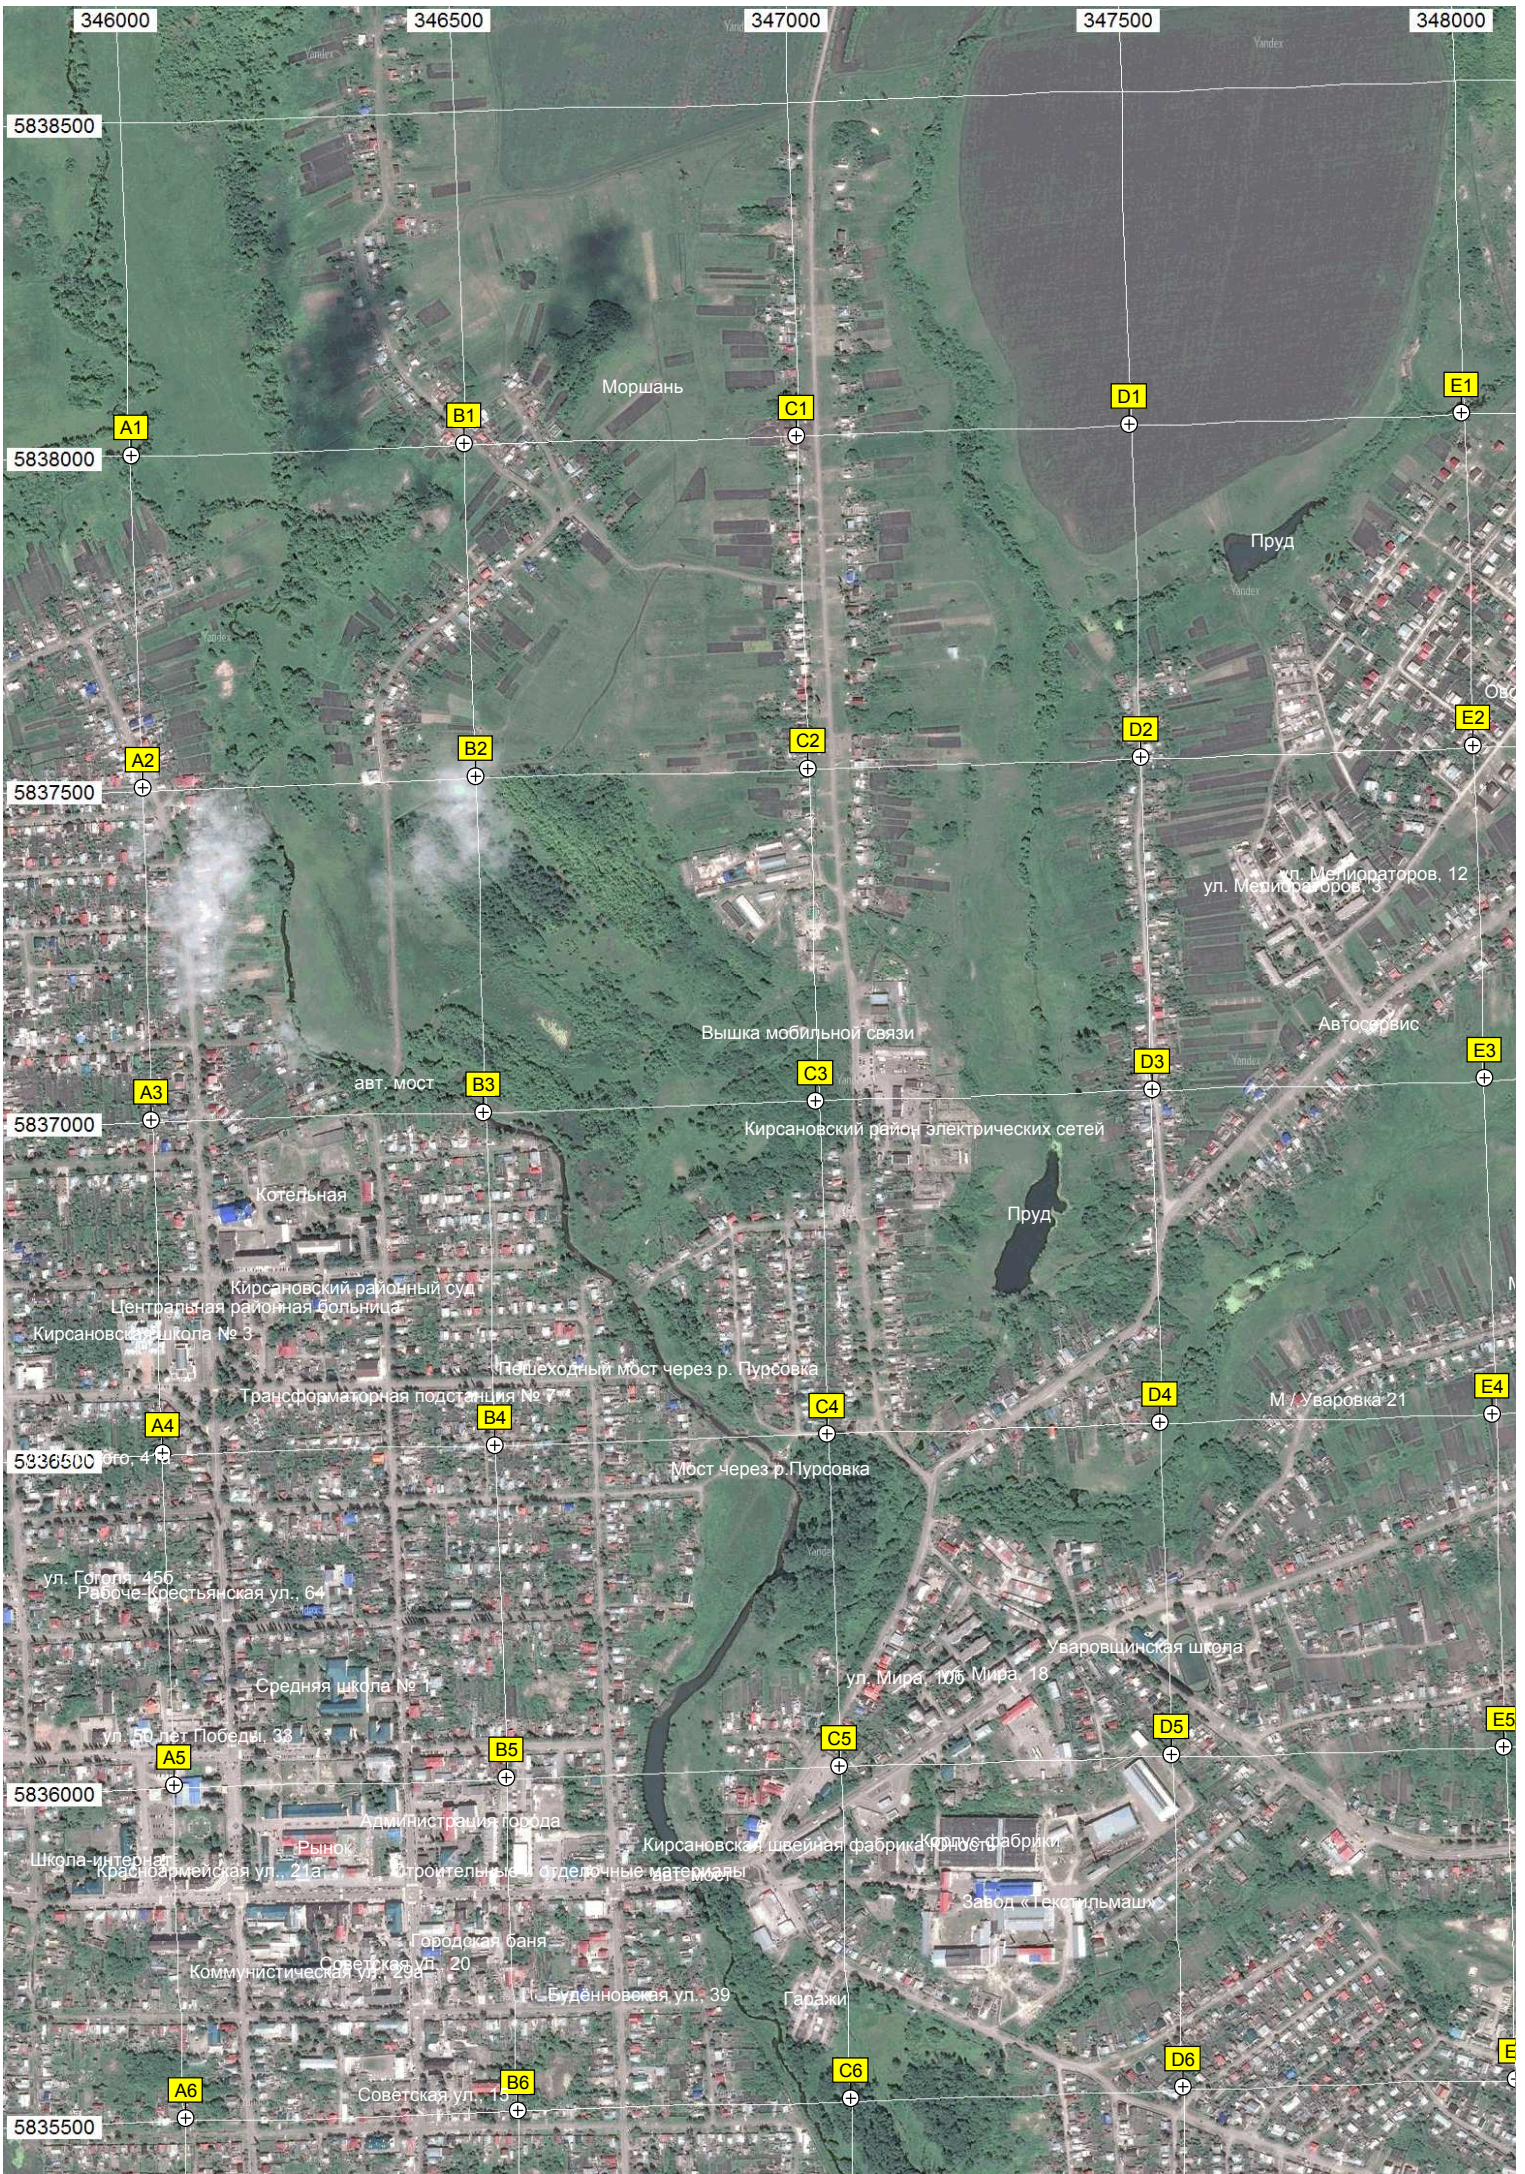

трансформаторная подстанция № 7

микрайон Училище ГА 17

Вертолётная площадка Большая Уваровщина № 2

ул. Эпидемиологическая, 21а
ул. Демоскопистов, 4

Жулидовка

Склад

Водонапорная башня Рожновского
Кирсановский завод спирта и обезжиренного молока

Водонапорная башня Рожновского

Озеро Козлово

сомовский родник

Кривое озеро

I13

346000

346500

347000

Кирсановский районный суд

Центральная районная больница

Кирсановская школа № 3

Пешеходный мост через р. Пуровка

Трансформаторная подстанция № 7

Мост через р. Пуровка

ул. Горьки 45б

Рабоче-Крестьянская ул. 64

Большая Уваровщина

F5

G5

H5

I5

Тоновка

Кирсанов

АЗС «Роснефть»