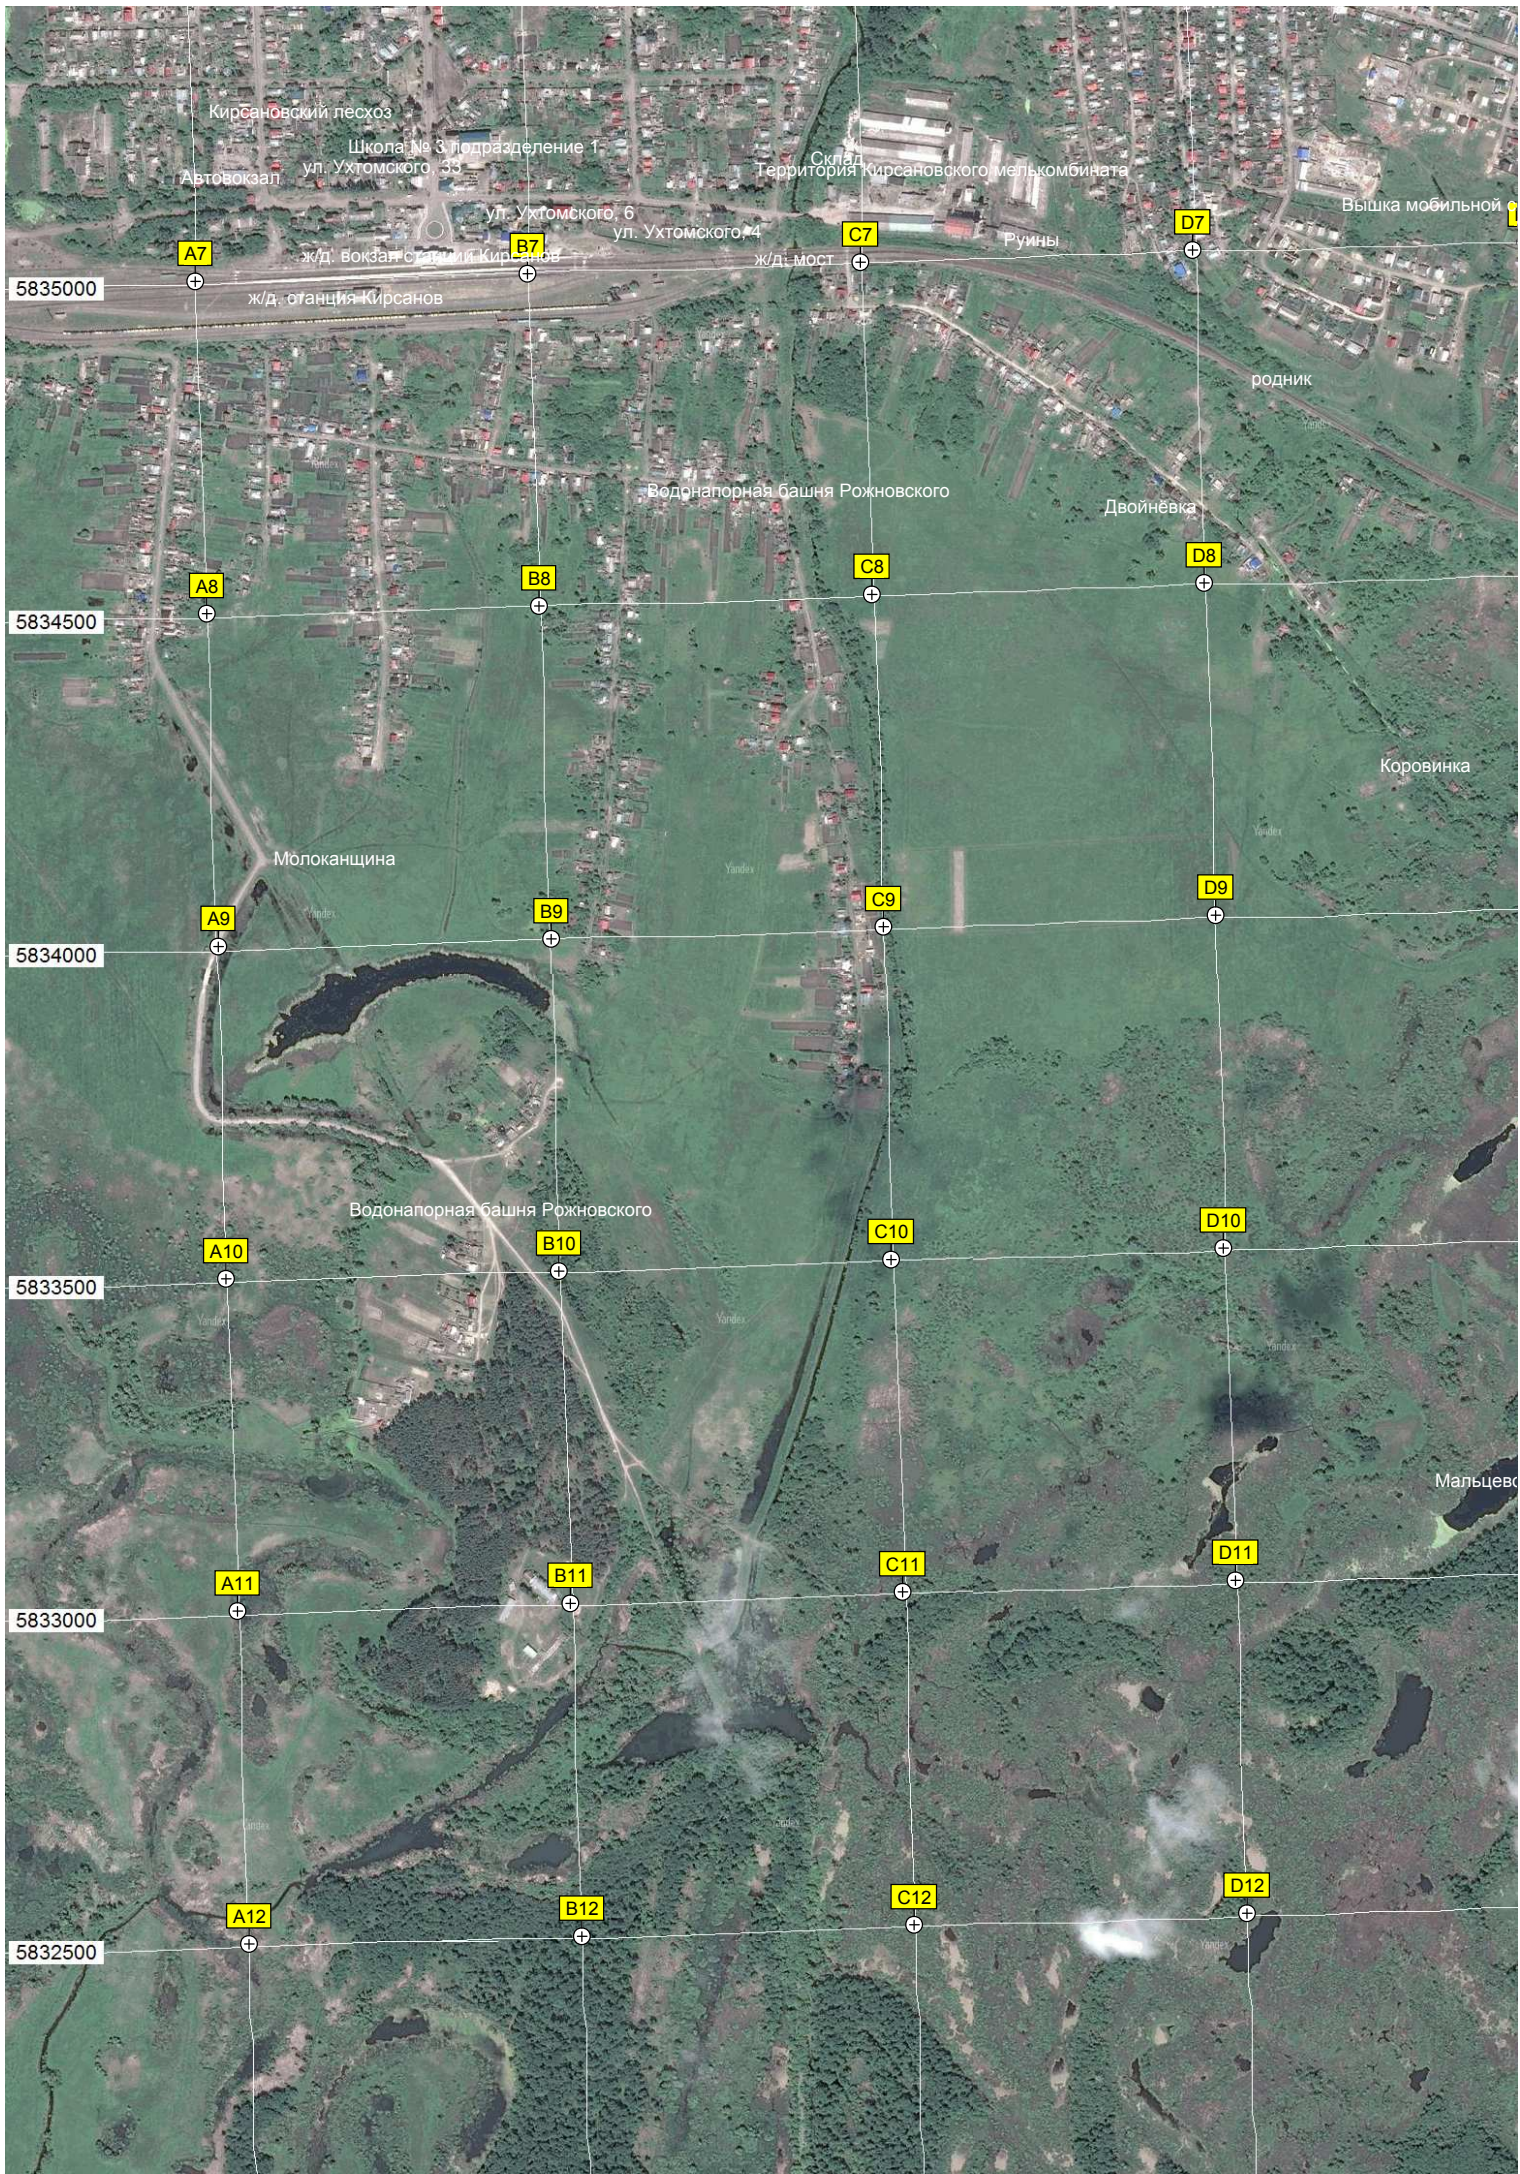

трансформаторная подстанция № 7

микрайон Училище ГА 17

Вертолётная площадка Большая Уваровщина № 2

ул. Эпидемиологическая, 21а
ул. Демоскопистов, 4

Жулидовка

Склад

Водонапорная башня Рожновского
Кирсановский завод спирта и обезжиренного молока

Водонапорная башня Рожновского

Озеро Козлово

сомовский родник

Кривое озеро

I13

346000

346500

347000

F2

G2

H2

I2

Рожновская Дорога

Водонапорная башня Рожновского

Пруд

F3

Большая Уваровщина

F5

G5

H5

I5

Тоновка

Кирсанов

АЗС «Роснефть»