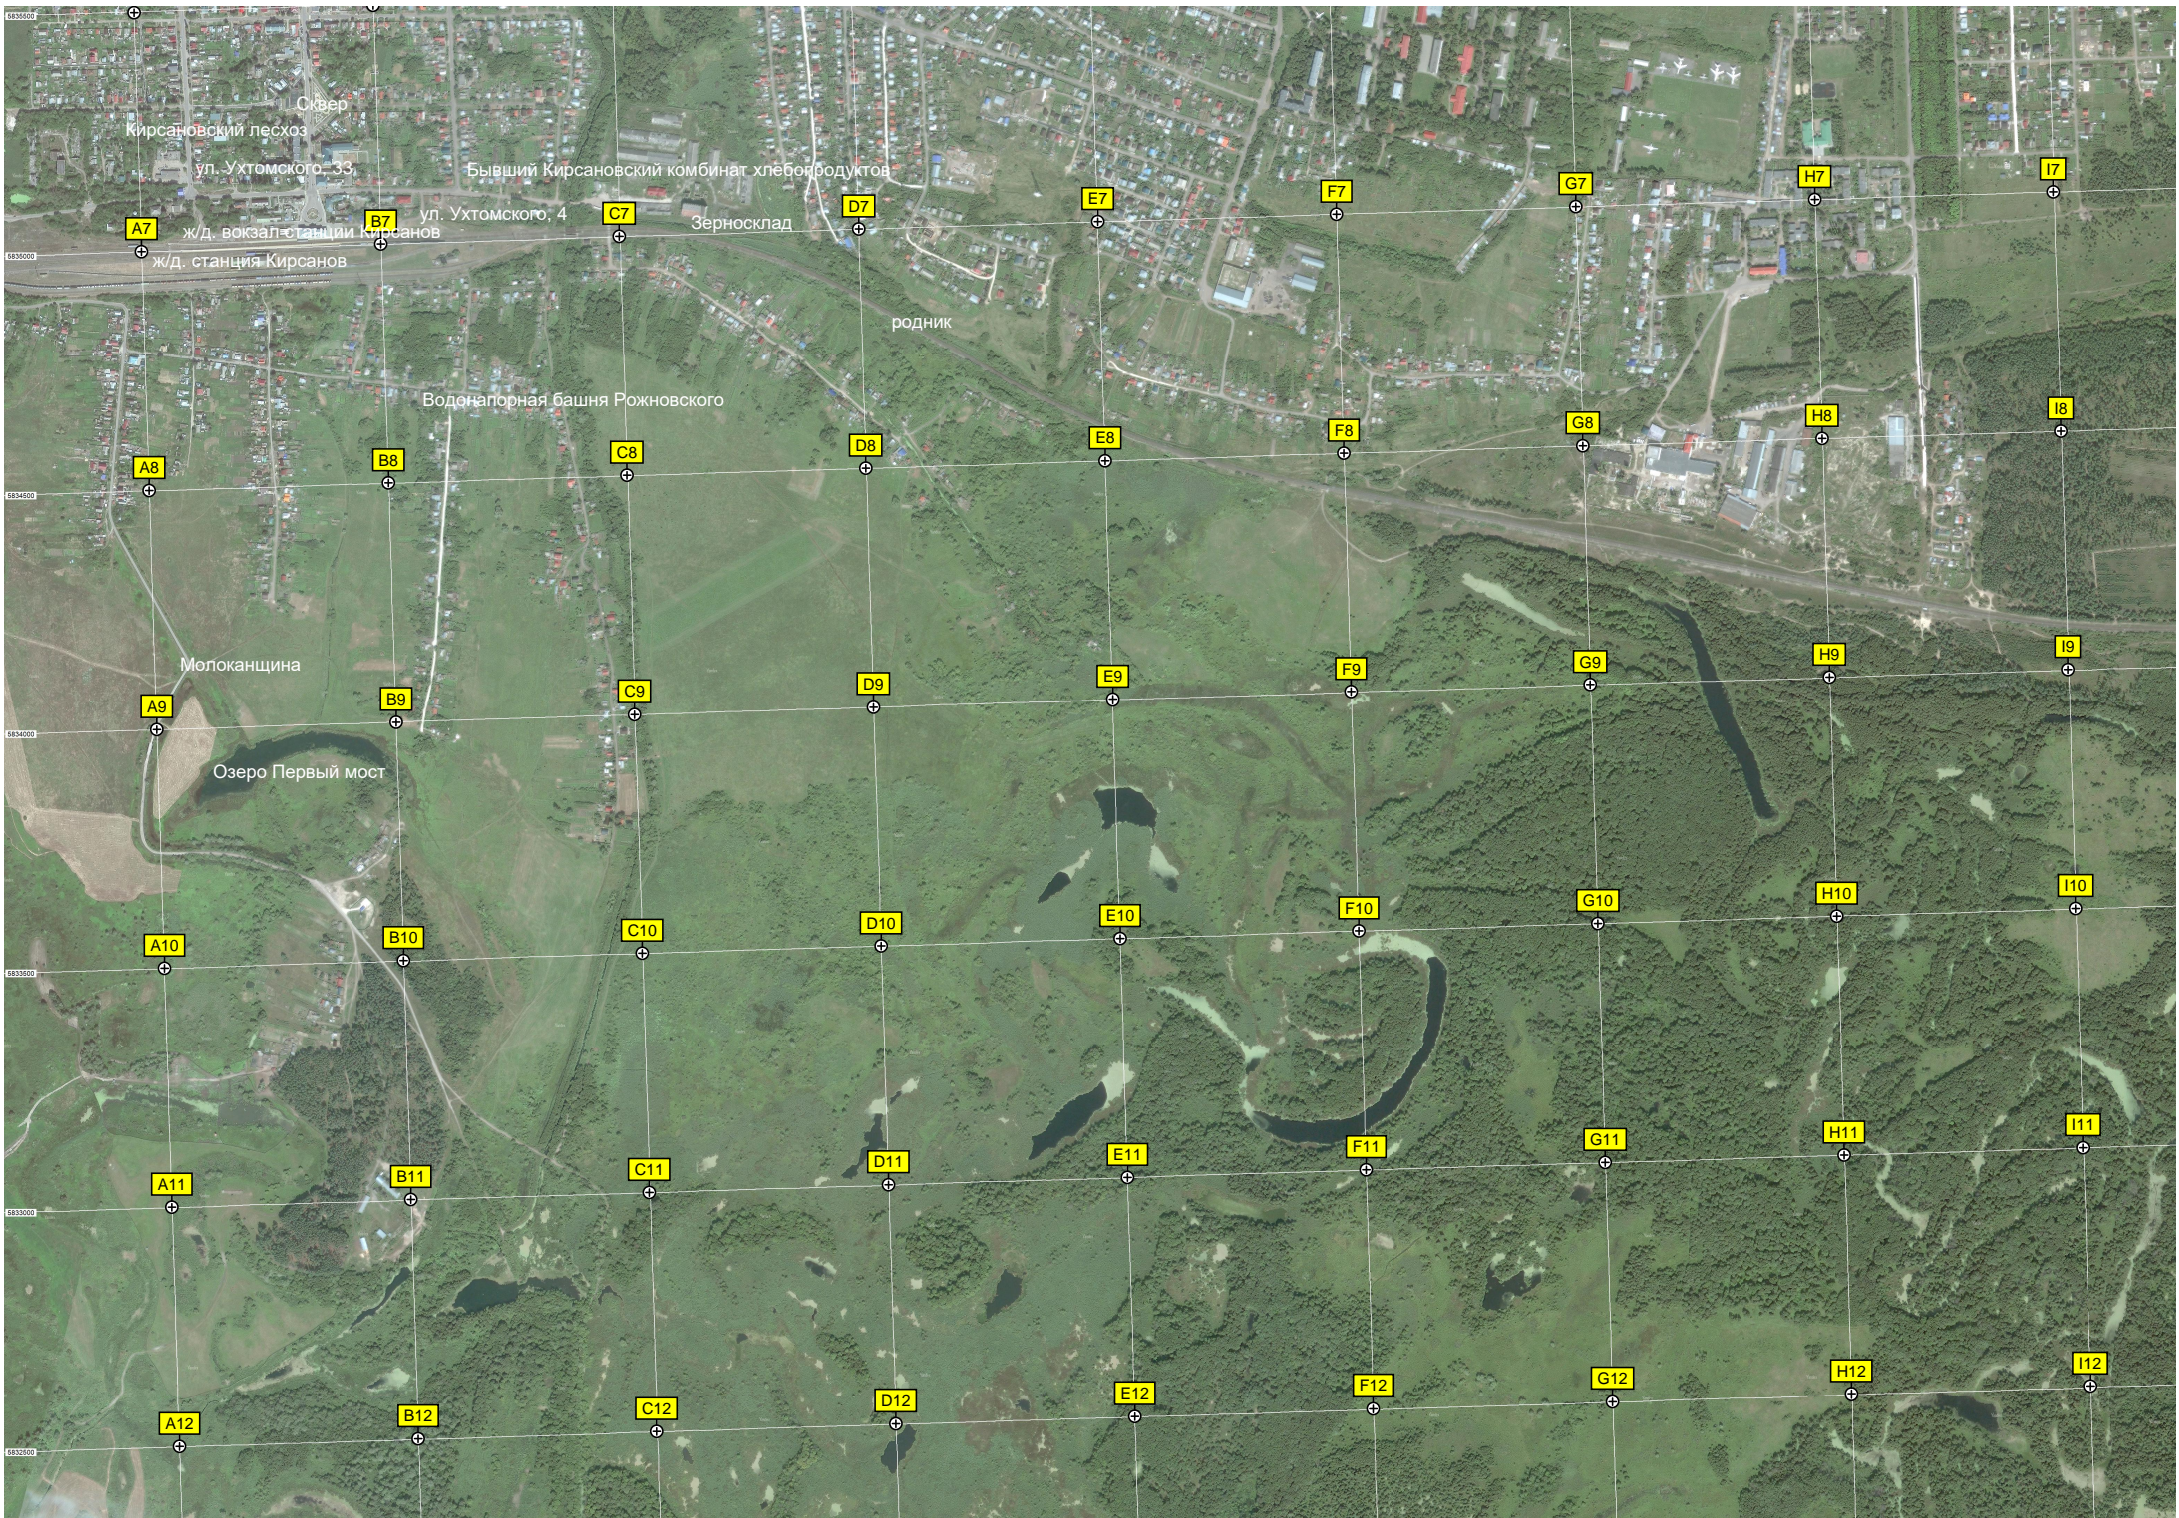

Пешеходный мост через р. Пуровка

Трансформаторная подстанция № 7

Рабоче-Крестьянская ул., 64

Средняя школа № 1

ТРК «Кирсанов»

Участковый пункт полиции

Рынок

ул. Мирной Офира, 18

Поликлиника

Красноармейская ул., 10

Коммунистическая ул., 20

Буденновская ул., 39

Советская ул., 45

авт. мост

Бывший завод «ТекМаш»

Производственный корпус

Тоновка

Малая Уваровщина

Большая Уваровщина

J7

K7

L7

M7

N7