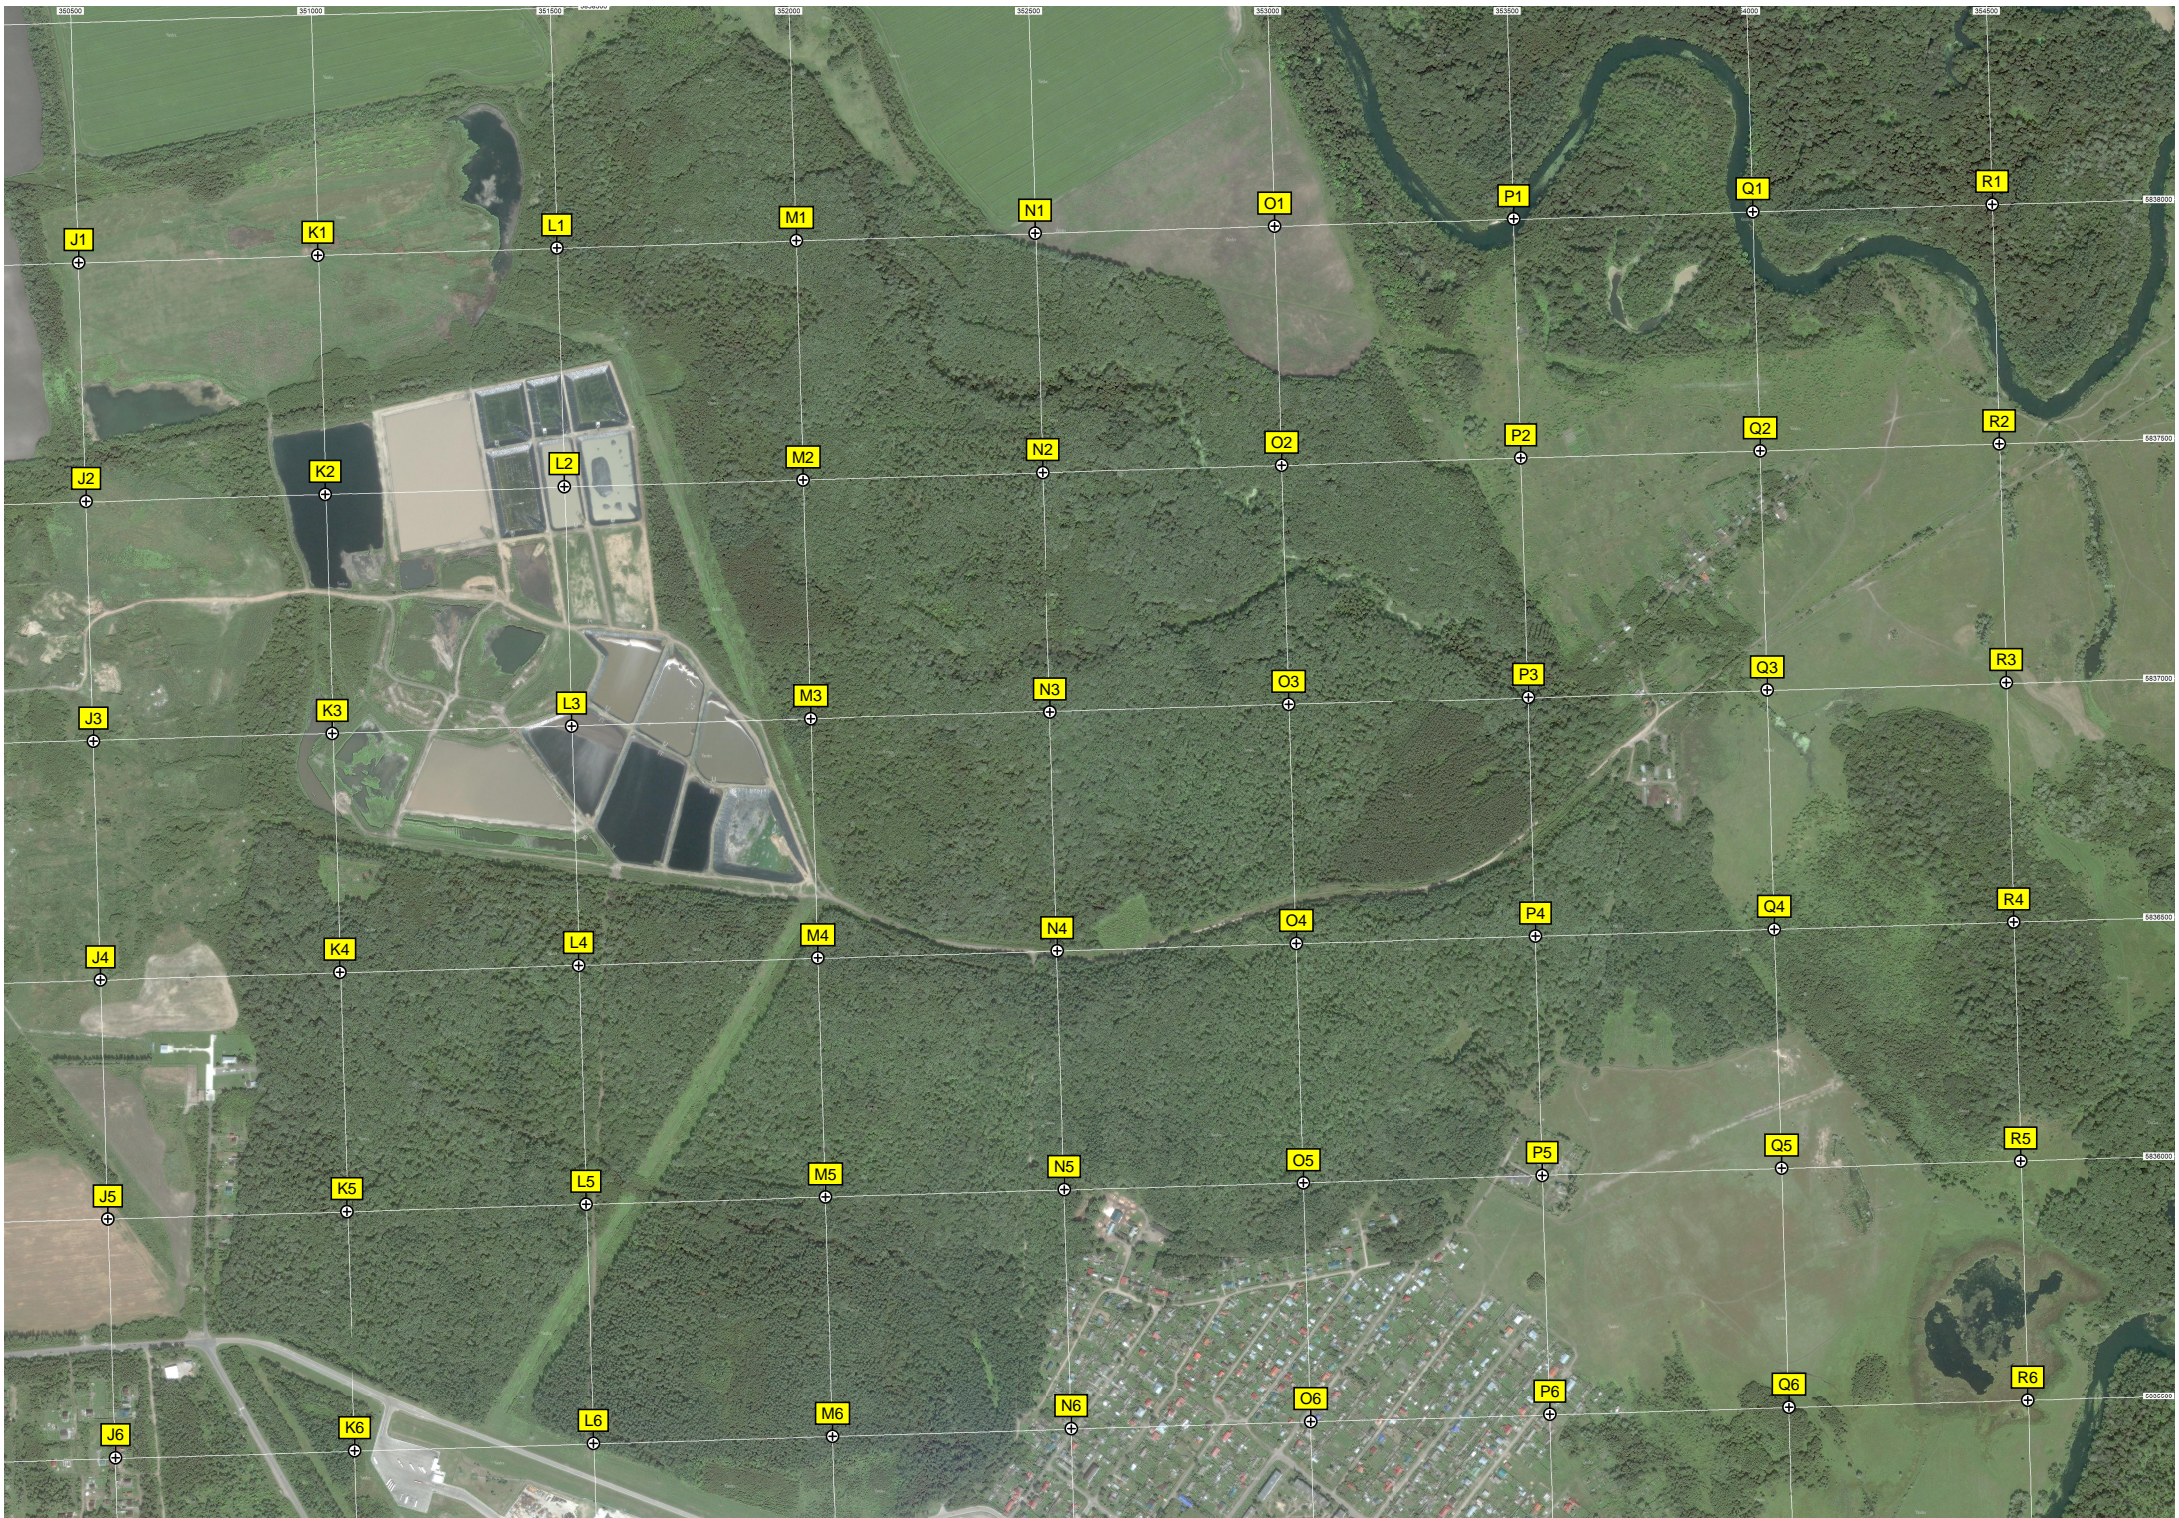

Пешеходный мост через р. Пуровка

Трансформаторная подстанция № 7

Рабоче-Крестьянская ул., 64

Средняя школа № 1

ТРК «Кирсанов»

Участковый пункт полиции

Рынок

ул. Мирной Офира, 18

Тоновка

Малая Уваровщина

Большая Уваровщина

J7

K7

L7

M7

N7