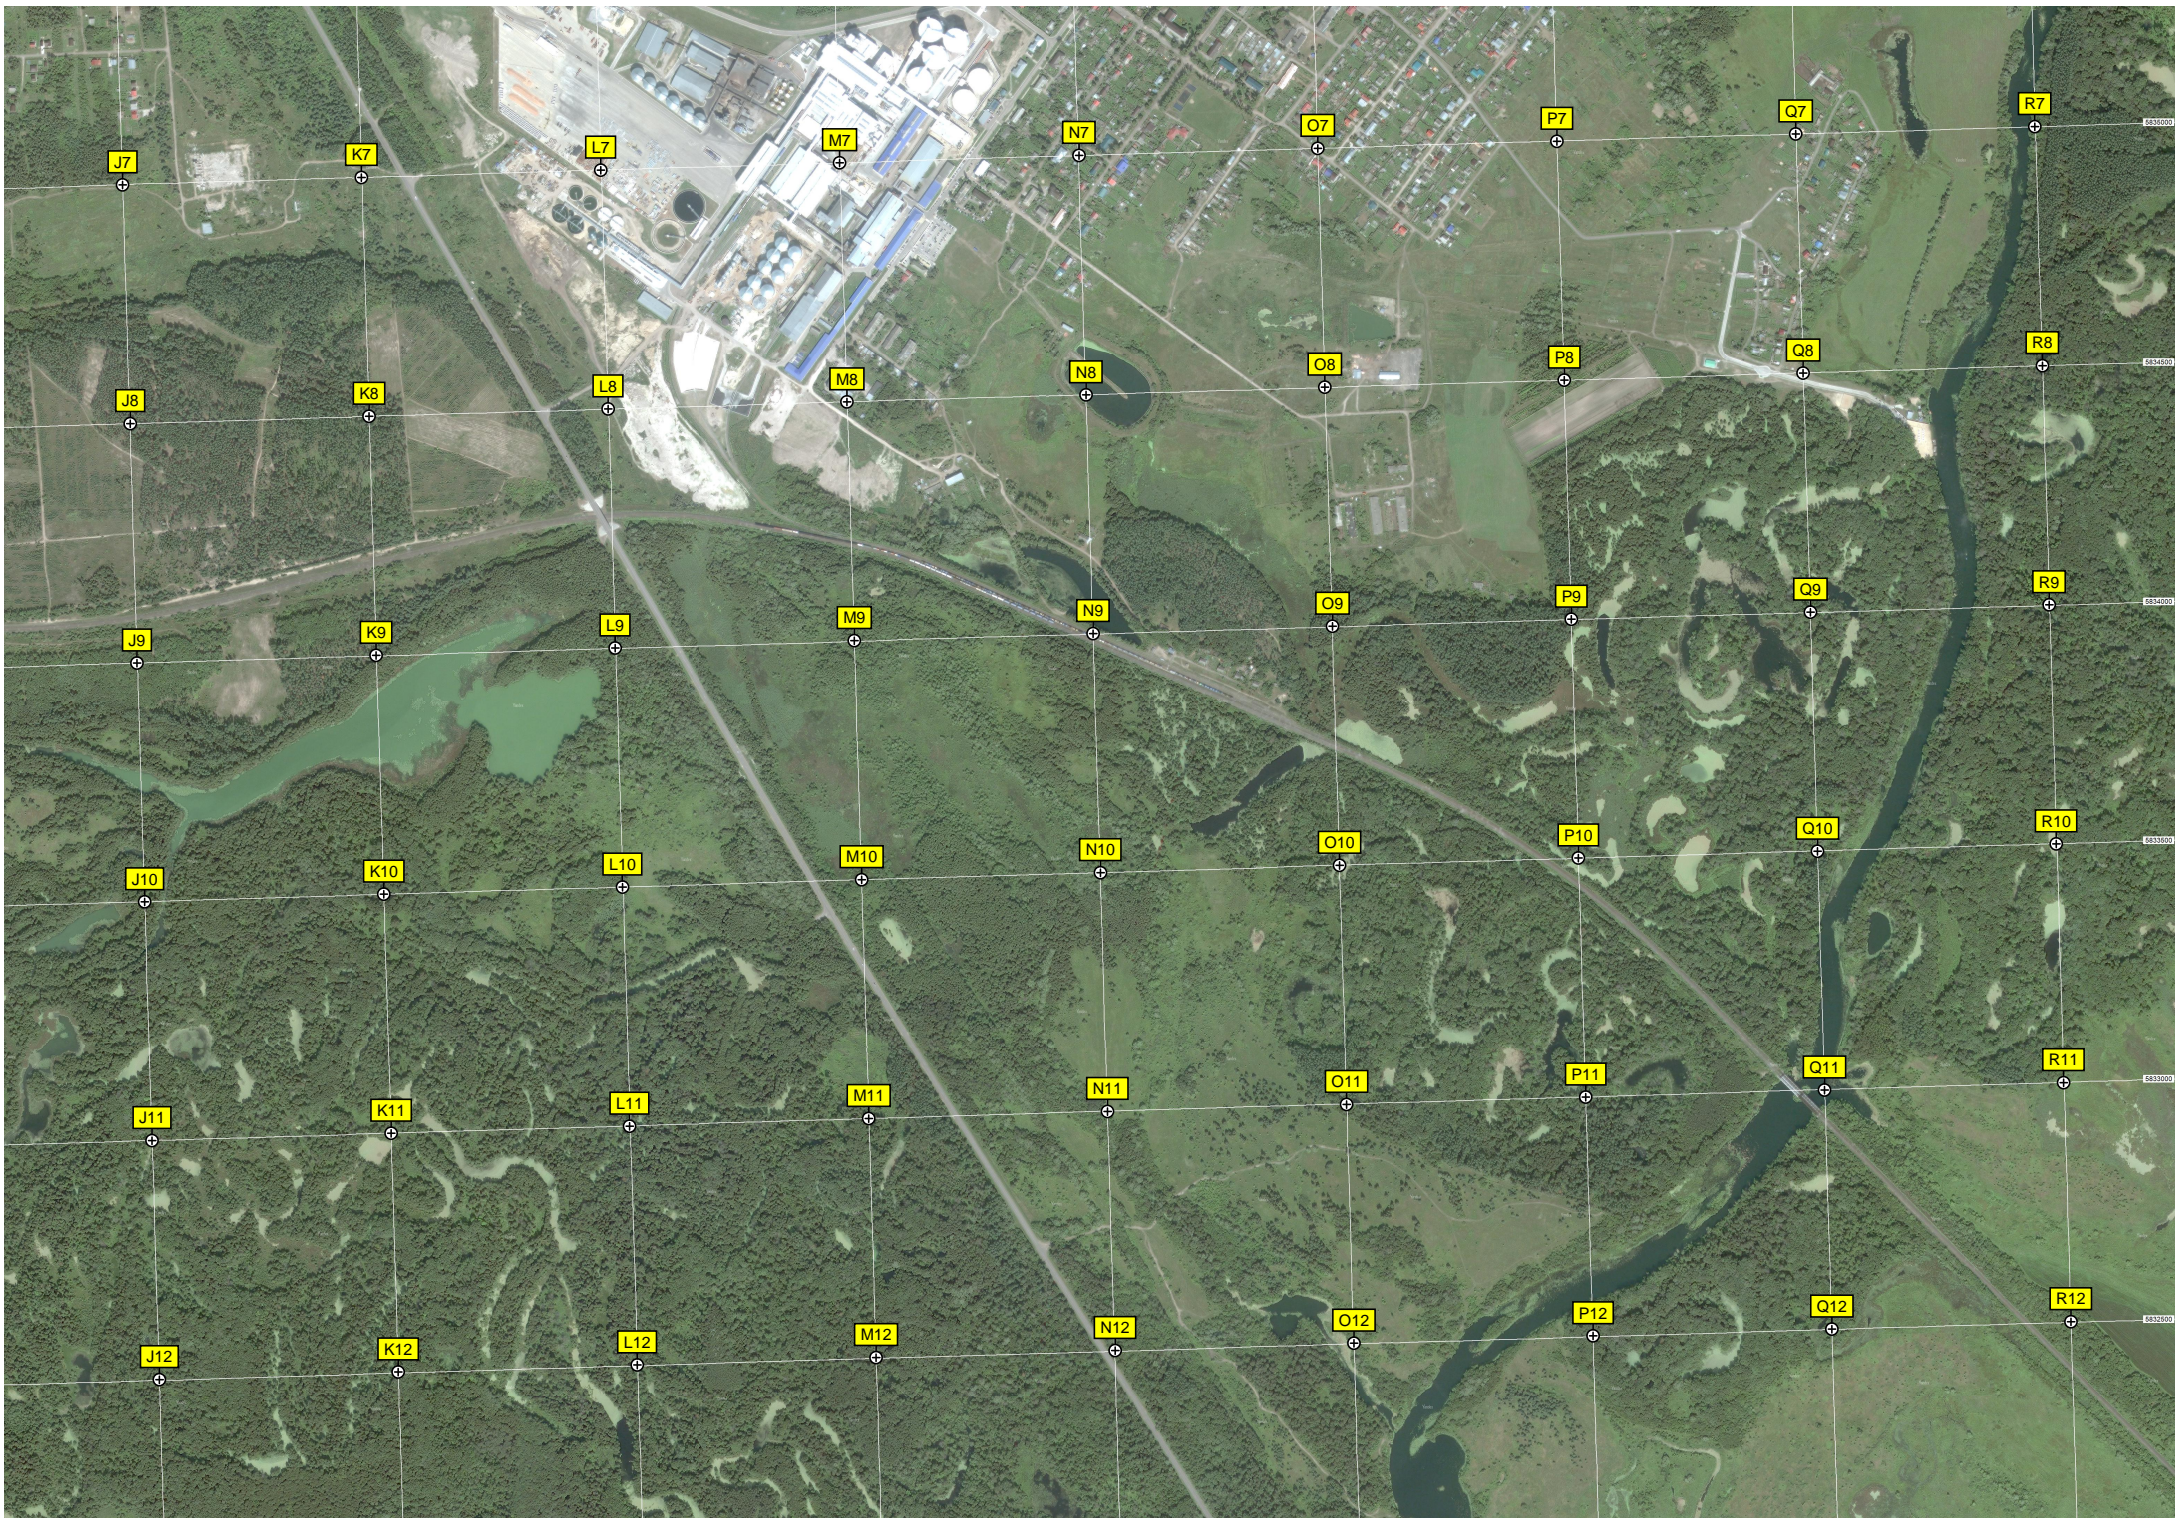

Пешеходный мост через р. Пуровка

Трансформаторная подстанция № 7

Рабоче-Крестьянская ул., 64

Средняя школа № 1

ТРК «Кирсанов»

Участковый пункт полиции

Рынок

ул. Мирной Офира, 18

Поликлиника

Красноармейская ул., 10

Коммунистическая ул., 20

Буденновская ул., 39

Советская ул., 45

авт. мост

Бывший завод «ТекМаш»

Производственный корпус

Тоновка

Малая Уваровщина

Большая Уваровщина

J7

K7

L7

M7

N7