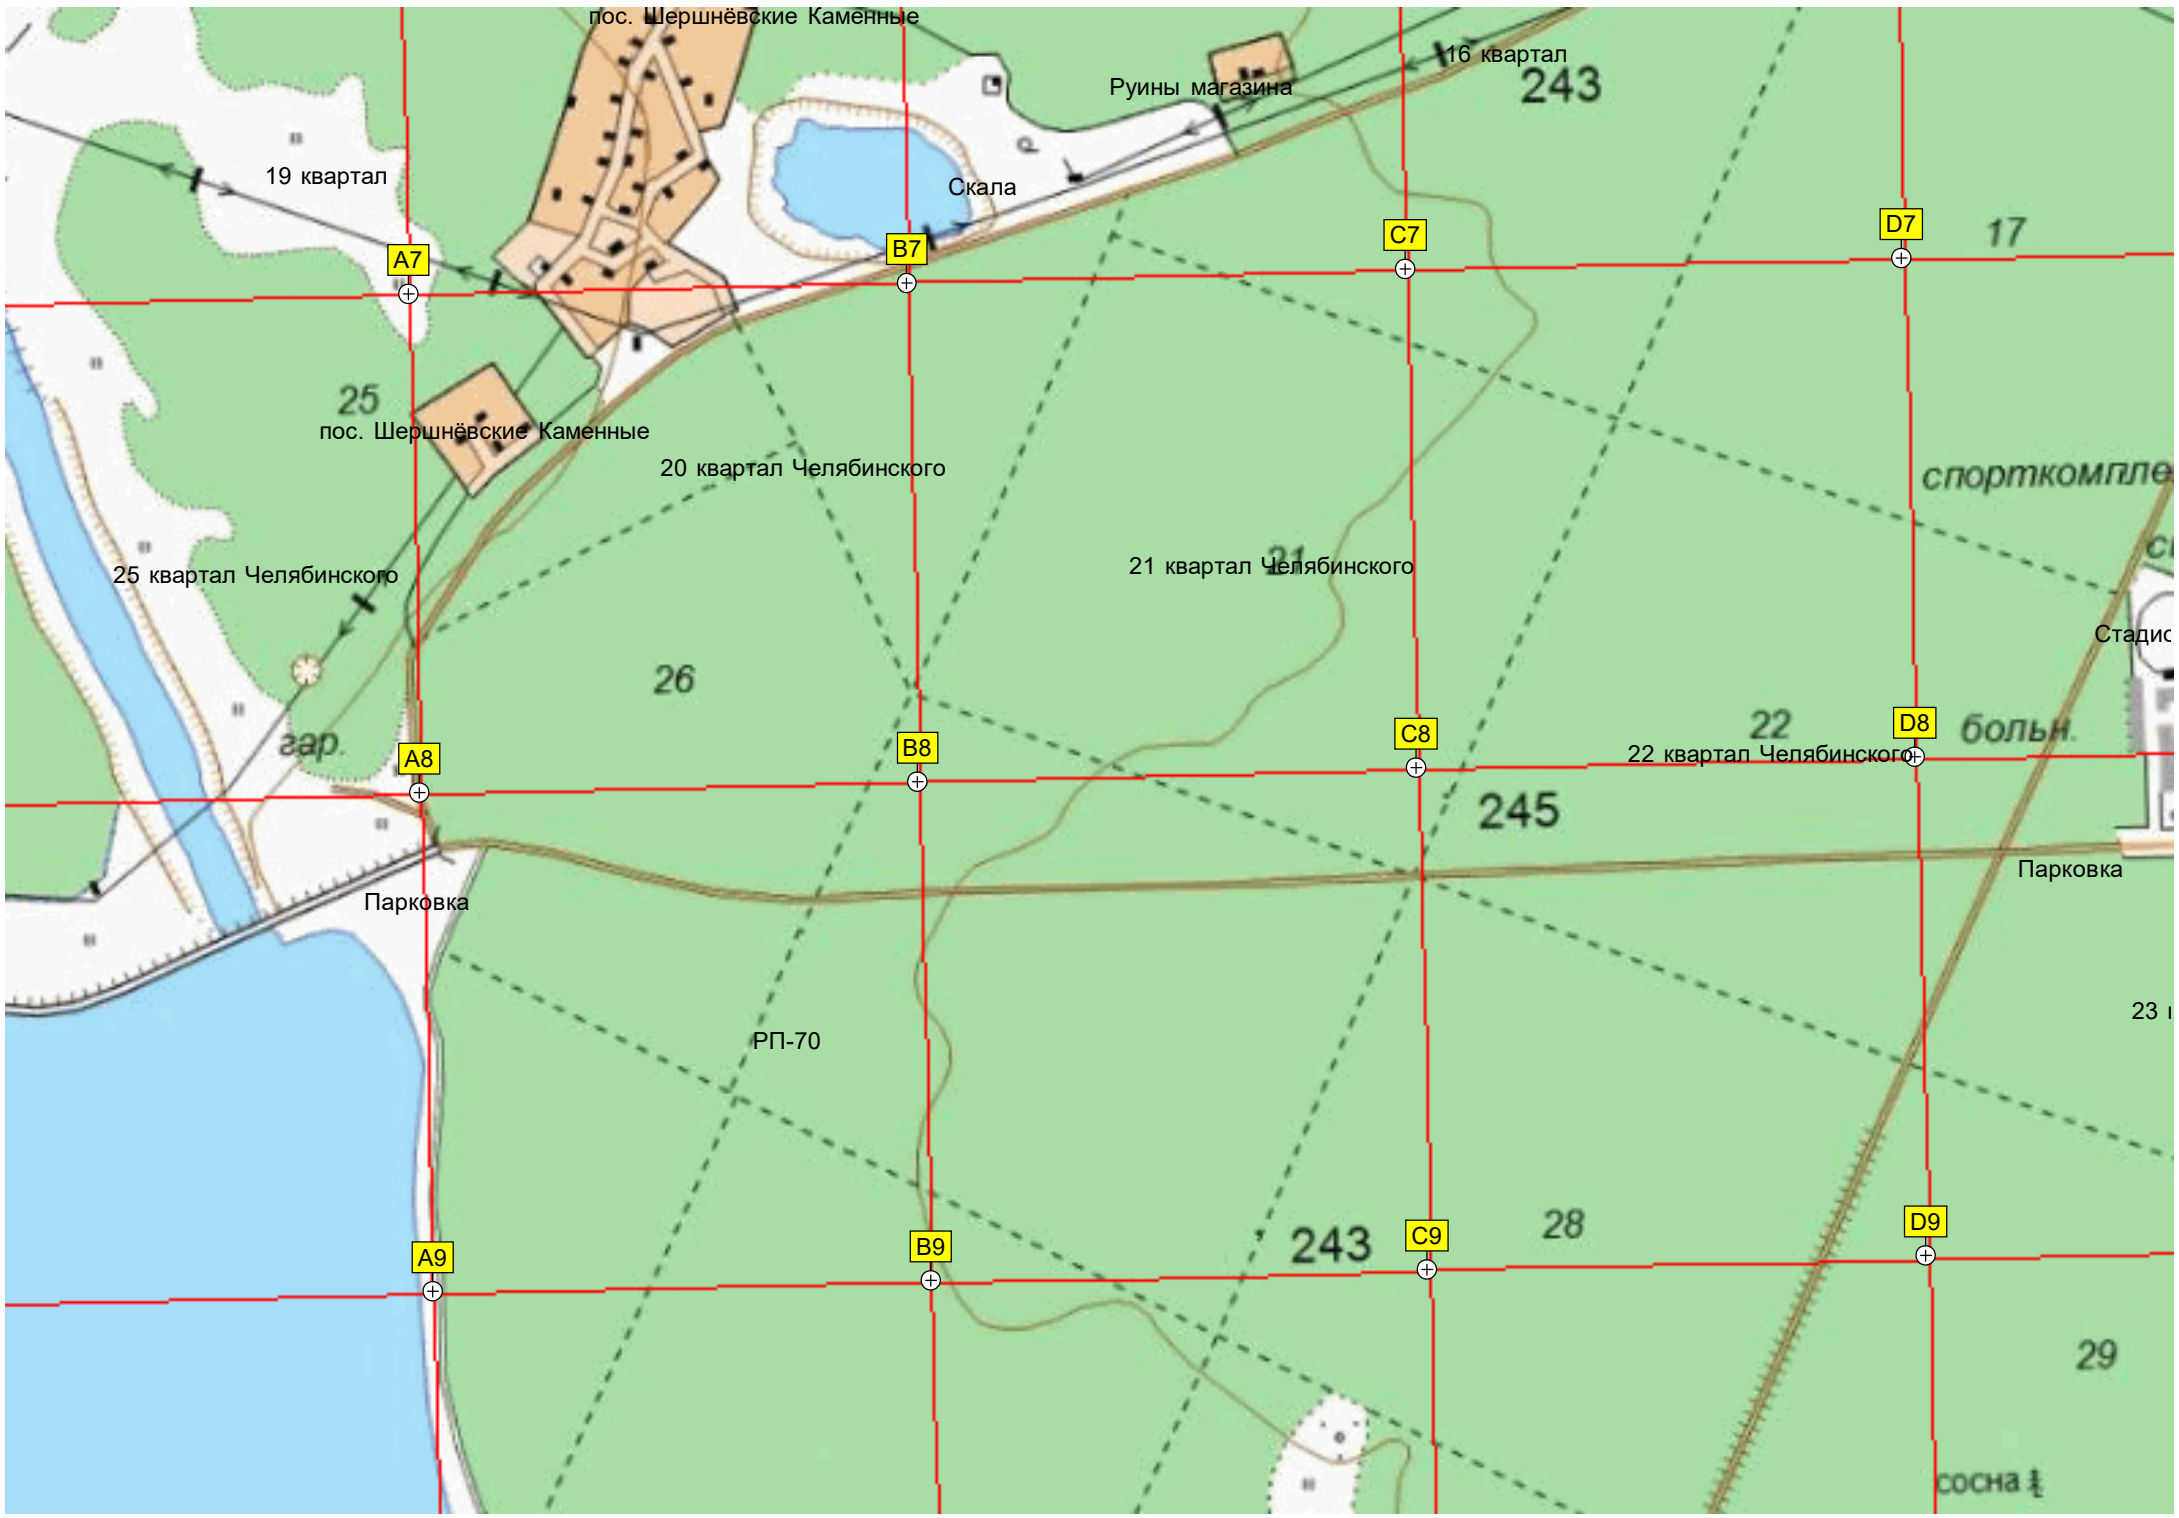

пос. Шершнёвские Каменные

19 квартал

16 квартал
243

Руины магазина

Скала

A7

B7

C7

D7

17

25

пос. Шершнёвские Каменные

20 квартал Челябинского

21 квартал Челябинского

спорткомпл

25 квартал Челябинского

26

21

22

22 квартал Челябинского

больн.

парк

A8

B8

C8

D8

245

Парковка

Парковка

РП-70

23

A9

B9

C9

D9

243

28

29

сосна