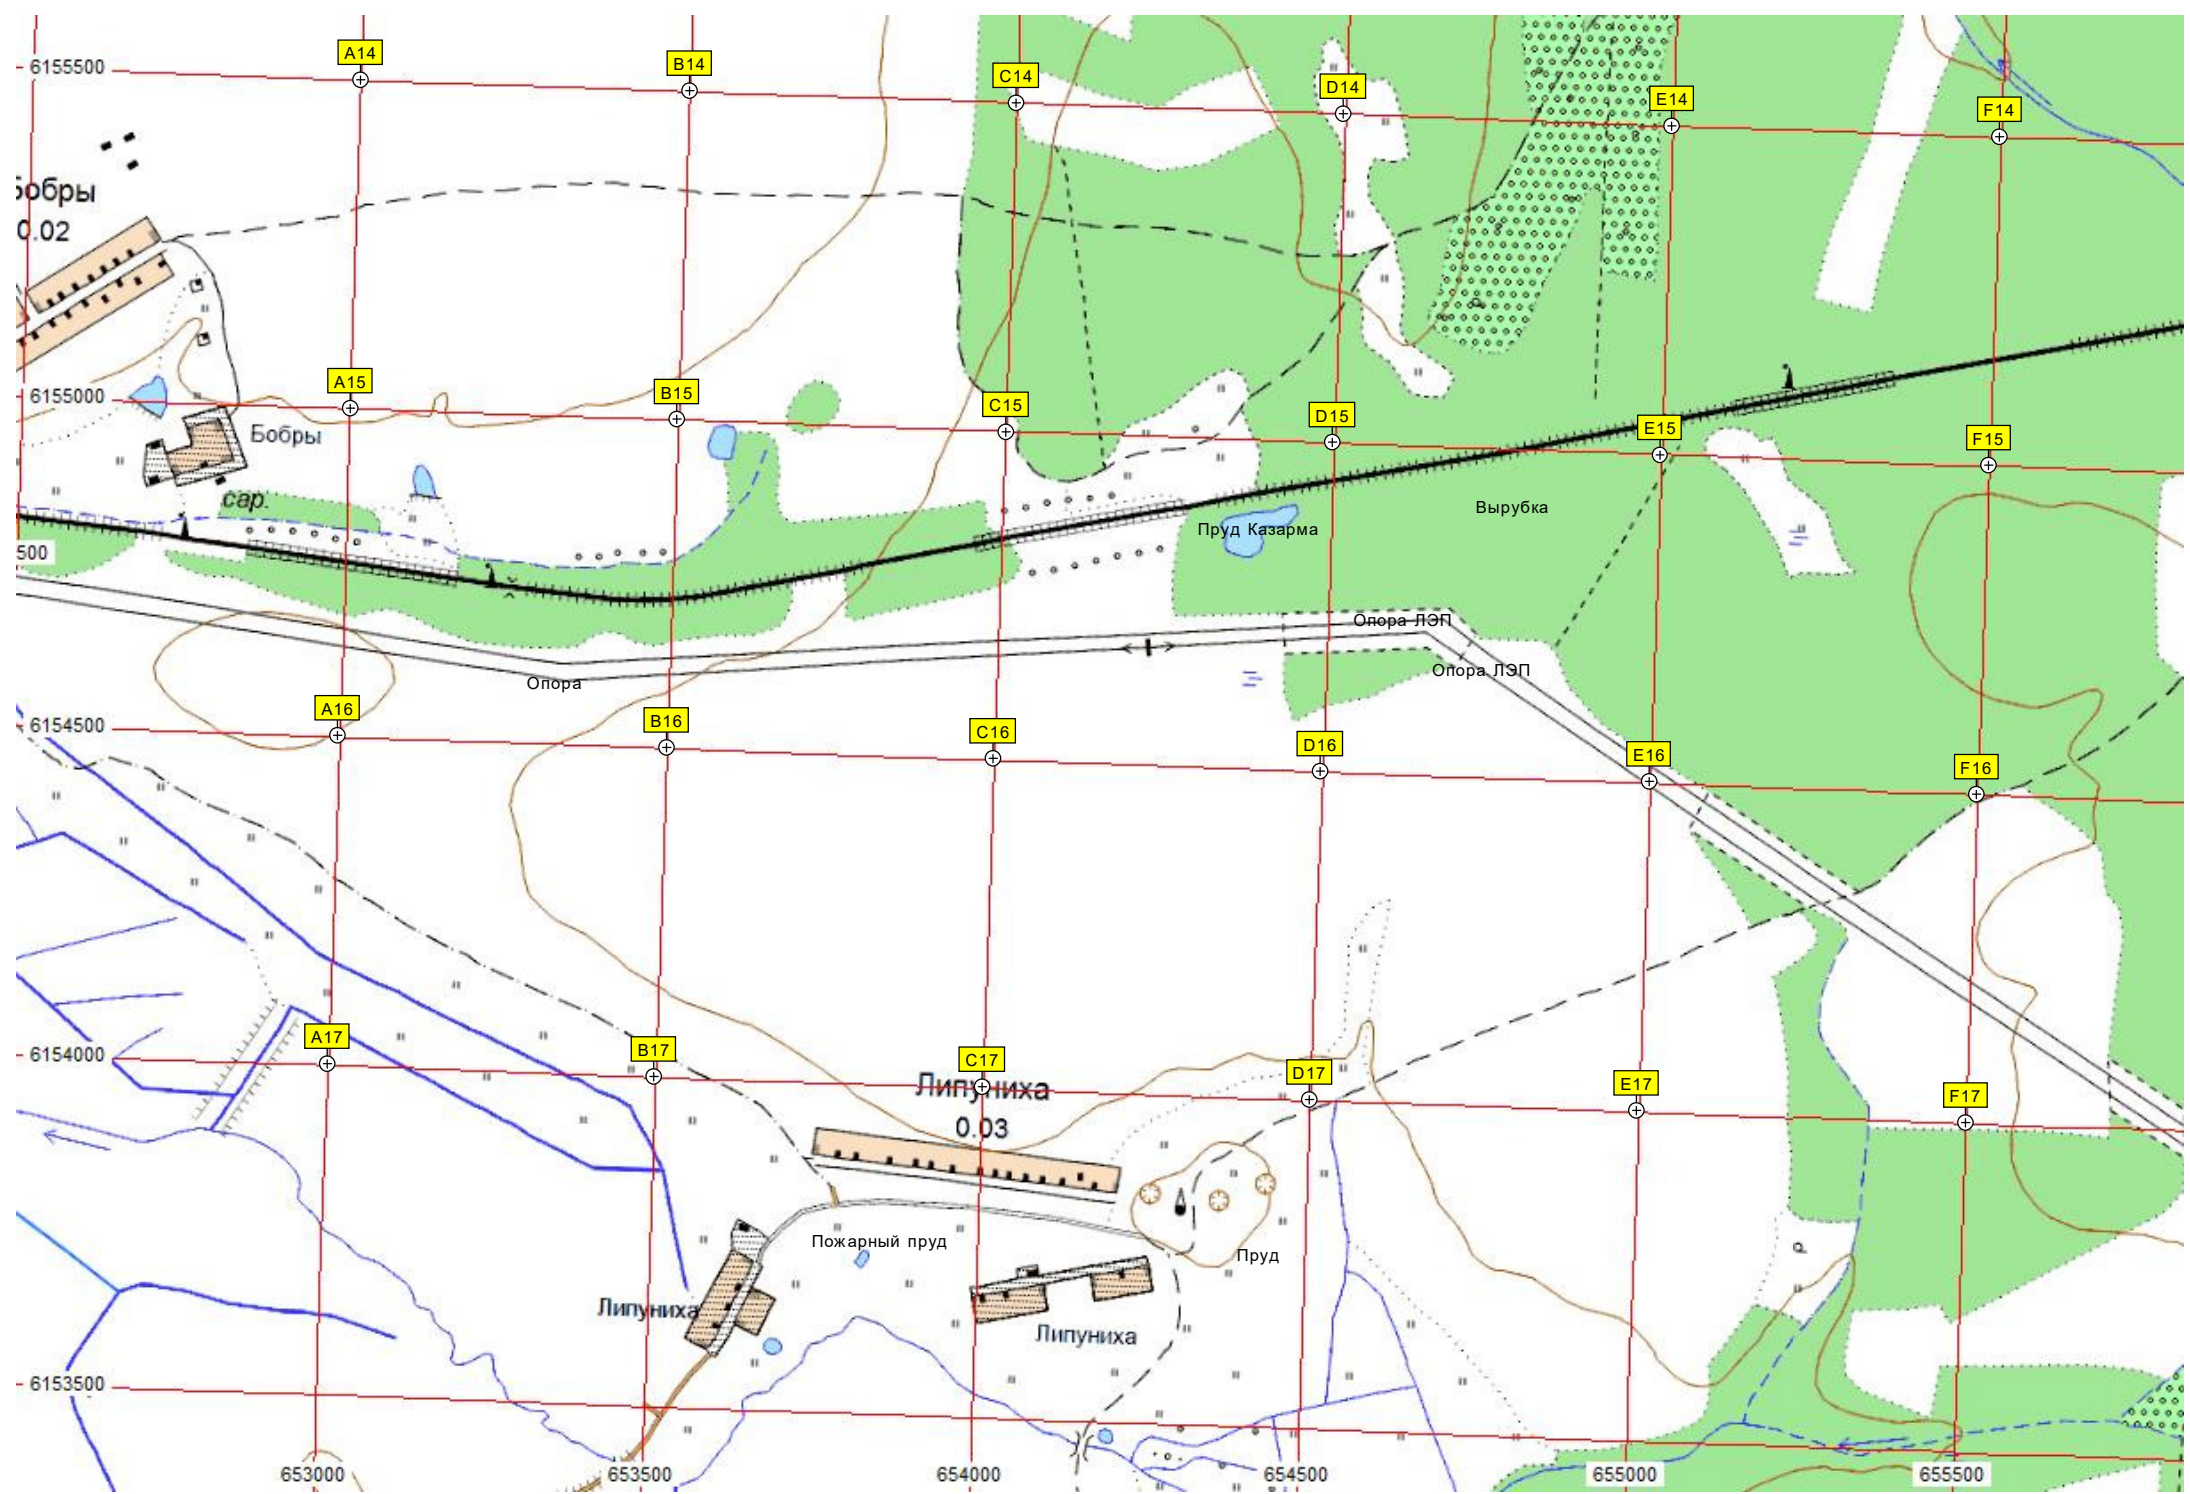

ост. «Поворот на Дурьино»

Бывшая свалка мусора

Лесное озеро

Две плотины

6160500

6160000

6159500

6159000

платф. 144 км

ост. п. 144 км

СНТ «Западный»

Пруд

N12

O12

P12

Q12

P13

Q13

R13

S13

Карьер

ур. Прокофьево

Прокофьево

Запруженный участок ручья

Башня сотовой связи ПАО «ВымпелКом» (ТМ «Билайн») сар.

Кладбище

Гриднево  
0.04

сад.уч.

659500

660000

660500

661000