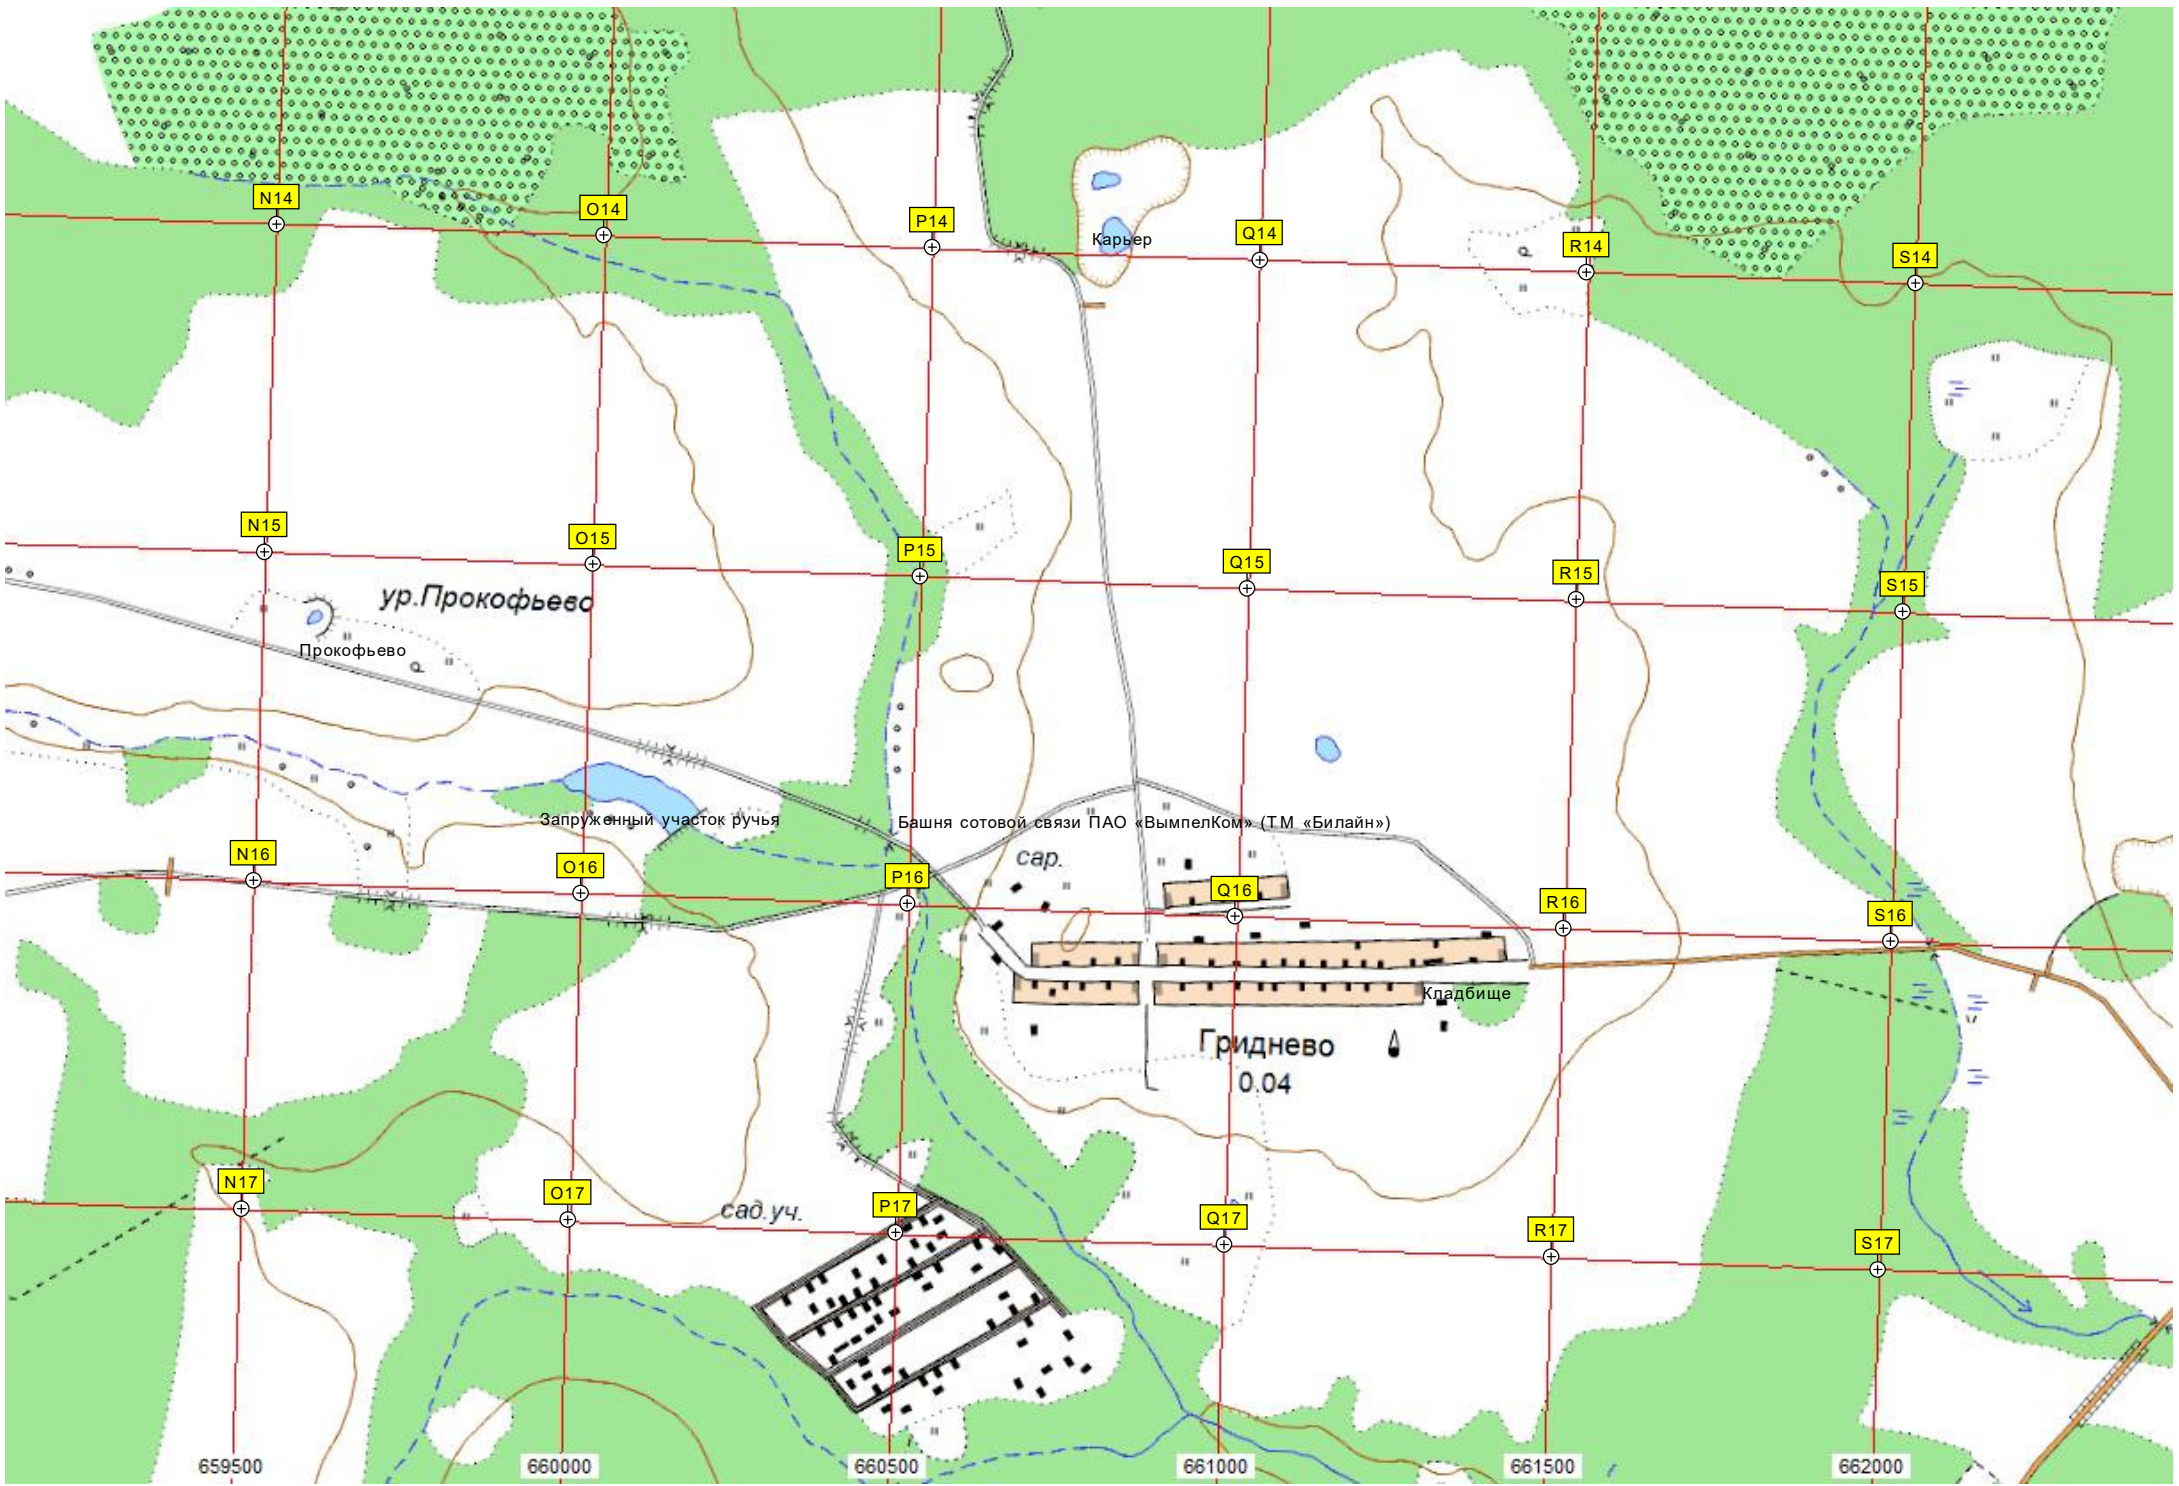

платф. 144 км

ост. п. 144 км

СНТ «Западный»

Пруд

N12

O12

P12

Q12

P13

Q13

R13

S13

Карьер

ур. Прокофьево

Прокофьево

Запруженный участок ручья

Башня сотовой связи ПАО «ВымпелКом» (ТМ «Билайн») сар.

Кладбище

Гриднево  
0.04

сад.уч.

659500

660000

660500

661000