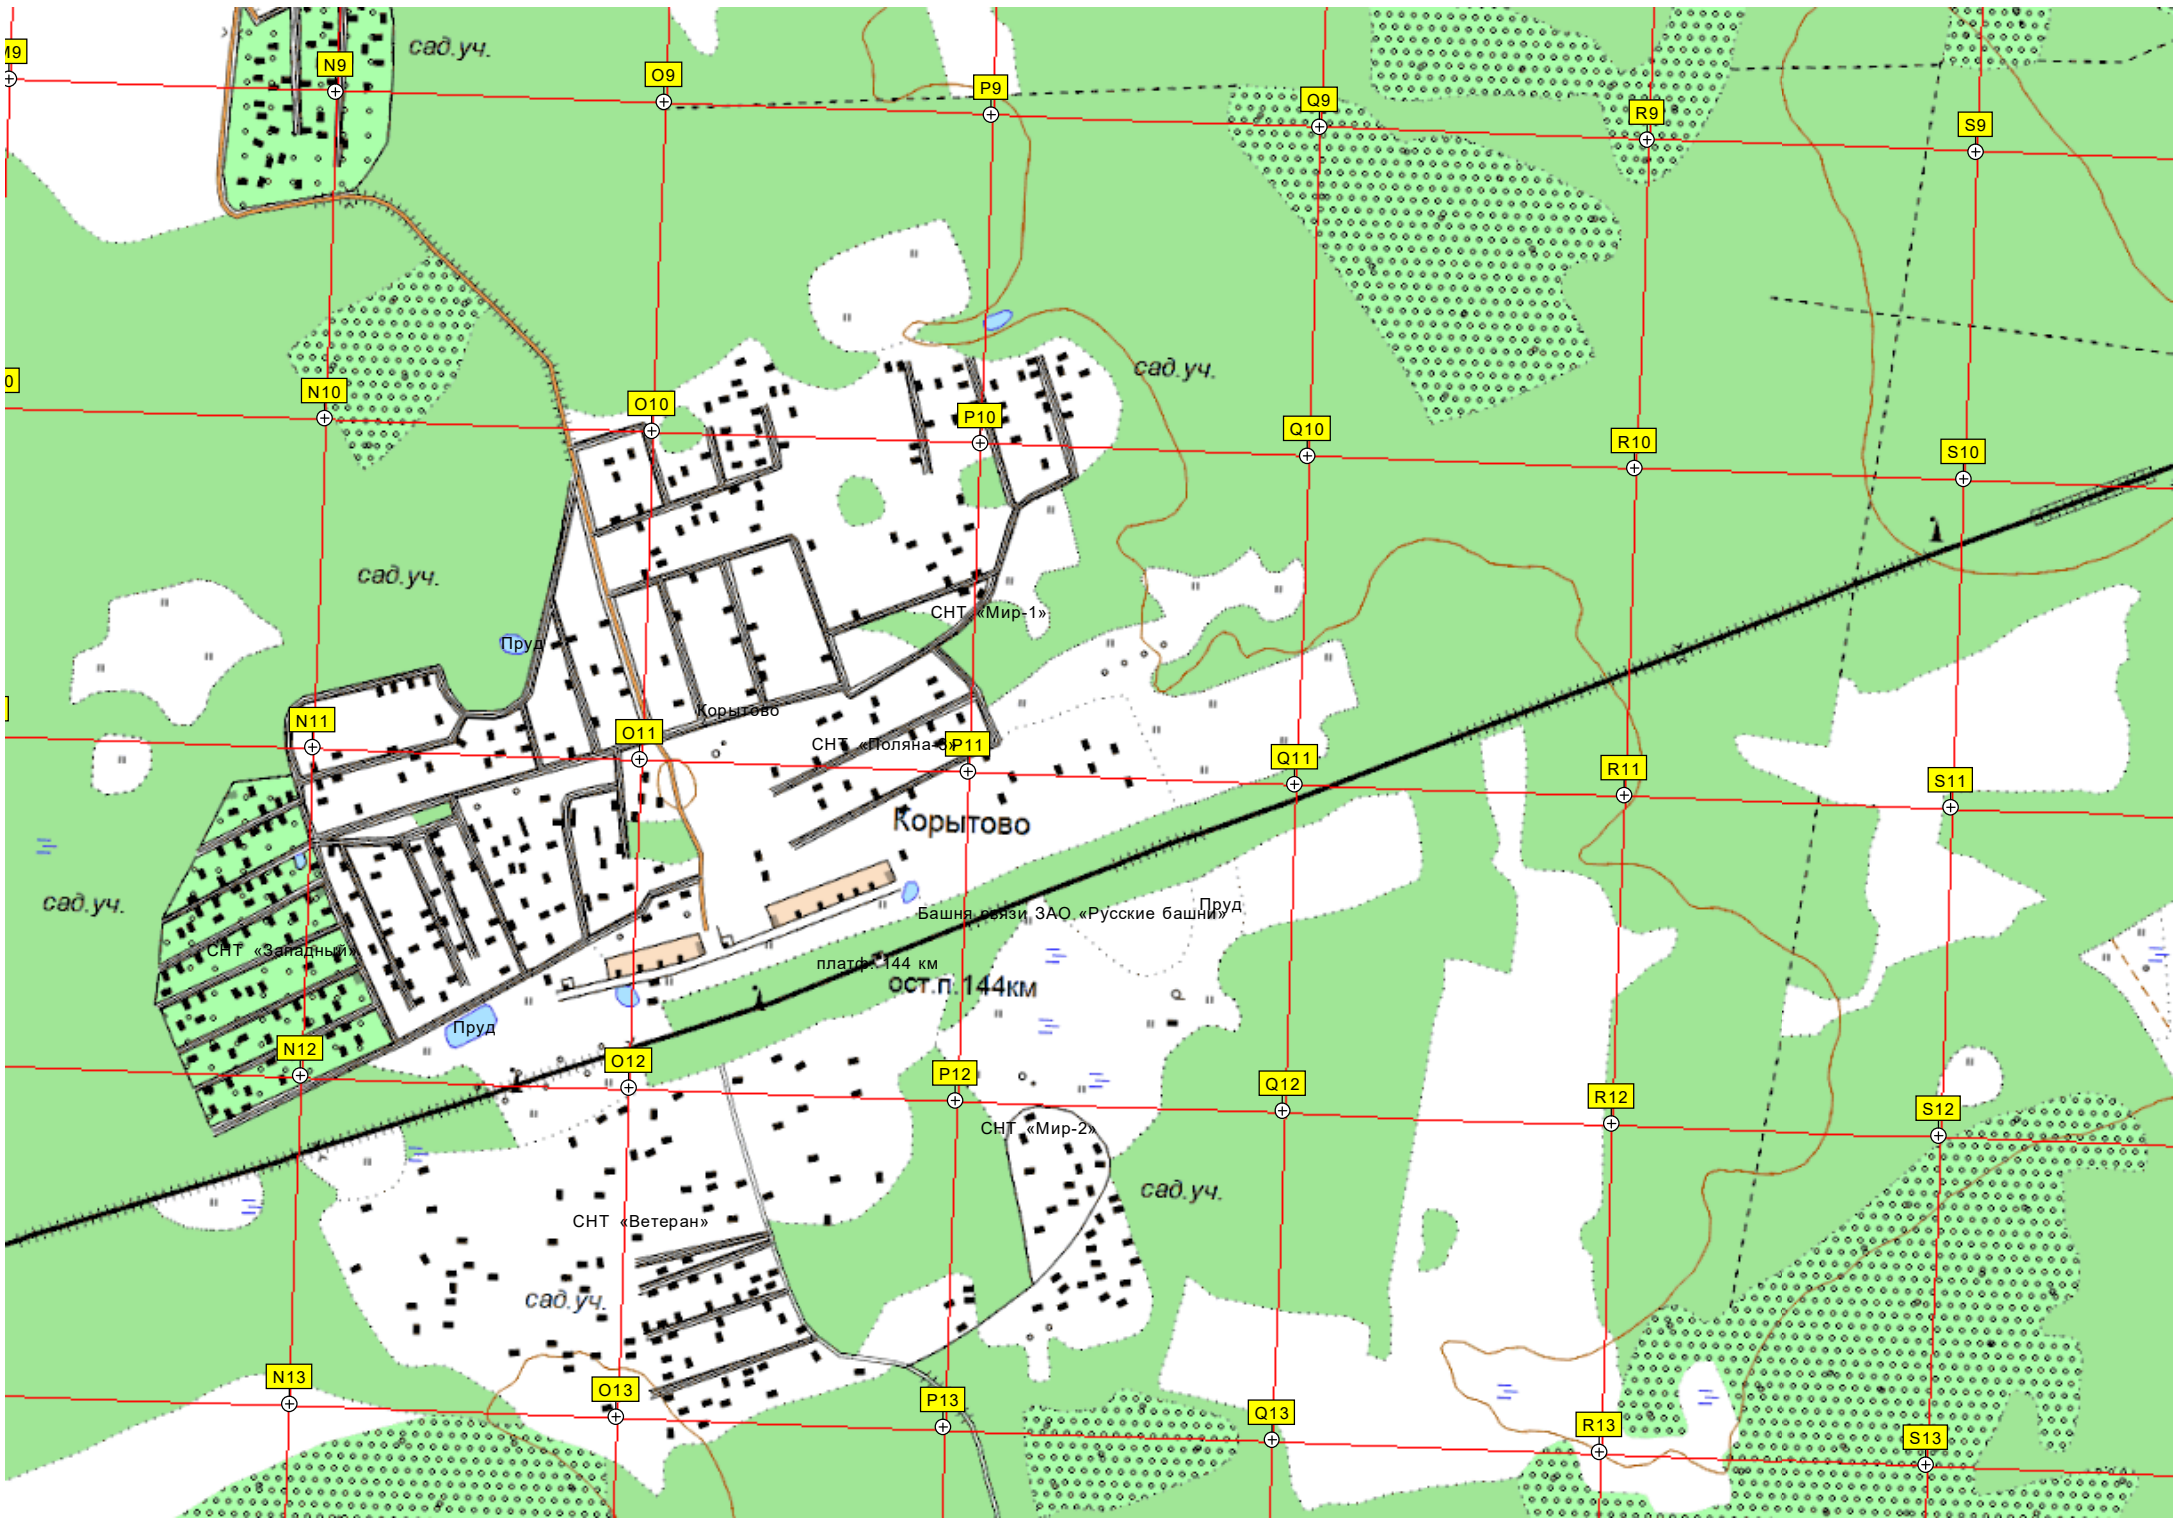

сад.уч.

N9

O9

P9

Q9

R9

S9

19

0

N10

O10

P10

Q10

R10

S10

сад.уч.

сад.уч.

СНТ «Мир-1»

Пруд

Корытово

СНТ «Поляна»

P11

Q11

R11

S11

N11

O11

Корытово

сад.уч.

Башня связи ЗАО «Русские башни»

Пруд

платф. 144 км

ост. п. 144 км

СНТ «Западный»

Пруд

N12

O12

P12

Q12

R12

S12

СНТ «Мир-2»

СНТ «Ветеран»

сад.уч.

сад.уч.

N13

O13

P13

Q13

R13

S13