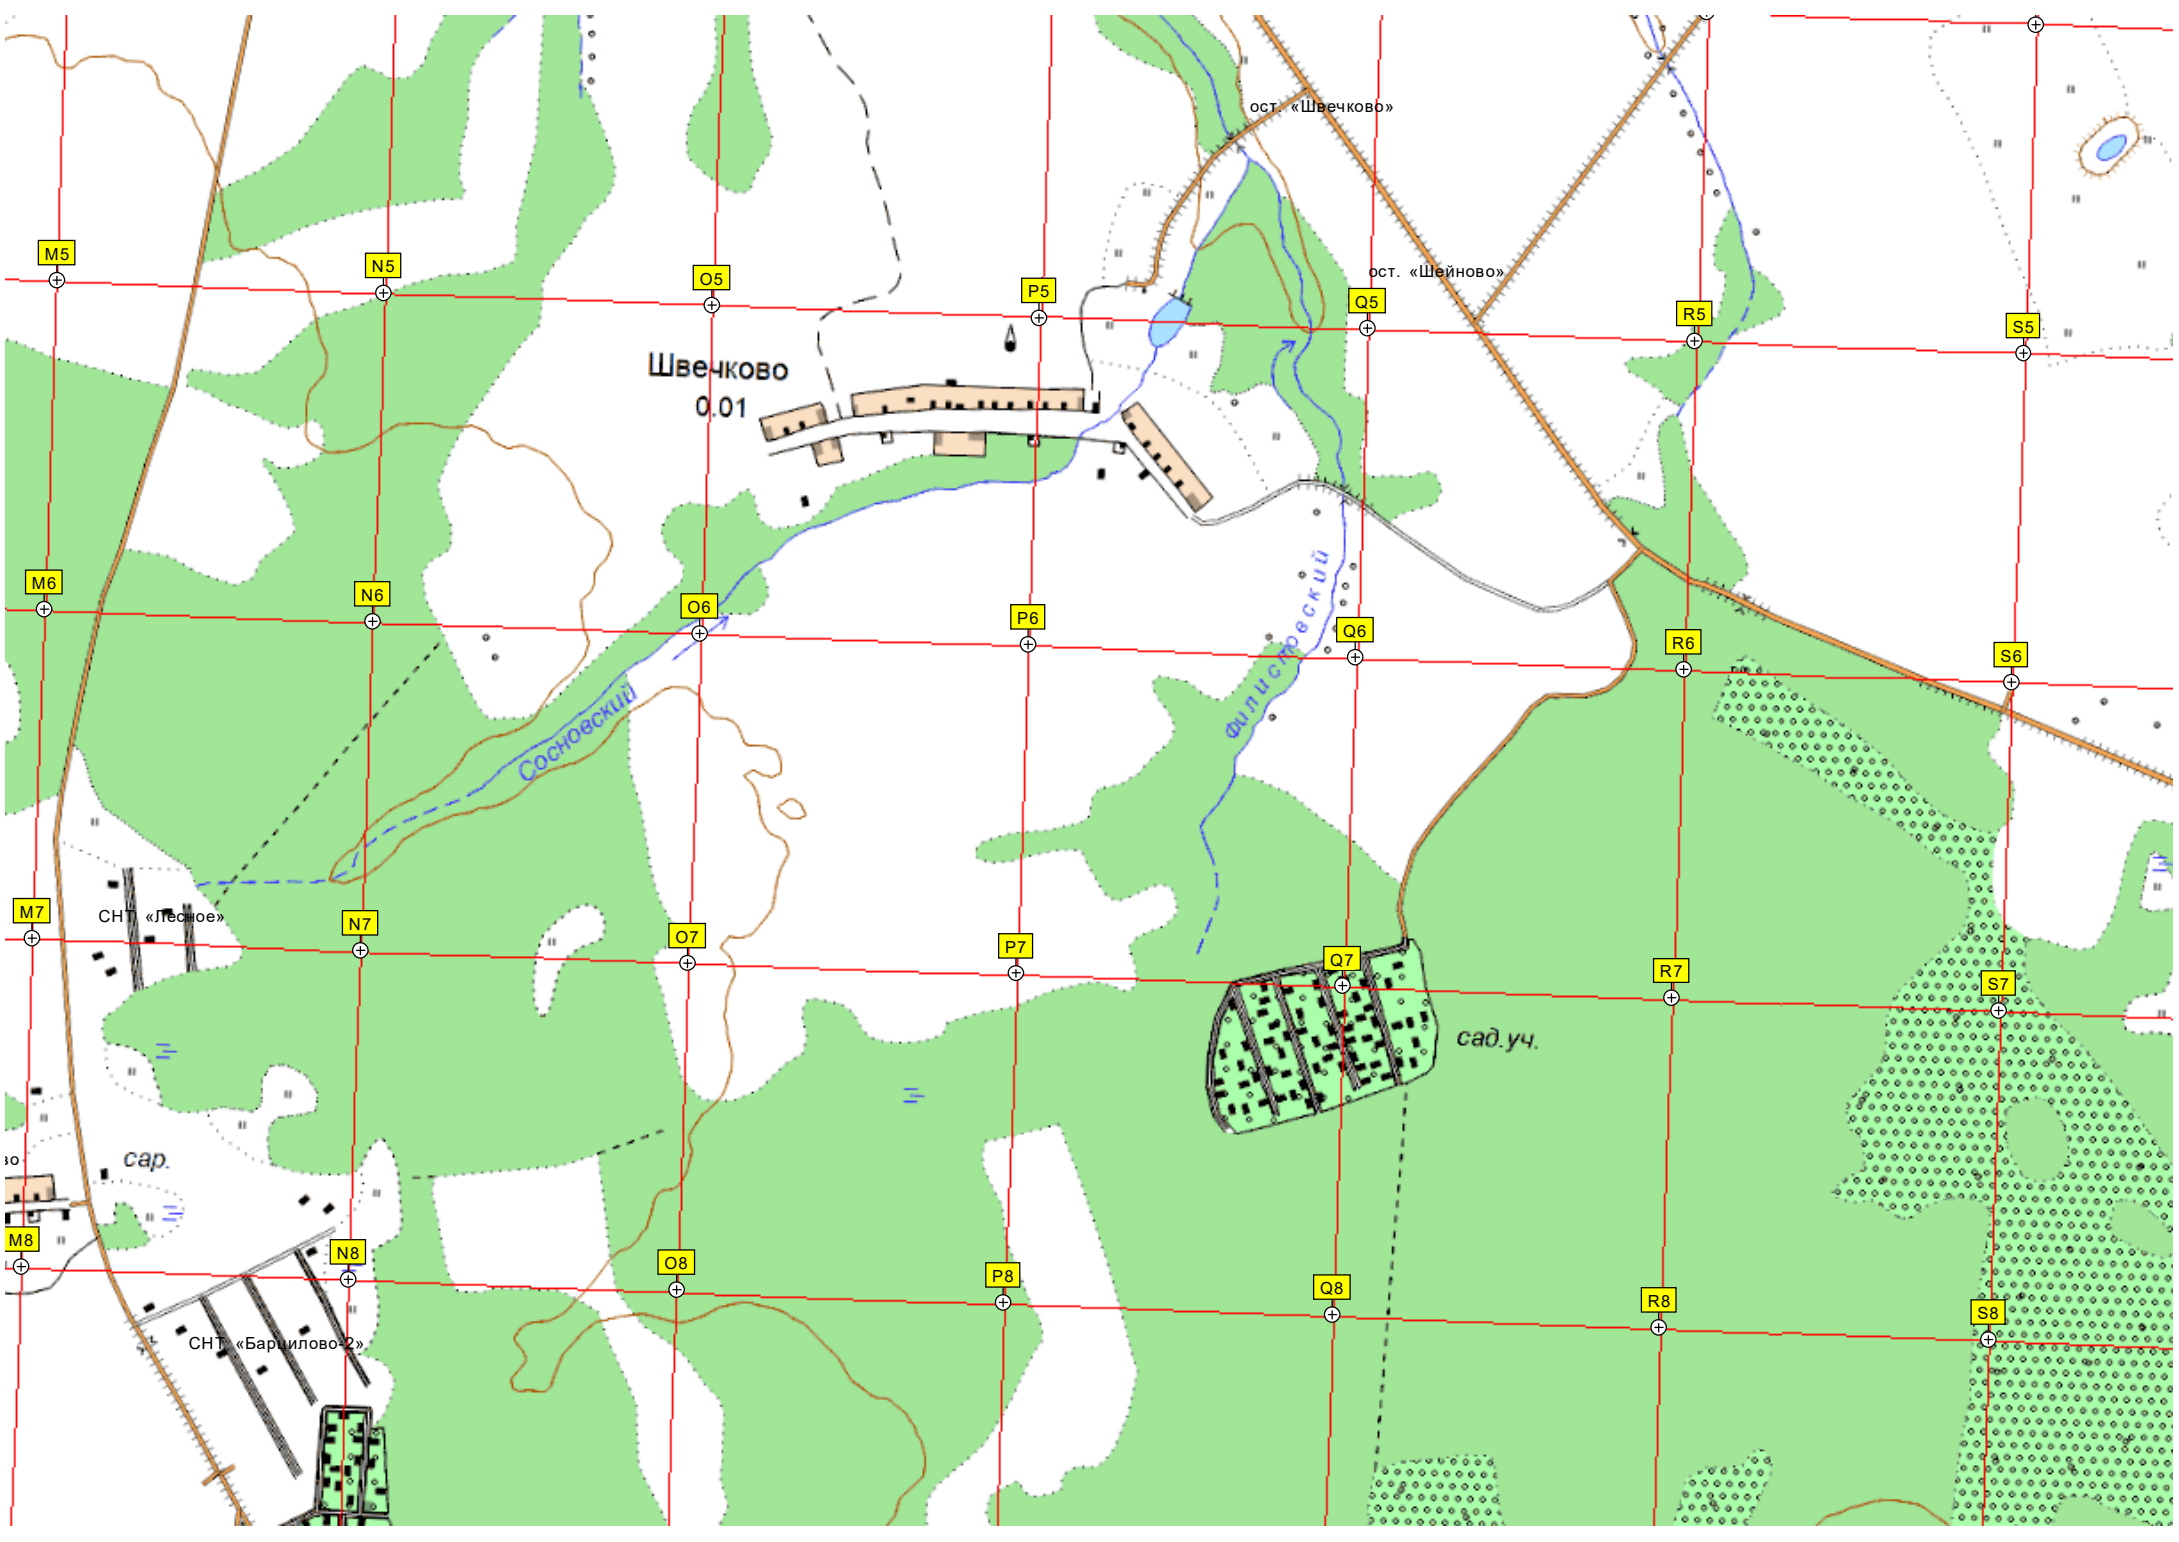

S3

На этом месте раньше стояла церковь  
сар.

ост. «Вёшки»  
сар.

Развалины коровника  
скот. дв.

ост. «Погорелое»

Шейново  
Шейново  
сар.  
сар.

M4 N4 O4 P4 Q4 R4 S4

ост. «Швечково»

ост. «Шейново»

Швечково  
0.01

Сосновский

Филипповский

сад.уч.

СНТ «Лесное»

СНТ «Барсилово-2»

с.п.

ост. «Поворот на Дурьино»

Бывшая свалка мусора

Лесное озеро

Две плотины

6160500

6160000

6159500

6159000