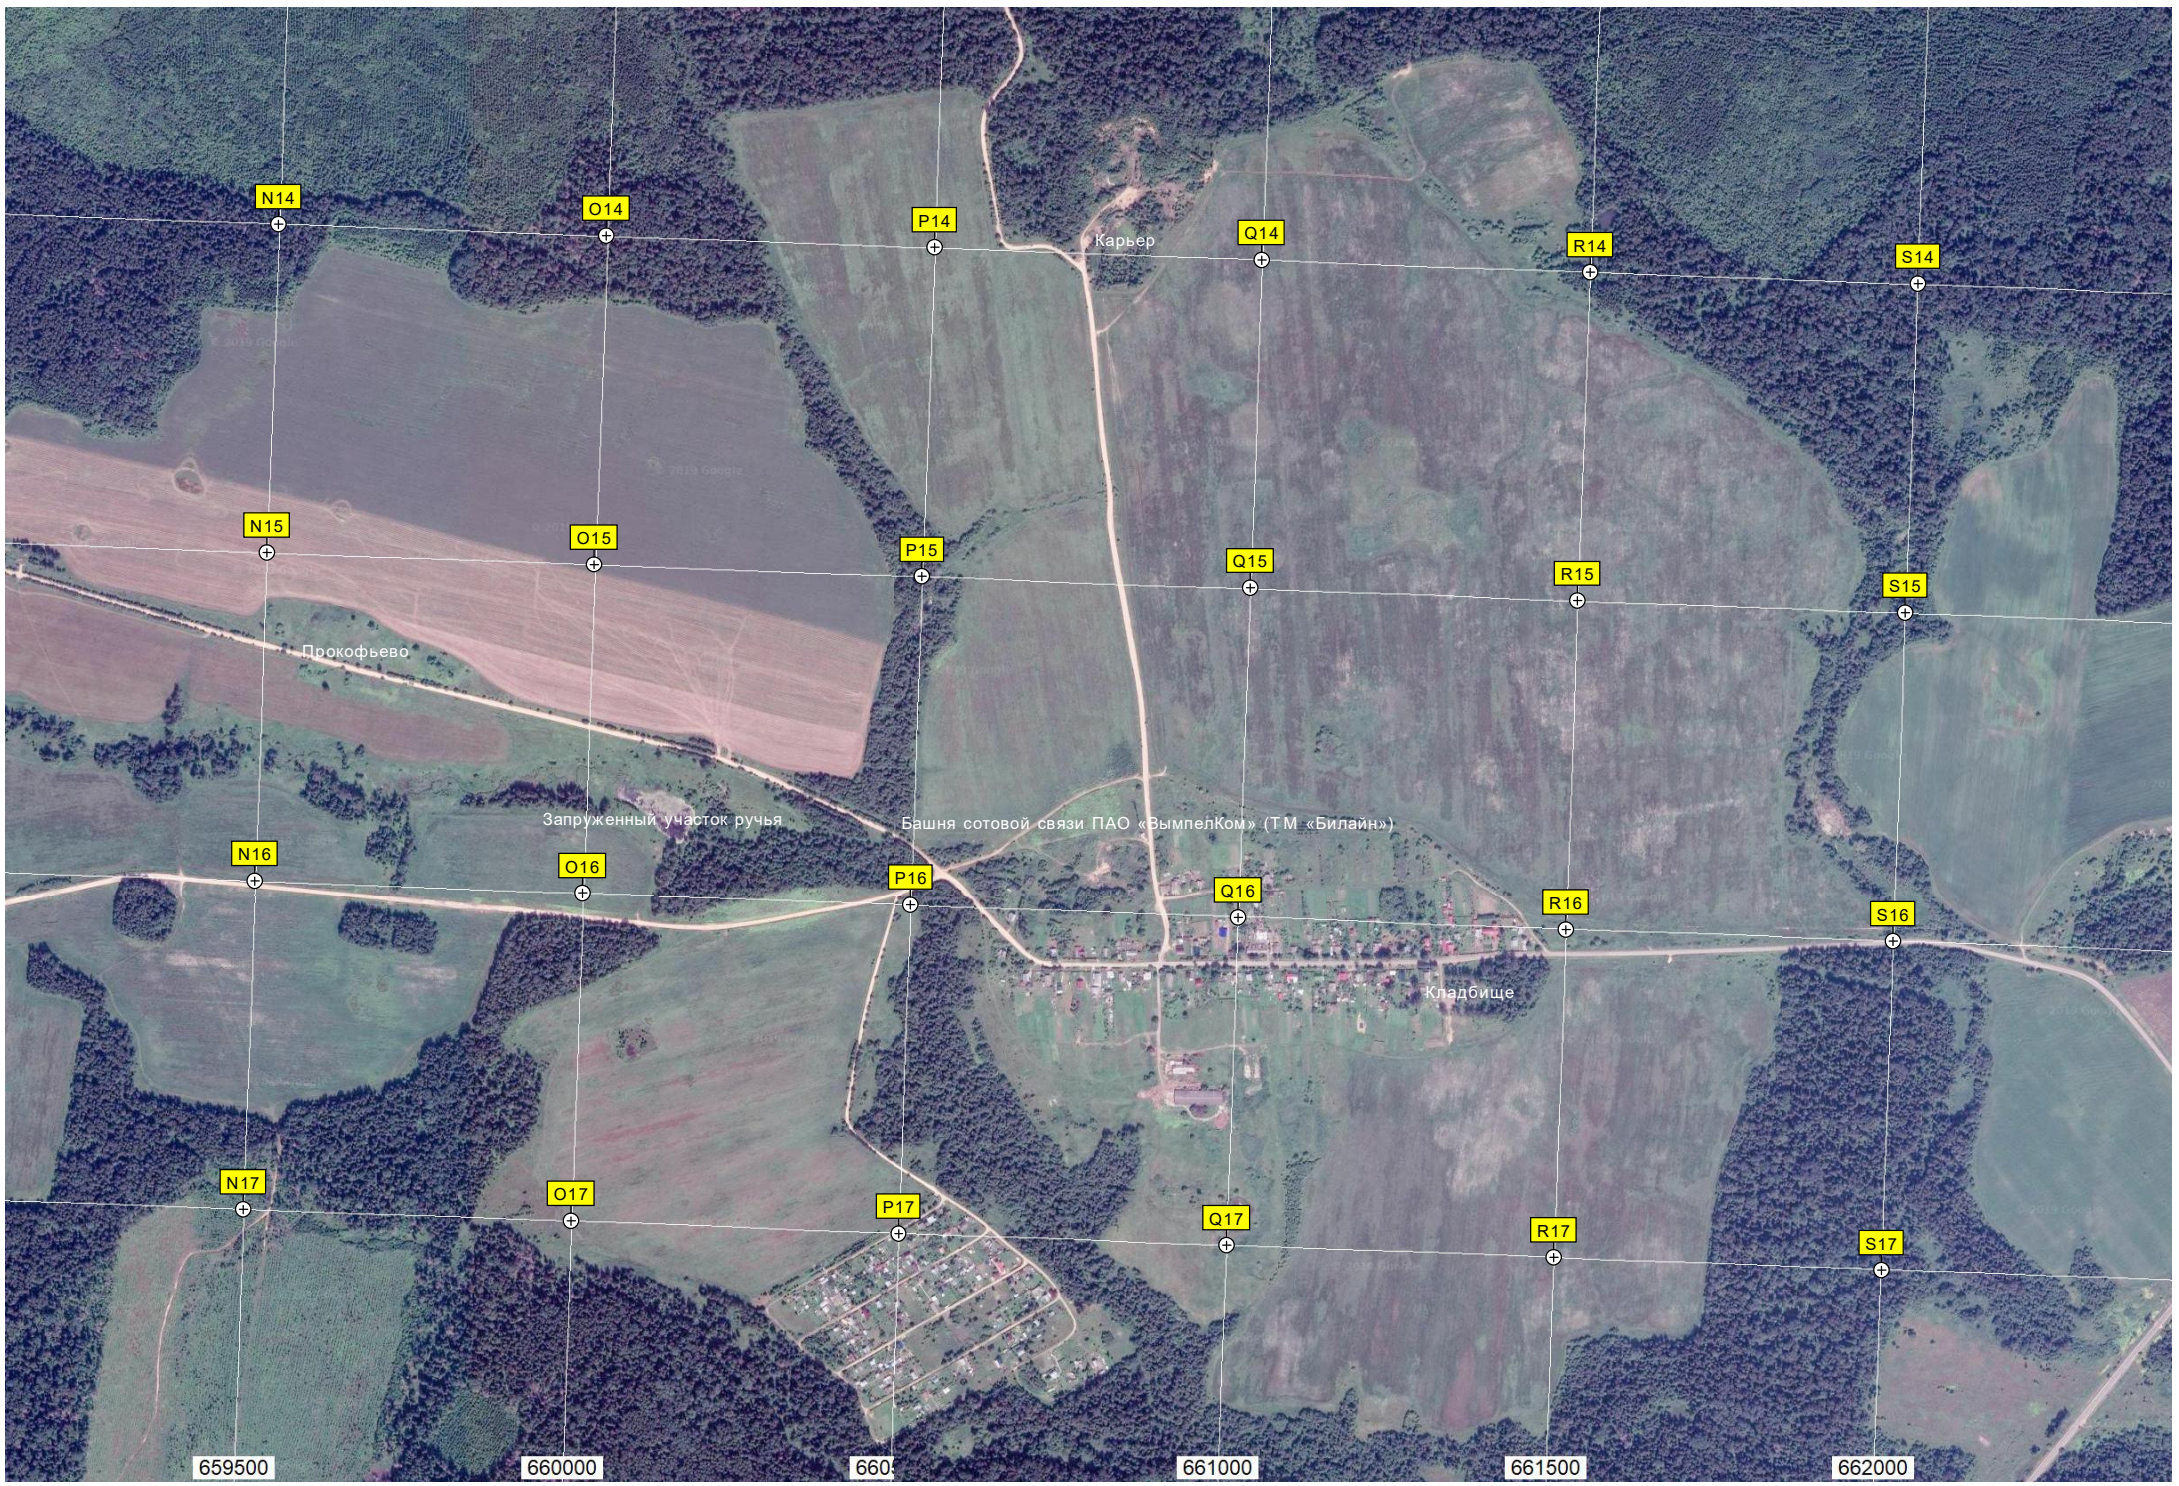

платф. 147 км

Башня связи ЗАО «Русские башни»

Кладбище

СНТ «Григоровка-1»

СНТ «Полесье»

СНТ «Катюша-5»

СНТ «Надежда»

656000 656500 657000 657500 658000 658500 659000