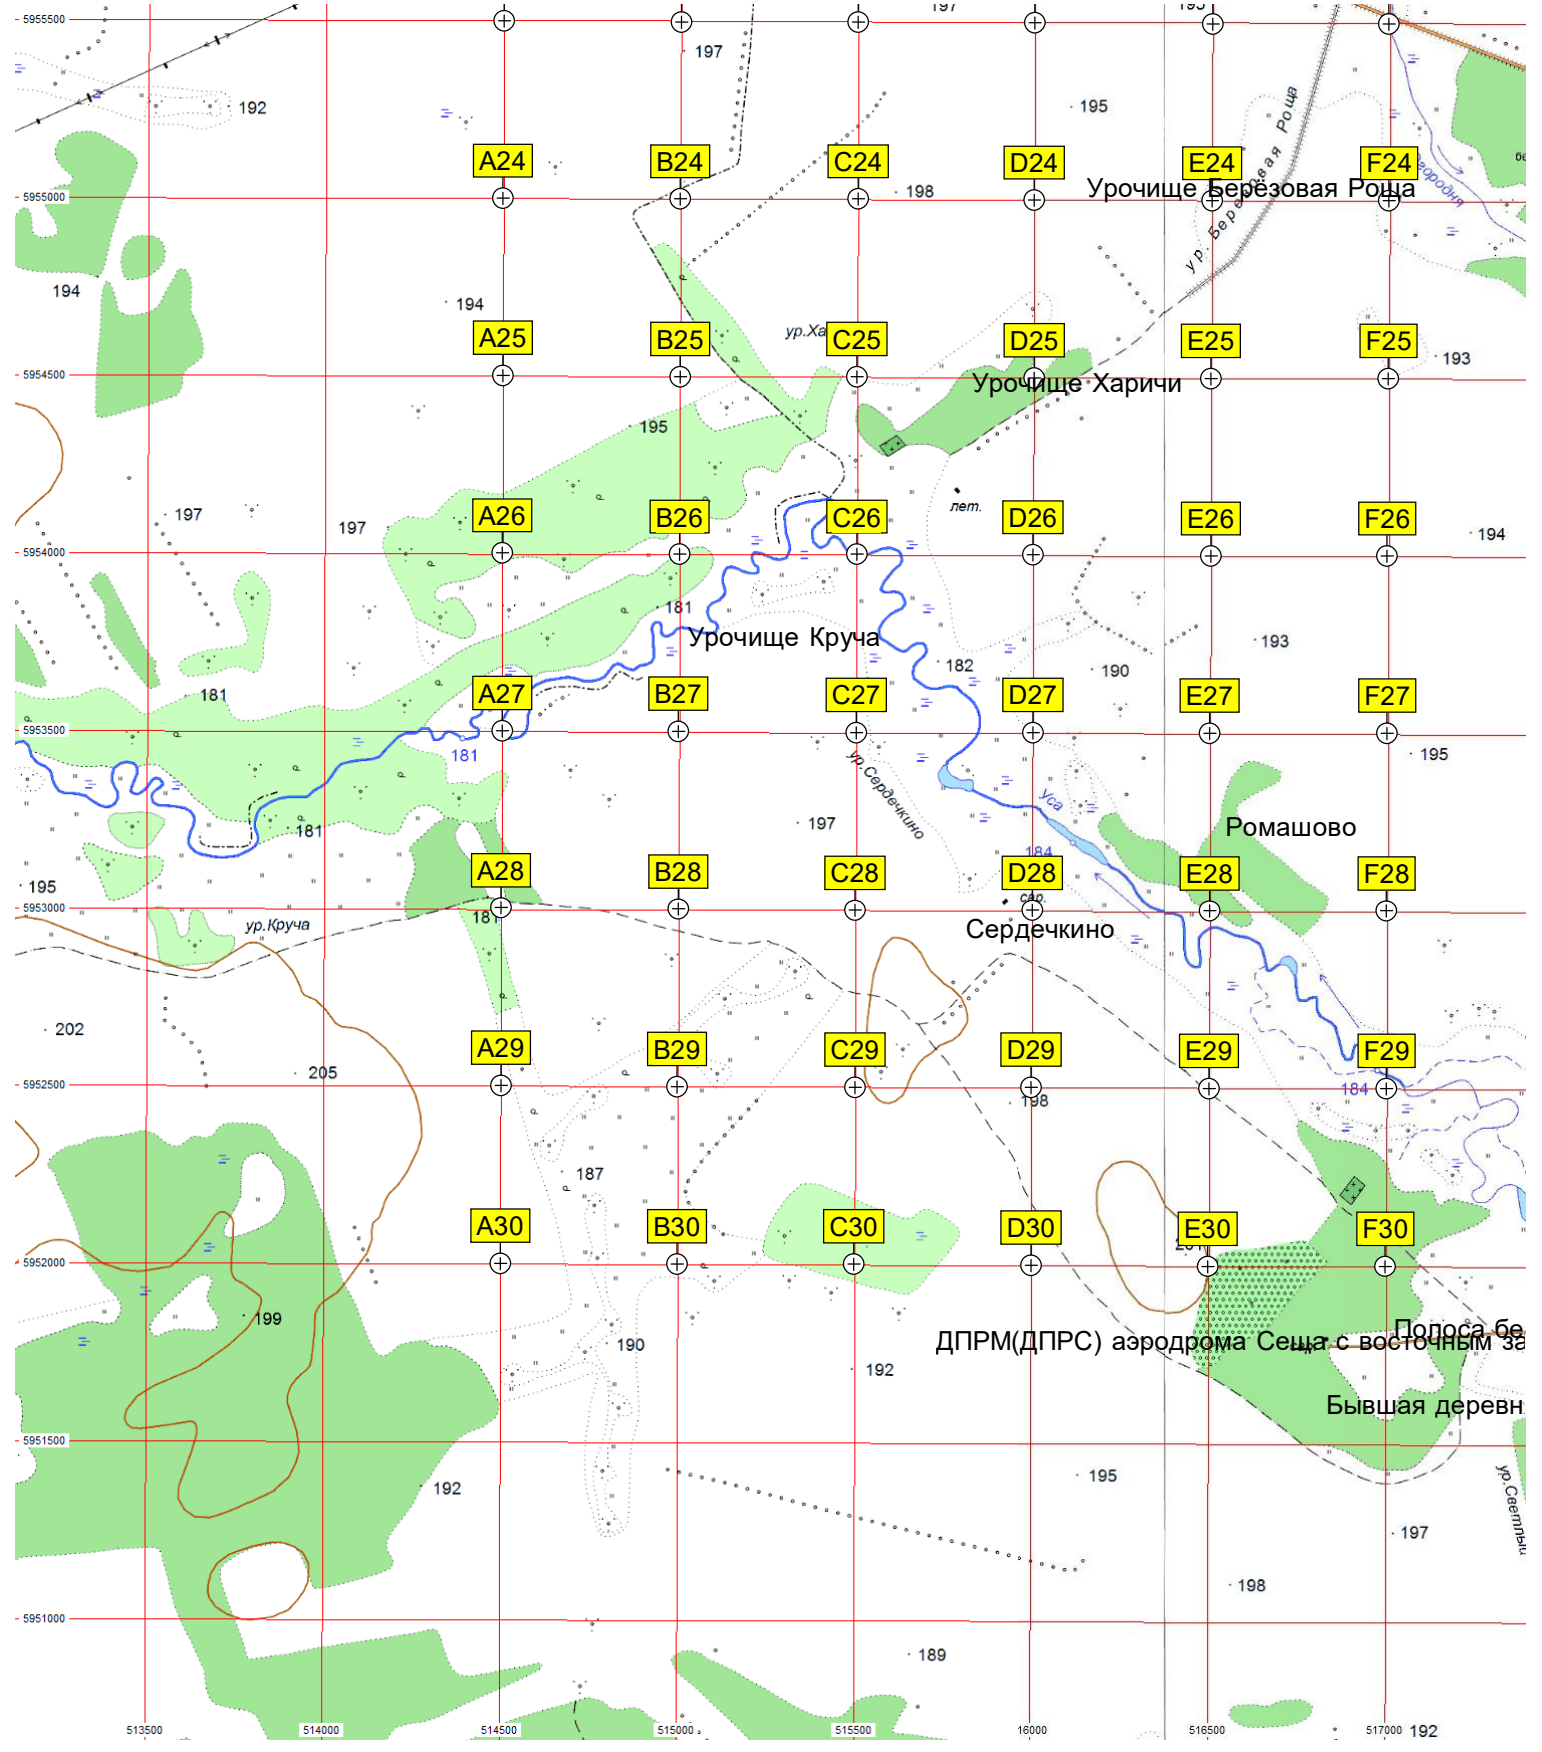

247

238

246

276

252

275

251

242

E28

F28

A29

B29

C29

D29

E29

F29

A30

B30

C30

D30

E30

F30

Урочище Березовая Роща

Урочище Харичи

Урочище Круча

Сердечкино

Ромашово

ДПРМ(ДПРС) аэродрома Сеца с восточным за

Бывшая деревня

зепасного подхода аэродрома Сеида (безопасный подход аэродрома Сеида заходом/стартом

я Светлая