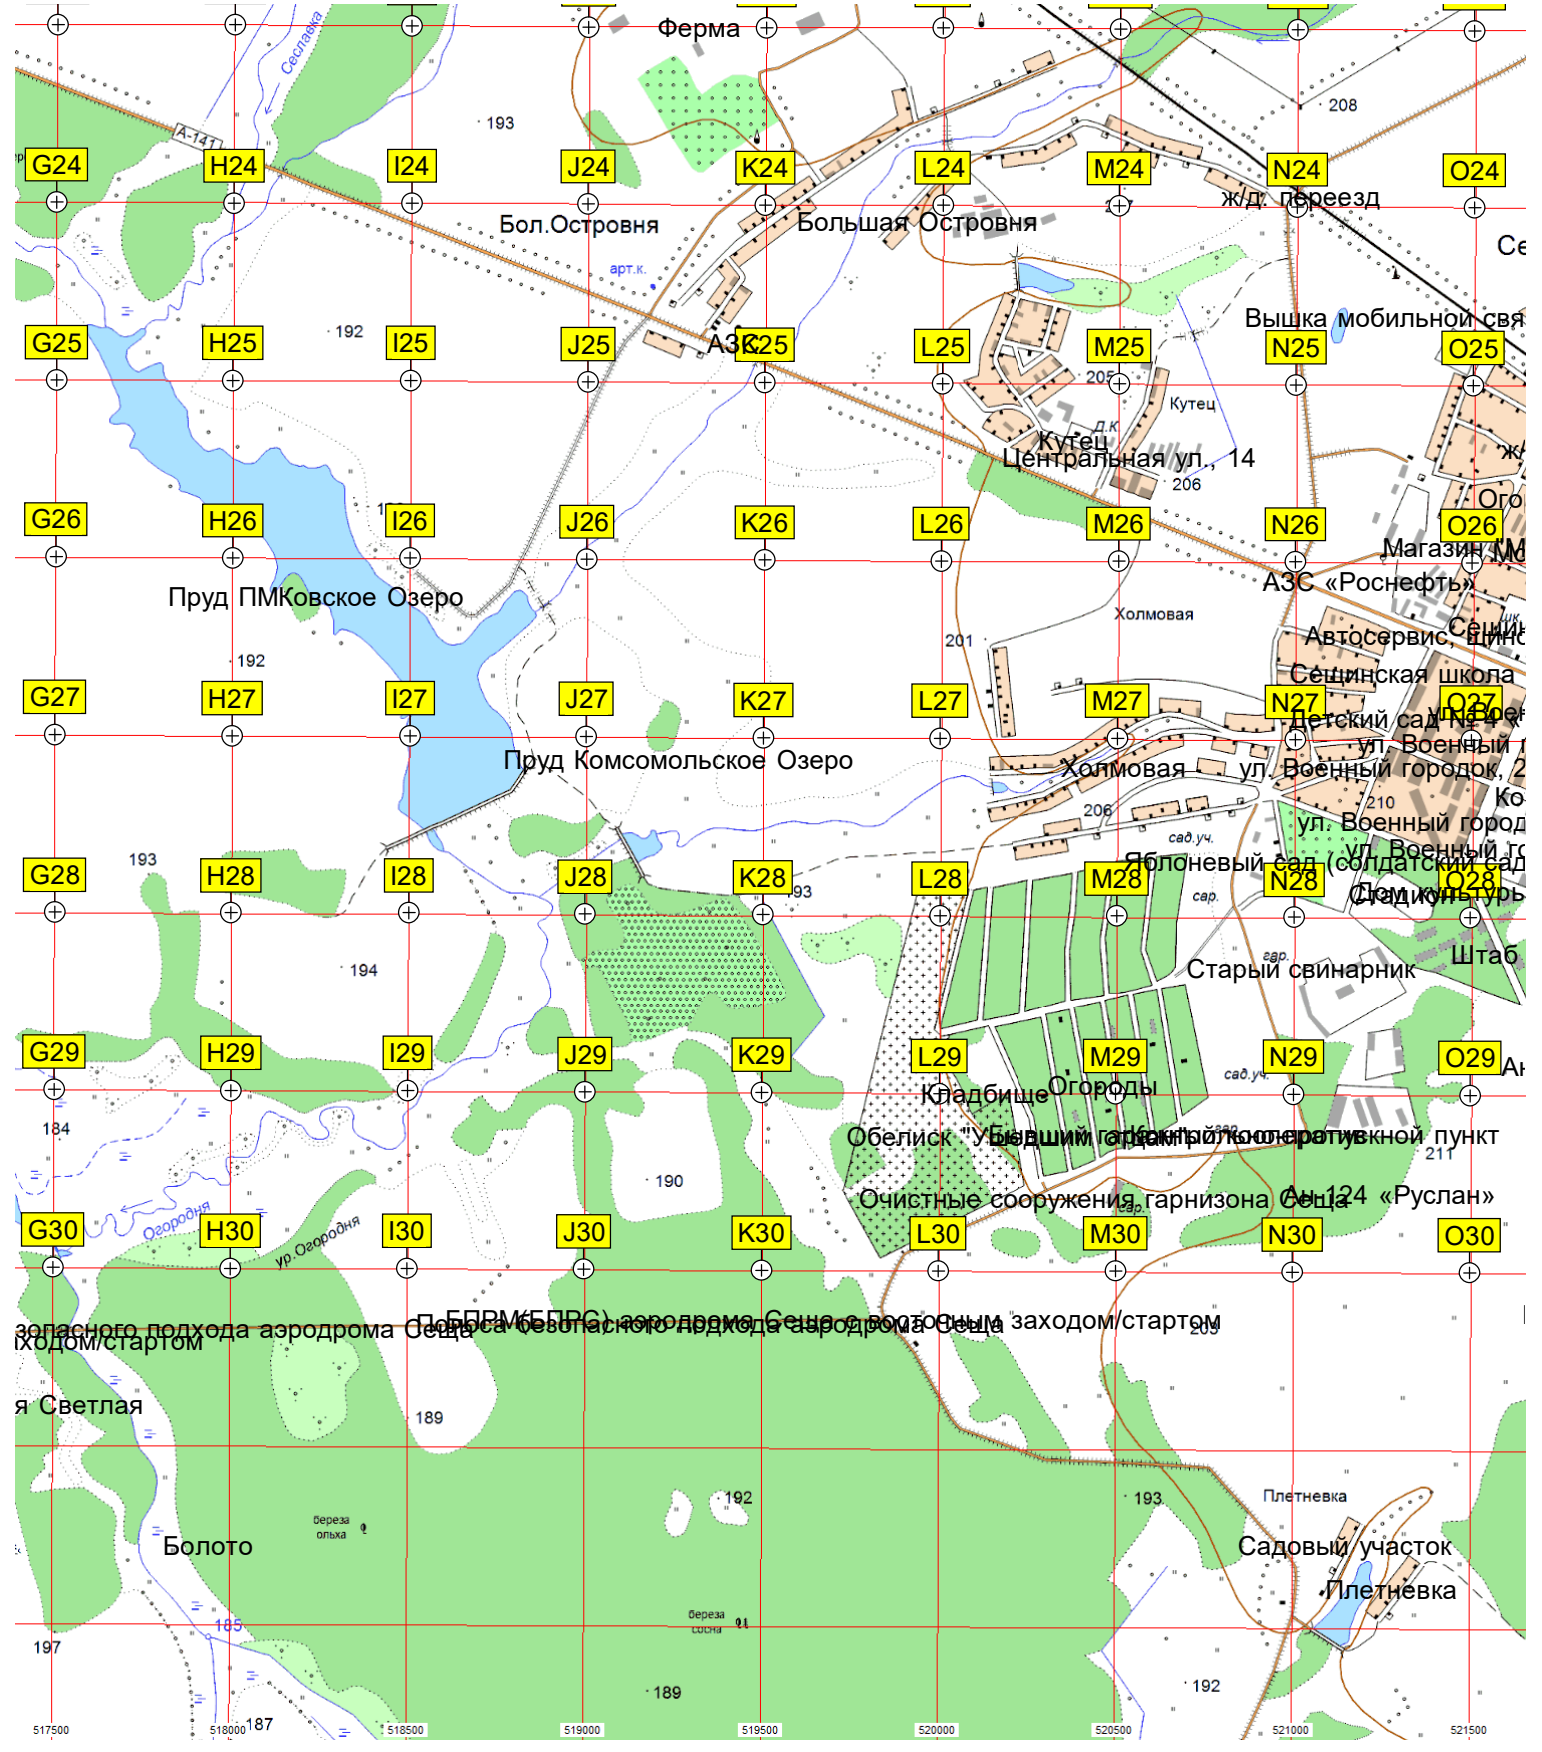

247

238

246

276

252

275

251

242

A30

B30

C30

D30

E30

F30

Урочище Березовая Роща

Урочище Харичи

Урочище Круча

Сердечкино

Ромашово

ДПРМ(ДПРС) аэродрома Сеца с восточным за

Бывшая деревня

зепасного подхода аэродрома Сеида (безопасный подход аэродрома Сеида заходом/стартом

я Светлая