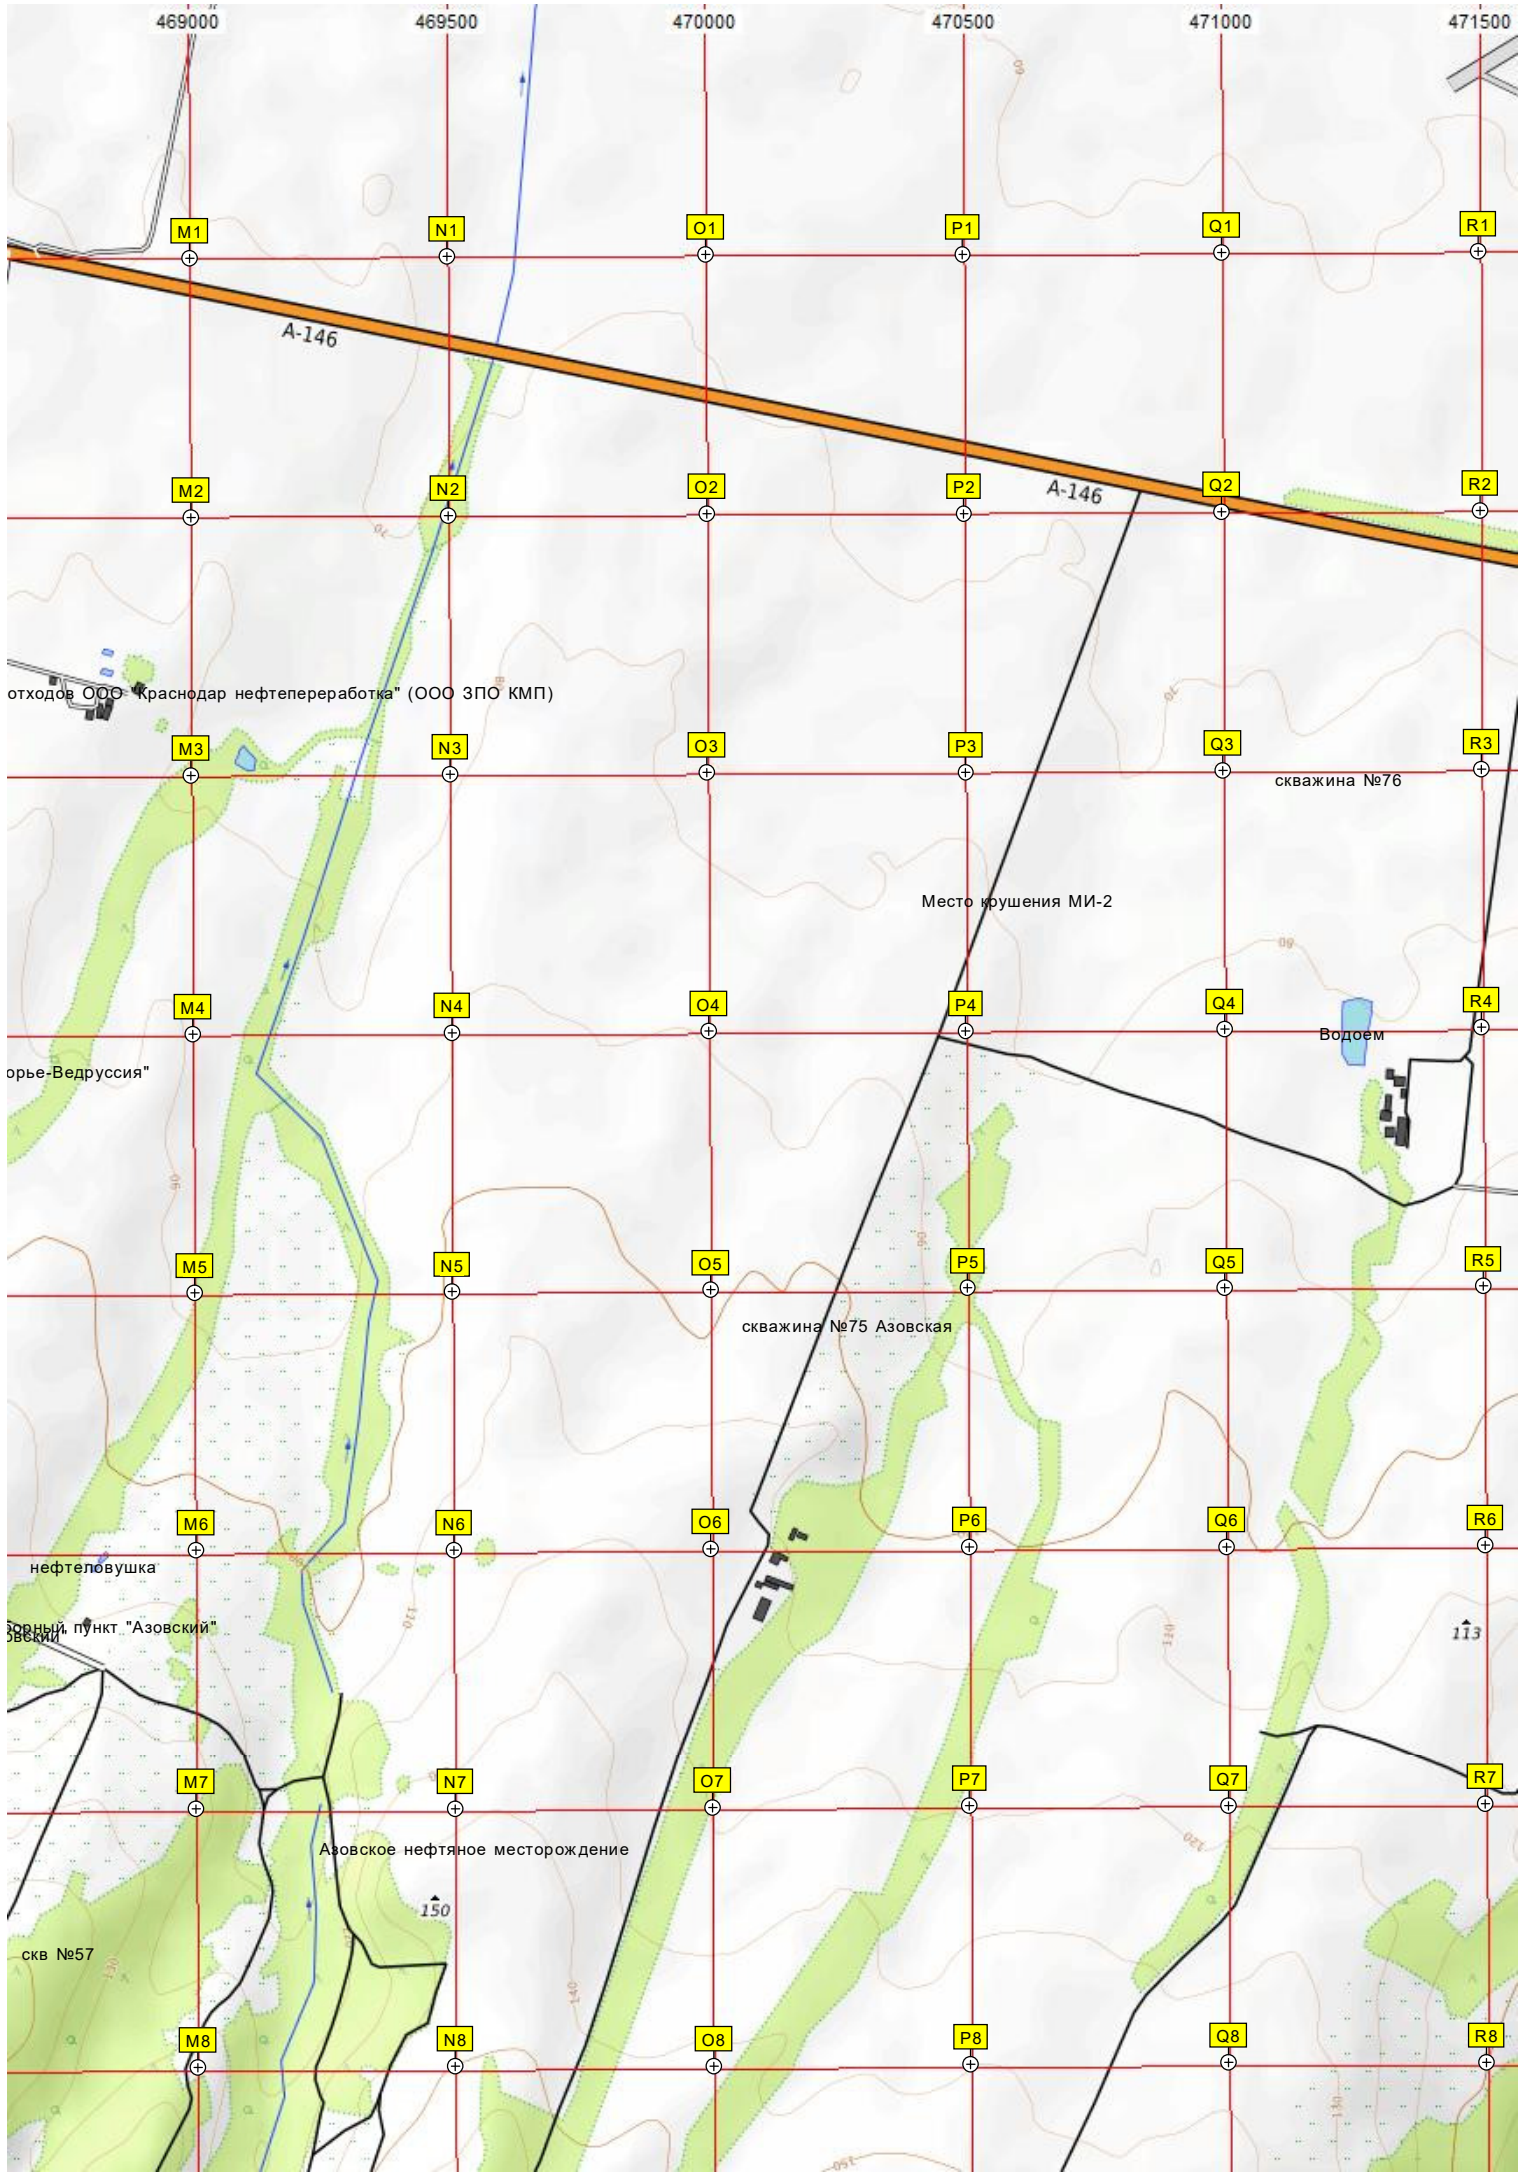

469000

469500

470000

470500

471000

471500

M1

N1

O1

P1

Q1

R1

M2

N2

O2

P2

Q2

R2

M3

N3

O3

P3

Q3

R3

M4

N4

O4

P4

Q4

R4

M5

N5

O5

P5

Q5

R5

M6

N6

O6

P6

Q6

R6

M7

N7

O7

P7

Q7

R7

M8

N8

O8

P8

Q8

R8

A-146

A-146

отходов ООО "Краснодар нефтепереработка" (ООО ЗПО КМП)

скважина №76

Место крушения МИ-2

Водоем

орье-Ведруссия"

скважина №75 Азовская

нефтеловушка

зорный пункт "Азовский"

Азовское нефтяное месторождение

скв №57

150

113