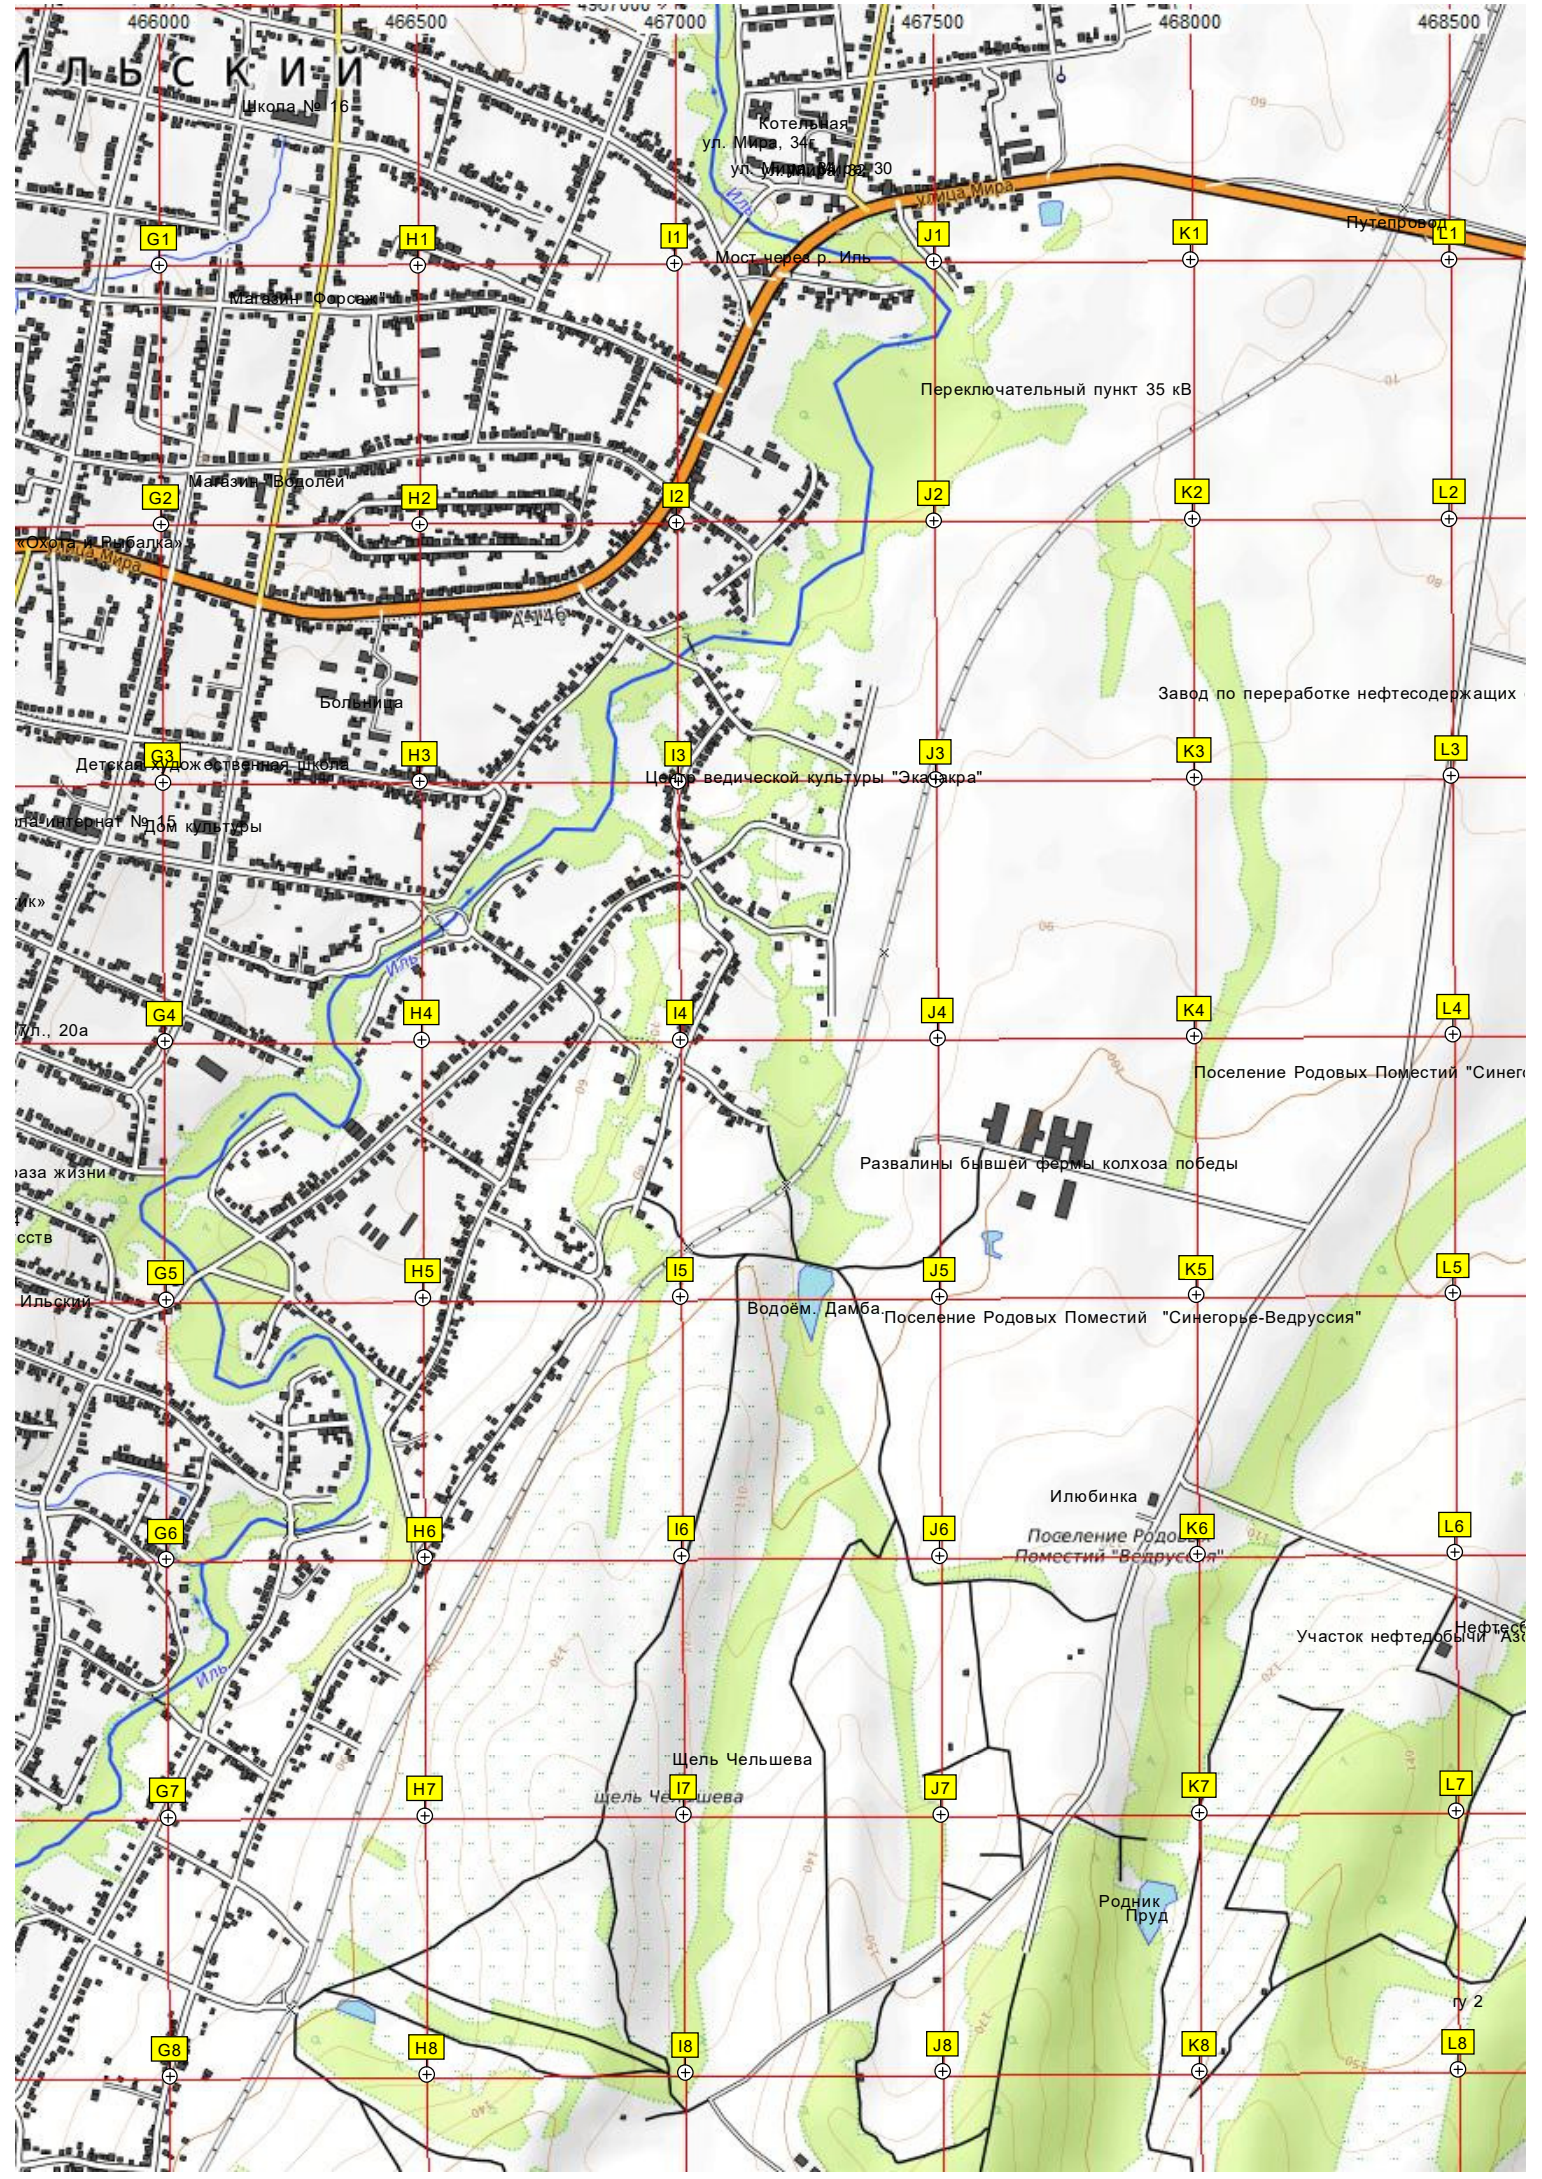

Ильский

Школа № 16

Котельная
ул. Мира, 34
ул. Углича, 30

Мост через р. Иль

Улица Мира

Путепровод

Магазин Форсаж

Переключательный пункт 35 кВ

Магазин «Водолей»

«Сохляк Мира»

Болотца

Завод по переработке нефтесодержащих

Детская «Божественная школа»

Центр ведической культуры «Экаakra»

«Ильский»

ул. 20а

Поселение Родовых Поместий «Синегорье»

«Ильский»

Развалины бывшей фермы колхоза победы

Ильский

Водоём. Дамба. Поселение Родовых Поместий «Синегорье-Ведруссия»

Ильский

Илюбинка

Поселение Родовых Поместий «Ведруссия»

Участок нефтедобычи «А3»

Ильский

Щель Чельшева

Родник Пруд

ул. 2