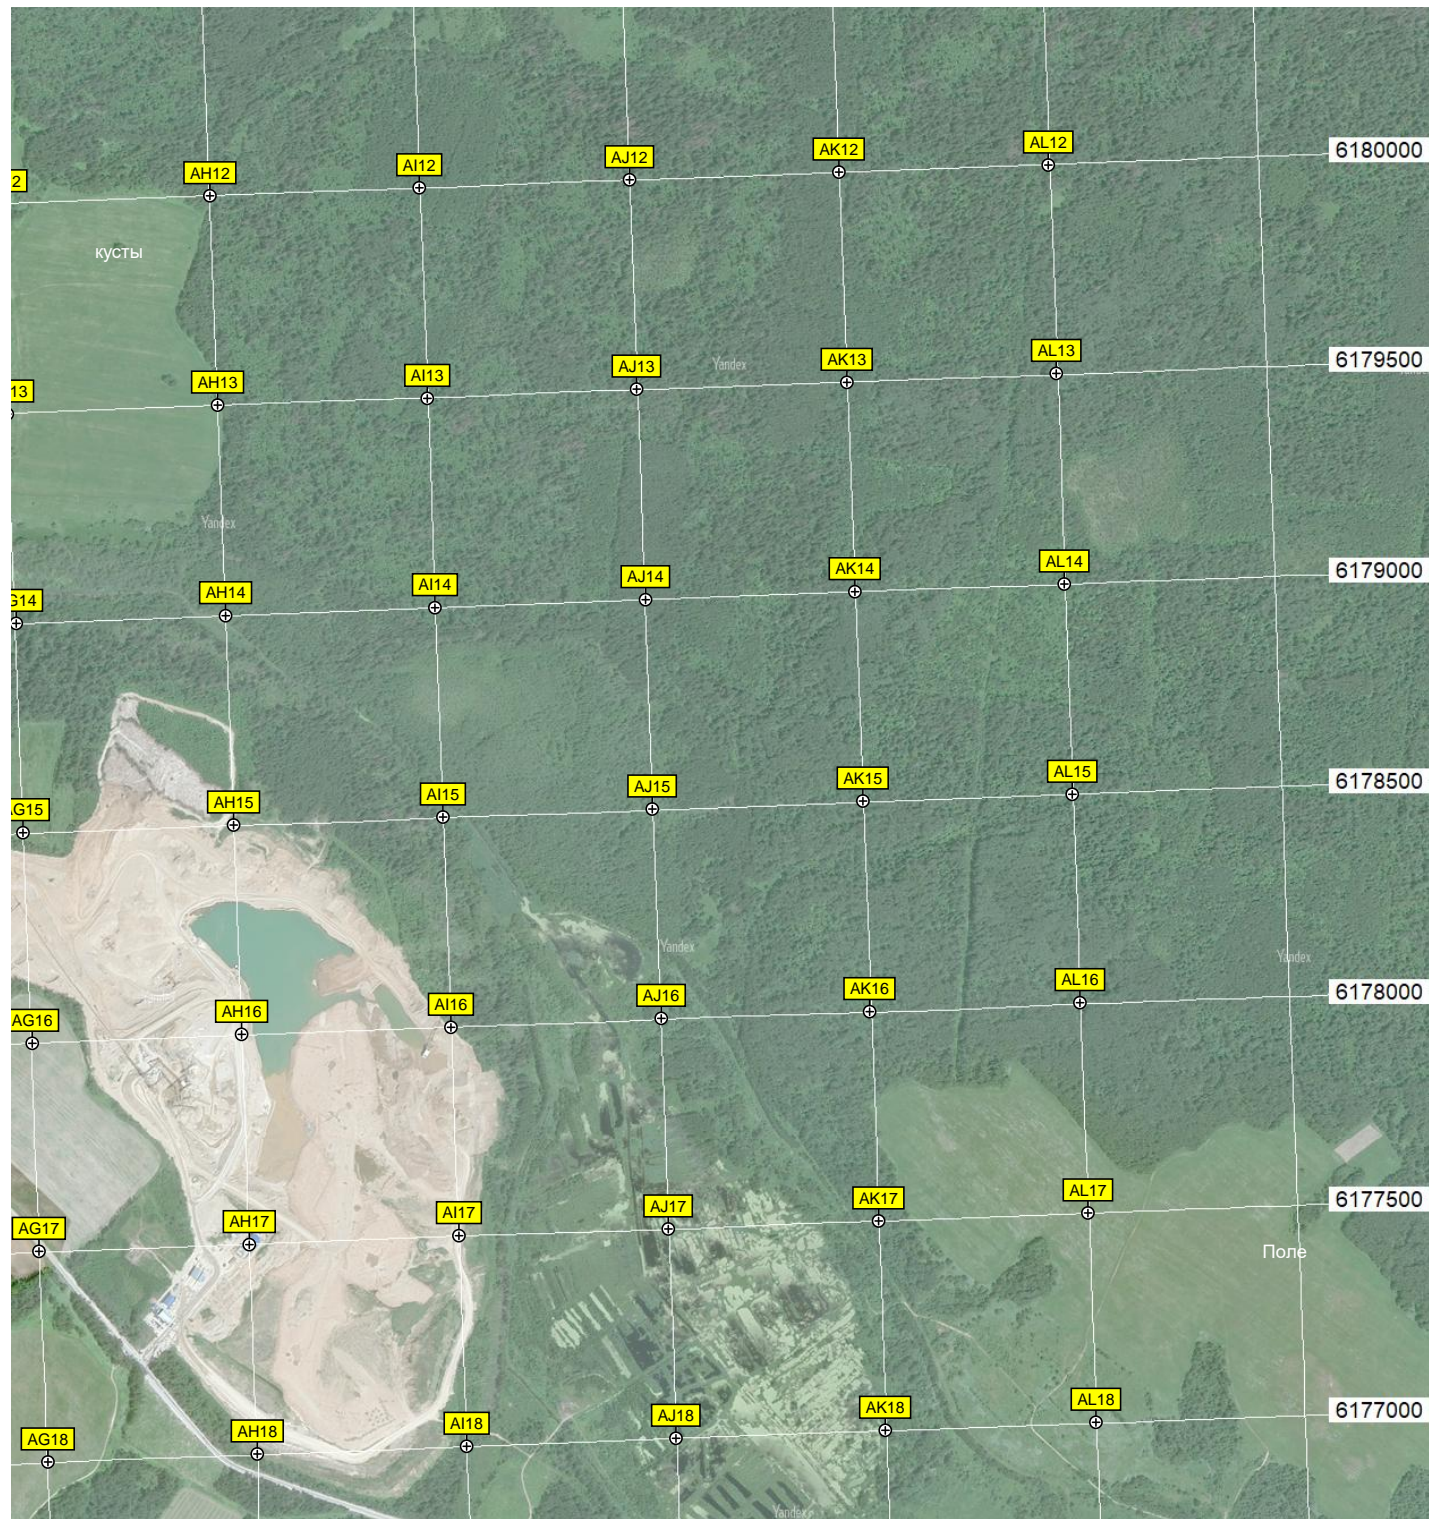

U17

V17

325000 325500 326000 326500 327000 327500 328000 328500 329000 329500

Ошанный карьер

Yandex

Опора ЛЭП

Опора ЛЭП

Yandex