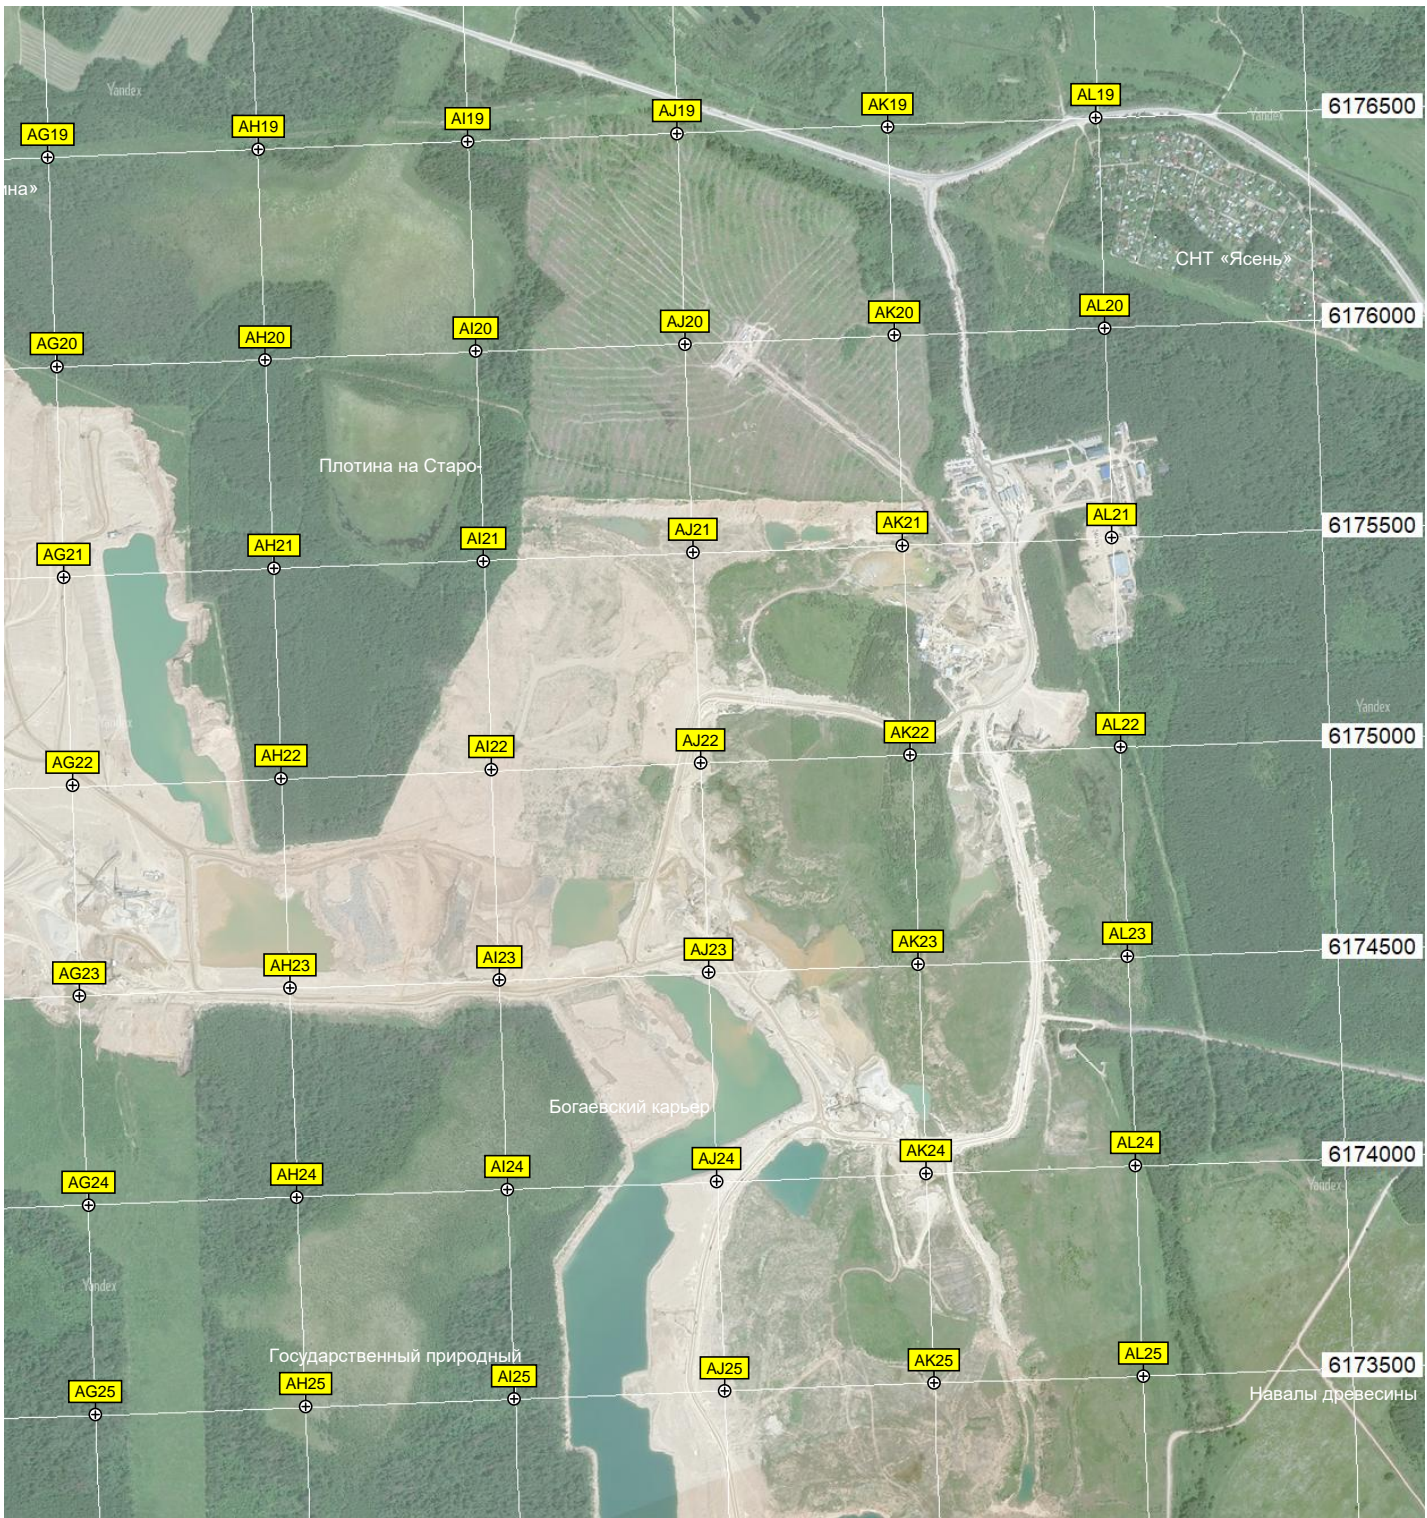

U17

V17

325000 325500 326000 326500 327000 327500 328000 328500 329000 329500

Ошанный карьер

Yandex

Опора ЛЭП

Опора ЛЭП

Yandex

Пруд

Корпус «Бета»

Пруд на реке Вертошинке

Вырубка бурелома
СХТ «Старая Руза - Пресека»

ст. «Дом отдыха «Малеевка»

Обелиск на могиле А.Б.

Братская могила

СХТ «Дорохово»