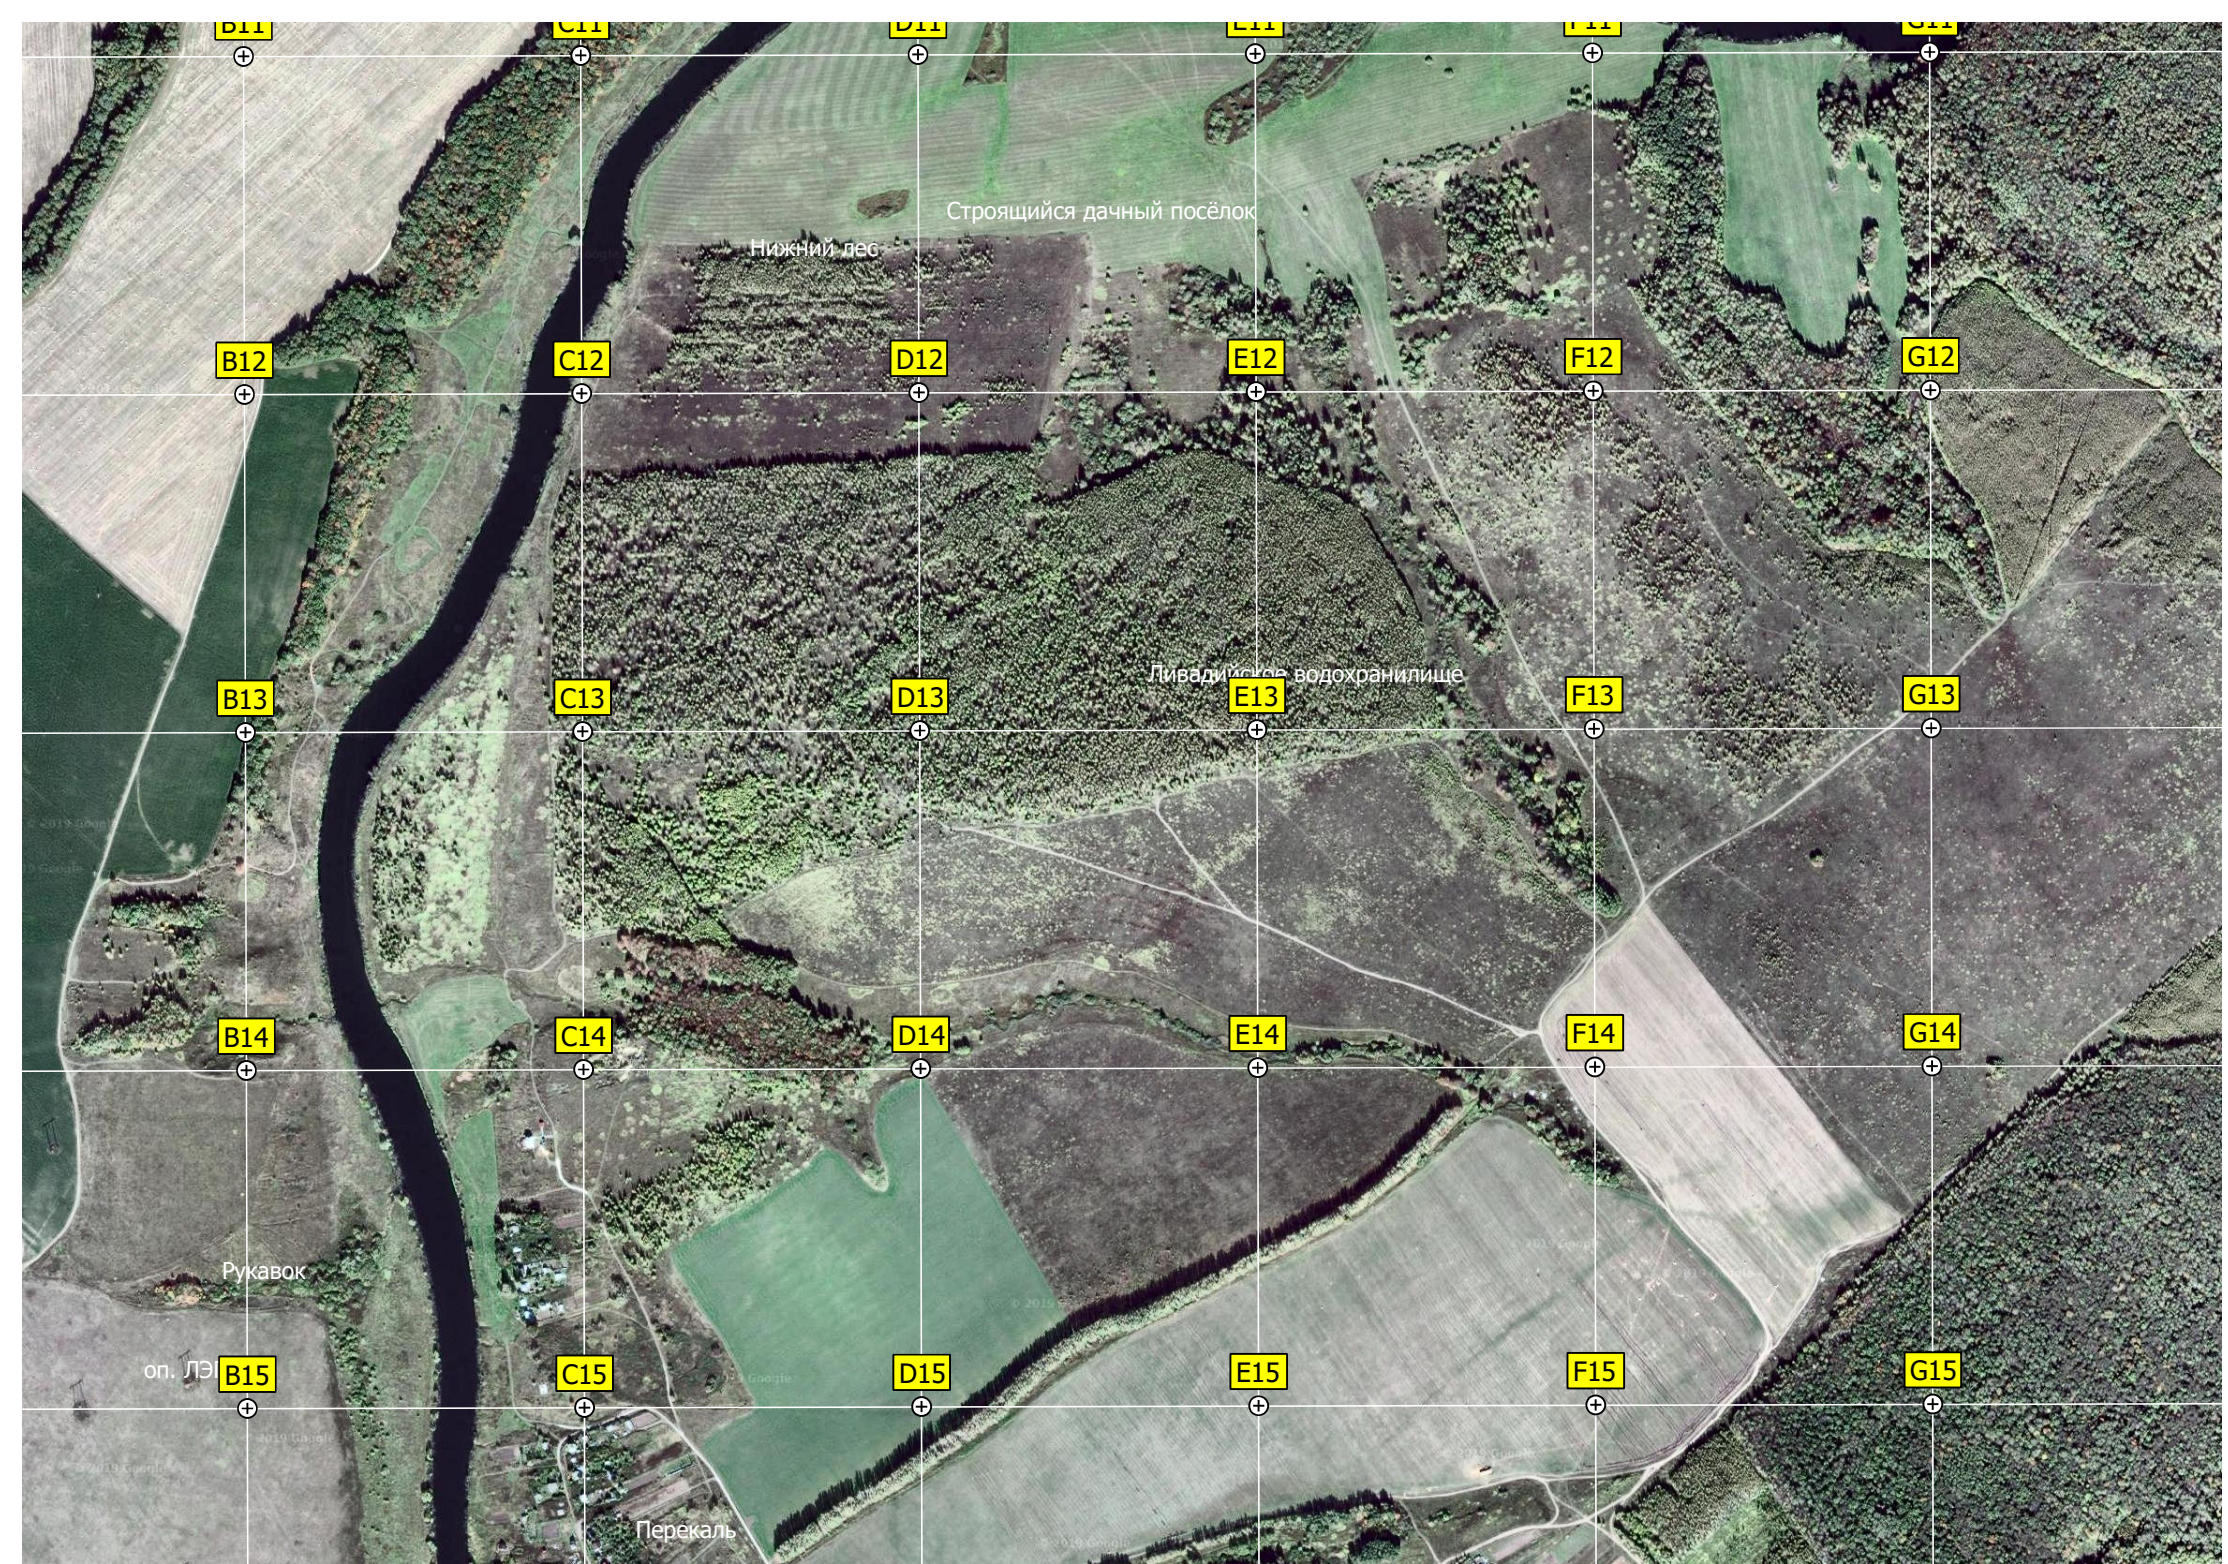

Пруд

Строящийся дачный посёлок

Нижний лес

Ливадийское водохранилище

Рукавок

оп. ЛЭ

Перекаль

H12