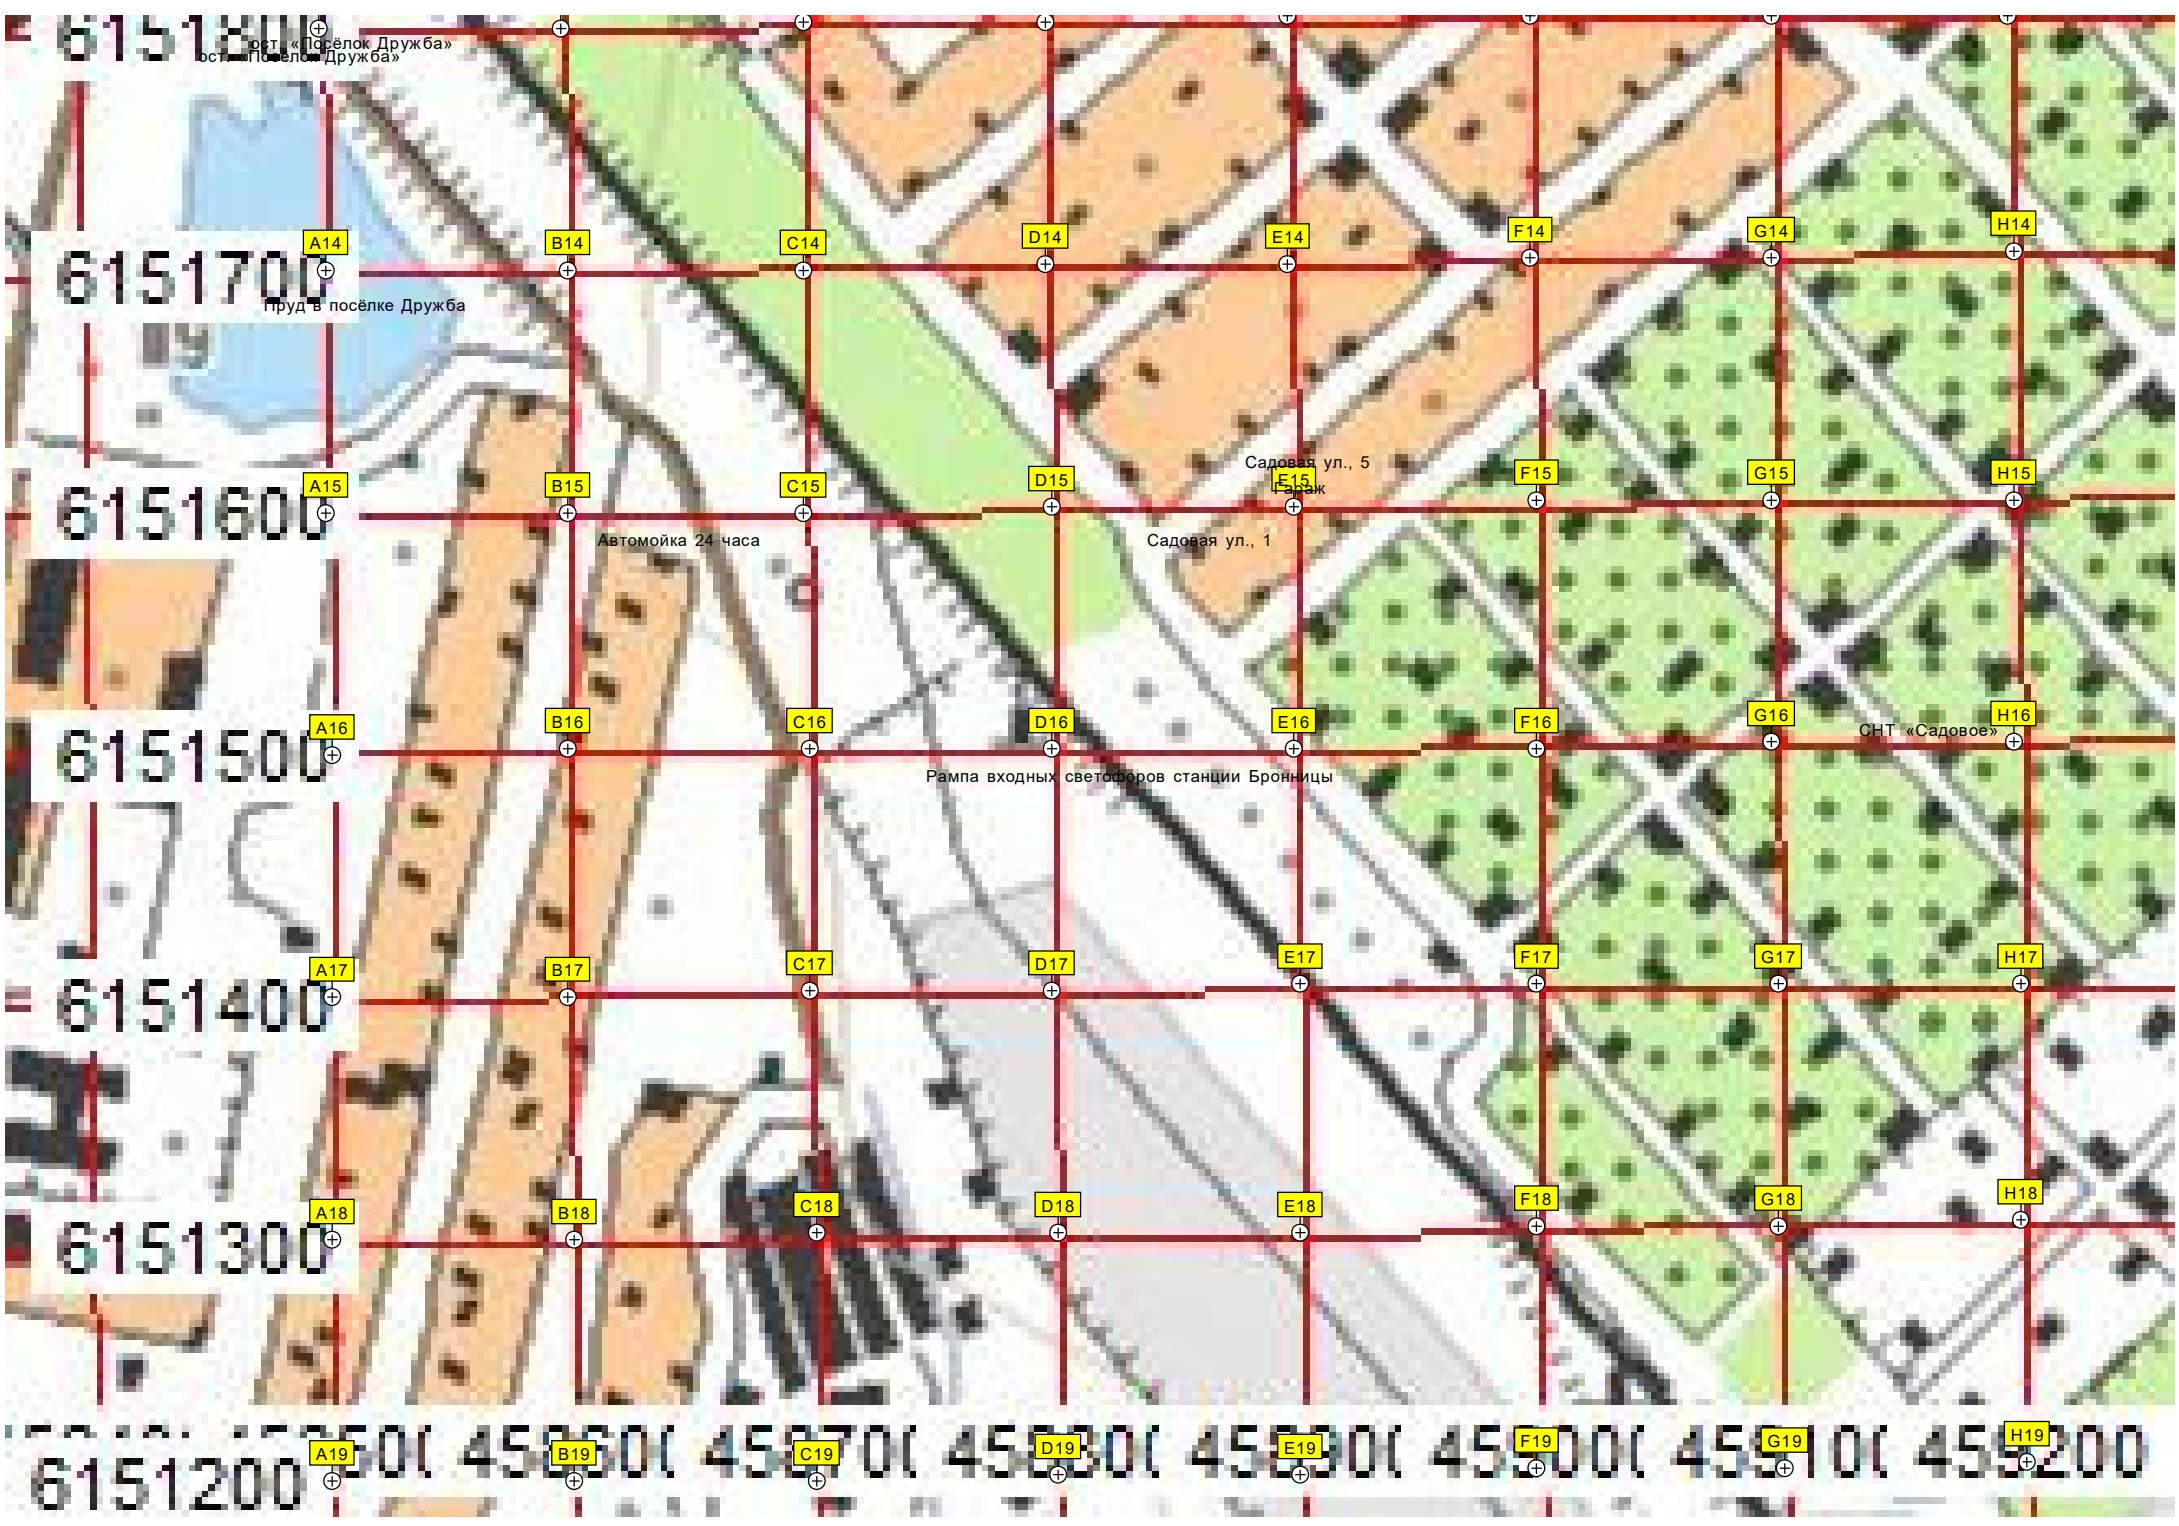

6151800
посёлок Дружба
пруд в посёлке Дружба

6151700
пруд в посёлке Дружба

6151600
Автомойка 24 часа

6151500
Рампа входных светофоров станции Бронницы

6151400

6151300

6151200

Садовая ул., 5
Гараж

Садовая ул., 1

СНТ «Садовое»

A14

B14

C14

D14

E14

F14

G14

H14

A15

B15

C15

D15

E15

F15

G15

H15

A16

B16

C16

D16

E16

F16

G16

H16

A17

B17

C17

D17

E17

F17

G17

H17

A18

B18

C18

D18

E18

F18

G18

H18

A19

B19

C19

D19

E19

F19

G19

H19