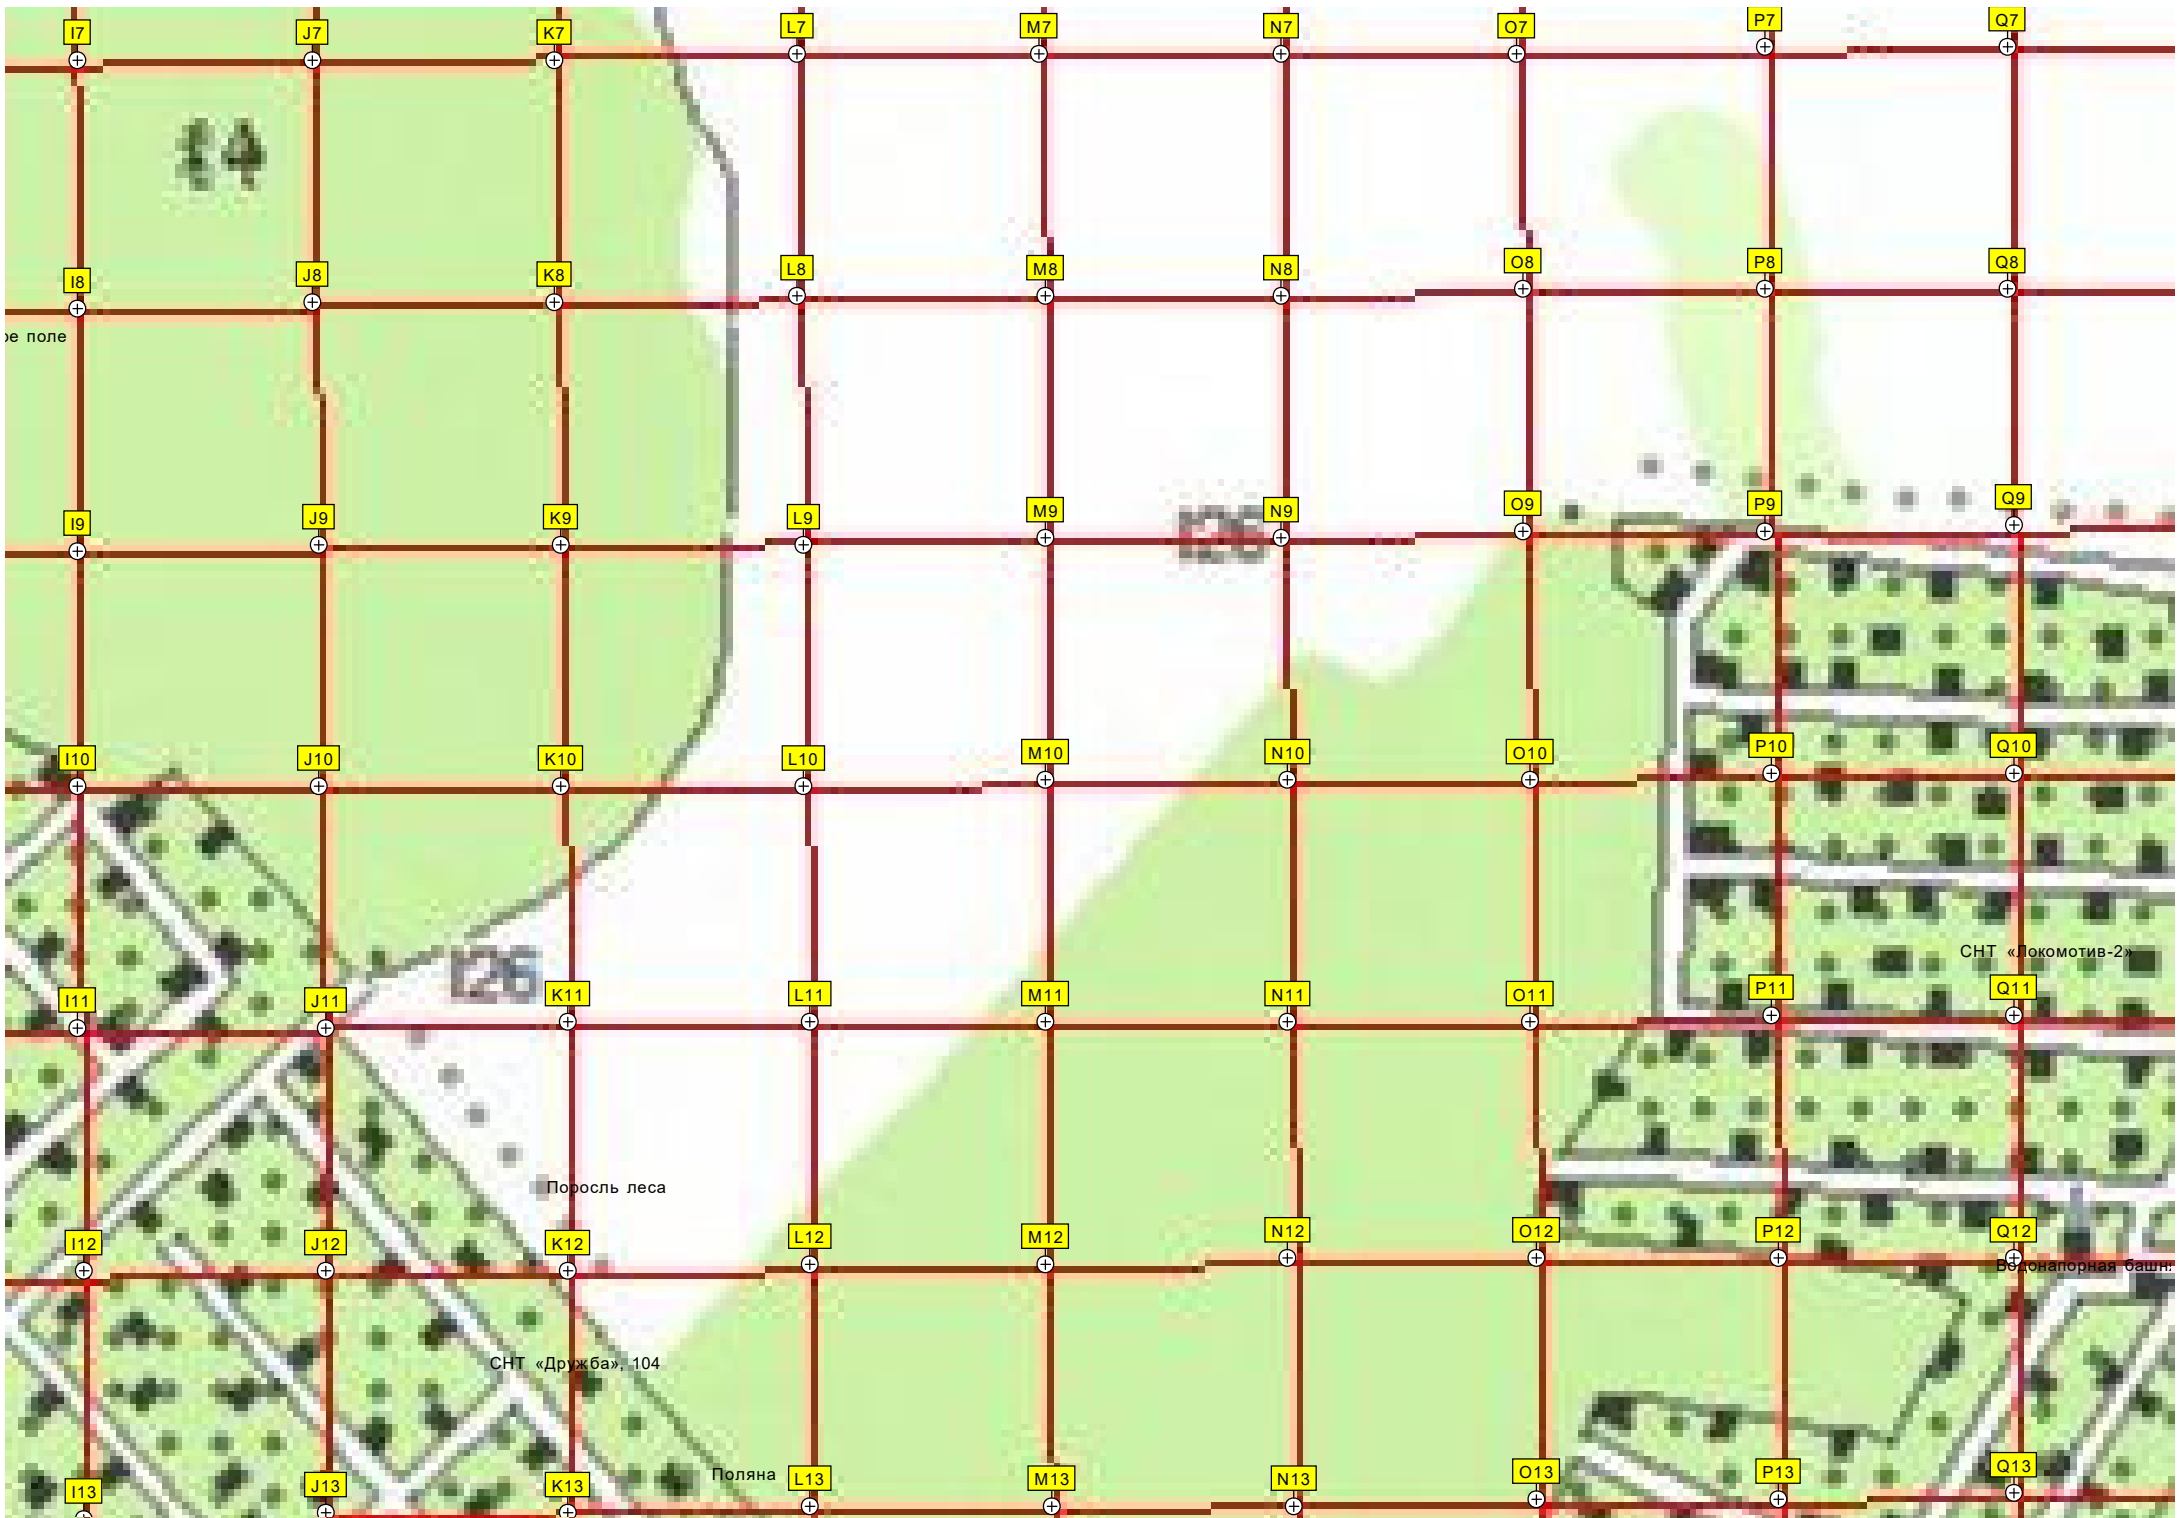

Строительный магазин на ЖД переезде  
Старые ошметки сооружения ОАО «Агропромтранс»

Хозяйственная постройка  
Сторожка, правление

Мирный

Круглосуточный магазин

Магазин стройматериалов

Свалка мусора  
Мусорооборный пункт

Пост дежурного по дереву  
Кузнецовский Ж/Д переезд

Самолоченный пруд

Пруд

е поле

Поросль леса

СНТ «Дружба», 104

Поляна

СНТ «Локомотив-2»