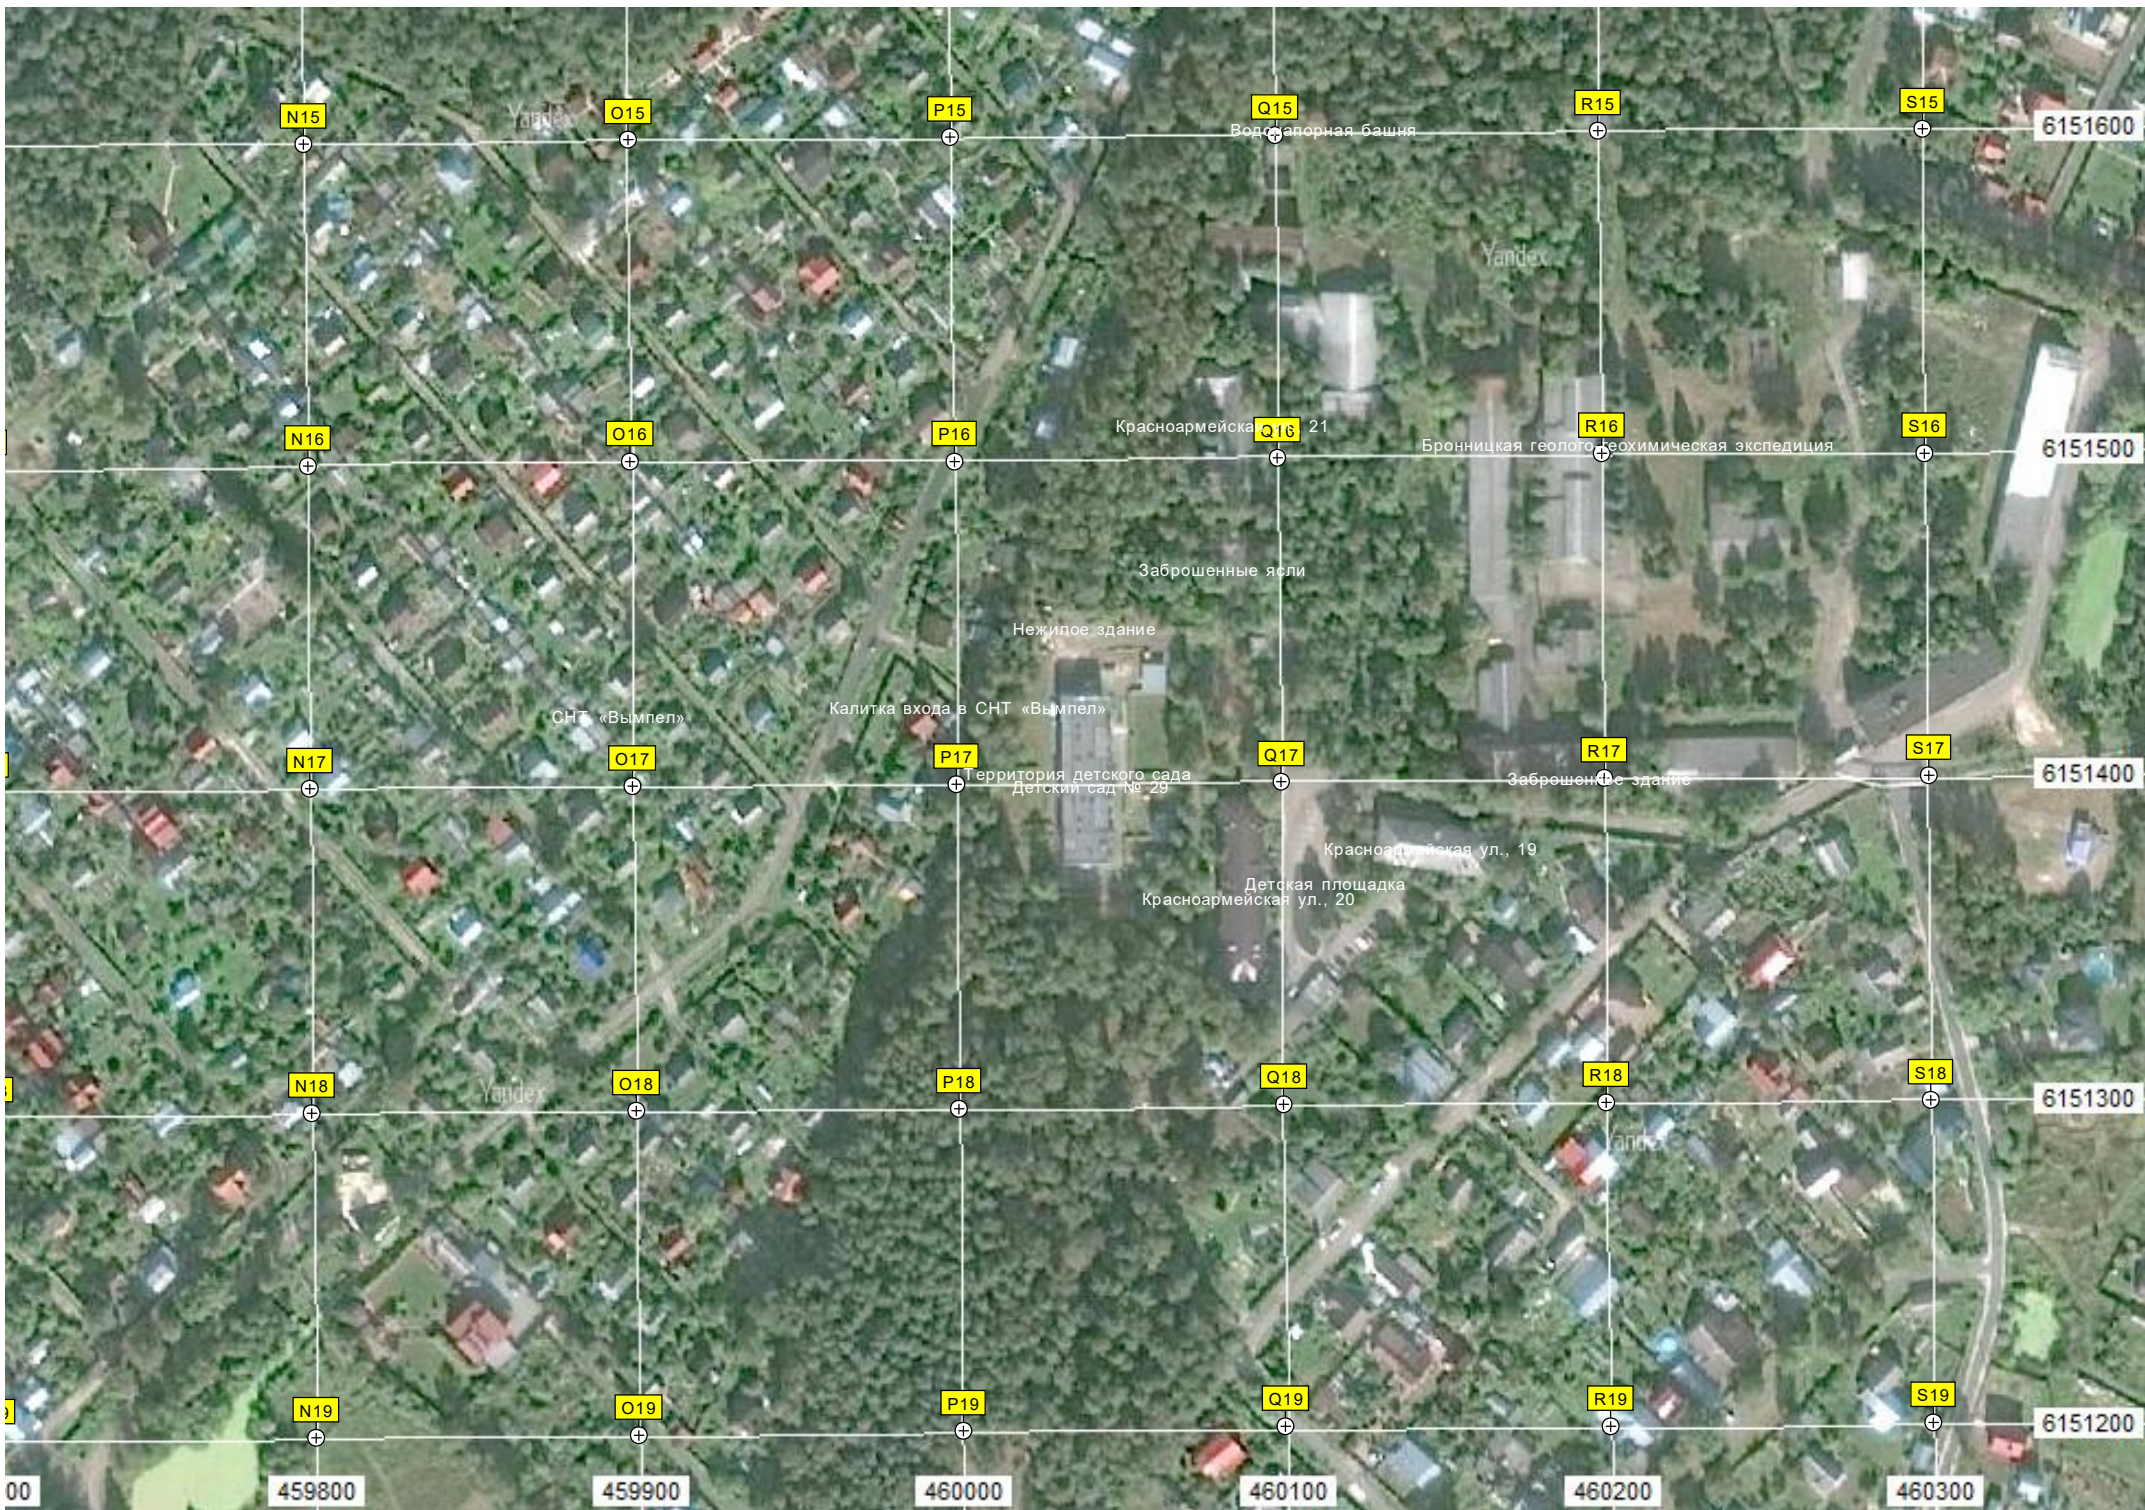

N15

O15

P15

Q15

R15

S15

6151600

N16

O16

P16

Q16

R16

S16

6151500

N17

O17

P17

Q17

R17

S17

6151400

N18

O18

P18

Q18

R18

S18

6151300

N19

O19

P19

Q19

R19

S19

6151200

00

459800

459900

460000

460100

460200

460300

Водопадная башня

Красноармейская ул., 21

Бронницкая геолого-геохимическая экспедиция

Заброшенные ясли

Нежилое здание

СНТ «Вымпел»

Калитка входа в СНТ «Вымпел»

Территория детского сада
Детский сад № 29

Заброшенное здание

Красноармейская ул., 19

Детская площадка
Красноармейская ул., 20

Yandex

Yandex

Yandex