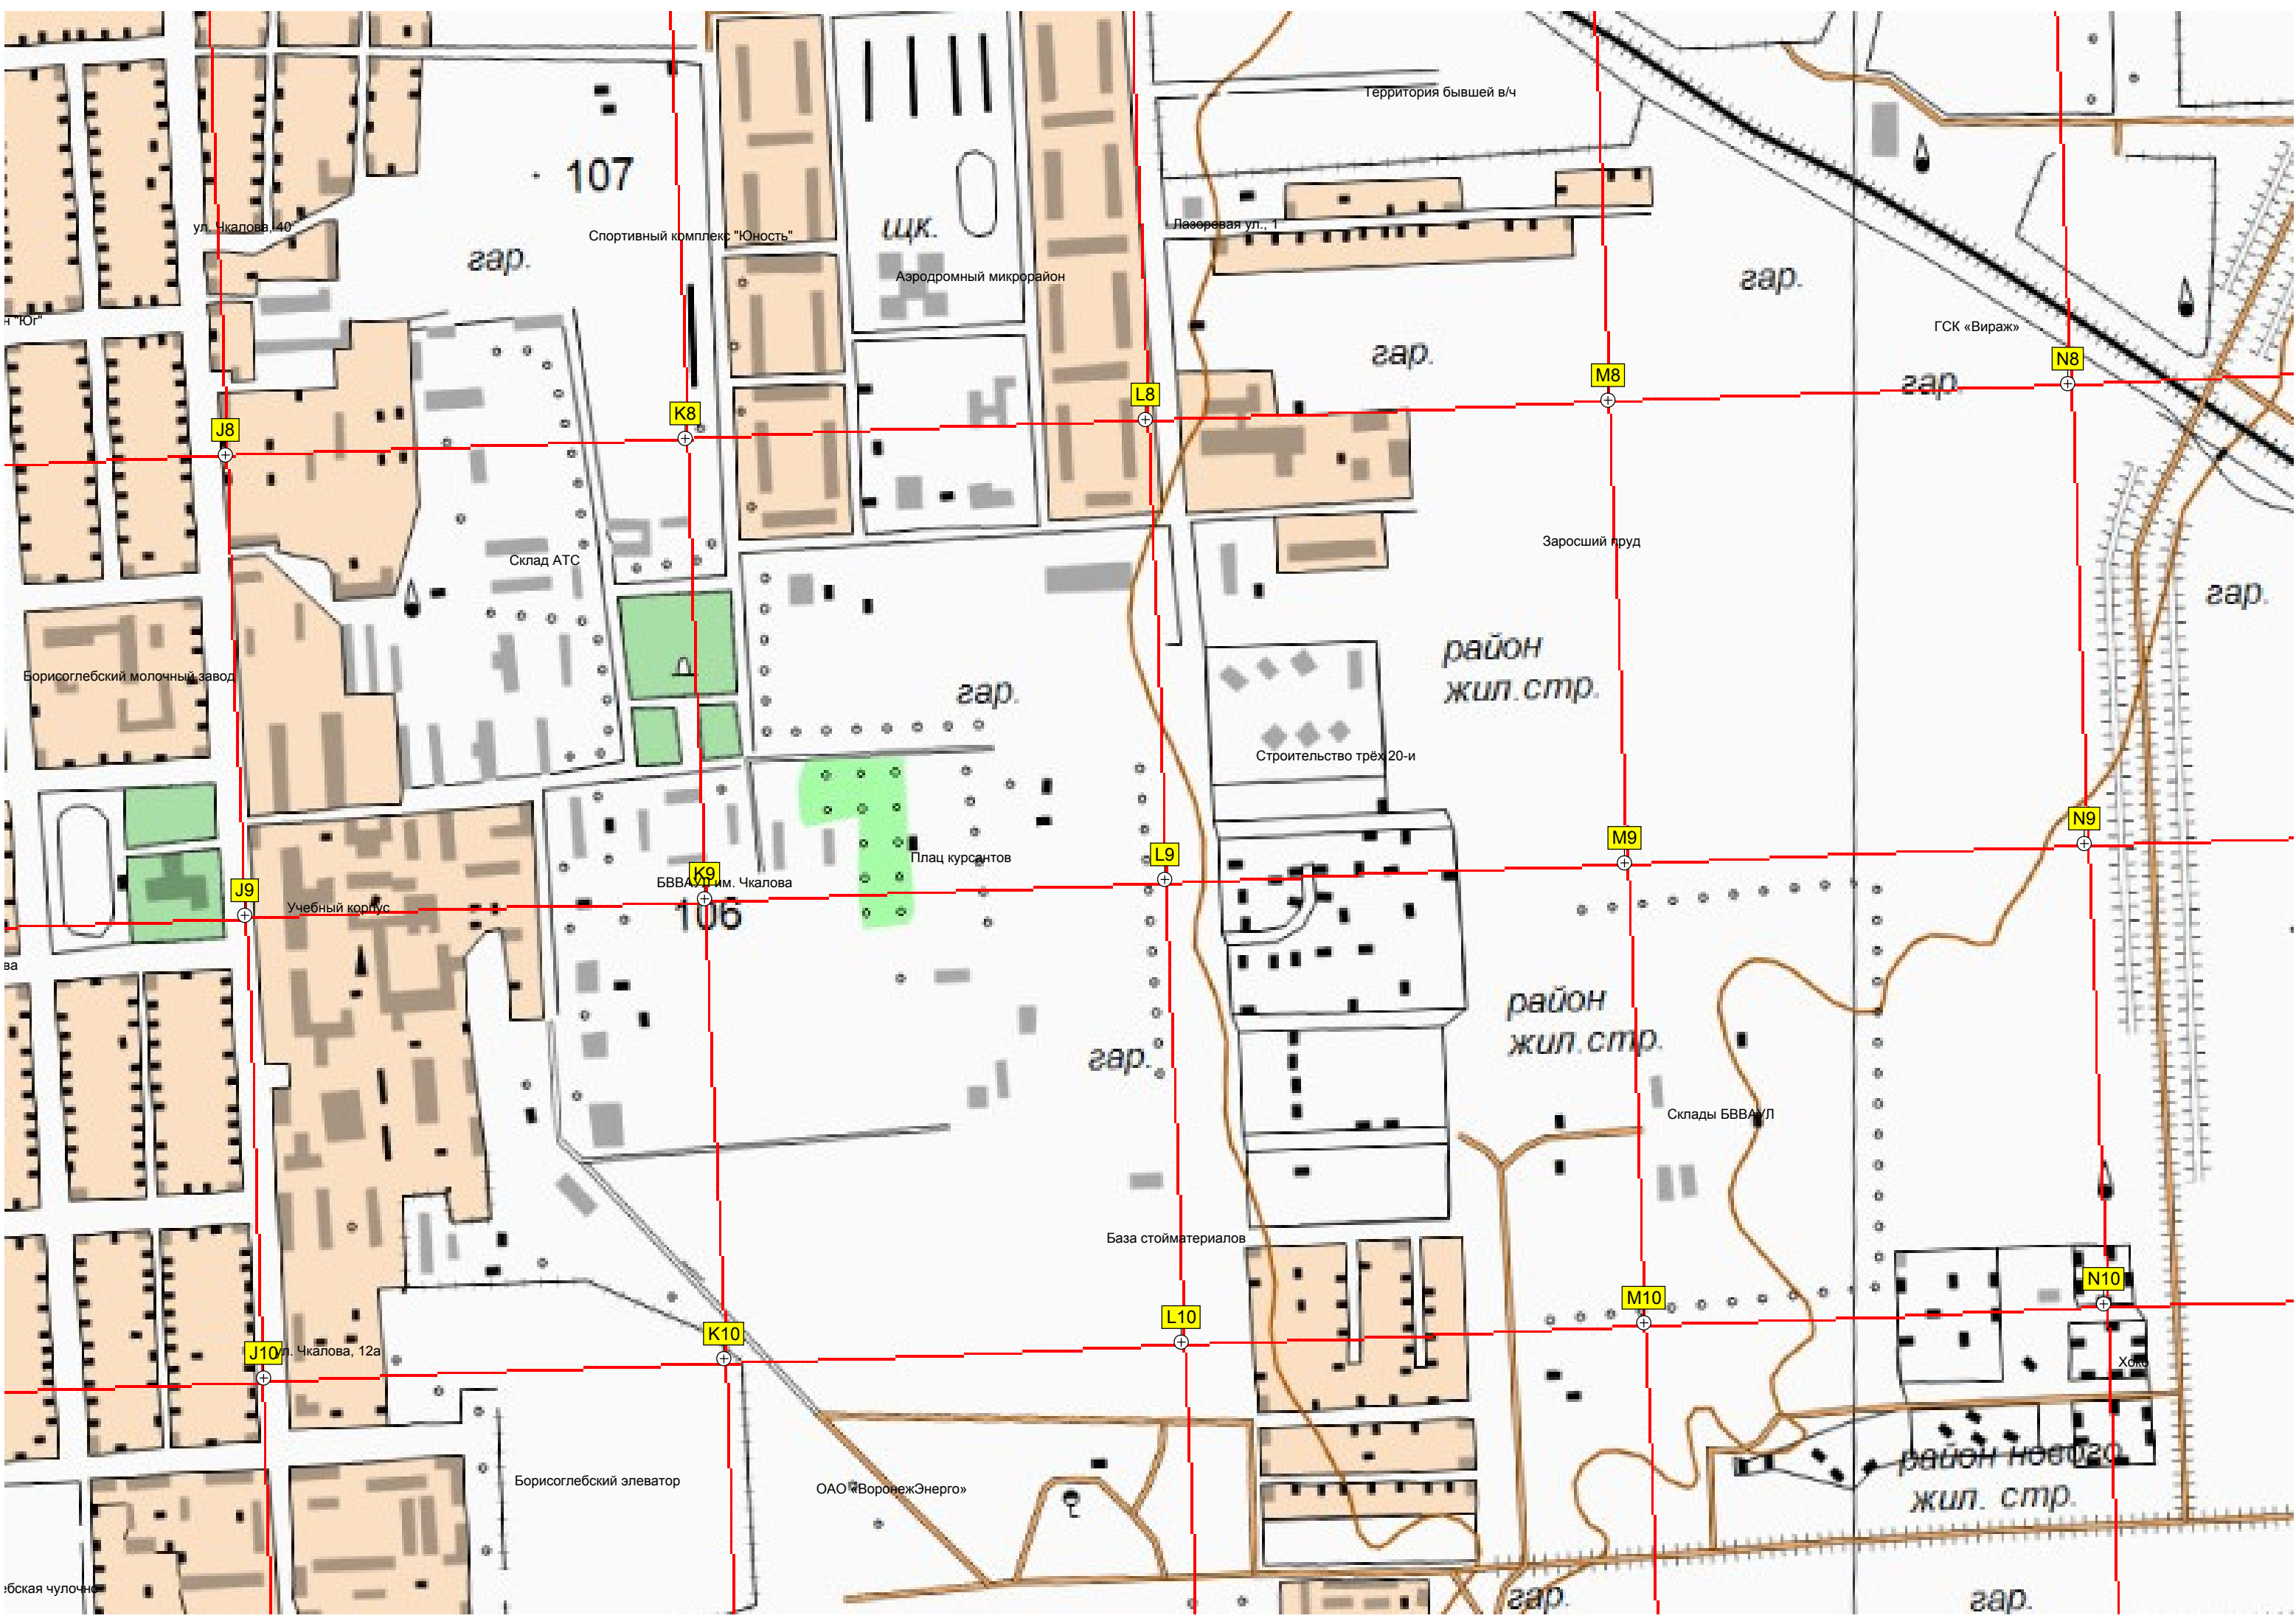

107

Спортивный комплекс "Юность"

ЦК.

Аэродромный микрорайон

Территория бывшей в/ч

Лавровская ул., 1

ГСК «Виразж»

гар.

гар.

гар.

гар.

ул. Чкалова, 40

д. Юг

Борисоглебский молочный завод

Склад АТС

Заросший пруд

район жил. стр.

Строительство трёх 20-и

гар.

Пл. курсантов

Учебный корпус

БВВАУЛ им. Чкалова

106

район жил. стр.

Склады БВВАУЛ

гар.

База стройматериалов

Чкалова, 12а

Борисоглебский элеватор

ОАО «ВоронежЭнерго»

район нового жил. стр.

бская чулочн

гар.

гар.