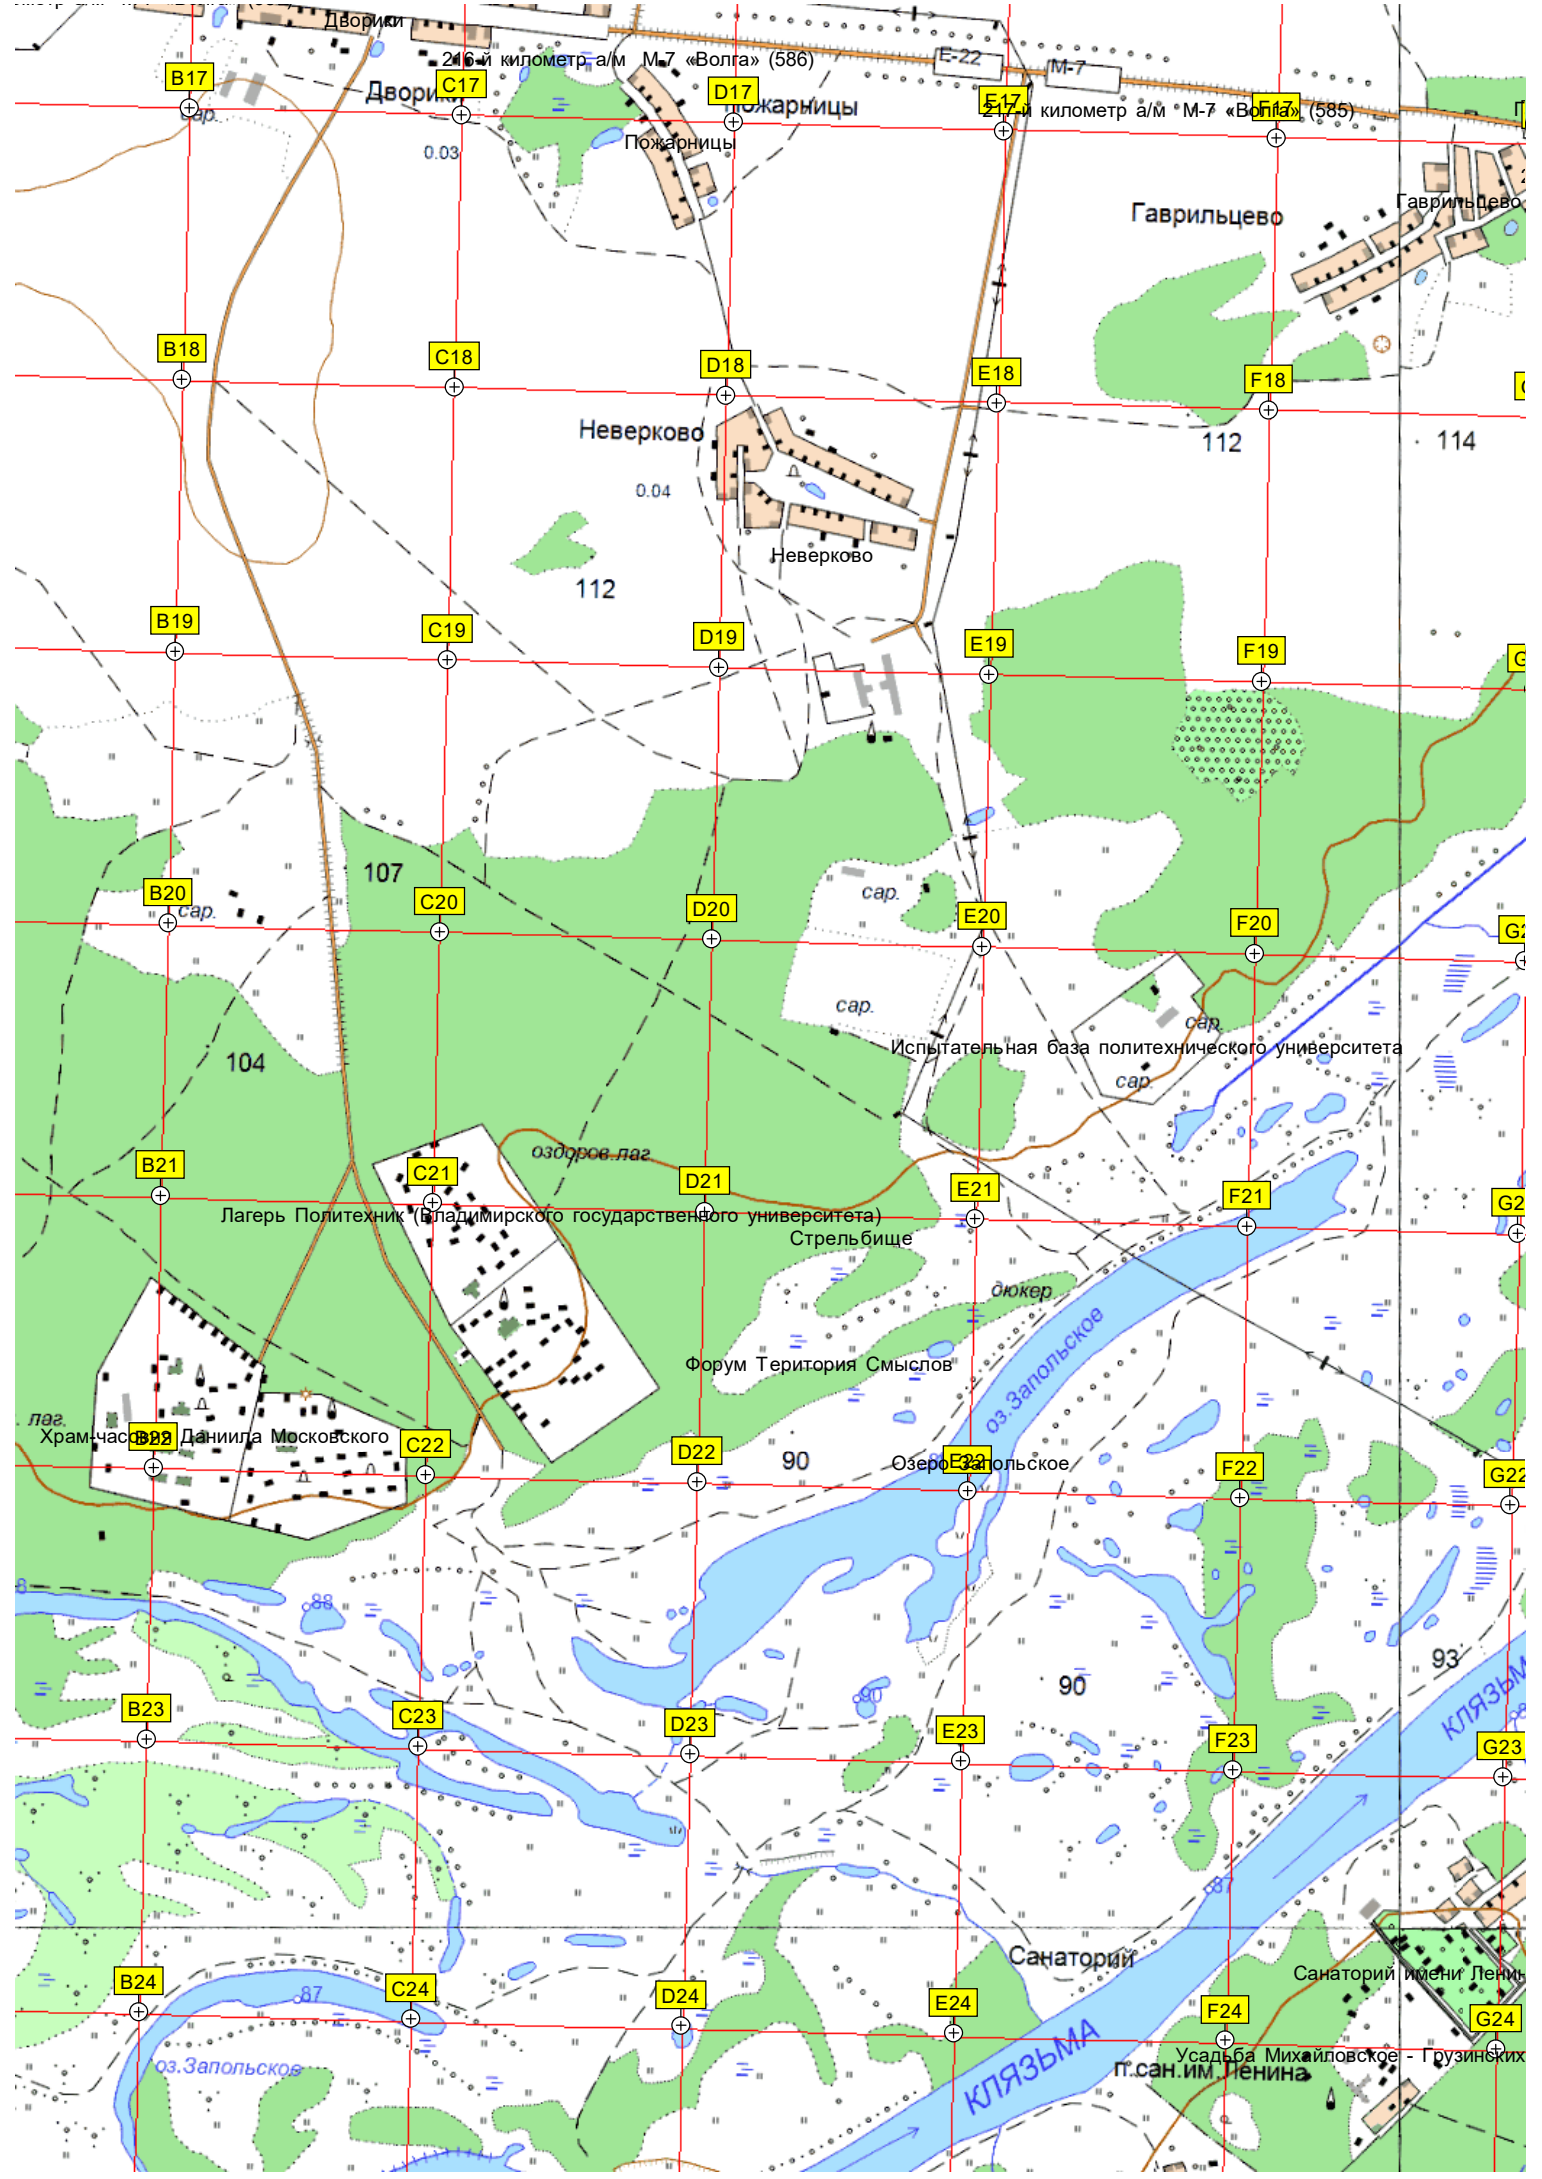

U8

V8

W8

Великое озеро бер. ольха

Сухое озеро

Андрейцево

Андрейцево

Плотина Андрейцево

N16

O16

P16

Q16

у. Диевское

бер.

аврильцевская шк.

218-й километр а/м М-7 «Волга» (584)