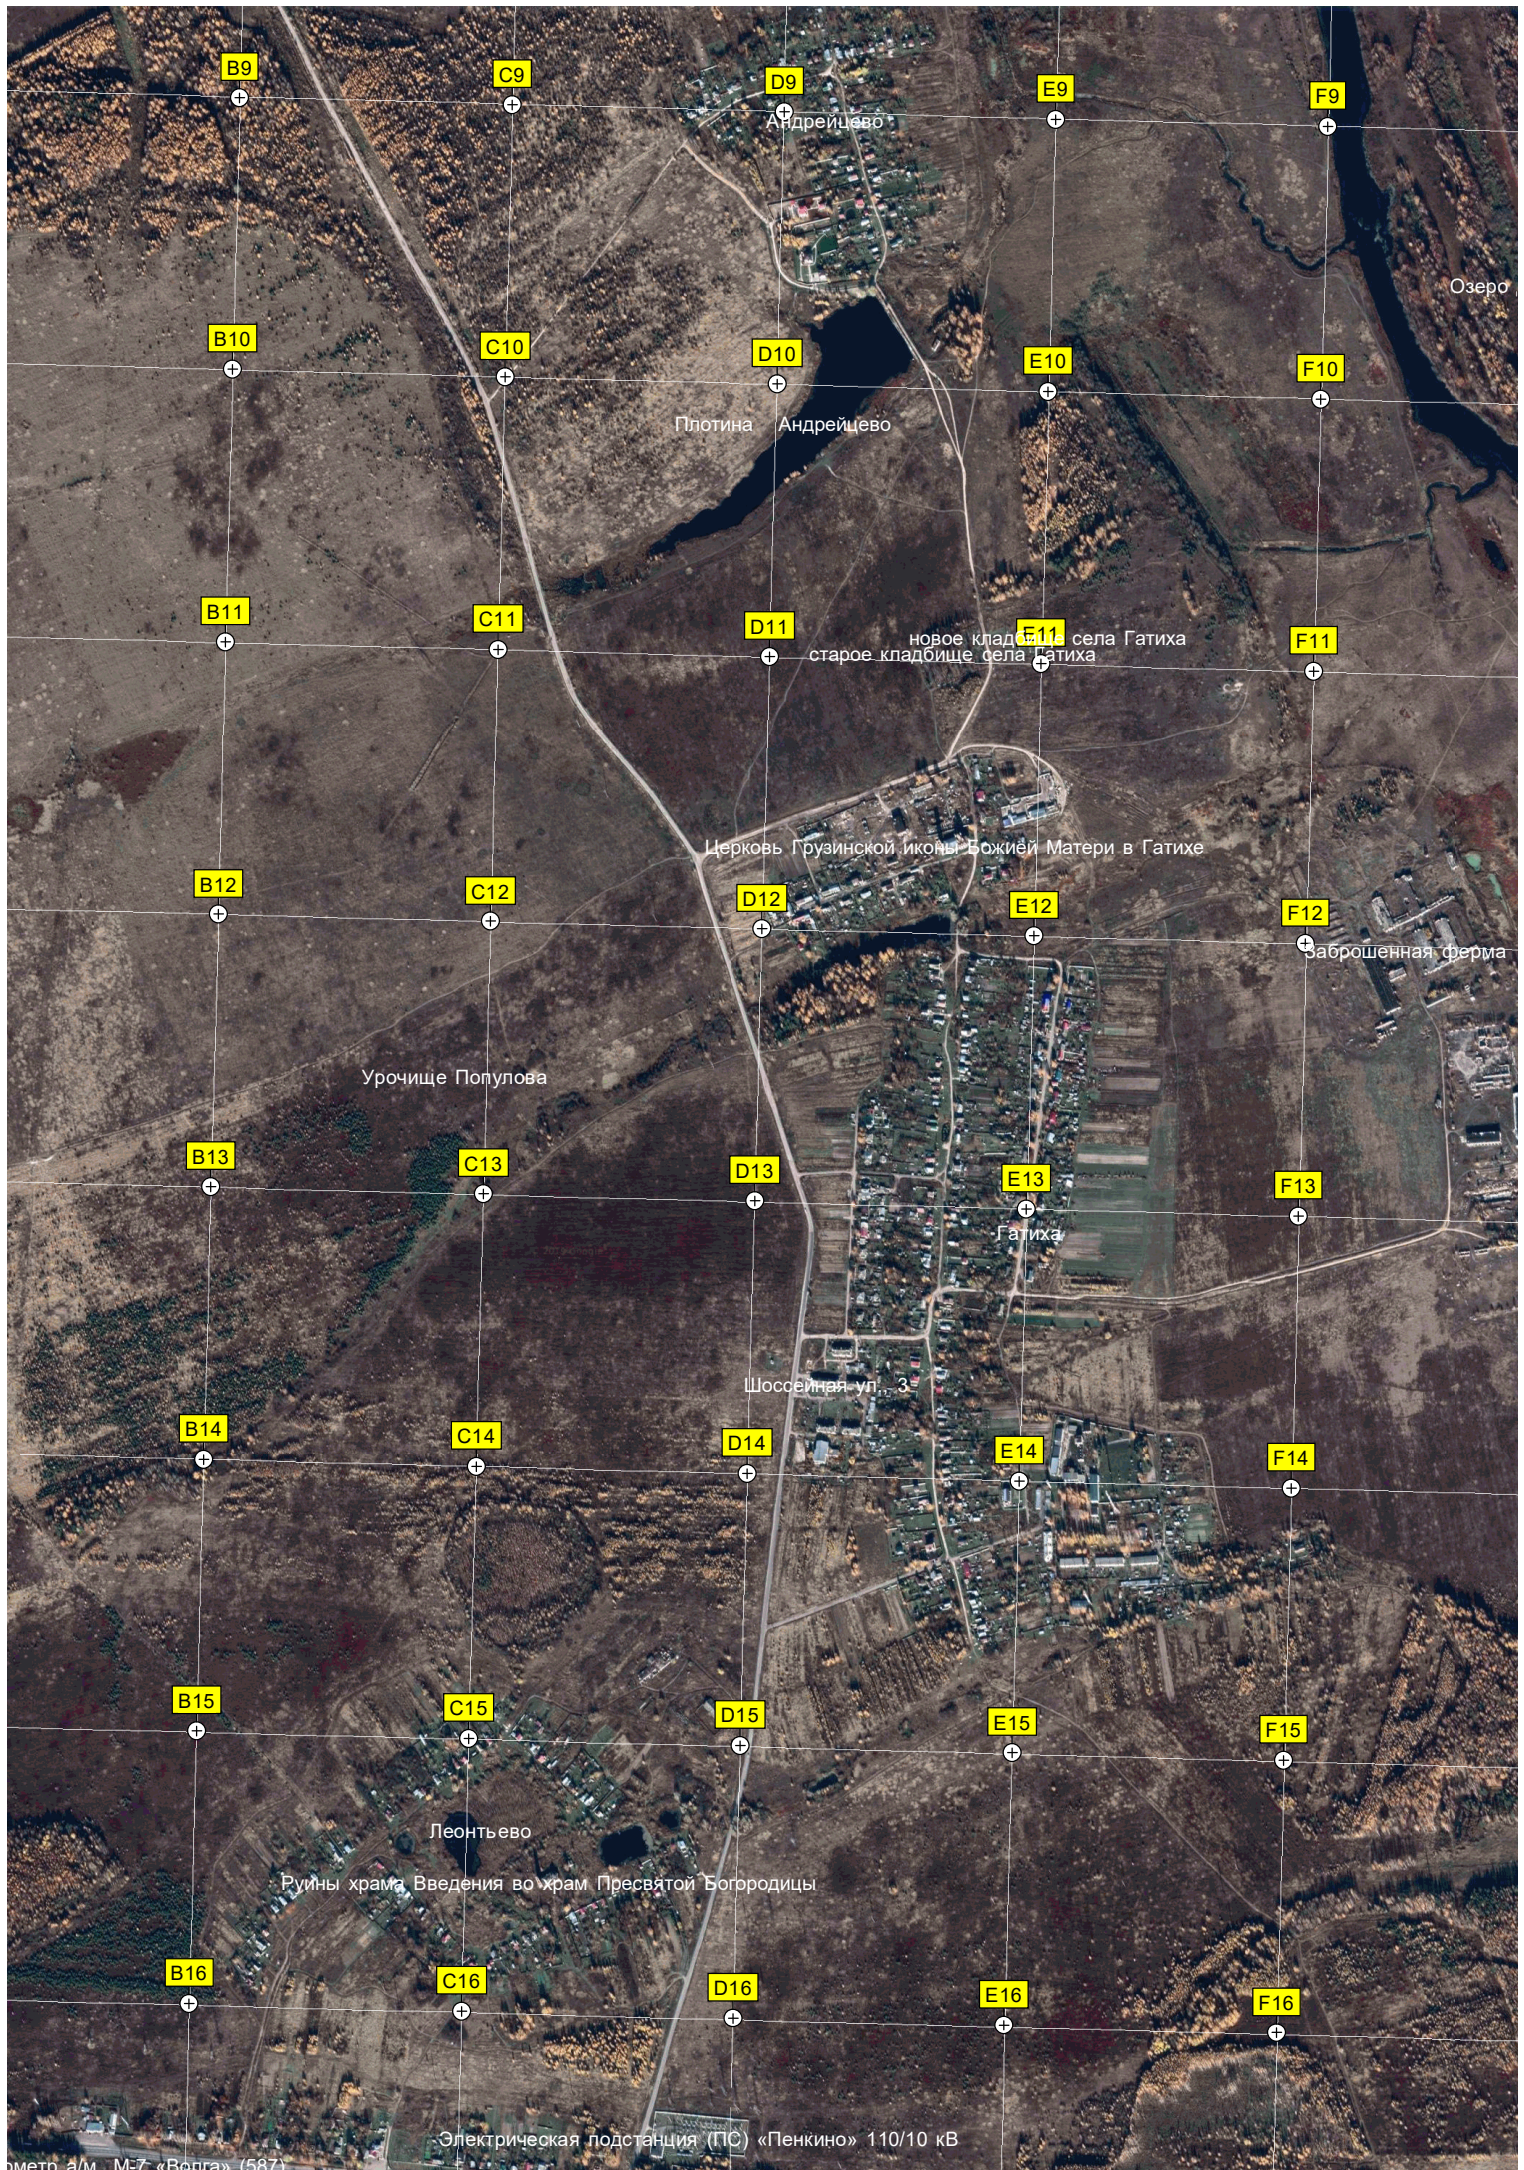

K4

L4

Патаки

Озеро Застойло

Озеро Лихинское

G5

H5

I5

Вагородный летний лагерь "Дружба"

л. "Дружба" (вид с р. Клязьма)

Остров
Остров

Озеро Заводное

Шумарское озеро

Озеро Старка

Великое озеро

Сухое озеро