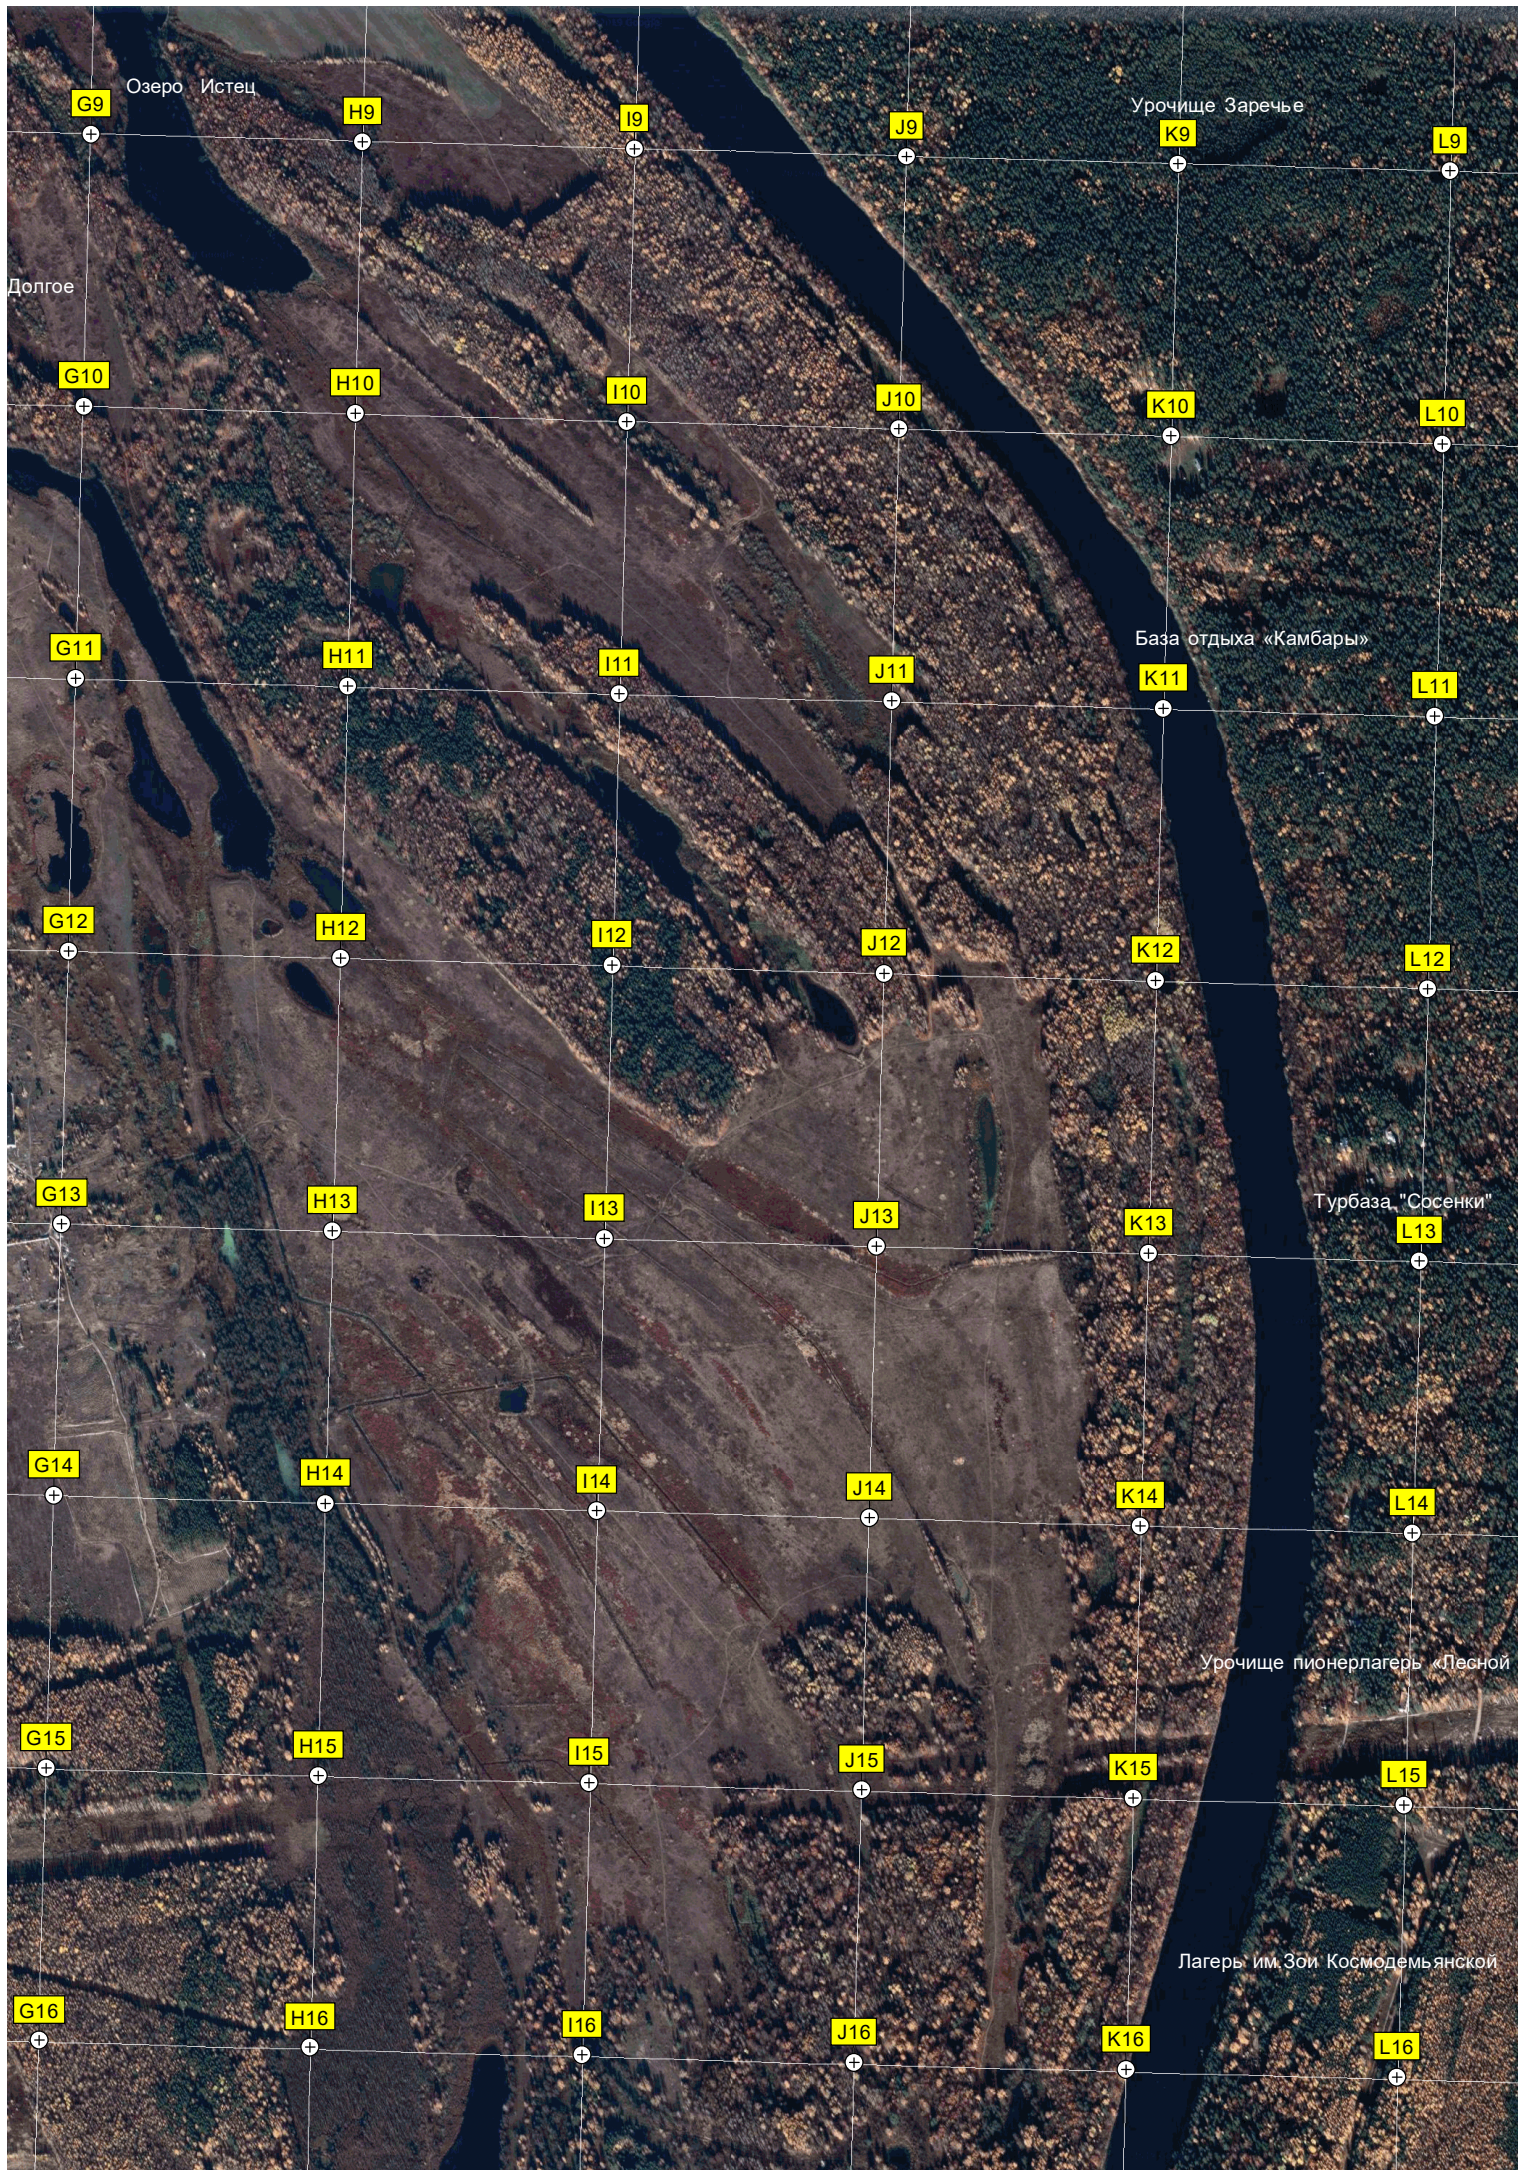

Озеро Истец

Урочище Заречье

Долгое

База отдыха «Камбары»

Турбаза „Сосенки“

Урочище пионерлагерь «Лесной»

Лагерь им. Зои Космодемьянской