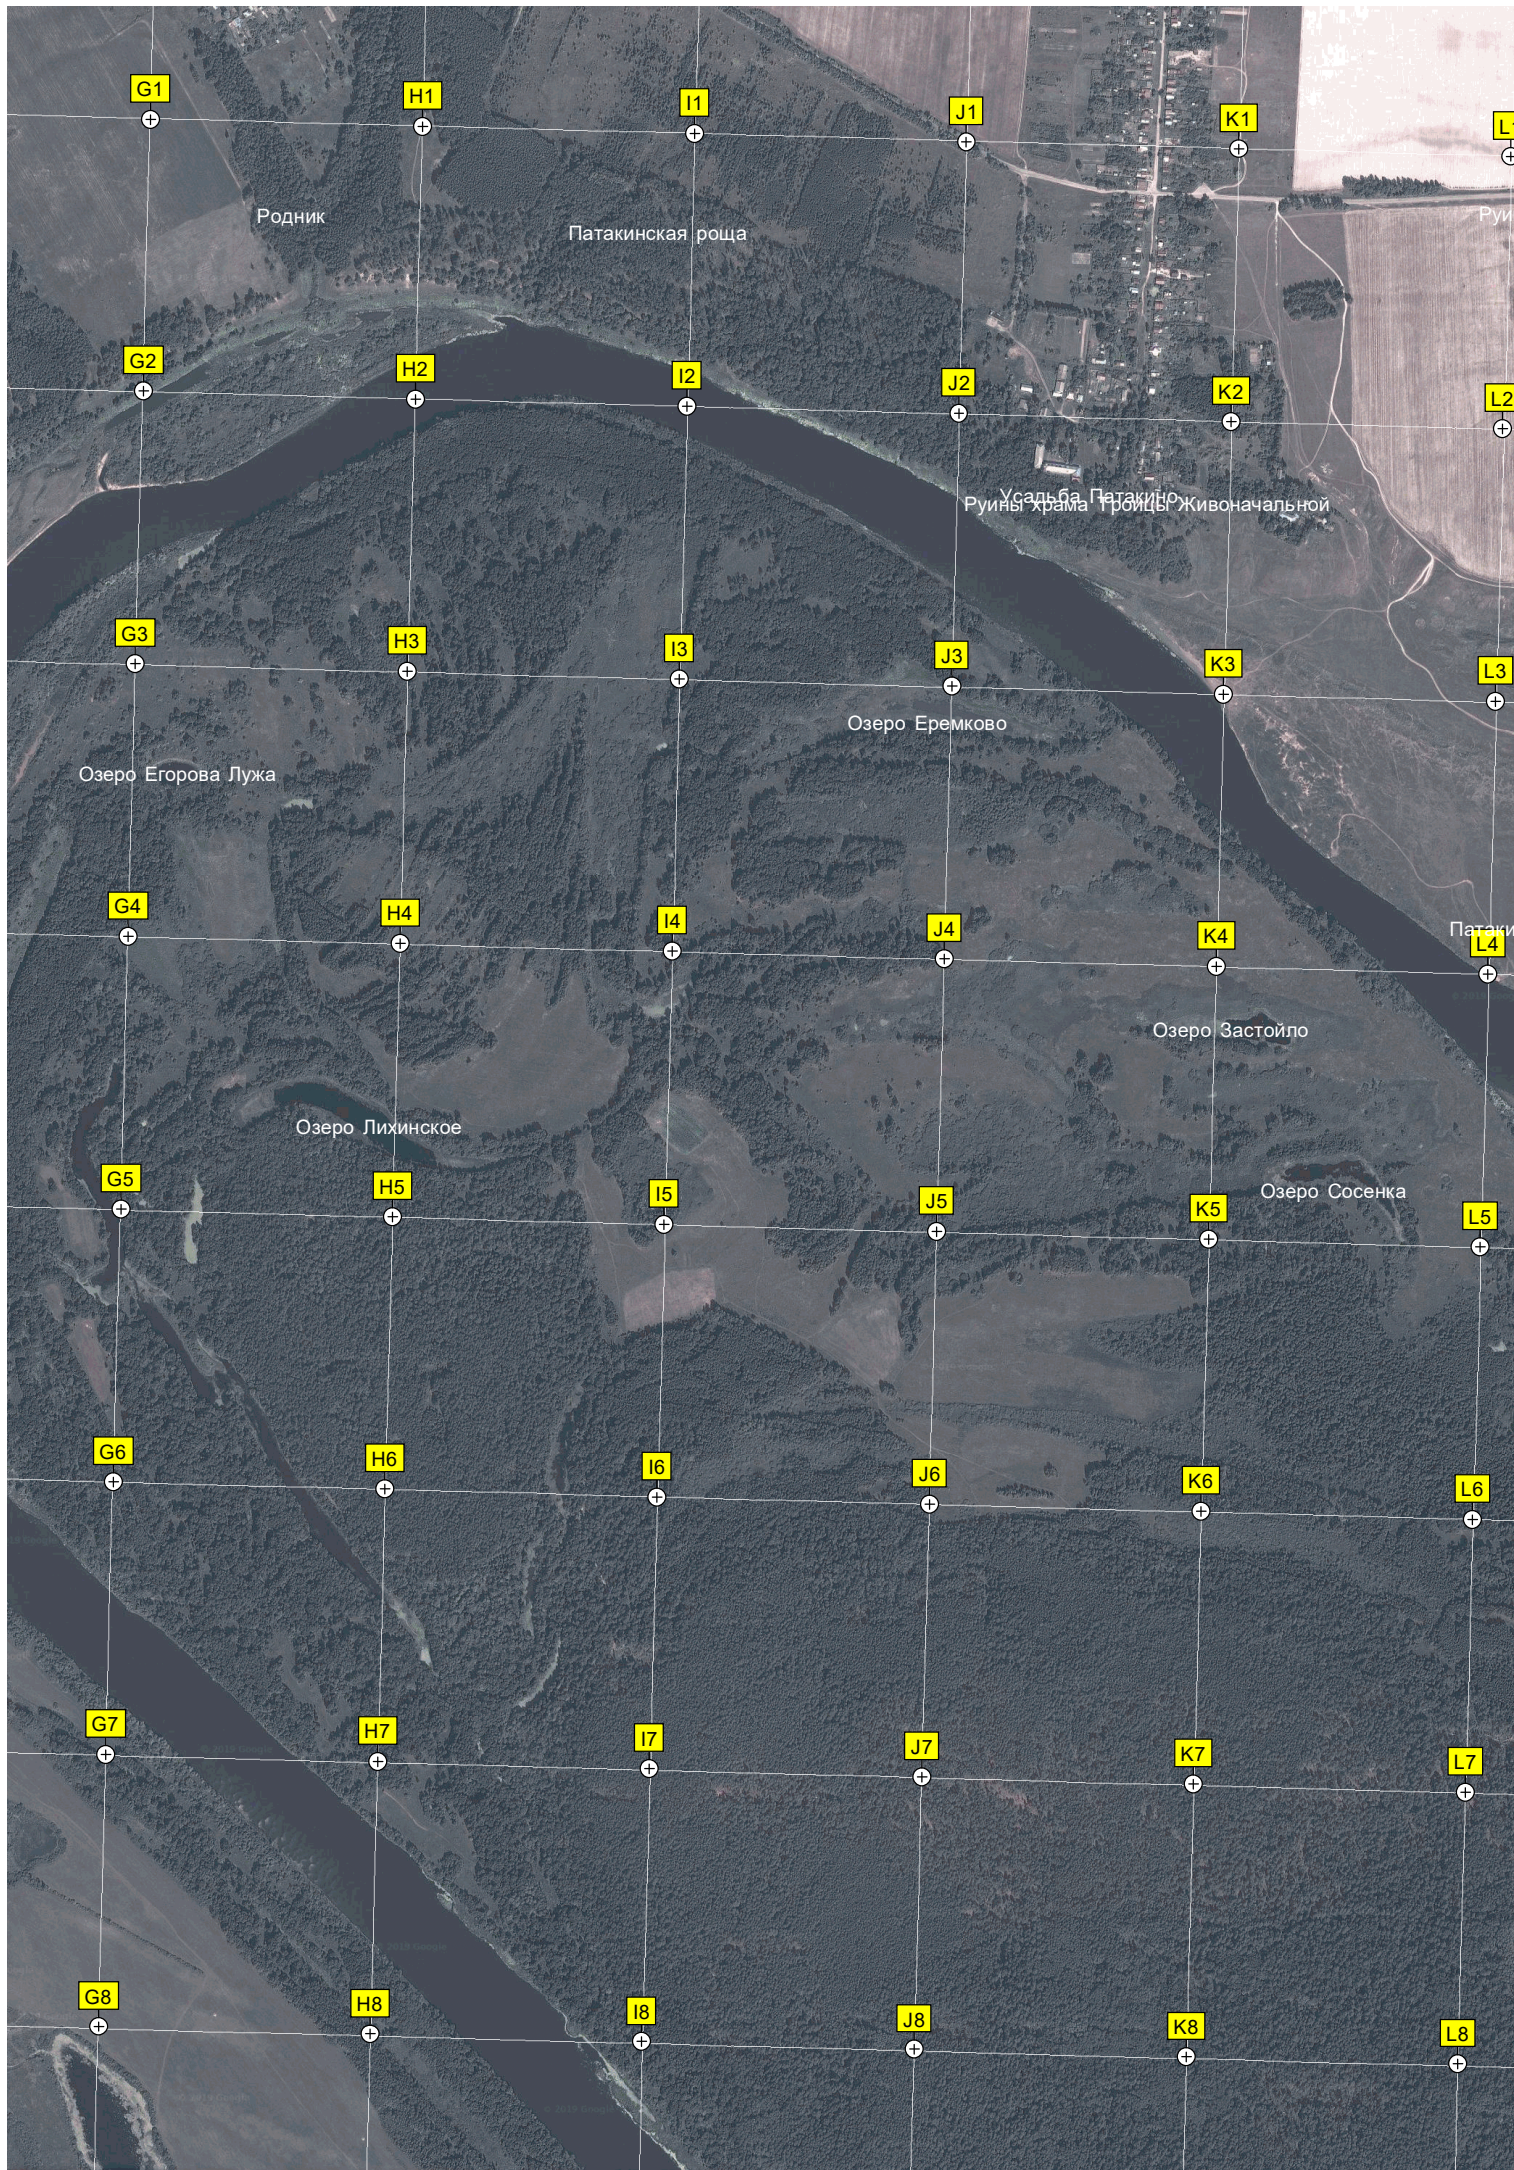

Городок

Пойменное озеро

Плотина Юрятино

Юрятино

G1

H1

I1

J1

K3

L3

Озеро Еремково

Озеро Егорова Лужа

G4

H4

I4

J4

K4

L4

Патаки

Озеро Застойло

Озеро Лихинское

G5

H5

I5