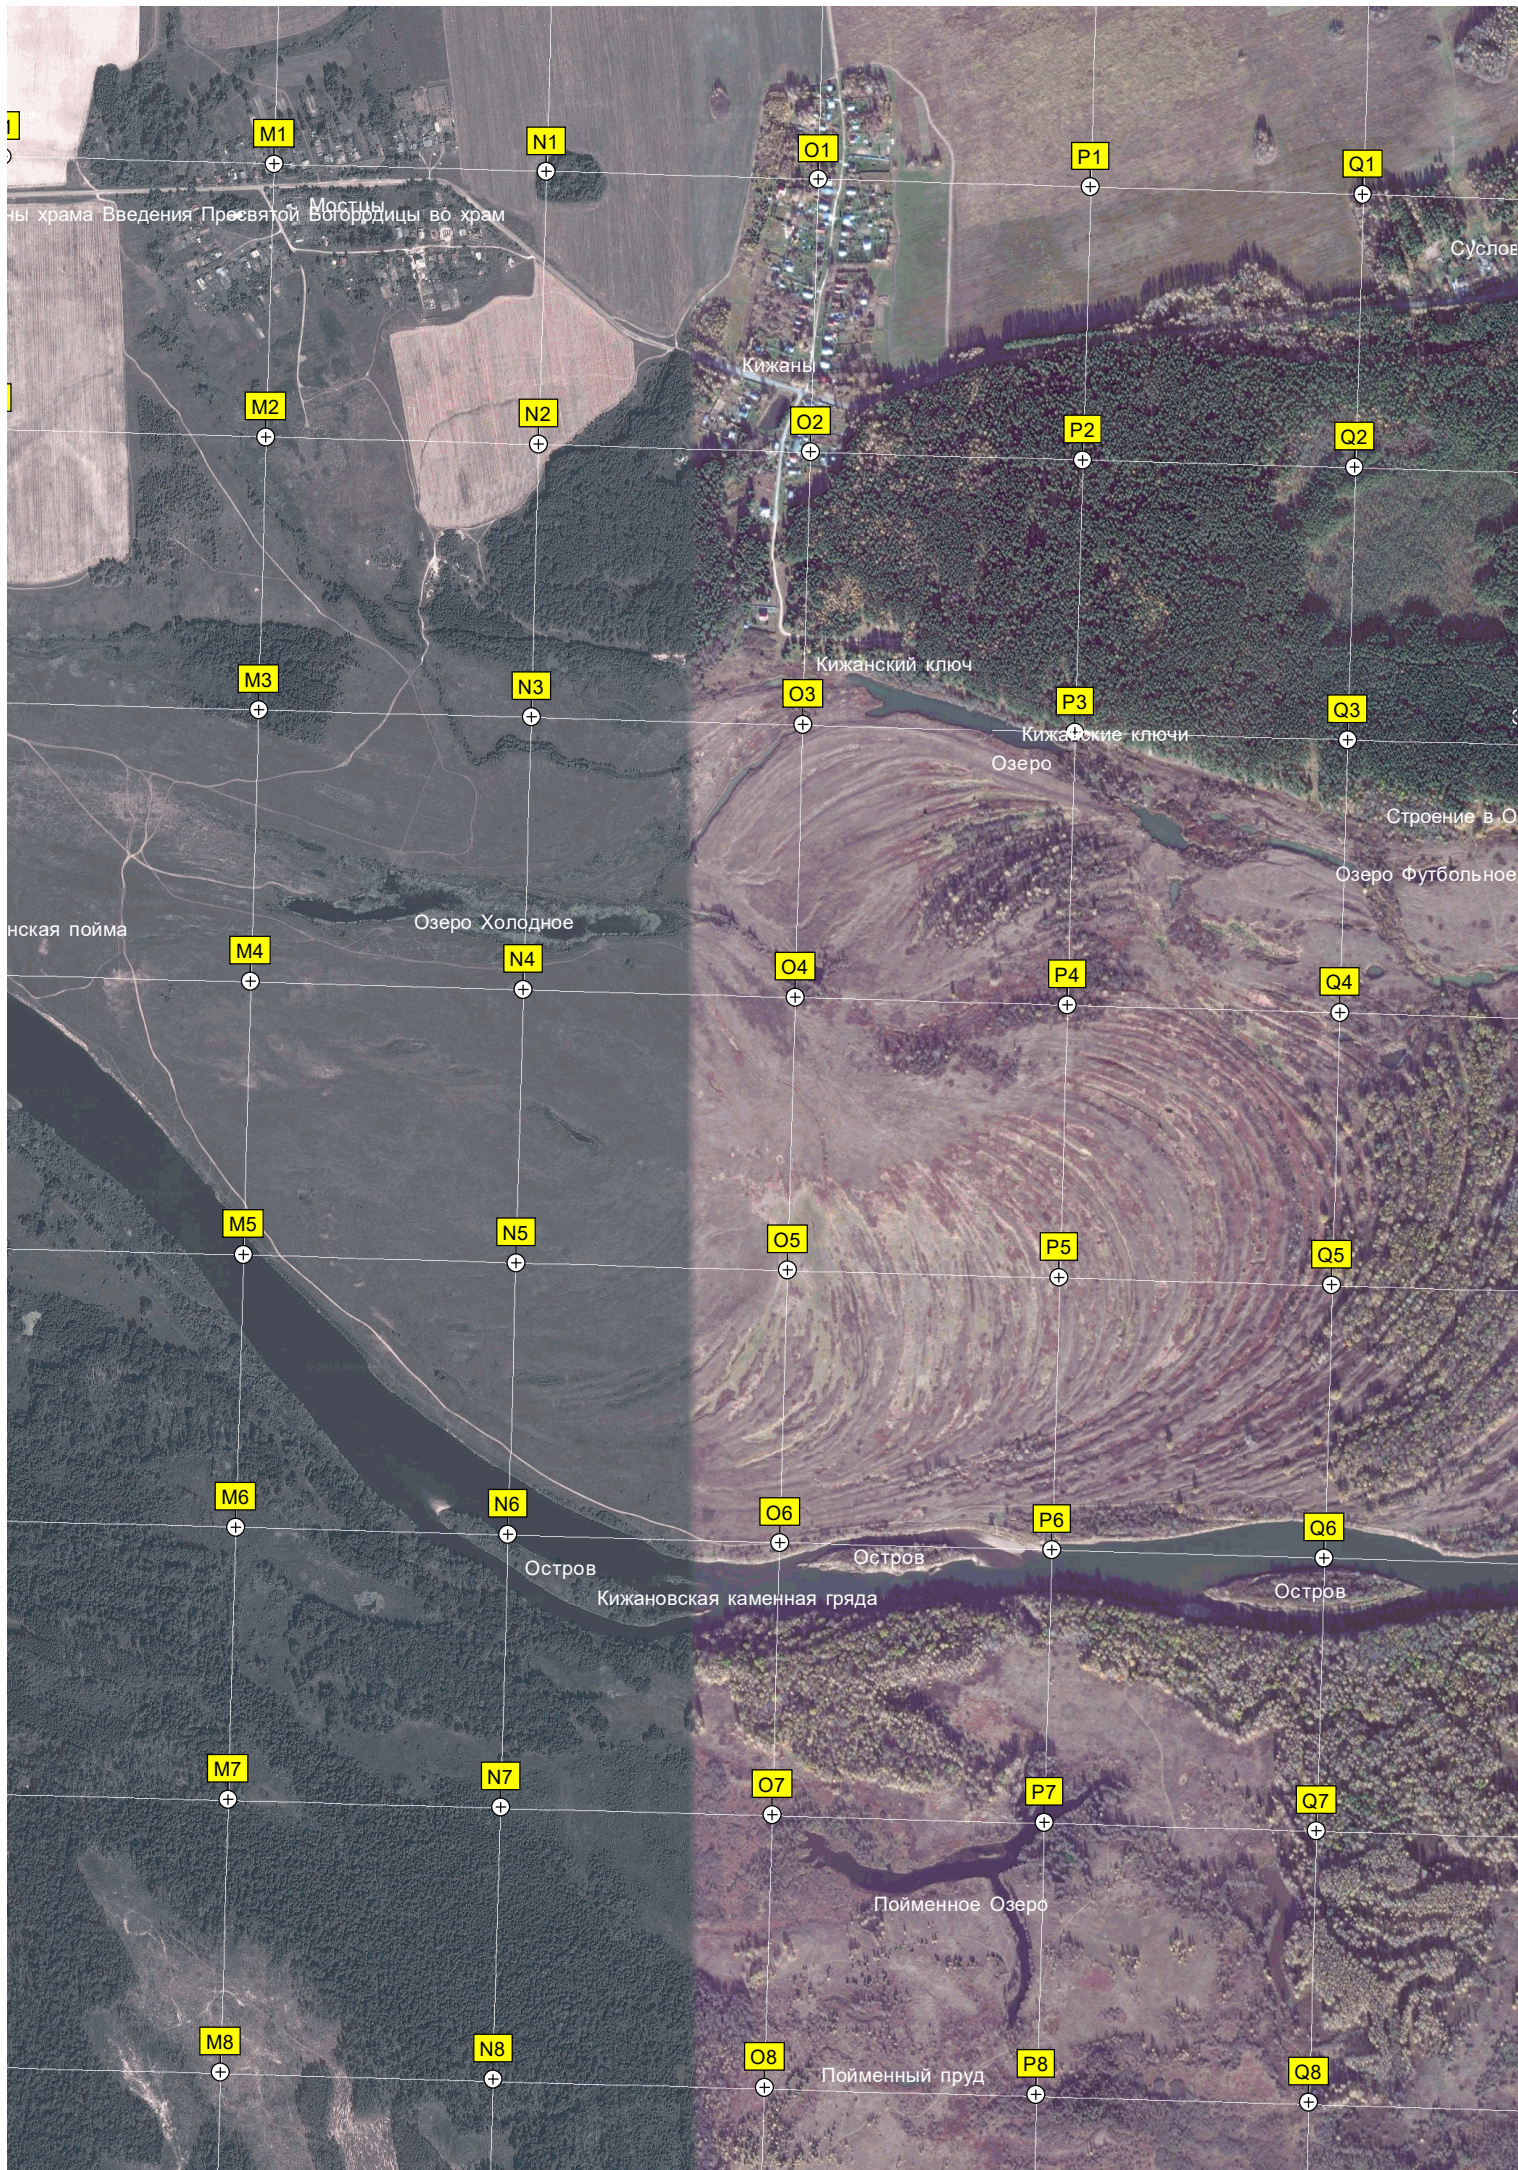

K3

L3

Озеро Еремково

Озеро Егорова Лужа

G4

H4

I4

J4

K4

L4

Патаки

Озеро Застойло

Озеро Лихинское

G5

H5

I5

G8

H8

I8

J8

K8

L8

Разрушенная ферма

Ямы

Вагородный летний лагерь "Дружба"

л. "Дружба" (вид с р. Клязьма)

Остров
Остров

Озеро Заводное

Шумарское озеро

Озеро Старка

Великое озеро

Сухое озеро