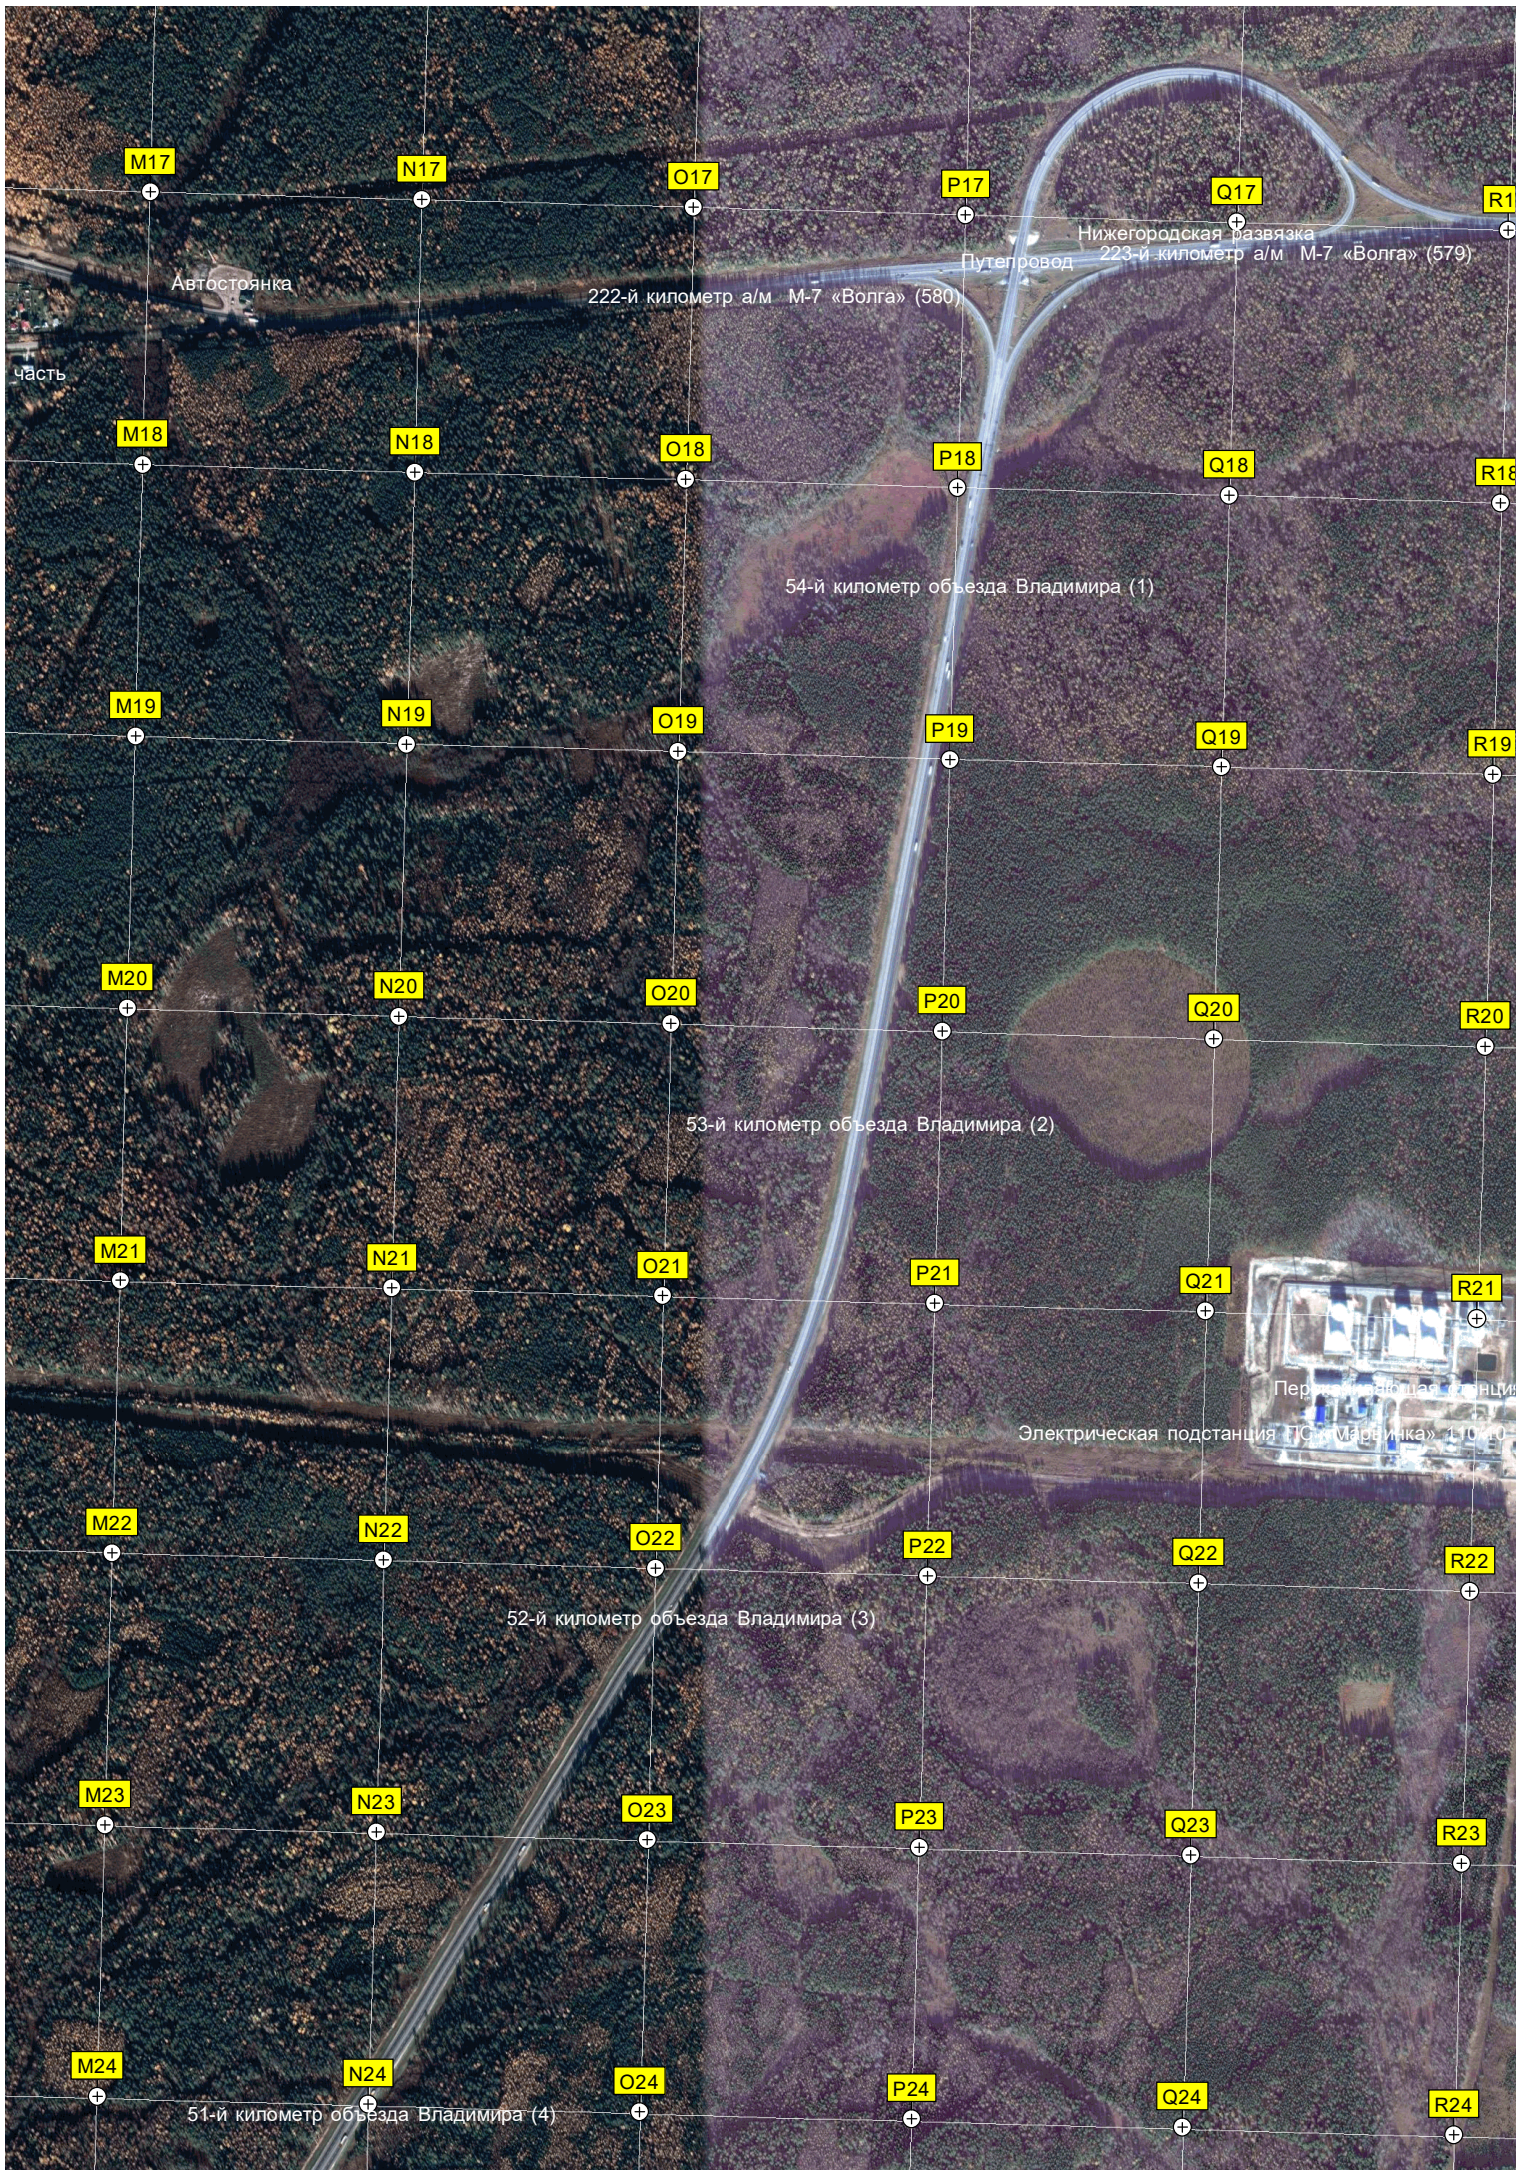

Турбаза „Сосенки“

Урочище пионерлагерь «Лесной»

Лагерь им. Зои Космодемьянской

M17

N17

O17

P17

Q17

R17

Автостоянка

222-й километр а/м М-7 «Волга» (580)

Нижегородская развязка
Путепровод
223-й километр а/м М-7 «Волга» (579)

M18

N18

O18

P18

Q18

R18

54-й километр объезда Владимира (1)

M19

N19

O19

P19

Q19

R19

M20

N20

O20

P20

Q20

R20

53-й километр объезда Владимира (2)