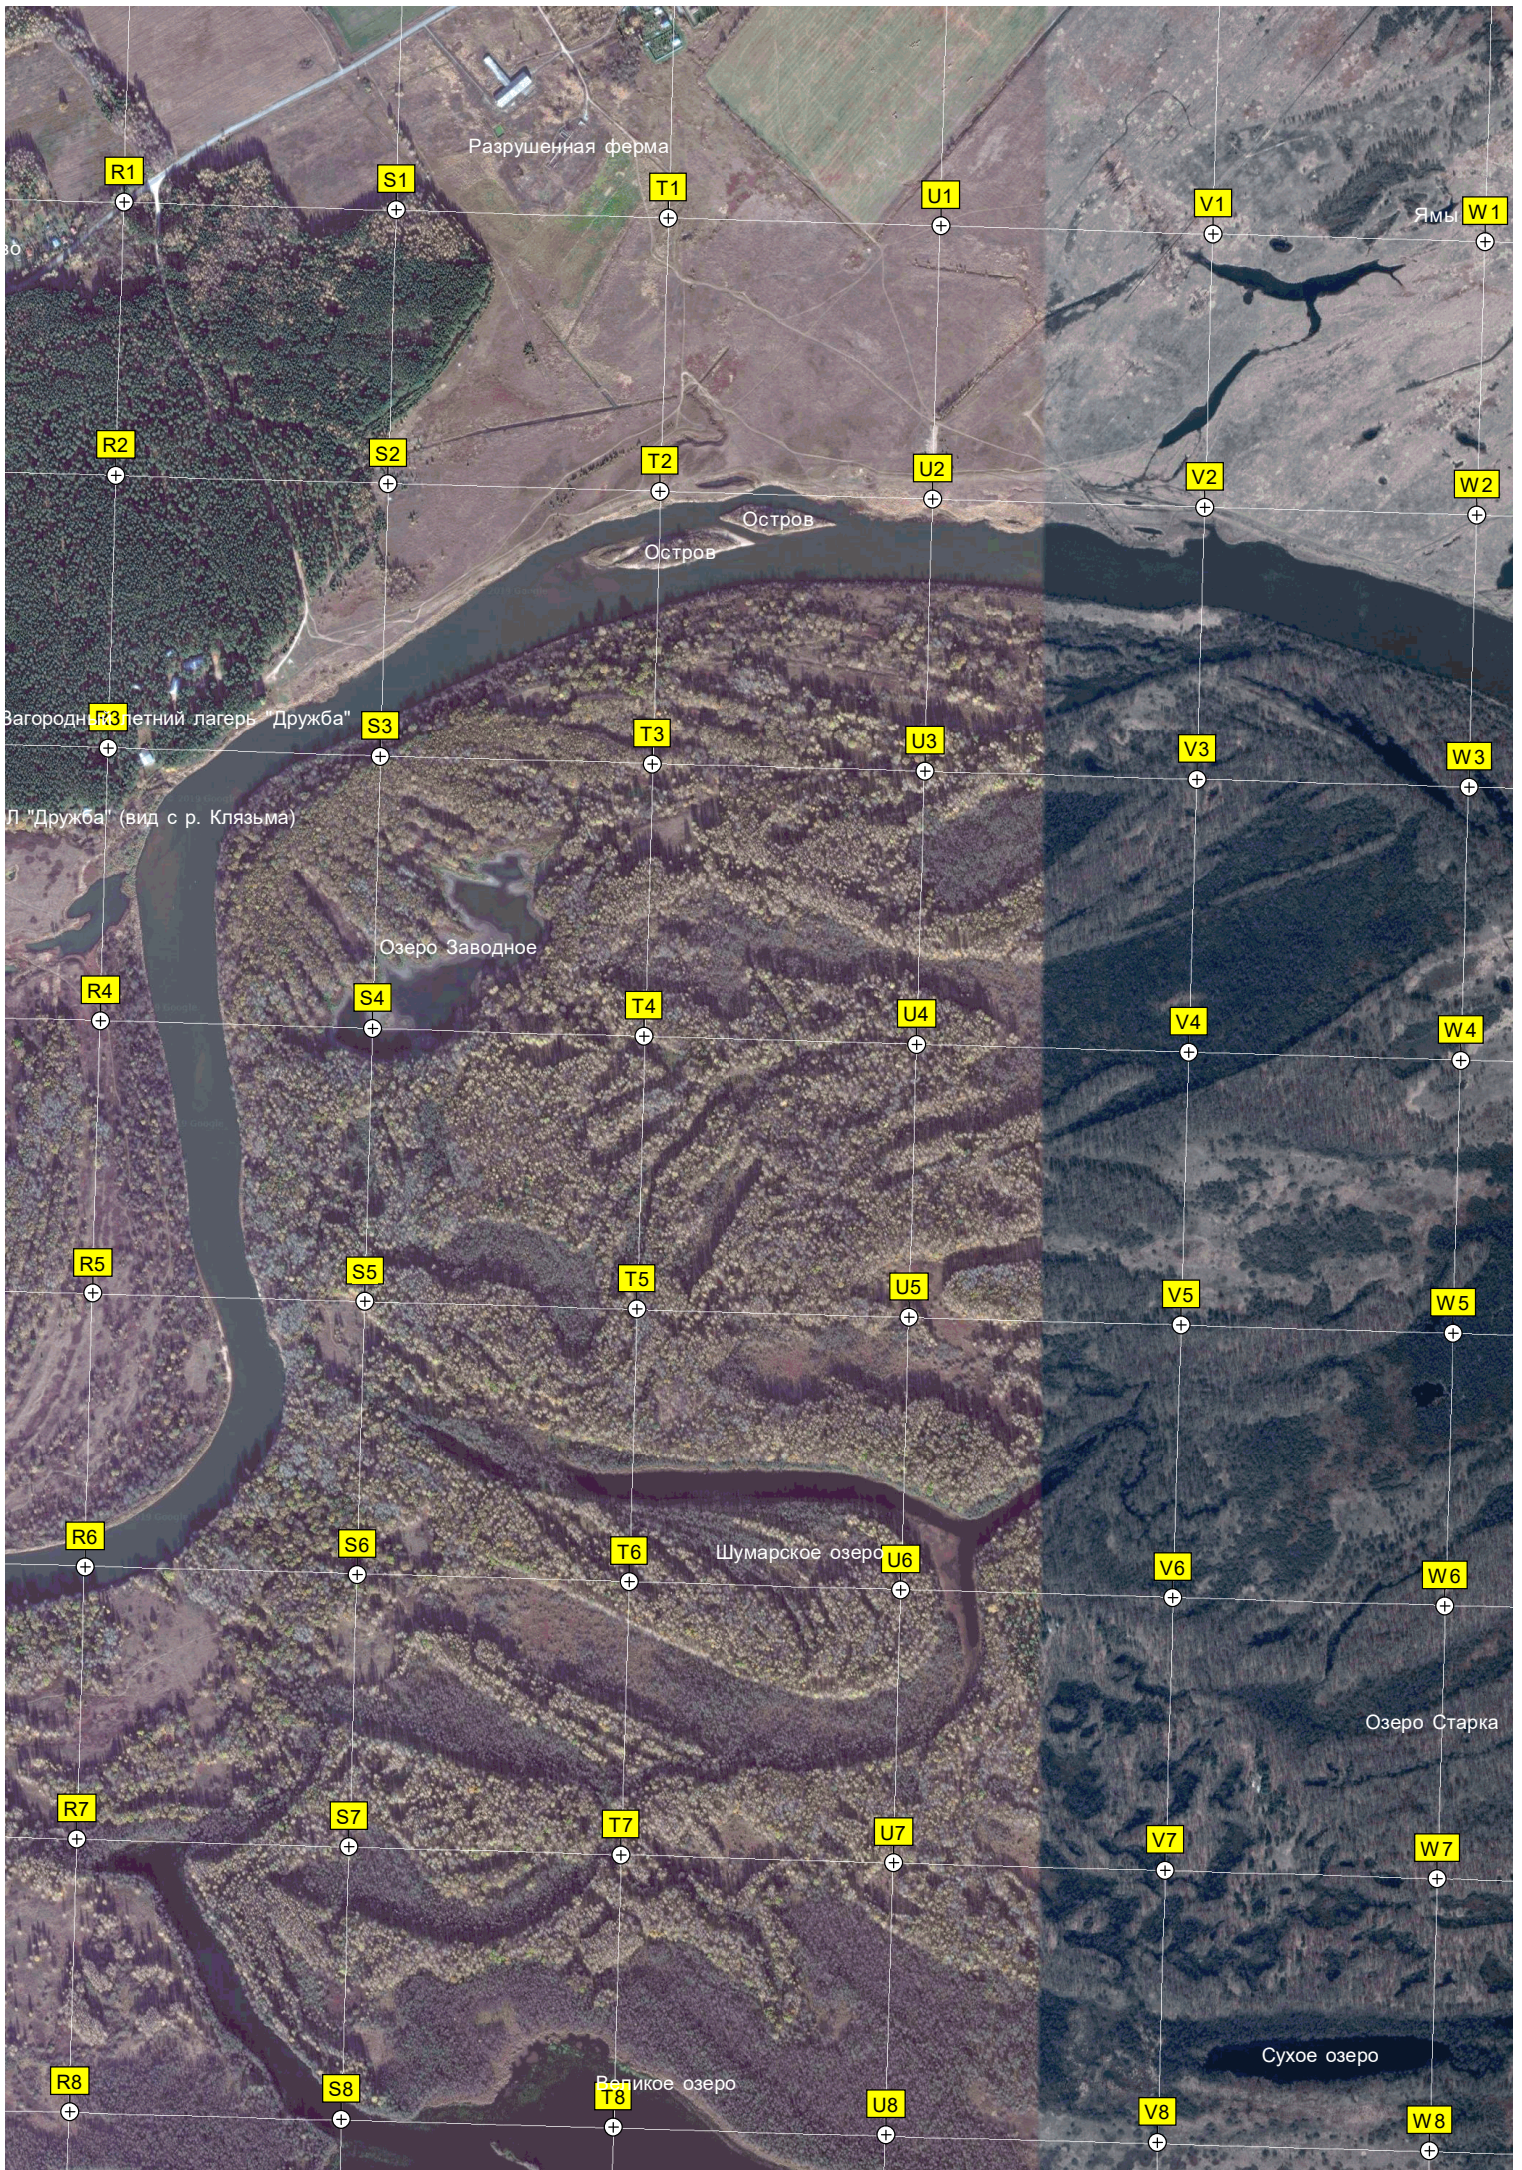

Разрушенная ферма

Ямы

Вагородный летний лагерь "Дружба"

л. "Дружба" (вид с р. Клязьма)

Остров
Остров

Озеро Заводное

Шумарское озеро

Озеро Старка

Великое озеро

Сухое озеро