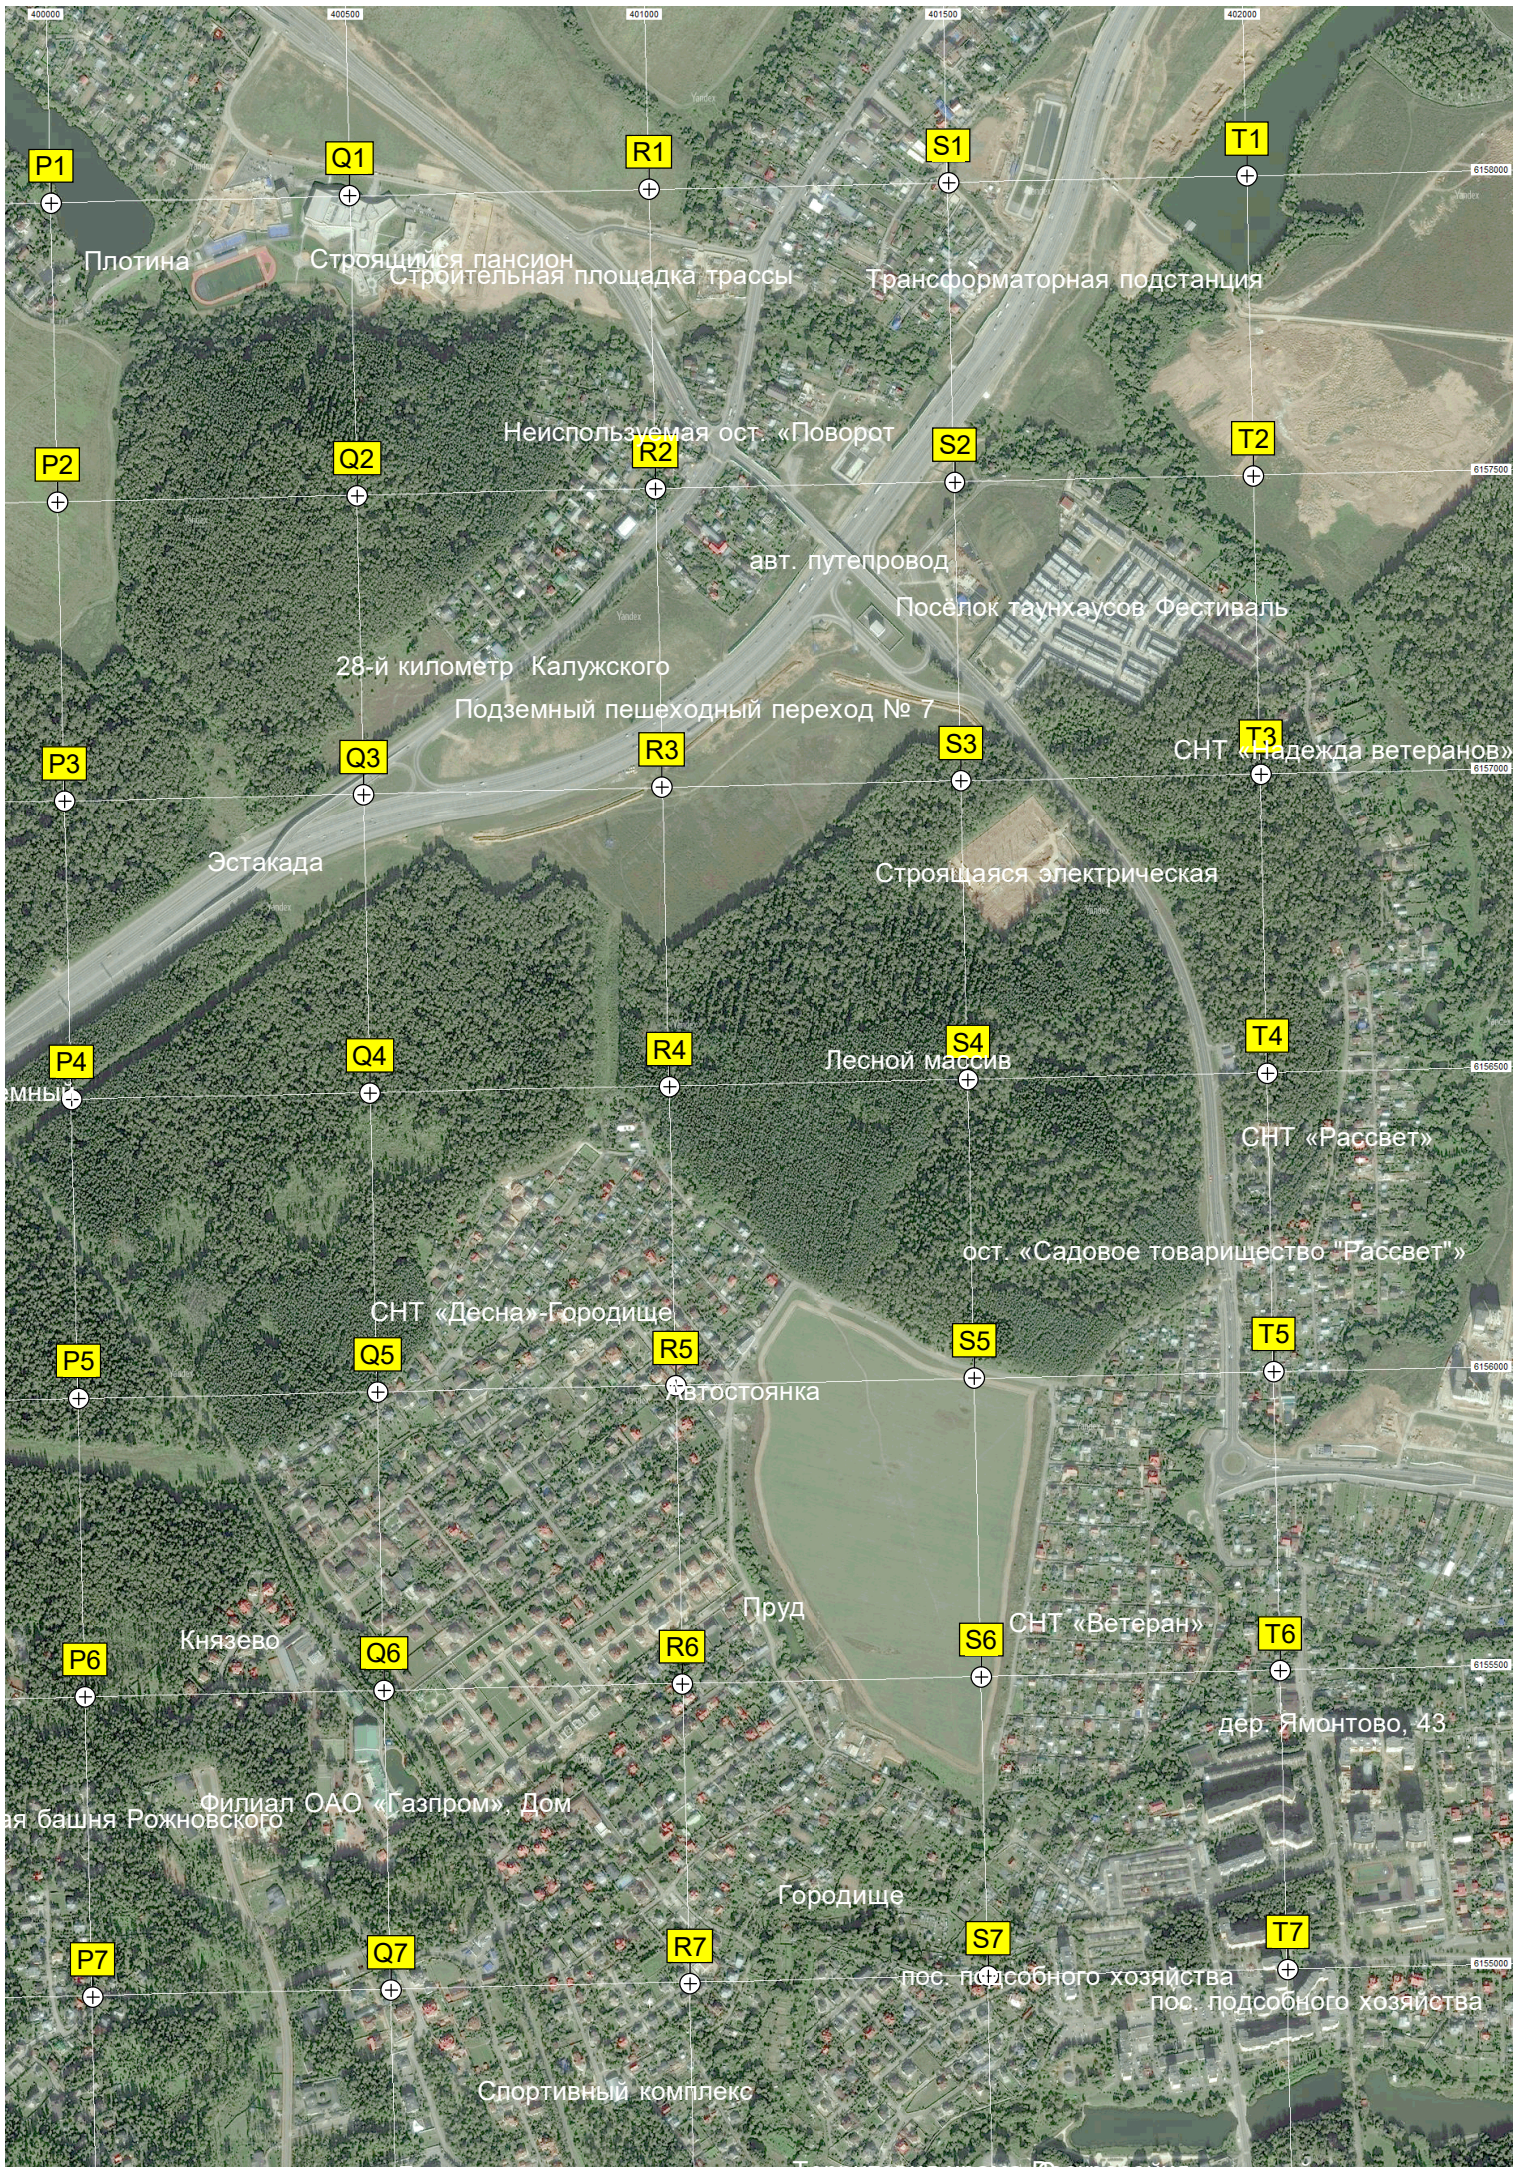

Кайт-спот

31-й километр Калужского участка № 55

Место для пикника

Предприятия придорожной

Заросший песчаный карьер

Милорадово

Водонапорная

Овраг

Строящийся надземный

«Родник»

ДОЛ «Восток»

Коттеджный посёлок Баден Хиллс «Др

СНТ "Заречье"

Бывший пионерский лагерь

F8

G8

H8

I8

J8

СНТ «Тупичок-2»

Тупиково

СНТ "Четыре +"

СНТ «Интернационалист»

Станиславль