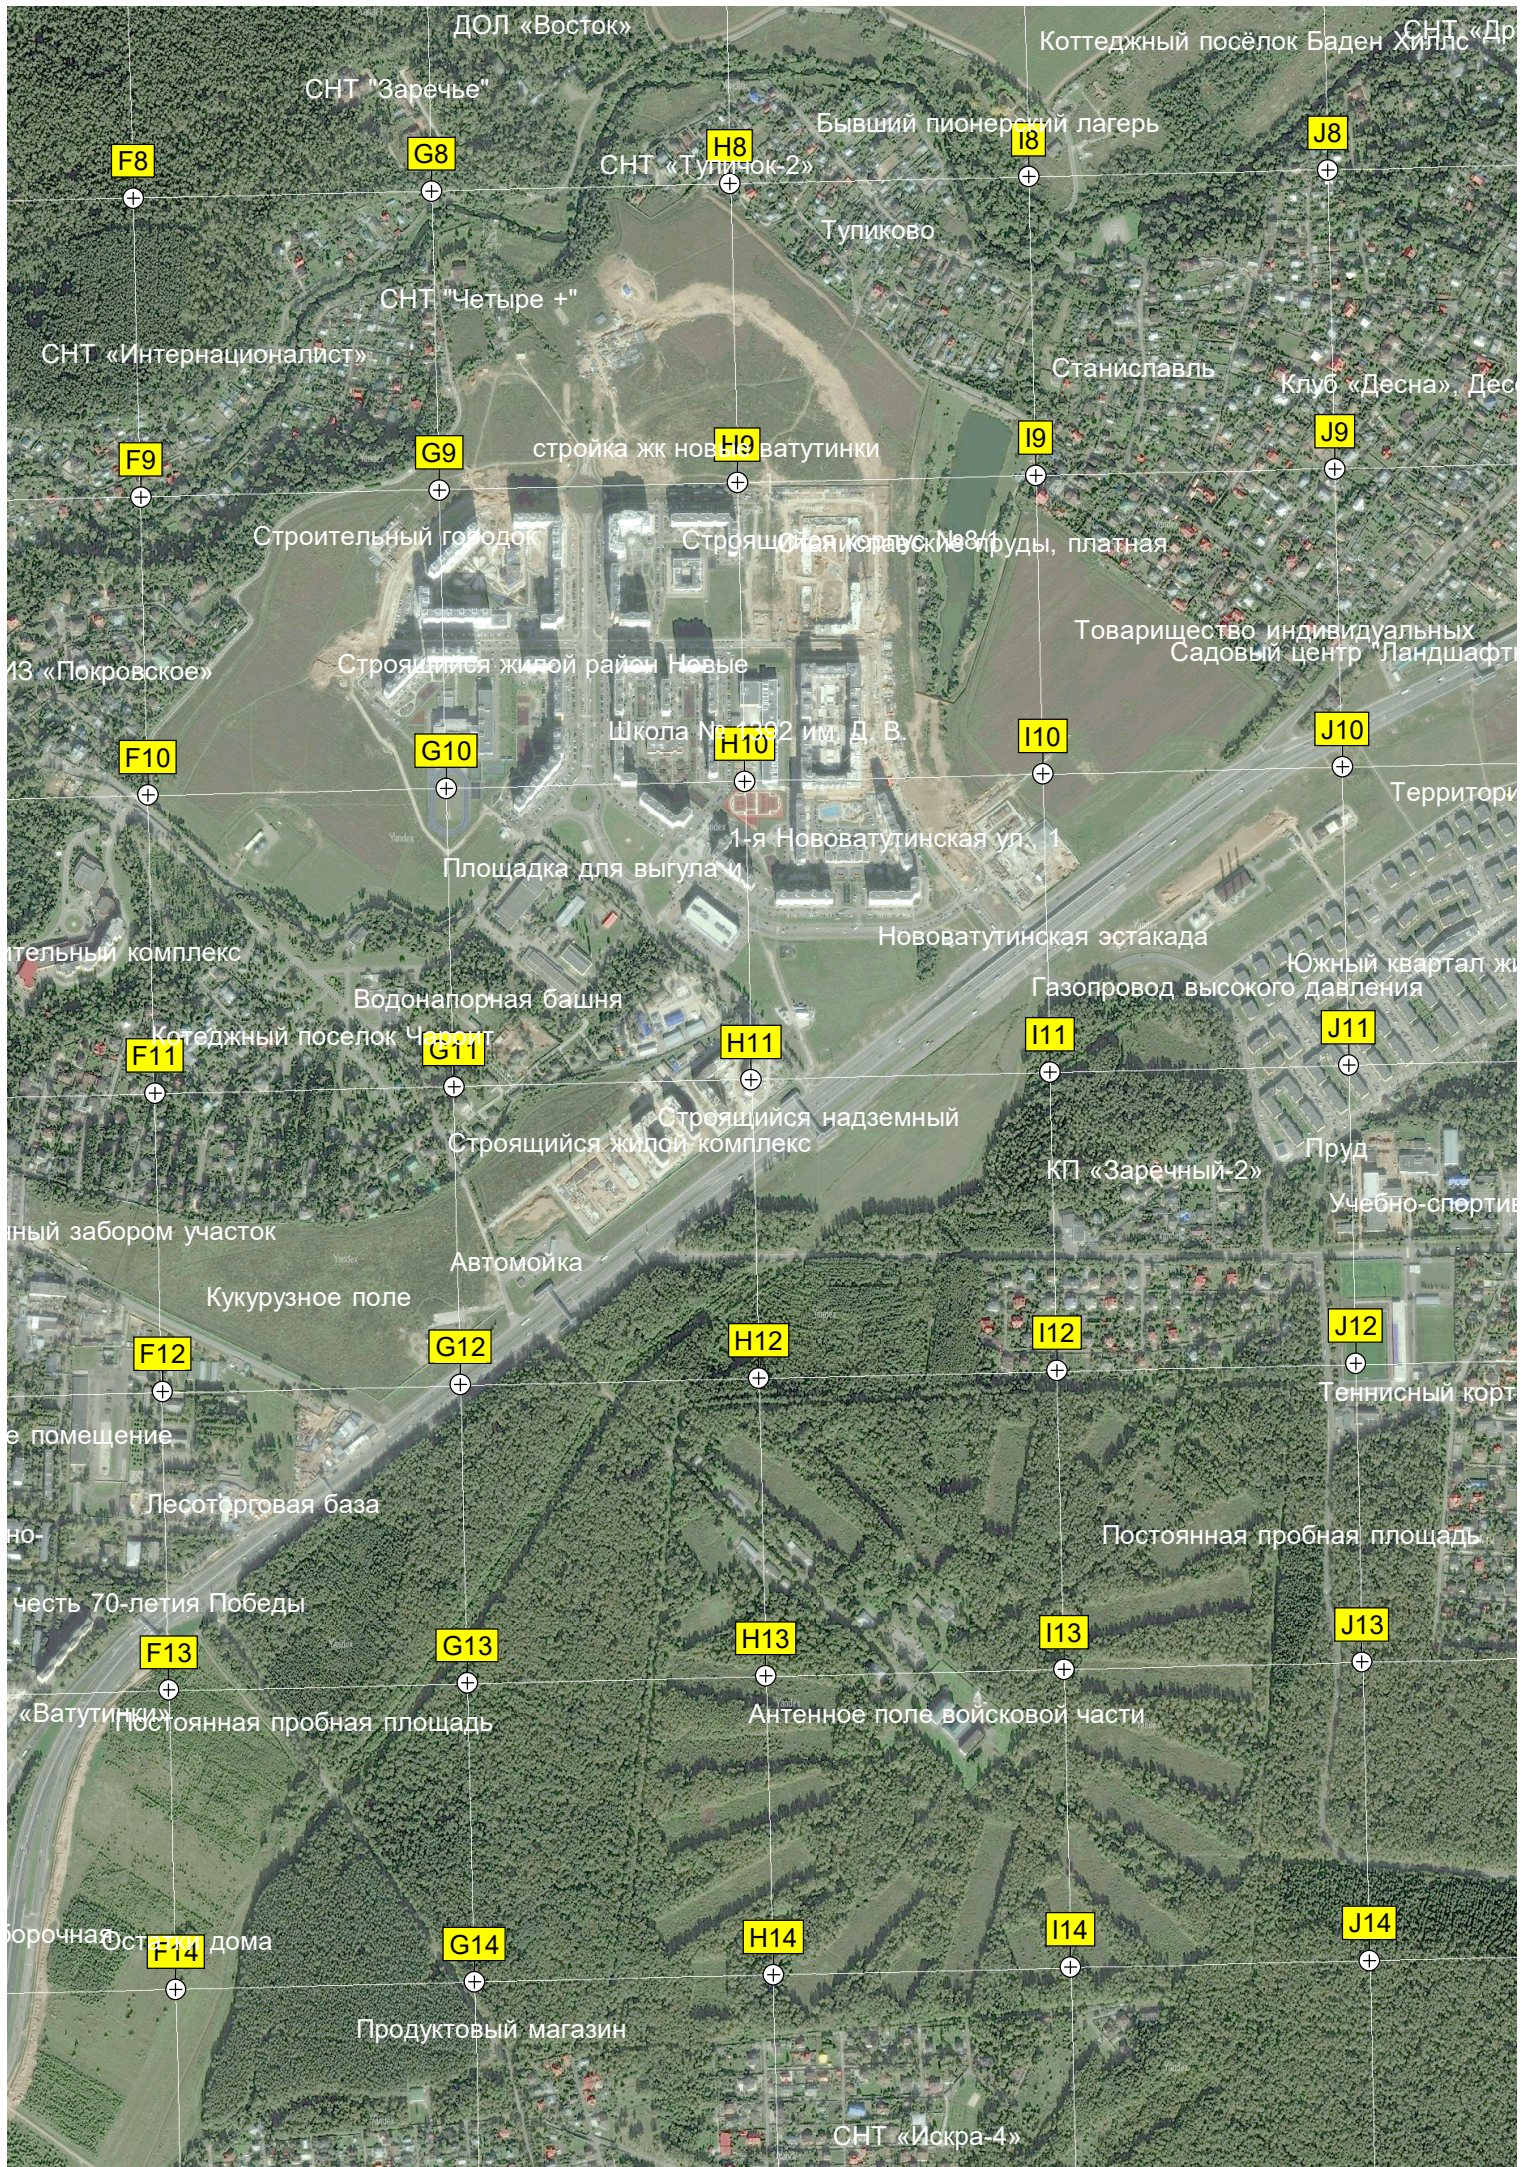

Кайт-спот

31-й километр Калужского участка № 55

Место для пикника

Предприятия придорожной

Заросший песчаный карьер

Милорадово

Водонапорная

Овраг

Строящийся надземный

«Родник»

ДОЛ «Восток»

Коттеджный посёлок Баден Хиллс «Др

СНТ "Заречье"

Бывший пионерский лагерь

F8

G8