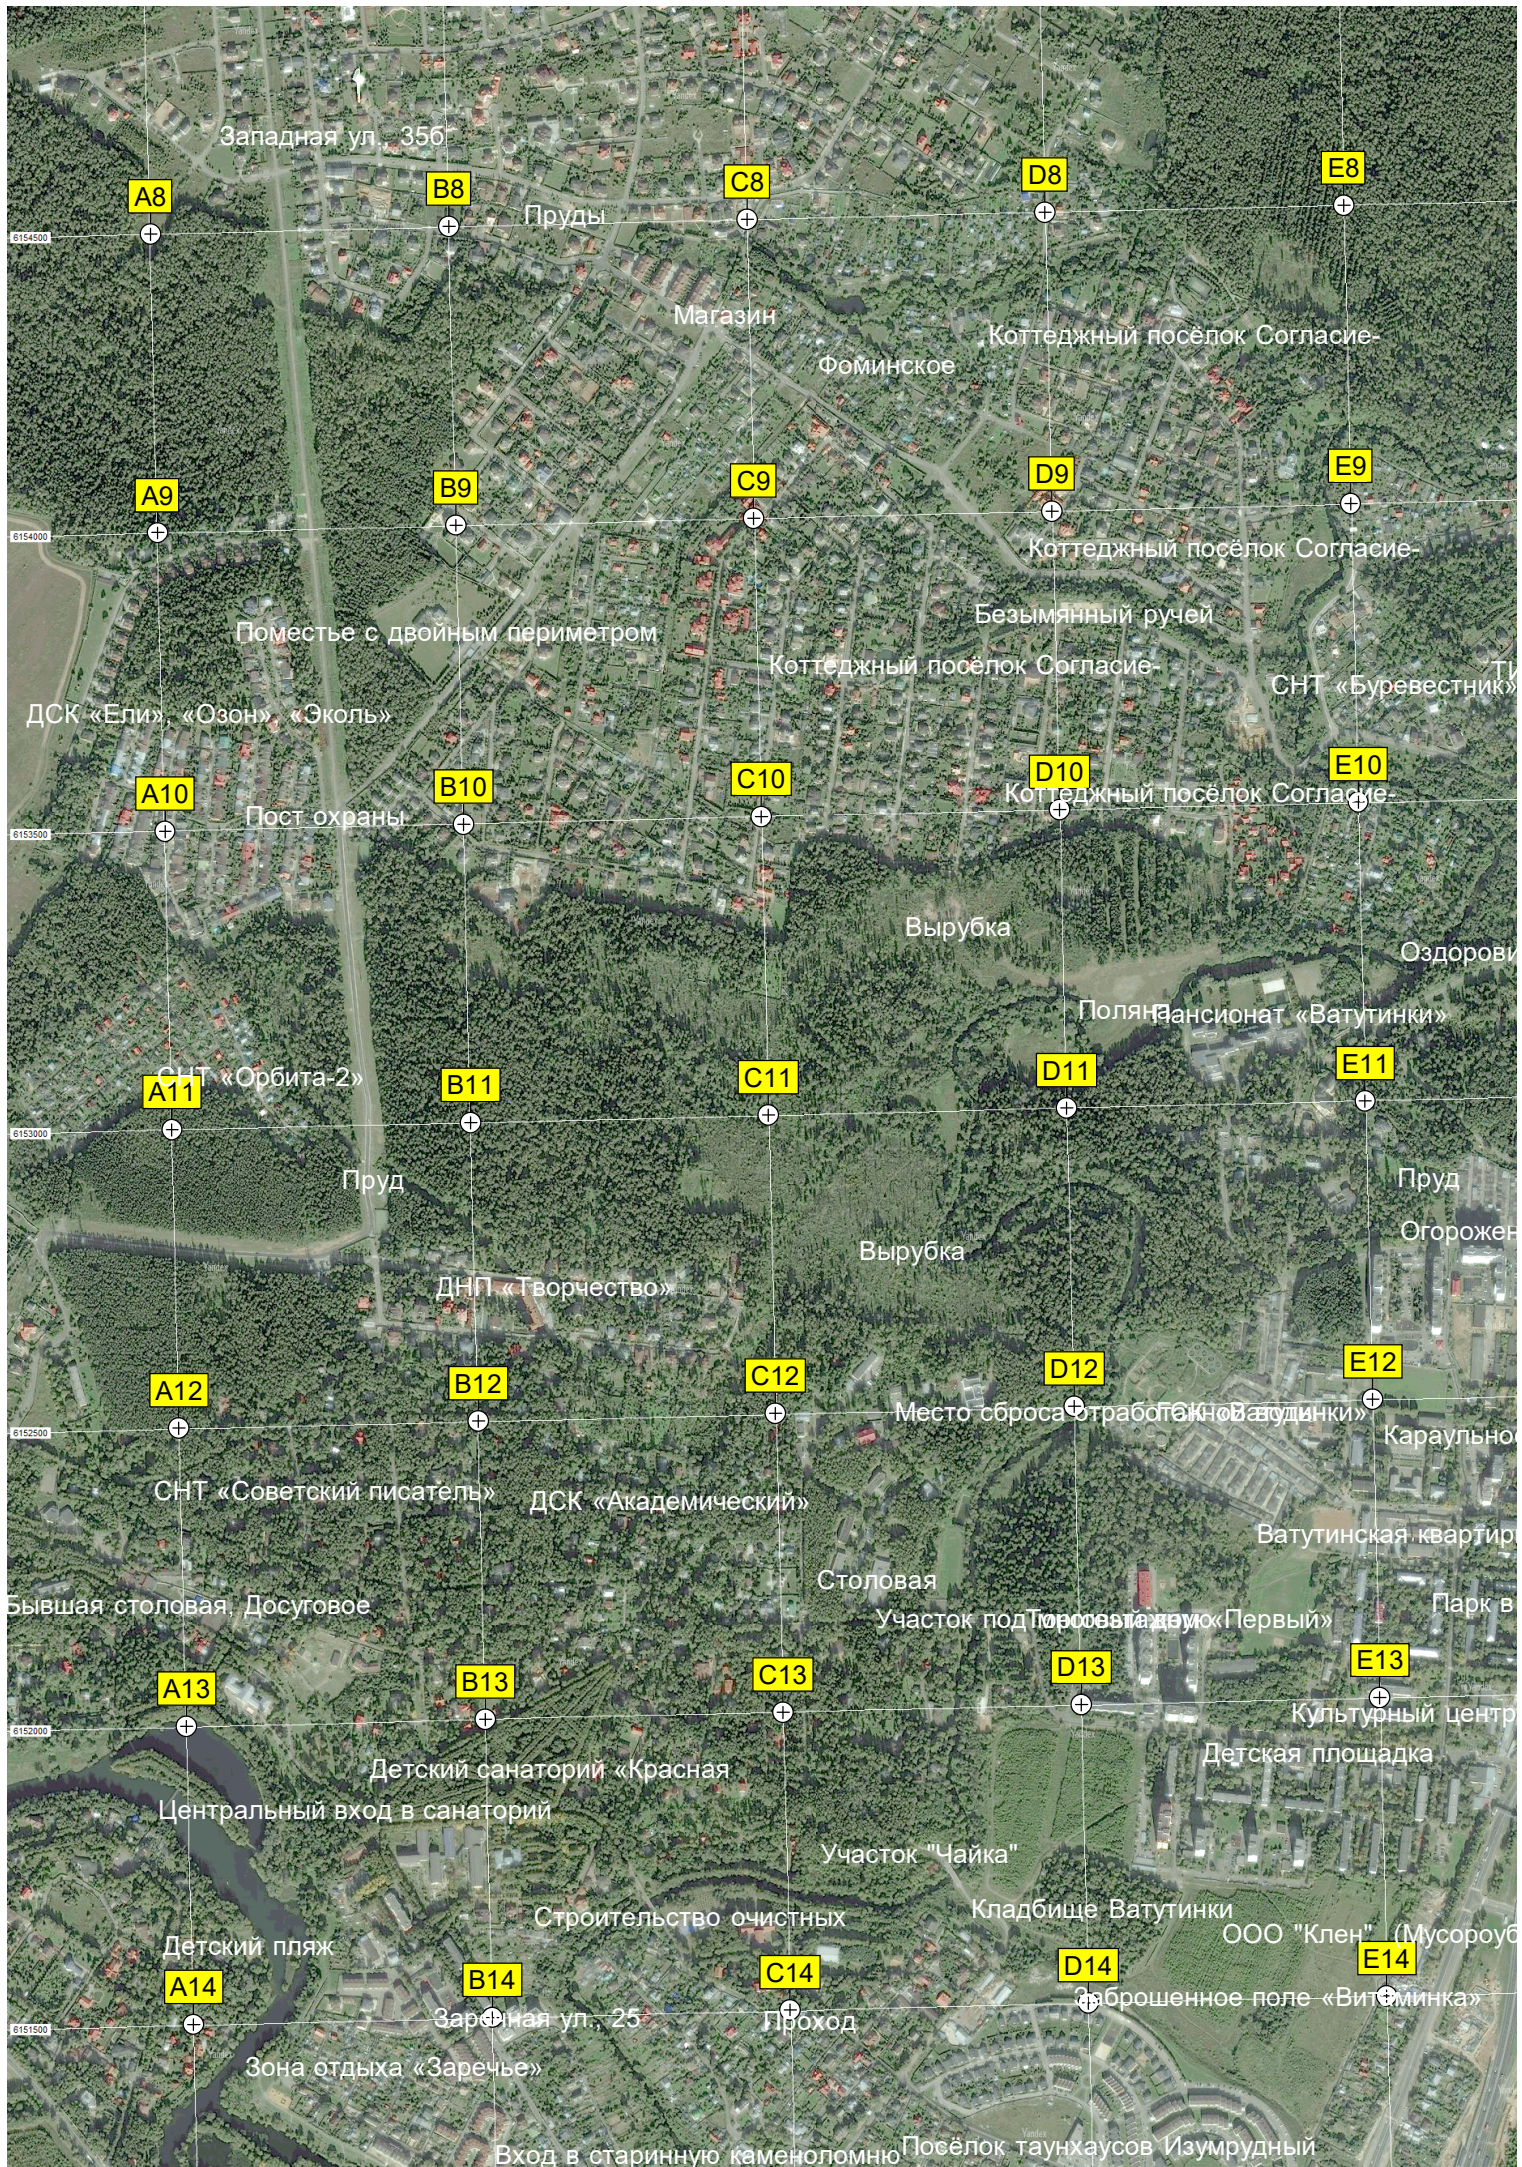

Кайт-спот

31-й километр Калужского участка № 55

Место для пикника

Предприятия придорожной

Заросший песчаный карьер

Милорадово

Водонапорная

Овраг

Строящийся надземный

«Родник»

ДОЛ «Восток»

Коттеджный посёлок Баден Хиллс «Др

СНТ "Заречье"

Бывший пионерский лагерь

F8

G8

H8

I8

J8

СНТ «Тупичок-2»

Тупиково

СНТ "Четыре +"

СНТ «Интернационалист»

Станиславль