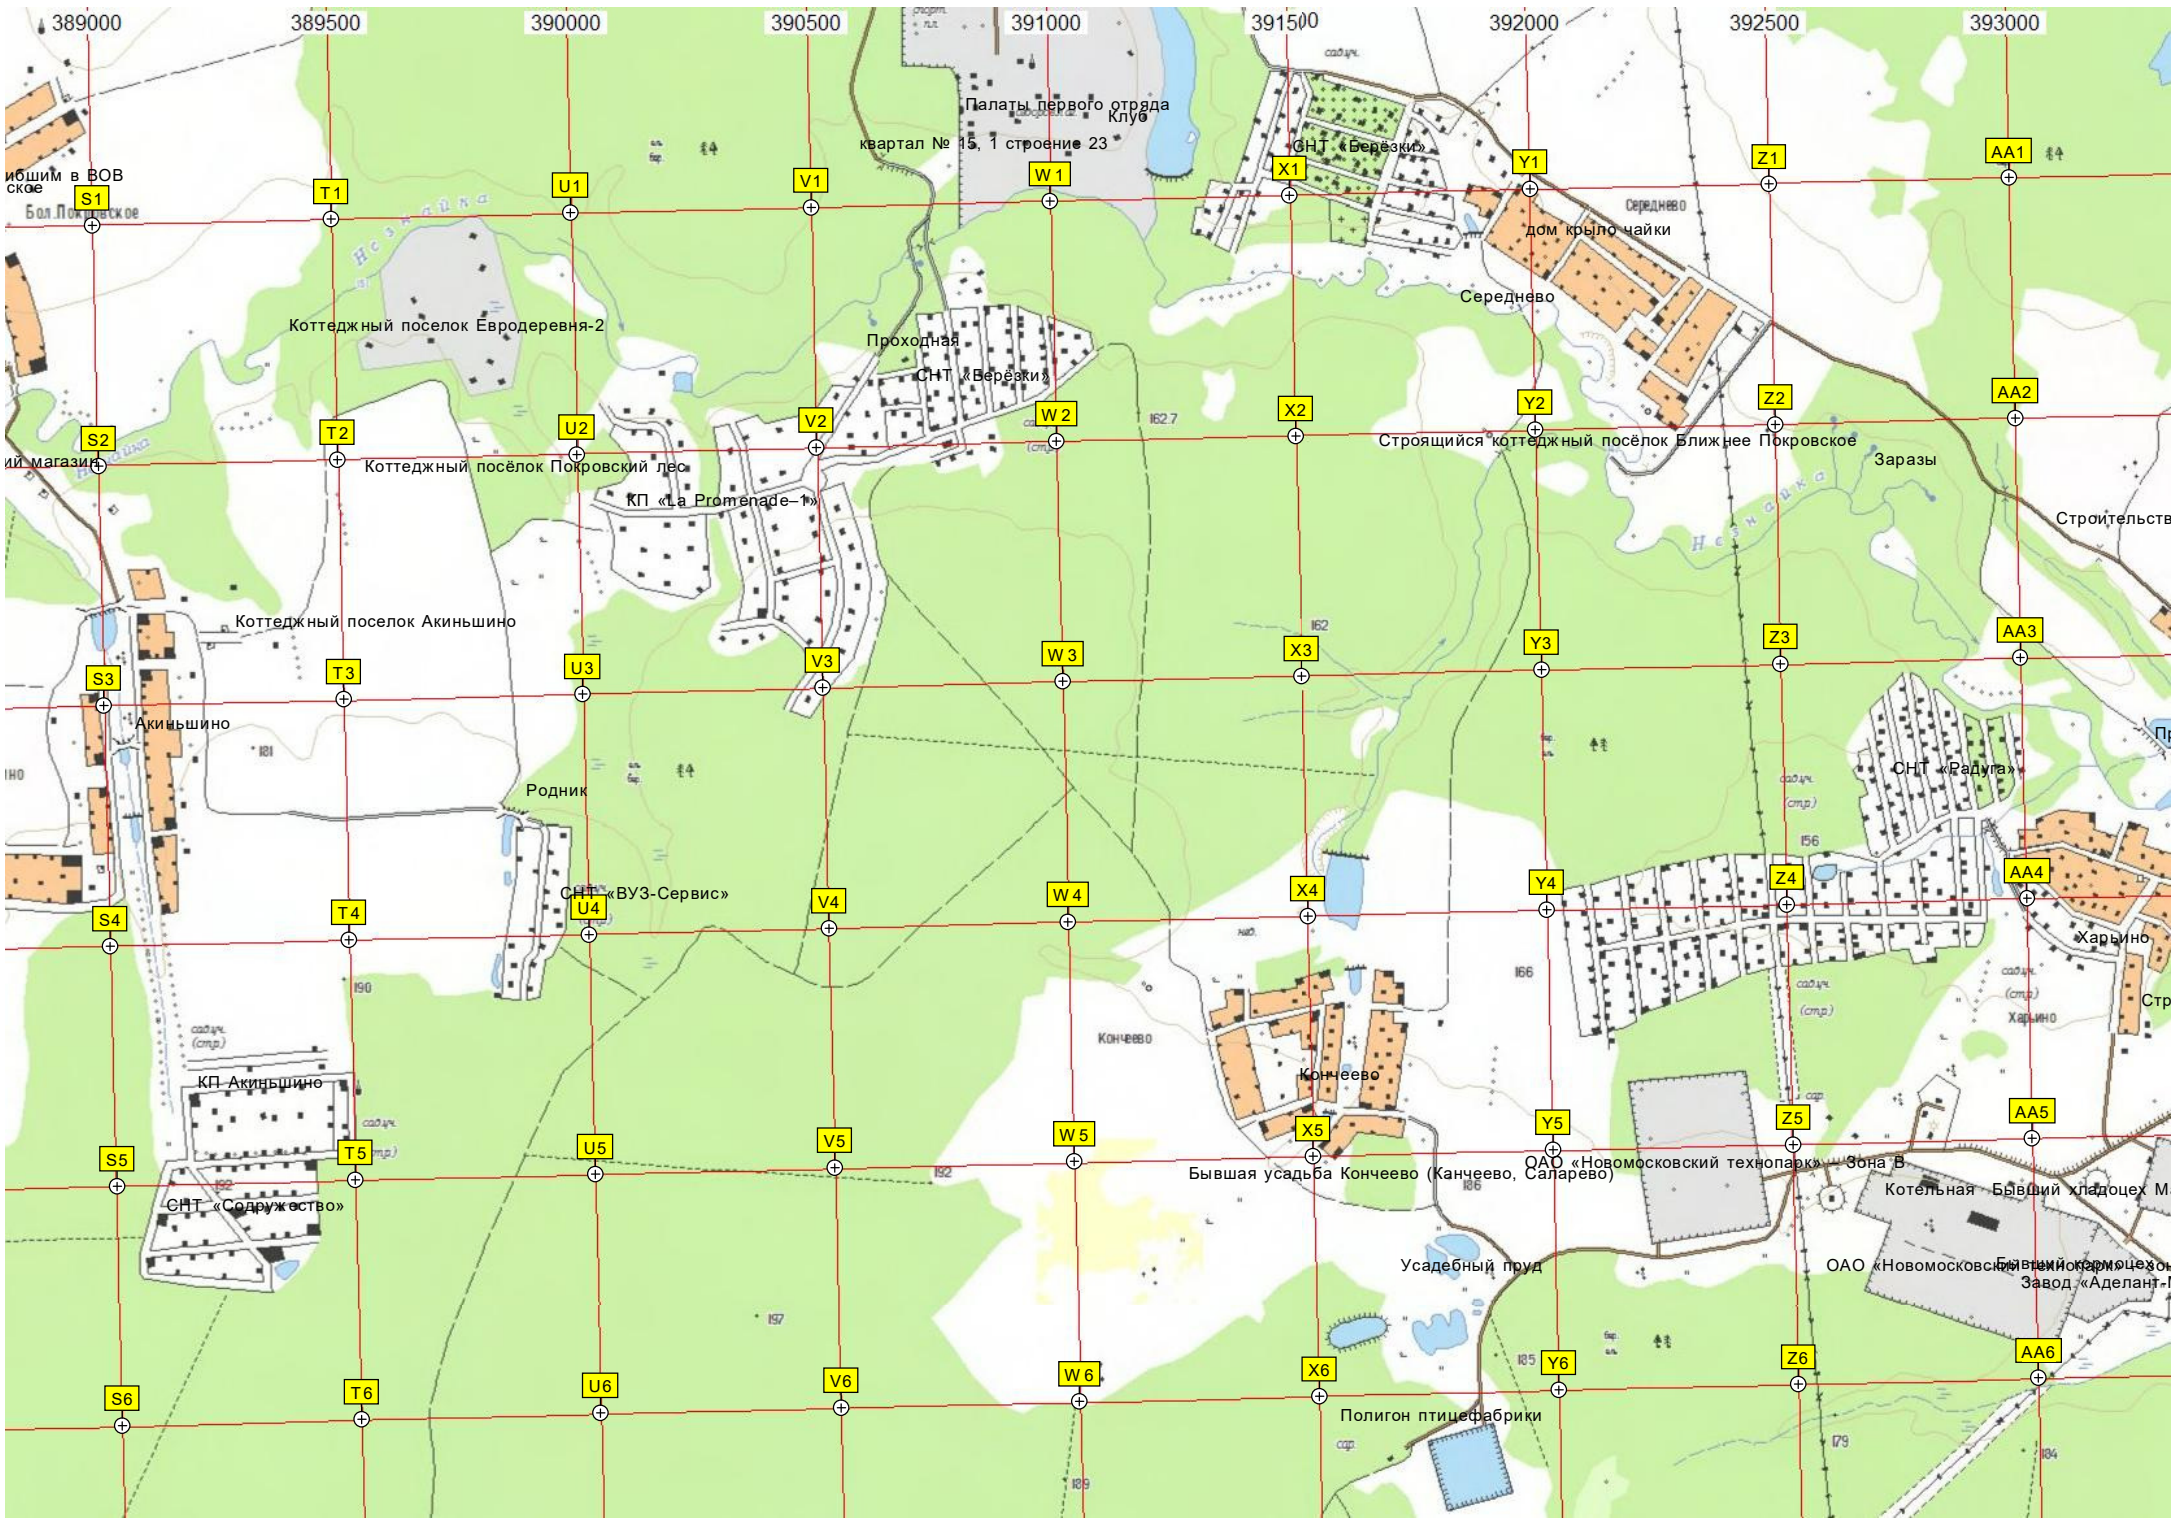

389000

389500

390000

390500

391000

391500

392000

392500

393000

С1

Т1

U1

V1

W1

X1

Y1

Z1

AA1

С2

Т2

U2

V2

W2

X2

Y2

Z2

AA2

С3

Т3

U3

V3

W3

X3

Y3

Z3

AA3

С4

Т4

U4

V4

W4

X4

Y4

Z4

AA4

С5

Т5

U5

V5

W5

X5

Y5

Z5

AA5

С6

Т6

U6

V6

W6

X6

Y6

Z6

AA6

иблишим в БОВ
ское
Бол. Покровское

ий магази

Акиньино

КП Акиньино

СНТ «Содружество»

Коттеджный поселок Евродеревня-2

Коттеджный посёлок Покровский лес

Коттеджный поселок Акиньино

Родник

СНТ «ВУЗ-Сервис»

СНТ «Содружество»

Палаты первого отряда
Клуба
квартал № 15, 1 строение 23

Проходная
СНТ «Березки»

Кончеево

Кончеево

Усадебный пруд

Полигон птицефабрики

СНТ «Березки»

Строящийся коттеджный посёлок Ближнее Покровское

Бывшая усадьба Кончеево (Кончеево, Саларево)

ОАО «Новомосковский технопарк» - Зона В

Среднево
дом крыло чайки

Среднево

ОАО «Новомосковский технопарк» - Зона В

ОАО «Новомосковский технопарк» - Зона В

Полигон птицефабрики

Заразы

Строительство

СНТ «Радуга»

Харьино

Котельная - Бывший Хладоцех М

ОАО «Новомосковский технопарк» - Зона В

Завод «Аделант-1