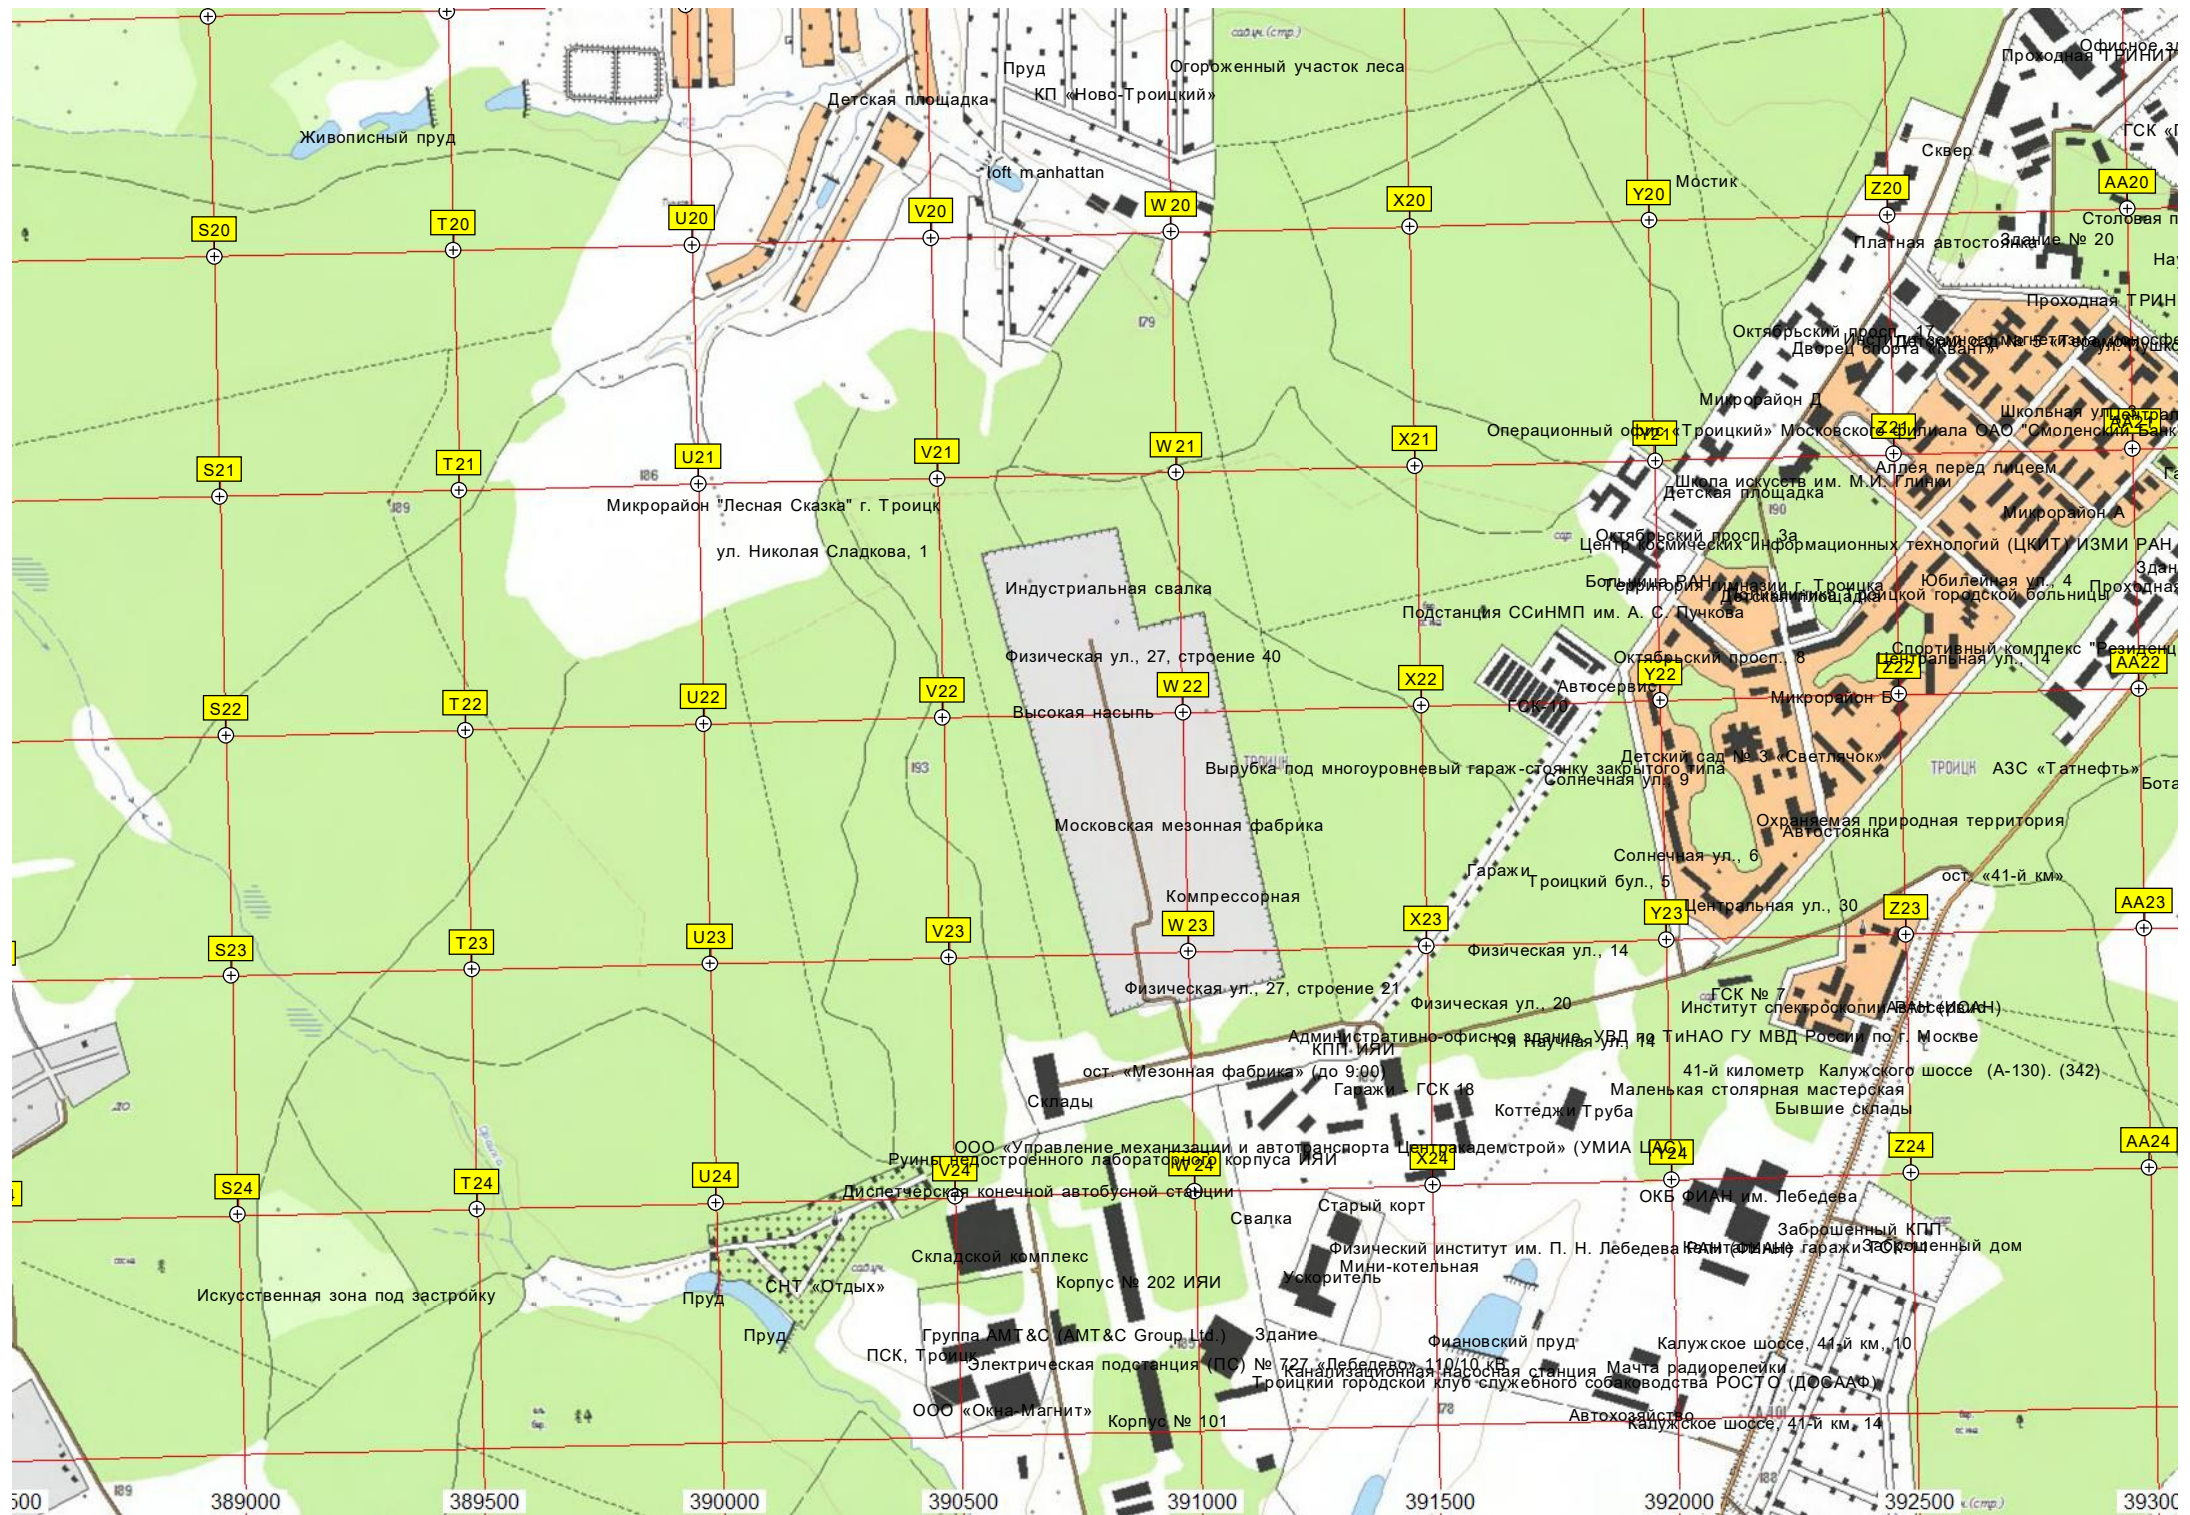

дер. Поляны, 30а

Жилой корпус

Туристическая стоянка  
Группа пихт

Площадка с тренажёрами

дер. Поляны, 9

дер. Поляны, 20 «Жилетовка»

4000 384500 385000 385500 386000 386500 387000 387500 388000 388500

Живописный пруд