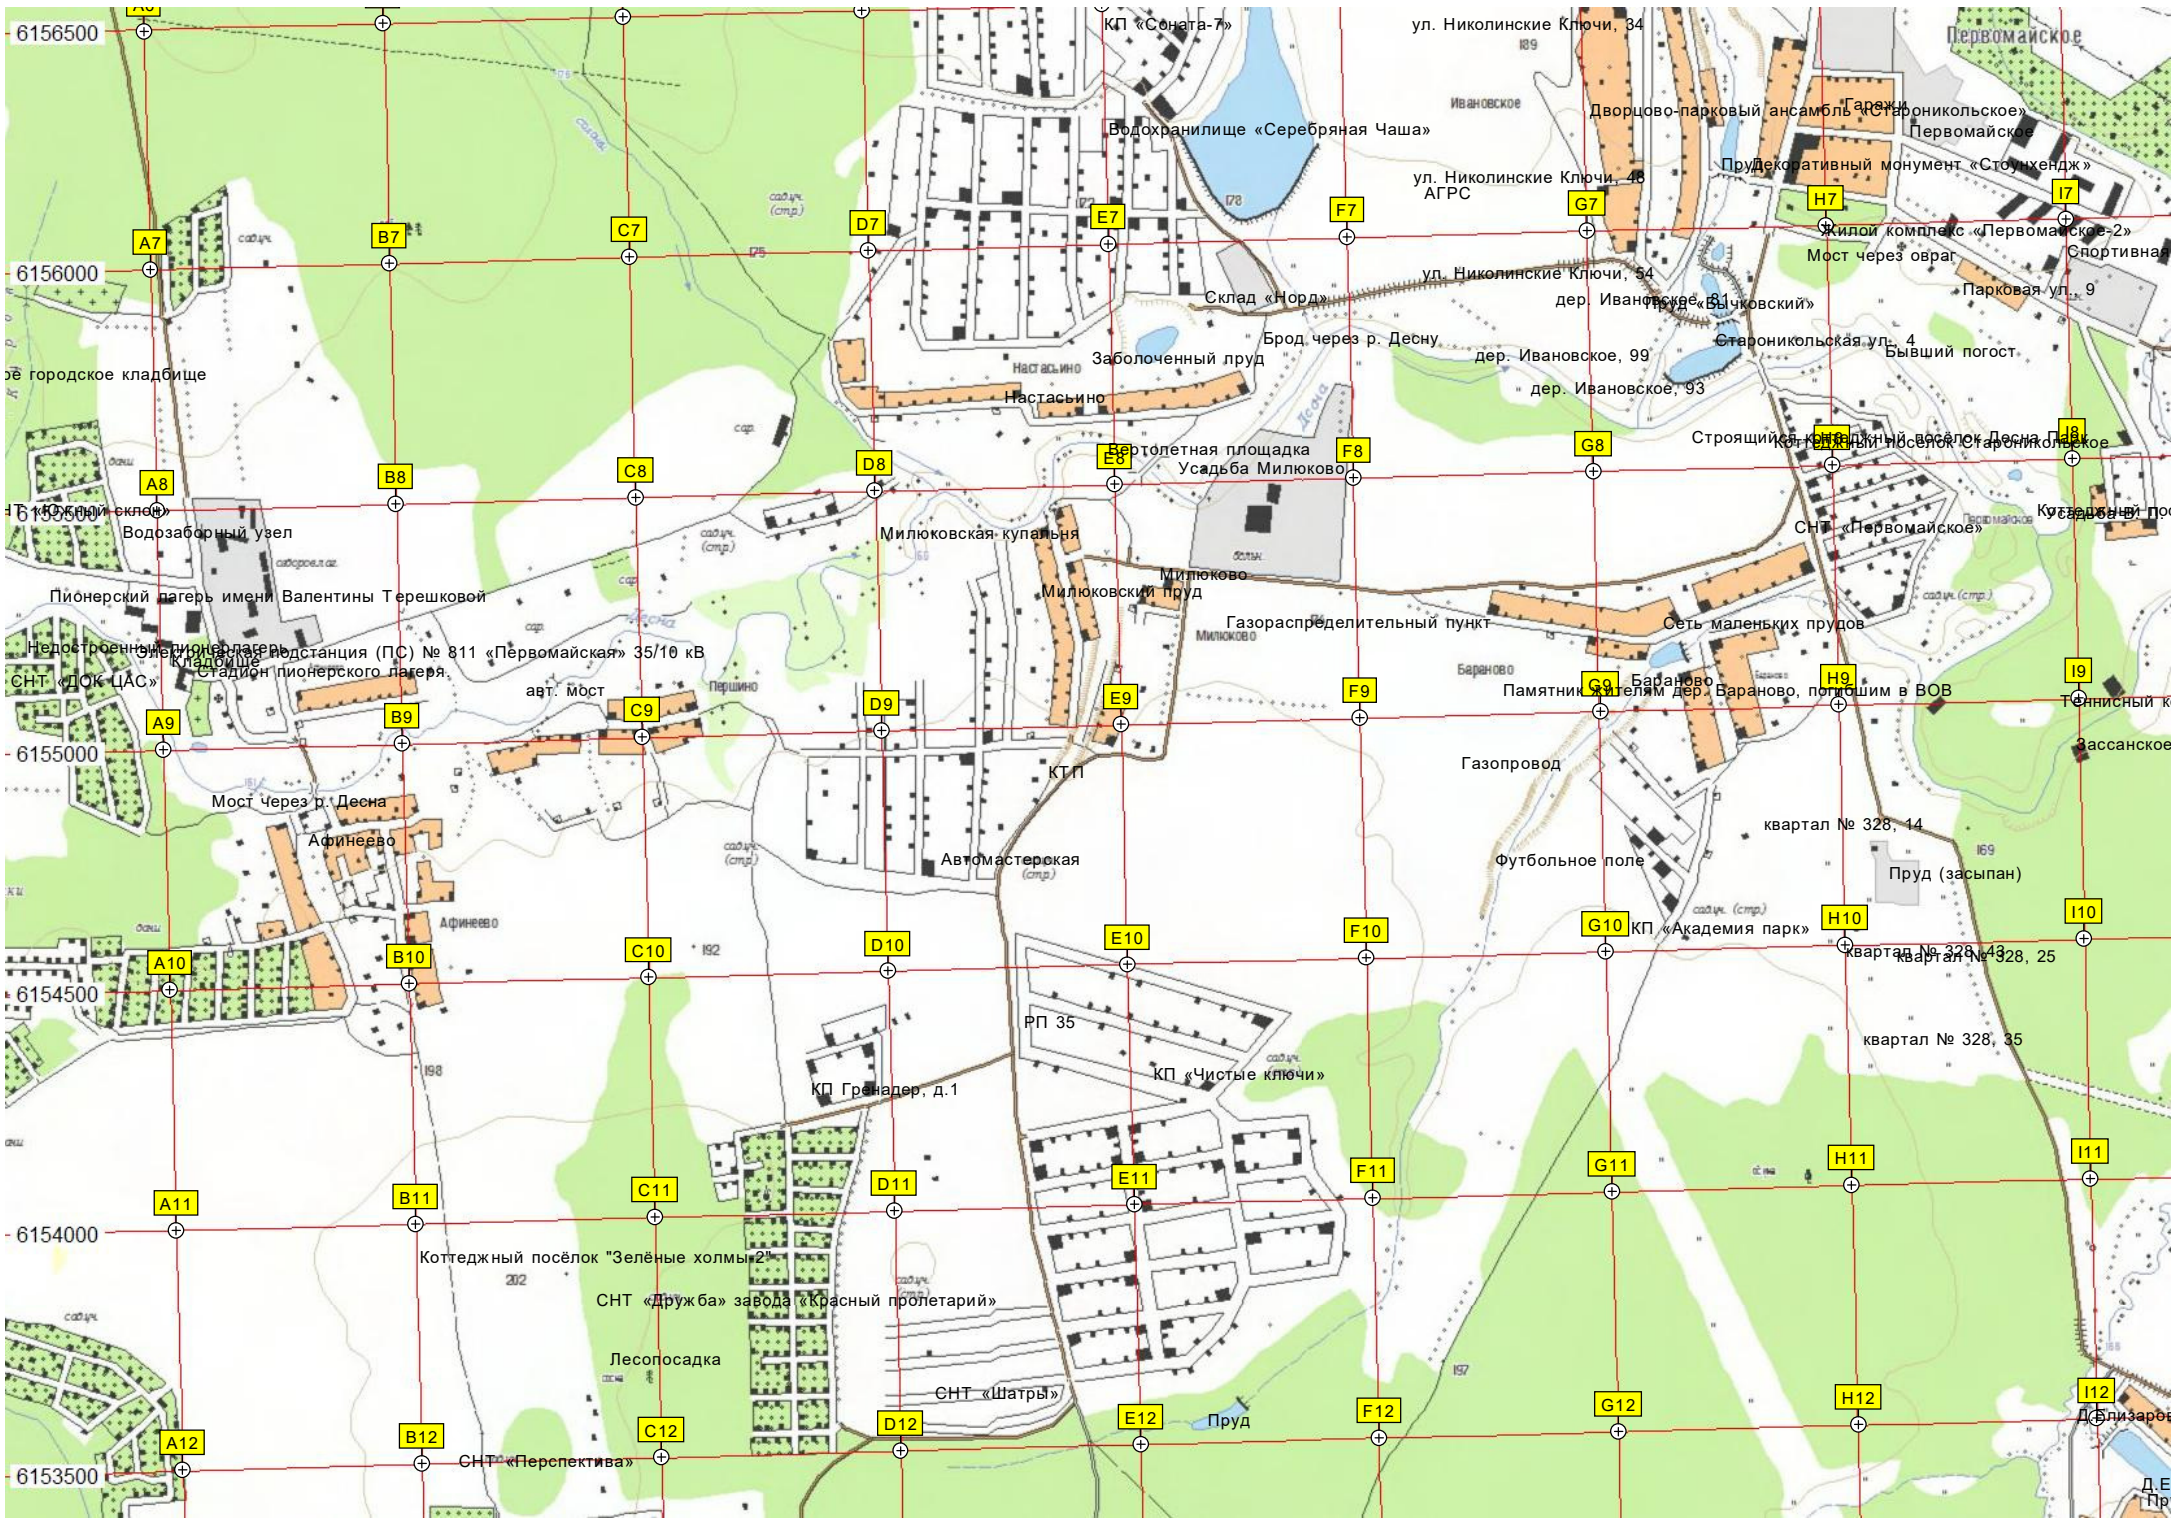

6156500

6156000

6155000

6154500

6154000

6153500

A7

B7

C7

D7

E7

F7

G7

H7

I7

A8

B8

C8

D8

E8

F8

G8

H8

I8

A9

B9

C9

D9

E9

F9

G9

H9

I9

A10

B10

C10

D10

E10

F10

G10

H10

I10

A11

B11

C11

D11

E11

F11

G11

H11

I11

A12

B12

C12

D12

E12

F12

G12

H12

I12

КП «Соната-7»

Водохранилище «Серебряная Чаша»

ул. Николинские Ключи, 34

ул. Николинские Ключи, 48

ул. Николинские Ключи, 54

ул. Николинские Ключи, 99

ул. Николинские Ключи, 93

ул. Николинские Ключи, 93

ул. Николинские Ключи, 93

ул. Николинские Ключи, 93

ул. Николинские Ключи, 93

ул. Николинские Ключи, 93

ул. Николинские Ключи, 93

Дворцово-парковый ансамбль «Староникольское»

Жилой комплекс «Первомайское-2»

Староникольская ул., 4

Строительный комбинат «Первомайское»

СНТ «Первомайское»

Газораспределительный пункт

Памятник жителям дер. Вараново, погибшим в ВОВ

Газопровод

КП «Академия парк»

квартал № 328, 43

квартал № 328, 43

квартал № 328, 25

квартал № 328, 35

квартал № 328, 35

квартал № 328, 35

городское кладбище

Водозаборный узел

Пионерский лагерь имени Валентины Терешковой

СНТ «ДОК ЦАС»

Мост через р. Десна

Афинево

Афинево

Коттеджный посёлок "Зелёные холмы-2"

СНТ «Дружба» завода «Красный пролетарий»

Лесопосадка

СНТ «Перспектива»

Заболоченный пруд

Милоковская купальня

Милоковский пруд

Автомаслозавод

КП «Гренадер. д.1»

КП «Чистые ключи»

СНТ «Шатры»

Пруд

РП 35

КП «Чистые ключи»

СНТ «Шатры»

Пруд

Газораспределительный пункт

Газопровод

КП «Академия парк»

КП «Академия парк»

КП «Академия парк»

КП «Академия парк»

КП «Академия парк»

Сеть малых прудов

Газопровод

КП «Академия парк»

КП «Академия парк»

КП «Академия парк»

КП «Академия парк»

КП «Академия парк»

Сеть малых прудов

Газопровод

КП «Академия парк»

КП «Академия парк»

КП «Академия парк»

КП «Академия парк»

КП «Академия парк»

Д.Е. ПР