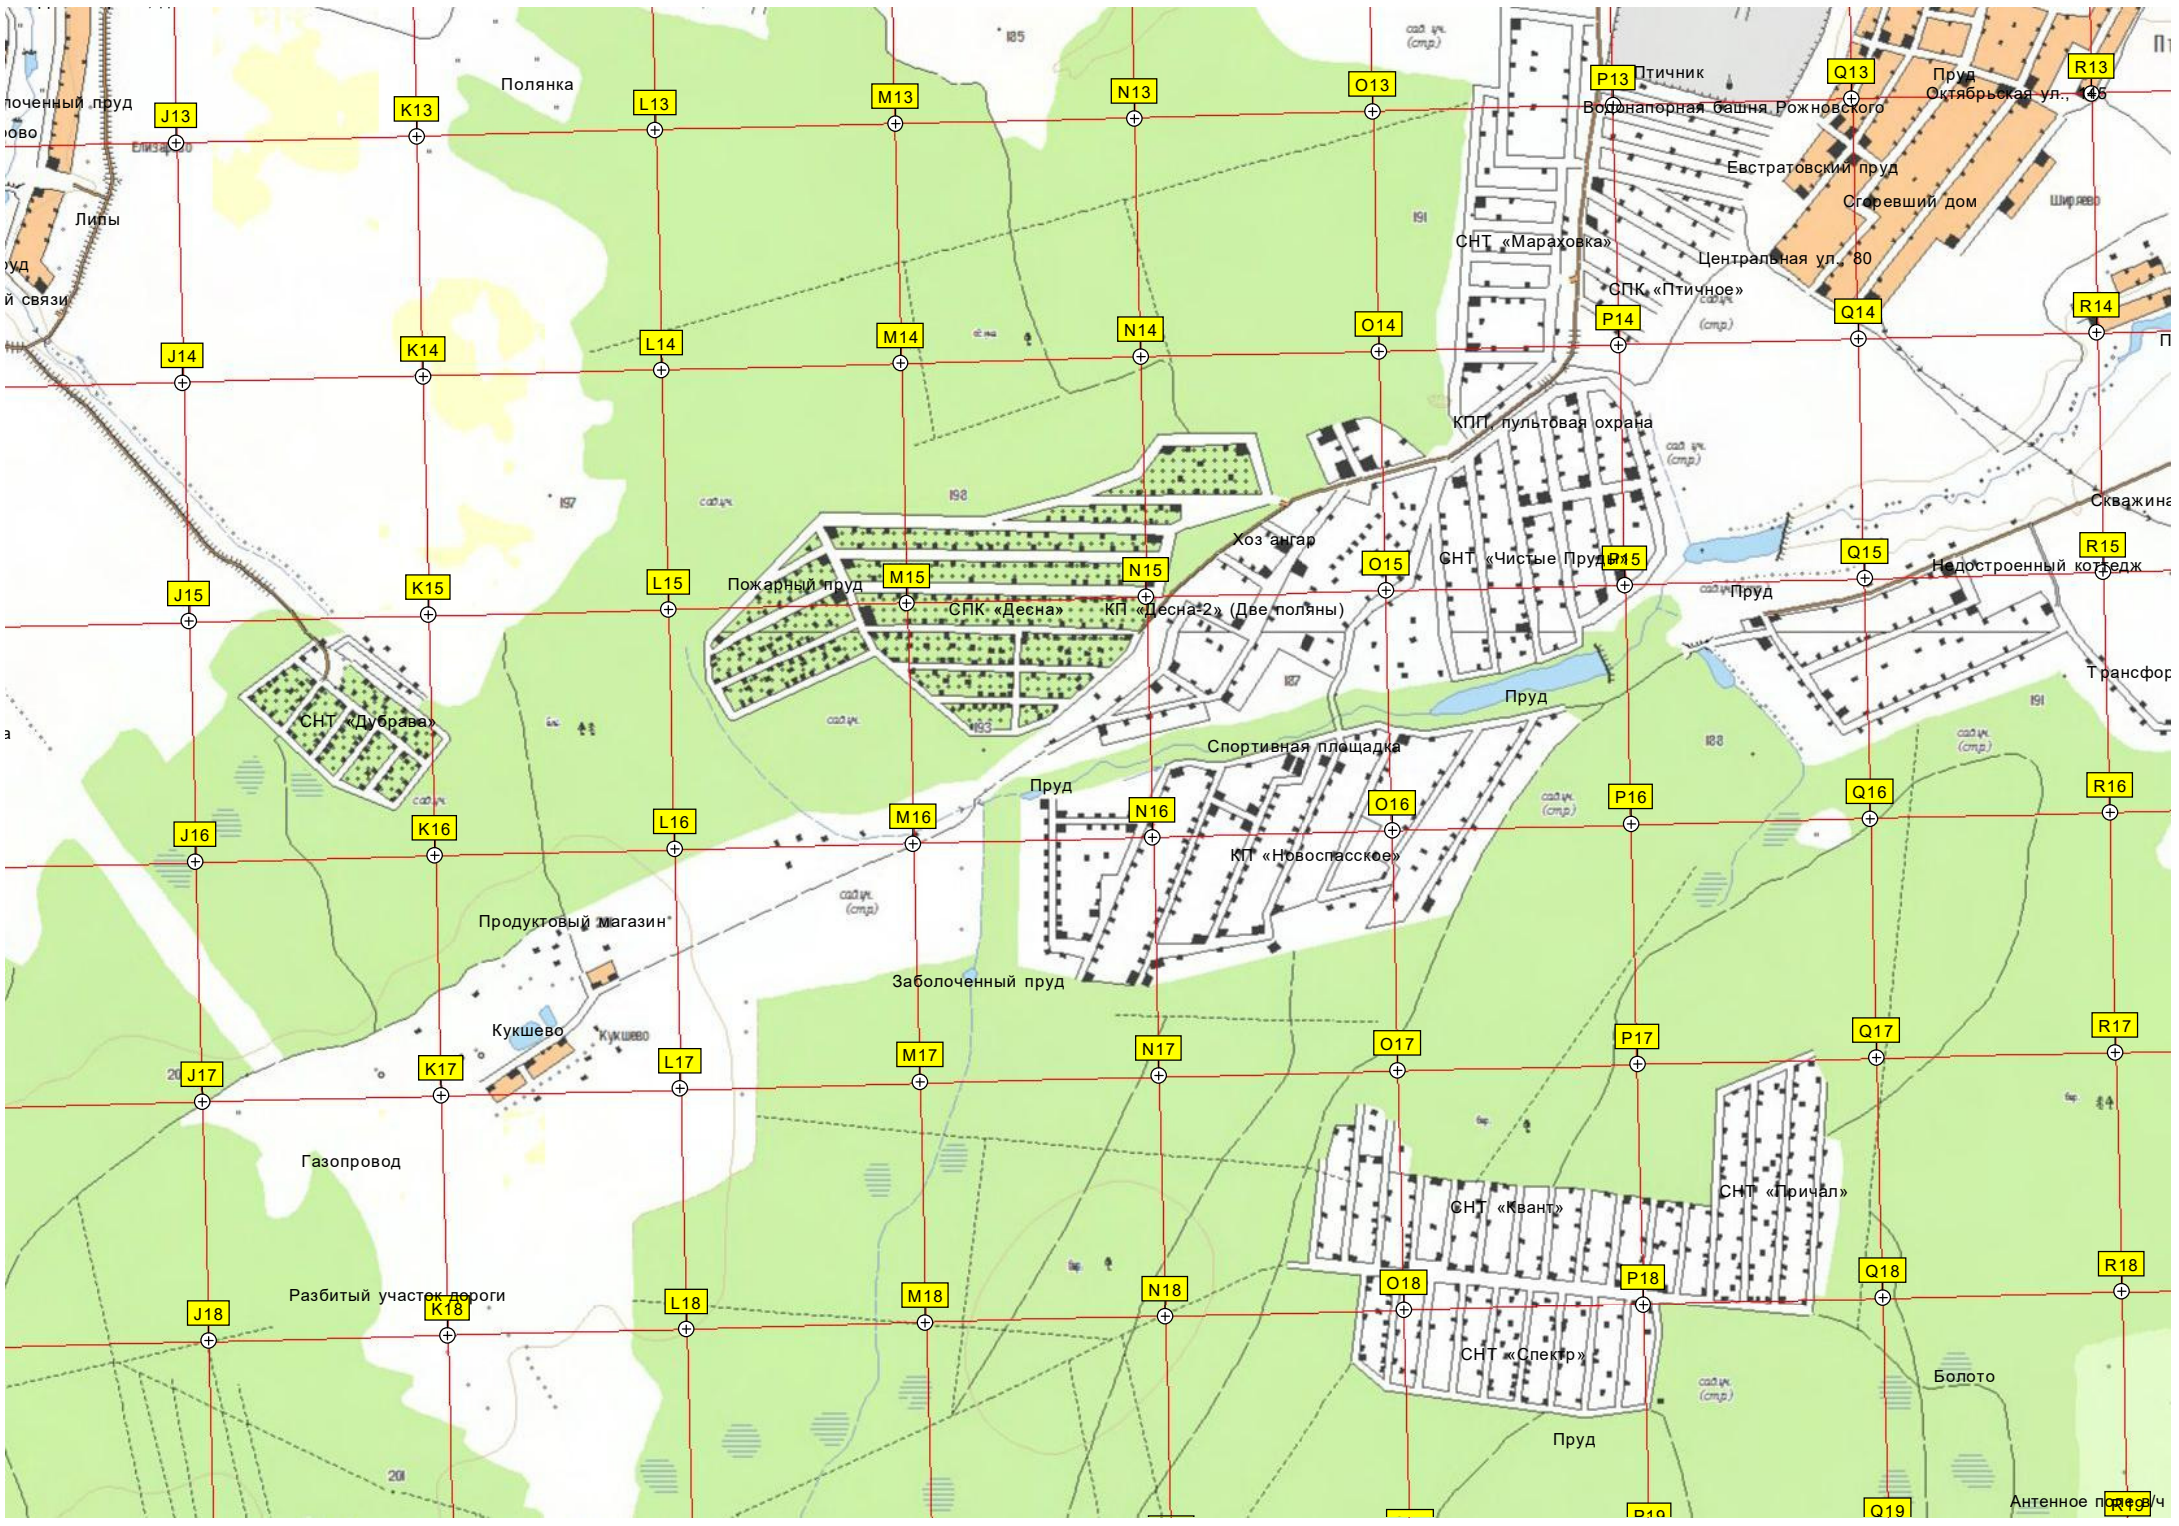

Теннисный корт  
Волейбольная площадка  
Пешеходный мост  
Футбольная площадка

Теннисный корт  
Волейбольная площадка  
Пешеходный мост  
Футбольная площадка

Теннисный корт  
Волейбольная площадка  
Пешеходный мост  
Футбольная площадка

Завод по производству профилей пластика, «Водоизносная сантехника» Коттеджный посёлок «Ильичевка» строящаяся 2-я очередь Молочная ферма СНТ «Орбита» СНТ «Орбита-2»

Шлямбаум и будка с охранником

Шемякино