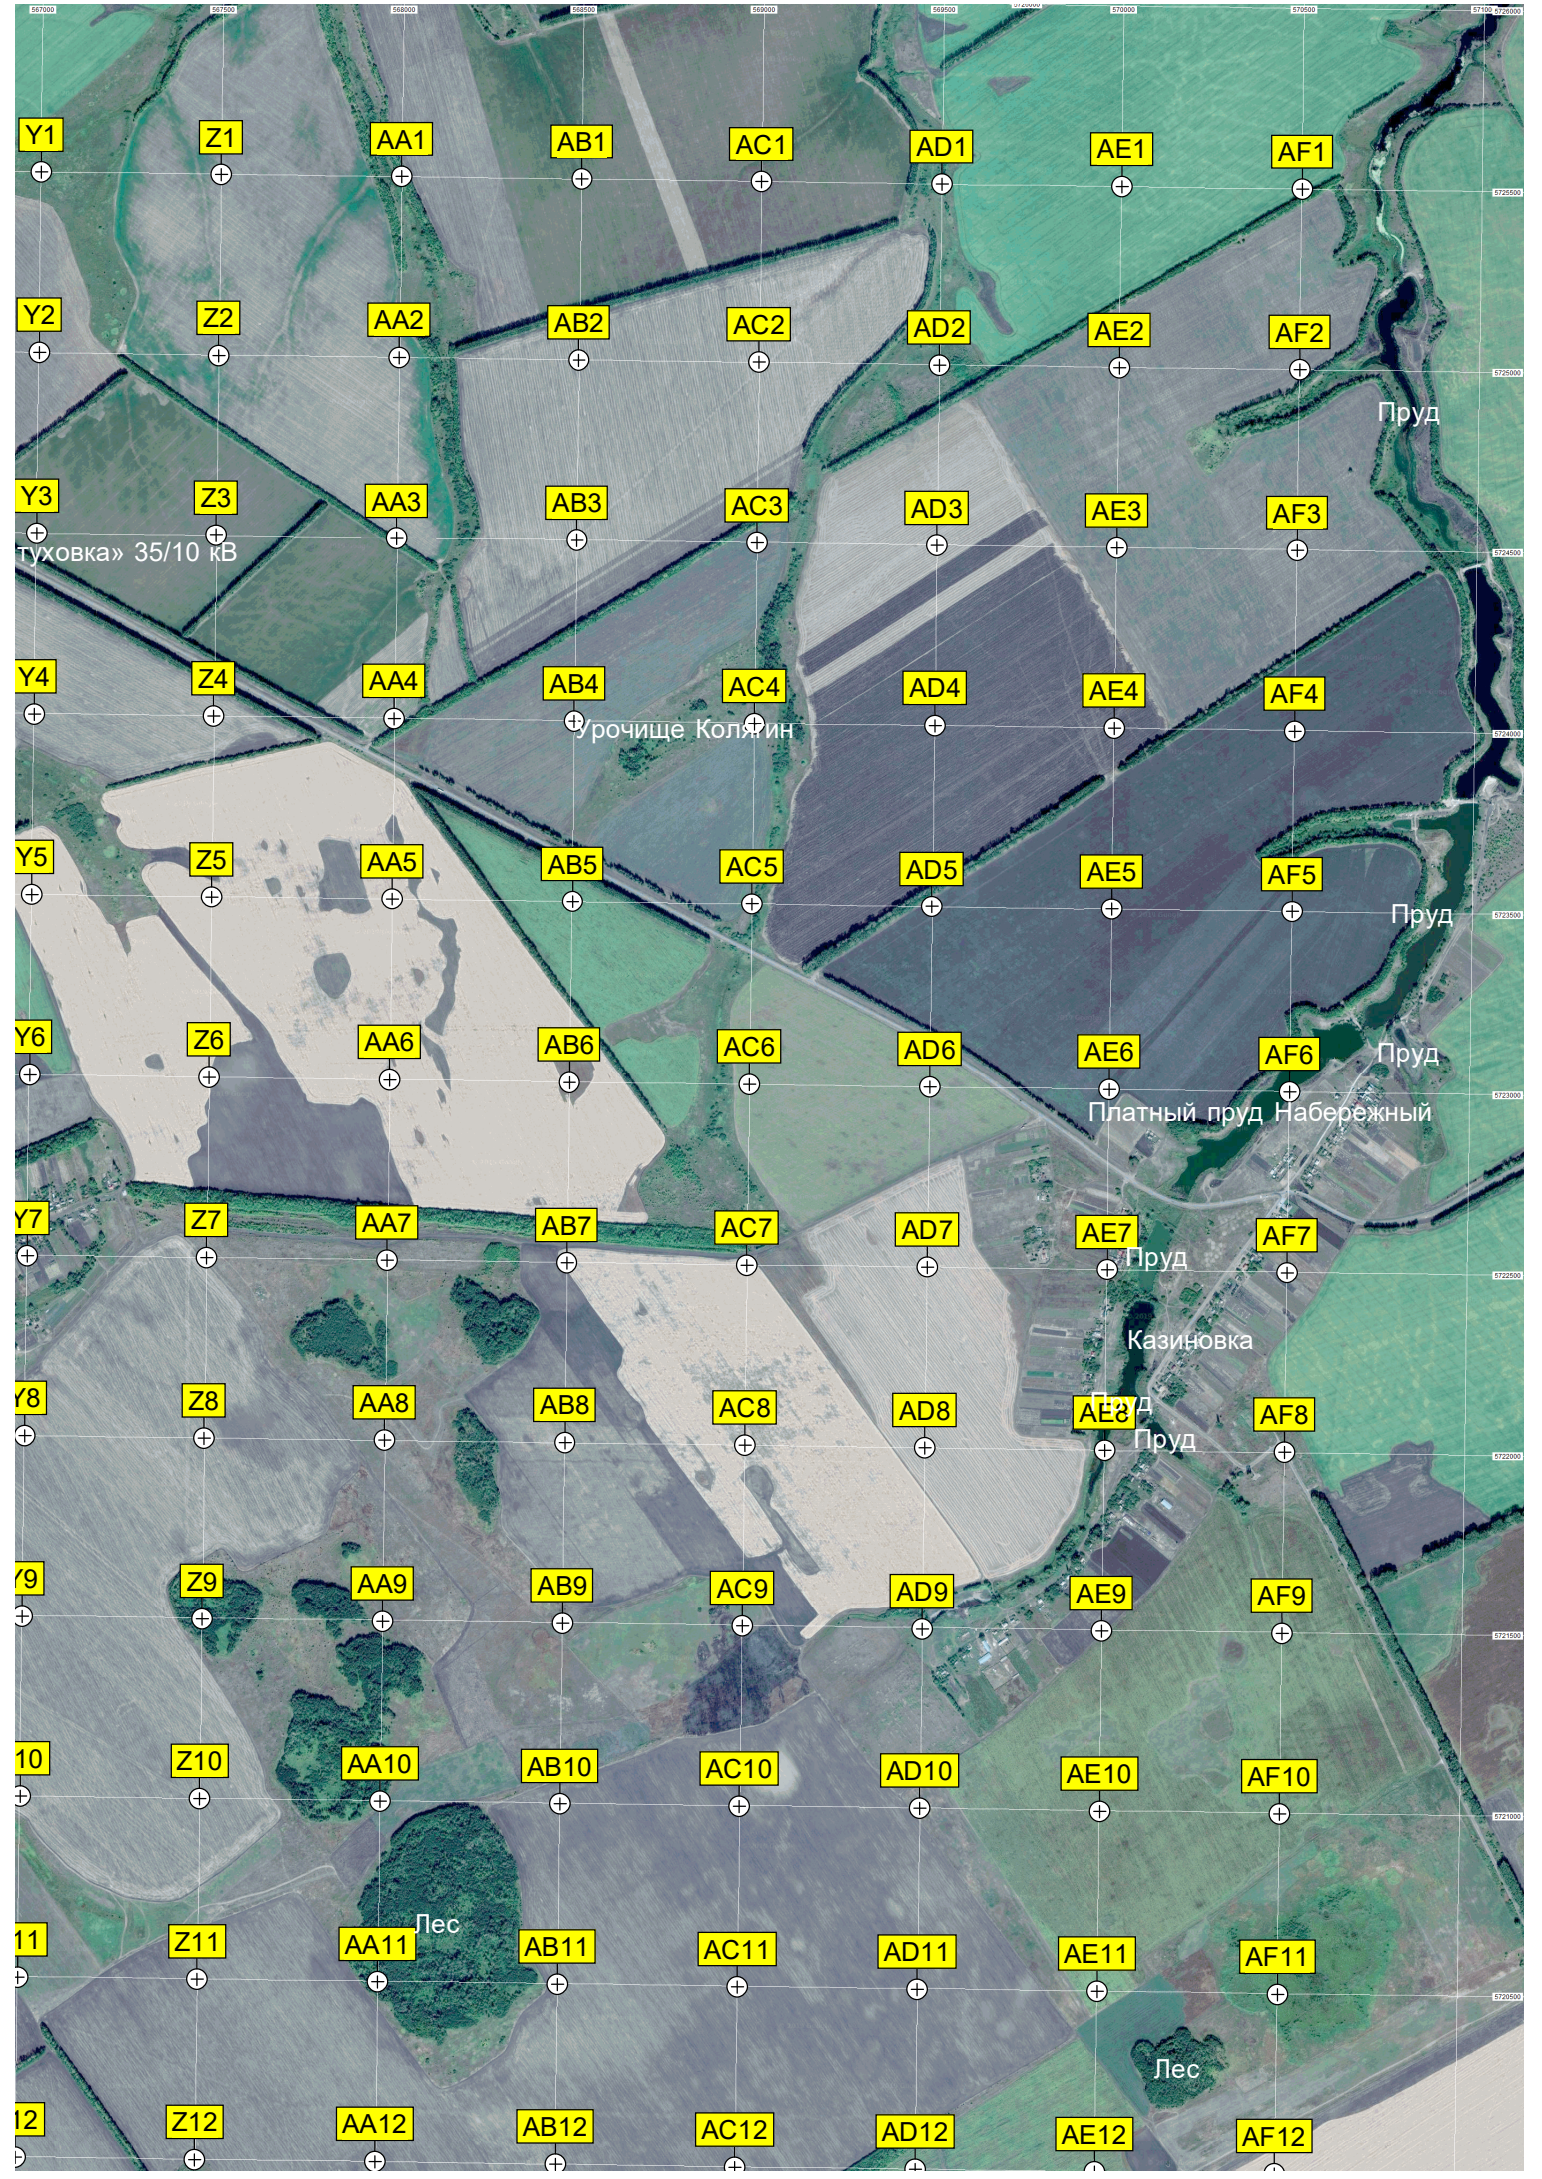

Заброшенное СНТ «Ивушка»

Заброшенное кладбище

Путь возле реки  
Заброшенный коровник  
Дерма

Урочище Катуховская копаня

Урочище Больше солонцы

Кур

Y1

Z1

Урочище Колягин

Пруд

Пруд

Платный пруд Набережный

Пруд

Казиновка

Пруд

Лес