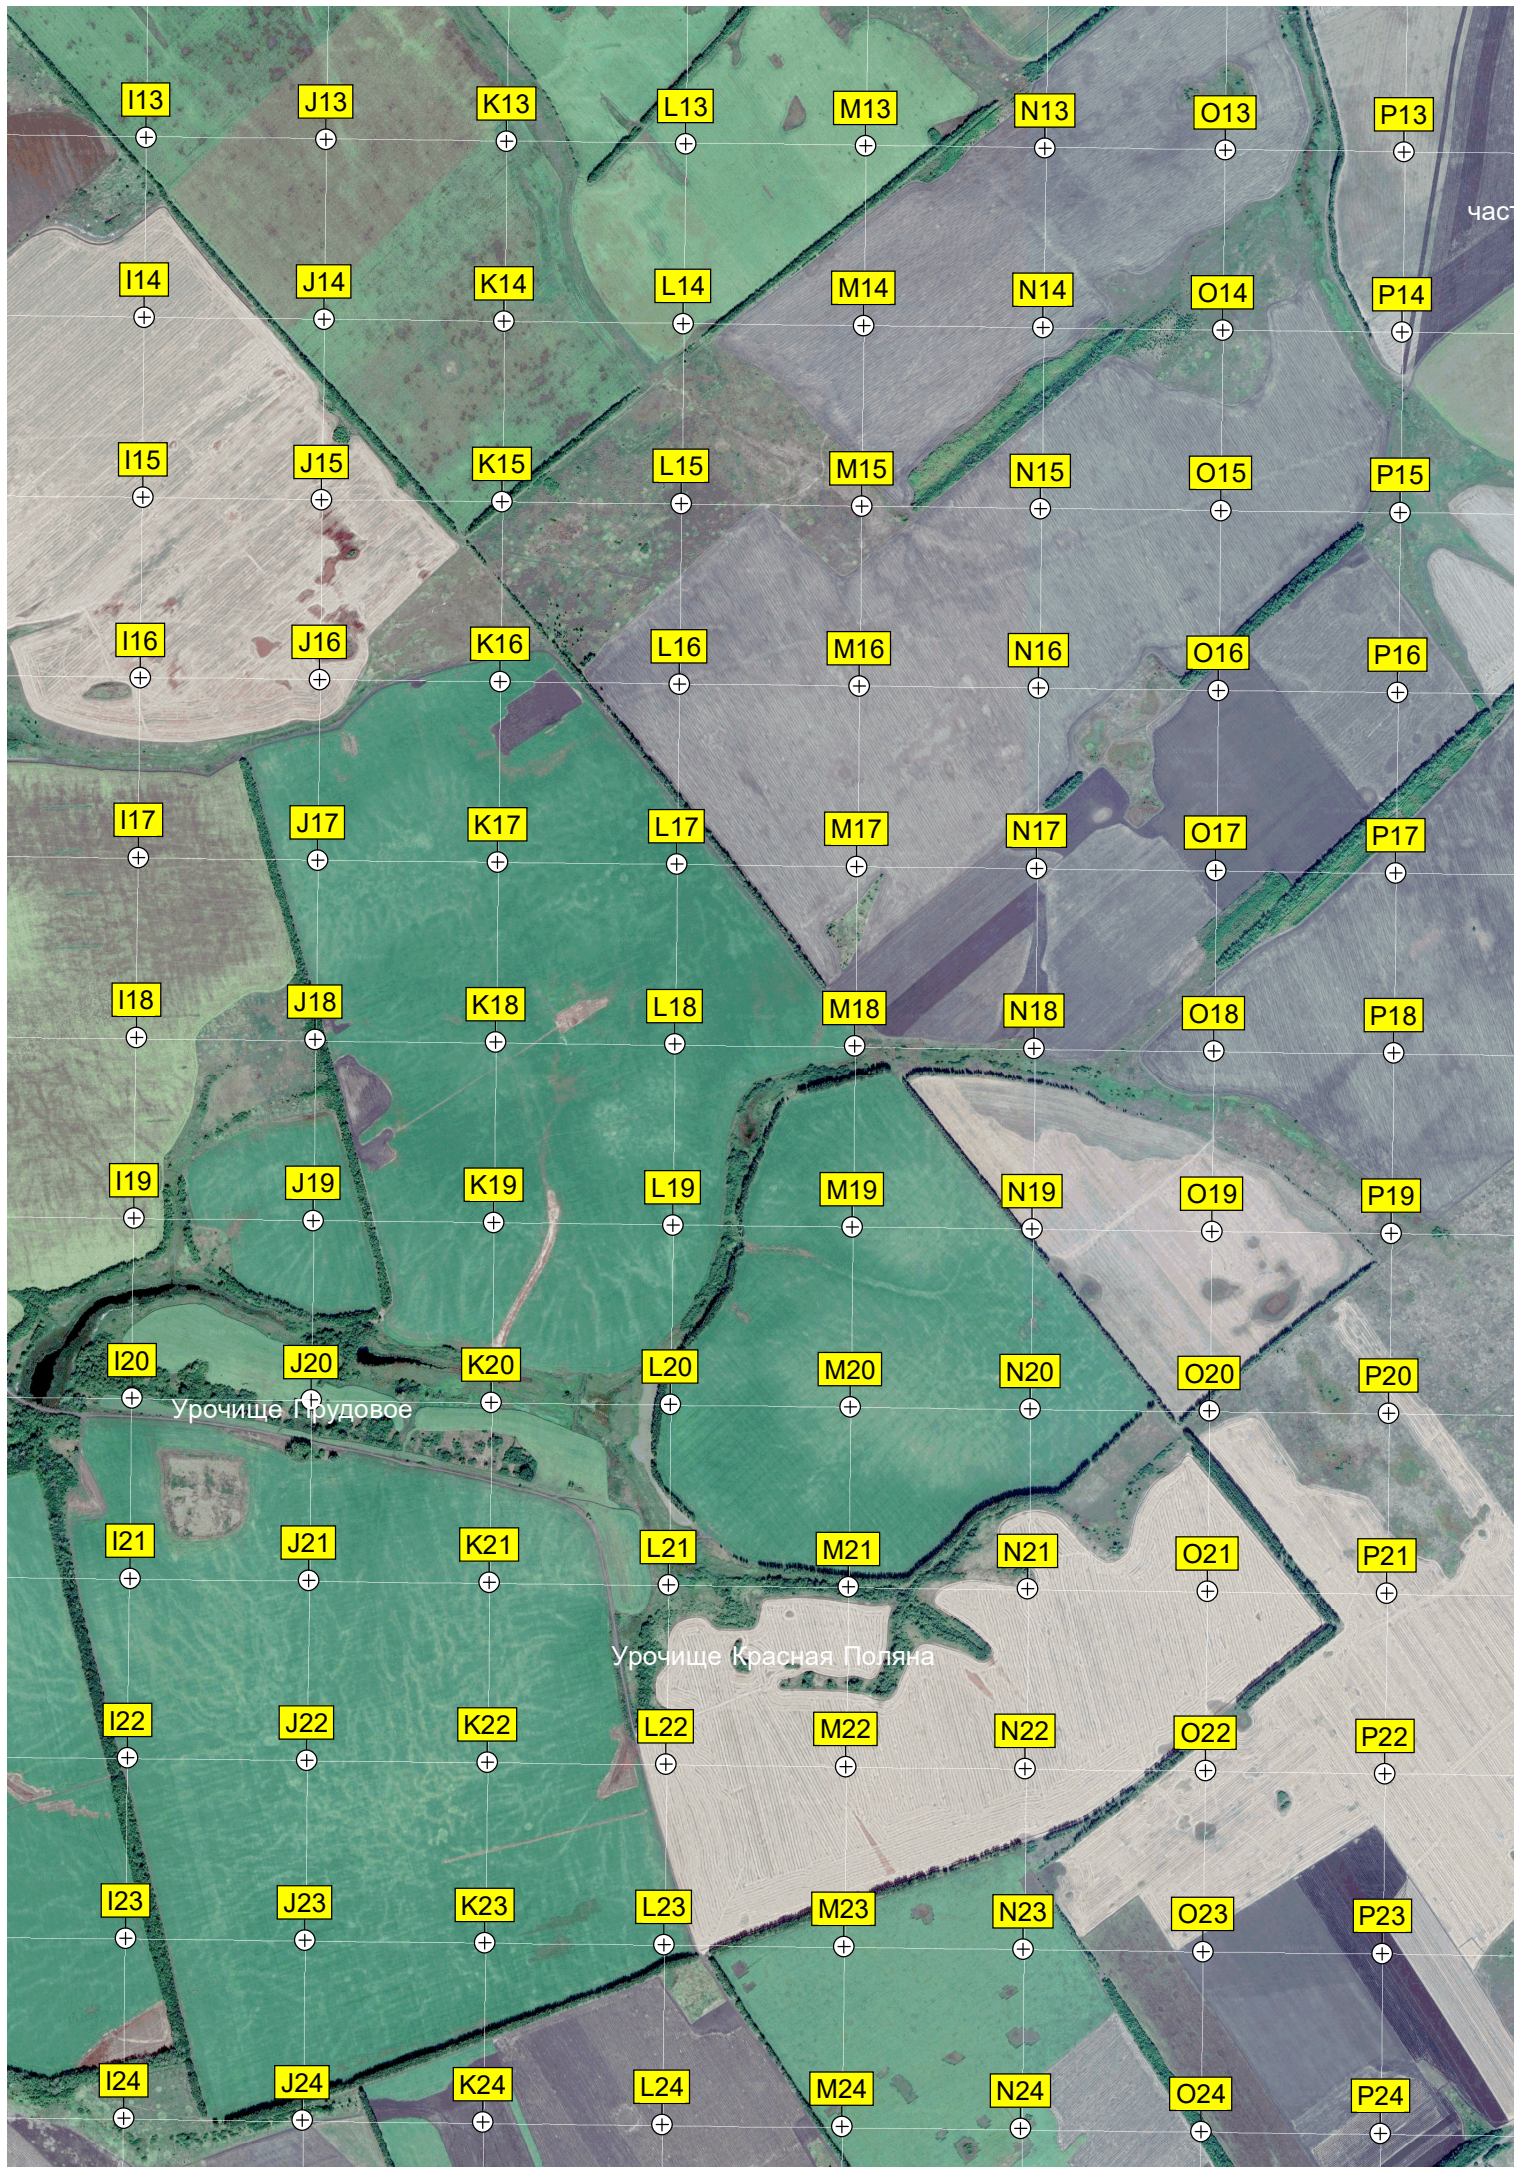

Заброшенное СНТ «Ивушка»

Заброшенное кладбище

Путь возле реки  
Заброшенный коровник  
Дерма

Урочище Катуховская копаня

Урочище Больше солонцы

Кур

Y1

Z1

AA12

AB12

AC12

AD12

AE12

AF12

Пруд

Туховка» 35/10 кв

Урочище Колягин

Пруд

Пруд

Платный пруд Набережный

Пруд

Казиновка

Пруд

Лес

Лес

Дом Карауловых-Романовых