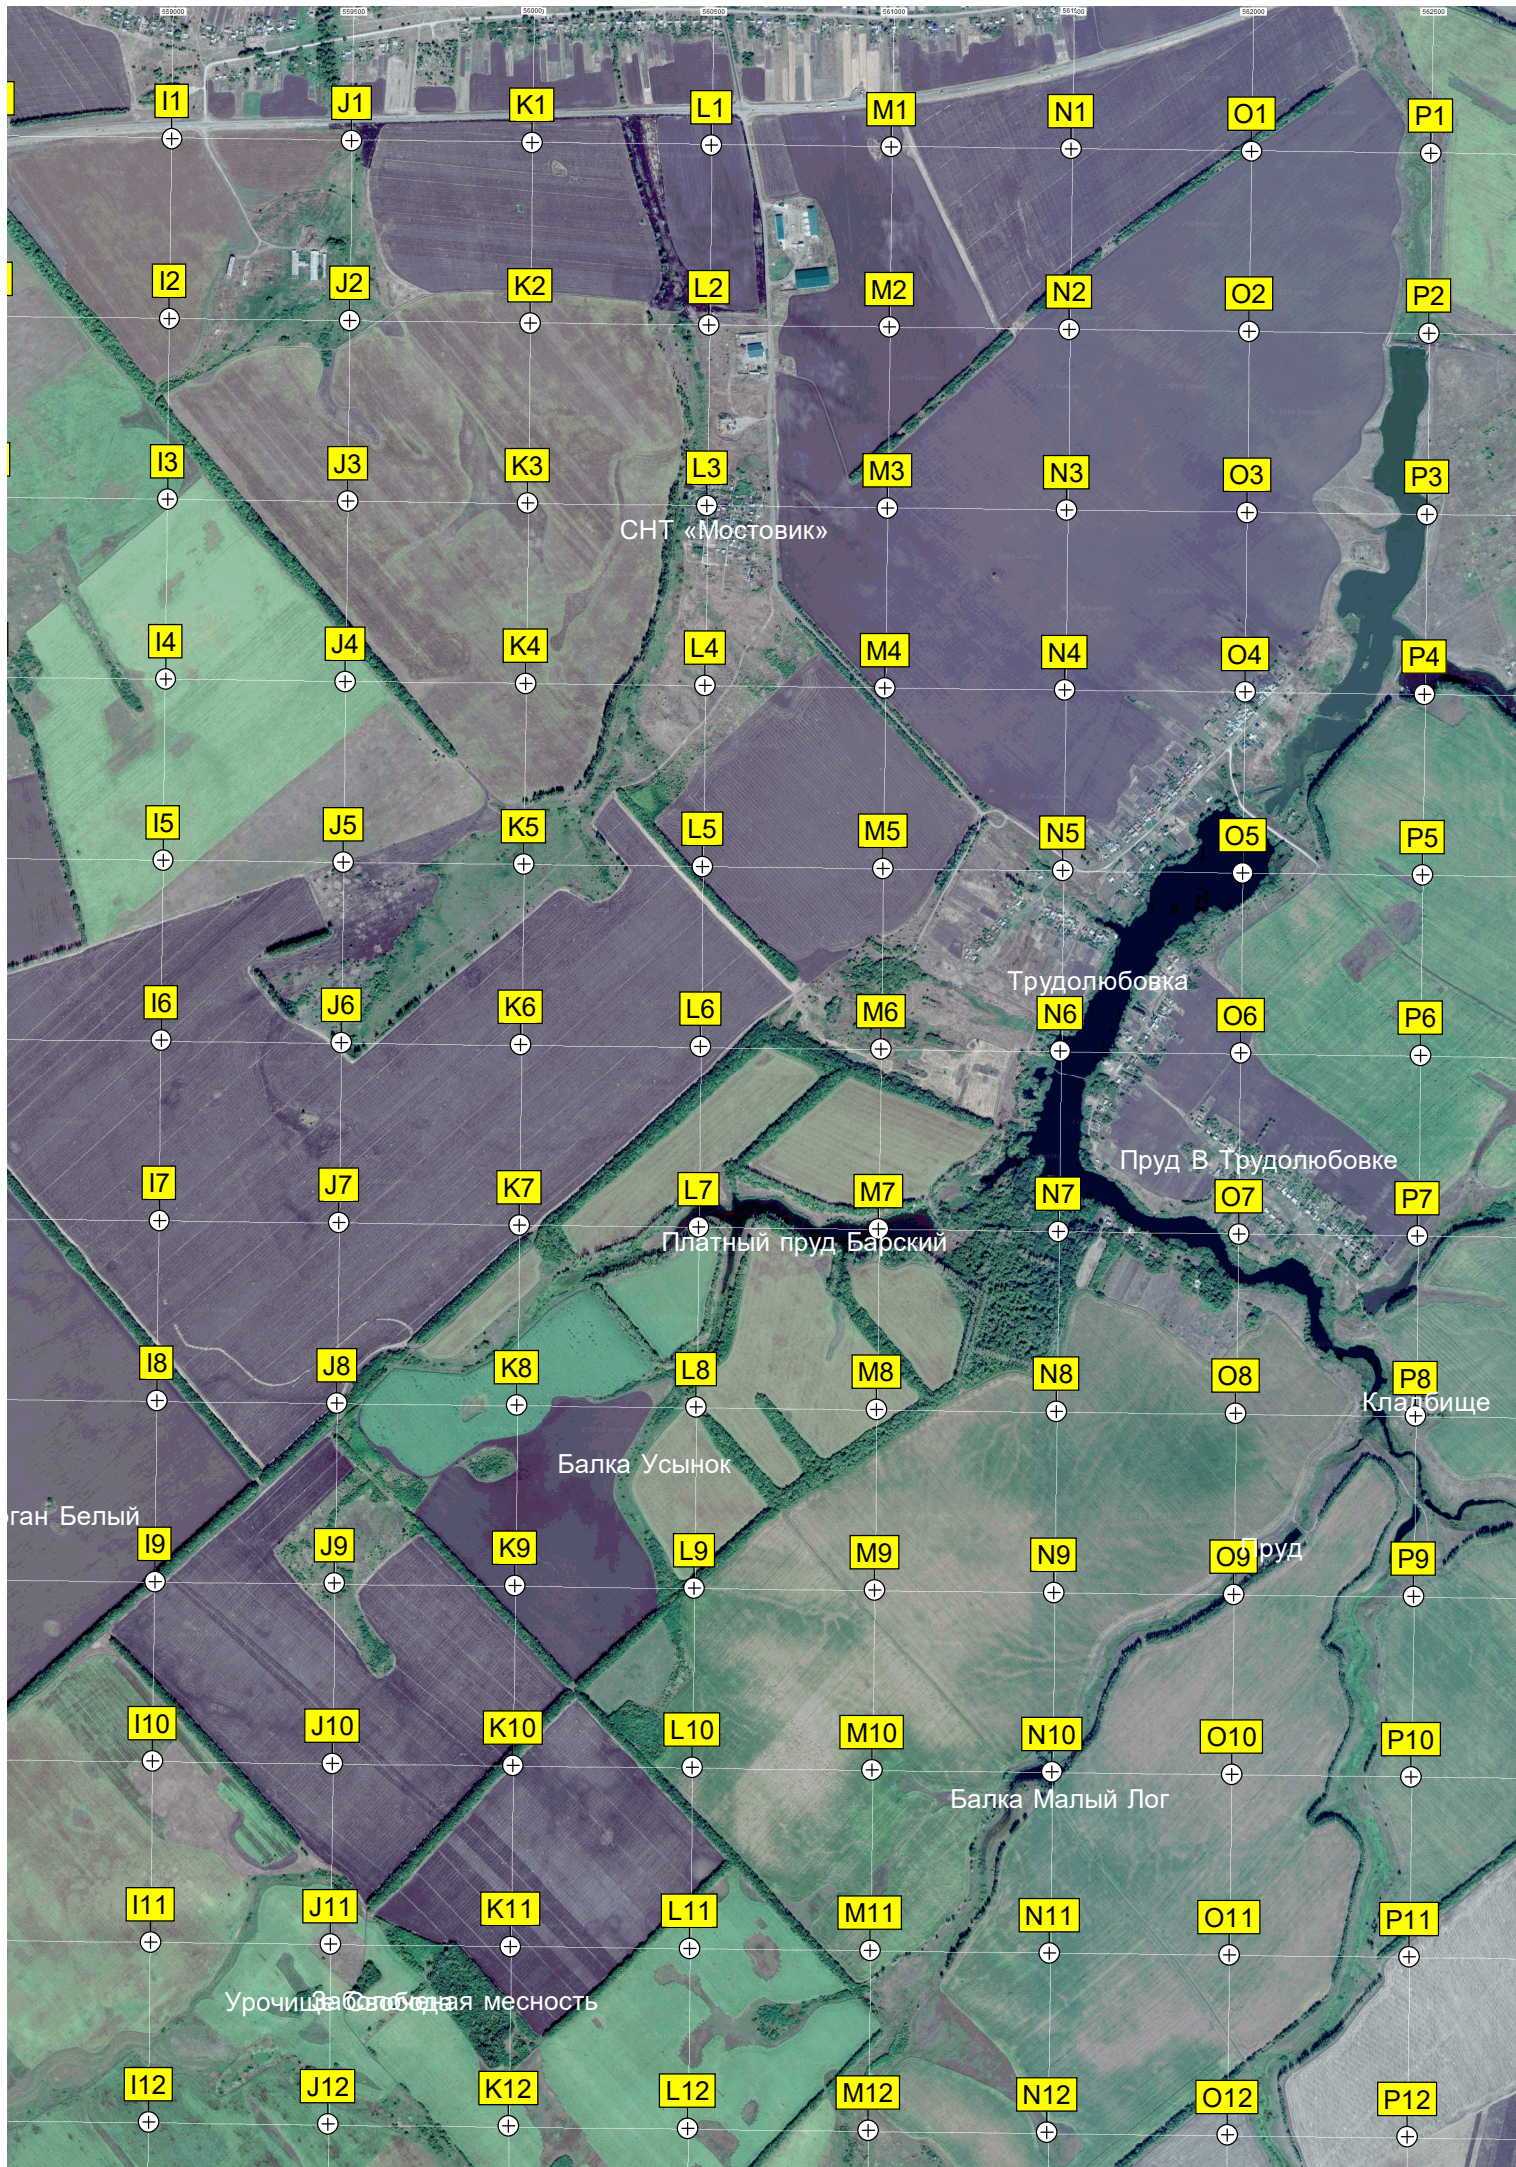

Заброшенное СНТ «Ивушка»

Заброшенное кладбище

Путь возле реки  
Заброшенный коровник  
Дерма

Урочище Катуховская копаня

Урочище Больше солонцы

Кур

Y1

Z1

Урочище Колягин

Пруд

Пруд

Платный пруд Набережный

Пруд

Казиновка

Пруд

Лес