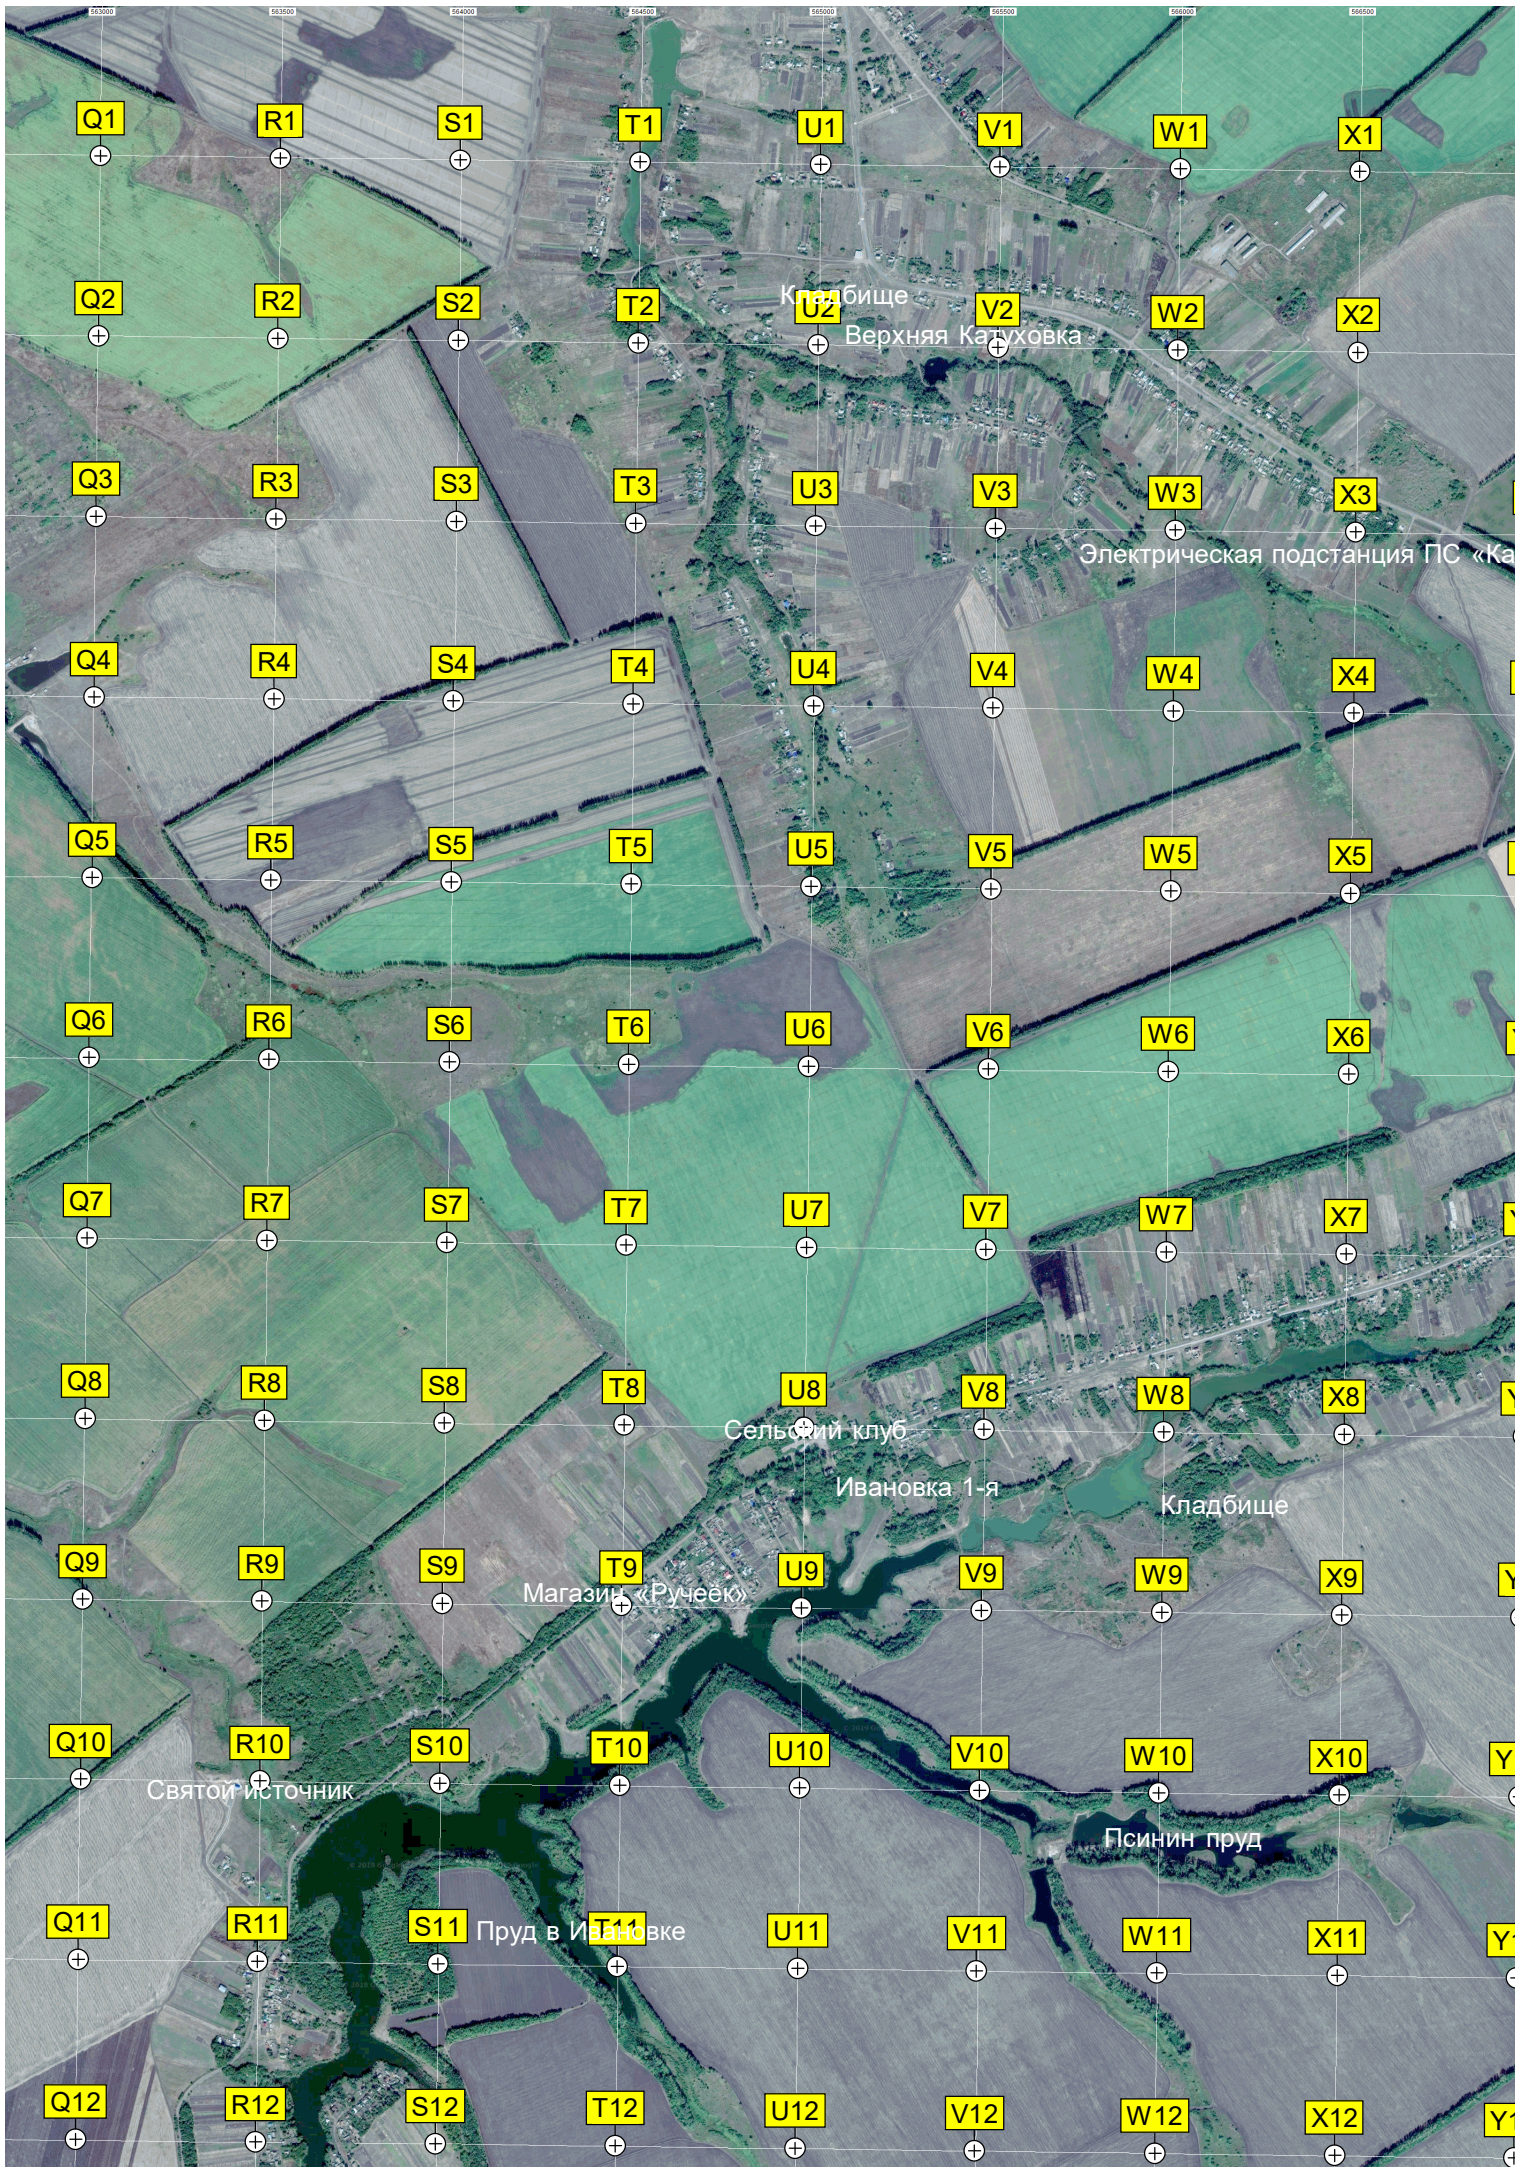

Заброшенное СНТ «Ивушка»

Заброшенное кладбище

Путь возле реки  
Заброшенный коровник  
Дерма

Урочище Катуховская копаня

Урочище Больше солонцы

Кур

Y1

Z1

Урочище Колягин

Пруд

Пруд

Платный пруд Набережный

Пруд

Казиновка

Пруд

Лес