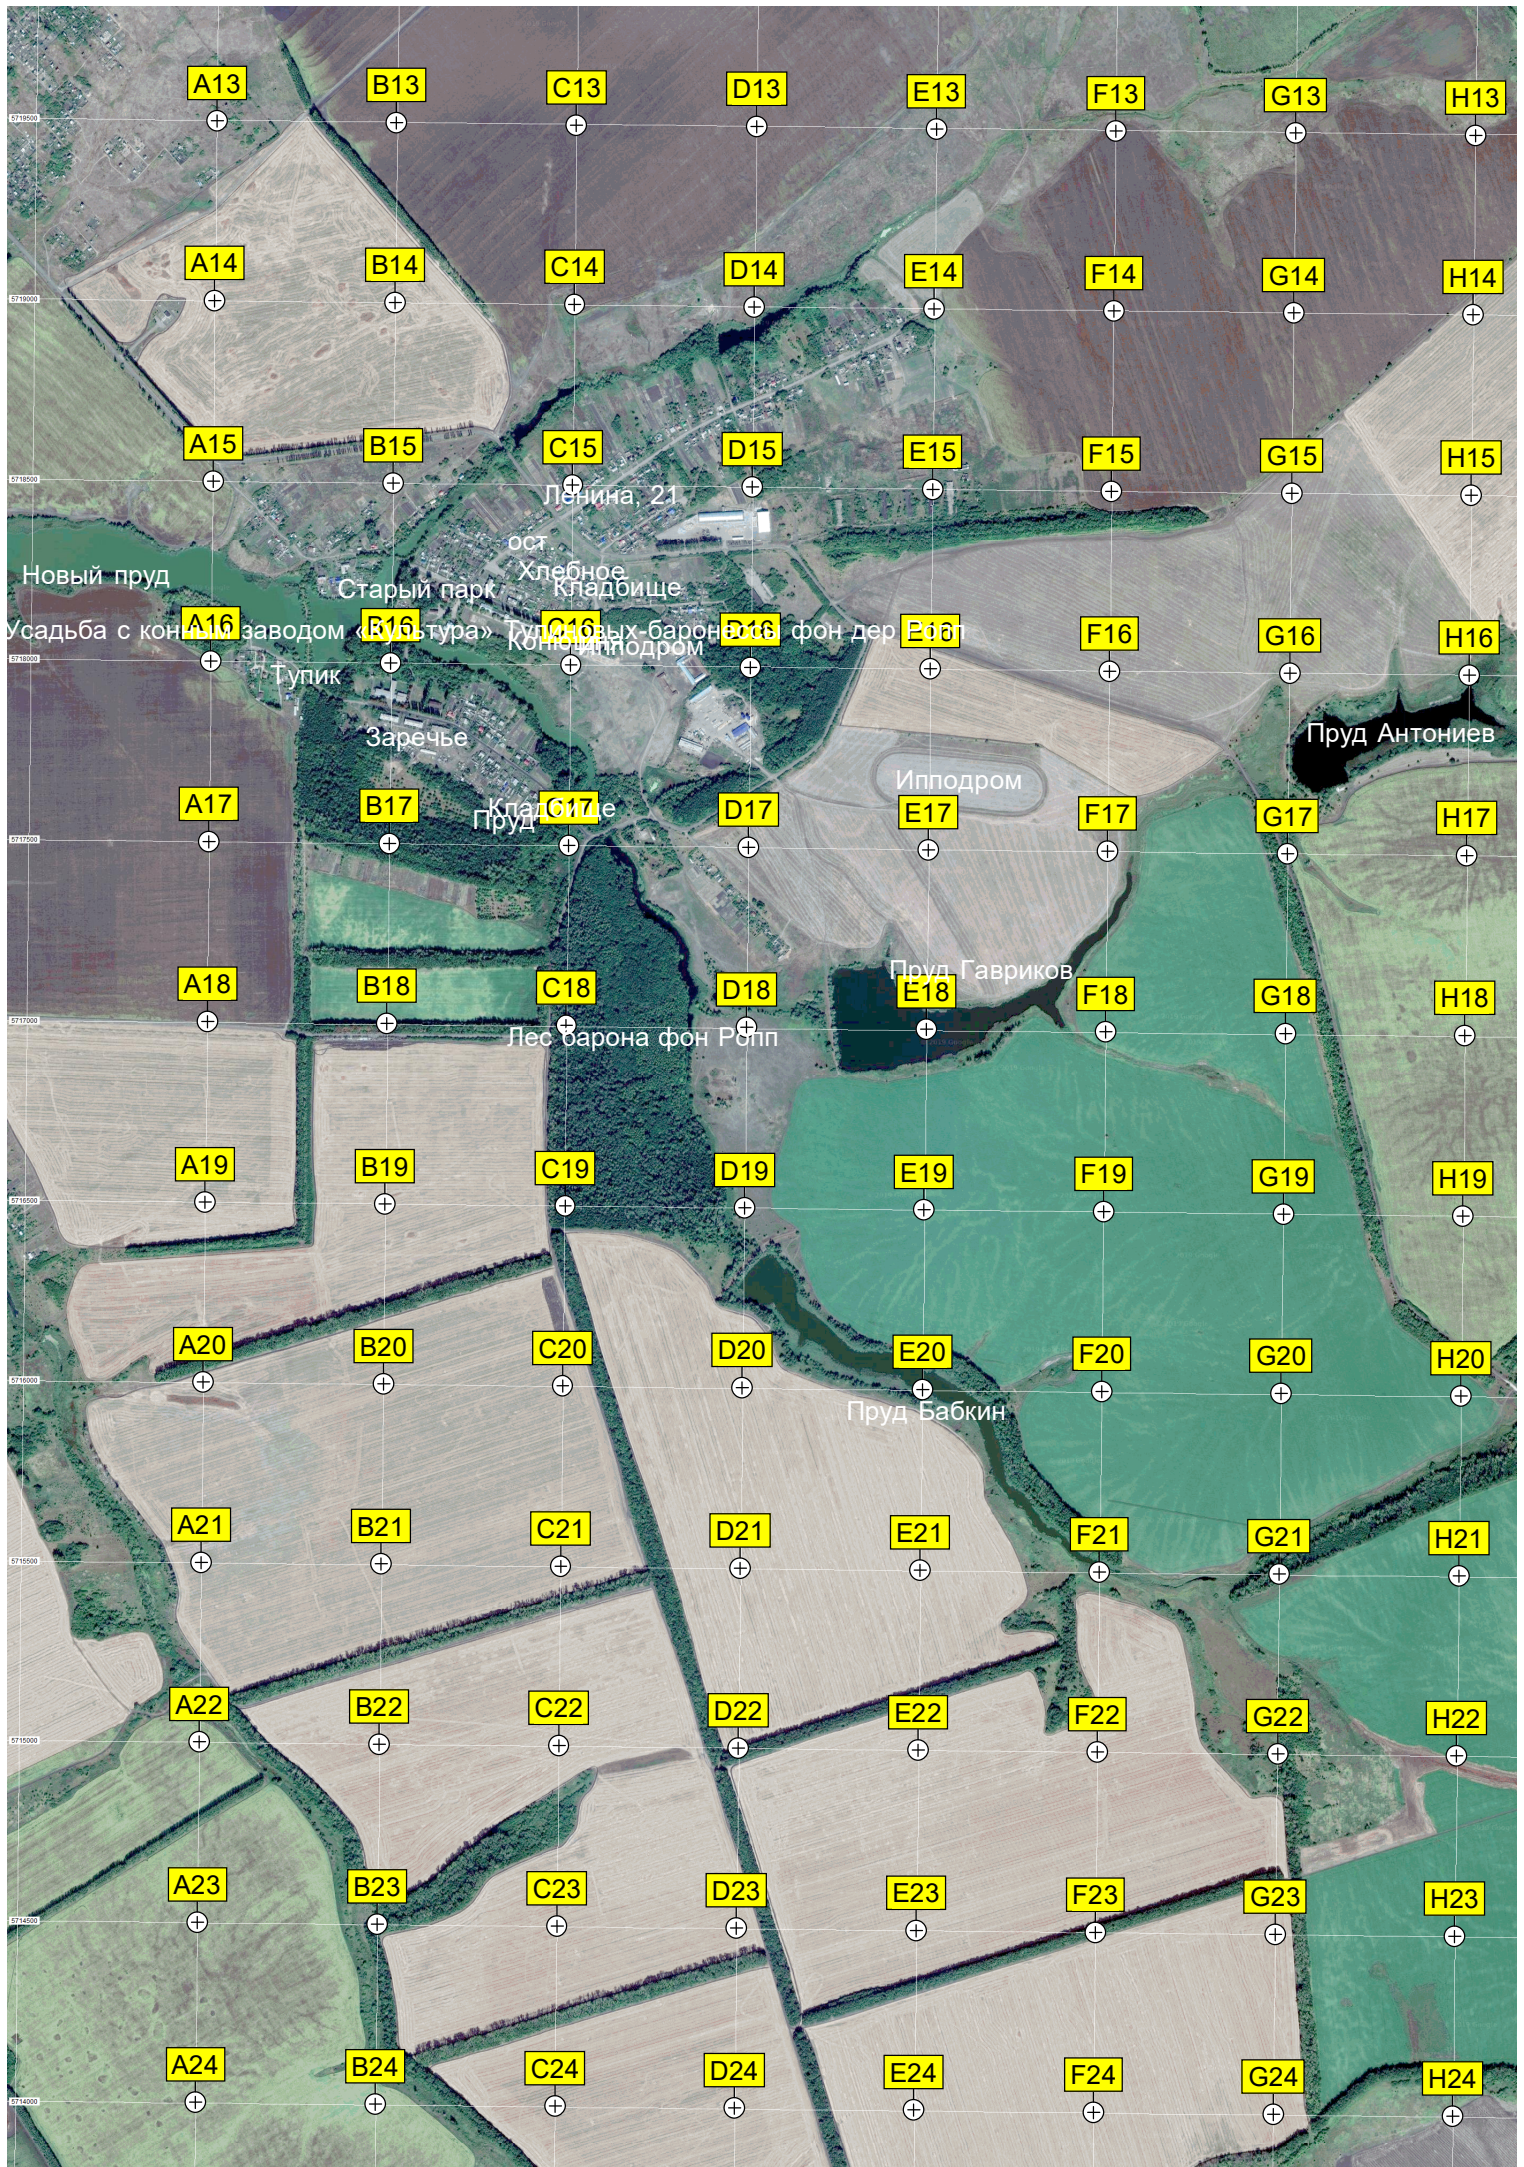

Заброшенное СНТ «Ивушка»

Заброшенное кладбище

Путь возле реки  
Заброшенный коровник  
Дерма

Урочище Катуховская копаня

Урочище Больше солонцы

Кур

Y1

Z1

AA12

AB12

AC12

AD12

AE12

AF12

Пруд

Туховка» 35/10 кв

Урочище Колягин

Пруд

Пруд

Платный пруд Набережный

Пруд

Казиновка

Пруд

Лес

Лес

Дом Карауловых-Романовых