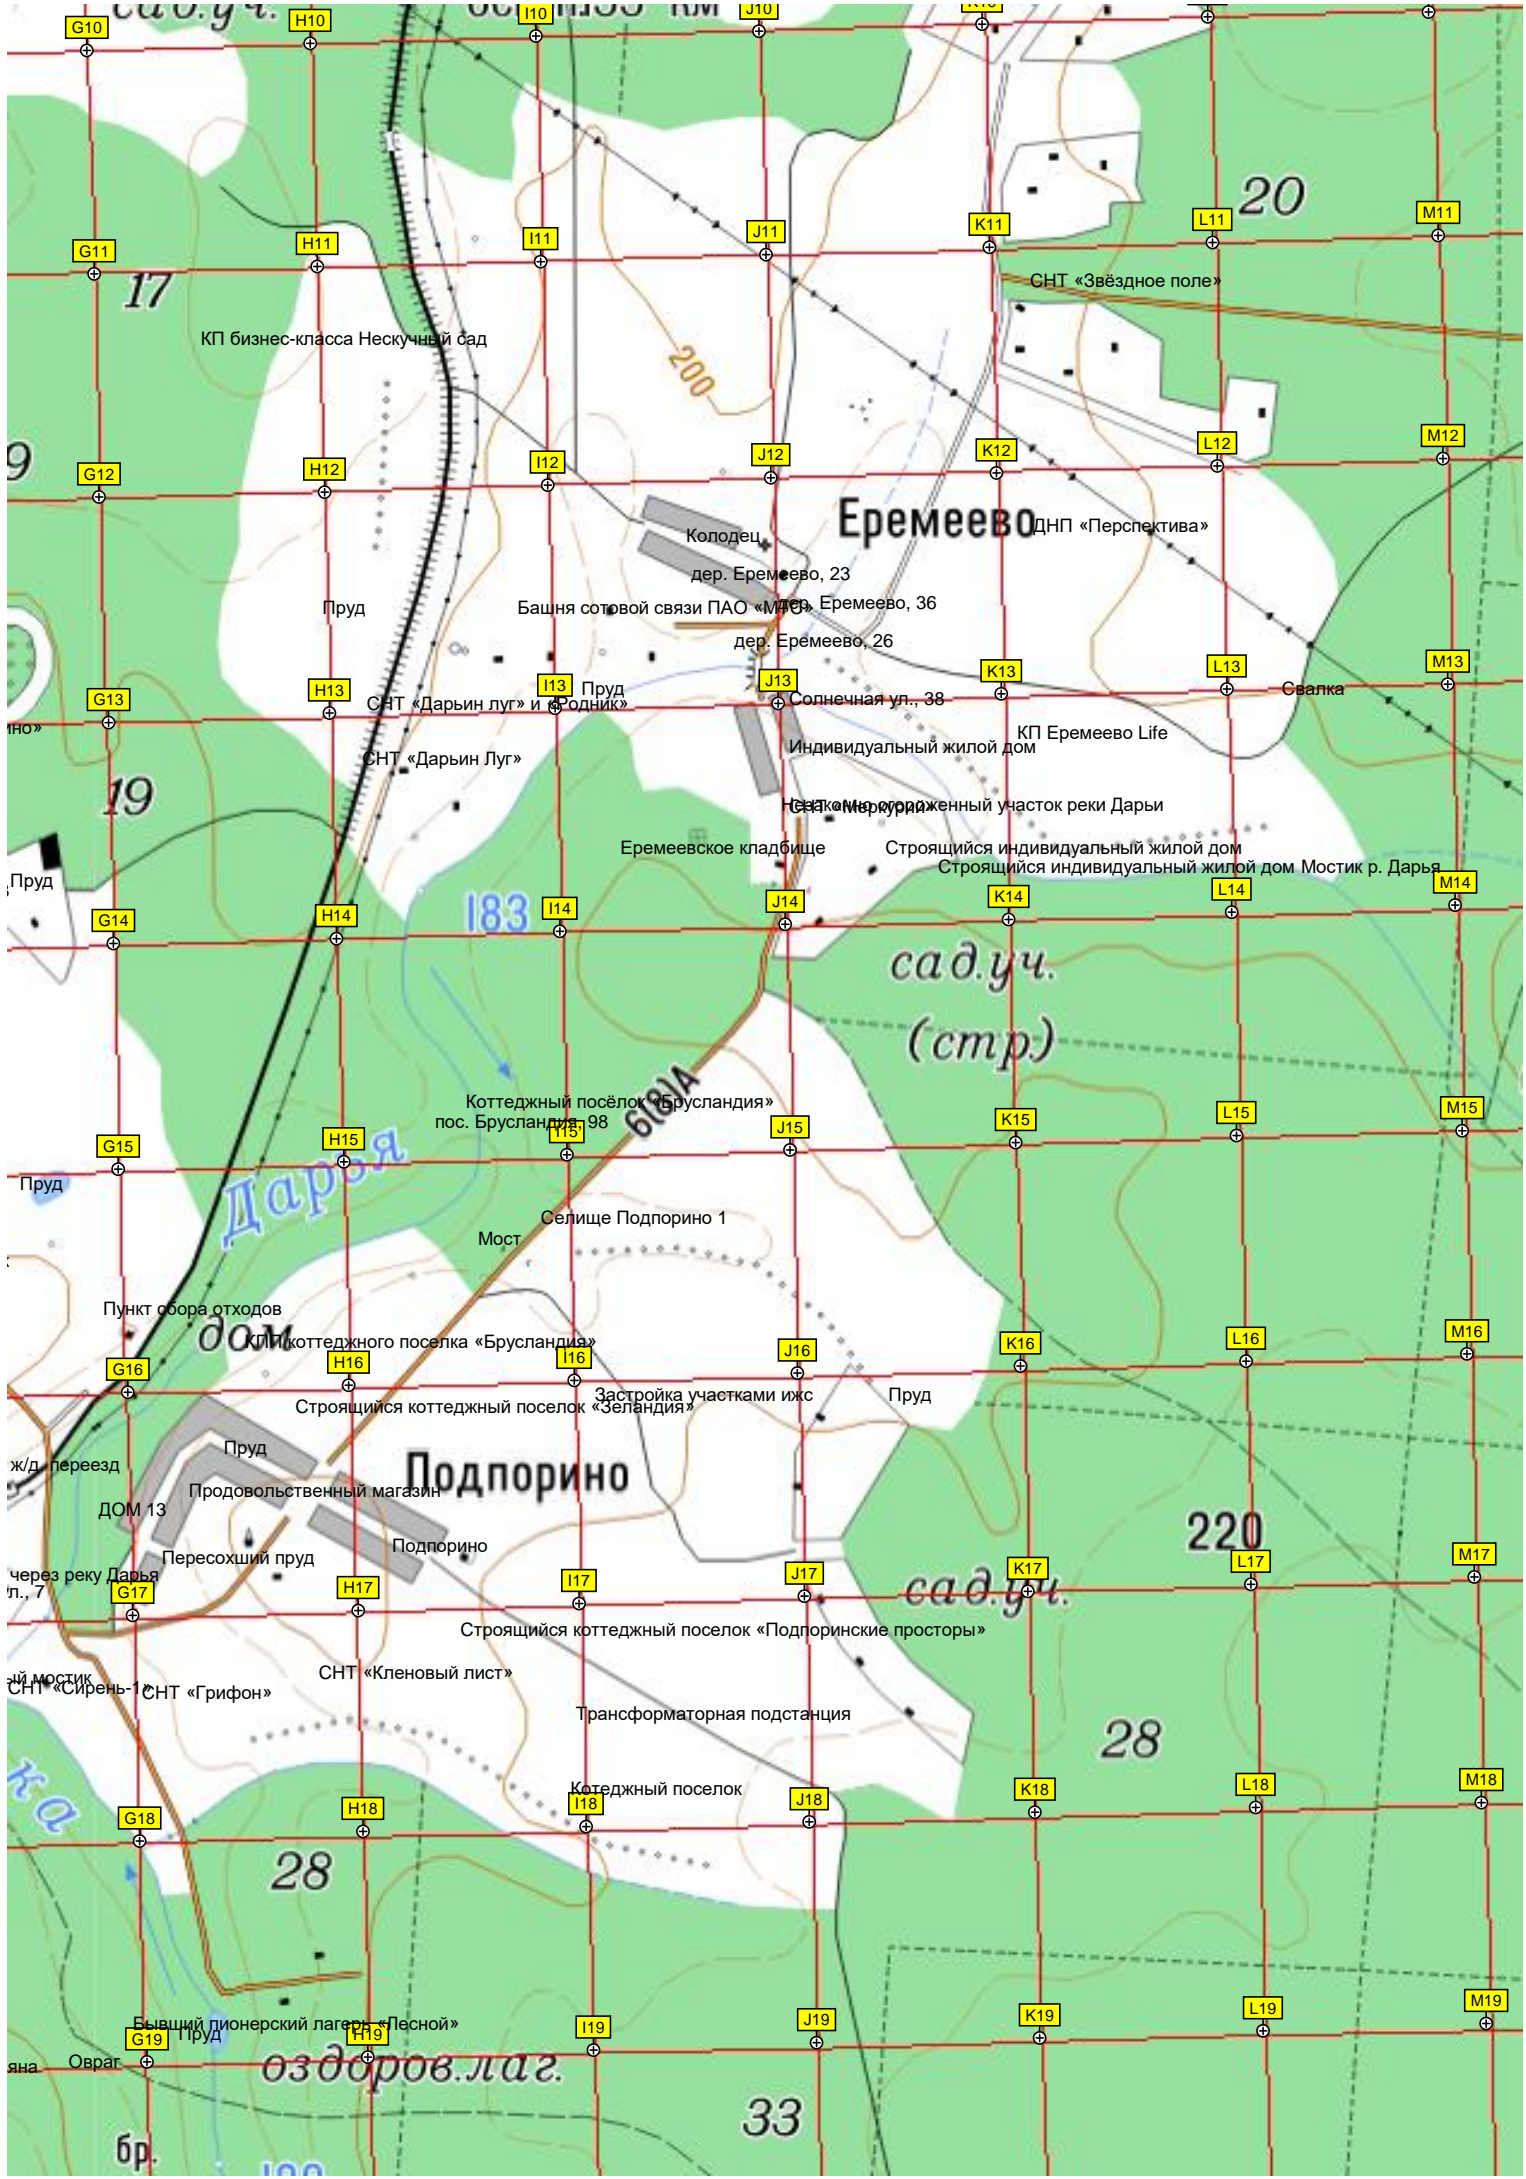

6(12)А

ост.п159 км

Мост ж/д. у

Пешеходн

31

Еремеево

Подporино

Дарья