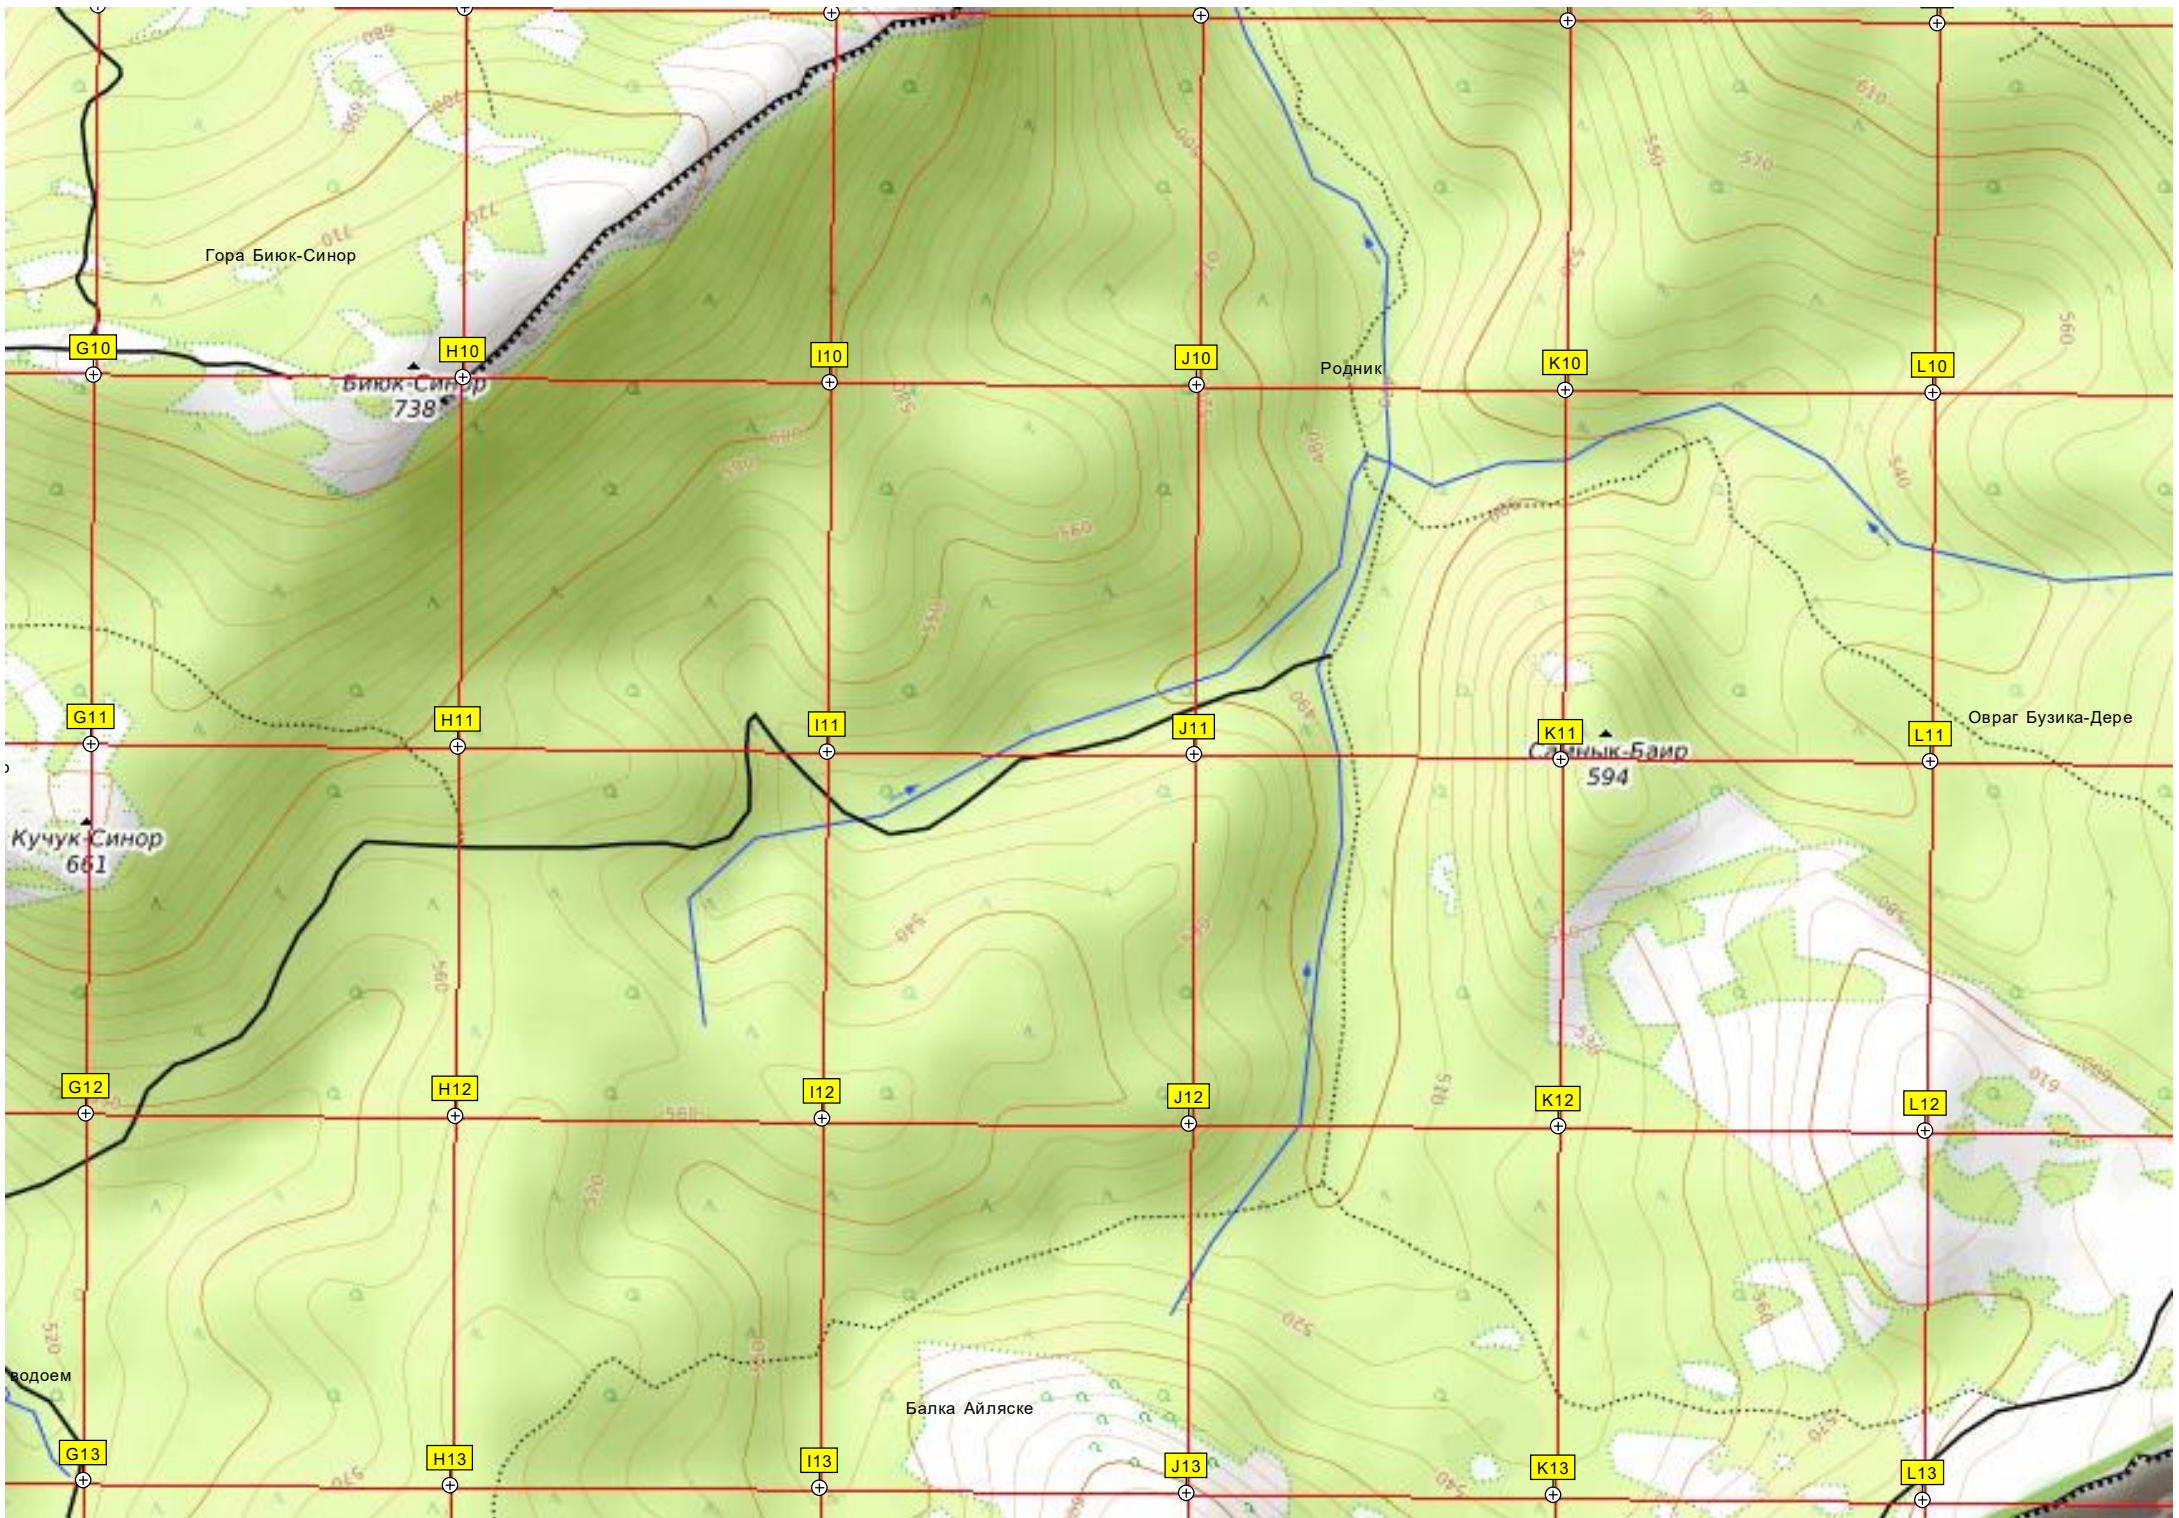

Гора Биюк-Синор

Биюк-Синор
738

Родник

Кучук-Синор
661

Саллык-Баир
594

Овраг Бузика-Дере

Балка Айляске

водоём

G10

H10

I10

J10

K10

L10

G11

H11

I11

J11

K11

L11

G12

H12

I12

J12

K12

L12

G13

H13

I13

J13

K13

L13