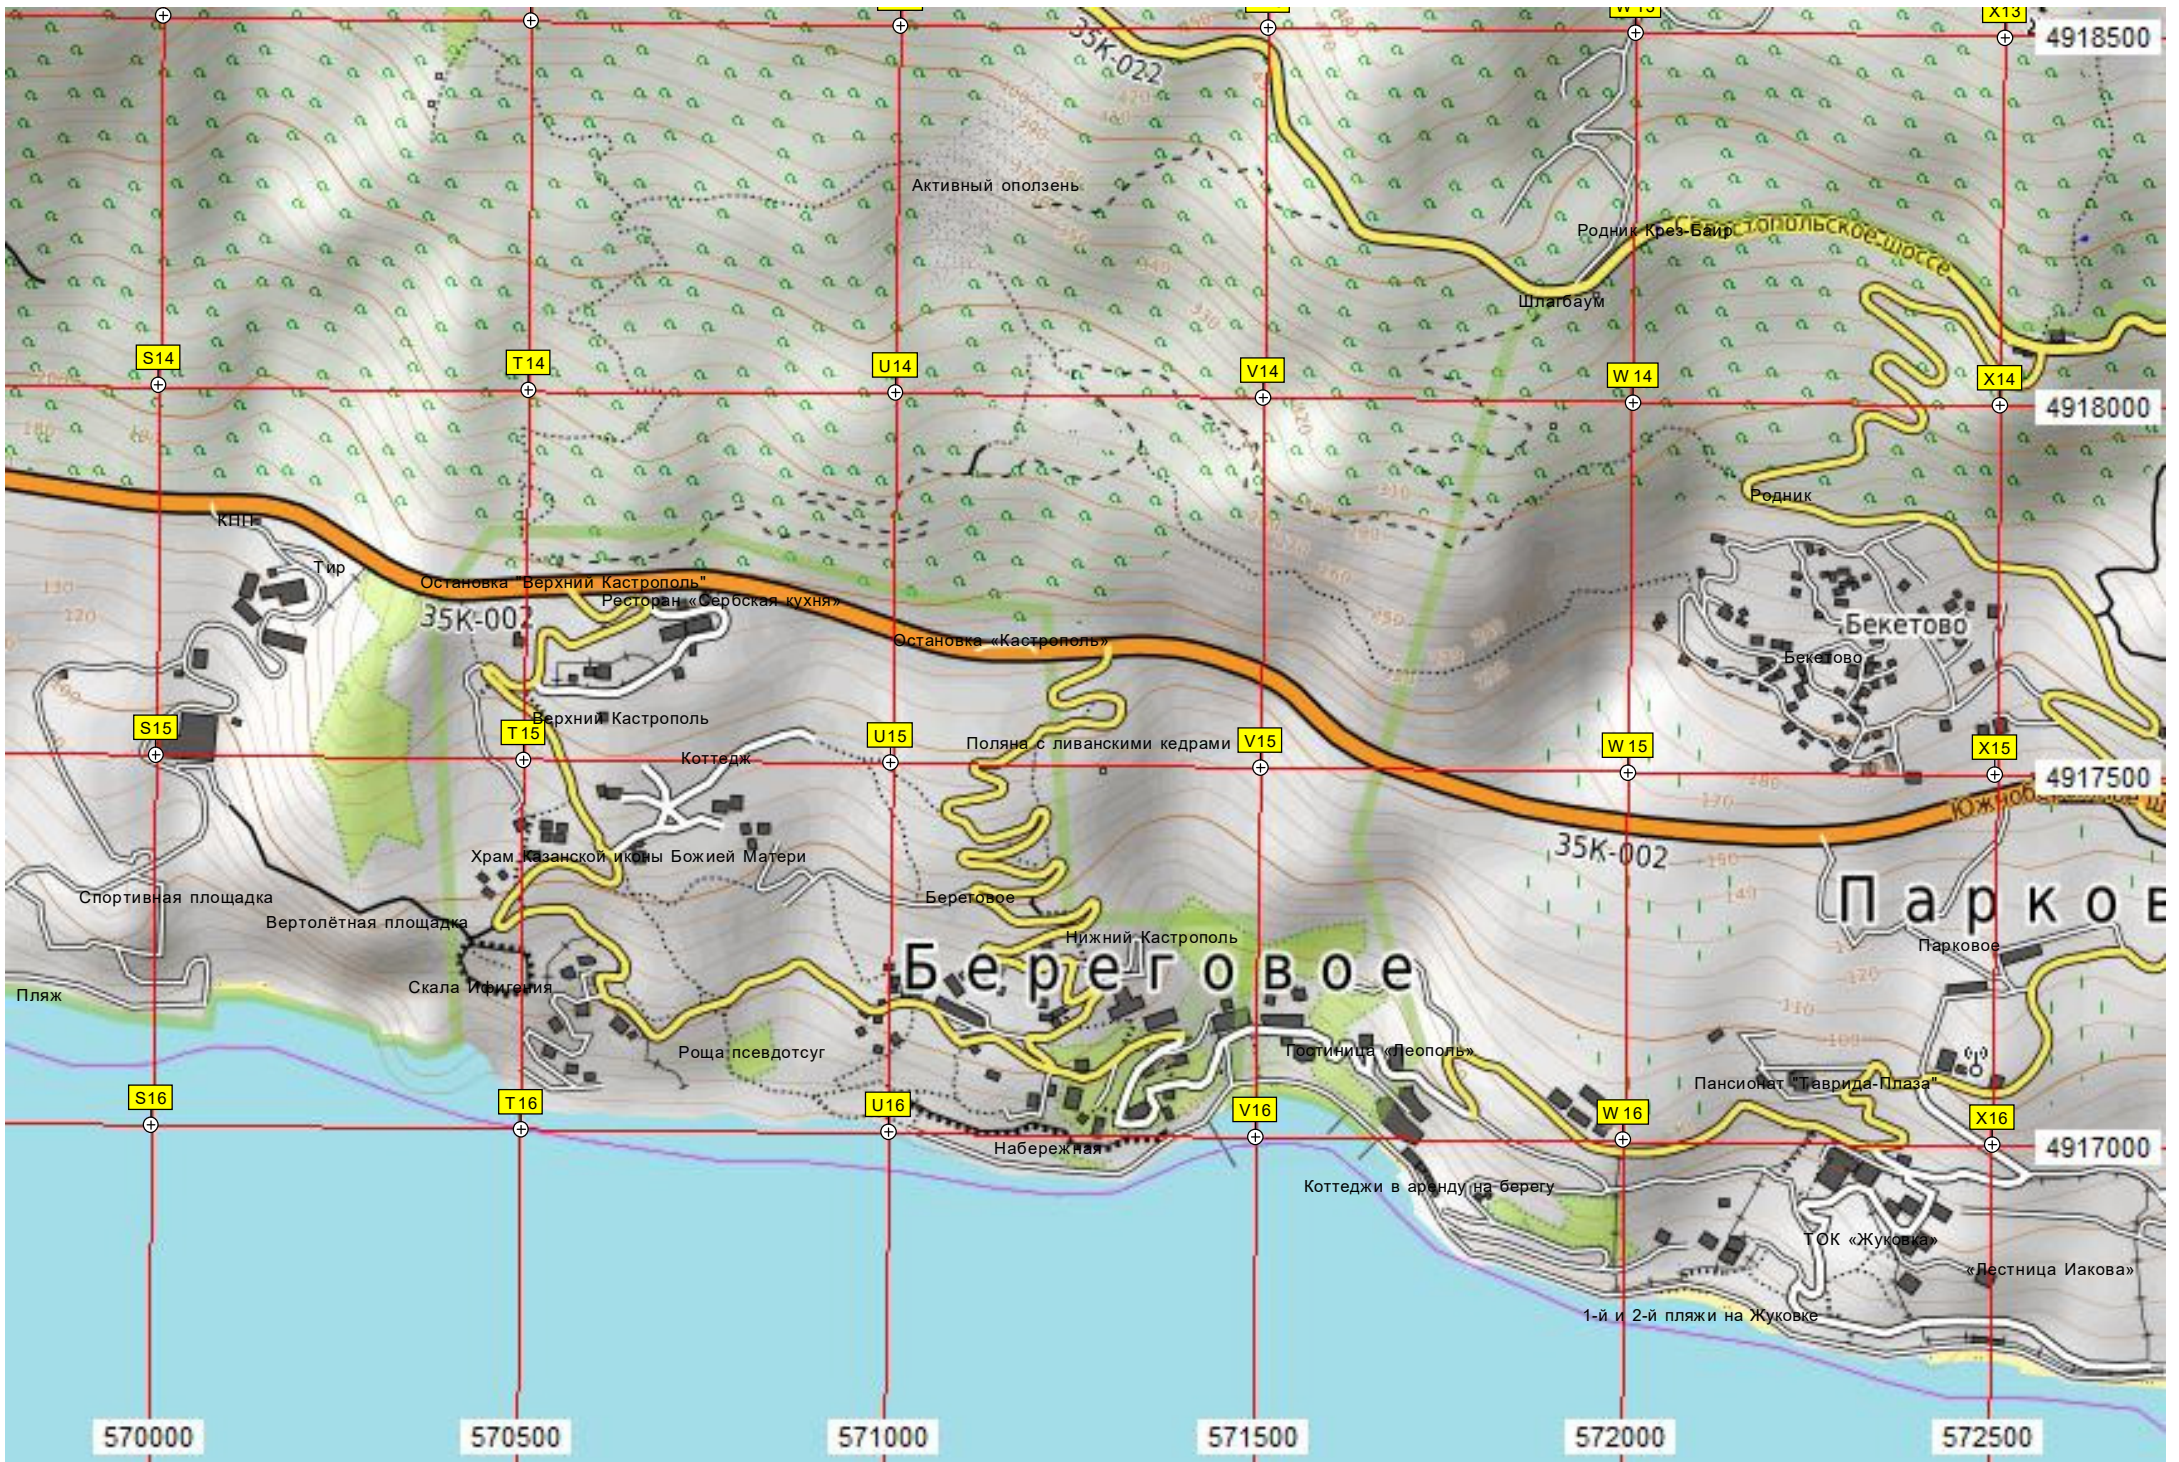

570000

570500

571000

571500

572000

572500

4918500

4918000

4917500

4917000

Активный оползень

Родник Крез-Баир

Шлагбаум

Родник

Остановка "Верхний Кастрополь"

Ресторан «Сербская кухня»

Остановка «Кастрополь»

Бекетово

Верхний Кастрополь

Коттедж

Поляна с ливанскими кедрами

Береговое

Нижний Кастрополь

Парковое

Береговое

Храм Казанской иконы Божией Матери

Спортивная площадка

Вертолётная площадка

Скала Ифигения

Роща псевдотсуг

Набережная

Тростиница «Леополь»

Пансионат «Таврида-Плаза»

Коттеджи в аренду на берегу

ТОК «Жуковка»

«Лестница Иакова»

1-й и 2-й пляжи на Жуковке

Пляж

КНН

Тир

35K-022

35K-002

35K-002

Южная дорога

ТОПОЛЬСКОЕ ШОССЕ