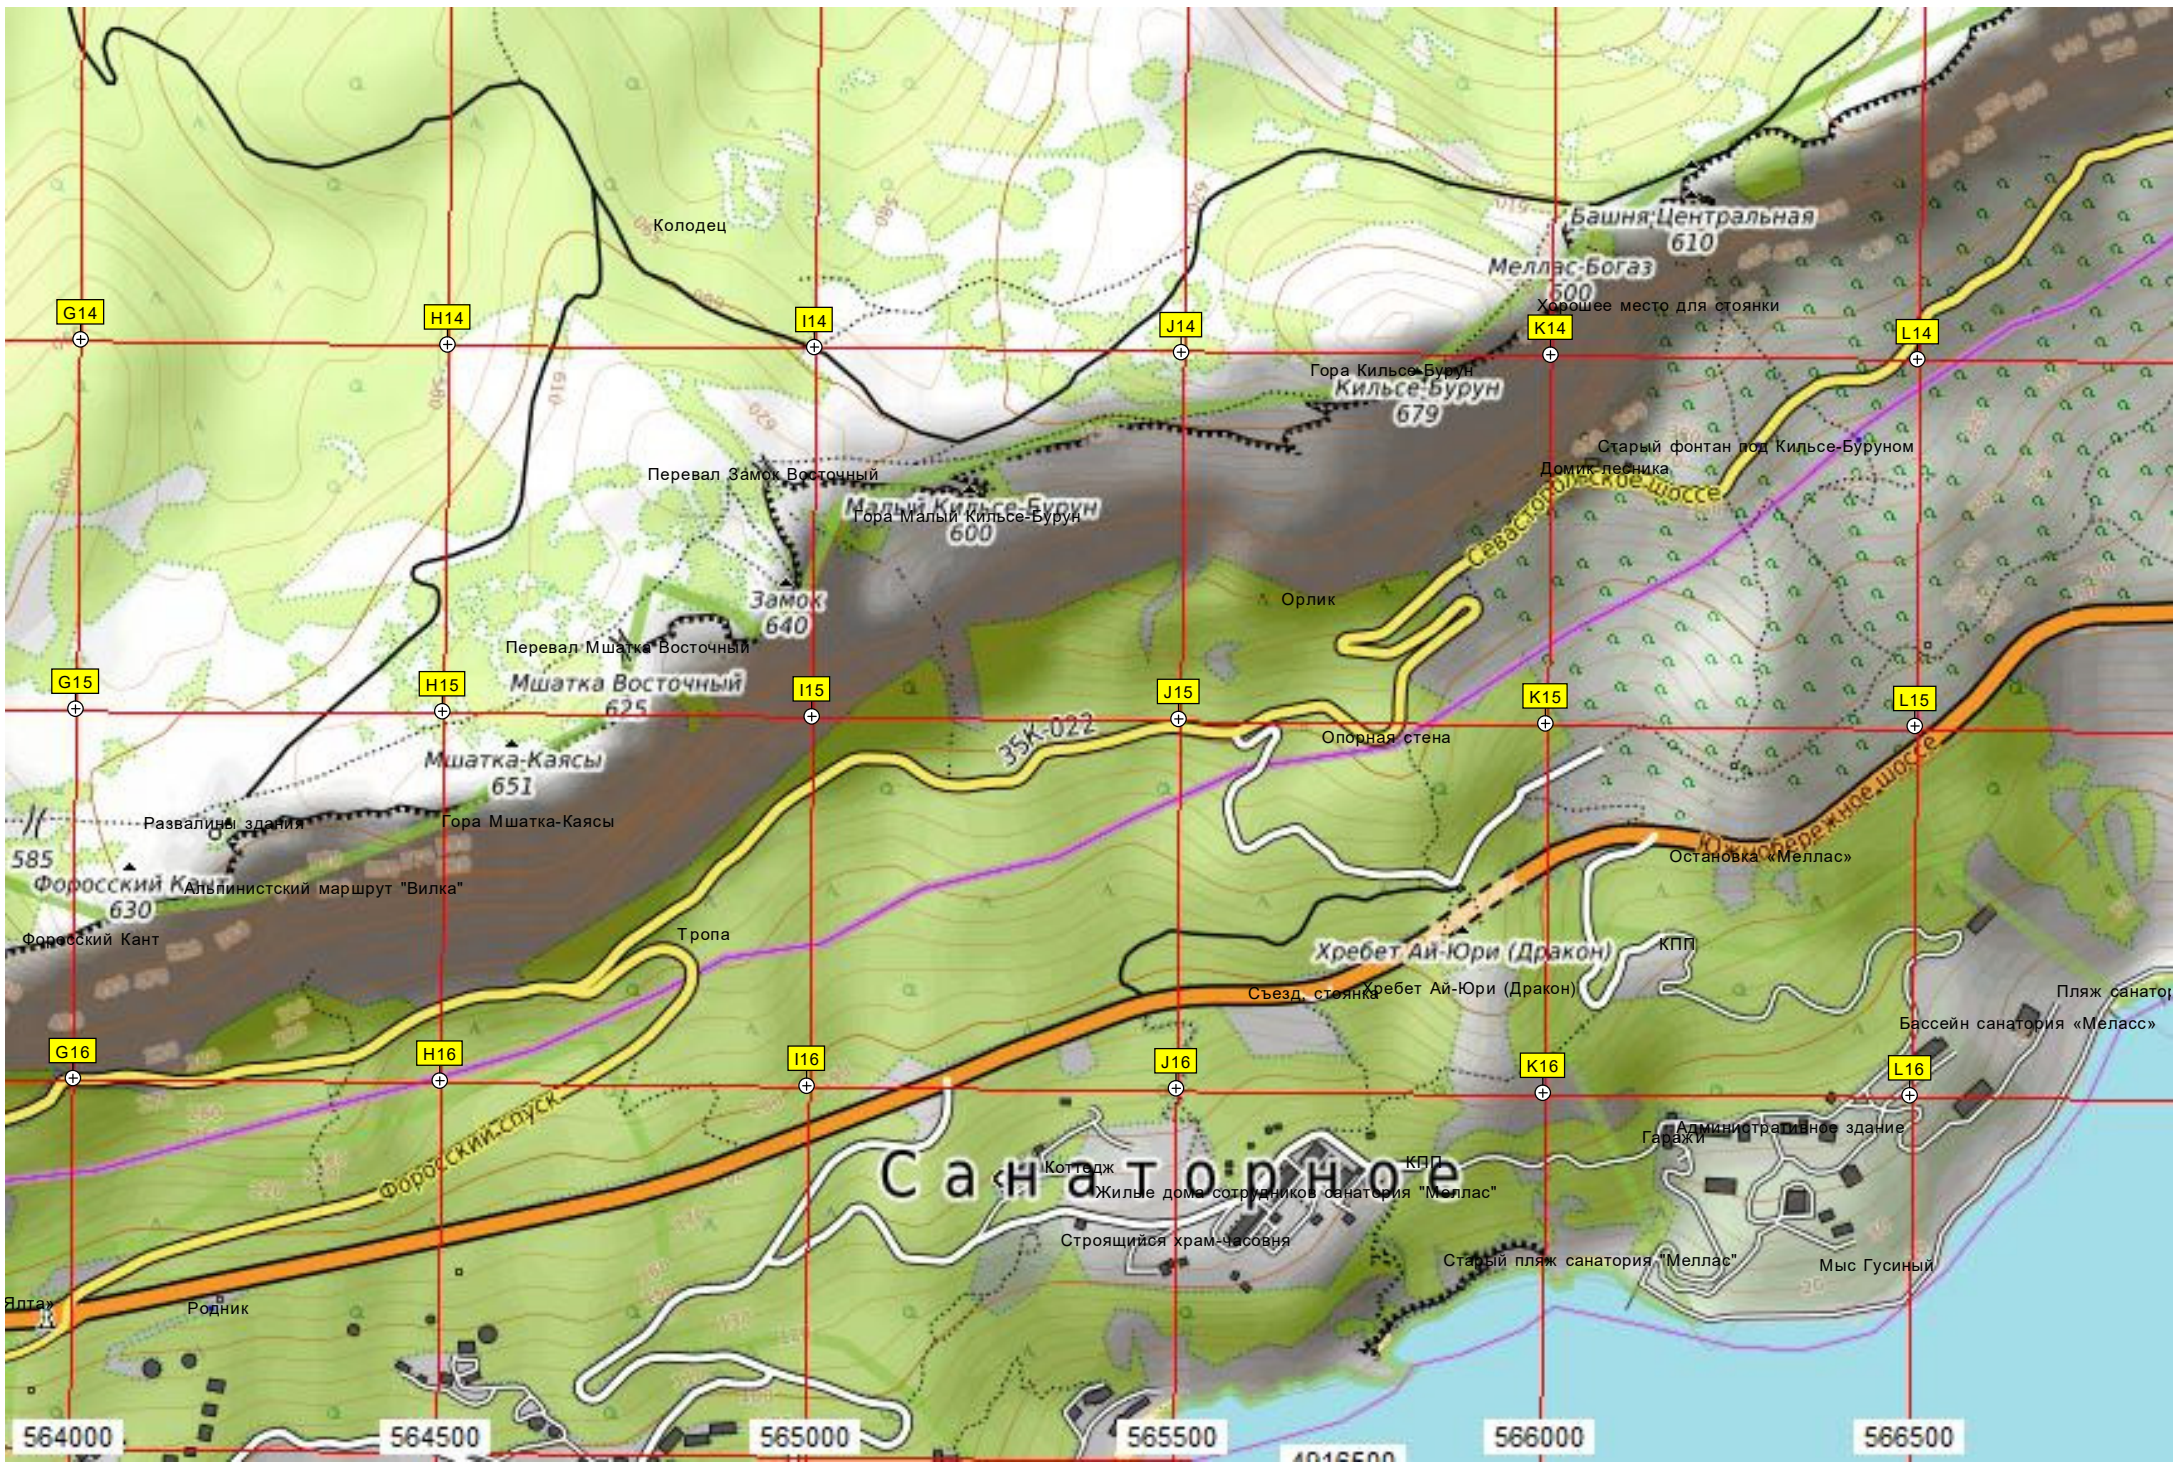

Санаторное

564000 564500 565000 565500 566000 566500