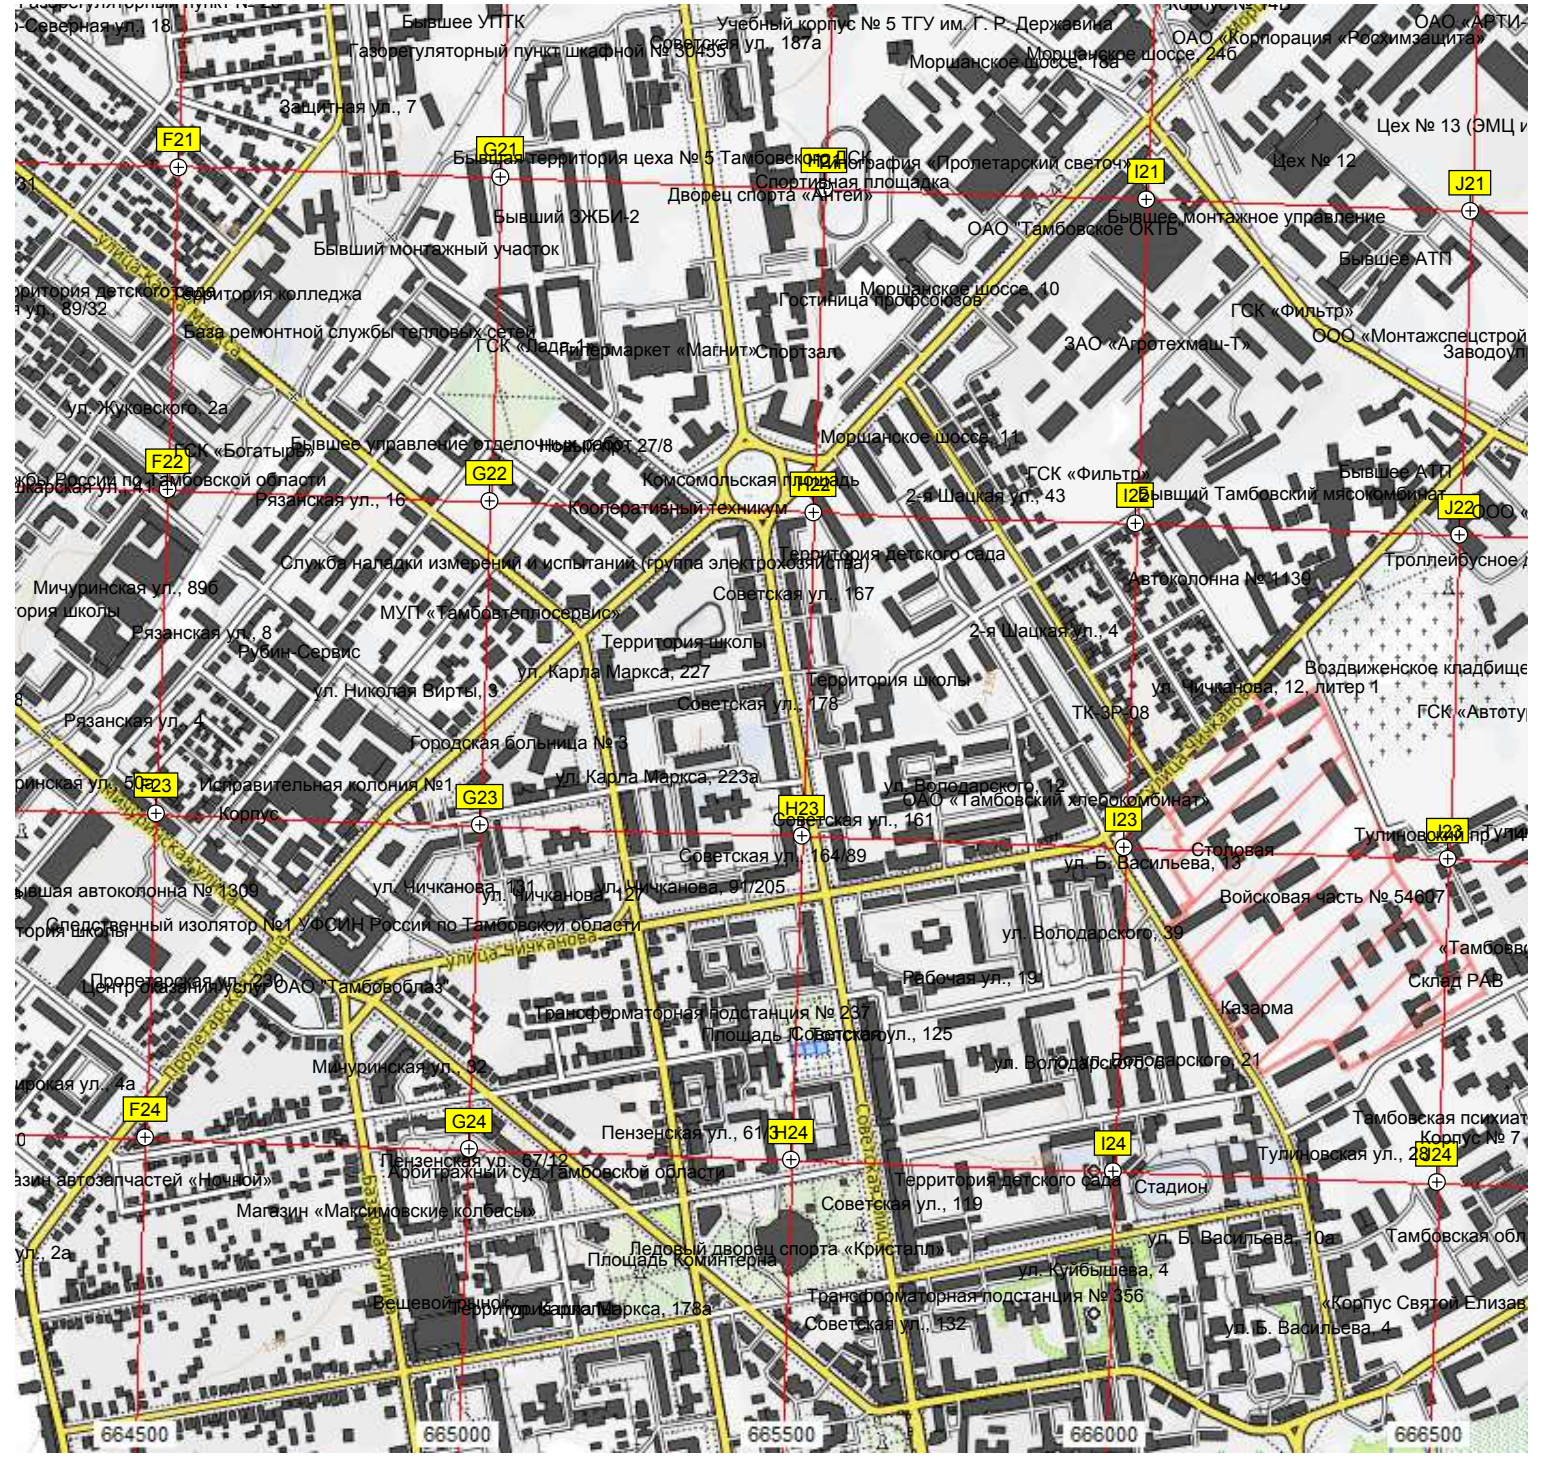

# Микрорайон Телецентр

5850500  
1-й Школьный пр., 9  
Запрудный пр., 10  
Микрорайон Телецентр  
улица Агапкина, 2и  
Запрудный пр., 4а  
Красненская  
Строительная  
ул. Агапкина, 4в  
ул. Агапкина, 4а  
ул. Агапкина, 41  
ул. Рылеева, 114  
Автомойка  
ГСК «Стартер»  
Торгово-развлекательный центр «Европа»  
ГСК «Северный-1»  
Красненский майдан  
Пруд  
ГСК «Северный»  
Завод  
ул. Агапкина, 6  
ГСК «Радуга»  
ул. Чичерина, 6  
ул. Чичерина, 22а  
ул. Чичерина, 12  
ул. Чичерина, 28а  
ул. Рылеева, 79  
ул. Рылеева, 100  
Трансформаторная подстанция № 316  
ГСК «Северный»  
ул. Победы, 3  
ул. Чичерина, 44а  
Территория школы № 36  
Территория детского сада  
ул. Чичерина, 54а  
ул. Чичерина, 34б  
Мемориал  
ГСК «Декабрист»  
ул. Чичерина, 15  
Магистральная ул.  
Территория детского сада  
Территория школы  
ГСК «Пастушка»  
ГСК «Маяк»  
ГСК «Маяк-2»  
ГСК «Песок»  
Кинологический ц  
Учебно-тренировочный центр МВД  
ул. Мичуринская, 203  
Территория детского сада  
Магистральная ул.  
Территория детского сада  
Территория школы  
ГСК «Сатурн»  
ГСК «Дружба»  
Магистральная ул. Кафла  
Магистральная ул., 376  
ул. Шорса, 87  
ул. Карла Маркса, 46а  
ул. «Правды», 7а  
Территория детского сада  
Территория школы  
Территория школы  
ул. Рылеева, 646  
ул. Рылеева, 53  
Производство  
ГСК «Цна»  
Магистральная ул., 195  
Магистральная ул. Кафла  
Магистральная ул., 376  
ул. Шорса, 87  
ул. Карла Маркса, 46а  
ул. «Правды», 7а  
Территория детского сада  
Территория школы  
Территория школы  
ул. Рылеева, 646  
ул. Рылеева, 53  
Производство  
ГСК «Цна»  
Мичуринская ул., 185а/3  
ГСК «Сатурн»  
Мичуринская ул., 171/3  
ООО «ТЭК»  
Территория детского сада  
Территория детского сада  
ул. Николая Вирты, 201  
ул. Николая Вирты, 104  
ул. Воровского, 16/10  
Автомойка и шиномонтаж  
ул. Мичуринская, 180  
Мичуринская ул., 165  
Территория детского сада  
ул. Николая Вирты, 104  
ул. Воровского, 16/10  
Автомойка и шиномонтаж  
ул. Мичуринская, 157  
ул. Карла Маркса, 364/16  
ул. Новоселов, 17/27  
Территория детского сада  
Территория Свято-Троицкой церкви  
ул. Мичуринская, 114  
ул. Шорса, 11/19  
Парк 40-лет Победы  
ул. Новоселов, 228  
ул. 8 Марта, 3/721  
Мичуринская ул., 112г  
Мичуринская ул., 147а  
Горнолыжный комплекс  
Светомузыкальный сухой фонтан «Торнадо»  
бульвар Энтузиастов, 41  
Территория детского сада  
Никифоровская ул., 100