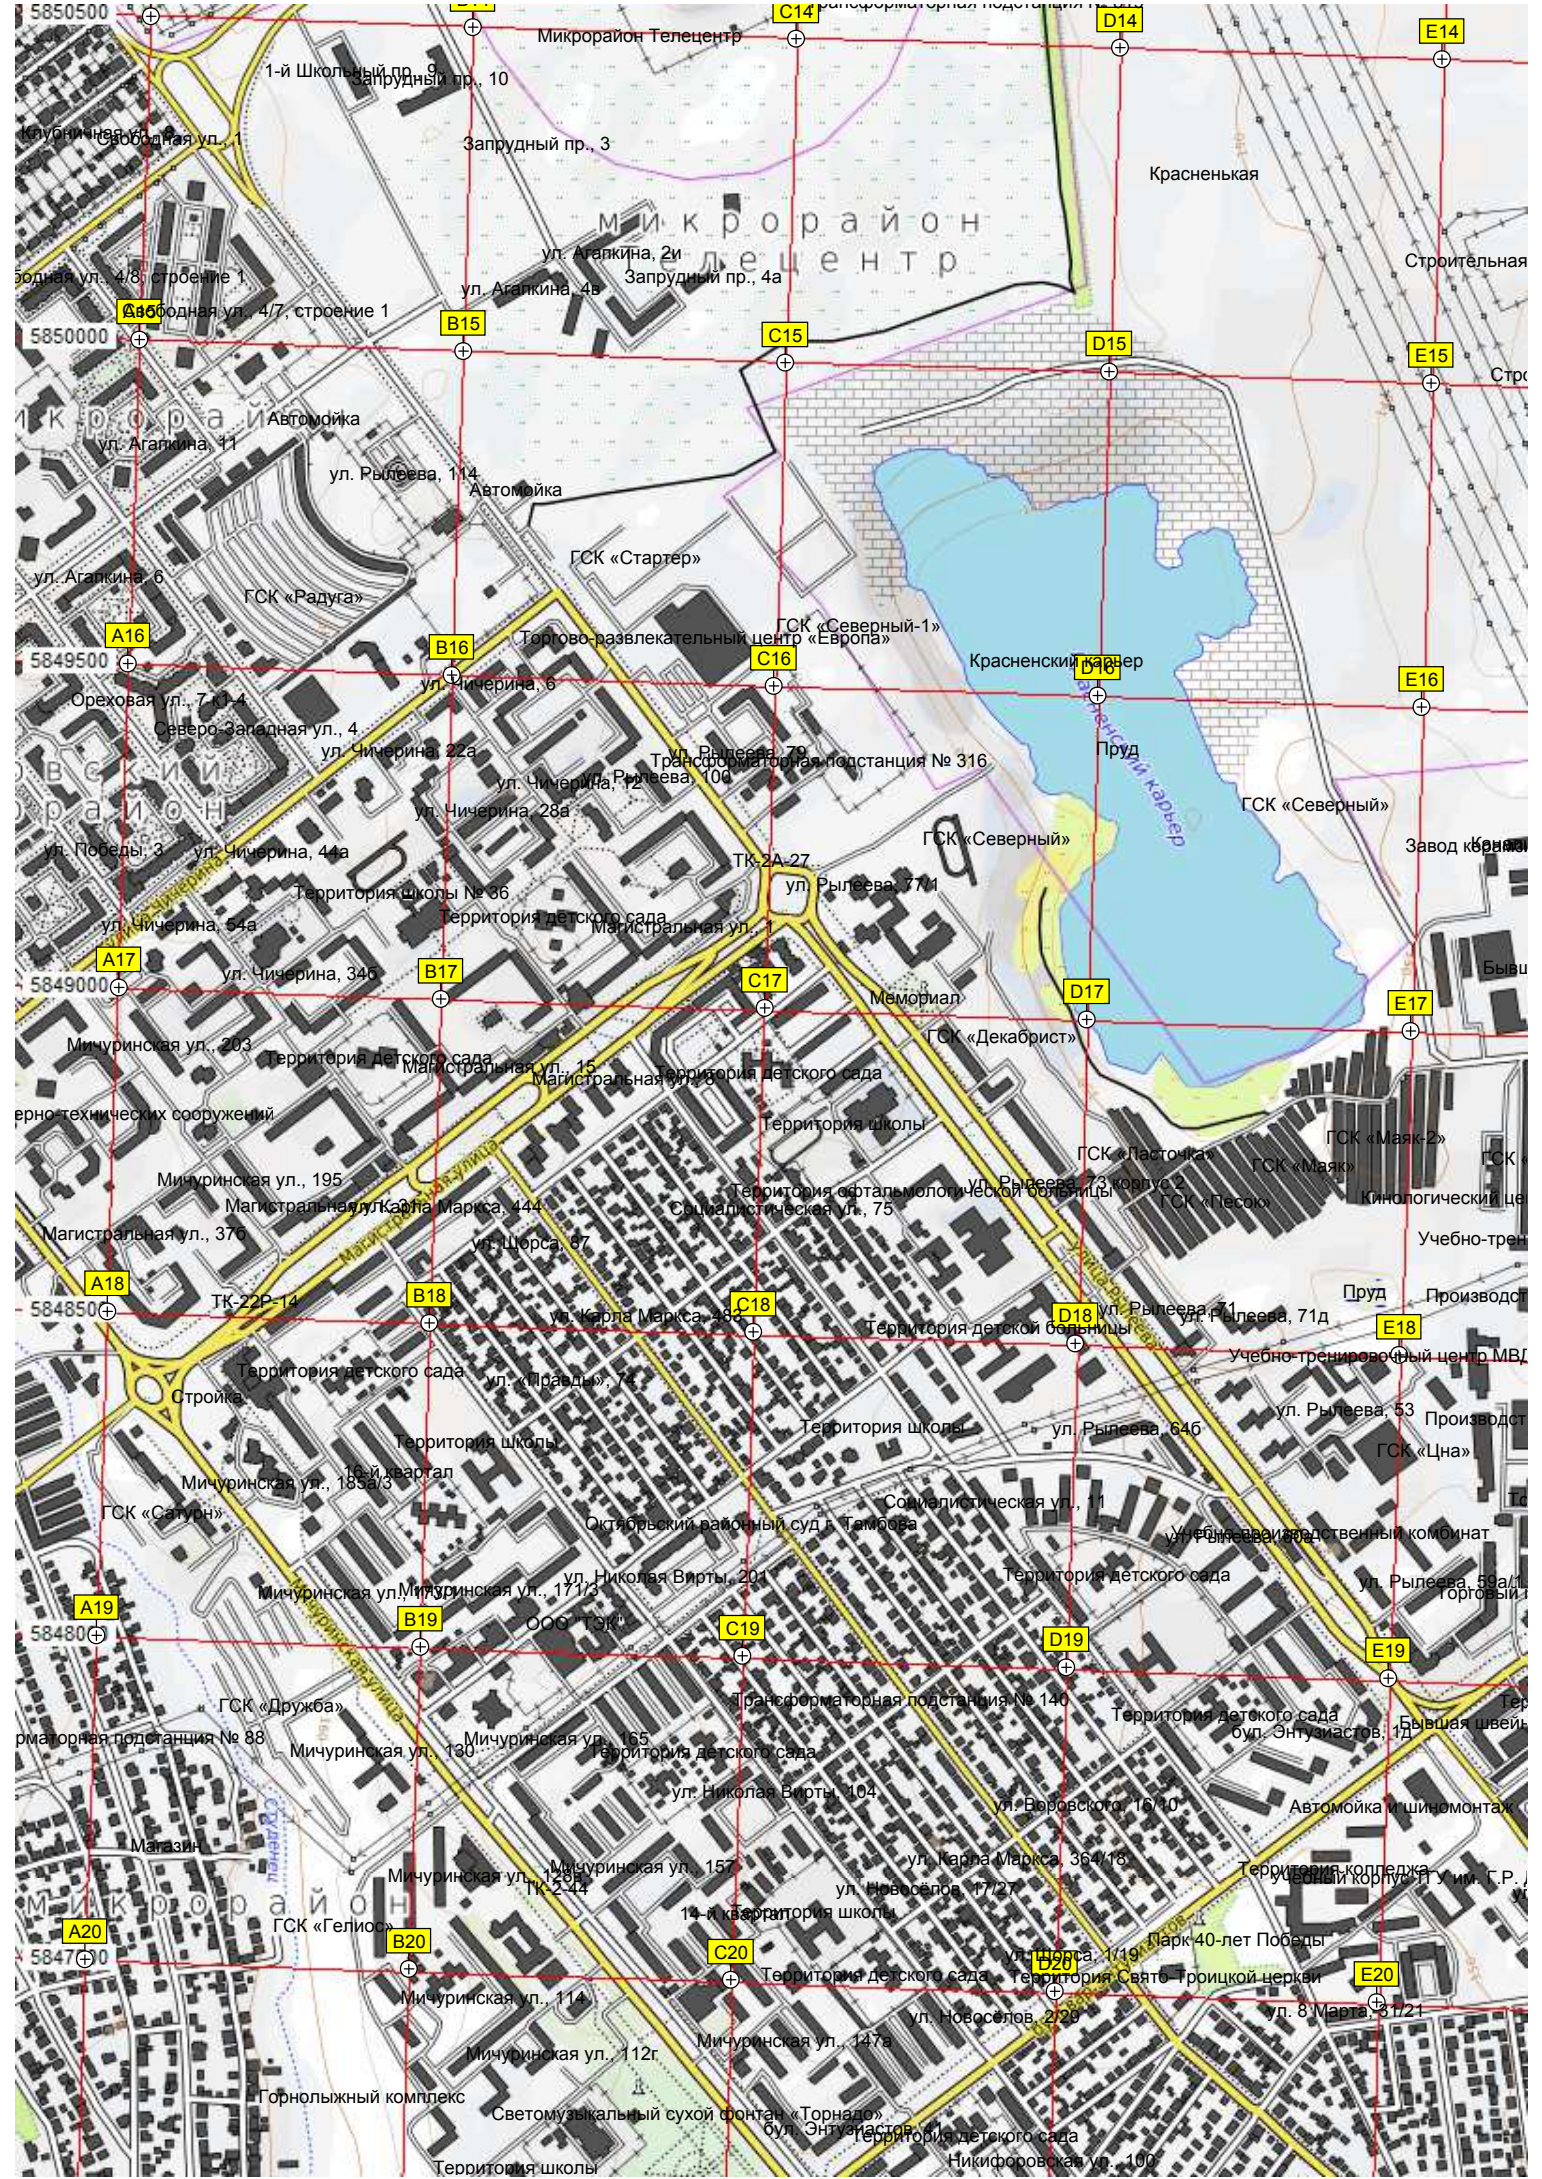

Микрорайон Телецентр

5850500
1-й Школьный пр., 9
Запрудный пр., 10
Микрорайон Телецентр
улица Агапкина, 2и
Запрудный пр., 4а
Красненская
Строительная
ул. Агапкина, 4в
ул. Агапкина, 4а
ул. Агапкина, 41
ул. Рылеева, 114
Автомойка
ГСК «Стартер»
Торгово-развлекательный центр «Европа»
ГСК «Северный-1»
Красненский майдан
Пруд
ГСК «Северный»
Завод
ул. Агапкина, 6
ГСК «Радуга»
ул. Чичерина, 6
ул. Чичерина, 22а
ул. Чичерина, 12
ул. Чичерина, 28а
ул. Рылеева, 79
ул. Рылеева, 100
Трансформаторная подстанция № 316
ГСК «Северный»
ул. Победы, 3
ул. Чичерина, 44а
Территория школы № 36
Территория детского сада
ул. Чичерина, 54а
ул. Чичерина, 34б
Мемориал
ГСК «Декабрист»
ул. Чичерина, 15
Магистральная ул.
Территория детского сада
Территория школы
ГСК «Пастушка»
ГСК «Маяк»
ГСК «Маяк-2»
ГСК «Песок»
Кинологический ц
Учебно-тренировочный центр МВД
ул. Мичуринская, 203
Территория детского сада
Магистральная ул.
Территория детского сада
Территория школы
ГСК «Сатурн»
ГСК «Дружба»
Магистральная ул. Кафла
Магистральная ул., 376
ул. Шорса, 87
ул. Карла Маркса, 46а
ул. «Правды», 7а
Территория детского сада
Территория школы
Территория школы
ул. Рылеева, 646
ул. Рылеева, 53
Производство
ГСК «Цна»
Магистральная ул., 195
Магистральная ул. Кафла
Магистральная ул., 376
ул. Шорса, 87
ул. Карла Маркса, 46а
ул. «Правды», 7а
Территория детского сада
Территория школы
Территория школы
ул. Рылеева, 646
ул. Рылеева, 53
Производство
ГСК «Цна»
Мичуринская ул., 185а/3
ГСК «Сатурн»
Мичуринская ул., 171/3
ООО «ТЭК»
Территория детского сада
Территория детского сада
ул. Николая Вирты, 201
ул. Николая Вирты, 104
ул. Воровского, 16/10
Автомойка и шиномонтаж
ул. Мичуринская, 180
Мичуринская ул., 165
Территория детского сада
ул. Николая Вирты, 104
ул. Воровского, 16/10
Автомойка и шиномонтаж
ул. Мичуринская, 157
ул. Карла Маркса, 364/16
ул. Новоселов, 17/27
Территория детского сада
Территория Свято-Троицкой церкви
ул. Мичуринская, 114
ул. Шорса, 11/19
Парк 40-лет Победы
ул. Новоселов, 228
ул. 8 Марта, 3/721
Мичуринская ул., 112г
Мичуринская ул., 147а
Горнолыжный комплекс
Светомузыкальный сухой фонтан «Торнадо»
бульвар Энтузиастов, 41
Территория детского сада
Никифоровская ул., 100