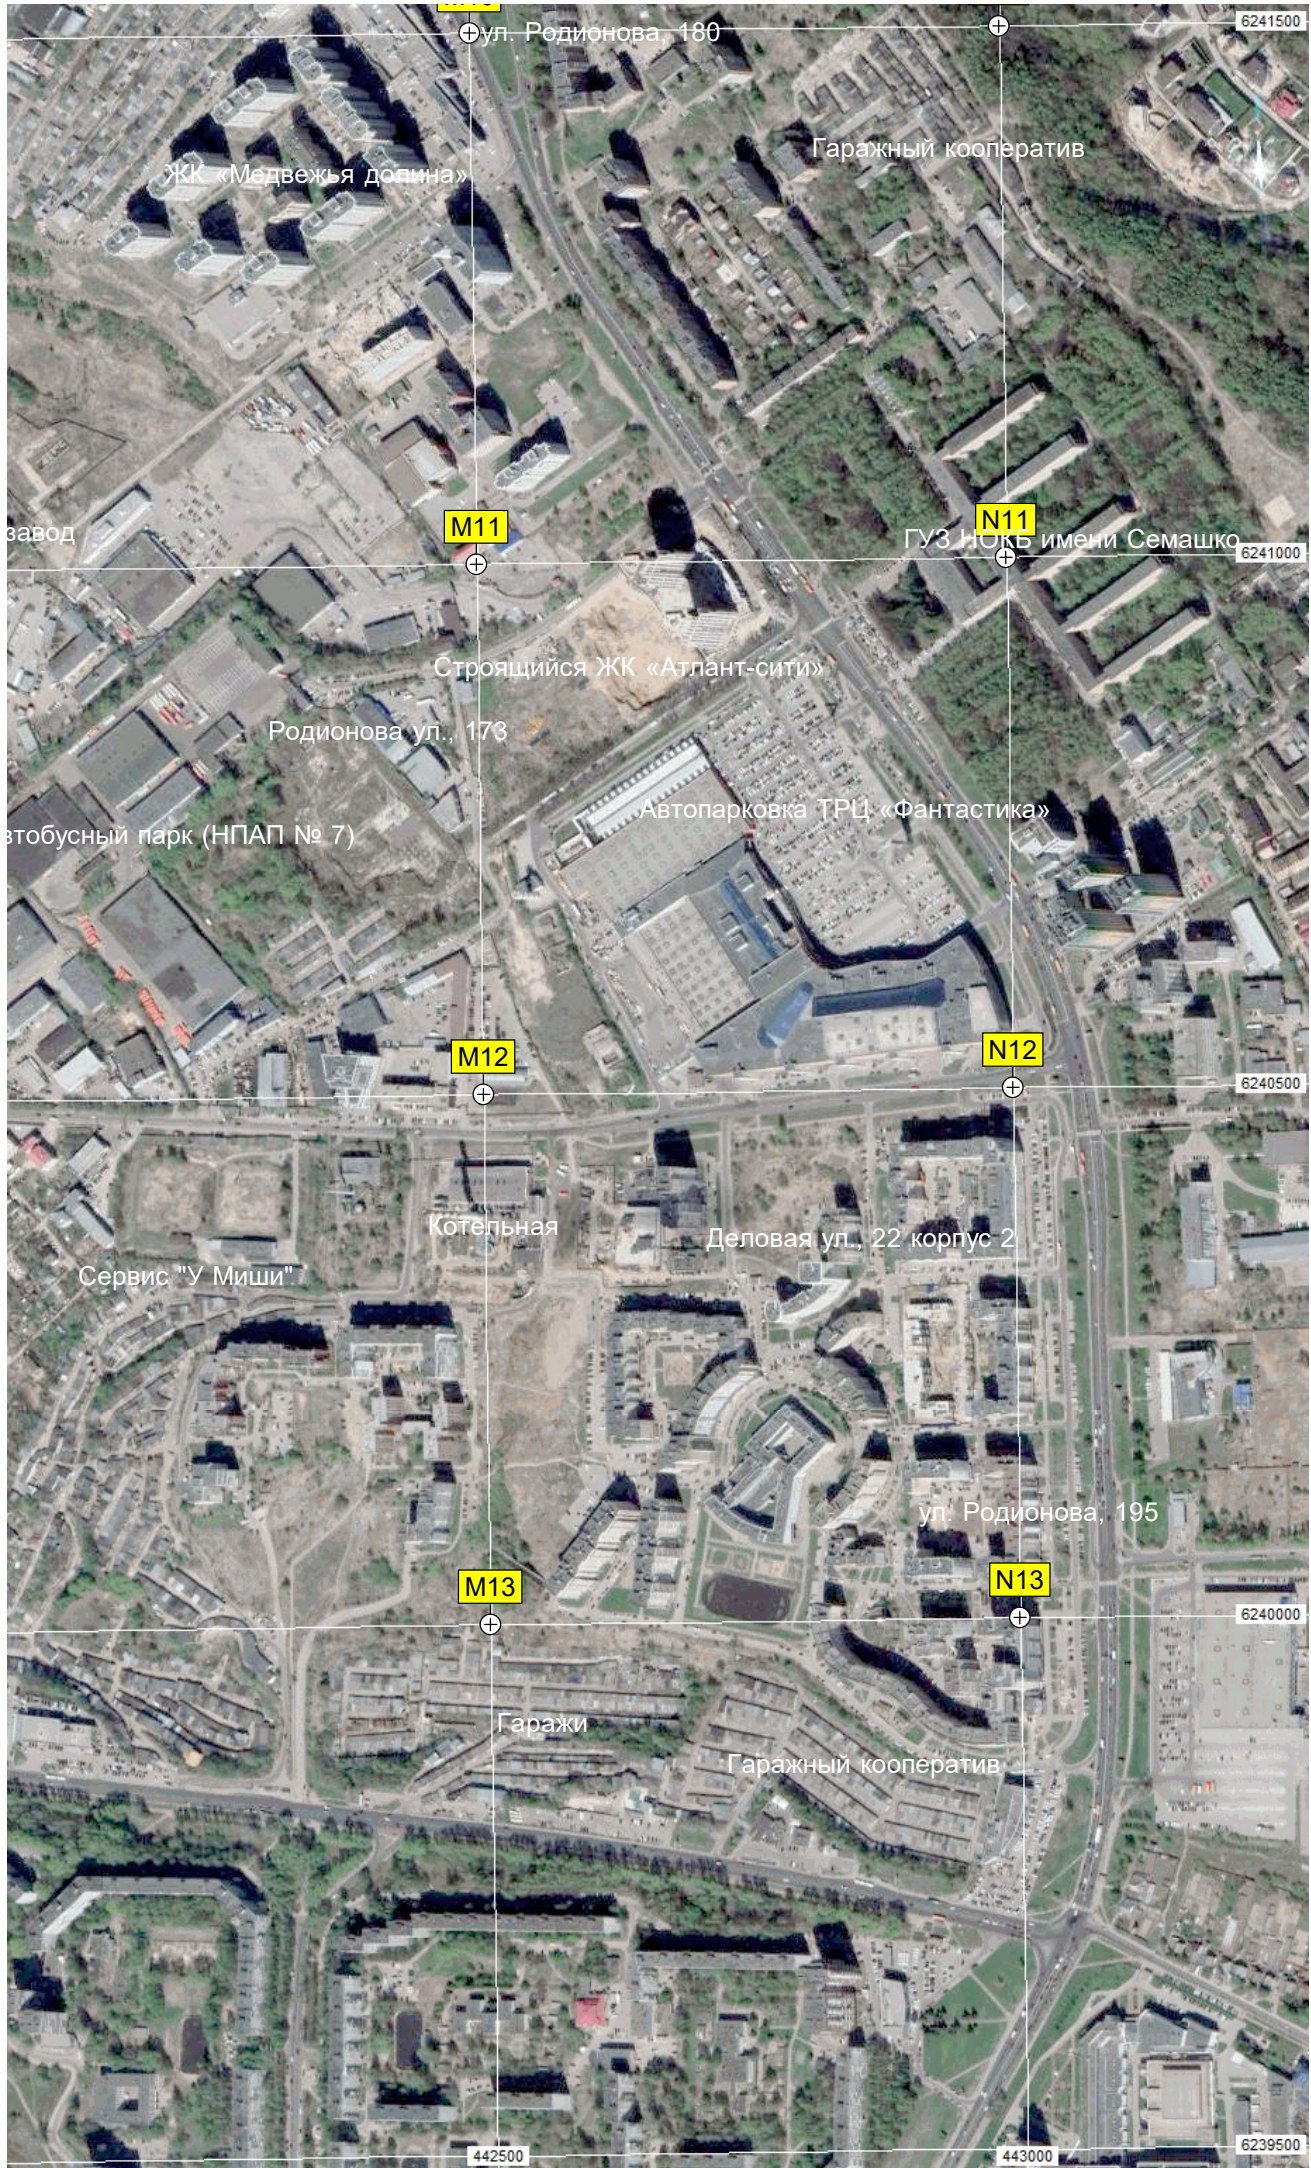

ул. Родионова, 180

6241500

ЖК «Медвежья долина»

Гаражный кооператив

завод

M11

N11

ГУЗ ИОКБ имени Семашко

6241000

Строящийся ЖК «Атлант-сити»

Родионова ул., 173

Автопарковка ТРЦ «Фантастика»

взбусный парк (НПАП № 7)

M12

N12

6240500

Котельная

Деловая ул., 22 корпус 2

Сервис «У Миши»

ул. Родионова, 195

M13

N13

6240000

Гаражи

Гаражный кооператив

442500

443000

6239500