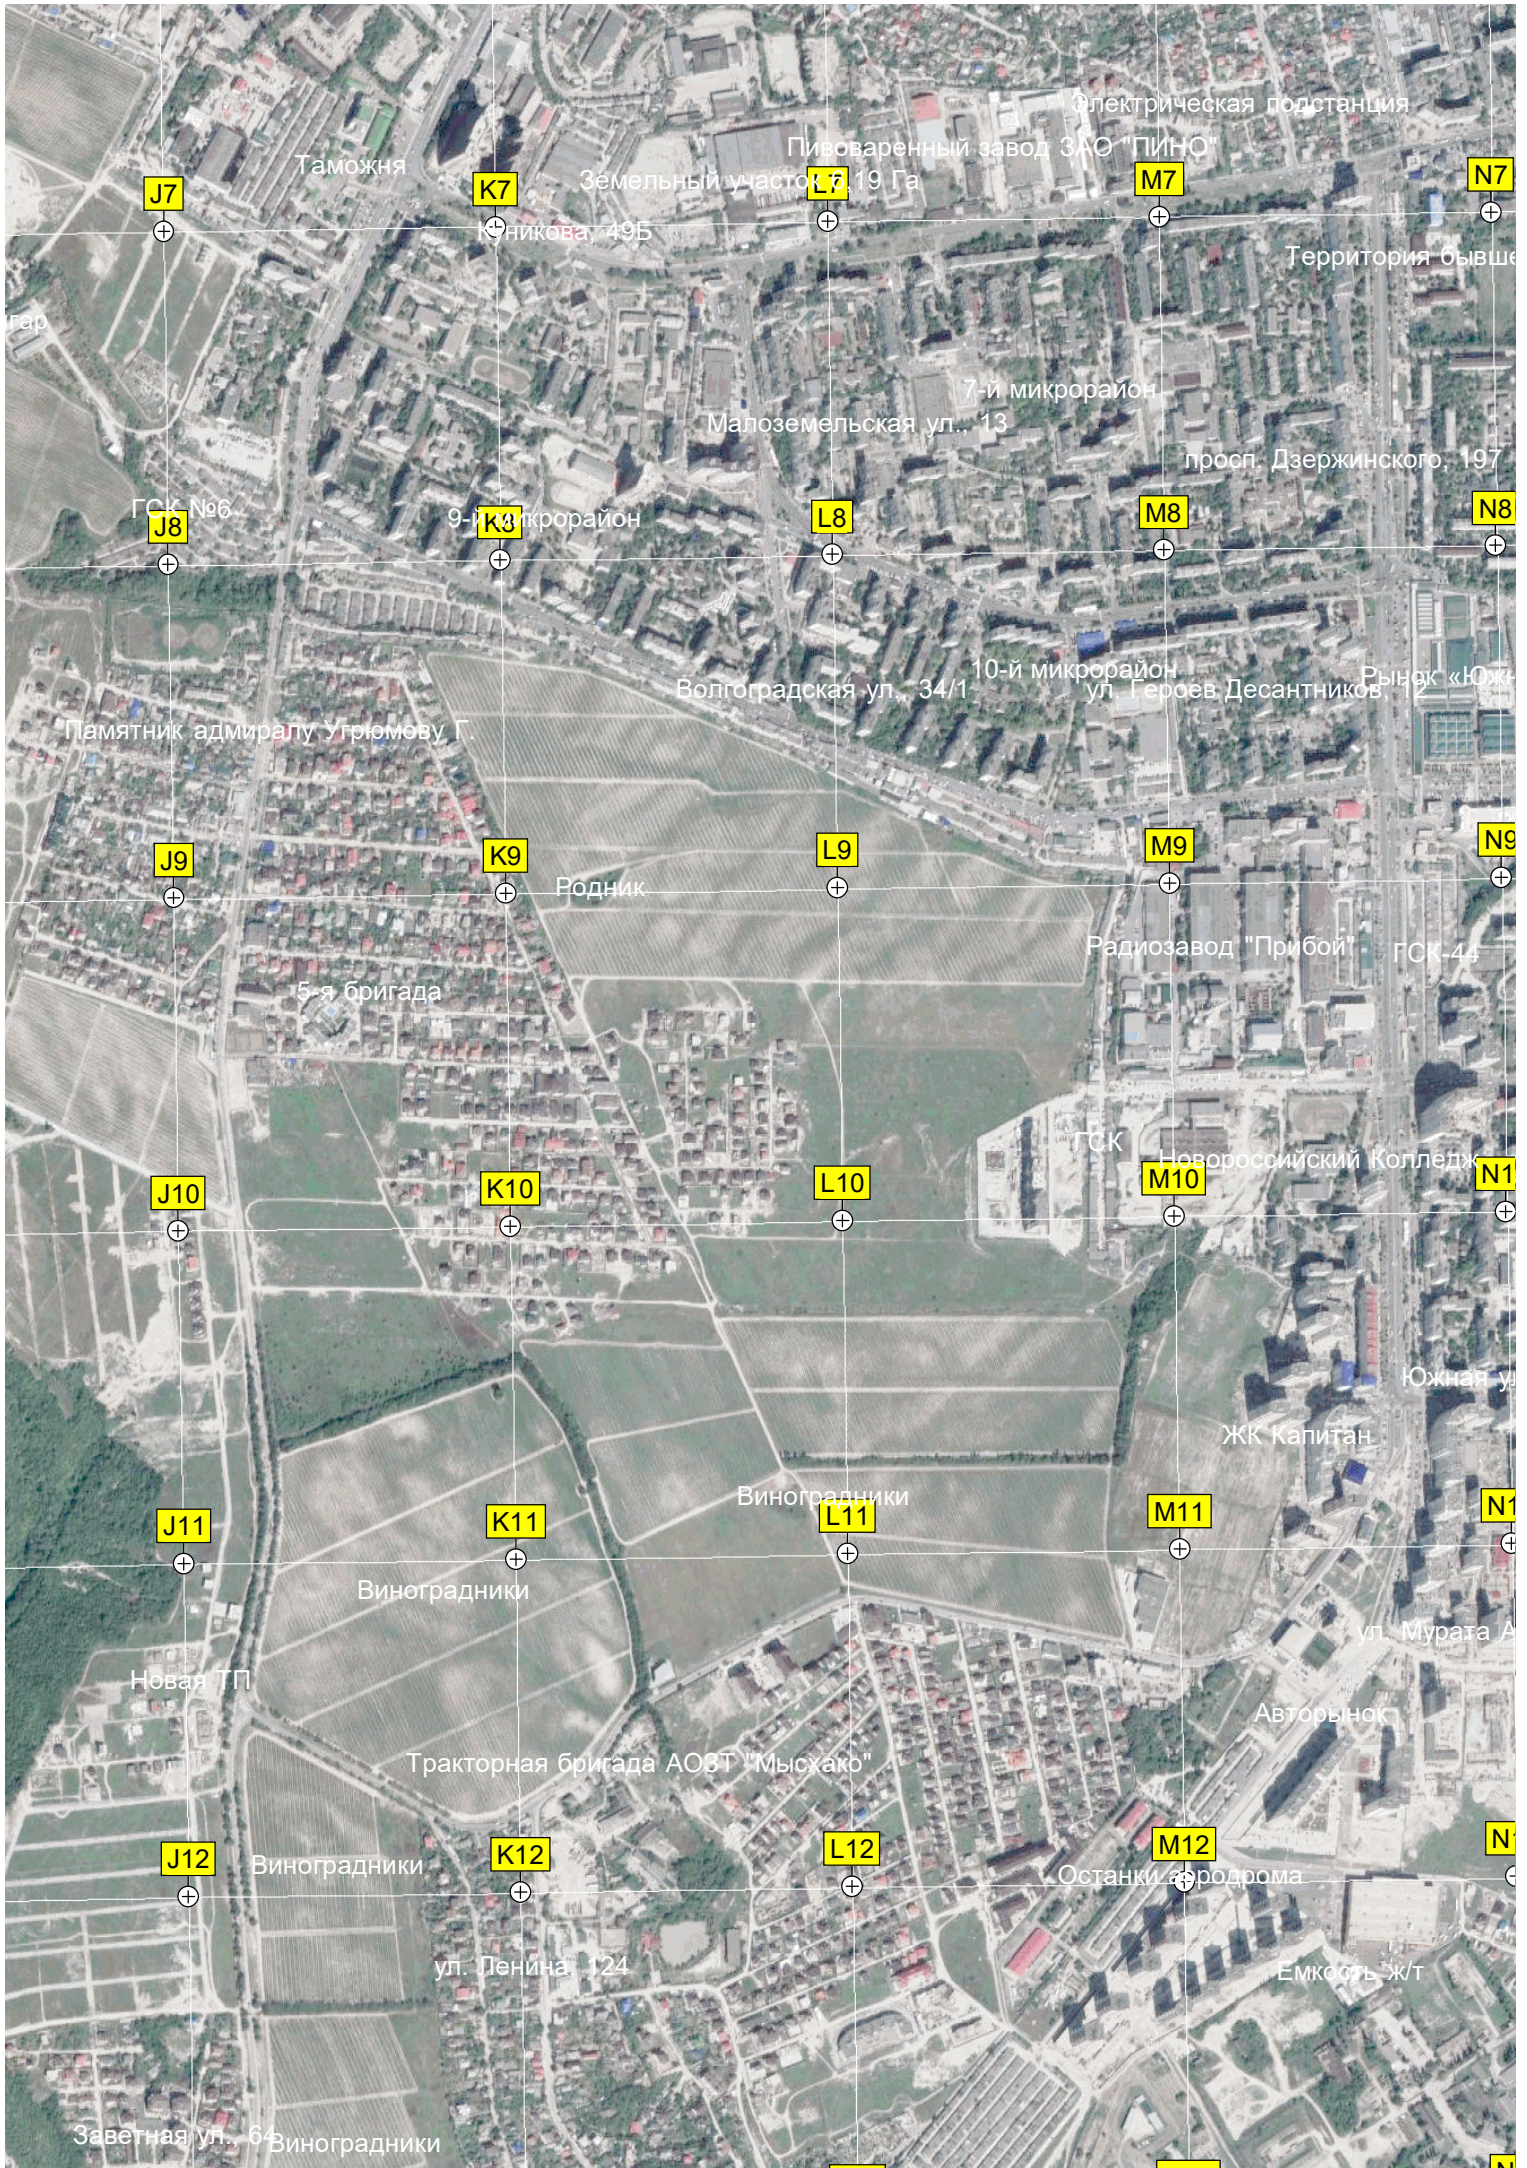

СТ "Надежда"

аука"

Балка

Родник "Горлатый"

Виноградники

Водохранилище

Водоём

Производственная база фирмы "Радва"

"Рубеж"

146,2 м

Балка

Массив "Василенко"

Памятник

Виноградники

Электрическая подстанция

Пивоваренный завод ЗАО "ПИНО"

Земельный участок № 19 Га

Таможня

Сникова, 49Б

Территория бывше

7-й микрорайон

Малоземельская ул., 13

просп. Дзержинского, 197

ГСК №6