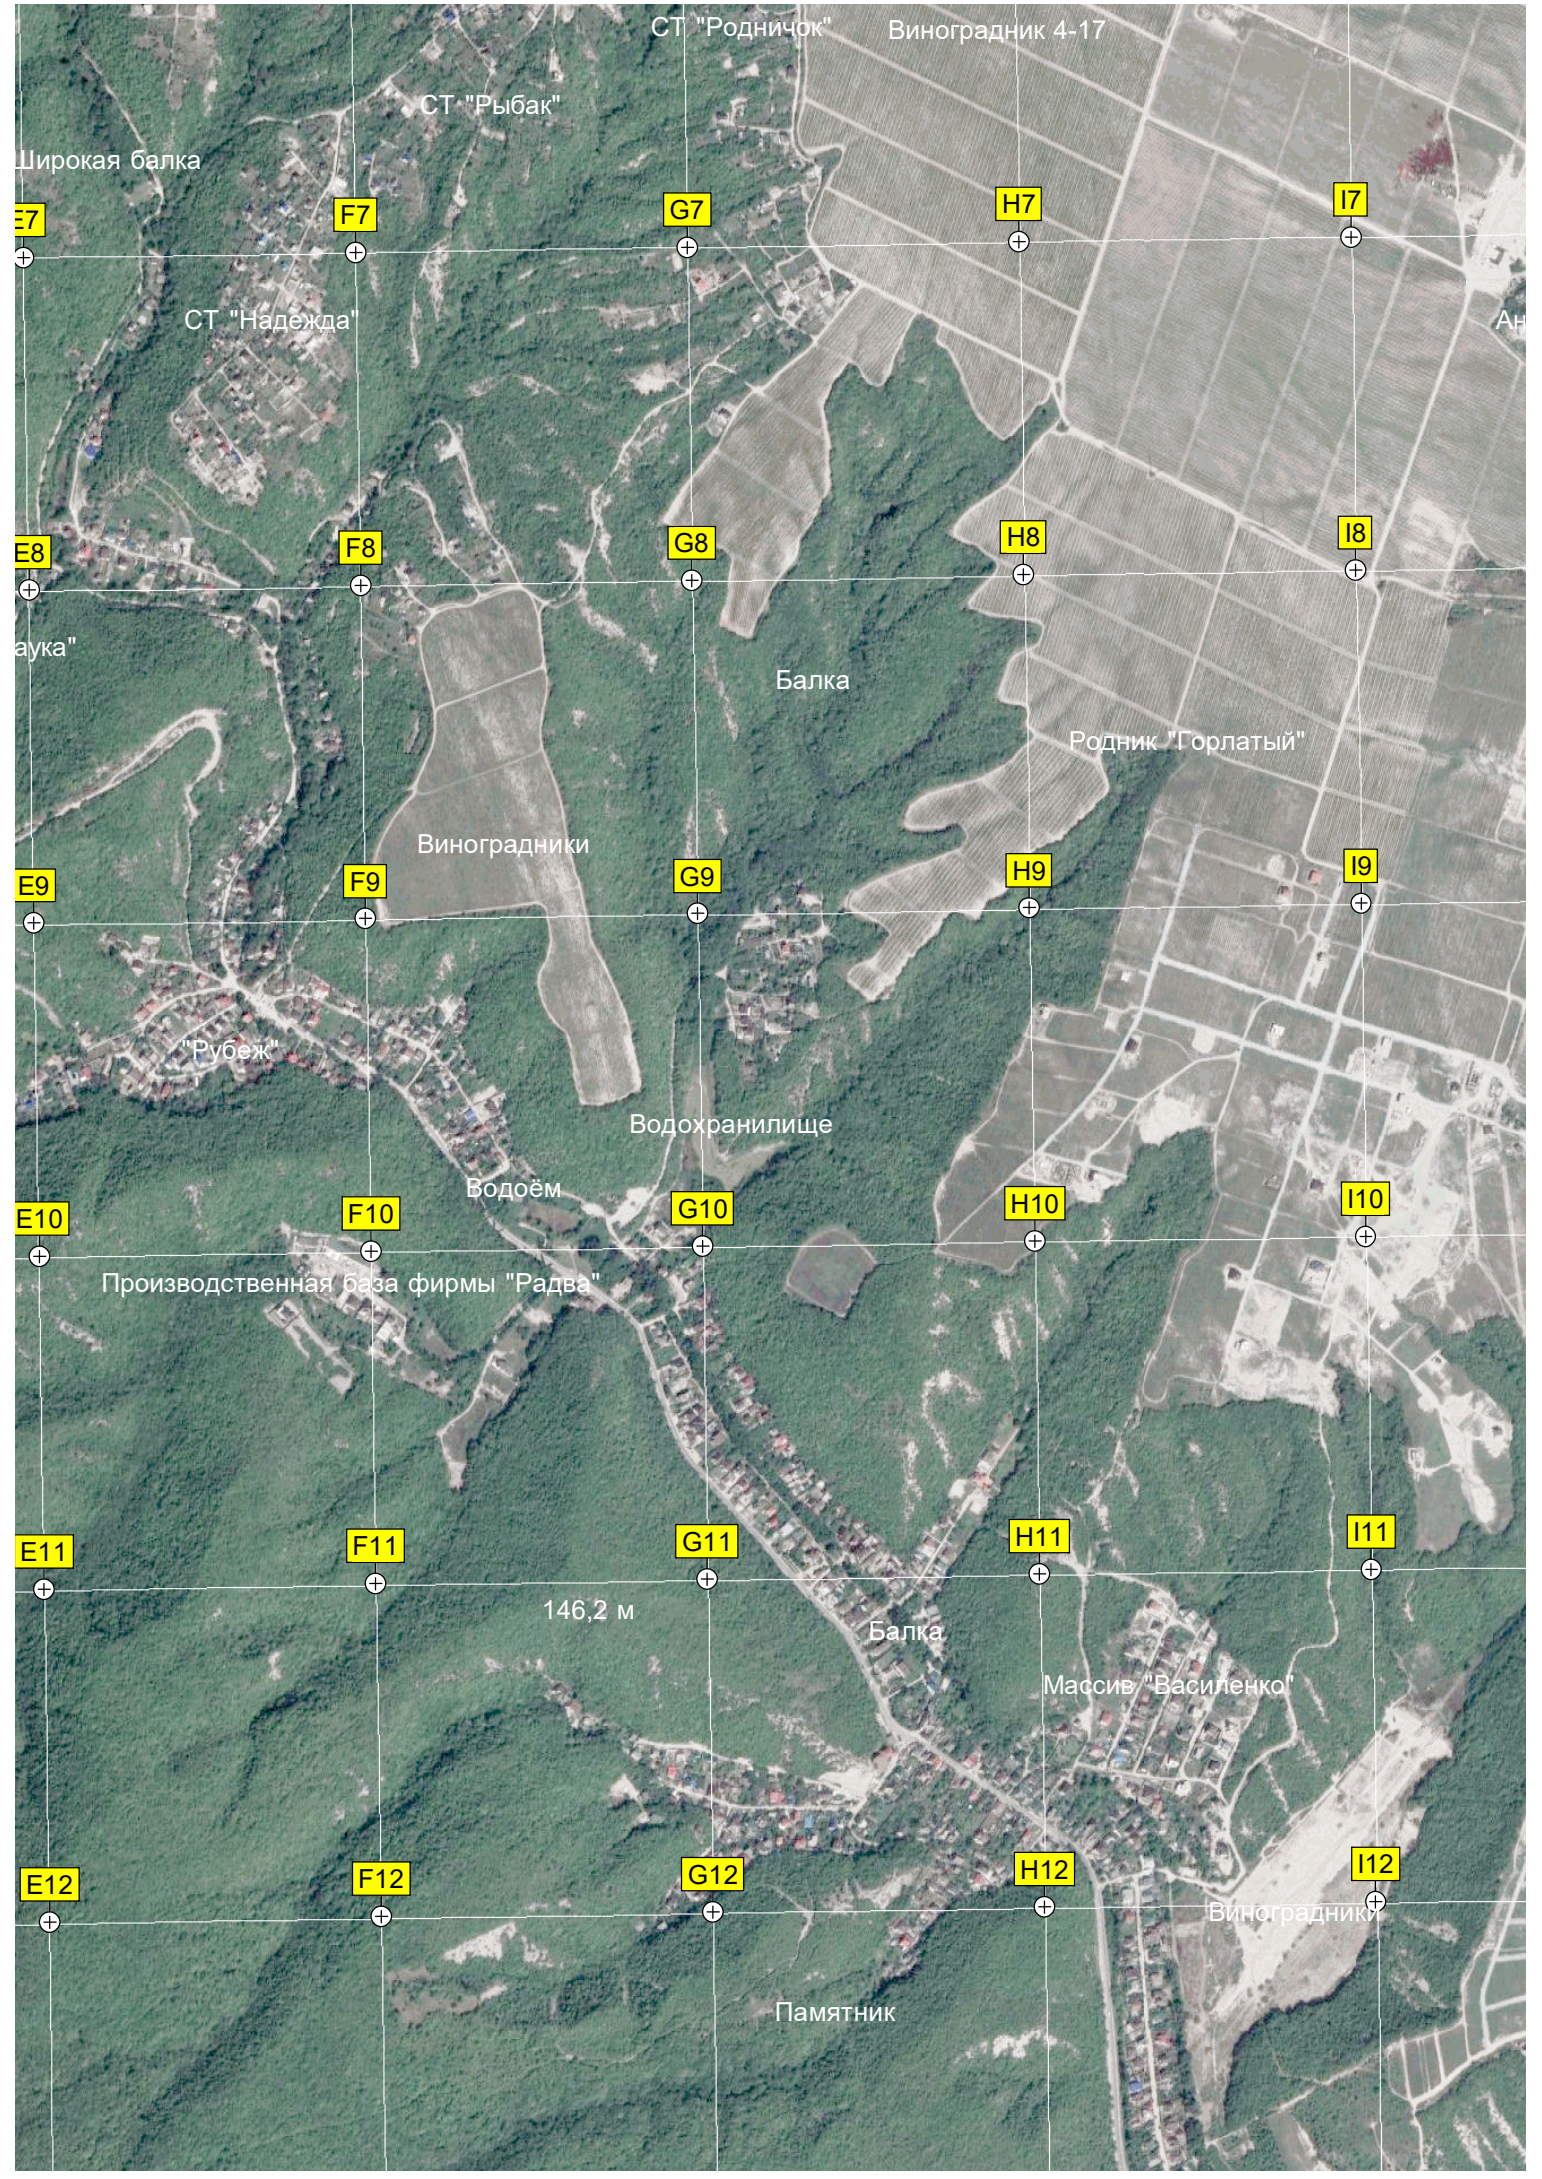

СТ "Родничок"

Виноградник 4-17

СТ "Рыбак"

Широкая балка

СТ "Надежда"

аука"

Балка

Родник "Горлатый"

Виноградники

Водохранилище

Водоём

Производственная база фирмы "Радва"

"Рубеж"

146,2 м

Балка

Массив "Василенко"

Памятник

Виноградники