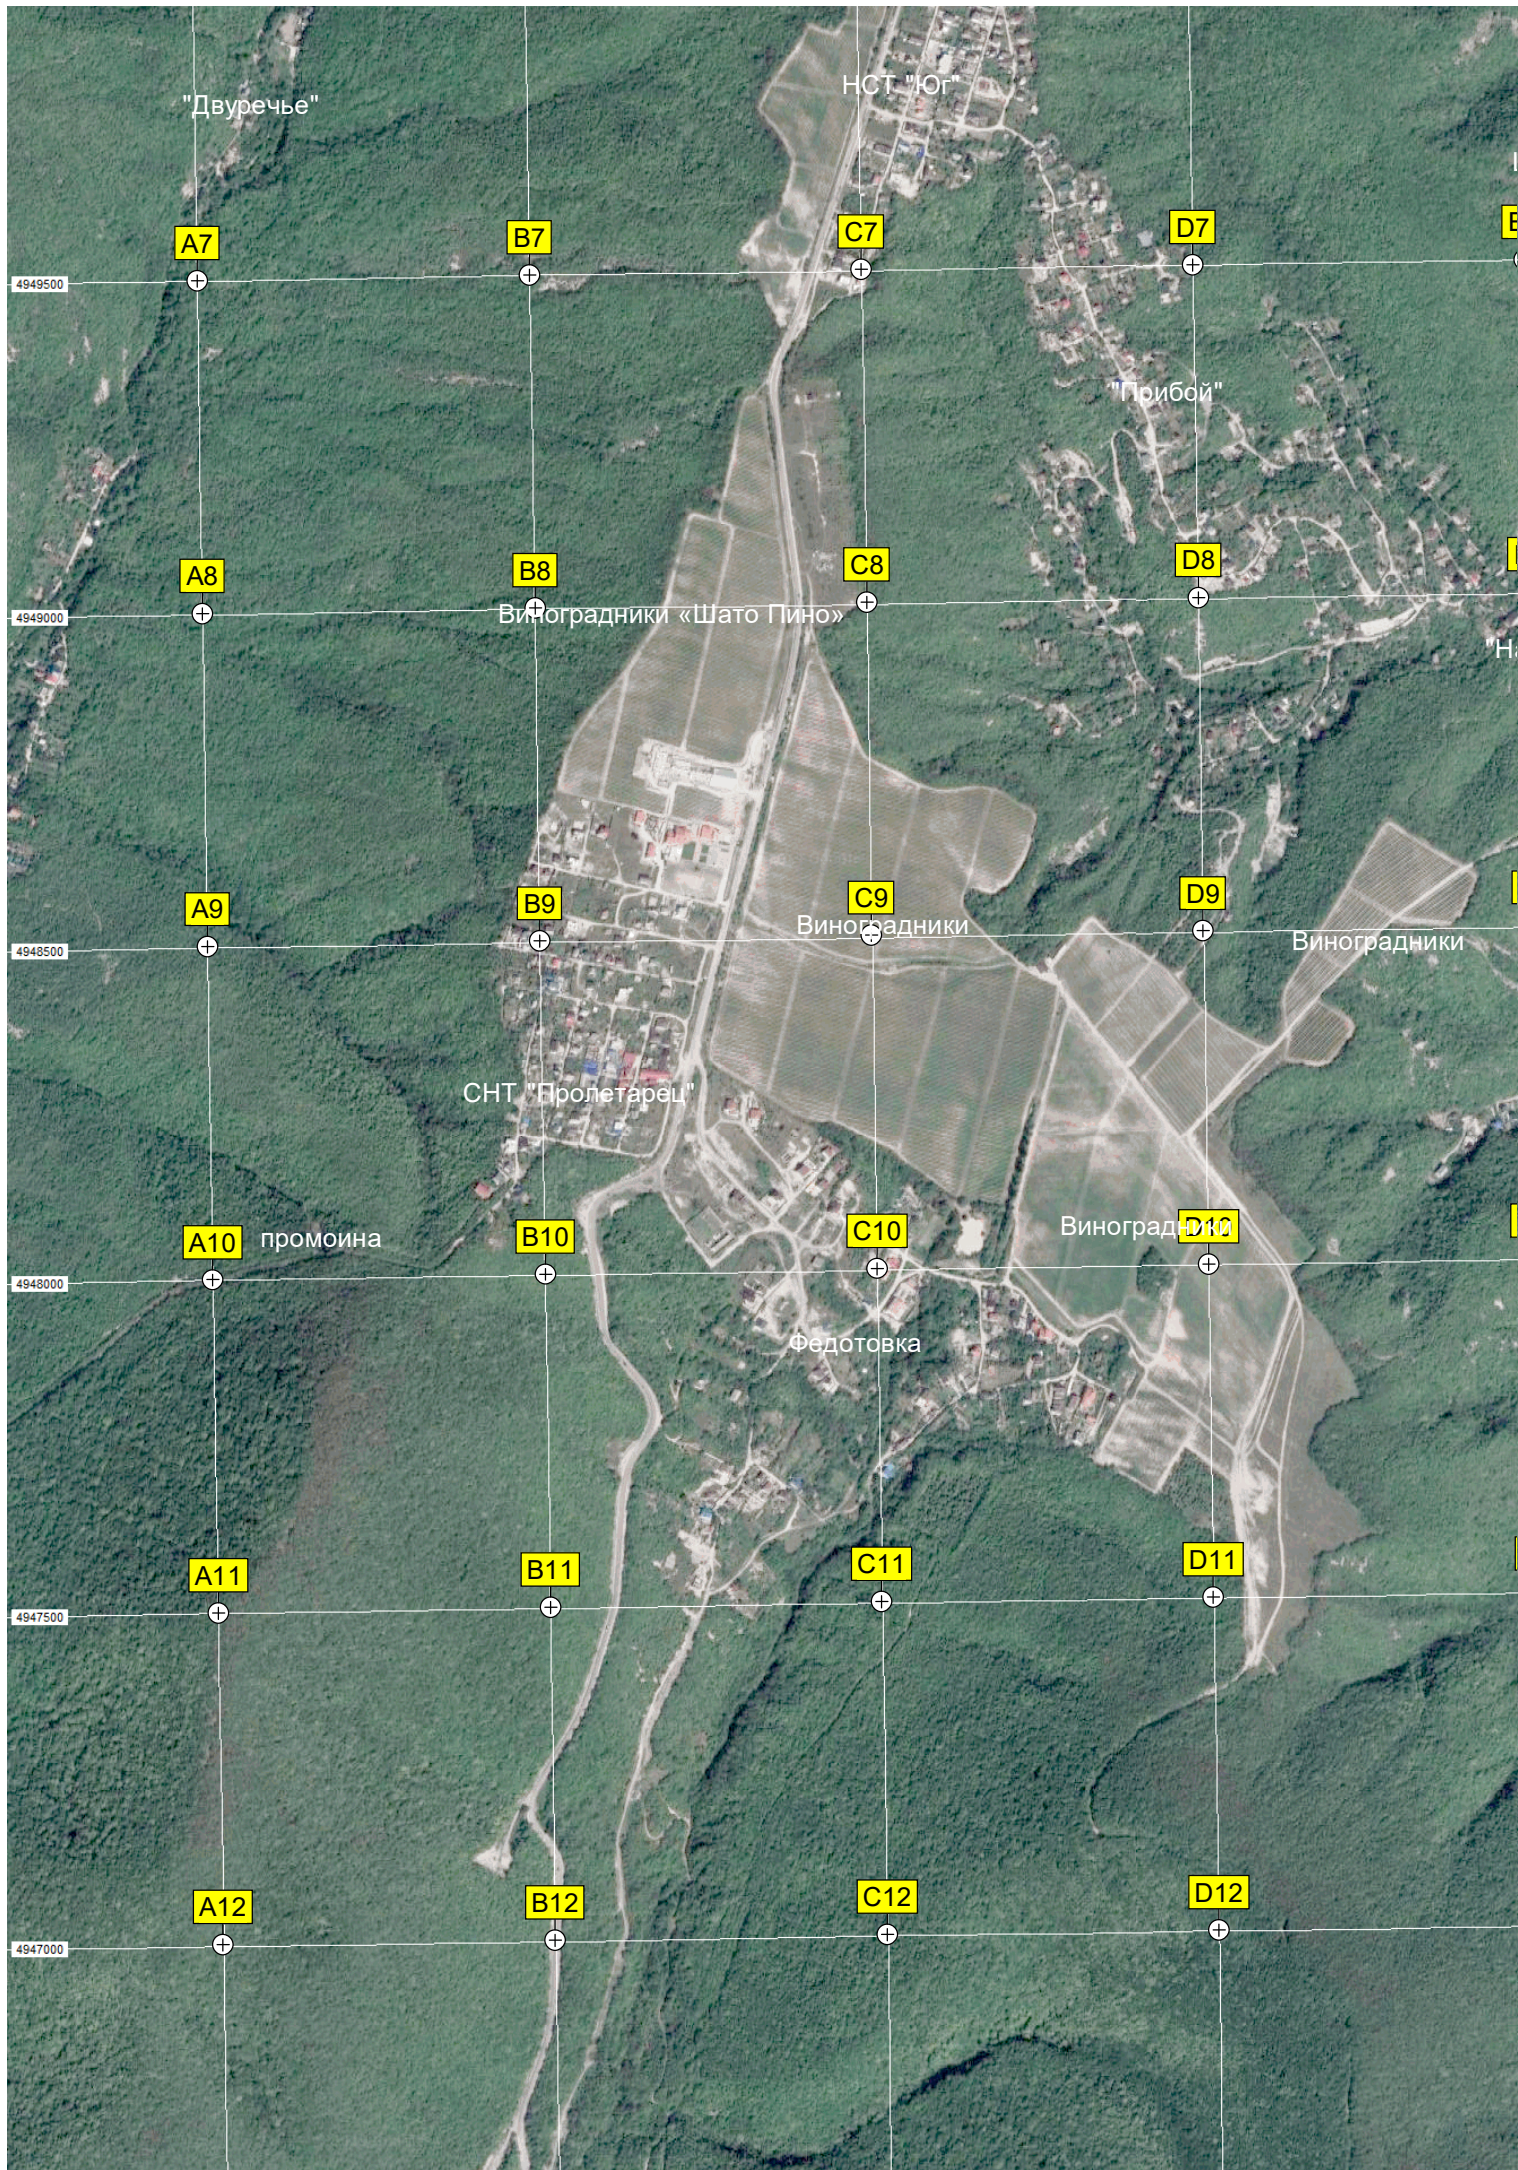

"Двуречье"

НСТ "Юг"

A7

B7

C7

D7

4949500

A8

B8

C8

D8

4949000

Виноградники «Шато Пино»

"Прибой"

A9

B9

C9

D9

4948500

Виноградники

Виноградники

СНТ "Пролетарец"

A10

промоина

B10

C10

D10

4948000

Виноградники

Федотовка

A11

B11

C11

D11

4947500

A12

B12

C12

D12

4947000