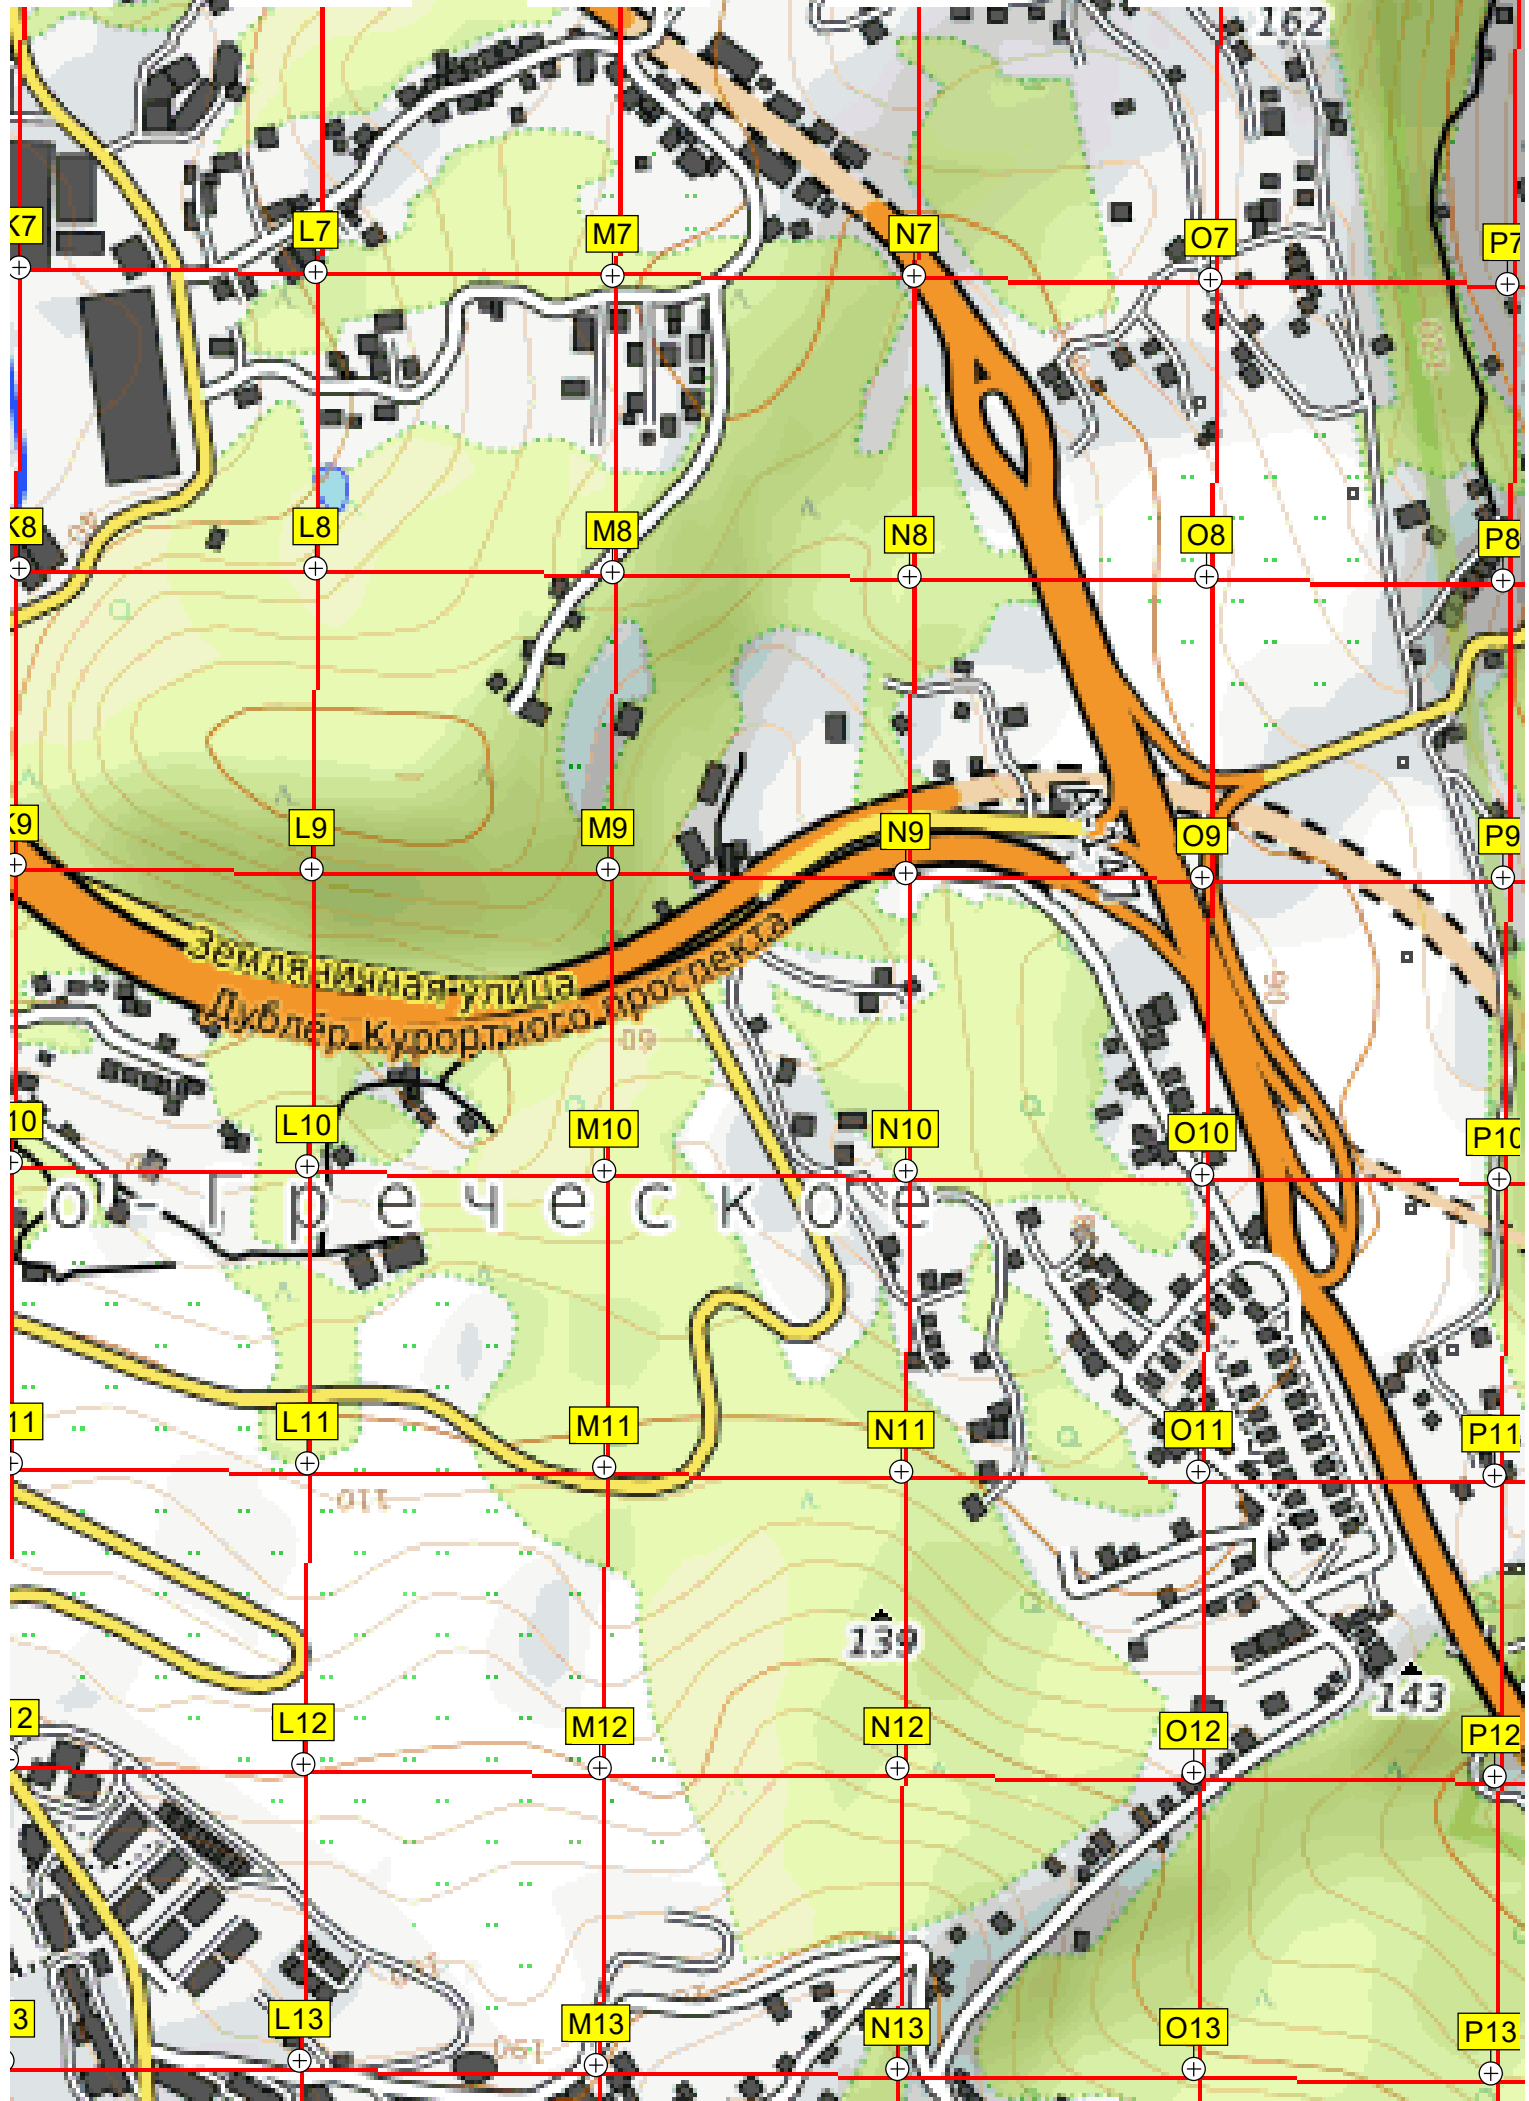

1750 562000 562250 562500 562750 563000

Земля для новой улицы
Дублер Курортного проспекта

ОТ-Преческое

Grid labels: K7, L7, M7, N7, O7, P7
K8, L8, M8, N8, O8, P8
K9, L9, M9, N9, O9, P9
K10, L10, M10, N10, O10, P10
K11, L11, M11, N11, O11, P11
K12, L12, M12, N12, O12, P12
K13, L13, M13, N13, O13, P13

139

143

162

1730

110

061