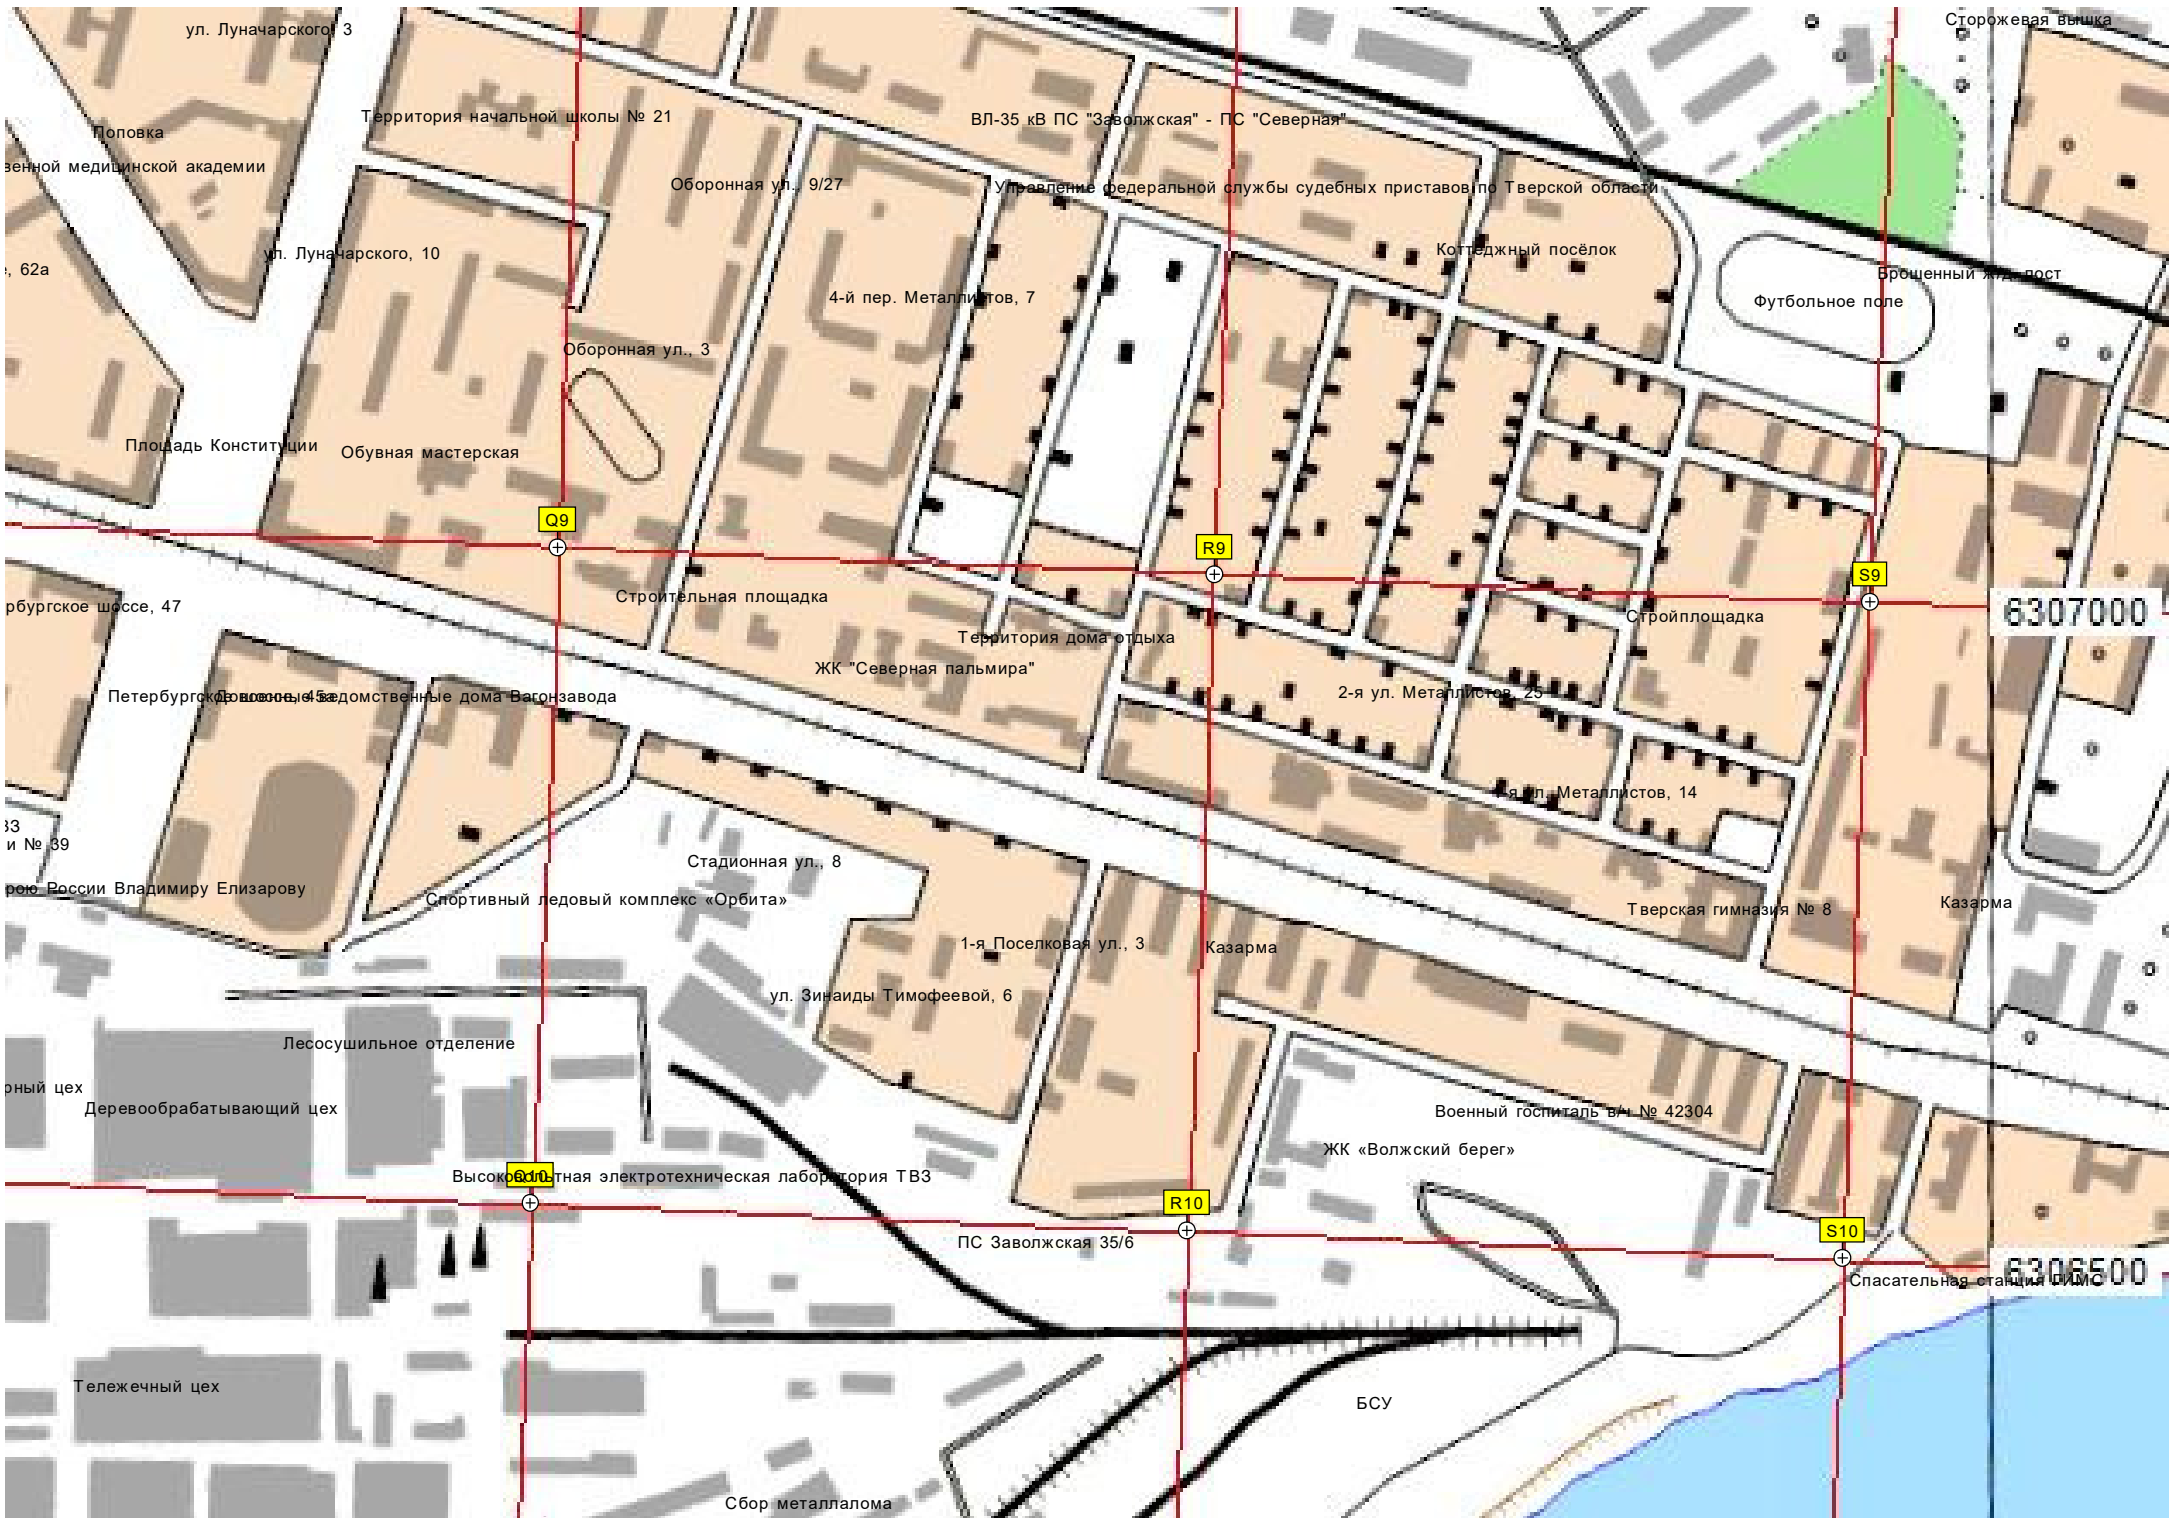

Инструментальный цех

Соколовская ул., 3
Полигон "Дорошиха" (открытый)

Автостоянка

Дорошиха

ул. Луначарского 3

Территория начальной школы № 21

ВЛ-35 кв ПС "Заволжская" - ПС "Северная"

Сторожевая вышка