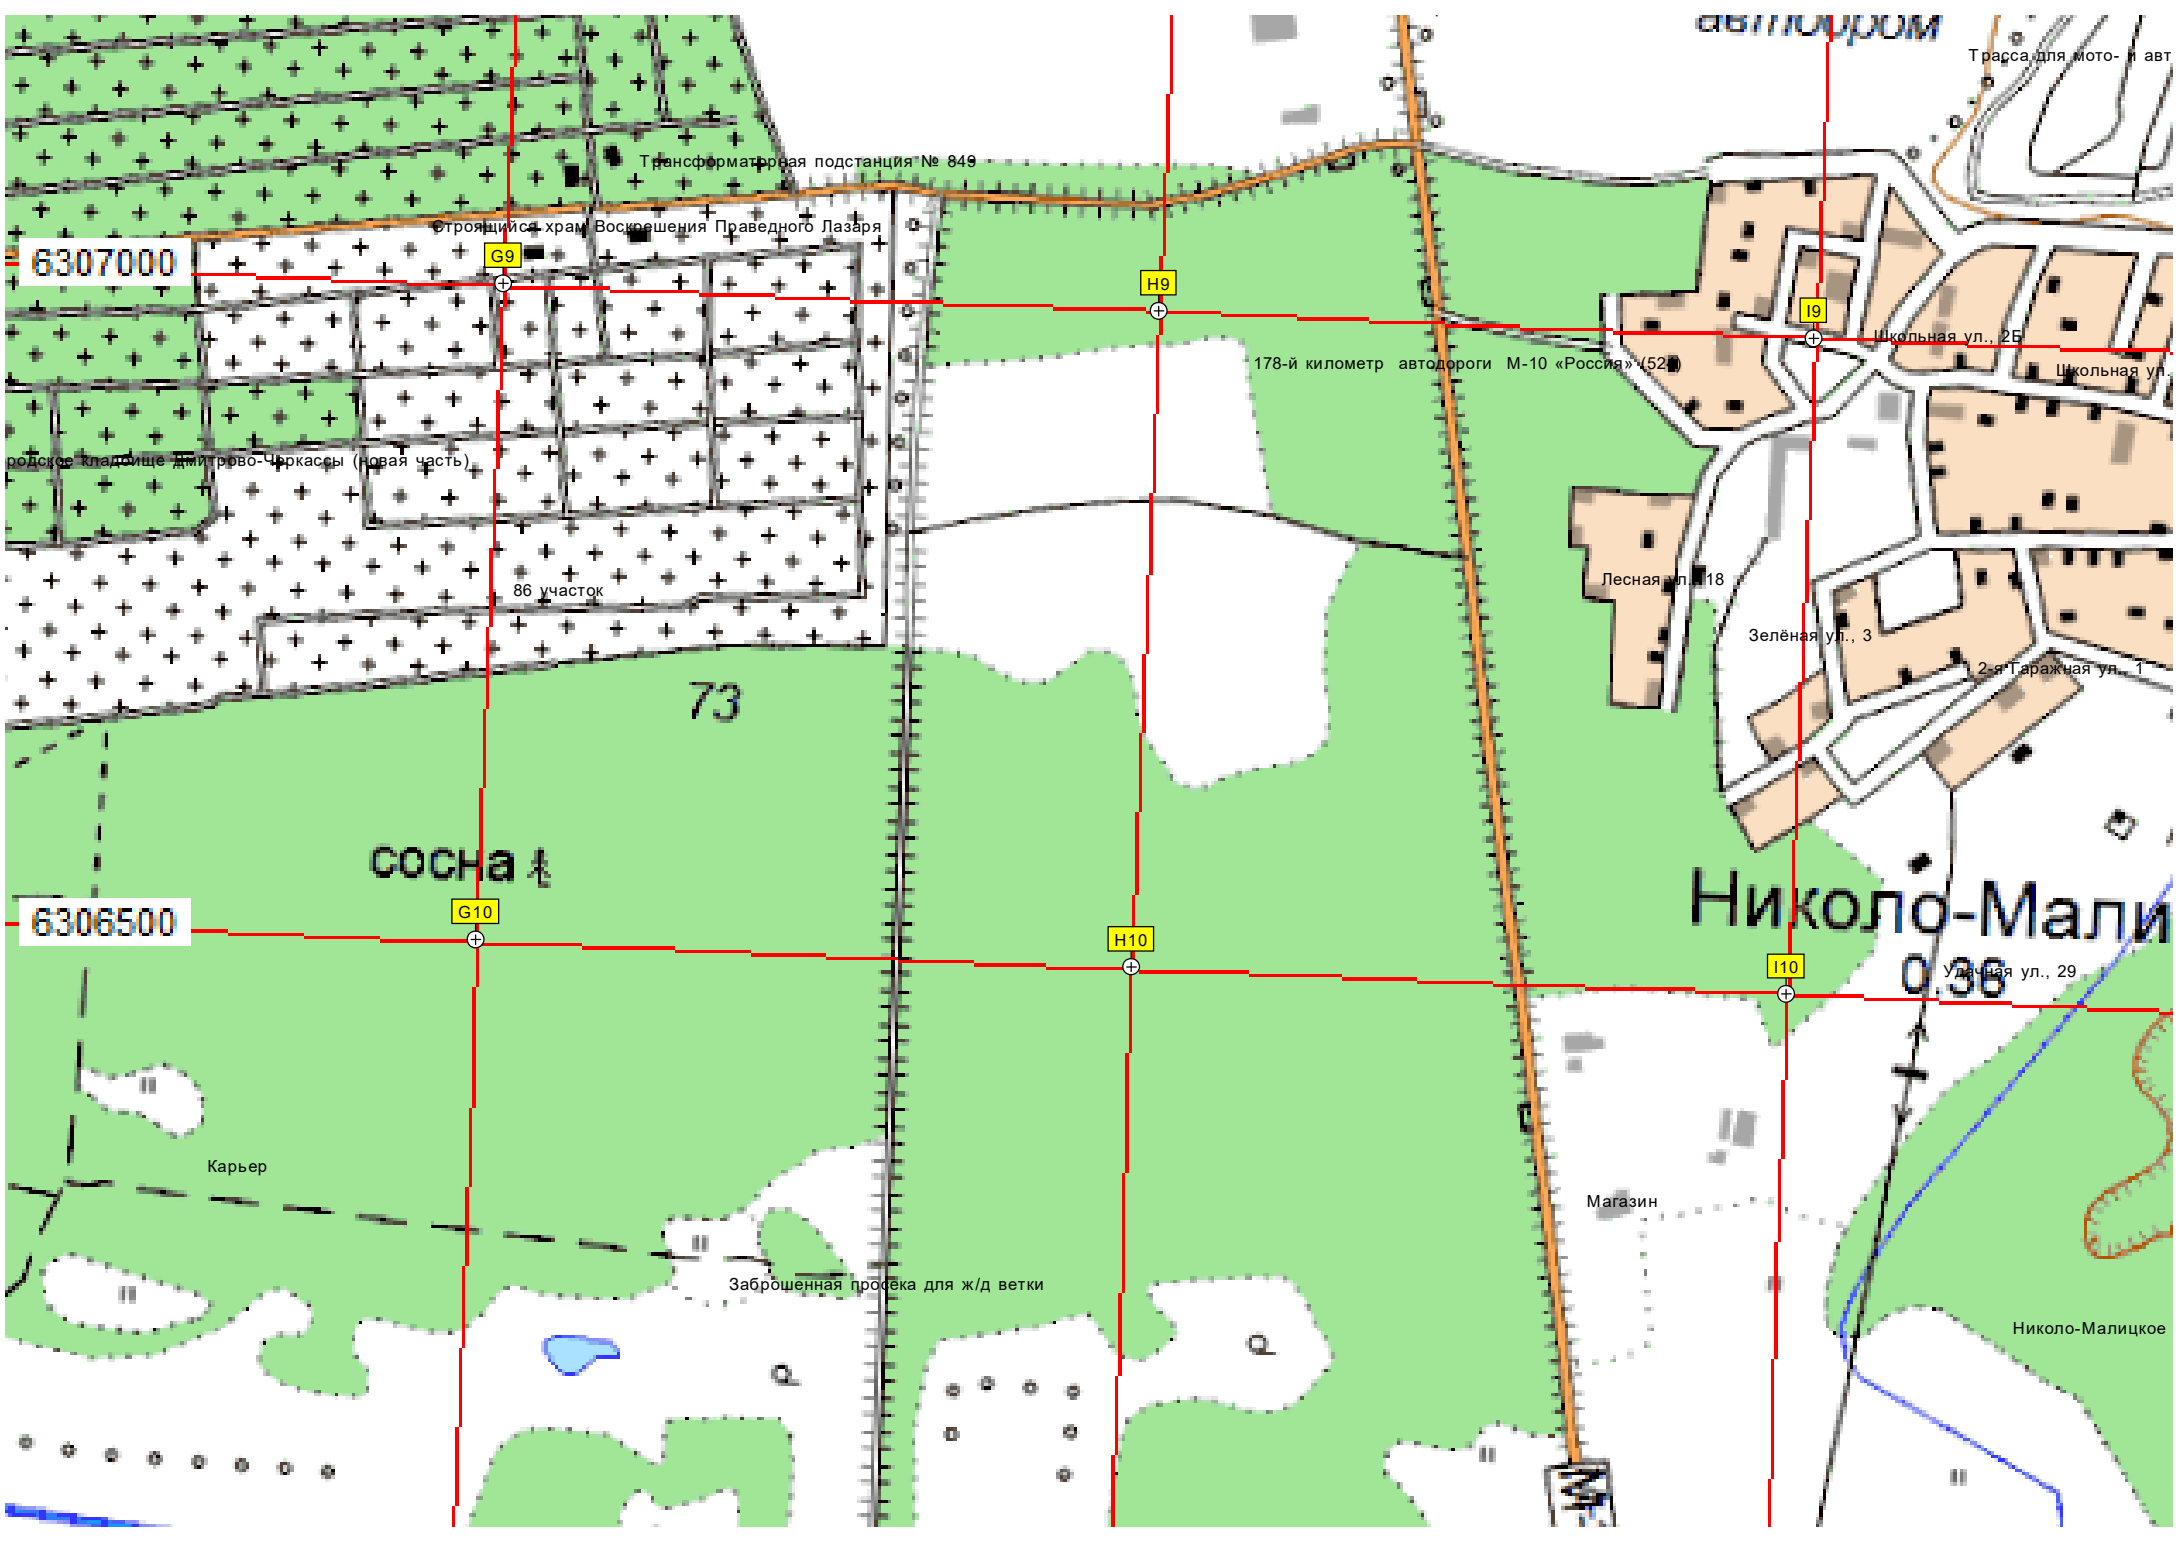

МЖК

Водопропускная труба на ручье Соминка

Автомойка

ул. Хромова, 27

Микрорайон Радужный

Цветочная ул. 4

00

6307000