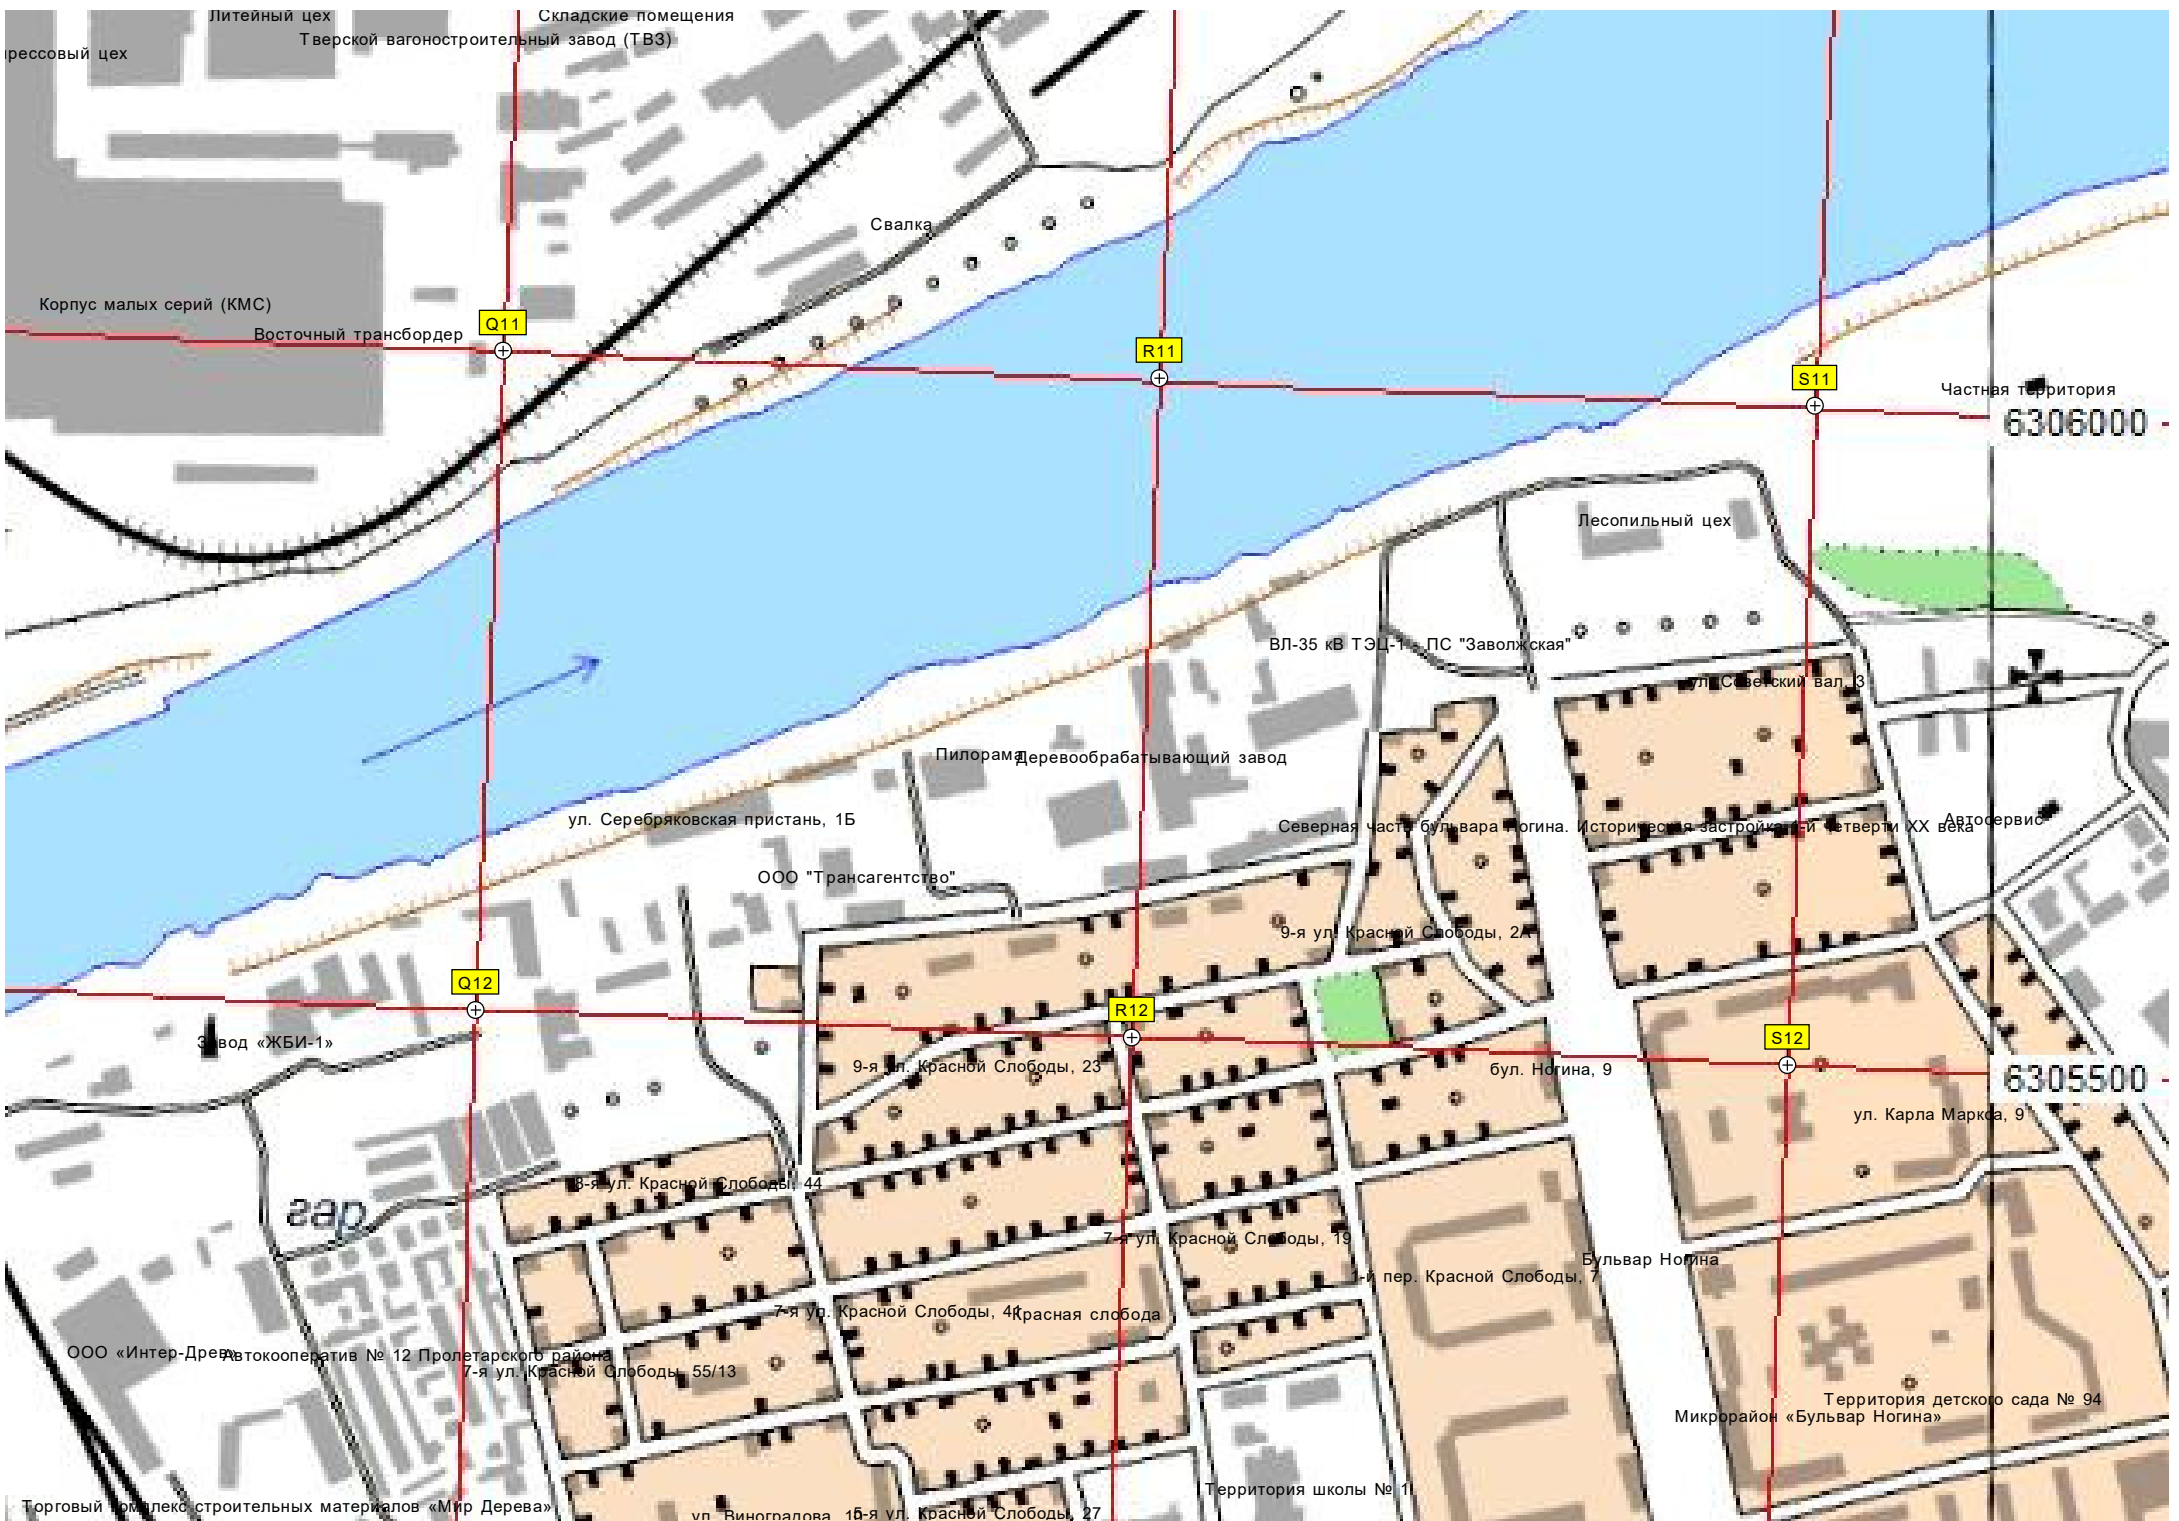

Литейный цех
Складские помещения
Тверской вагоностроительный завод (ТВЗ)
прессовый цех
Корпус малых серий (КМС)
Восточный трансбордер

Q11

R11

S11

Частная территория
6306000

Q12

R12

S12

6305500

Торговый дом «Мир строительных материалов «Мир Дерева»

ул. Виноградная 16-я ул. Красной Слободы, 27

Территория школы № 11

Территория детского сада № 94
Микрорайон «Бульвар Ногина»