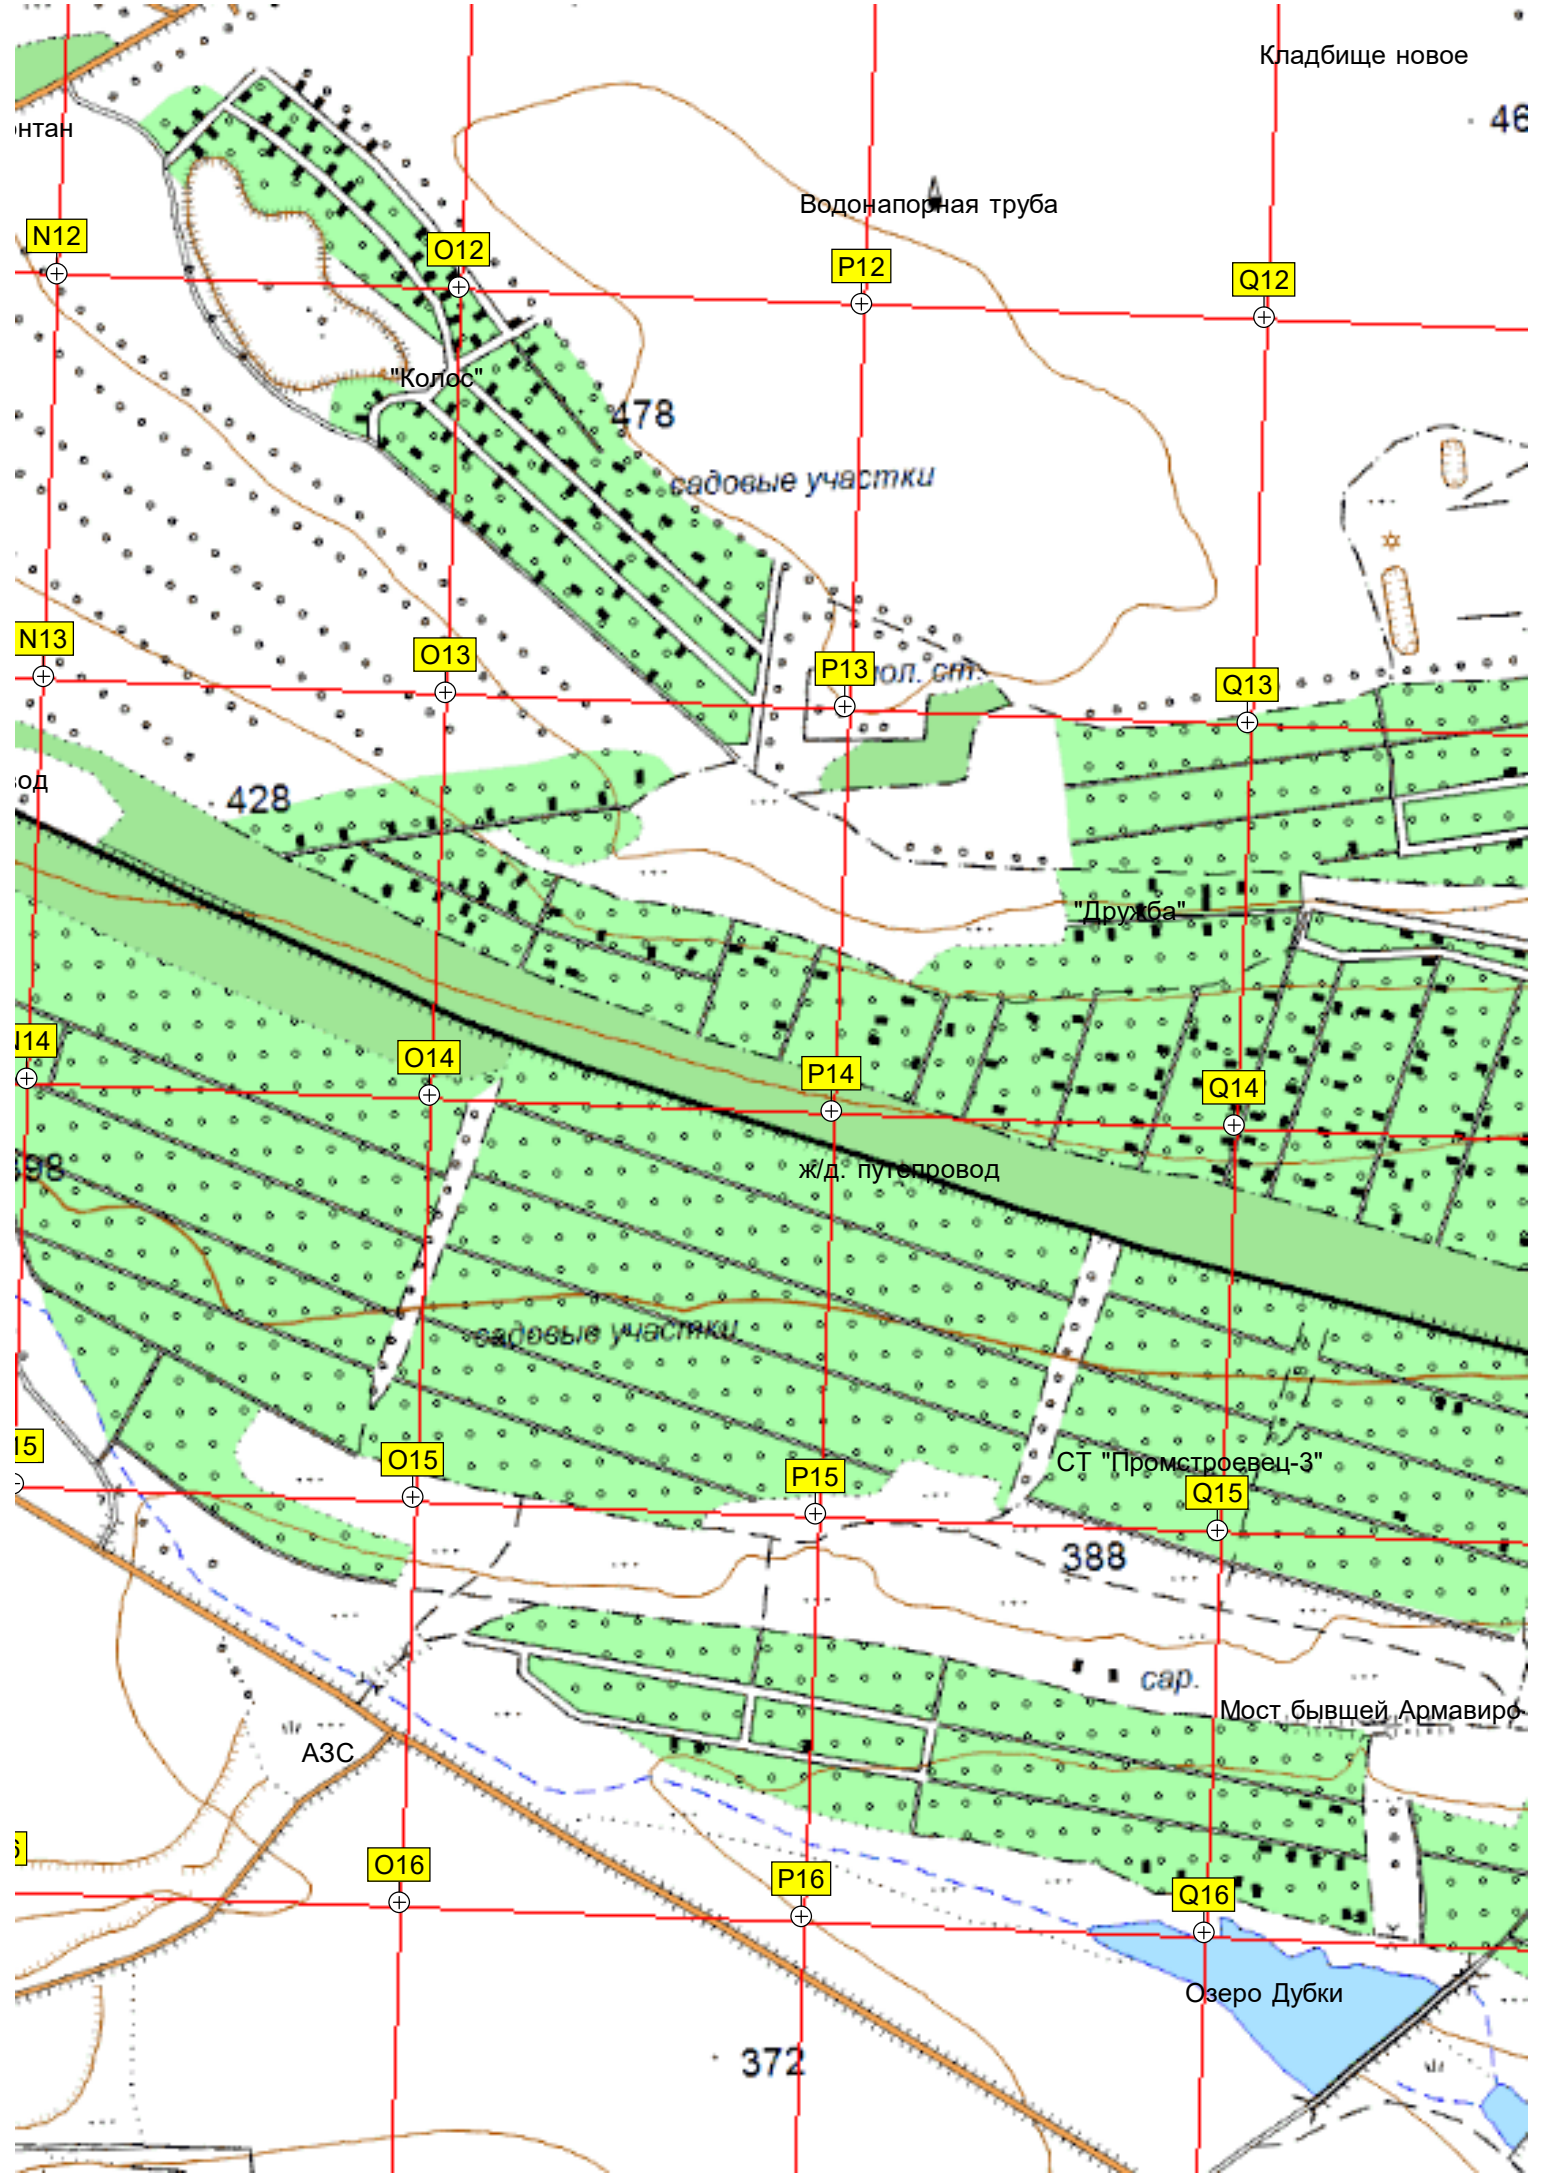

Водонапорная труба

"Колос"

478

садовые участки

ол. Ст.

428

"Дружба"

ж/д. путепровод

садовые участки

СТ "Промстровец-3"

388

сар.

Мост бывшей Армавиры

АЗС

Озеро Дубки

372