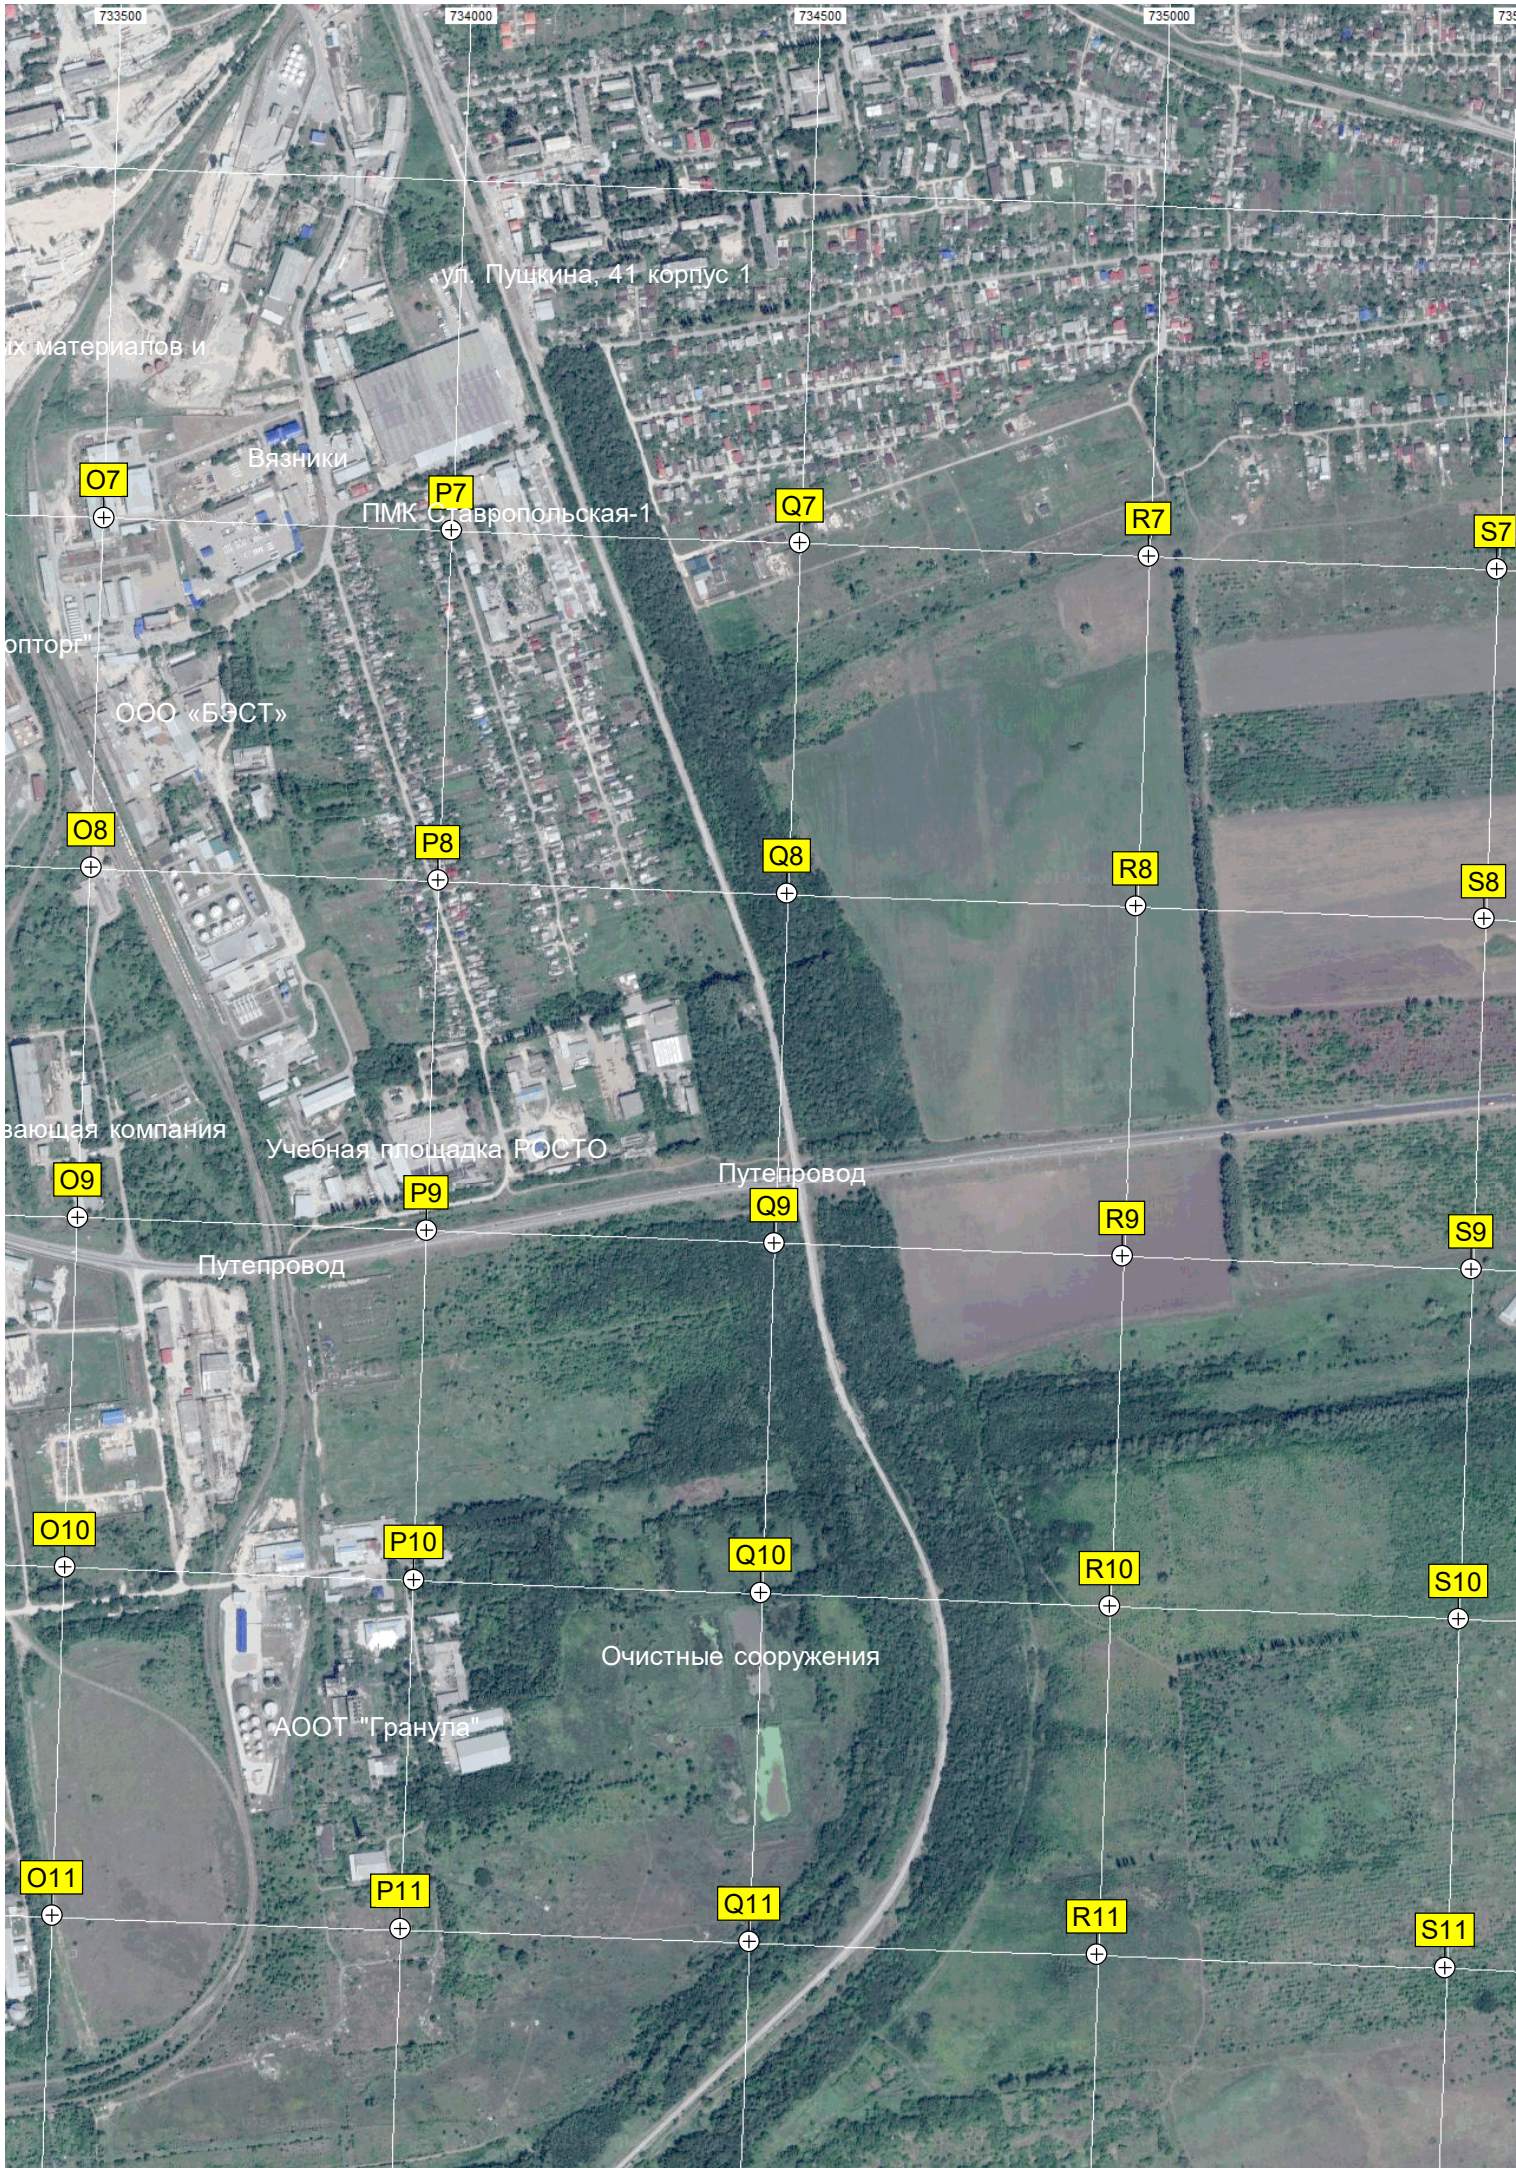

H12

I12

J12

Радонеж поселок

Экопосёлок

Воинская часть 23213

МРЭО ГИБДД

Торговая компания "Командор"