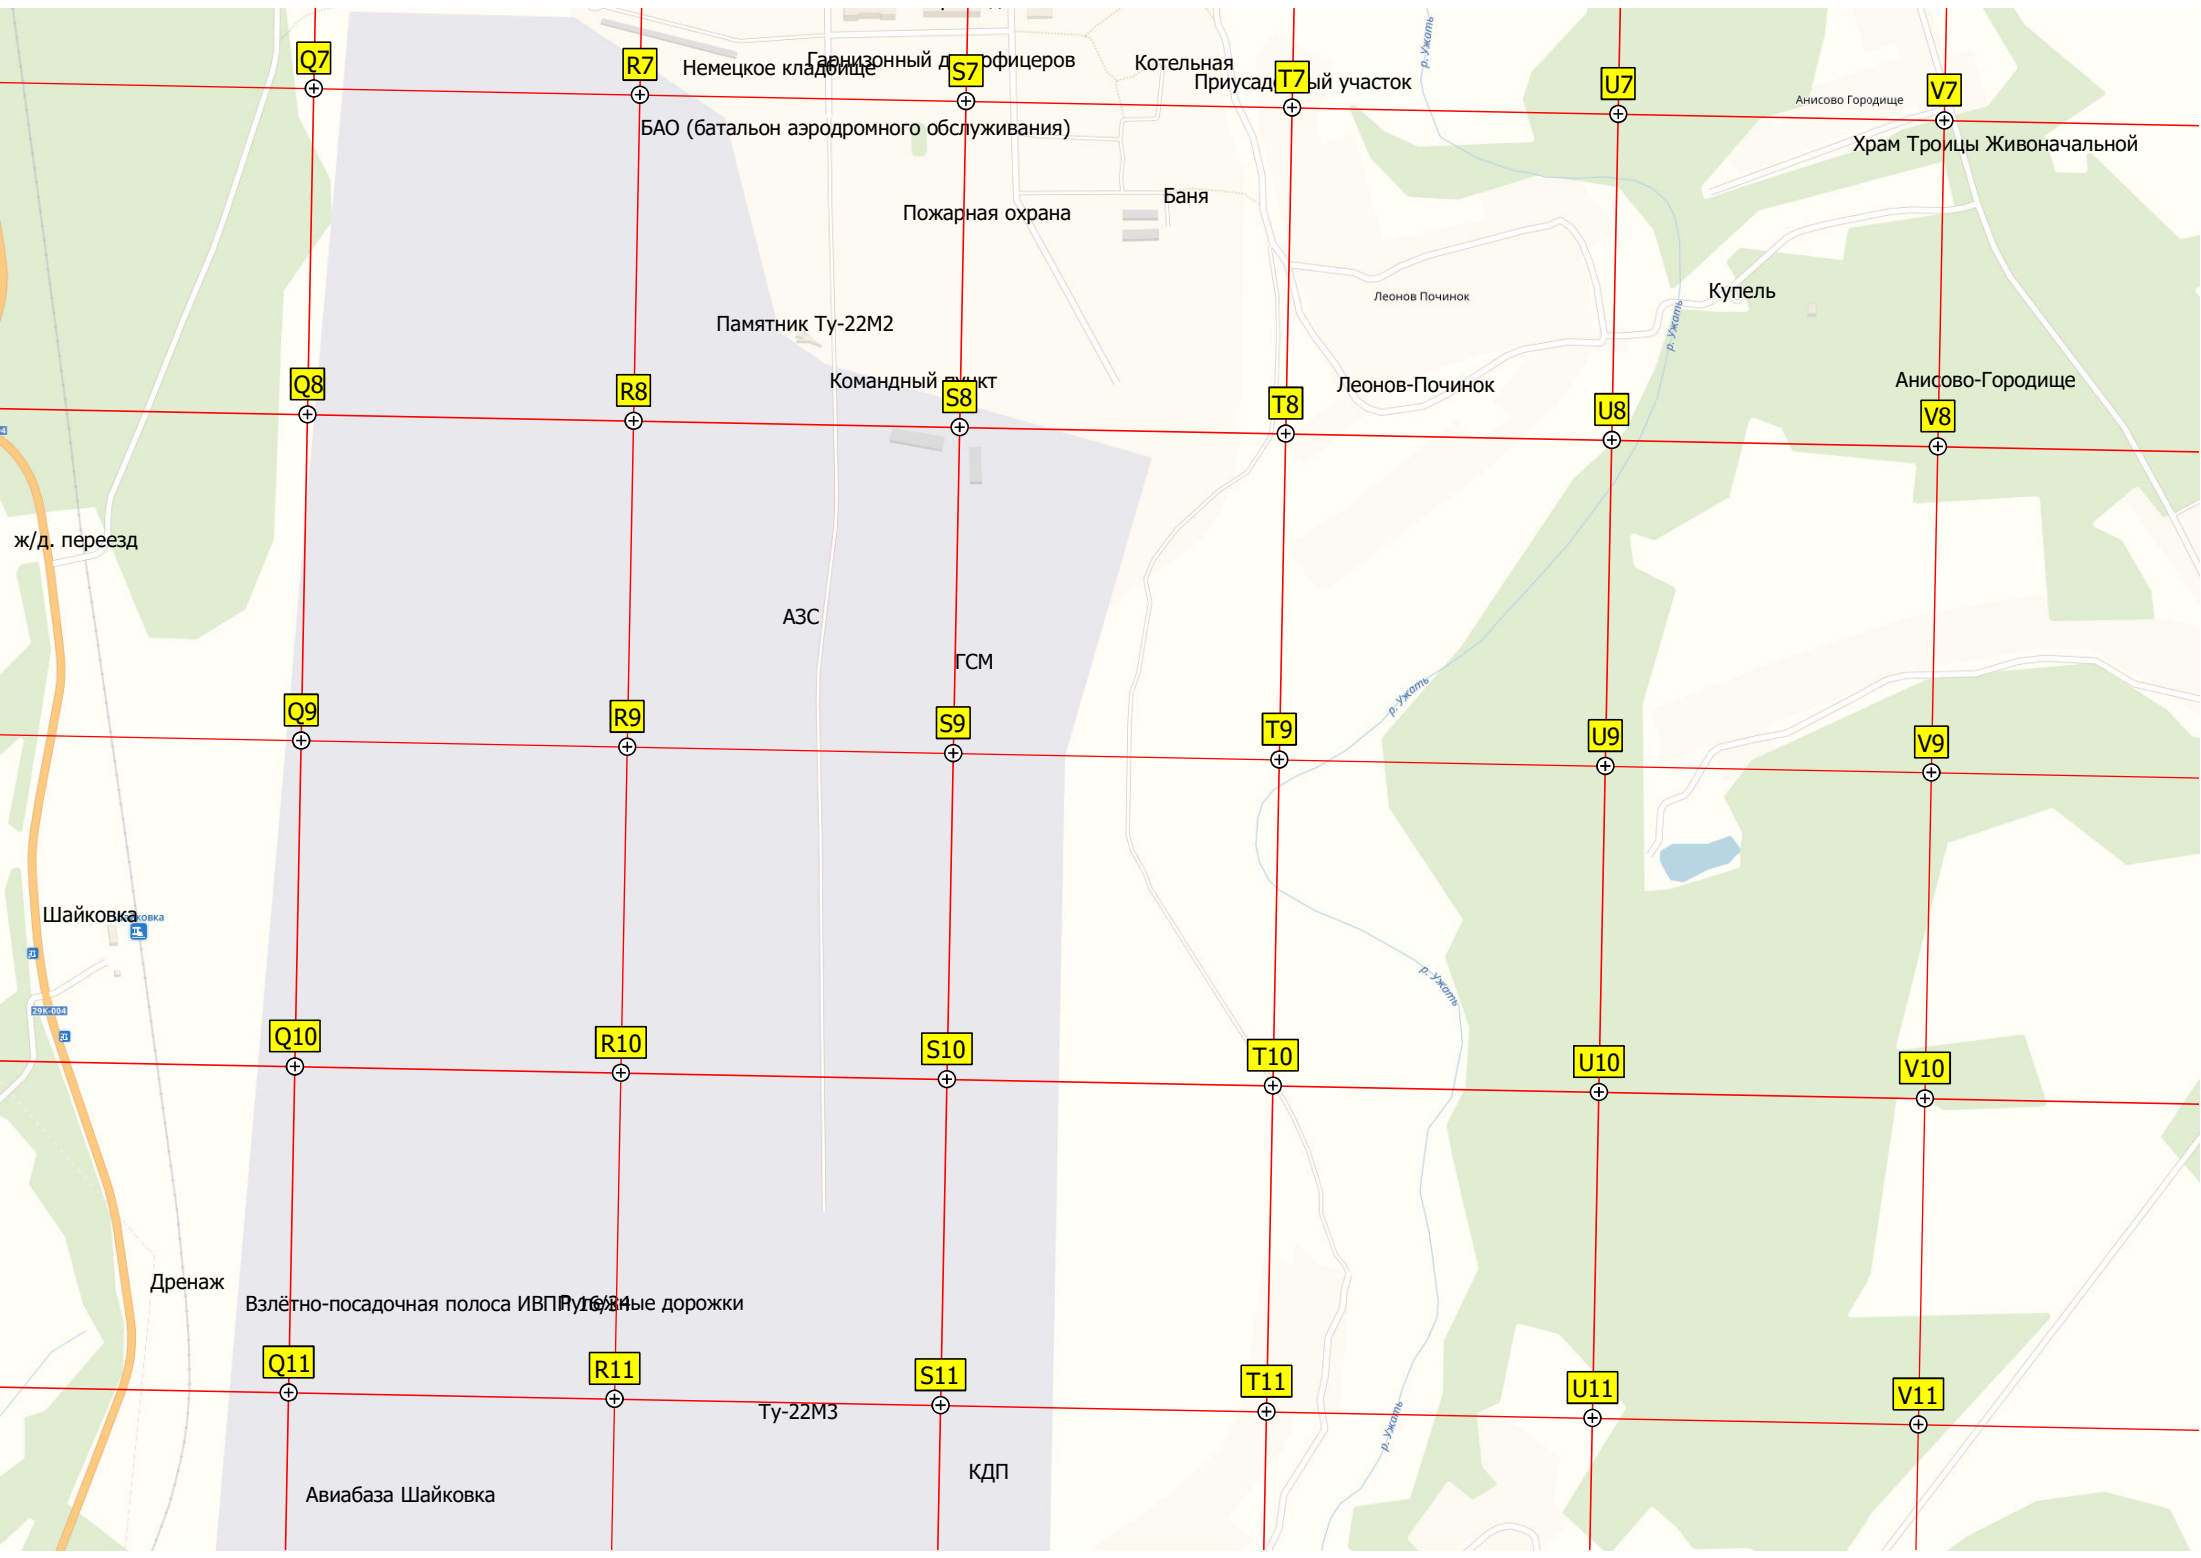

Ту-16П-памятник погибшим экипажам

пос. Шайковка С 25

пос. Шайковка С 26

пос. Шайковка С 29

место несанкционированного сброса канализационных стоков и. Шайковка

Родники

Мост через реку Ужаты

Митинка

Митинка

р. Пруданка

р. Пруданка

р. Ужаты

р. Ужаты

р. Ужаты

Школа № 1

Q7