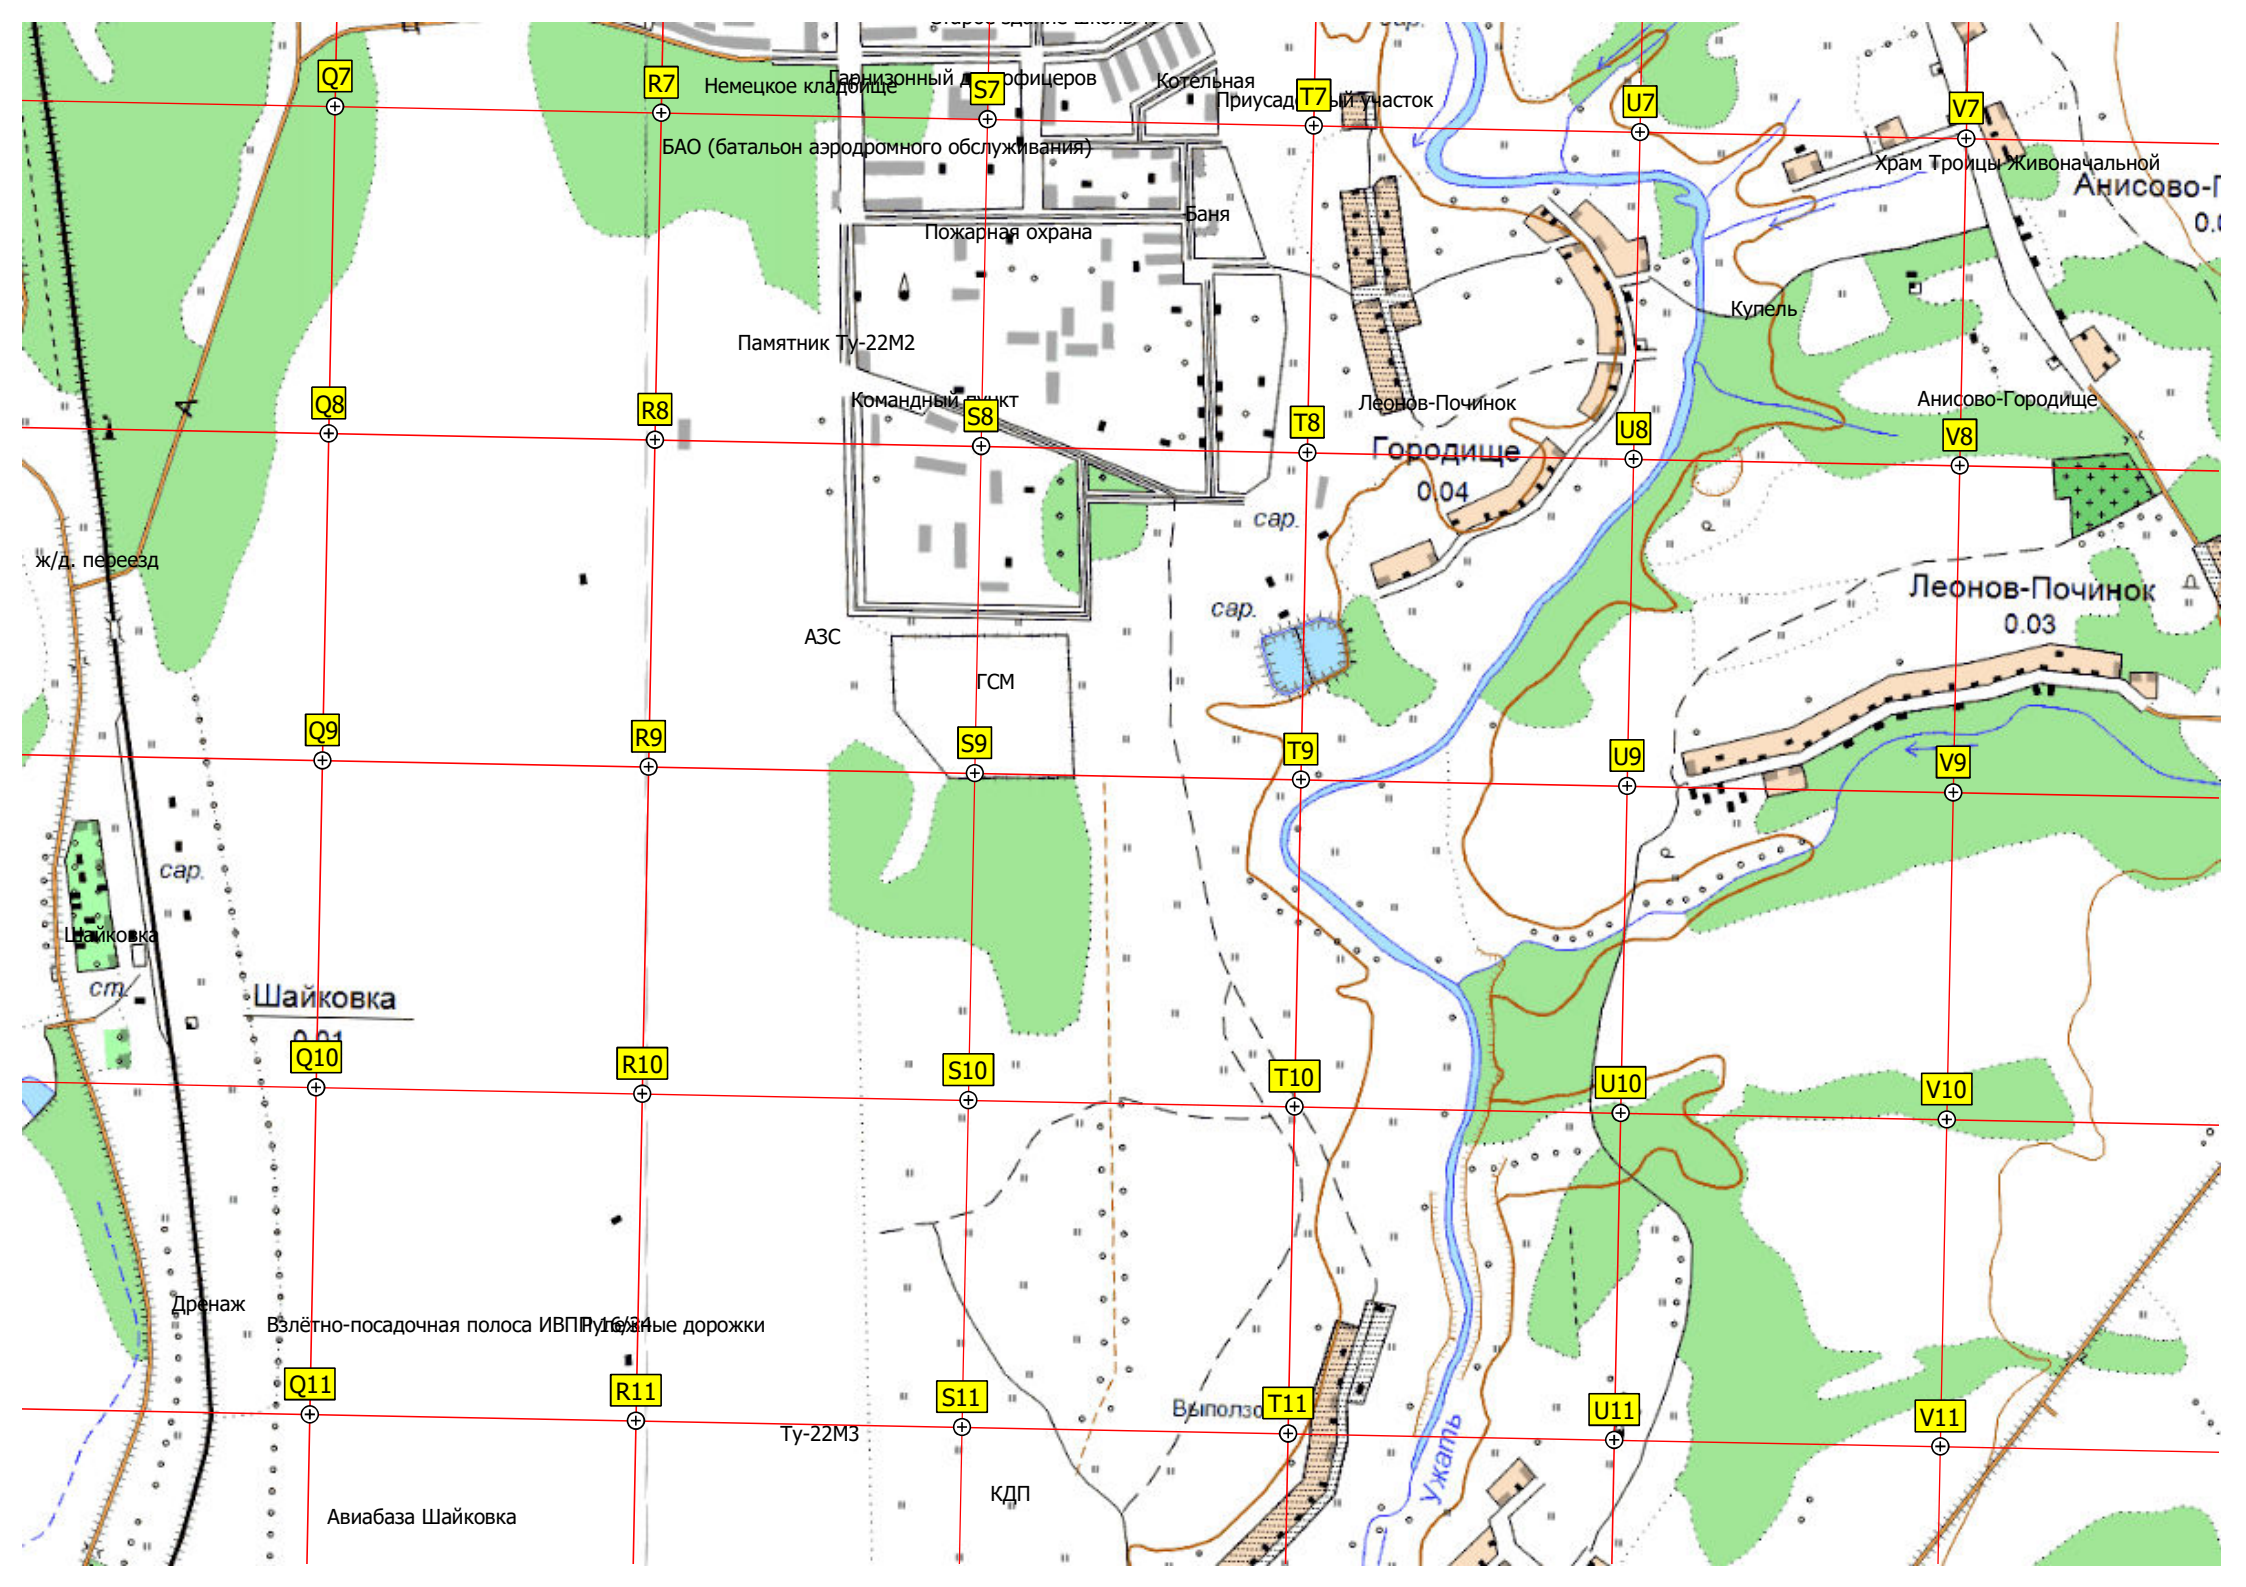

Q7

R7

S7

T7

U7

V7

Q8

R8

S8

T8

U8

V8

Q9

R9

S9

T9

U9

V9

Q10

R10

S10

T10

U10

V10

Q11

R11

S11

T11

U11

V11

Немецкое кладбище
Гарнизонный пункт офицеров
Котельная Приусадебный участок

БАО (батальон аэродромного обслуживания)
Пожарная охрана
Баня

Памятник Ту-22М2
Командный пункт

АЗС
ГСМ

Ту-22М3
КДП

Леонов-Починок
Городище 0.04

Купель
Анисово-Городище

Леонов-Починок 0.03

Храм Троицы Живоначальной
Анисово-Городище 0.1

ж/д. переезд

Шайковка
ст.

Дренаж
Взлетно-посадочная полоса ИВП
Путевые дорожки

Авиабазы Шайковка

Ужаля