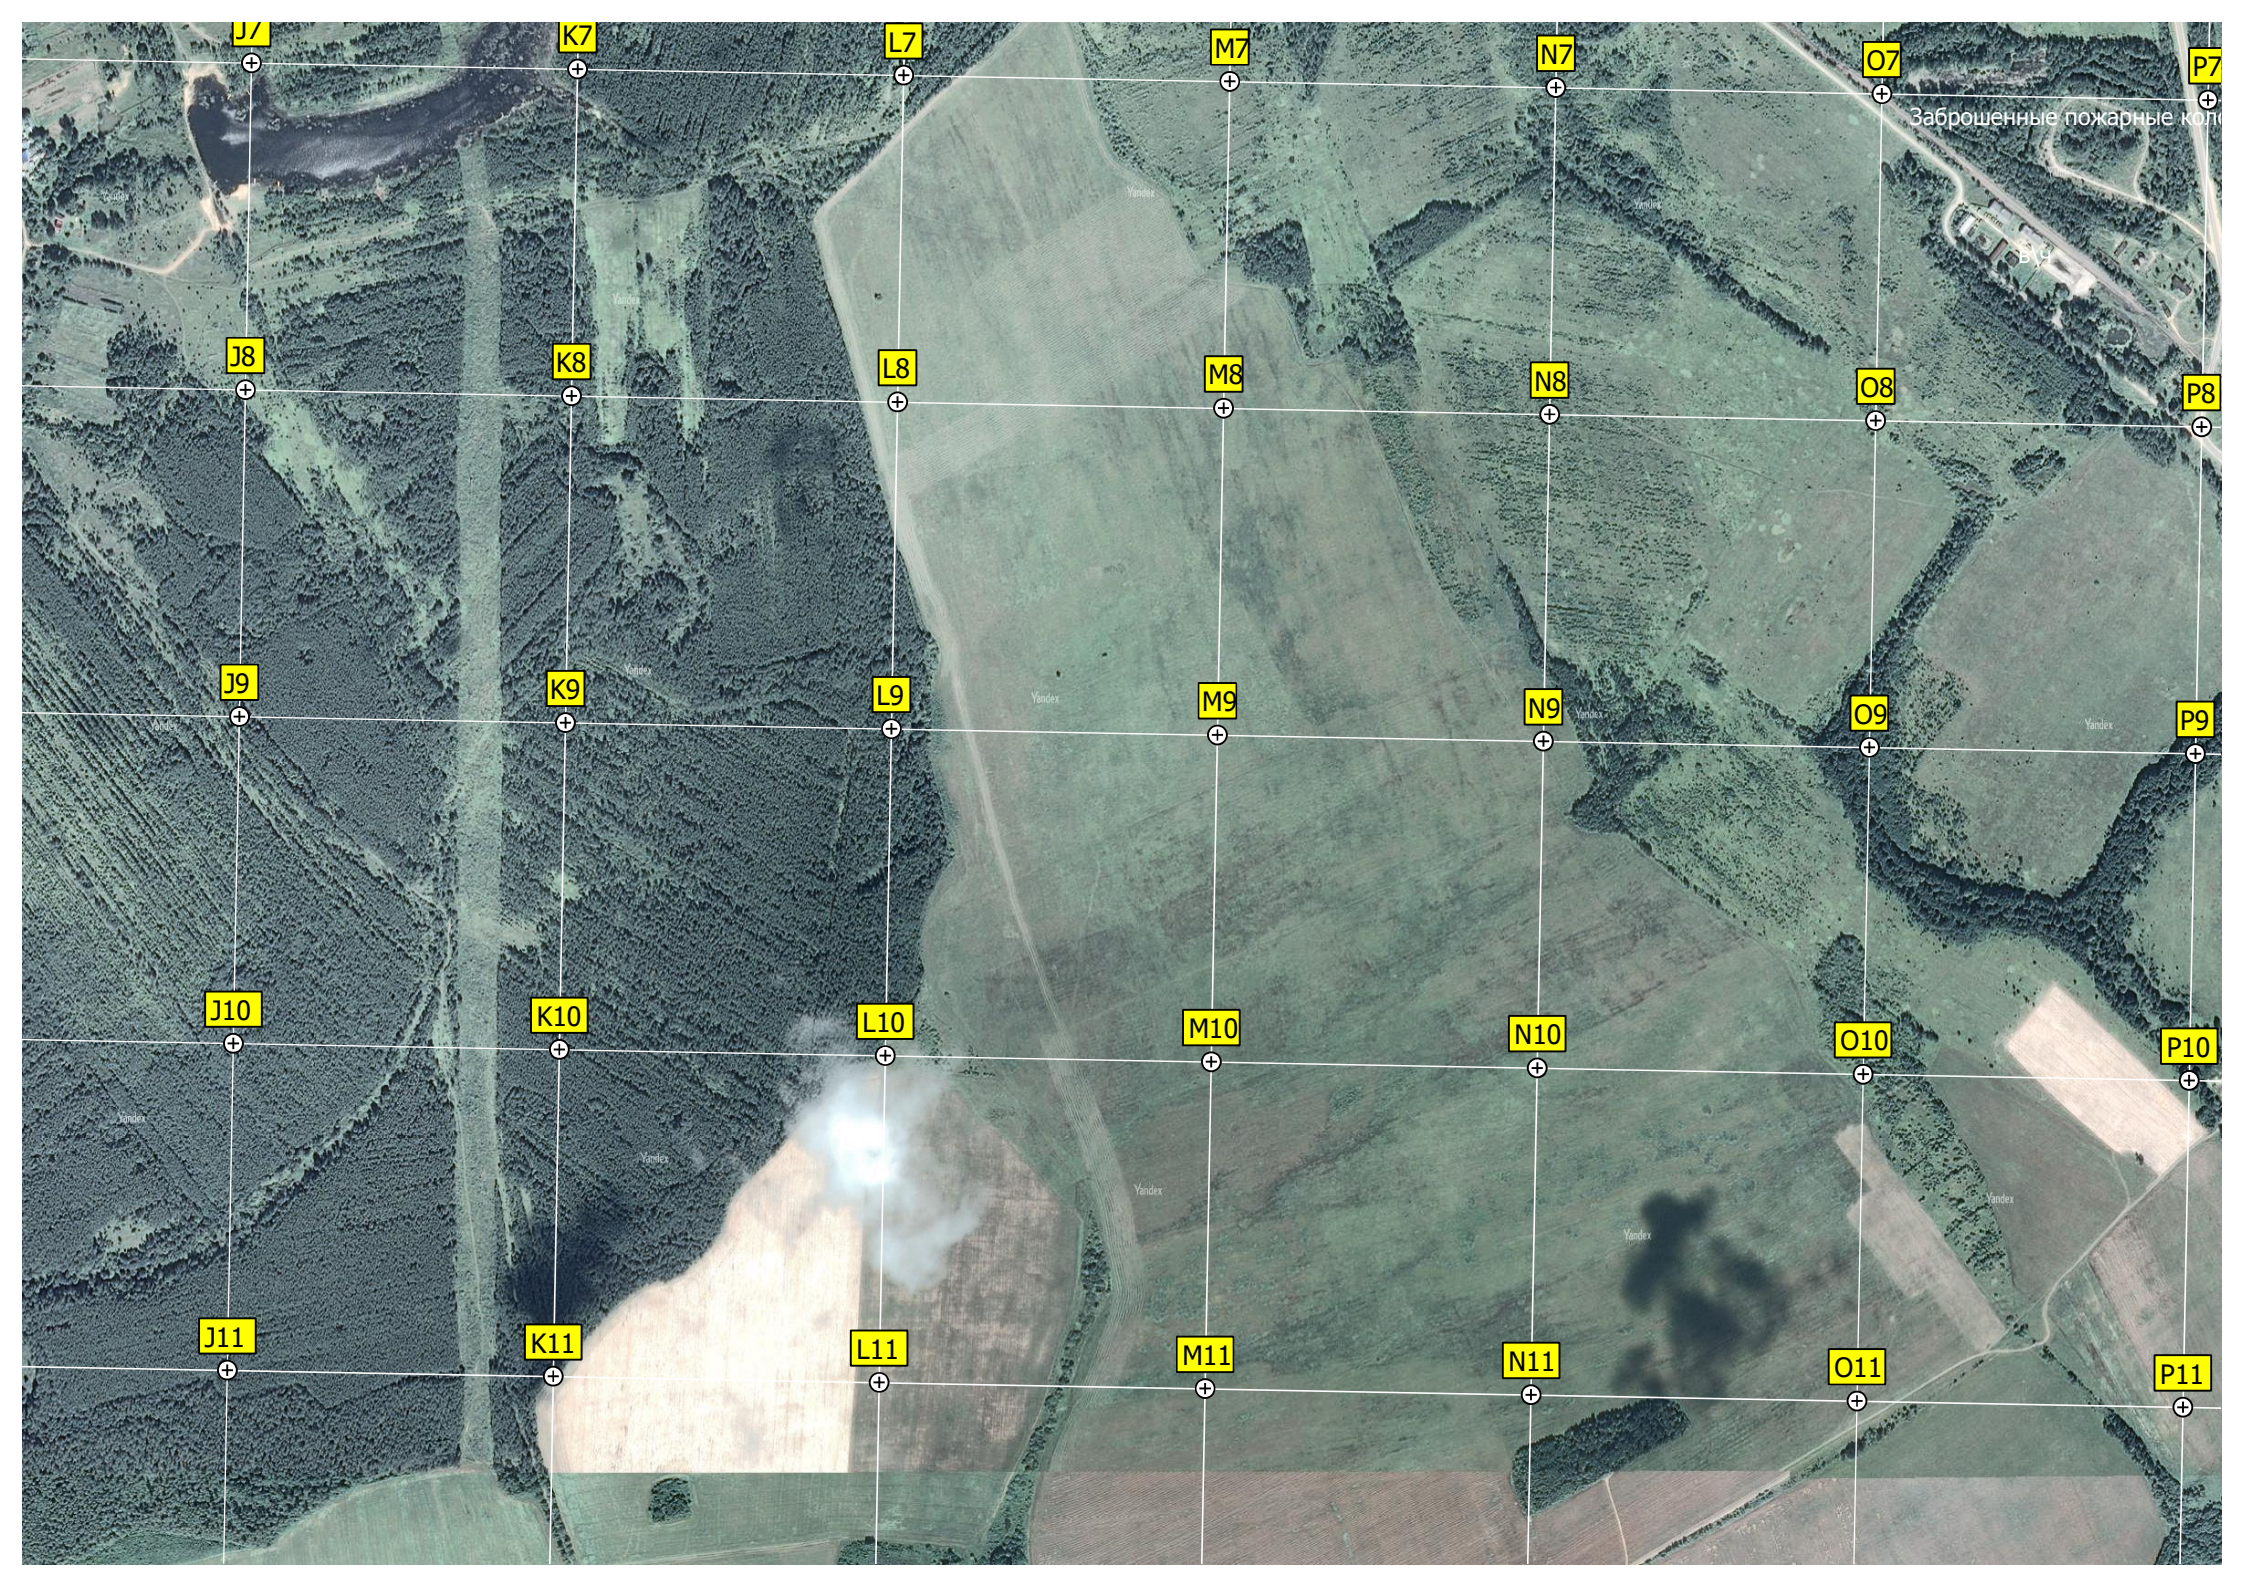

V6

Гаражи

пос. Шайковка С 19
пос. Шайковка С 14
пос. Шайковка С 25
пос. Шайковка С 29

Митинка

Мост через реку Ужать

Родники

Ближний приводной радиомаяк

Шайковка

место несанкционированного сброса канализационных стоков и Шайковка

Ту-16П - памятник погибшим экипажам

Заброшенные пожарные ко...

J7

K7

L7

M7

N7