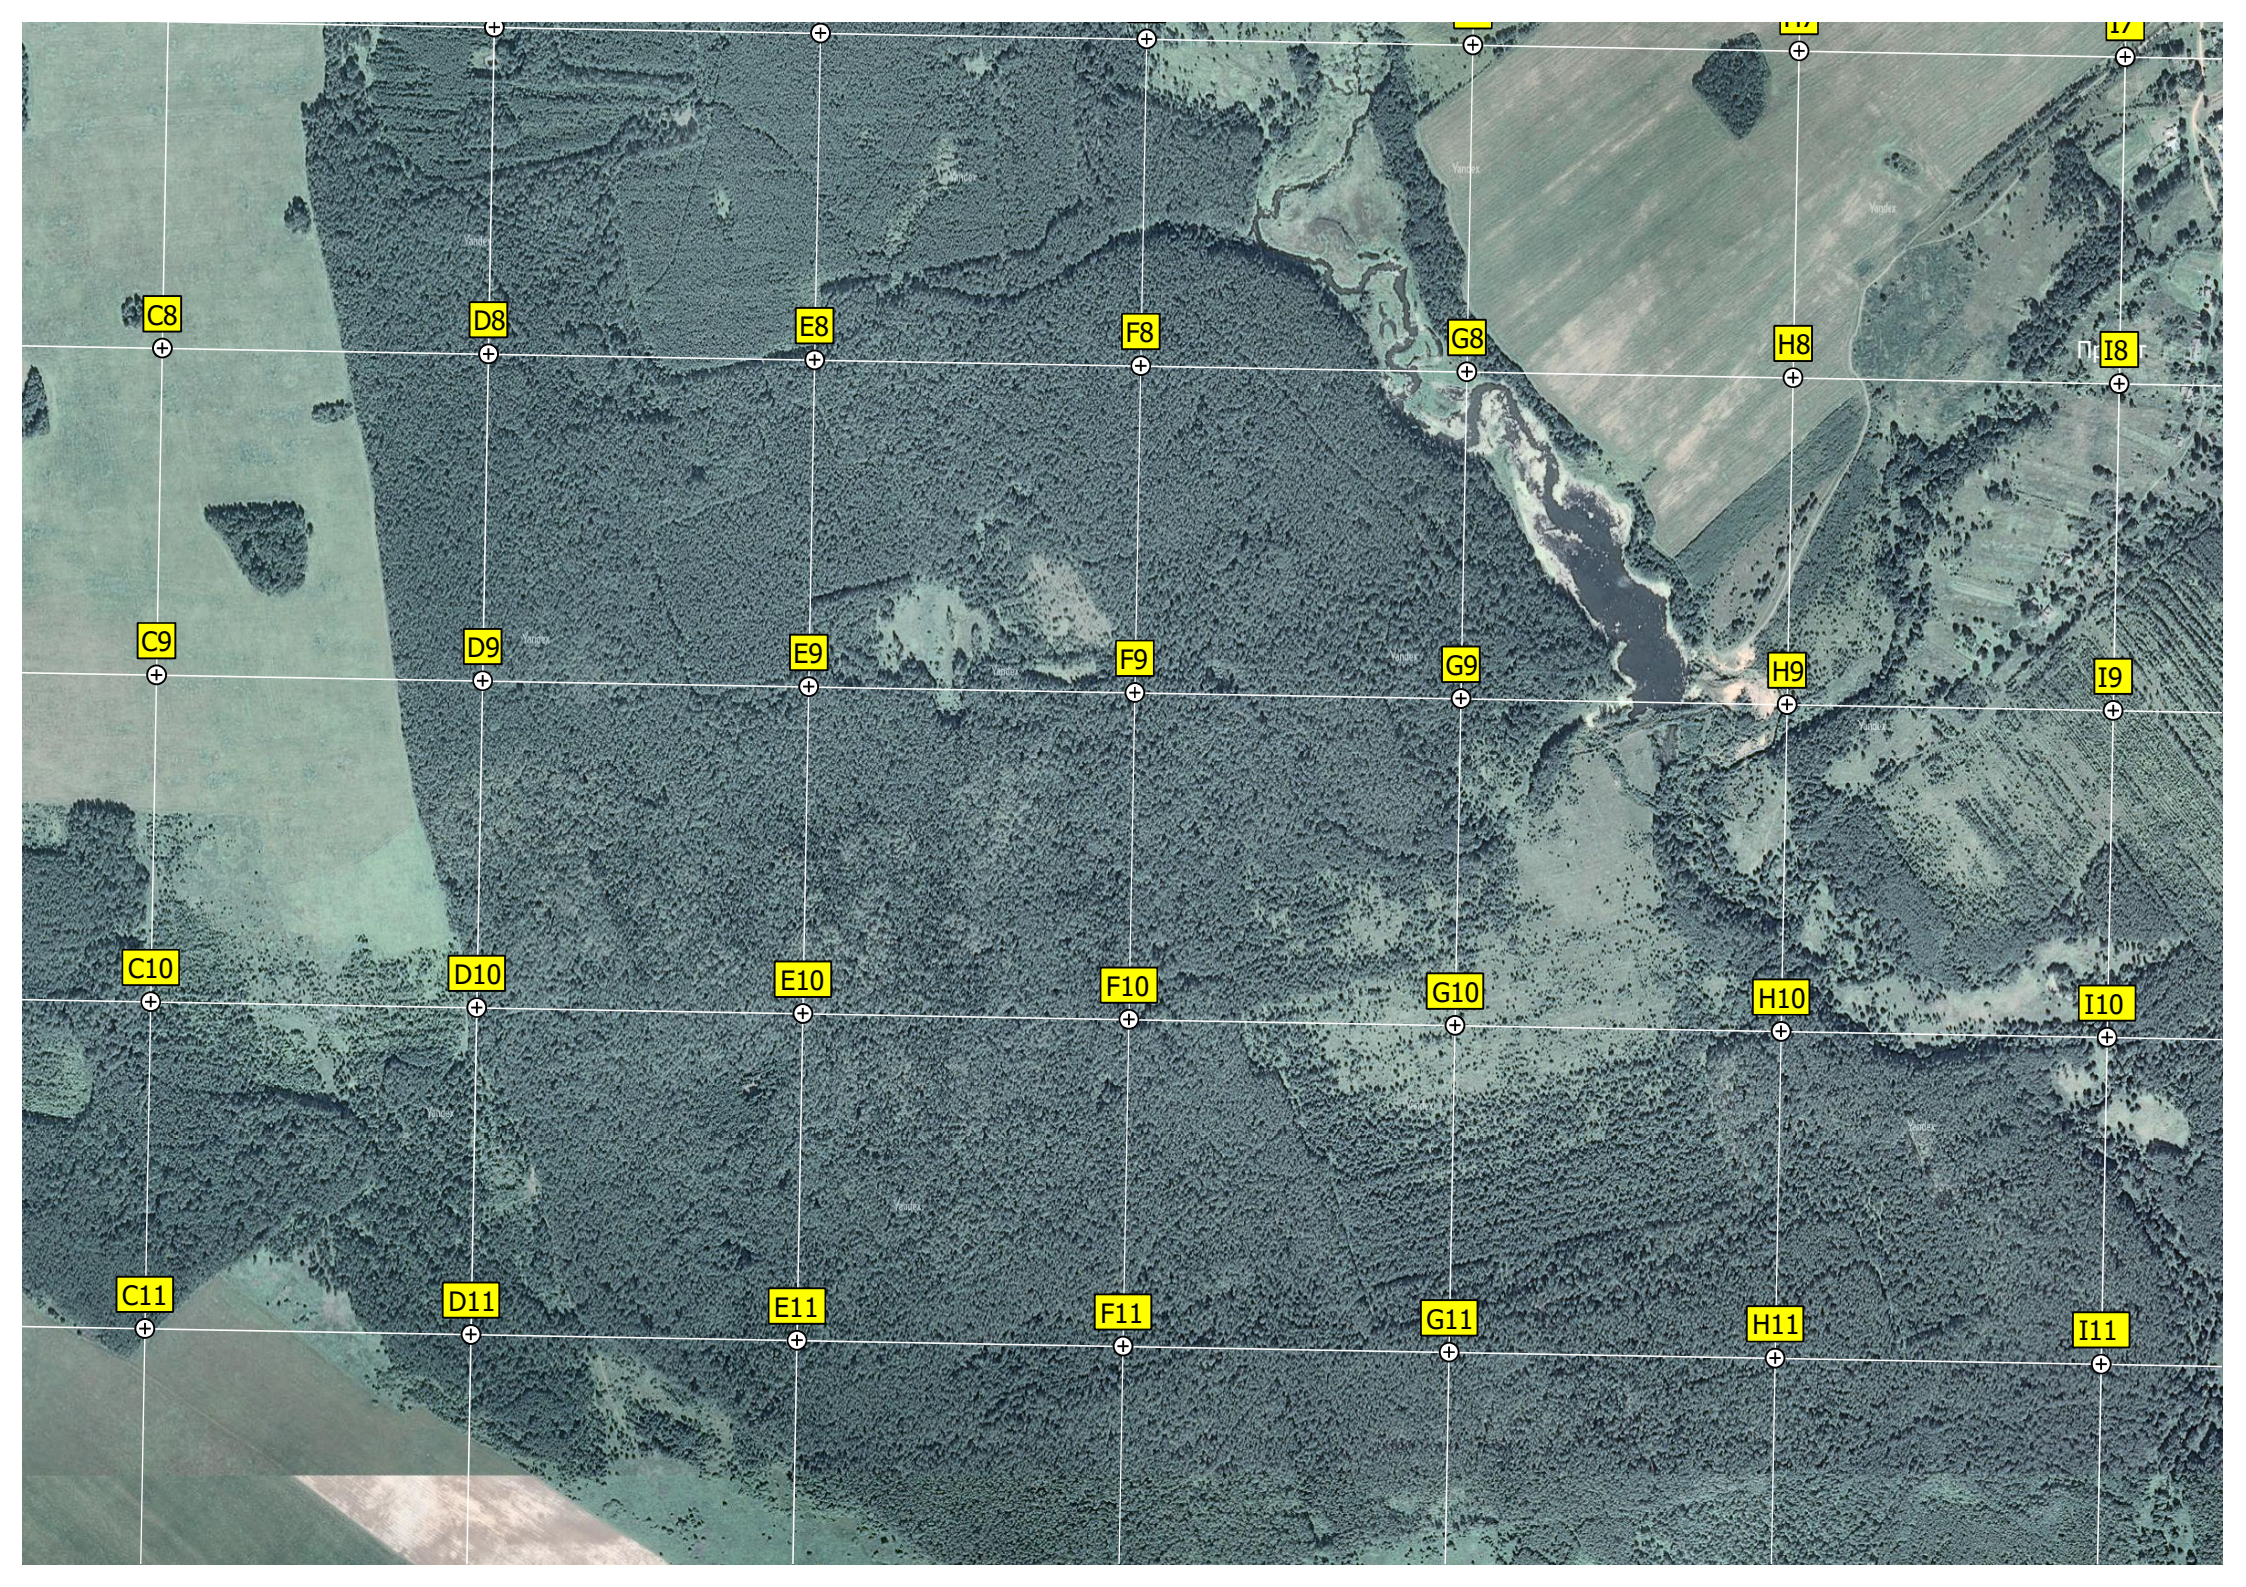

V6

Гаражи

пос. Шайковка С 19
пос. Шайковка С 14
пос. Шайковка С 25
пос. Шайковка С 29

Митинка

Мост через реку Ужать

Родники

Ближний приводной радиомаяк

Шайковка

место несанкционированного сброса канализационных стоков и Шайковка

Ту-16П - памятник погибшим экипажам

Заброшенные пожарные ко...

J7

K7

L7

M7

N7