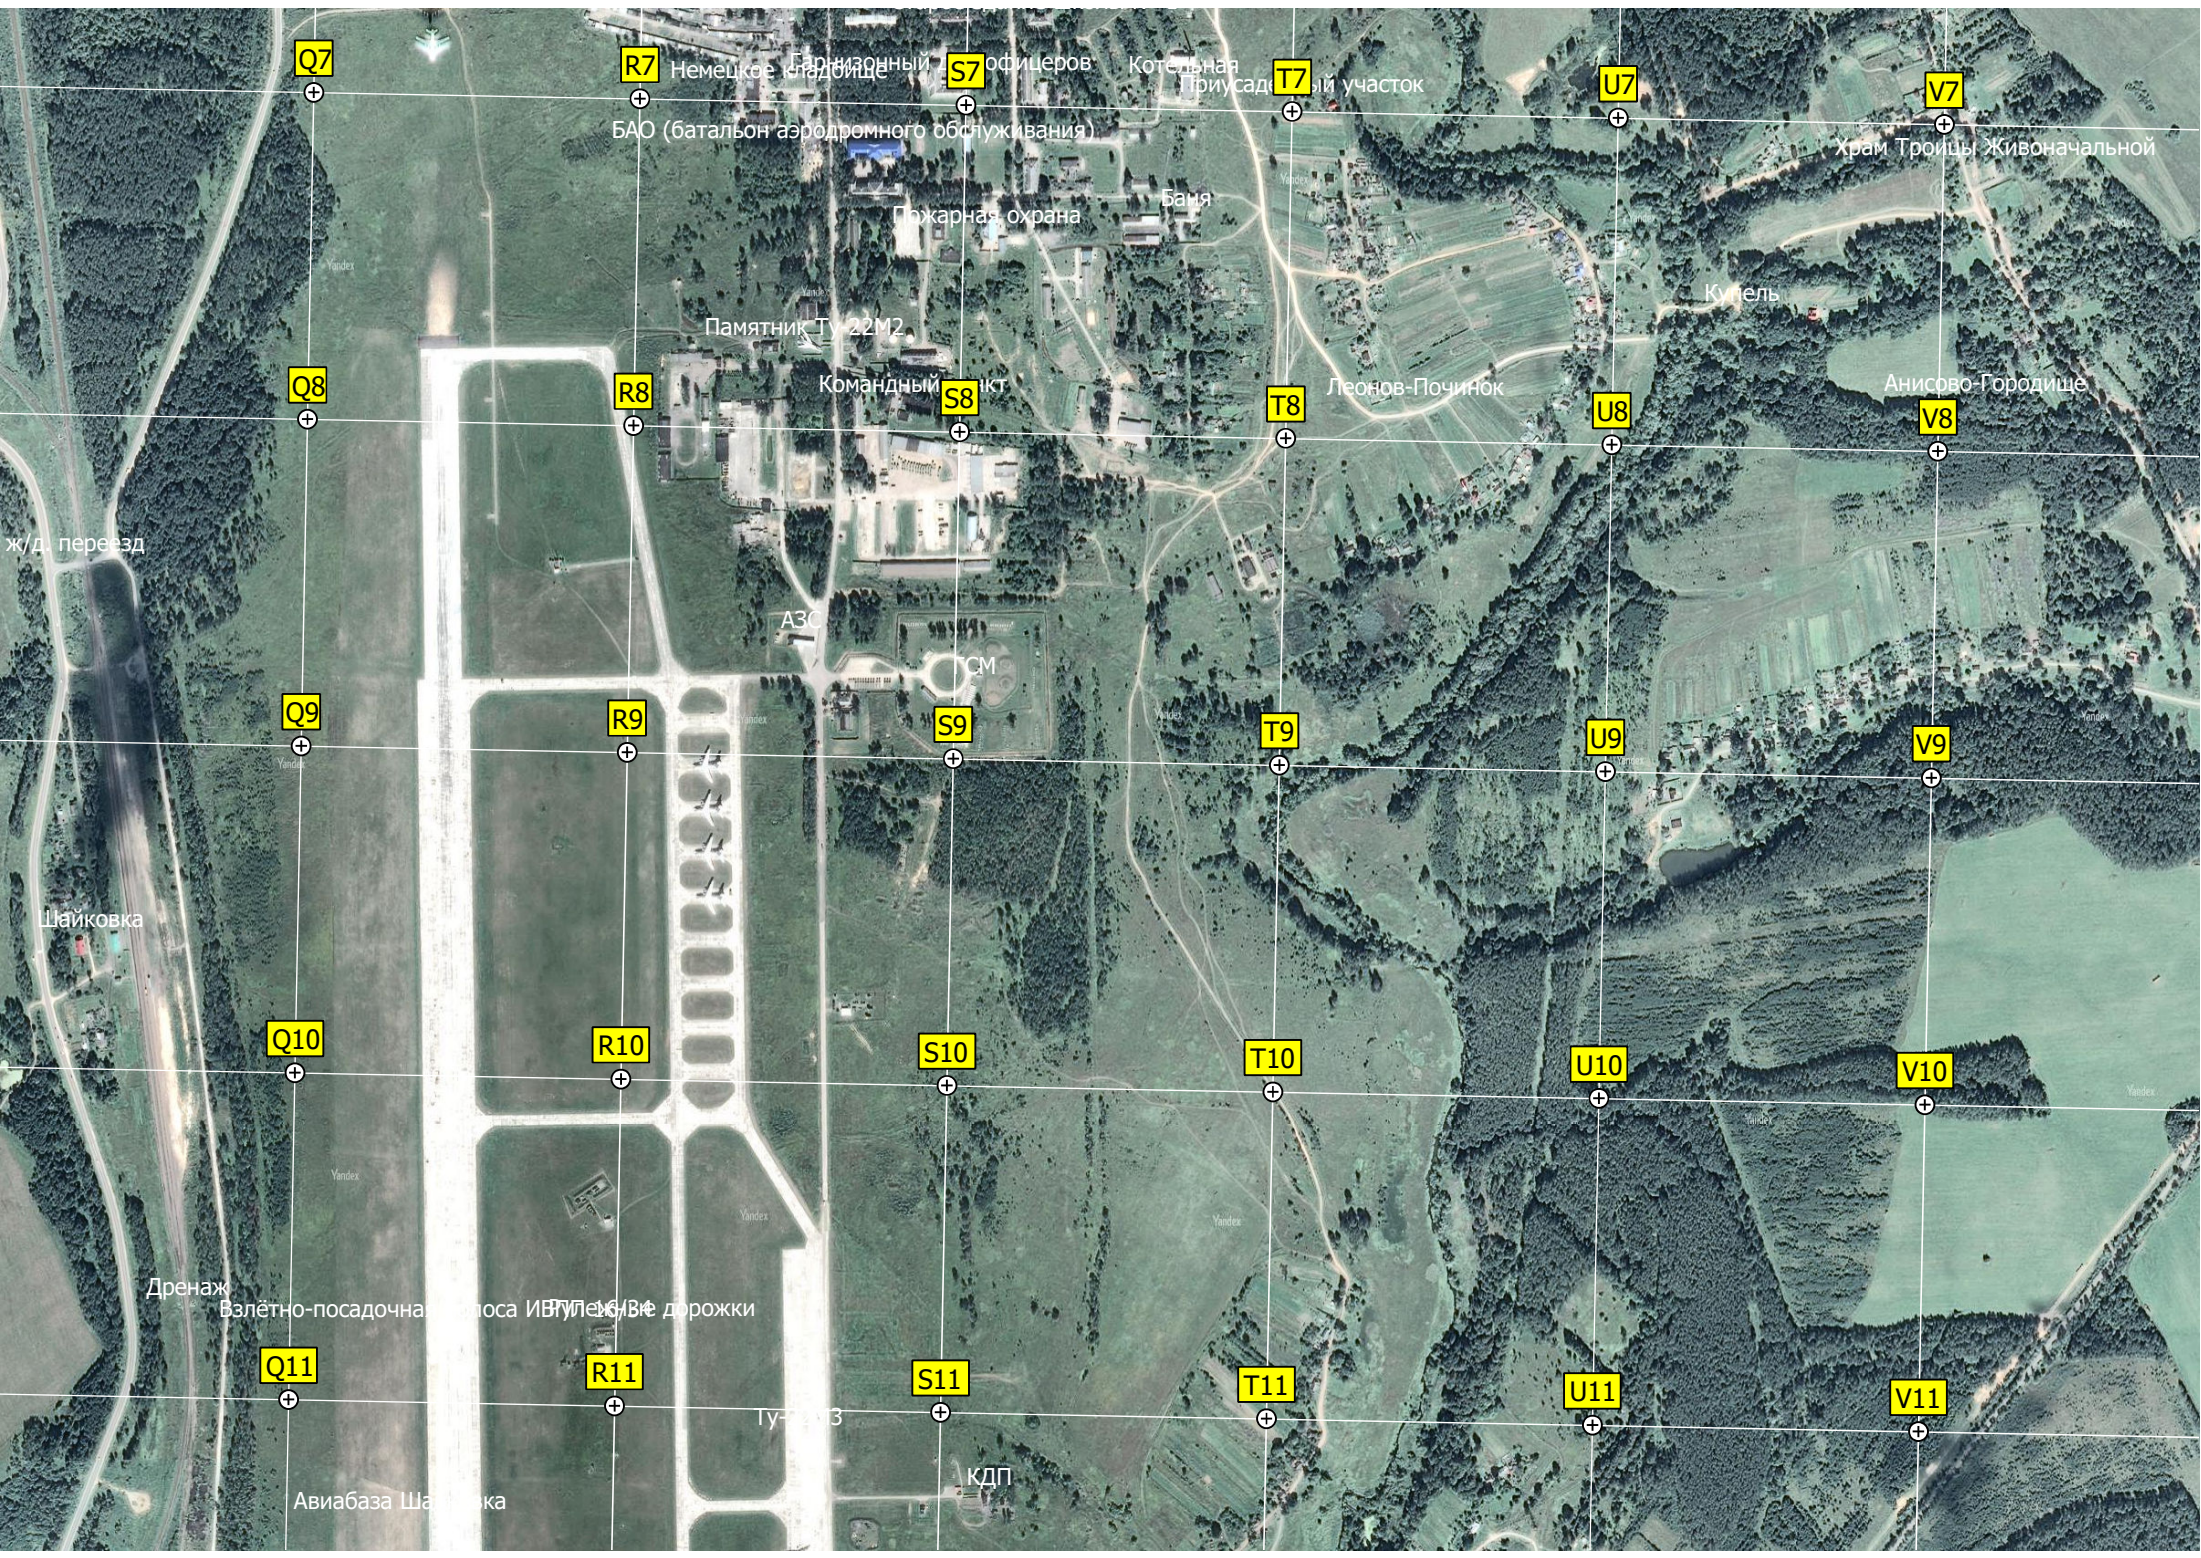

Q7

R7

S7

T7

U7

V7

Немецкое кладбище
Гарнизонный клуб
офицеров
Котельная
Триусад
и участок

БАО (батальон аэродромного обслуживания)

Храм Троицы Живоначальной

Пожарная охрана

Баня

Купель

Памятник Ту-22М2

Командный пункт

Леонов-Починок

Анисово-Городище

ж/д. переезд

Q8

R8

S8

T8

U8

V8

АЗС

СМ

Q9

R9

S9

T9

U9

V9

Шайковка

Q10

R10

S10

T10

U10

V10

Дренаж

Взлётно-посадочная полоса ИВТулес/Взл. дорожки

Q11

R11

S11

T11

U11

V11

Авиабазы Шайковка

КДП