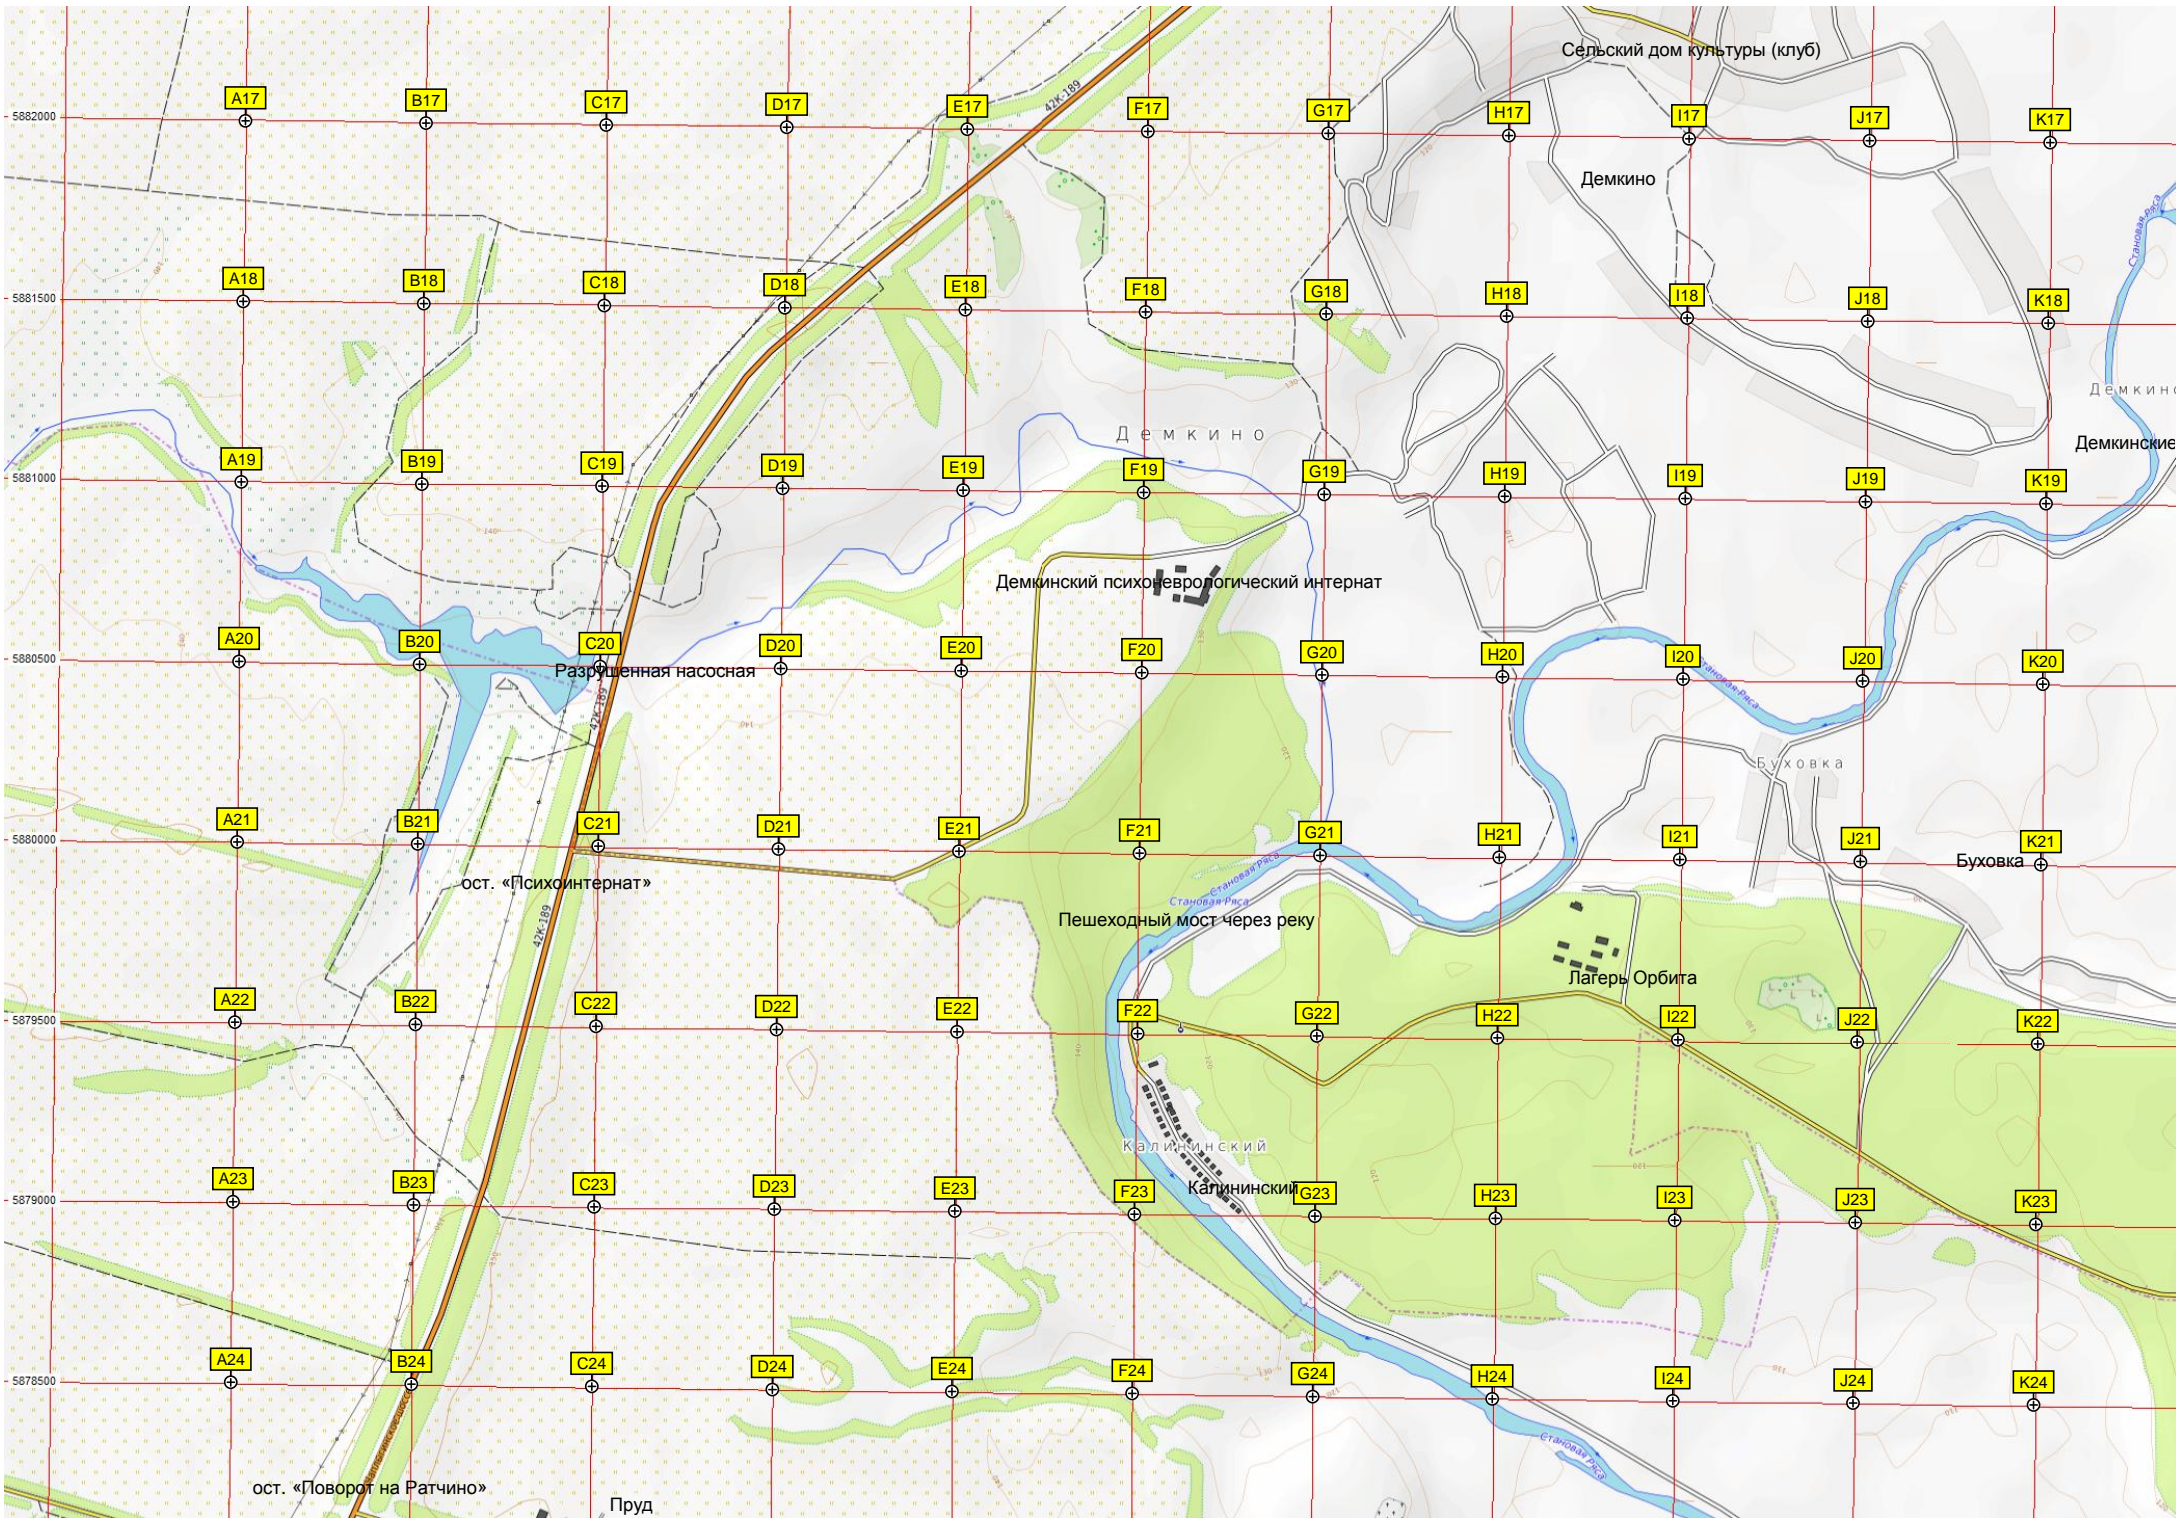

Сельский дом культуры (клуб)

Демкино

Демкино

Демкинский психоневрологический интернат

Разрушенная насосная

ост. «Психинтернат»

Пешеходный мост через реку

Лагерь Орбита

Калининский

Калининский

ост. «Поворот на Ратчино»

Пруд

5882000

5881500

5881000

5880500

5880000

5879500

5879000

5878500

A17

B17

C17

D17

E17

F17

G17

H17

I17

J17

K17

A18

B18

C18

D18

E18

F18

G18

H18

I18

J18

K18

A19

B19

C19

D19

E19

F19

G19

H19

I19

J19

K19

A20

B20

C20

D20

E20

F20

G20

H20

I20

J20

K20

A21

B21

C21

D21

E21

F21

G21

H21

I21

J21

K21

A22

B22

C22

D22

E22

F22

G22

H22

I22

J22

K22

A23

B23

C23

D23

E23

F23

G23

H23

I23

J23

K23

A24

B24

C24

D24

E24

F24

G24

H24

I24

J24

K24