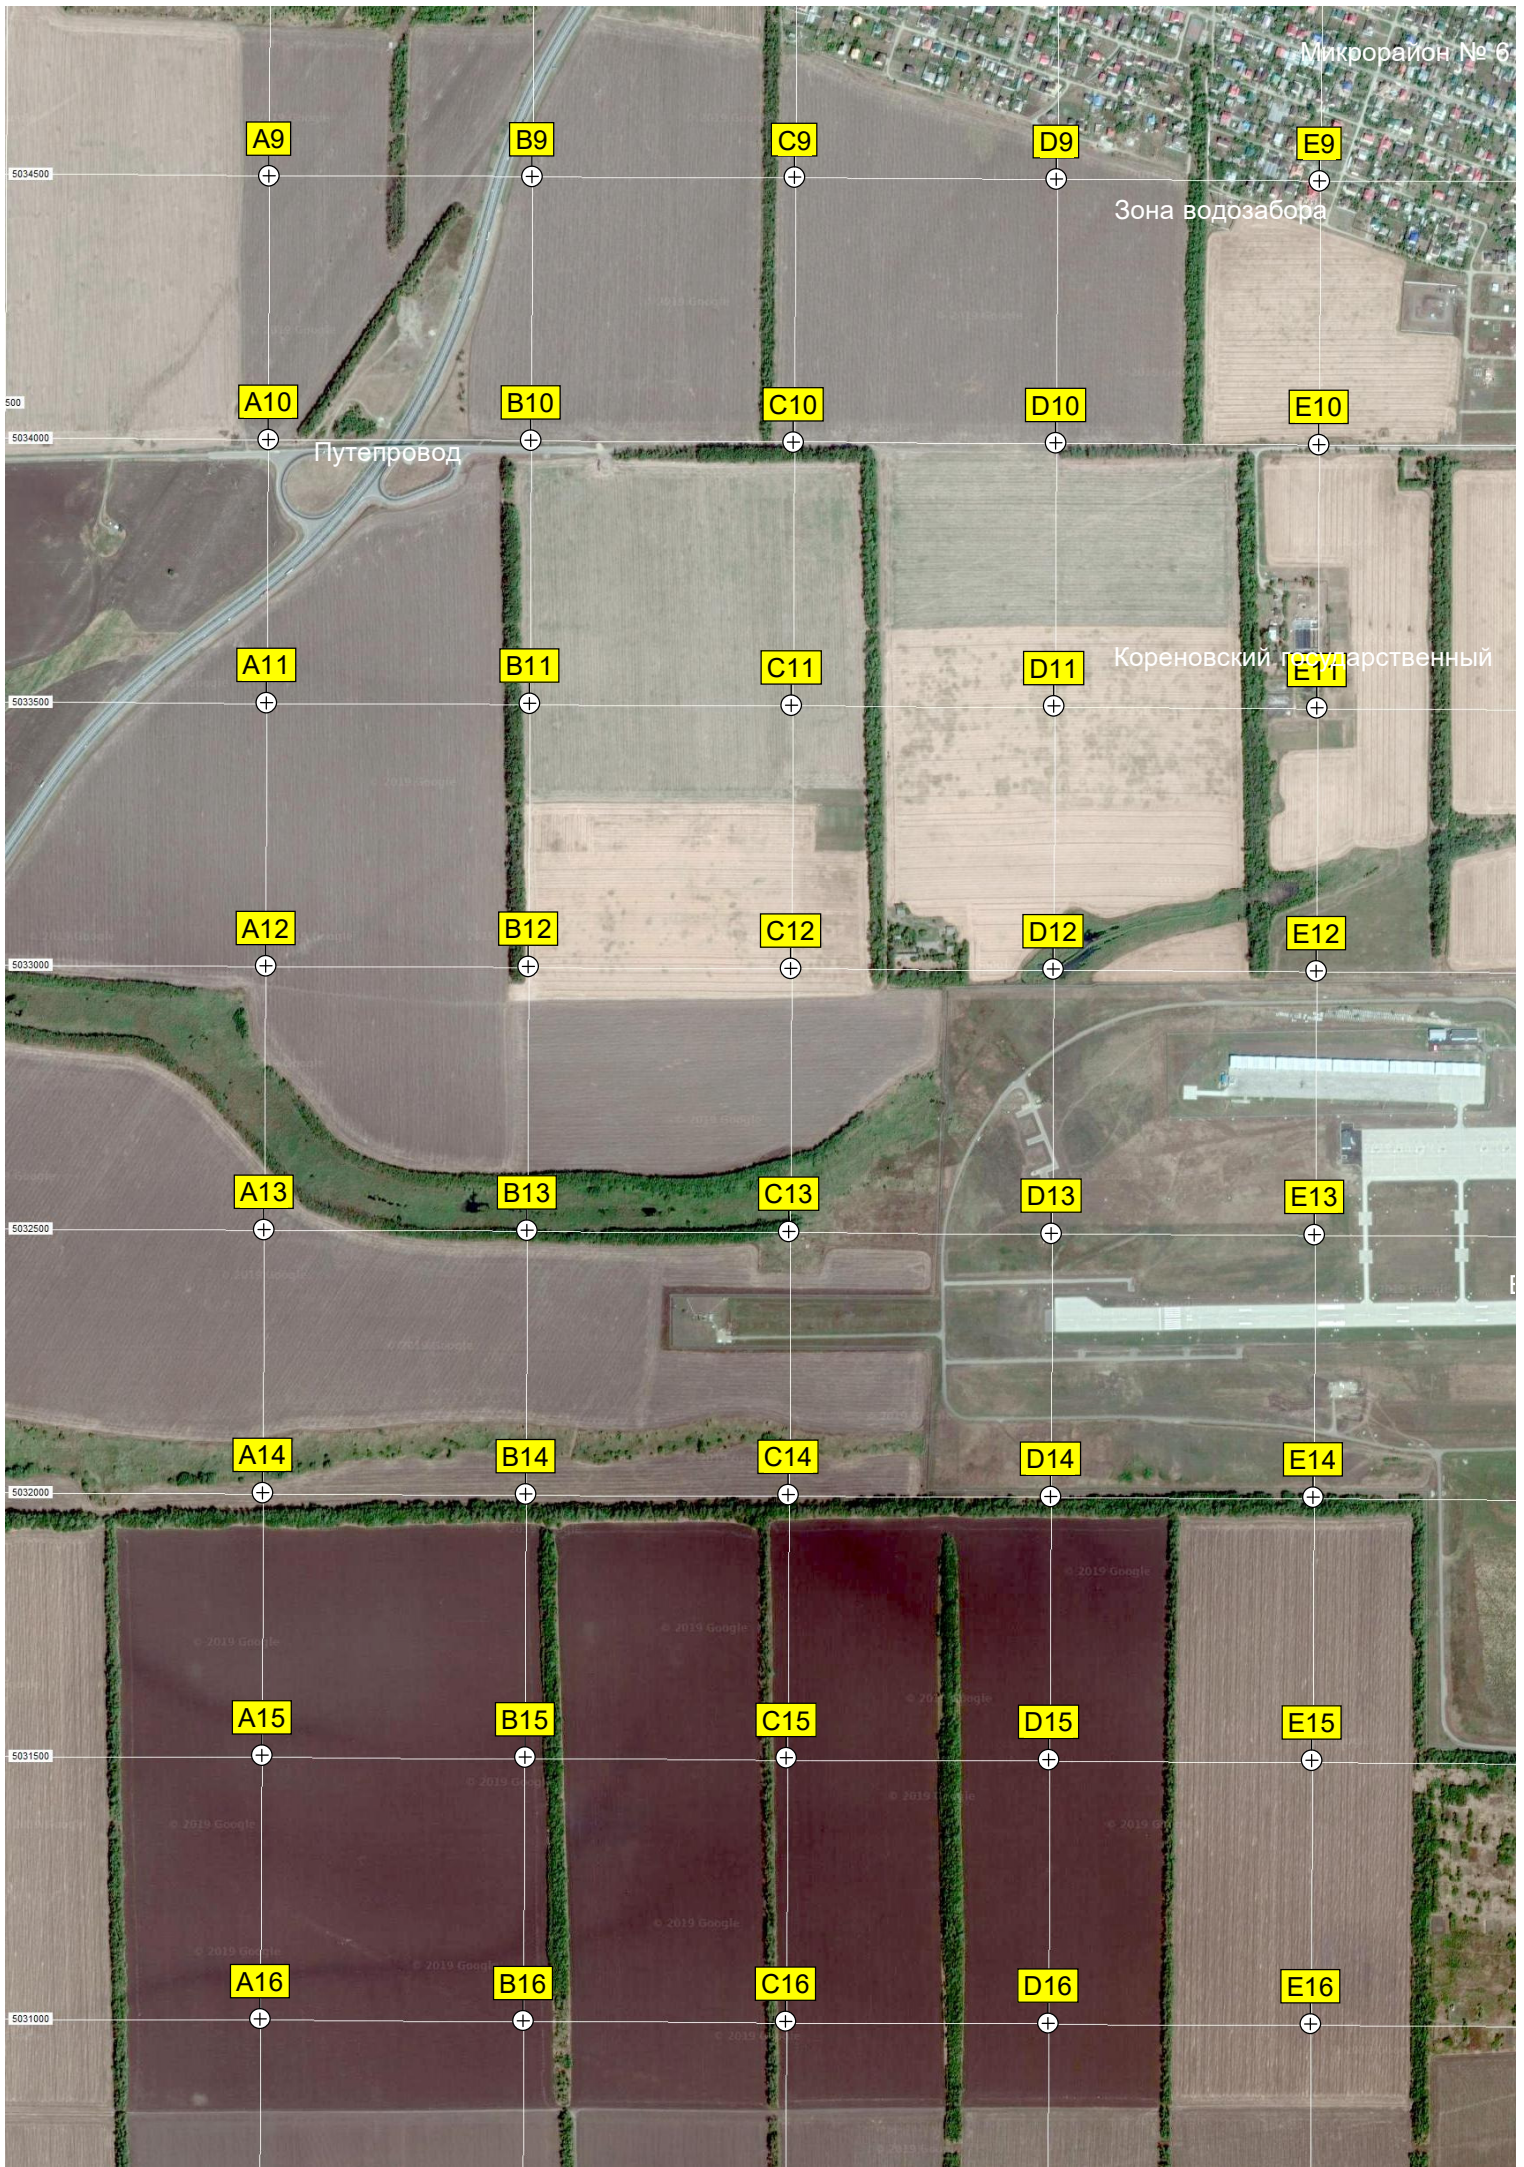

огнём

Кладбище "Зелен"

ул. Кавла Маркса, 136а

Территория водозабора РЖД

Микрорайон № 5

Психоневрологический интернат

Зона водозабора

Путепровод