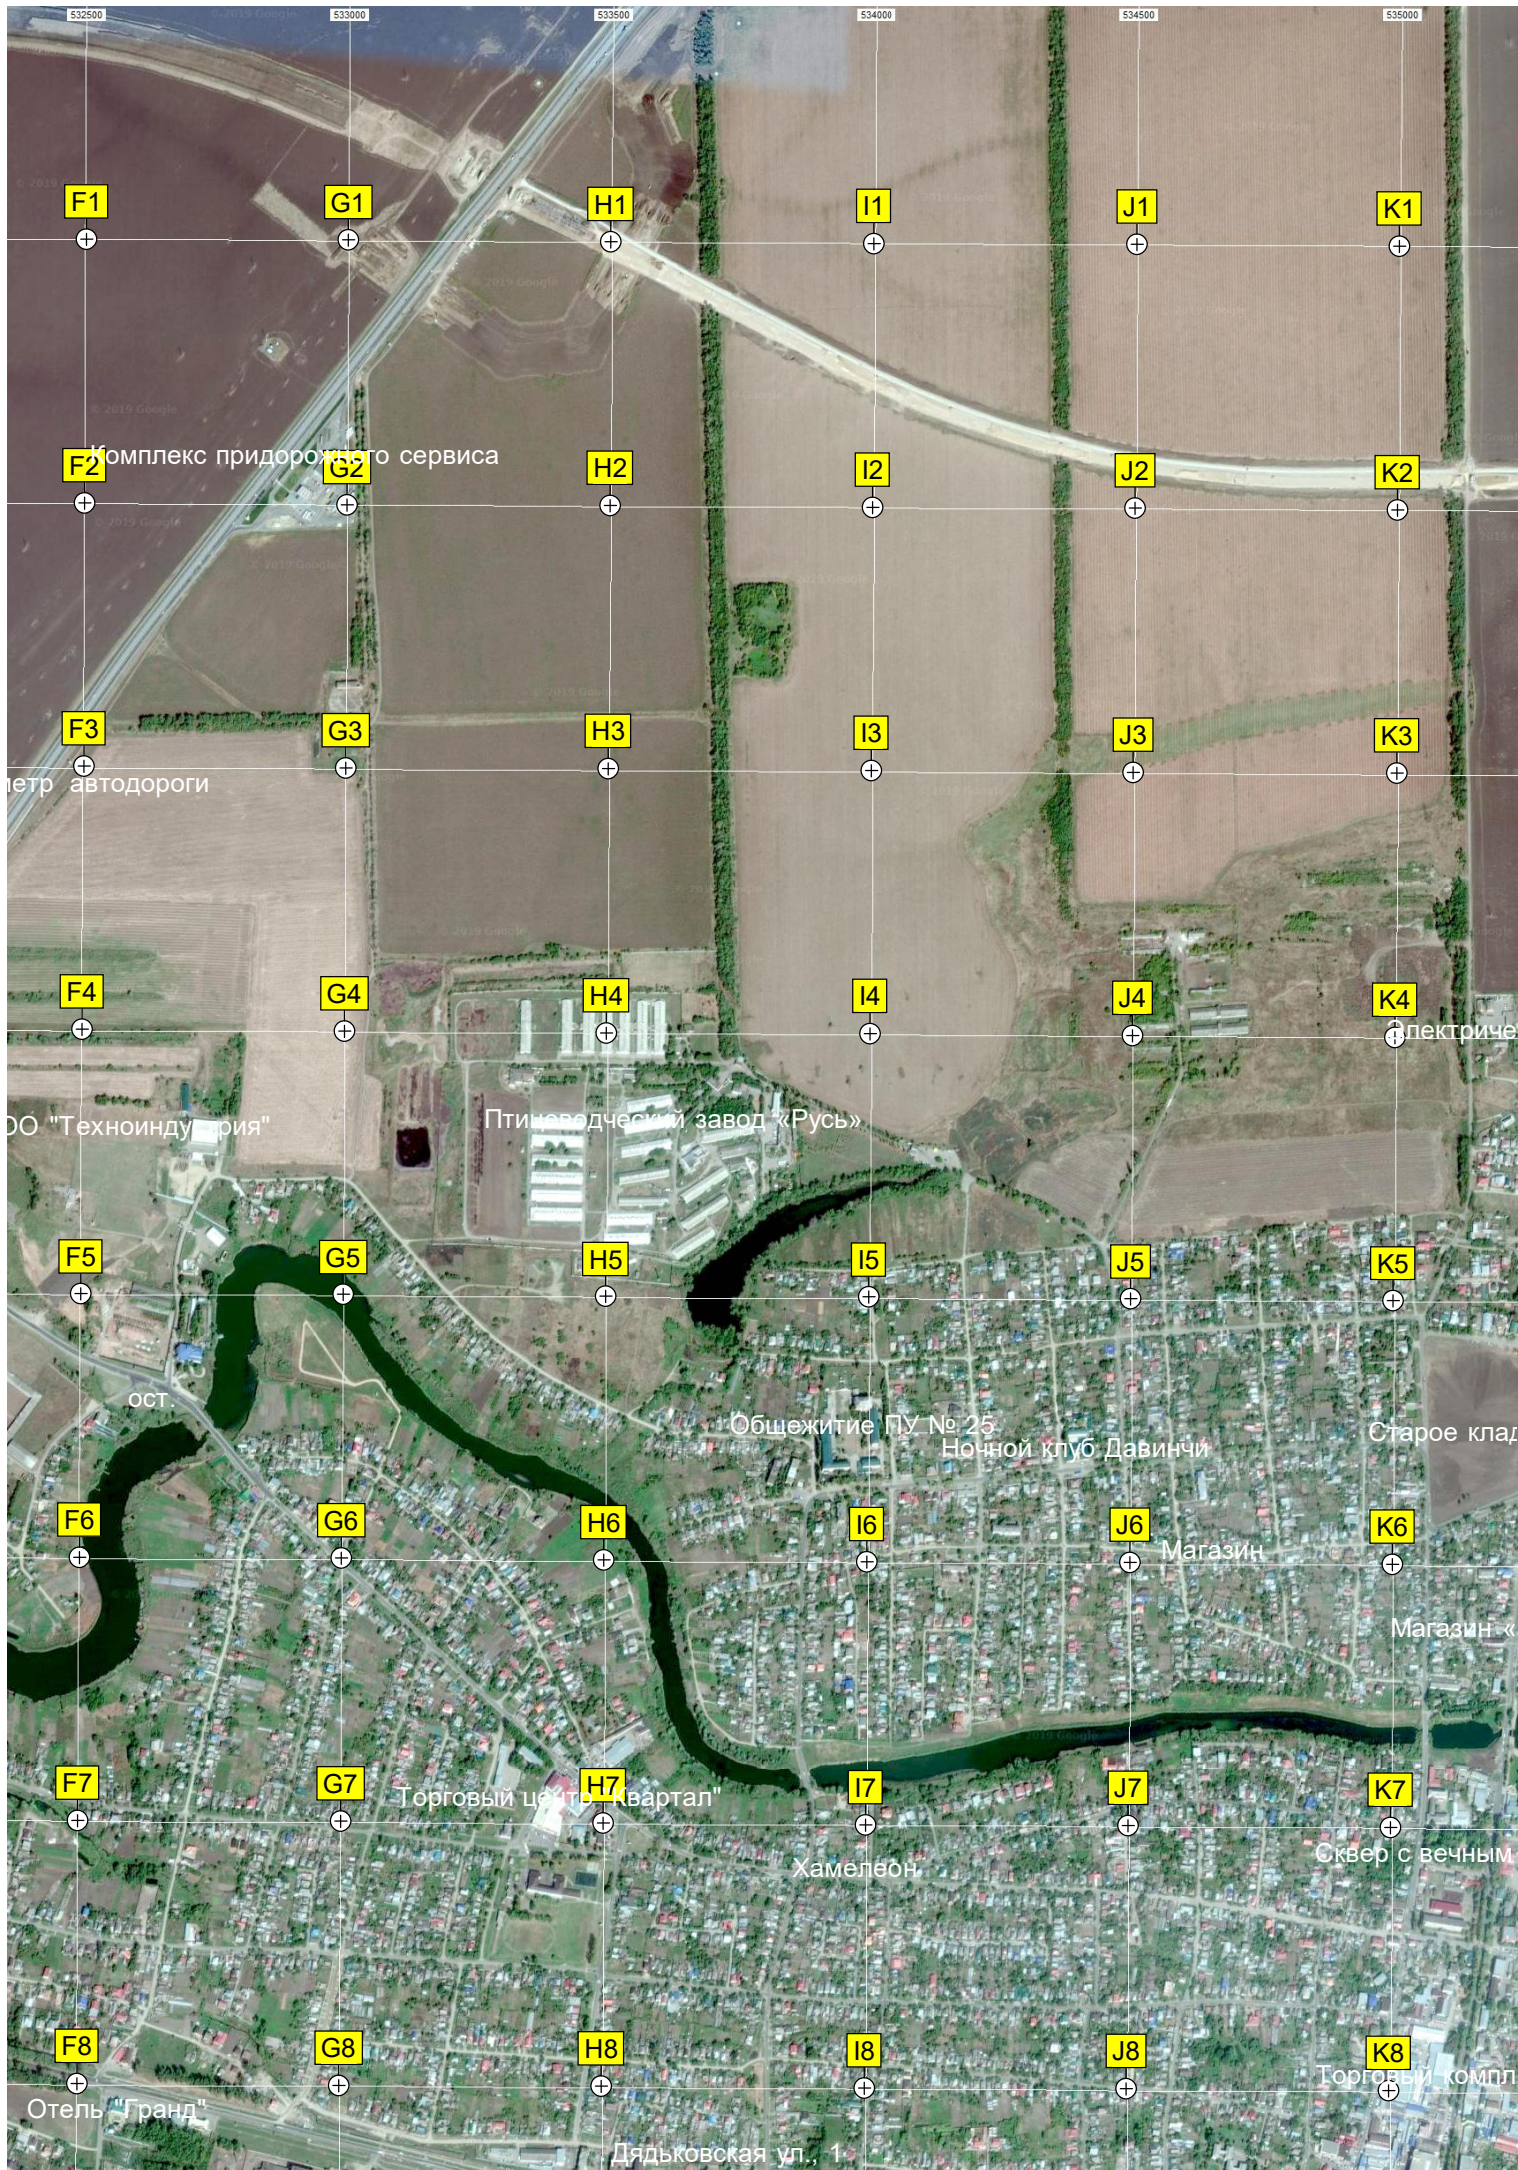

5038500
5037500
5037000
5036500
5036000
5035500
5035000

530000 530500 531000 531500 532000

Могильник курганной группы

1277-й километр

Кореновская развязка

Ипподром

Мост через реку Левый Бейсужек

АЗС "Твоя"

Тутовник

Микрорайон № 8

Автосалон «Кубань-Лада»

«Крылья Родины»

СТО «Кемпинг»

Микрорайон № 7

1280-й километр автодороги

F1