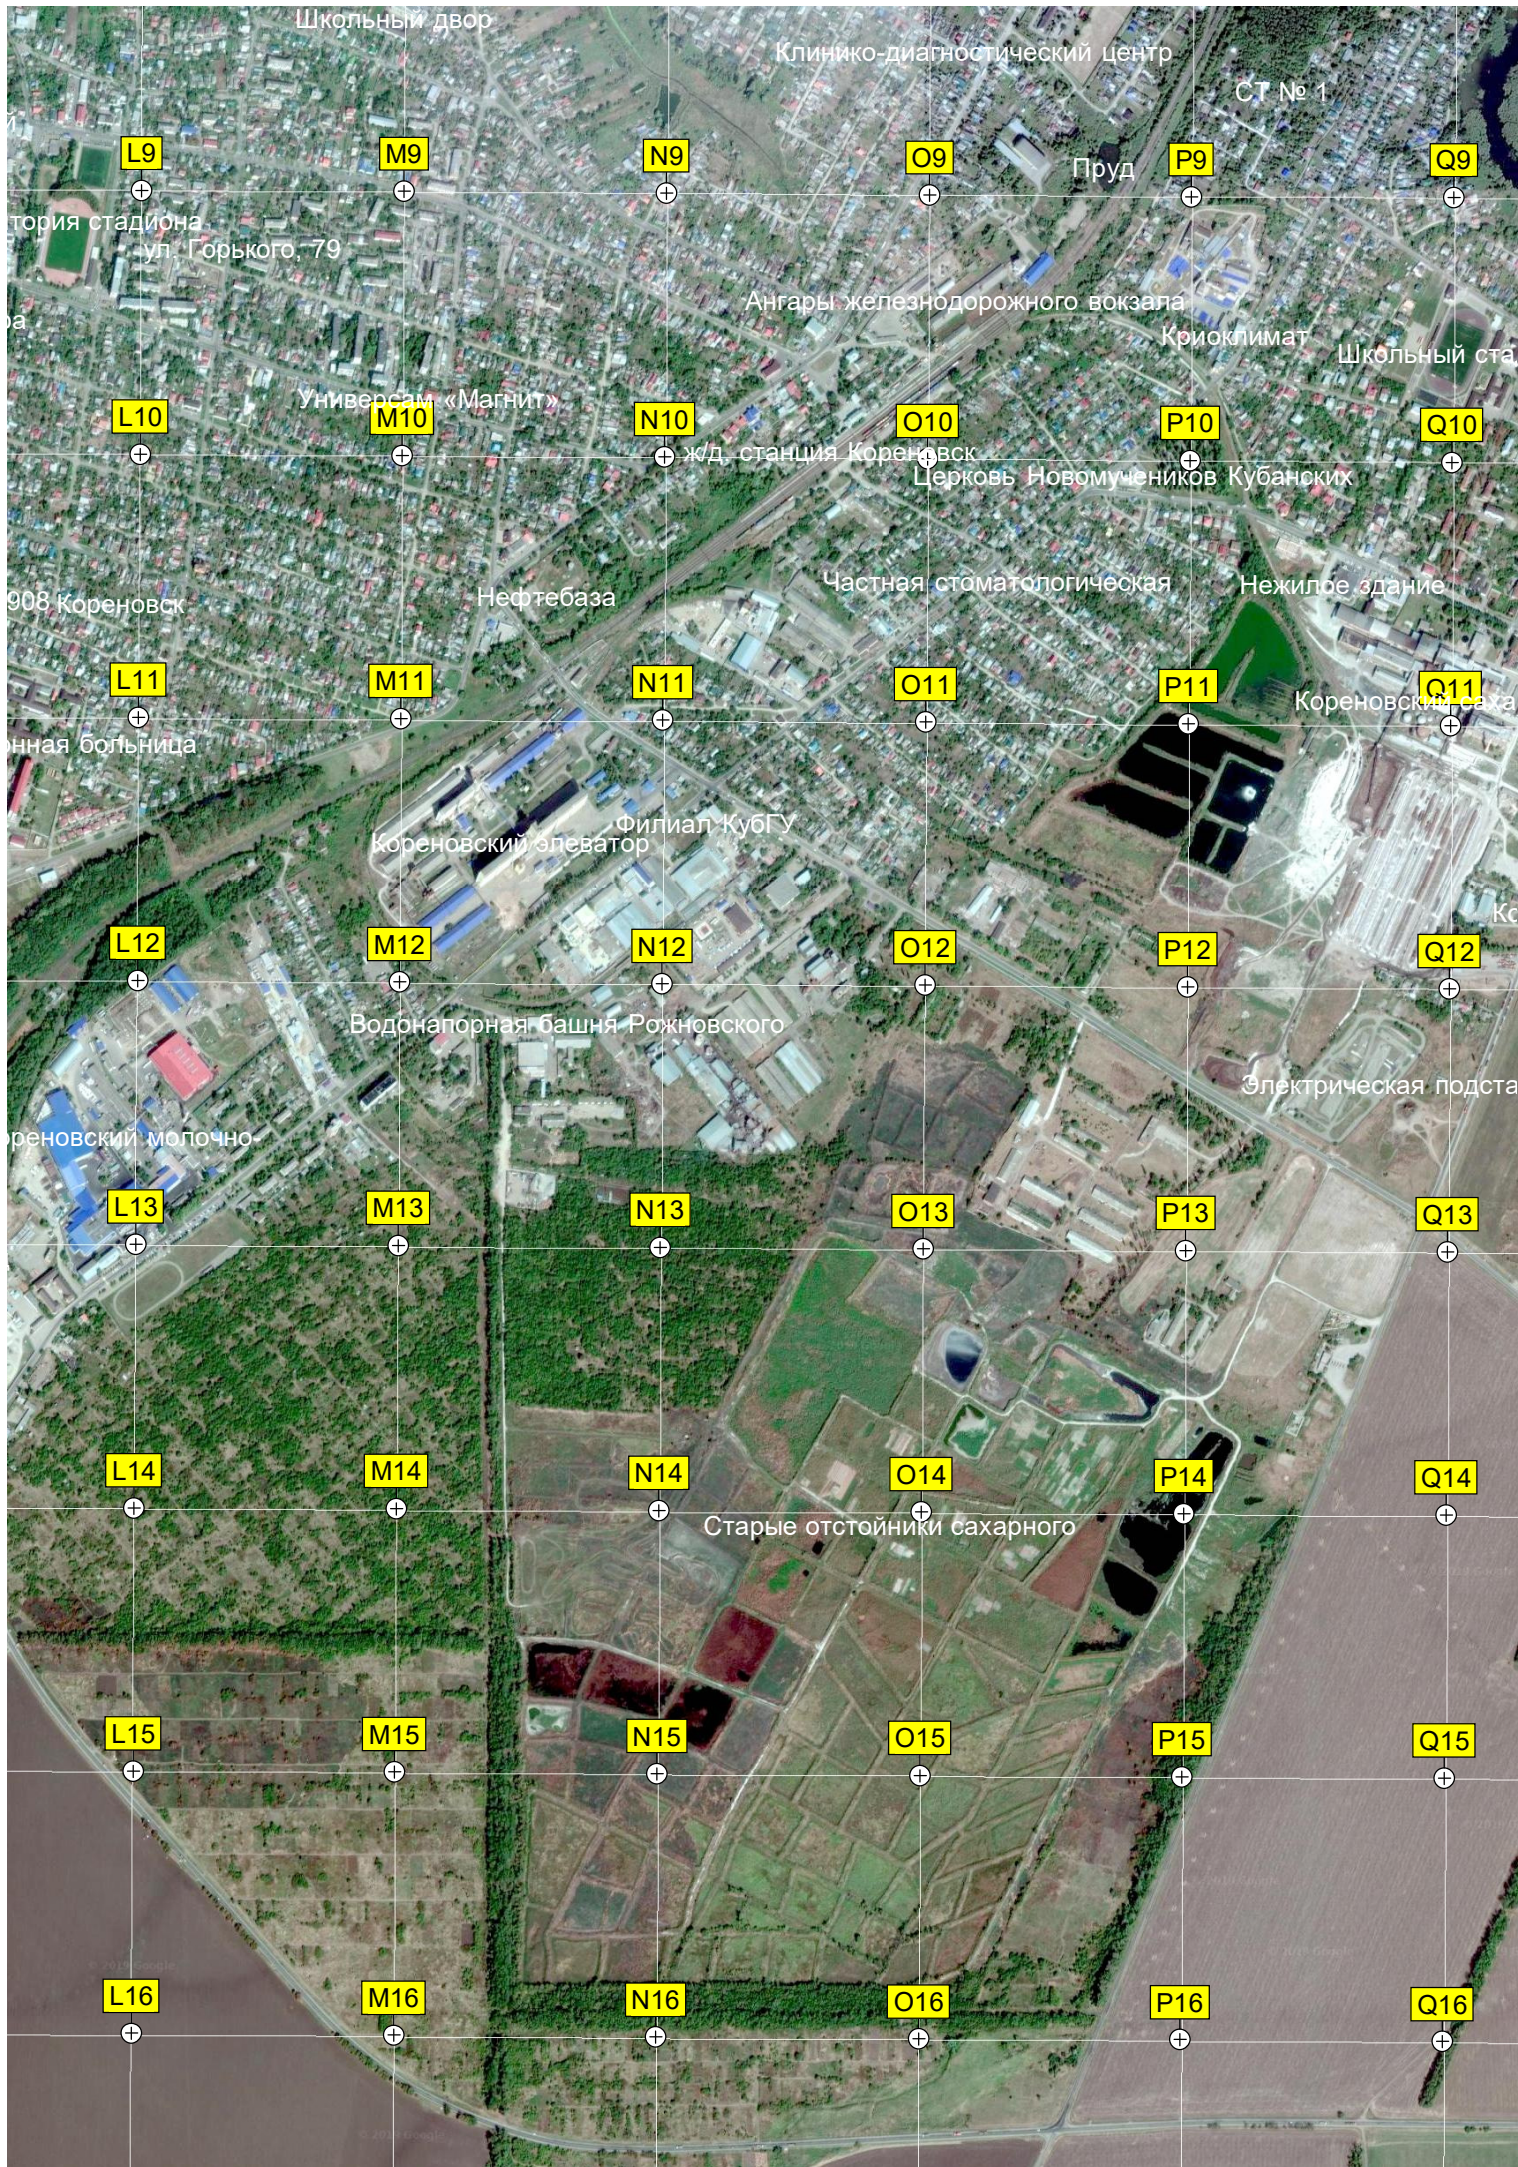

Школьный двор

Клинико-диагностический центр

СТ № 1

L9

M9

N9

O9

P9

Q9

стория стадиона
ул. Горького, 79

Пруд

Ангары железнодорожного вокзала

Криоклимат

Школьный ста

L10

M10

N10

O10

P10

Q10

Универсам «Магнит»

ж.д. станция Кореновск
Церковь Новомучеников Кубанских

908 Кореновск

Нефтебаза

Частная стоматологическая

Нежилое здание

L11

M11

N11

O11

P11

Q11

онная больница

Кореновский элеватор
Филиал КубГУ

Кореновский са та

L12

M12

N12

O12

P12

Q12

Водонапорная башня Рожновского

Электрическая подста

ореновский молочно

L13

M13

N13

O13

P13

Q13

L14

M14

N14

O14

P14

Q14

Старые отстойники сахарного

L15

M15

N15

O15

P15

Q15

L16

M16

N16

O16

P16

Q16