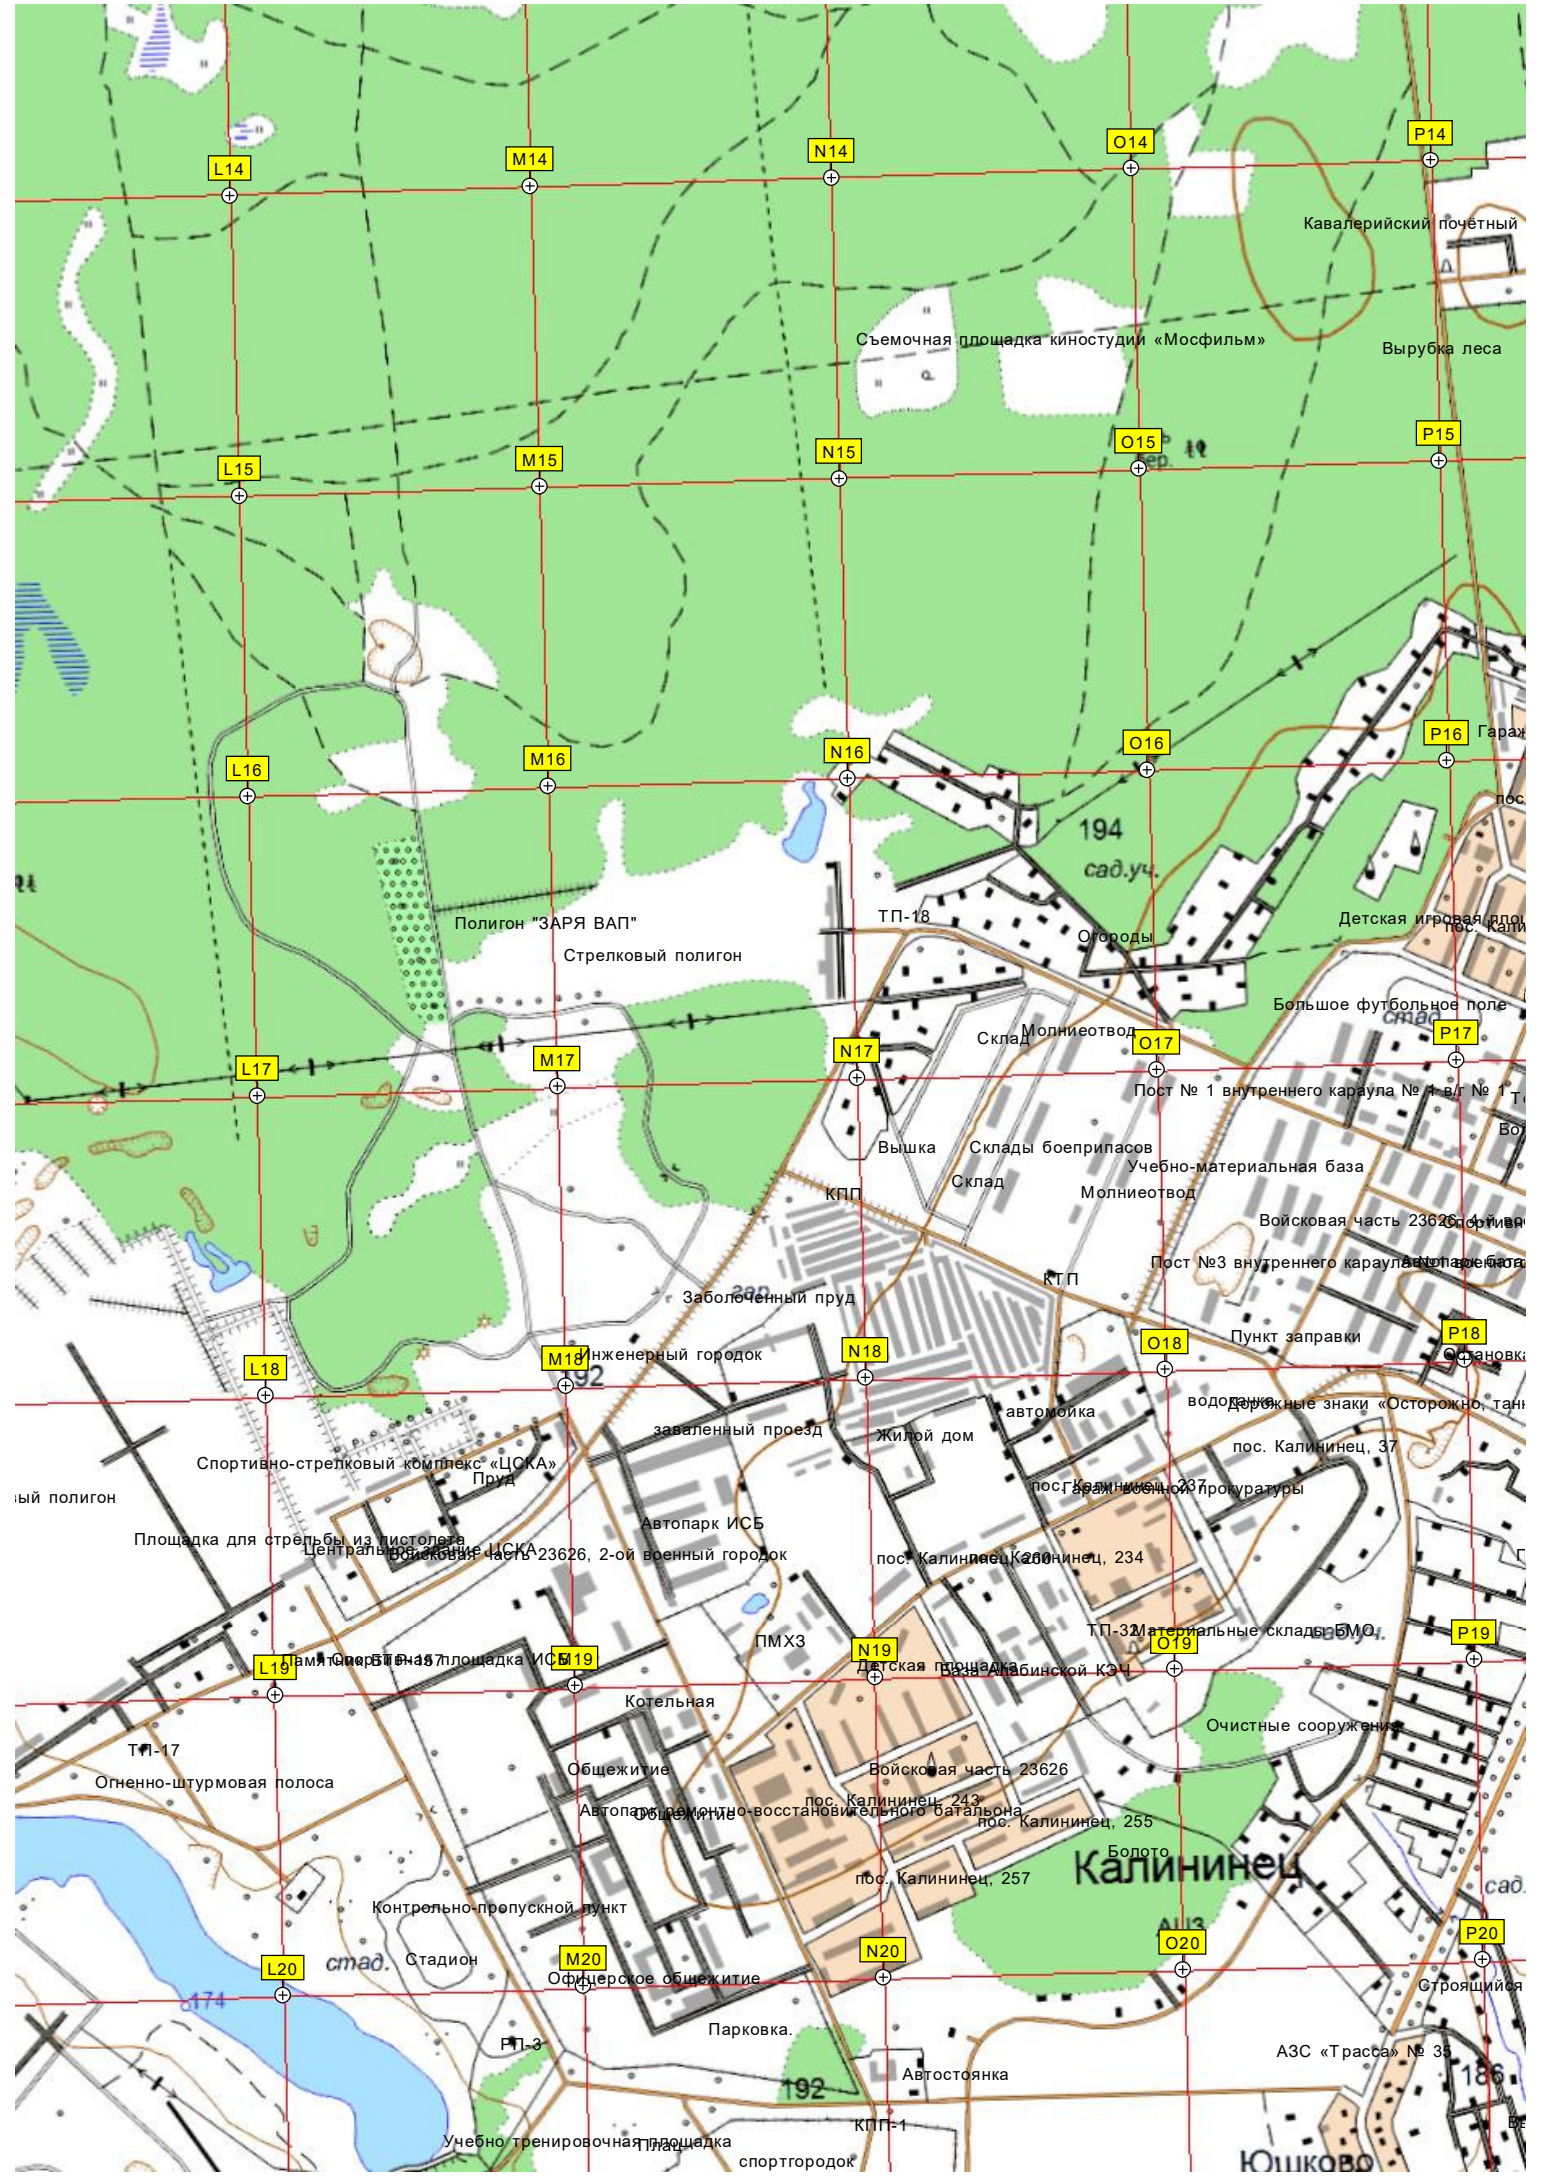

Кавалерийский почетный

Съемочная площадка киностудии «Мосфильм»

Вырубка леса

L14

M14

N14

O14

P14

L15

M15

N15

O15

P15

L16

M16

N16

O16

P16

L17

M17

N17

O17

P17

L18

M18

N18

O18

P18

L19

M19

N19

O19

P19

L20

M20

N20

O20

P20

Полигон "ЗАРЯ ВАП"
Стрелковый полигон

194
сад.уч.

Детская игровая площадка

Инженерный городок

Спортивно-стрелковый комплекс «ЦСКА»
Пруд

Военная часть 23626, 2-ой военный городок

Котельная

Общезитие

Автопарк ремонтно-восстановительного батальона

Контрольно-пропускной пункт

Стадион

Офицерское общежитие

Парковка

Автостоянка

Учебно-тренировочная площадка
спортгородок

ТП-18

Склад Молниеотвод

Вышка

Склады боеприпасов

Склад

КПП

Заболоченный пруд

автомойка

Жилой дом

заваленный проезд

Автопарк ИСБ

ПМХЗ

Детская площадка

Котельная

Общезитие

Контрольно-пропускной пункт

Стадион

Офицерское общежитие

Парковка

Автостоянка

Учебно-тренировочная площадка

спортгородок

Огороды

Склад Молниеотвод

Вышка

Склады боеприпасов

Склад

КПП

Заболоченный пруд

автомойка

Жилой дом

заваленный проезд

Автопарк ИСБ

ПМХЗ

Детская площадка

Котельная

Общезитие

Контрольно-пропускной пункт

Стадион

Офицерское общежитие

Парковка

Автостоянка

Учебно-тренировочная площадка

спортгородок

Учебно-тренировочная площадка

спортгородок

Пост № 1 внутреннего караула № 1-в/г № 1

Учебно-материальная база

Молниеотвод

Войсковая часть 23626

Пост № 3 внутреннего караула

Пункт заправки

водоотведение

дорожные знаки «Осторожно, танк»

пос. Калинин, 37

пос. Калинин, 234

пос. Калинин, 234

Т.П.-32

материальные склады БМО

Очистные сооружения

Болото

пос. Калинин, 243

пос. Калинин, 255

пос. Калинин, 257

АИЗ

Строящийся

АЗС «Трасса» № 35

Юшково

Большое футбольное поле

Пост № 1 внутреннего караула № 1-в/г № 1

Учебно-материальная база

Молниеотвод

Войсковая часть 23626

Пост № 3 внутреннего караула

Пункт заправки

водоотведение

дорожные знаки «Осторожно, танк»

пос. Калинин, 37

пос. Калинин, 234

пос. Калинин, 234

Т.П.-32

материальные склады БМО

Очистные сооружения

Болото

пос. Калинин, 243

пос. Калинин, 255

пос. Калинин, 257

АИЗ

Строящийся

АЗС «Трасса» № 35

Юшково

Юшково

Юшково

Юшково

Юшково