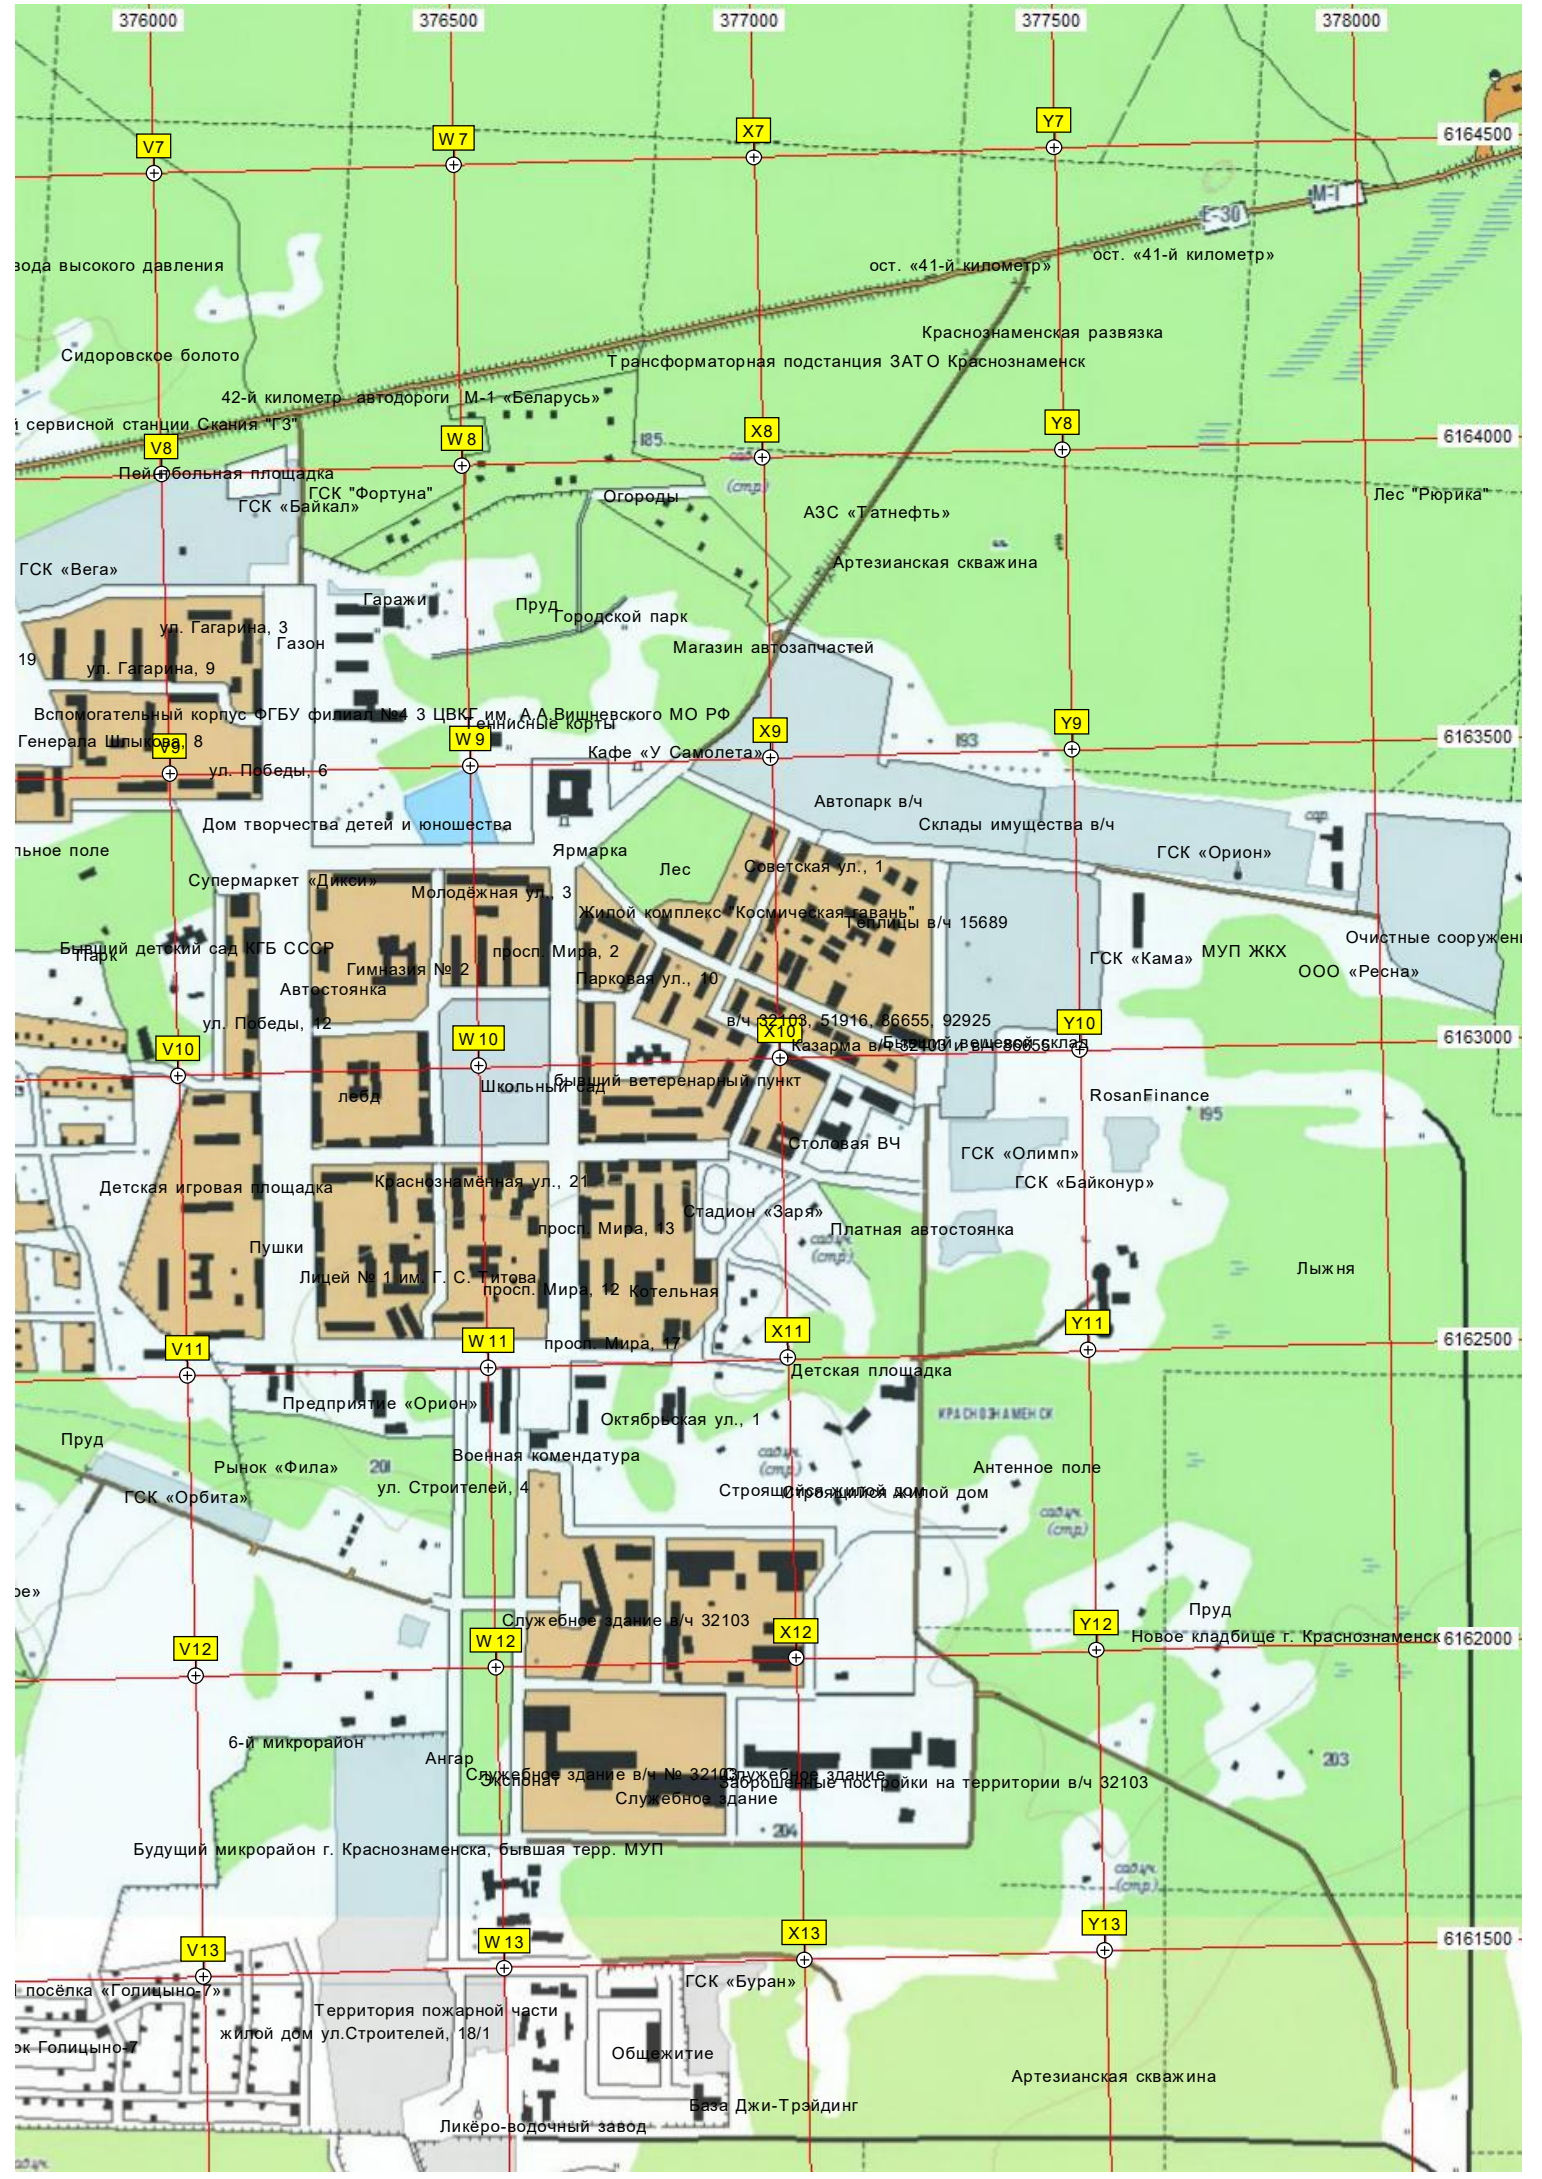

376000

376500

377000

377500

378000

V7

W7

X7

Y7

6164500

вода высокого давления

ост. «41-й километр»

ост. «41-й километр»

Сидоровское болото

Краснознаменская развязка

Трансформаторная подстанция ЗАТО Краснознаменск

42-й километр автодороги М-1 «Беларусь»

V8

W8

X8

Y8

6164000

сервисной станции Скания "ГЗ"

Пейзажная площадка

ГСК "Фортуна"

ГСК «Байкал»

Огороды

АЗС «Татнефть»

Лес "Рюрика"

ГСК «Вега»

Гаражи

Пруд

Городской парк

Артезианская скважина

Магазин автозапчастей

ул. Гагарина, 3

ул. Гагарина, 9

Вспомогательный корпус ФГБУ филиал №4 3 ЦВКГ им. А.А.Вишневого МО РФ

Генерала Шпыгова, 8

ул. Победы, 6

W9

X9

Y9

6163500

ГСК «Вега»

ул. Победы, 6

Дом творчества детей и юношества

Супермаркет «Дикой»

Будущий детский сад КГБ СССР

Автостоянка

ул. Победы, 12

Детская игровая площадка

Пушки

Лицей №1 им. Г.С.Титова

просп. Мира, 12

Котельная

Предприятие «Орион»

Рынок «Фила»

ГСК «Орбита»

6-й микрорайон

посёлка «Голицыно-7»

жилье

Территория пожарной части

жилой дом ул.Строителей, 18/1

Общешитие

База Джи-Трейдинг

Ликеро-водочный завод

Лес

Жилой комплекс "Космическая гавань"

в/ч 15689

ГСК «Олимп»

ГСК «Байконур»

Лыжня

Новое кладбище г. Краснознаменск

ГСК «Буран»

Артезианская скважина

ГСК «Олимп»

ГСК «Байконур»

Лыжня

Новое кладбище г. Краснознаменск

ГСК «Олимп»

ГСК «Байконур»

Лыжня

Новое кладбище г. Краснознаменск

ГСК «Олимп»

ГСК «Байконур»

Лыжня

V10

W10

X10

Y10

6163000

ул. Победы, 12

Детская игровая площадка

Пушки

Лицей №1 им. Г.С.Титова

просп. Мира, 12

Котельная

Предприятие «Орион»

Рынок «Фила»

ГСК «Орбита»

6-й микрорайон

посёлка «Голицыно-7»

жилье

Территория пожарной части

жилой дом ул.Строителей, 18/1

Общешитие

База Джи-Трейдинг

Ликеро-водочный завод

Лес

Жилой комплекс "Космическая гавань"

в/ч 15689

ГСК «Олимп»

ГСК «Байконур»

Лыжня

Новое кладбище г. Краснознаменск

ГСК «Олимп»

ГСК «Байконур»

Лыжня

Новое кладбище г. Краснознаменск

ГСК «Олимп»

ГСК «Байконур»

Лыжня

Новое кладбище г. Краснознаменск

ГСК «Олимп»

ГСК «Байконур»

Лыжня

V11

W11

X11

Y11

6162500

ул. Победы, 12

Детская игровая площадка

Пушки

Лицей №1 им. Г.С.Титова

просп. Мира, 12

Котельная

Предприятие «Орион»

Рынок «Фила»

ГСК «Орбита»

6-й микрорайон

посёлка «Голицыно-7»

жилье

Территория пожарной части

жилой дом ул.Строителей, 18/1

Общешитие

База Джи-Трейдинг

Ликеро-водочный завод

Лес

Жилой комплекс "Космическая гавань"

в/ч 15689

ГСК «Олимп»

ГСК «Байконур»

Лыжня

Новое кладбище г. Краснознаменск

ГСК «Олимп»

ГСК «Байконур»

Лыжня

V12

W12

X12

Y12

6162000

ул. Победы, 12

Детская игровая площадка

Пушки

Лицей №1 им. Г.С.Титова

просп. Мира, 12

Котельная

Предприятие «Орион»

Рынок «Фила»

ГСК «Орбита»

6-й микрорайон

посёлка «Голицыно-7»

жилье

Территория пожарной части

жилой дом ул.Строителей, 18/1

Общешитие

База Джи-Трейдинг

Лыжня

V13

W13

X13

Y13

6161500

ул. Победы, 12

Детская игровая площадка

Пушки

Лицей №1 им. Г.С.Титова

просп. Мира, 12

Котельная

Предприятие «Орион»

Рынок «Фила»

ГСК «Орбита»

6-й микрорайон