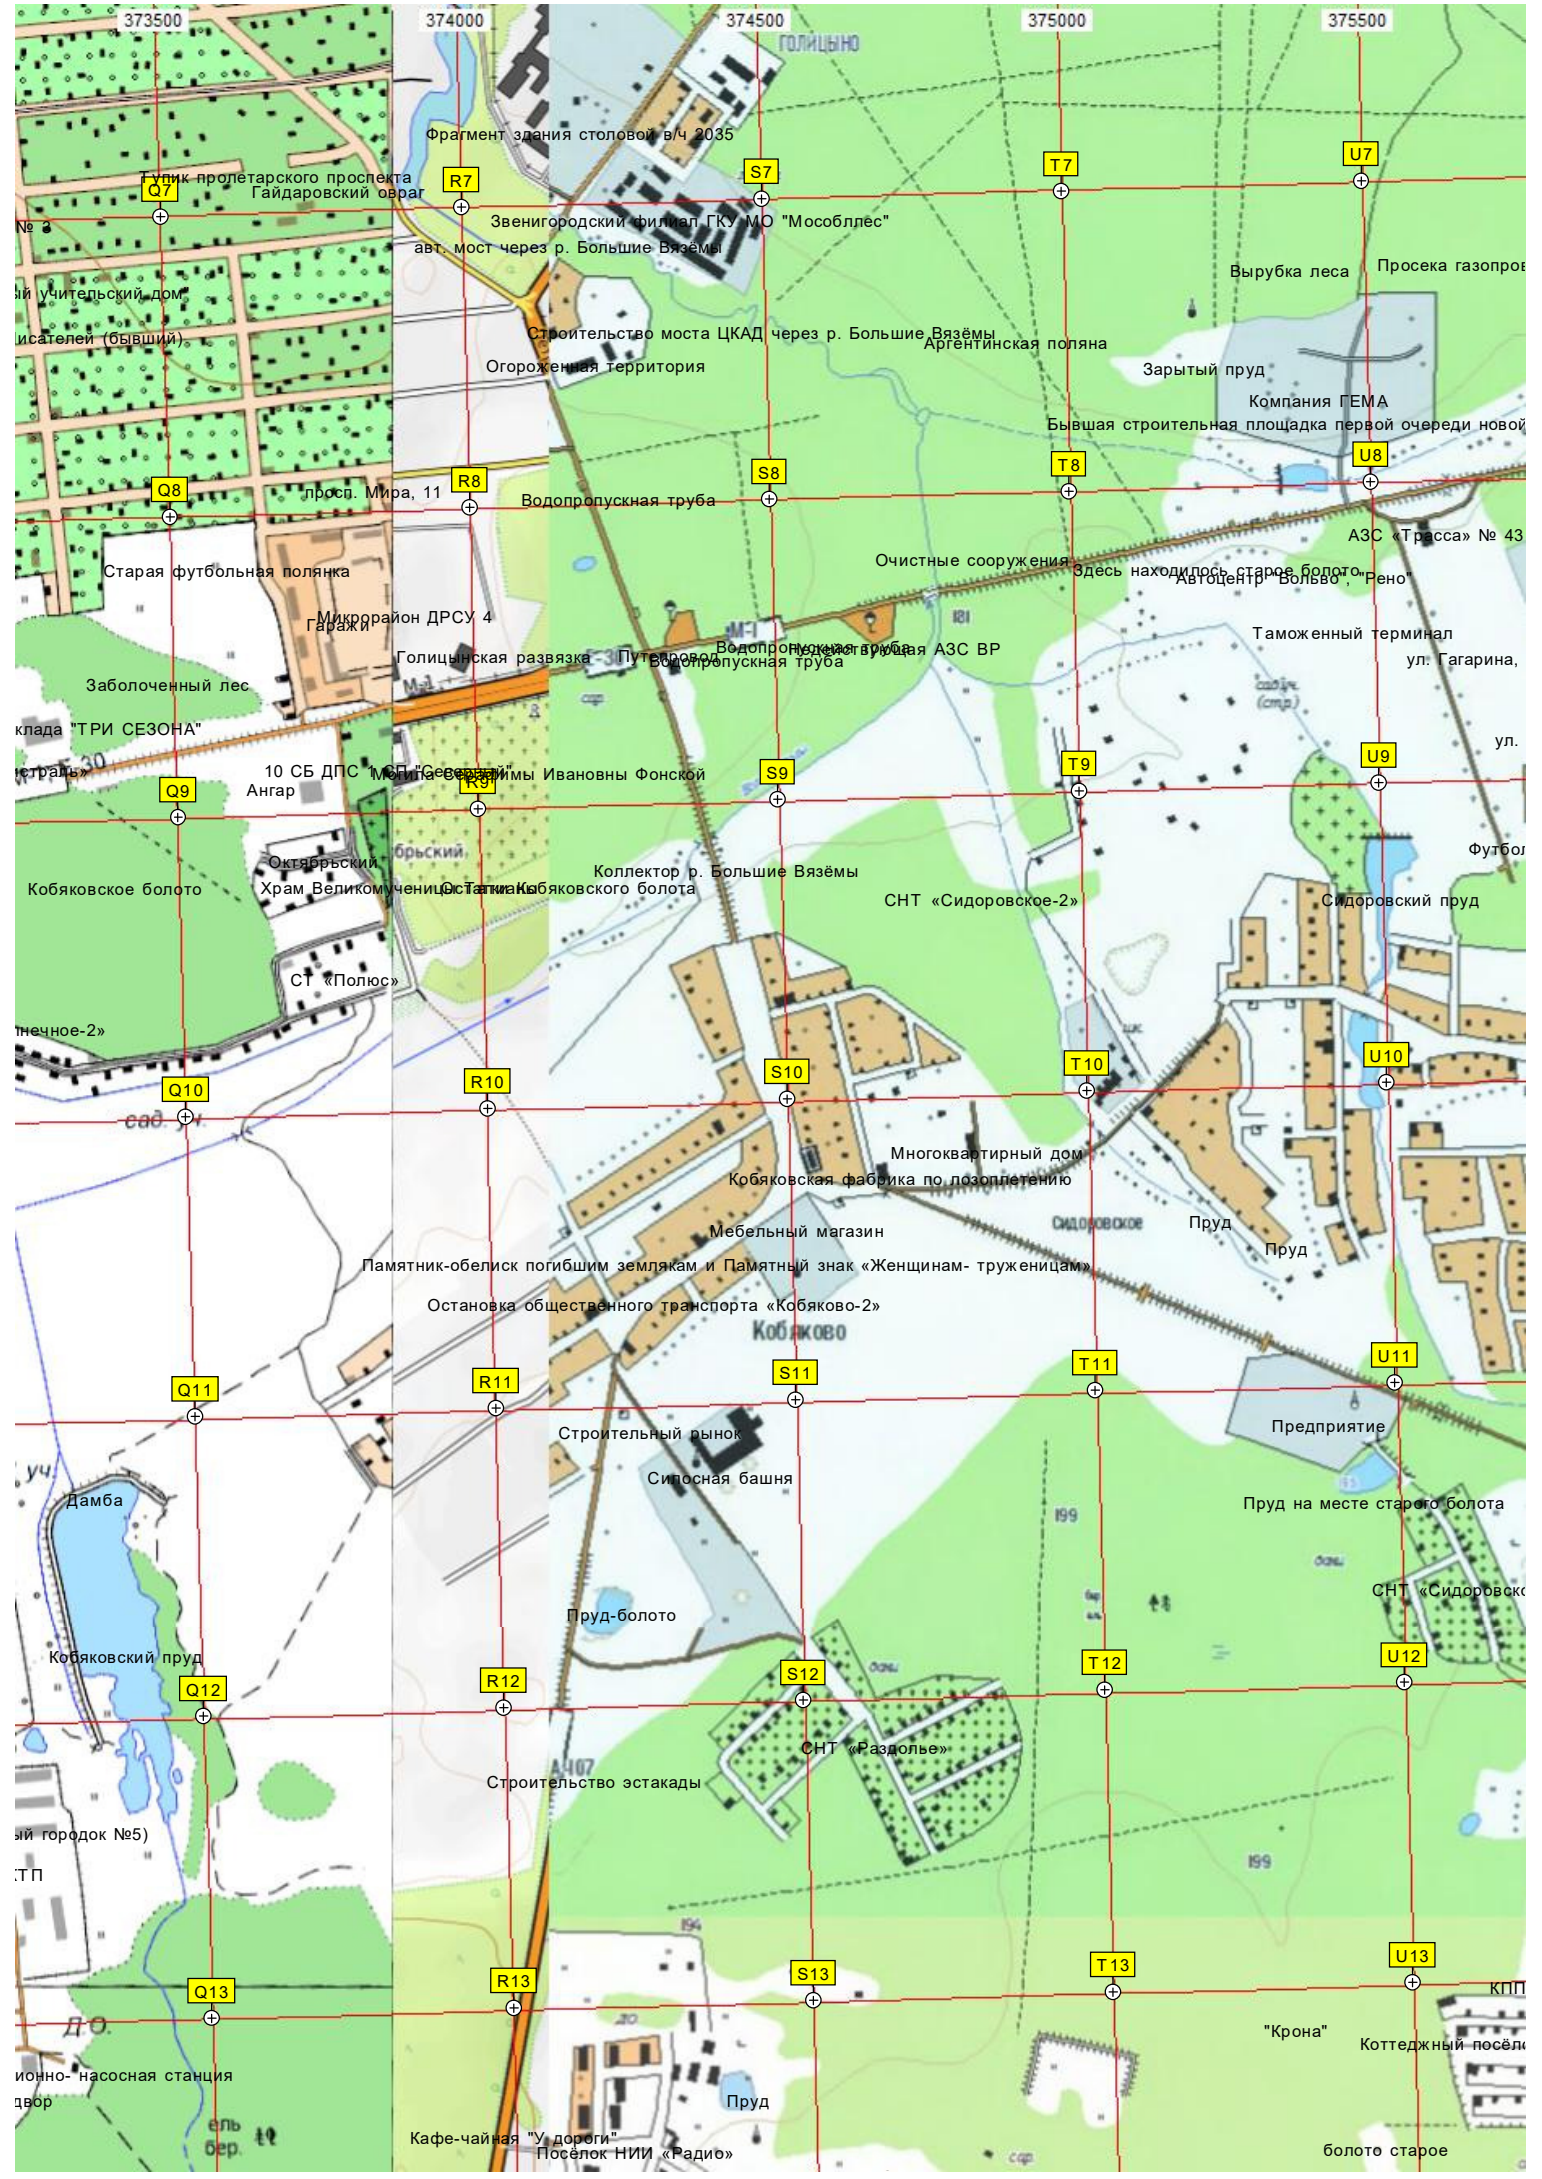

373500

374000

374500

375000

375500

ГОЛИЦЫНО

Фрагмент здания столовой в/ч 2035

Звенигородский филиал ГКУ МО "Мособллес"

авт. мост через р. Большие Вязёмы

Строительство моста ЦКАД через р. Большие Вязёмы

Огороженная территория

Вырубка леса Просека газопровода

Зарытый пруд

Компания ГЕМА

Бывшая строительная площадка первой очереди новой

АЗС «Трасса» № 43

Очистные сооружения Здесь находилось старое болото

Автоцентр «Вольво», «Рено»

Таможенный терминал ул. Гагарина,

ул.

Футбол

Сидоровский пруд

СНТ «Сидоровское-2»

Коллектор р. Большие Вязёмы

Кобяковского болота

10 СБ ДПС М.П. «Севастополь»

Ангар

Октябрьский, брянский

Храм Великомученицы Татианы

СТ «Полюс»

«мечное-2»

сад «И

Многоквартирный дом

Кобяковская фабрика по дозоплетению

Мебельный магазин

Памятник-обелиск погибшим землякам и Памятный знак «Женщинам-труженицам»

Остановка общественного транспорта «Кобяково-2»

Кобяково

Строительный рынок

Сипосная башня

Предприятие

Пруд на месте старого болота

СНТ «Сидоровское-2»

Дамба

Кобяковский пруд

Пруд-болото

СНТ «Раздолье»

Строительство эстакады

Коттеджный посёлок №5)

Д.П.

Д.О.

ионно-насосная станция

двор

ель бер.

Кафе-чайная "У дороги"

Посёлок НИИ «Радио»

"Крона" Коттеджный посёлок

КПП

болото старое