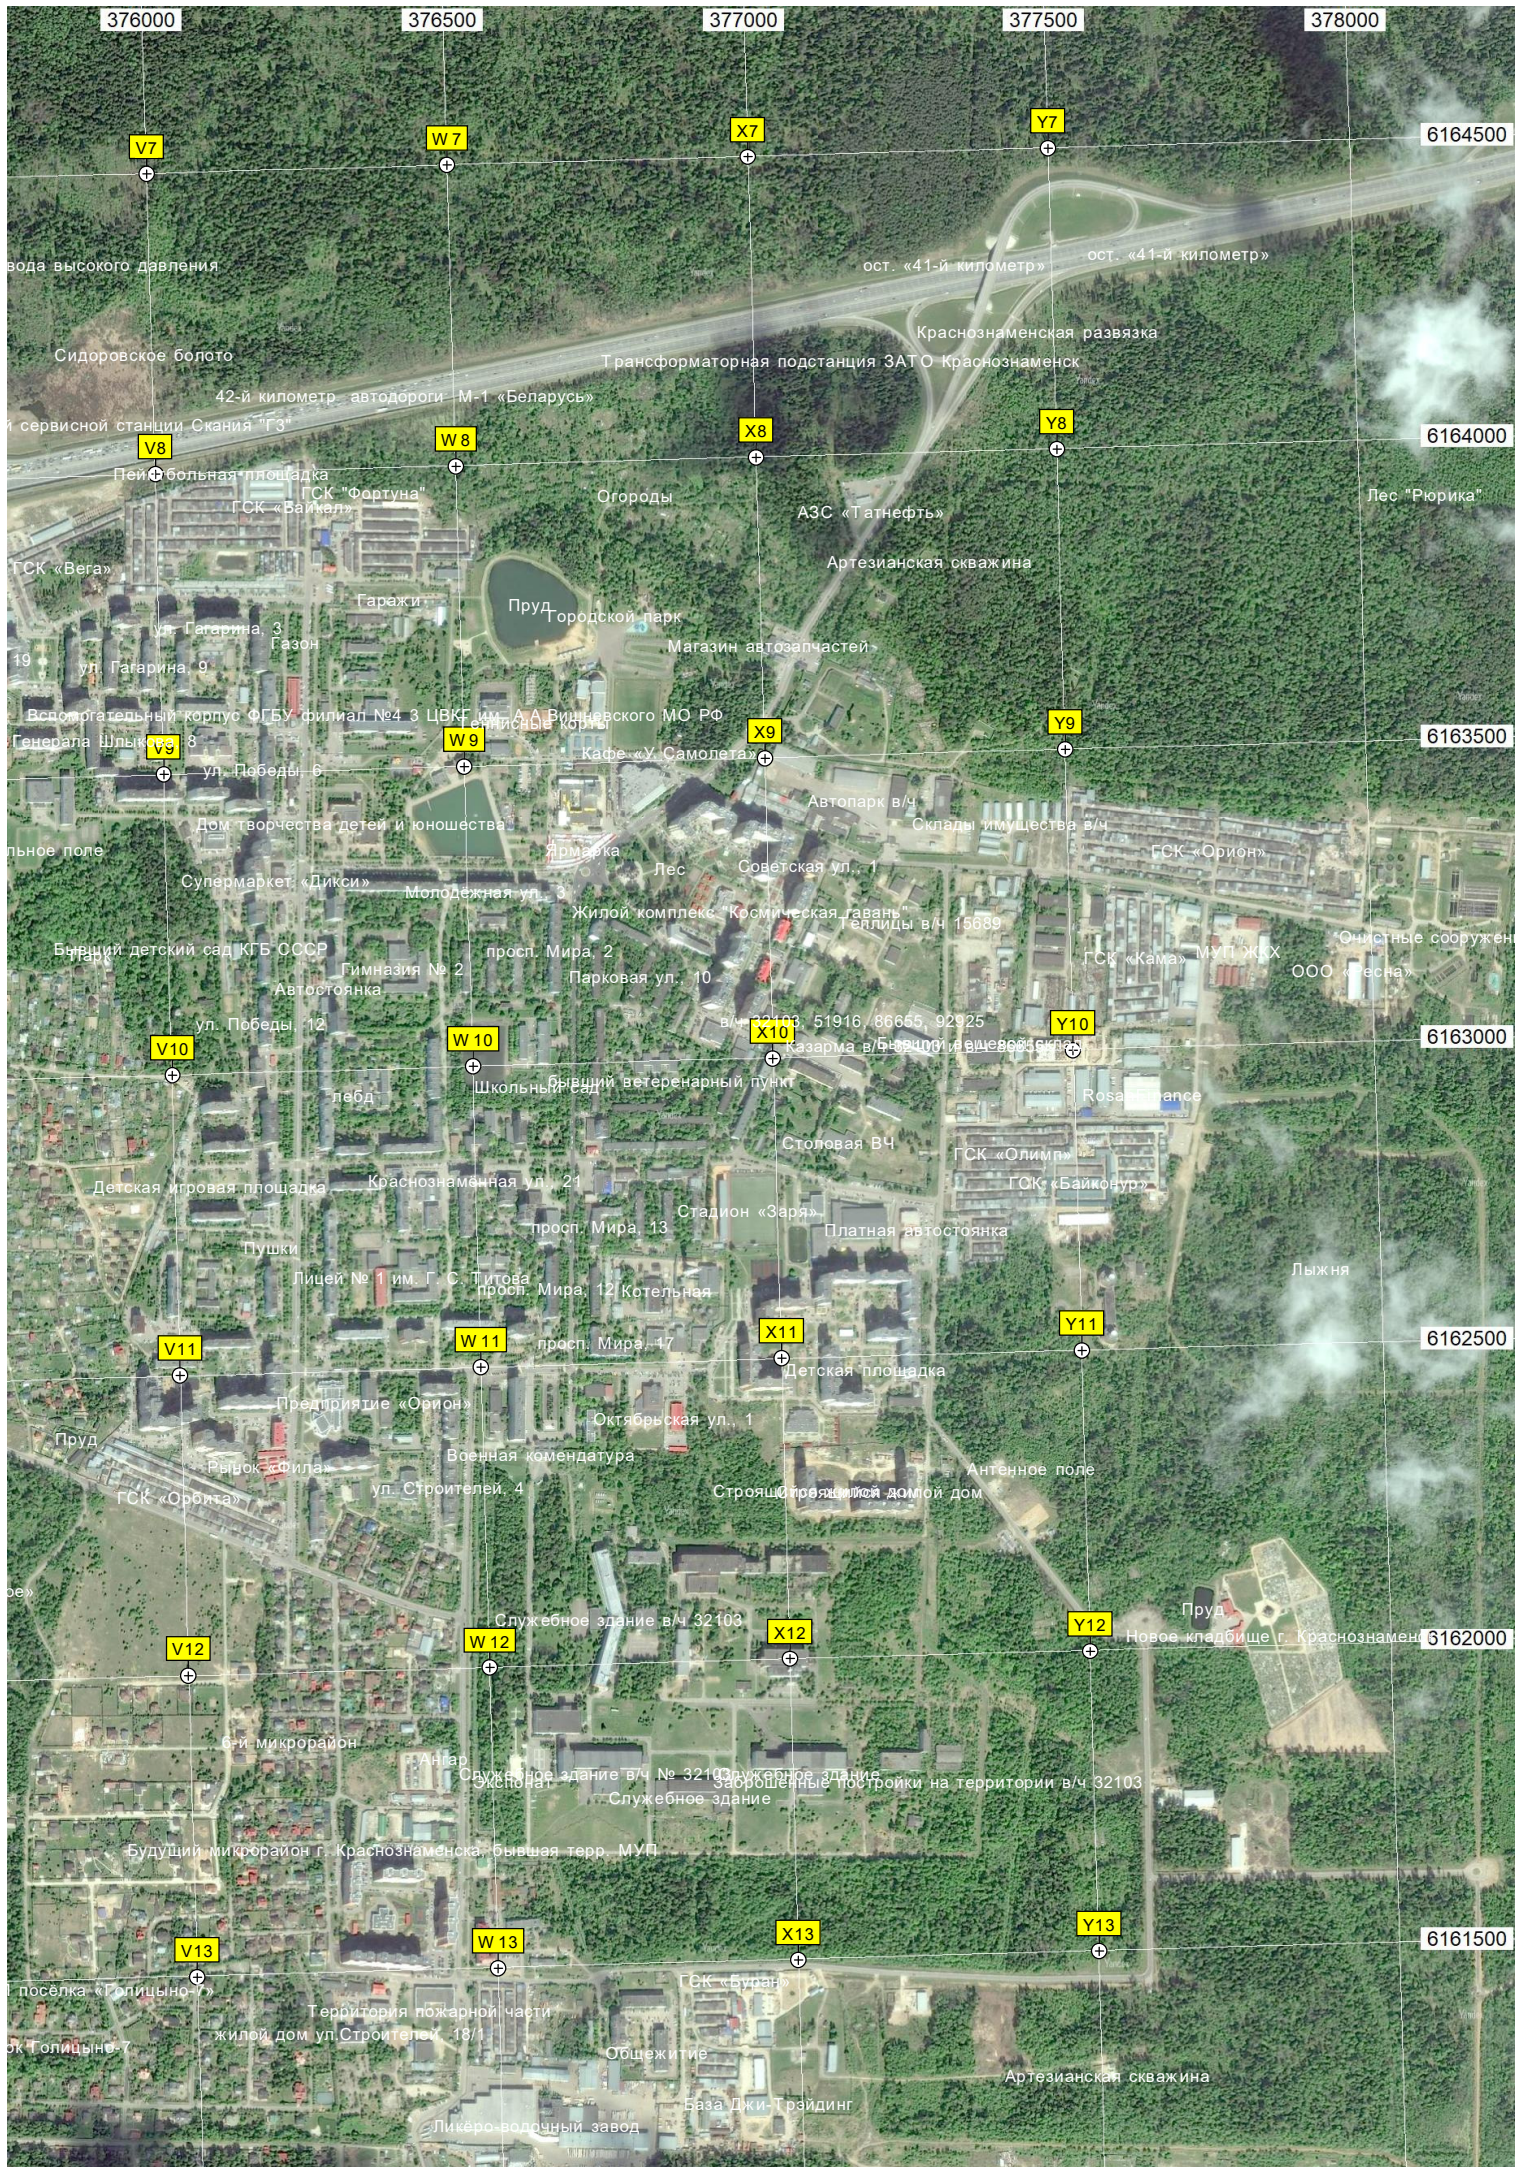

376000

376500

377000

377500

378000

6164500

6164000

6163500

6163000

6162500

6162000

6161500

V7

W7

X7

Y7

V8

W8

X8

Y8

V9

W9

X9

Y9

V10

W10

X10

Y10

V11

W11

X11

Y11

V12

W12

X12

Y12

V13

W13

X13

Y13

вода высокого давления

Сидоровское болото

42-й километр автодороги М-1 «Беларусь»

сервисной станции Скания "ГЗ"

Пейзажная площадка

ГСК "Фортуна"

ГСК «Байкал»

ГСК «Вега»

ул. Гагарина, 3

ул. Гагарина, 9

Вспомогательный корпус ФГБУ филиал №4 ЦВКФ им. А.А. Вишневского МО РФ

Генерала Шлыкова, 8

ул. Победы, 6

лпное поле

Дом творчества детей и юношества

Супермаркет «Дикси»

Бывший детский сад КГБ ООСР

Автостоянка

ул. Победы, 12

лбд

Детская игровая площадка

Пушки

Лицей №1 им. Г.С. Титова

Пруд

Рынок «Фила»

ГСК «Орион»

б-й микрорайон

поселка «Грильцино-7»

ок Толицыно-7

Территория пожарной части

жилой дом ул. Строителей, 18/1

Общезитие

База Джи-Трайдинг

Ликеро-водочный завод

ост. «41-й километр»

ост. «41-й километр»

Краснознаменная развязка

Трансформаторная подстанция ЗАТО Краснознаменск

Огороды

АЗС «Татнефть»

Артезианская скважина

Пруд

Городской парк

Магазин автозапчастей

Кафе «У Самолета»

Ярмарка

Лес

Советская ул., 1

Жилой комплекс «Космическая гавань»

просп. Мира, 2

Парковая ул., 10

б/ч 32103, 51916, 86665, 92925

Казарма в/ч 50010 и в/ч 50011

бывший ветеринарный пункт

Школьный двор

Краснознаменная ул., 21

просп. Мира, 13

просп. Мира, 12

просп. Мира, 17

Октябрьская ул., 1

ул. Строителей, 4

Военная комендатура

Строящий прежнее жилие дом

Службное здание в/ч 32103

Службное здание в/ч № 32103

Экспонат

Зарошенные постройки на территории в/ч 32103

Службное здание

Rosa Residence

ГСК «Олимп»

ГСК «Байковур»

Платная автостоянка

Студенческая ул., 1

Детская площадка

Антенное поле

Новое кладбище г. Краснознаменск

Лыжня

Пруд

Новое кладбище г. Краснознаменск

Лес "Рюрика"

Очистные сооружения

ООО «Бесна»

Антенное поле

Строящий прежнее жилие дом

Новое кладбище г. Краснознаменск

Артезианская скважина