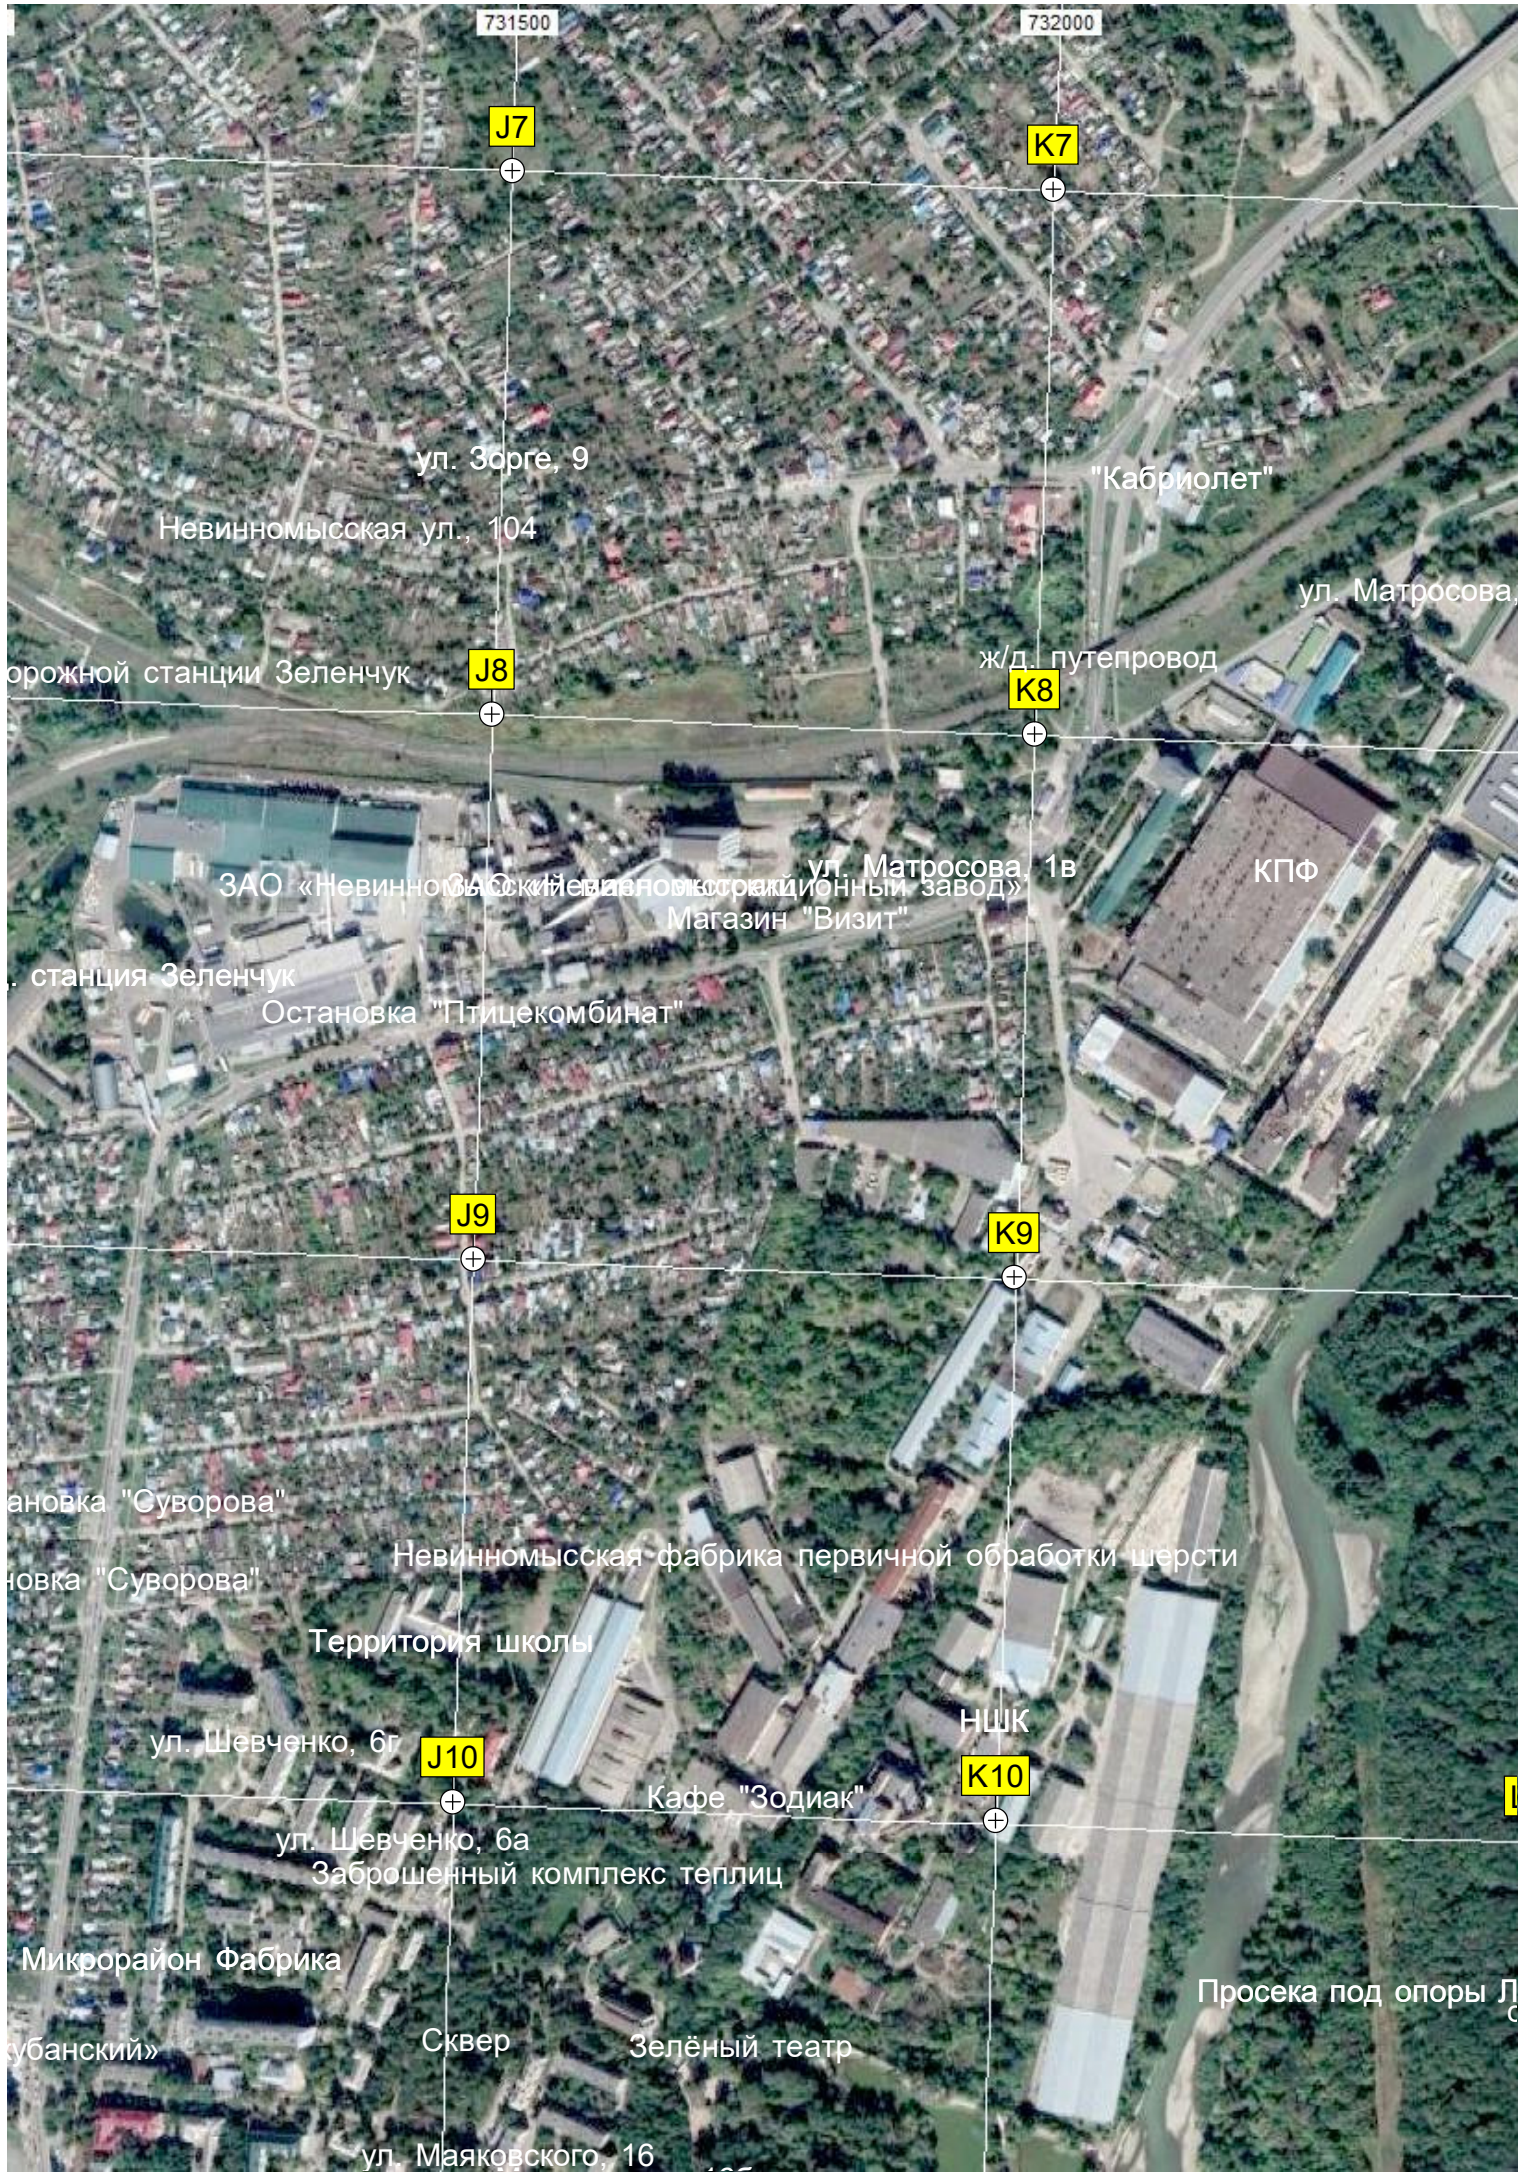

731500

732000

J7

K7

ул. Зорге, 9

"Кабриолет"

Невинномысская ул., 104

ул. Матросова

оружной станции Зеленчук

J8

ж/д. путепровод

K8

улица Матросова, 1в

КАПФ

ЗАО «Невинномысский завод»

Магазин "Визит"

станция Зеленчук

Остановка "Птицекомбинат"

J9

K9

ановка "Суворова"

новка "Суворова"

Невинномысская фабрика первичной обработки шерсти

Территория школы

ул. Шевченко, 6а

J10

НШК

K10

Кафе "Зодиак"

ул. Шевченко, 6а

Заброшенный комплекс теплиц

Микрорайон Фабрика

Просека под опоры Л...

убанский»

Сквер

Зелёный театр

ул. Маяковского, 16