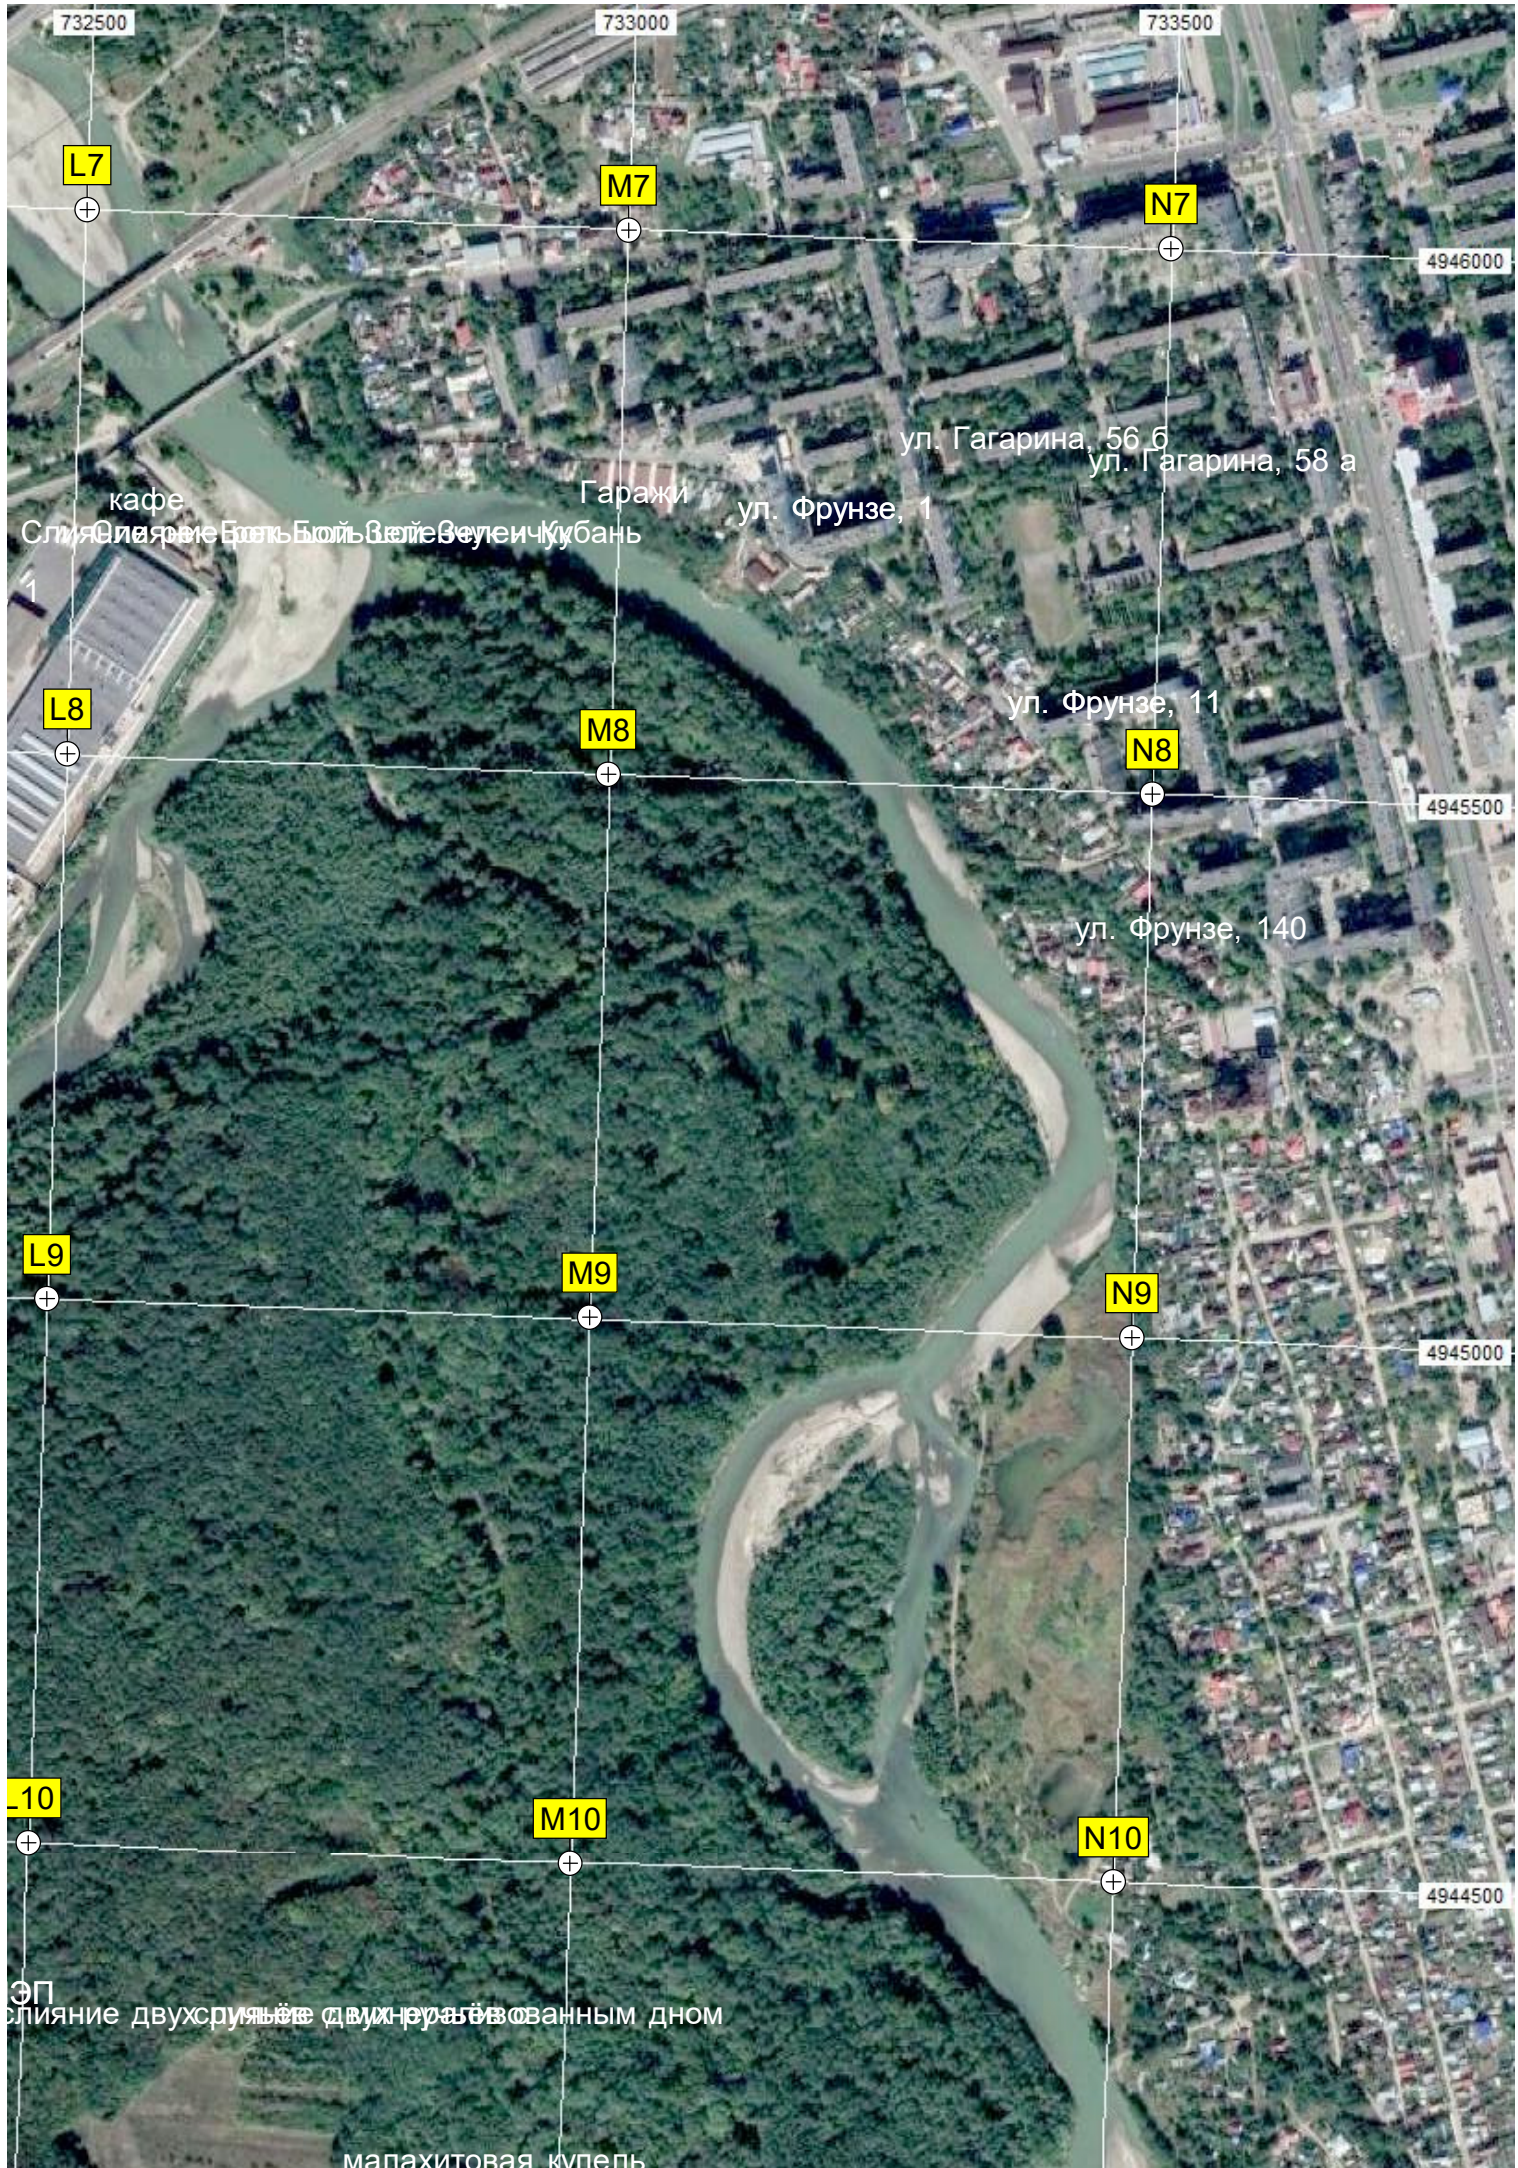

Заброшенный комплекс теплиц

Микрорайон Фабрика

Просека под опоры Л...

убанский»

Сквер

Зелёный театр

ул. Маяковского, 16

732500

733000

733500

L7

M7

N7

4946000

ул. Гагарина, 56 б
ул. Гагарина, 58 а

кафе
Слияние Боты Большой Волы в реку Кубань