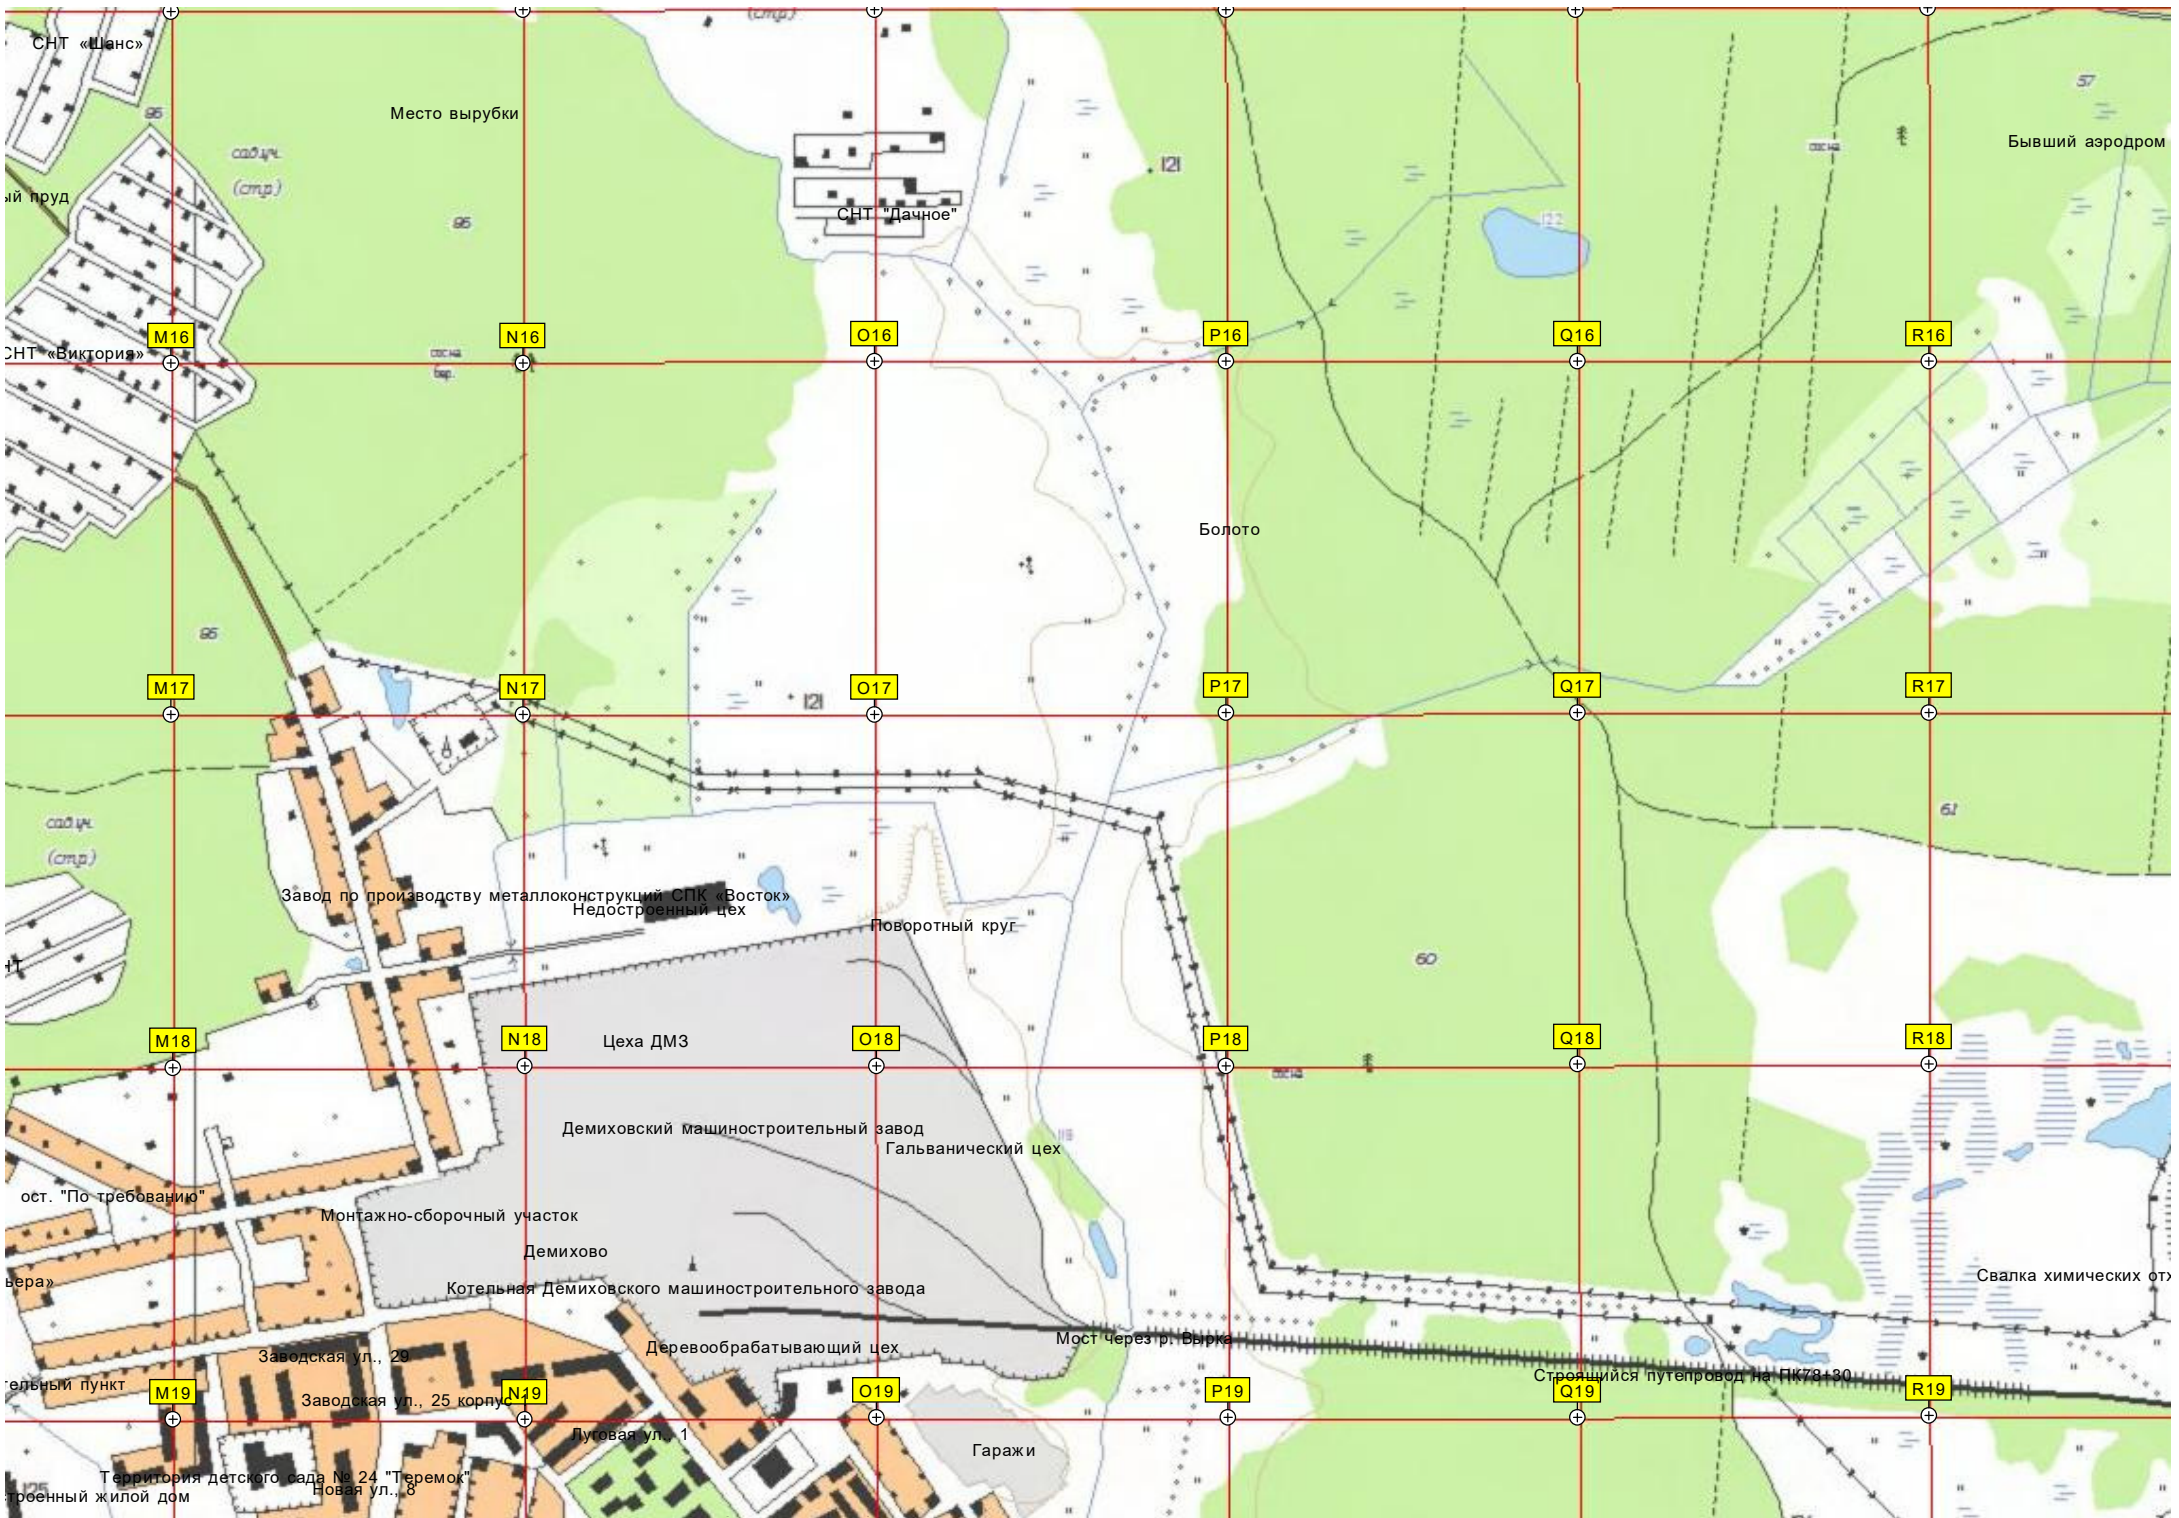

СНТ «Шанс»

Место вырубki

СНТ «Дачное»

Бывший аэродром

M16

N16

O16

P16