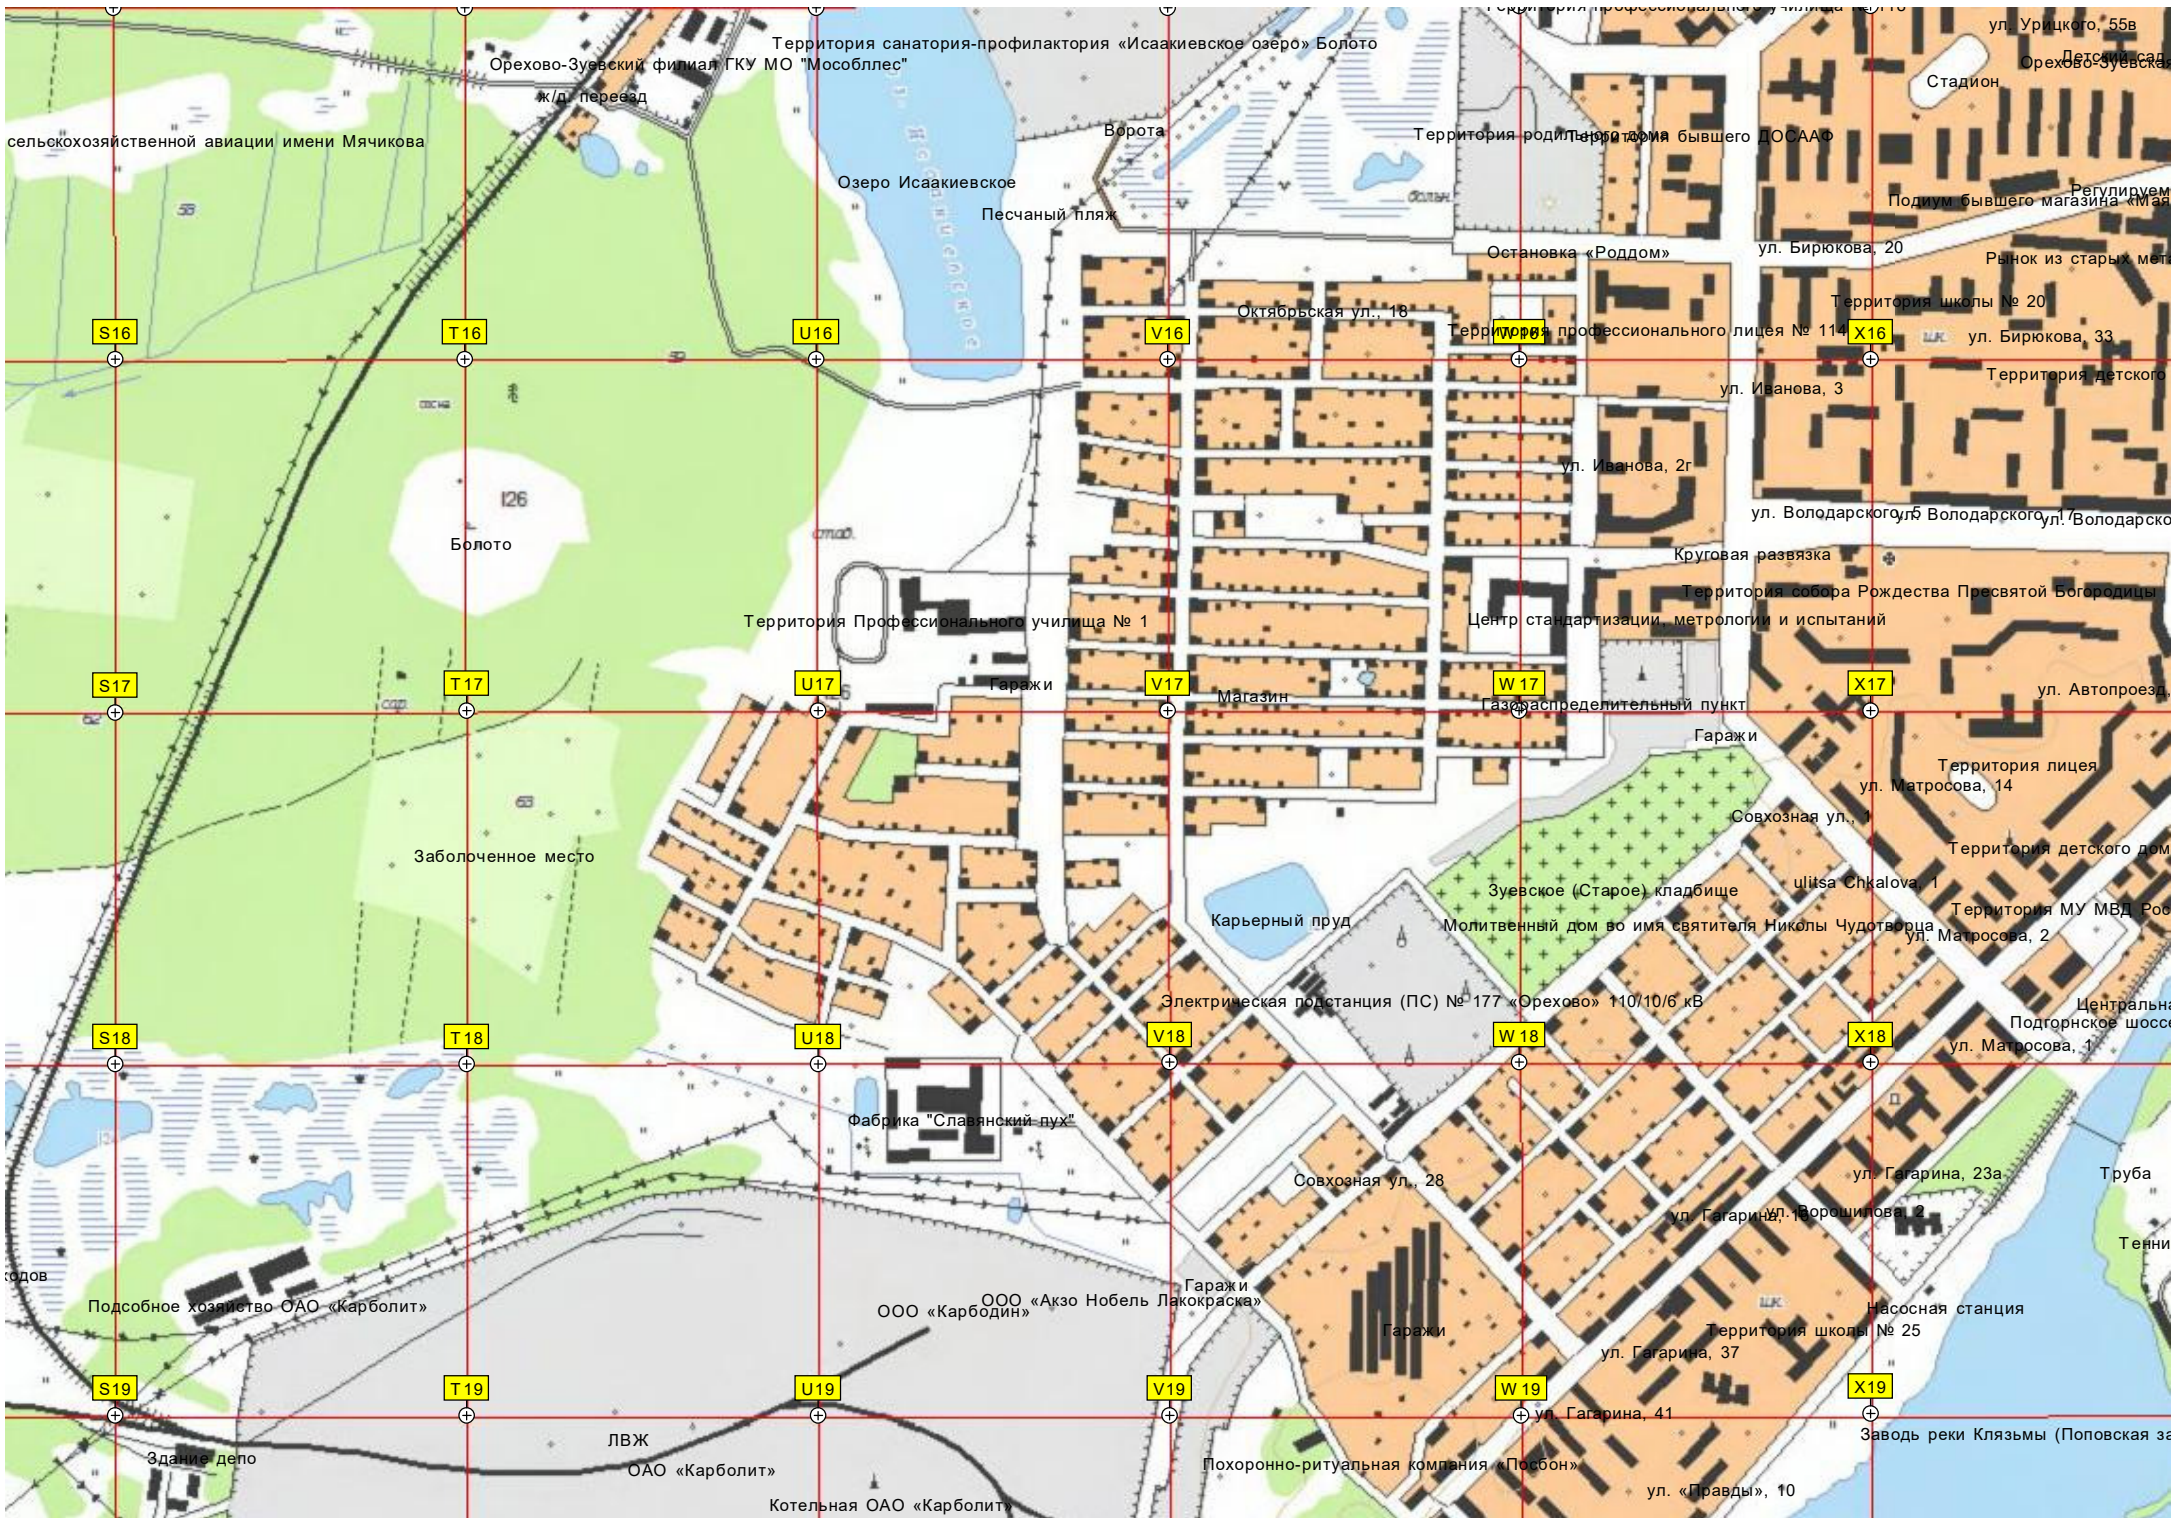

Луговая ул., 1

Гаражи

Свалка химических от

Территория детского сада № 24 «Теремок»  
Военный жилой дом

Орехово-Зуевский филиал ГКУ МО "Мособллес"

Территория санатория-профилактория «Исаакиевское озеро» Болото