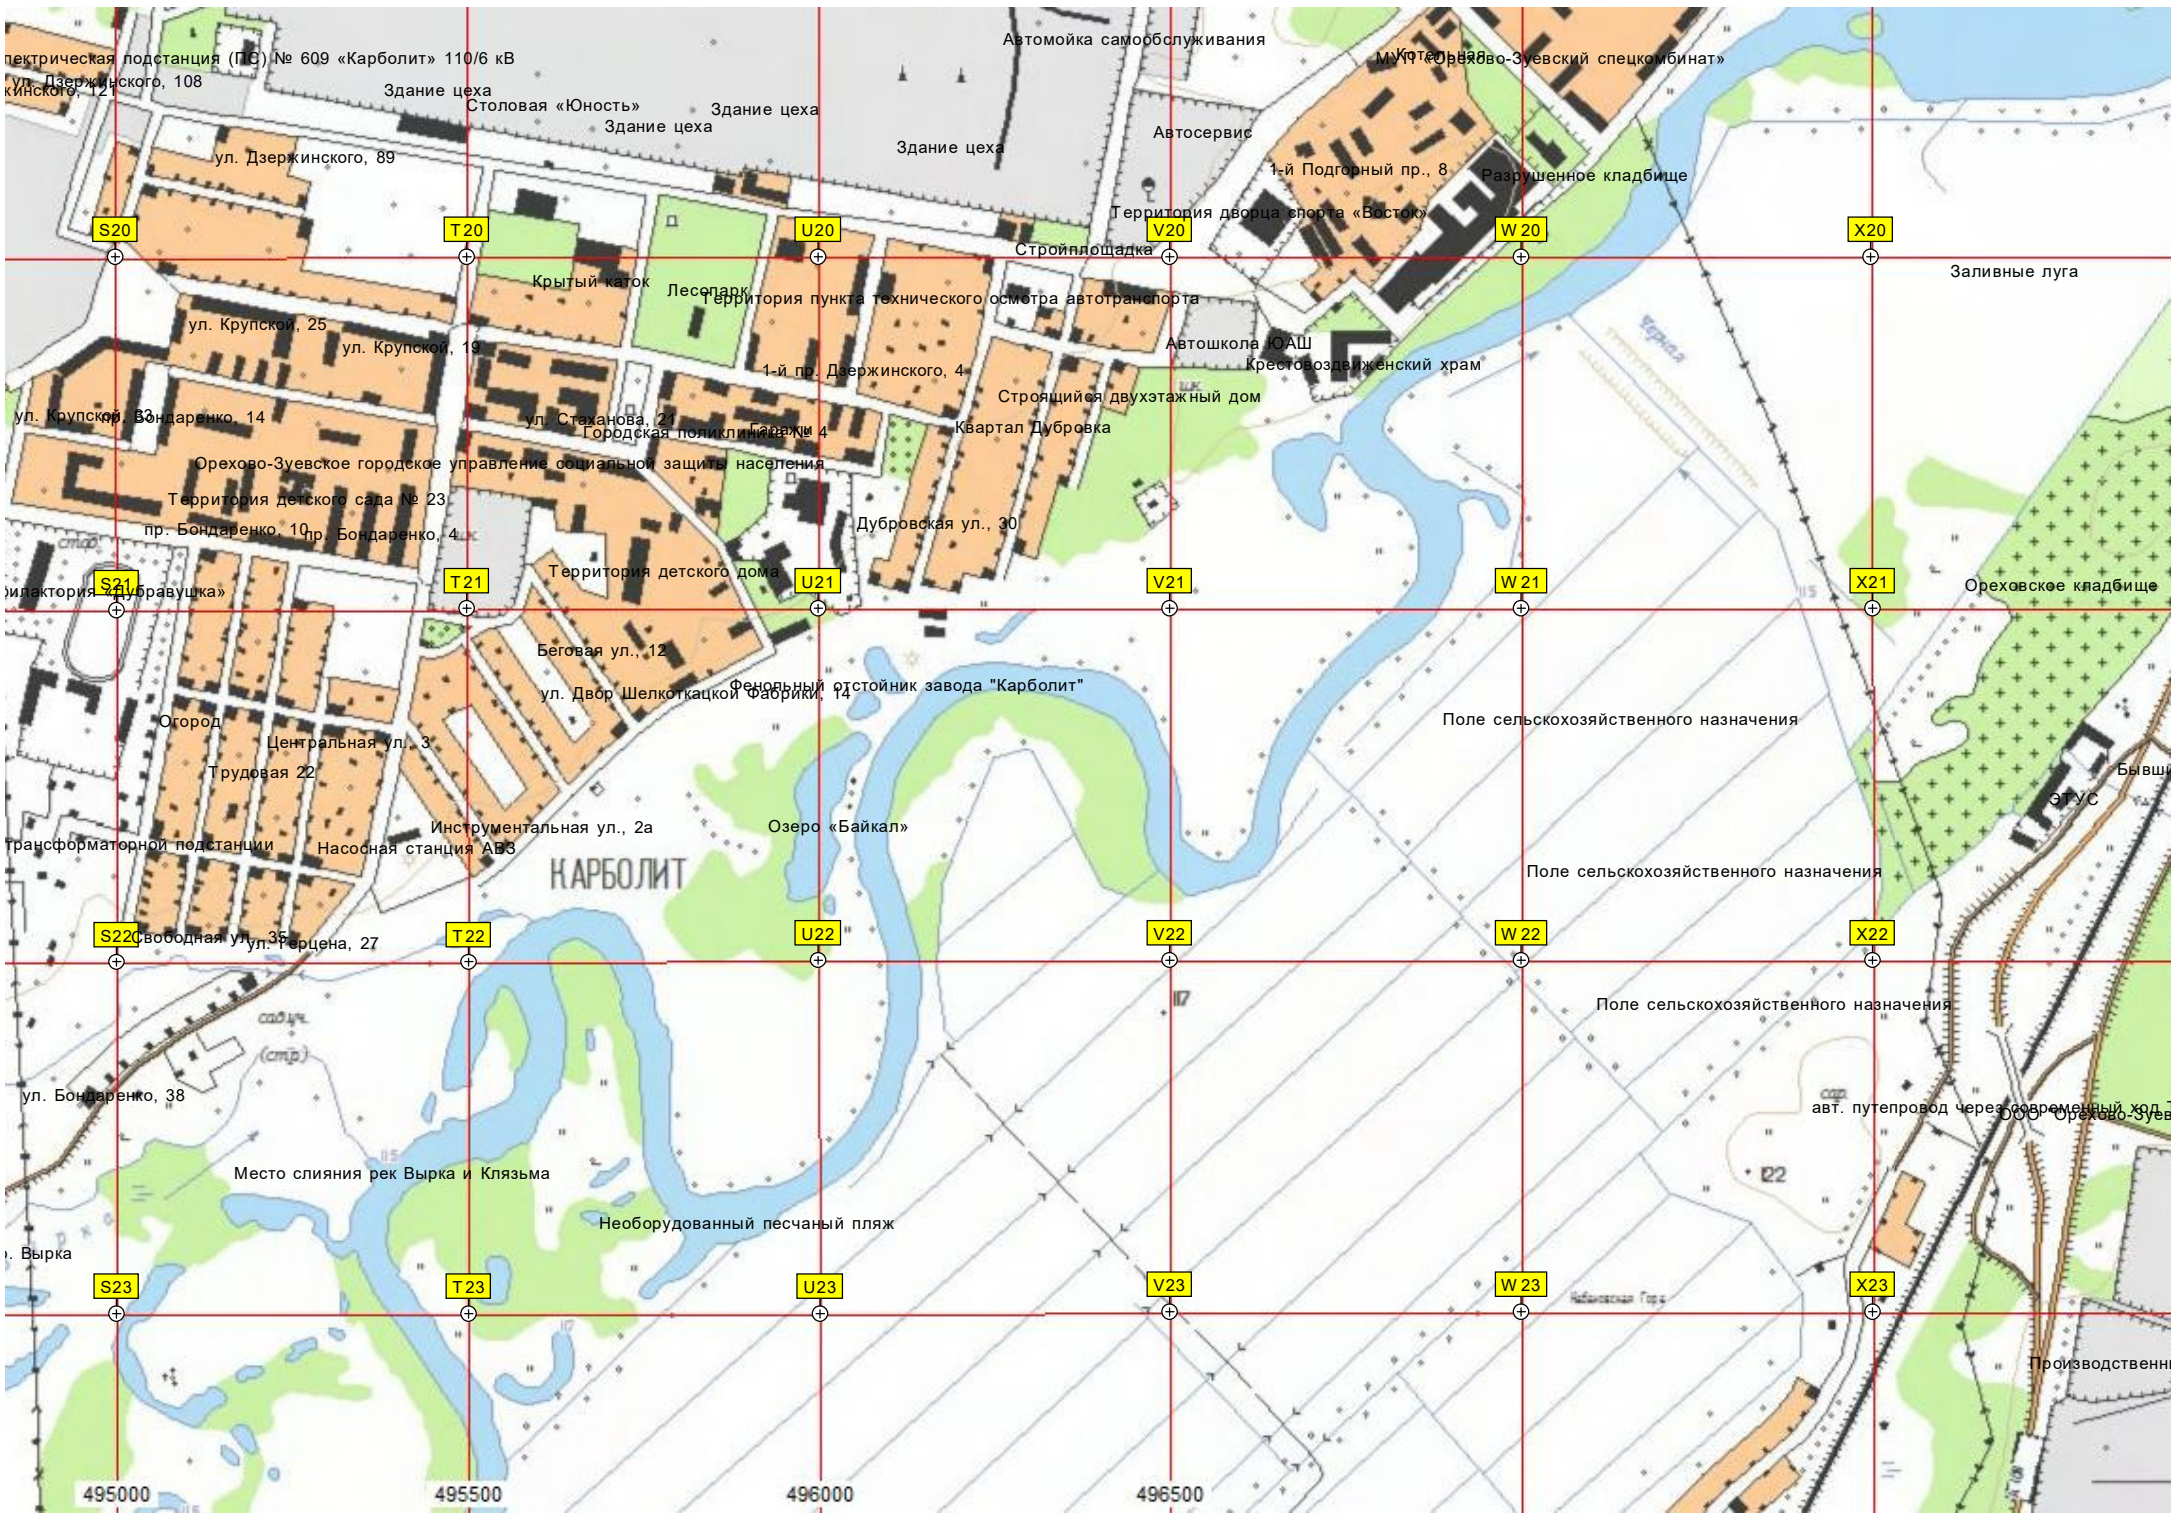

Электрическая подстанция (ПС) № 609 «Карболит» 110/6 кВ
ул. Дзержинского, 108

Автомойка самообслуживания

«Орехово-Зуевский спецкомбинат»

Здание цеха
Столовая «Юность»
Здание цеха
Здание цеха

Автосервис

1-й Подгорный пр., 8
Разрушенное кладбище

S20

T20

U20

V20

W20

X20

Заливные луга

ул. Крупской, 25

ул. Крупской, 19

Крытый каток

Лесопарк

Территория пункта технического осмотра автотранспорта

Автошкола ЮАШ

Крестовоздвиженский храм

1-й пр. Дзержинского, 4

Строящийся двухэтажный дом

Квартал Дубровка

ул. Крупской, 33

Бондаренко, 14

ул. Стаханова, 21

Городская поликлиника № 4

Орехово-Зуевское городское управление социальной защиты населения

Территория детского сада № 23

пр. Бондаренко, 19р, Бондаренко, 4

Дубровская ул., 30

U21

V21

W21

X21

Ореховское кладбище

Территория «Дубравушка»

T21

Территория детского дома

Беговая ул., 12

ул. Двор Шелкоткацкой фабрики

Фондовый источник завода «Карболит»

Поле сельскохозяйственного назначения

Огород

Центральная ул., 3

Трудовая 22

Трансформаторной подстанции

Насосная станция АВЗ

Инструментальная ул., 2а

Озеро «Байкал»

КАРБОЛИТ

Поле сельскохозяйственного назначения

S22

T22

U22

V22

W22

X22

Поле сельскохозяйственного назначения

Свободная ул., 35

ул. Вердена, 27

ул. Бондаренко, 38

Место слияния рек Вырка и Клязьма

Необорудованный песчаный пляж

авт. путепровод через временный ход

S23

T23

U23

V23

W23

X23

р. Вырка

Набережная Горы

Производственн

495000

495500

496000

496500