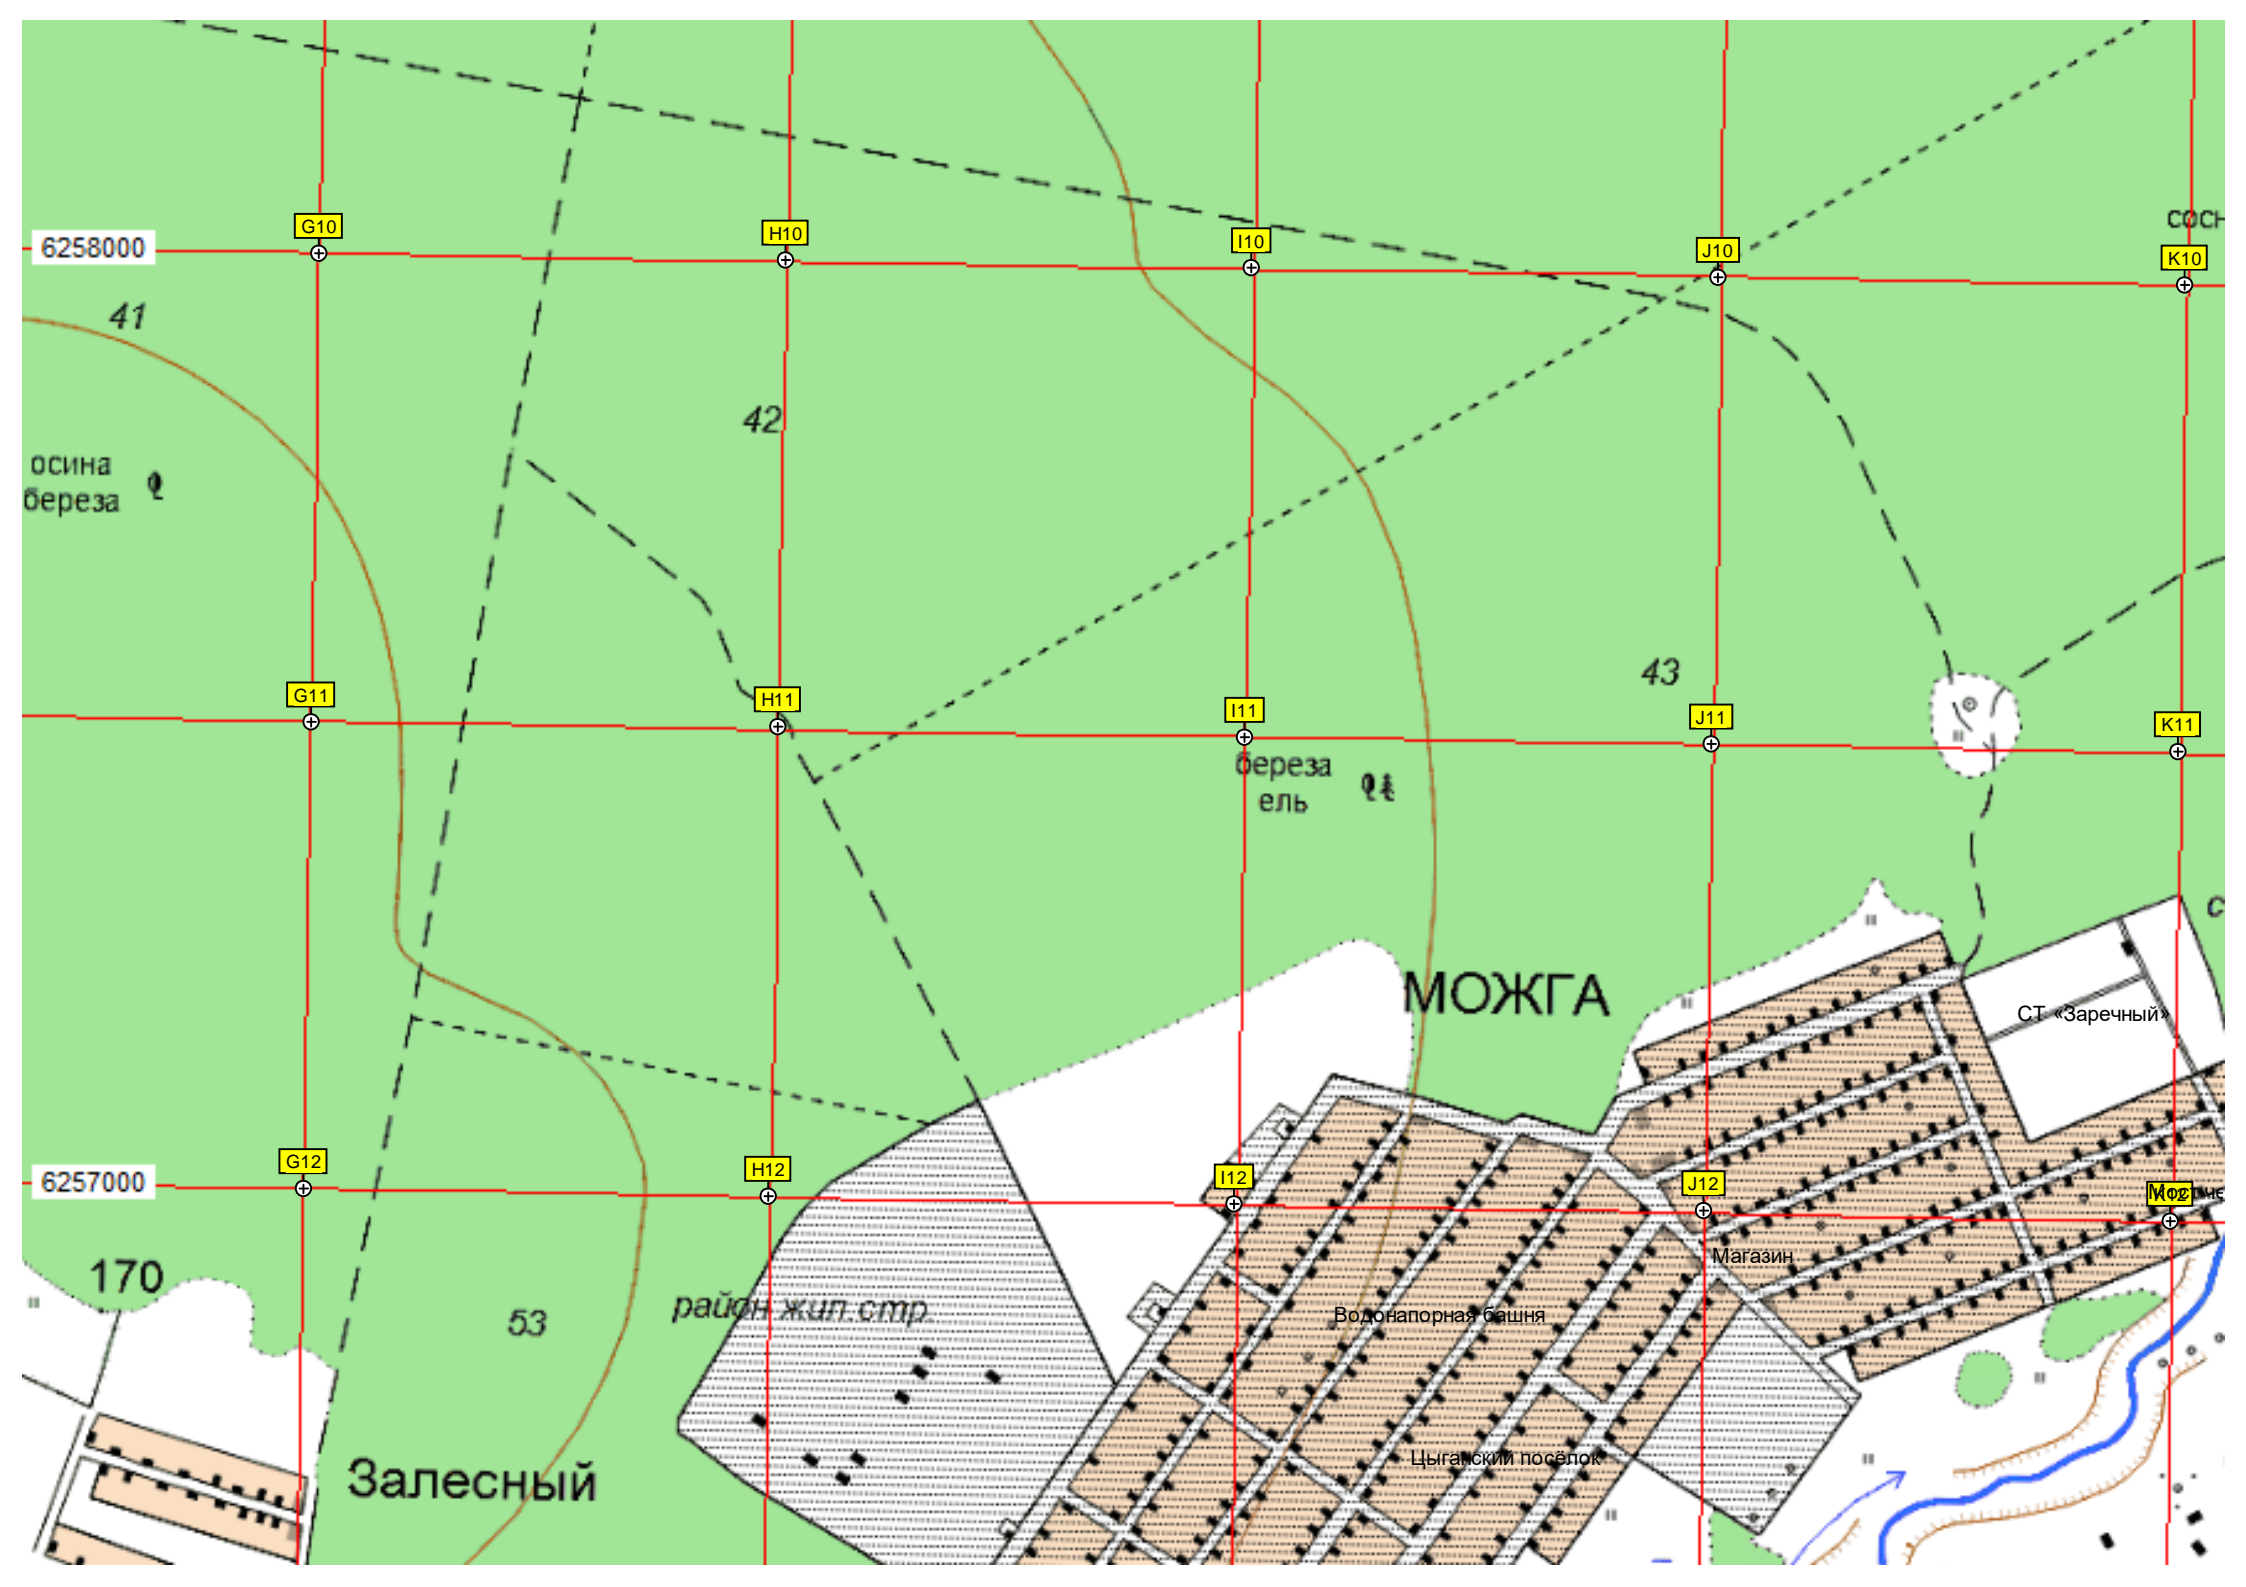

6258000

G10

H10

I10

J10

СОСН
K10

41

42

43

осина
береза

G11

H11

I11

J11

K11

береза
ель

6257000

G12

H12

I12

J12

МОЗ
M12

170

53

МОЖГА

СТ «Заречный»

Залесный

район жил стр

Водонапорная башня

Магазин

Цыганский поселок